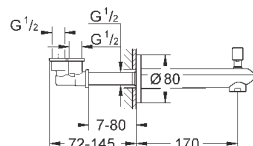

Eurodisc Cosmopolitan

Излив для ванны

настенный монтаж

GROHE StarLight хромированная поверхность

аэратор

автоматический переключатель: ванна/душ

со встроенной соединительной деталью

внешняя резьба 1/2"

вынос 170 мм