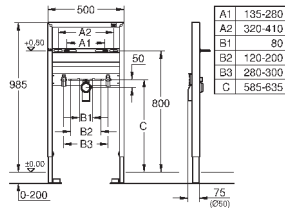

38 541 000

140,40

Rapid SL

Инсталляция для раковины, для смесителей на одно отверстие монтажная высота 1,00 м

для монтажа перед стеной или стеной перегородкой
самонесущая стальная рама с
порошковым напылением
подготовлена для облицовки
фиксированные подключения
быстрая регулировка по высоте
крепежный материал
болты-держатели для раковины M10, с
креплением для керамики
расстояние между болтами изменяется
смывное колено, выдерживающее
высокую температуру, DN 50
уплотнение Ø 32 мм
2 звукоизоляционных подключения
смесителя DN 15
для монтажа перед стеной необходимо заказать настенные уголки
38 558 00M (продаются отдельно)