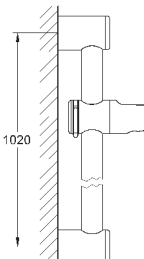

28 621 000

хром

98,40

Relexa

Душевая штанга, 1000 мм

Ø 28 мм

с настенными креплениями

поворотный держатель с

фиксацией по высоте

изменение угла наклона при помощи
растрового механизма

регулировка высоты с помощью винта

GROHE StarLight хромированная поверхность