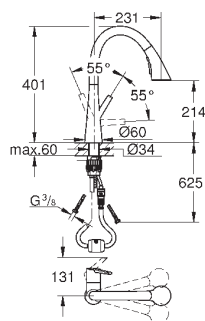

32 294 002
32 294 DC2

хром
суперсталь

403,20
529,20

Zedra

Смеситель однорычажный для мойки, DN 15

монтаж на одно отверстие

GROHE StarLight хромированная поверхность

GROHE SilkMove керамический картридж 35 мм

GROHE Magnetic Docking гарантирует легкое вытяжение и возврат головки аэратора в исходное положение

выдвижная лейка с 3 режимами струи

переключение: ламинарный режим струи/SpeedClean, душевой jet/GROHE

Blade режим jet (снижает расход воды до 70 % и увеличивает напор воды)

функция stop - кнопка паузы, чтобы остановить поток воды

автоматическое возвратное переключение на ламинарный режим струи

регулировка расхода воды

поворотный трубкообразный излив

радиус поворота 360°

с защитой от обратного потока

гибкая подводка

GROHE FastFixation Plus - сверхбыстрая и простая установка - не требуется никаких инструментов

GROHE Zero Раздельные пути подачи воды - не содержит никеля и свинца