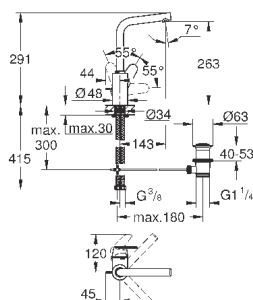

Eurodisc Cosmopolitan
Смеситель однорычажный для раковины 1/2" L-Size

монтаж на одно отверстие
металлический рычаг
скрытое крепление рычага
GROHE SilkMove керамический картридж 35 мм
регулировка расхода воды
GROHE StarLight хромированная поверхность
GROHE Zero Раздельные пути подачи воды - не содержит никеля и свинца
GROHE FastFixation Plus Система монтажа аэратор
поворотный трубкообразный излив
с ограничителем поворота
сливной гарнитур 1 1/4"
гибкая подводка
минимальное давление 1,0 бар
дополнительный ограничитель температуры (46 375 000)