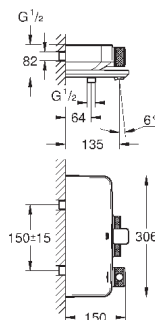

Артикул

Цвет

Цена брутто /
РРЦ с НДС, €

new

33 553 003
33 553 DC3
33 553 AL3

хром
суперсталь
темный графит, матовый

307,20
417,36
476,96

GROHE Plus

Смеситель однорычажный для ванны, DN 15

настенный монтаж

металлический рычаг

GROHE SilkMove керамический картридж 35 мм

с ограничителем температуры

GROHE StarLight хромированная поверхность

автоматический переключатель: ванна/душ

аэратор

отвод для душа 1/2"

встроенный обратный клапан

скрытые S-образные эксцентрики

с защитой от обратного потока

минимальное давление 1,0 бар

34 718 000

хром

381,60

Grohtherm SmartControl

Термостат для ванны, DN 15

настенный монтаж

GROHE CoolTouch Полностью исключается вероятность

ожога о внешнюю поверхность смесителя

GROHE StarLight хромированная поверхность

GROHE SafeStop стопор безопасности при 38°C

GROHE SafeStop Plus опционно ограничитель температуры на 43°C,

включен

GROHE TurboStat встроенный термоэлемент

ProGrip эргономичные рукоятки с рифленной поверхностью

SmartControl нажать для вкл/выкл, повернуть для увеличения напора

воды от режима EcoJoy до максимального напора воды

встроенная полочка **GROHE EasyReach**

отвод для душа снизу 1/2"

излив для ванны с аэратором

встроенные обратные клапаны и грязеулавливающие фильтры

с защитой от обратного потока

new

33 547 003

хром

344,40

GROHE Plus

Смеситель однорычажный для ванны, DN 15

настенный монтаж

металлический рычаг

GROHE SilkMove керамический картридж 35 мм

с ограничителем температуры

GROHE StarLight хромированная поверхность

автоматический переключатель: ванна/душ

аэратор

отвод для душа 1/2"

встроенный обратный клапан

скрытые S-образные эксцентрики

с защитой от обратного потока

с душевым набором

включает в себя:

ручной душ Euphoria Cube Stick (27 698 000)