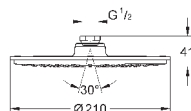

28 368 000

хром

320,40

то же, без ограничения расхода воды

28 373 000

хром

320,40

то же, с ограничением расхода воды 9,5 л/мин