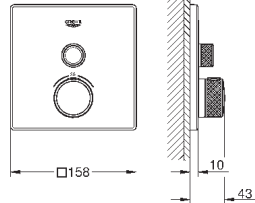

GROHE GROHTHERM SMARTCONTROL

Артикул

Цвет

Цена брутто /
РРЦ с НДС, €

29 123 000	хром	471,60
29 123 DC0	суперсталь	652,80
29 123 GN0	холодный расцвет, матовый	745,20
29 123 DL0	теплый закат, матовый	745,20
29 123 A00	темный графит	699,60
29 123 AL0	темный графит, матовый	745,20

Grotherm SmartControl

Термостат для встраиваемого монтажа на 1 выход

комплект верхней монтажной части для
GROHE Rapido SmartBox 35 600 000 (универсальная встраиваемая часть)
металлическая накладная панель с **GROHE FastFixation** (скрытые
эксцентрики, уплотнение, скрытый монтаж), регулируемая на 6°

GROHE StarLight хромированная поверхность

SmartControl нажать для вкл/выкл, повернуть для увеличения напора
воды от режима EcoJoy до максимального напора воды
заменяемые символы

GROHE TurboStat встроенный термоэлемент

ProGrip эргономичные рукоятки с рифленной поверхностью

GROHE SafeStop стопор безопасности при 38°C

GROHE SafeStop Plus опционно ограничитель температуры на 43°C / 46°C,
включен

встроенные обратные клапаны и грязеулавливающие фильтры

без встраиваемой части

распределение расхода:

выход А (для внешнего отключения) = 34 л/мин

выход В/С = 29 л/мин

35 600 000		72,00
GROHE Rapido SmartBox Универсальная встроенная часть		

29 124 000	хром	513,60
29 124 DC0	суперсталь	710,40
29 124 GN0	холодный расцвет, матовый	812,40
29 124 DL0	теплый закат, матовый	812,40
29 124 A00	темный графит	760,80
29 124 AL0	темный графит, матовый	812,40

Grotherm SmartControl

Термостат для встраиваемого монтажа на 2 выхода

комплект верхней монтажной части для
GROHE Rapido SmartBox 35 600 000 (универсальная встраиваемая часть)
металлическая накладная панель с **GROHE FastFixation** (скрытые
эксцентрики, уплотнение, скрытый монтаж), регулируемая на 6°

GROHE StarLight хромированная поверхность

SmartControl нажать для вкл/выкл, повернуть для увеличения напора
воды от режима EcoJoy до максимального напора воды
заменяемые символы

GROHE TurboStat встроенный термоэлемент

ProGrip эргономичные рукоятки с рифленной поверхностью

GROHE SafeStop стопор безопасности при 38°C

GROHE SafeStop Plus опционно ограничитель температуры на 43°C / 46°C,
включен

встроенные обратные клапаны и грязеулавливающие фильтры

возможность одновременного включения нескольких точек водоотвода

без встраиваемой части

распределение расхода:

выход В = 24 л/мин

выход С = 26 л/мин

выход В+С = 29 л/мин

35 600 000		72,00
GROHE Rapido SmartBox Универсальная встроенная часть