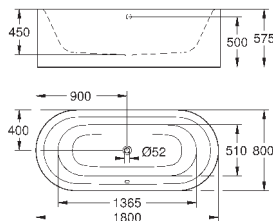

**39 613 00H**

альпин-белый

6 458,45

**Essece**

**Ванна**

отдельнстоящая  
180 x 80 см  
высота 57.5 см  
объём воды 240 л  
с EasyClean  
без перелива  
санитарно-титановая сталь  
обязательная комплектация сливным гарнитуром 49 113 000/SH0  
(приобретается отдельно)  
с комплектом шумоизоляции