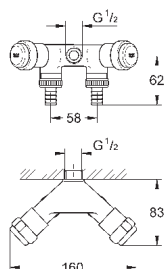

41 020 000

хром

39,60

WAS двойной вентиль „Einfach“ 1/2"
настенный монтаж
резервуар для смазки 1/2" для запорного подсоединения шланга
обратный клапан
Внутренняя резьба 1/2"
с защитой от обратного потока
GROHE StarLight хромированная поверхность
для комбинации с обратным клапаном типа HB 41 239 000