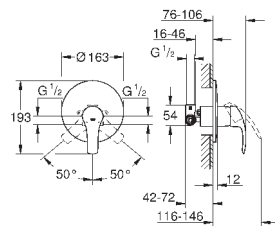

33 556 002

хром

111,60

Eurosmart

Смеситель однорычажный для душа, DN 15

для скрытого монтажа
GROHE SilkMove керамический картридж Ø 46 мм
GROHE StarLight хромированная поверхность
GROHE FastFixation быстрый монтаж
включает в себя:
комплект верхней монтажной части (<Typeface:Medium>19 451 001)
со встраиваемым механизмом
регулировка расхода воды
металлический рычаг
уплотнитель розетки и рычага
отражатель из металла
дополнительный ограничитель температуры (46 308 000)