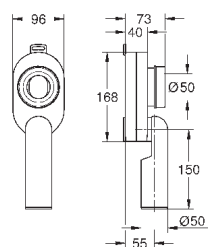

39 733 000

42,42

Сливной гарнитура для писсуара
вертикальный
объем смыва 2 - 4 л
для писсуаров керамики Вау 39 438 000 и 39 439 000
материал: пластик