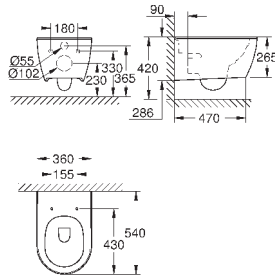

39 571 00H

альпин-белый

354,70

Essence
Подвесной унитаз
для бачка скрытого монтажа
омыв всей окружности чаши
безободковый
горизонтальный выпуск
объем смыва 3/4.5 л
с креплением
санитарная керамика
полностью скрытые невидимые крепления
Износостойкое покрытие **PureGuard** и анти-бактериальное глазирование
для сиденья с крышкой для унитаза 39 576 000 (стандартный) или 39 577 000 (с механизмом плавного закрытия)