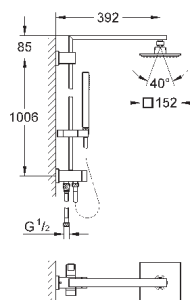

27 696 000

хром

621,60

Euphoria Cube System 150

Душевая система с переключателем для настенного монтажа

включает в себя:

душевой кронштейн

вынос 400 мм

переключатель с верхнего на ручной душ

Верхний душ Euphoria Cube 152 мм x 152 мм

душевая струя Rain

с шаровым шарниром

угол поворота $\pm 20^\circ$

ручной душ Euphoria Cube Stick (27 698 000)

регулируется по высоте с помощью

скользящего элемента

душевой шланг 1750 мм (28 388 000)

Silverflex Душевой шланг 800 мм

доступ воды к смесителю/подключению душевого шланга 800 мм через

соединение с резьбой 1/2"

GROHE DreamSpray превосходный поток воды

GROHE StarLight хромированная поверхность

система **SpeedClean** против известковых отложений

Twistfree против перекручивания шланга

совместим с проточным водонагревателем **только** выше 18 кВт/ч, а также с

накопительным водонагревателем (см. Техническую информацию)

минимальный расход воды 7л/мин