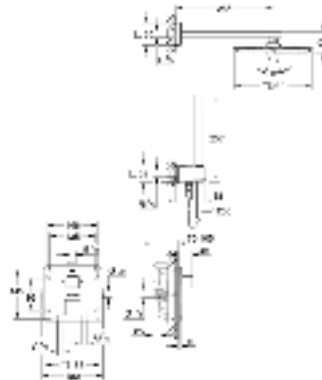

GROHE EUROCUBE JOY

Артикул

Цвет

Цена брутто /
РРЦ с НДС, €

24 155 000	хром	513,60
24 155 DC0	суперсталь	706,80
24 155 AL0	темный графит, матовый	807,60

Grotherm Cube

Термостат для ванны с переключателем на 2 положения

комплект верхней монтажной части для
GROHE Rapido SmartBox 35 600 000 (универсальная встраиваемая часть)

GROHE TurboStat встроенный термоэлемент
с настенными розетками **GROHE FastFixation** (скрытые
эксцентрики, уплотнение, скрытый монтаж)

металлическая накладная панель, регулируемая на 6°

графическое обозначение: ванна и душ

GROHE SafeStop стопор безопасности при 38°C

GROHE SafeStop Plus опционно ограничитель температуры на 43°C / 46°C,
включен

GROHE AquaDimmer, встроенный переключатель

распределение расхода:

выход В = 27 л/мин,

выход С = 30 л/мин

без встраиваемой части

35 600 000		72,00

GROHE Rapido SmartBox Универсальная встроенная часть

34 741 000	хром	1 212,00

Grotherm Cube

Набор для комплектации душа с Rainshower Allure 230

включает в себя:

Grotherm Cube Комплект верхней монтажной части с Аквадиммером (24 154)

GROHE Rapido SmartBox Универсальная встраиваемая часть, 1/2" (35 600)

Rainshower Allure Верхний душ 230 (27 479)

Rainshower Душевой кронштейн (27 709)

ручной душ Euphoria Cube (27 699 000) 9,5 л/мин

подключение для душевого шланга (26 370)

душевой шланг Silverflex 1.250 мм (28 362)