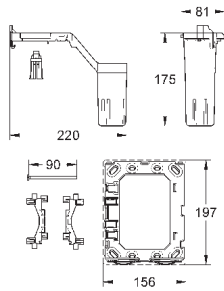

GROHE Fresh

Деталь переоснащения

для смывных бачков GROHE GD 2 с пневматической системой смыва и с регулируемым ревизионным окошком

не подходит для Skate Cosmopolitan со стеклянной, деревянной или металлической поверхностью

открывающаяся крепежная рама с емкостью для размещения ароматических таблеток

для таблеток, не содержащих хлор для всех накладных панелей GROHE 156 x 197 мм