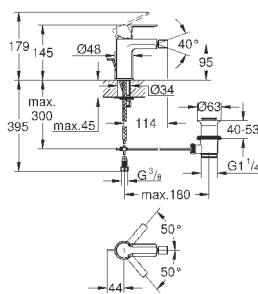

33 848 001	хром	228,00
33 848 DC1	суперсталь	331,20
33 848 AL1	темный графит, матовый	371,58

Lineare
Смеситель однорычажный для биде DN 15
S-Size

монтаж на одно отверстие
металлический рычаг
GROHE SilkMove керамический картридж 28 мм
с ограничителем температуры
GROHE StarLight хромированная поверхность
GROHE FastFixation Plus Система монтажа
аэратор с шаровым шарниром
сливной гарнитуры 1 1/4"
гибкая подводка
минимальное давление 1,0 бар