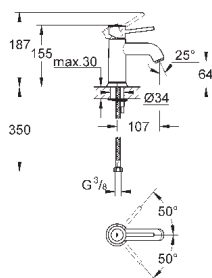

23 162 000

хром

74,40

BauClassic

Смеситель однорычажный для раковины DN 15

монтаж на одно отверстие

металлический рычаг

GROHE Longlife керамический картридж 28 мм

GROHE StarLight хромированная поверхность

аэратор

без донного клапана

гибкая подводка

система быстрого монтажа