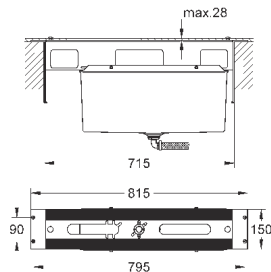

Артикул

Цвет

Цена брутто /
РРЦ с НДС, €

19 578 001	хром	666,00
19 578 DC1	суперсталь	1 009,20
19 578 BE1	никель глянец	1 081,20
19 578 EN1	матовый никель	1 153,20
19 578 GL1	холодный расцвет	1 081,20
19 578 GN1	холодный расцвет, матовый	1 153,20
19 578 DA1	теплый закат	1 081,20
19 578 DL1	теплый закат, матовый	1 153,20
19 578 A01	темный графит	1 081,20
19 578 AL1	темный графит, матовый	1 153,20

Essence

Смеситель однорычажный для ванны на 4 отверстия

GROHE SilkMove керамический картридж 35 мм с ограничителем температуры

GROHE StarLight хромированная поверхность фиксатор для излива(смонтированный)

элемент управления однорычажного смесителя

металлический рычаг

излив для ванны с аэратором

переключатель ванна/душ

в цвете хром: ручной душ 27 806, для других цветов: ручной душ 26 465

металлический душевой шланг 2000 мм

гибкая подводка

подключение для душевого шланга

с защитой от обратного потока

может быть использован с 29 037 000

минимальное давление 1,0 бар

19 976 001

хром

466,80

Essence

Смеситель однорычажный для ванны на 3 отверстия

Монтаж на 3 отверстия

GROHE SilkMove керамический картридж 35 мм

GROHE StarLight хромированная поверхность

элемент управления однорычажного смесителя

переключатель ванна/душ

ручной душ 27 400 000

металлический душевой шланг 2000 мм

гибкая подводка

подключение для душевого шланга

с защитой от обратного потока

может быть использован с 29 037 000

для комбинации 28 990 / 28 991

минимальное давление 1,0 бар

29 037 000

722,40

Комплект для ванны на 4/5 отверстий встраиваемая часть для монтажа на плиточном бортике

включает в себя:

монтажная рамка

улавливающее устройство со встроенным

сливом для проникающей воды

декоративные накладки на винтовые крепления, цвет Хром