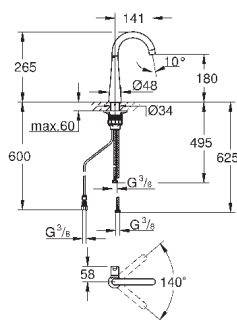

30 026 002
30 026 DC2

хром
суперсталь

240,00
312,00

Zedra

Вертикальный вентиль для подачи фильтрованной воды

монтаж на одно отверстие

рукоятка для фильтрованной воды

керамический вентиль

GROHE StarLight хромированная поверхность

поворотный трубкообразный излив

область поворота 140°

гибкая подводка

GROHE FastFixation Plus - сверхбыстрая и простая установка - не требуется никаких инструментов

GROHE Zero Раздельные пути подачи воды - не содержит никеля и свинца

GROHE фильтр и головка для фильтра приобретаются

дополнительно (40 438 001)

6.6 л/мин