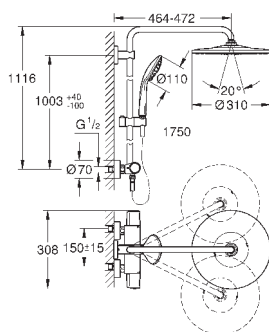

Euphoria System 310

Душевая система с термостатом для настенного монтажа

включает в себя:

горизонтальный поворотный душевой

кронштейн 450 мм

настенный термостат с аквадиммером

выбор между:

Rainshower Mono 310 Верхний душ (26 561)

душевая струя

GROHE PureRain

с шаровым шарниром

угол поворота $\pm 15^\circ$

ручной душ Euphoria 110 Massage (27 221 000)

регулируется по высоте с помощью

скользящего элемента

душевой шланг 1750 мм (28 388 000)

GROHE TurboStat встроенный термoelement

GROHE SafeStop стопор безопасности при 38°C

GROHE SafeStop Plus опционно ограничитель температуры на 43°C,

включен

GROHE CoolTouch Полностью исключается вероятность

ожога о внешнюю поверхность смесителя

GROHE MetalGrip эргономичная металлическая рукоятка

GROHE DreamSpray превосходный поток воды

GROHE StarLight хромированная поверхность

GROHE SprayDimmer

GROHE FastFixation (регулируемое верхнее крепление)

внутренний охлаждающий канал для продолжительного срока службы

система **SpeedClean** против известковых отложений

Twistfree против перекручивания шланга

совместим с проточным водонагревателем **только** выше 18 кВт/ч, а также с

накопительным водонагревателем (см. Техническую информацию)

минимальный расход воды 7л/мин

дополнительная опция: полочка GROHE EasyReach (26 362)

профессиональная серия