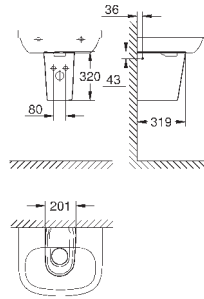

39 570 000

альпин-белый

148,82

Essence
Полупьедестал
с креплением
санитарная керамика