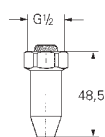

GROHE БЕЗОПАСНЫЕ СМЕСИТЕЛИ

Артикул

Цвет

Цена брутто /
РРЦ с НДС, €

28 988 000

хром

70,64

Спускной вентиль 1/2"

для установки между запорным вентилем и душем

для больниц

Внутренняя резьба 1/2"

GROHE StarLight хромированная поверхность