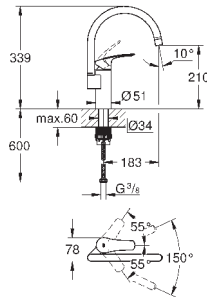

Артикул

Цвет

Цена брутто /
РРЦ с НДС, €

new

30 463 000
30 463 DC0

хром
суперсталь

107,69
140,00

Eurosmart

Смеситель однорычажный для мойки, DN 15
средний излив
монтаж на одно отверстие

GROHE StarLight хромированная поверхность
GROHE SilkMove керамический картридж 35 мм
встроенный ограничитель температуры
регулировка расхода воды
поворотный литой излив
область поворота 140°

GROHE Zero Раздельные пути подачи воды - не содержит никеля и свинца
гибкая подводка 3/8"

GROHE FastFixation Plus Система монтажа
минимальное давление 1,0 бар

new

33 202 003

хром

107,69

Eurosmart

Смеситель однорычажный для мойки, DN 15
высокий излив
монтаж на одно отверстие

GROHE StarLight хромированная поверхность
GROHE SilkMove керамический картридж 35 мм
встроенный ограничитель температуры
аэратор
регулировка расхода воды
поворотный трубкообразный излив
область поворота 150°

GROHE Zero Раздельные пути подачи воды - не содержит никеля и свинца
гибкая подводка 3/8"

GROHE FastFixation Plus Система монтажа
минимальное давление 1,0 бар

new

30 567 000
30 567 DC0

хром
суперсталь

144,41
187,74

Eurosmart

Смеситель однорычажный для мойки, DN 15
высокий излив
монтаж на одно отверстие

GROHE StarLight хромированная поверхность
GROHE SilkMove керамический картридж 28 мм
встроенный ограничитель температуры
аэратор
регулировка расхода воды
поворотный трубкообразный излив
область поворота 150°

GROHE Zero Раздельные пути подачи воды - не содержит никеля и свинца
гибкая подводка 3/8"

GROHE FastFixation Plus Система монтажа
минимальное давление 1,0 бар

new

31 391 003

хром

по запросу

Eurosmart

Смеситель однорычажный для мойки, DN 15
настенный монтаж