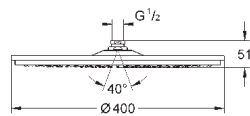

27 478 000

хром

474,00

Rainshower Cosmopolitan 310
Верхний душ с одним режимом

Rain
 $\varnothing$ 310 мм
металл

шаровой шарнир с углом поворота $20^\circ \pm 20^\circ$
резьбовое соединение 1/2"

GROHE EcoJoy ограничитель расхода воды 9,5 л/мин
GROHE DreamSpray превосходный поток воды
GROHE StarLight хромированная поверхность
система **SpeedClean** против известковых отложений
может использоваться с проточным водонагревателем