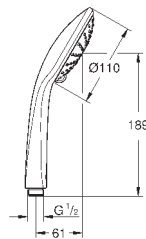

Артикул

Цвет

Цена брутто /
РРЦ с НДС, €

27 238 000

хром

45,60

Euphoria 110 Duo

Ручной душ, 2 вида струй

Rain, SmartRain

GROHE EcoJoy ограничитель расхода воды 9,5 л/мин

GROHE DreamSpray превосходный поток воды

GROHE SprayDimmer

GROHE StarLight хромированная поверхность

система SpeedClean против известковых отложений

внутренний охлаждающий канал для продолжительного срока службы

универсальное крепление, подходящее к любому стандартному шлангу

может использоваться с проточным водонагревателем

минимальное давление 1,0 бар

27 220 000

хром

39,60

то же, без ограничения расхода воды