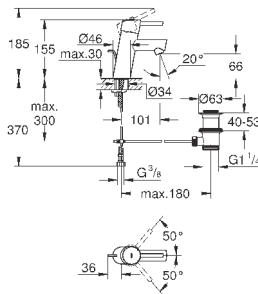

32 204 10E

хром

126,00

Concetto
Смеситель однорычажный для раковины DN 15
S-Size

монтаж на одно отверстие
металлический рычаг

GROHE SilkMove керамический картридж 28 мм

ограничитель температуры

GROHE StarLight хромированная поверхность

GROHE EcoJoy SpeedClean аэратор с ограничением расхода воды 5,7 л/мин

GROHE FastFixation быстрая монтажная система

сливной гарнитур 1 1/4"

гибкая подводка

класс шума I по DIN 4109

32 204 001

хром

126,00

то же, без ограничения расхода воды