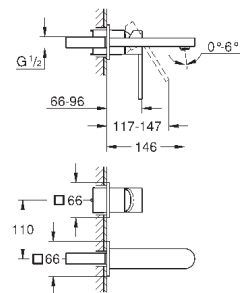

29 303 003

хром

249,60

29 303 DC3

суперсталь

339,44

29 303 AL3

темный графит, матовый

387,95

GROHE Plus

Смеситель для раковины на два отверстия

M-Size

настенный монтаж

комплект верхней монтажной части для

23 200

без встраиваемого механизма

металлическая розетка

металлический рычаг

GROHE StarLight хромированная поверхность

GROHE EcoJoy SpeedClean аэратор с ограничением расхода воды 5,7 л/мин

GROHE AquaGuide регулируемый аэратор

размер по осям 110 мм

вынос 147 мм

минимальное давление 1,0 бар

29 306 003

хром

265,20

то же, вынос 203 мм