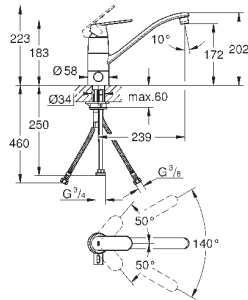

область поворота 140°

гибкая подводка

система быстрого монтажа

31 161 000

хром

218,40

**Eurosmart Cosmopolitan**

**Смеситель однорычажный для мойки, DN 15**