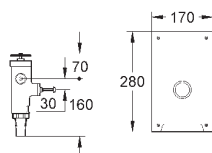

Смывное устройство под давлением для унитаза
для скрытого монтажа
подключение 3/4"
регулировка объема смыва от 6 до 9 л
накладная панель из нержавеющей стали
без предохранителя
без смывной трубки
для замены на модель 663.04.200 (G1)