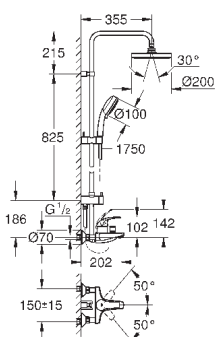

26 305 001

хром

426,00

Tempesta Cosmopolitan System 200

Душевая система с однорычажным смесителем для ванны, настенный монтаж

с укороченной душевой штангой для использования в душевых кабинах включает в себя:

горизонтальный душевой

кронштейн 355 мм

однорычажный смеситель для душа с переключателем

выбор между:

верхний душ Tempesta Cosmopolitan 200 (27 541)

душевая струя Rain

с шаровым шарниром

угол поворота $\pm 20^\circ$

излив для ванны

отдельный переключатель на ручной душ

ручной душ Tempesta Cosmopolitan 100 (27 573)

4 вида струй:

GROHE Rain O², Rain, Massage, Jet

регулируется по высоте с помощью

скользящего элемента

душевой шланг, 1.750 мм 1/2" x 1/2" (28 410)

Расстояние между смесителем и верхним креплением

душевой штанги: 1011 мм

GROHE SilkMove керамический картридж $\varnothing 46$ мм

GROHE DreamSpray превосходный поток воды

система **SpeedClean** против известковых отложений

совместим с проточным водонагревателем **только** выше 18 кВт/ч, а также с

накопительным водонагревателем (см. Техническую информацию)

минимальный расход воды 7л/мин

минимальное давление 1,0 бар