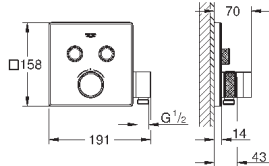

GROHE GROHTHERM SMARTCONTROL

Артикул

Цвет

Цена брутто /
РРЦ с НДС, €

ТЕРМОСТАТЫ

29 125 000

хром

618,00

Grotherm SmartControl

Термостат для встраиваемого монтажа на 2 выхода со встроенным держателем для ручного душа

комплект верхней монтажной части для GROHE Rapido SmartBox 35 600 000 (универсальная встраиваемая часть) металлическая накладная панель с **GROHE FastFixation** (скрытые эксцентрики, уплотнение, скрытый монтаж), регулируемая на 6°

GROHE StarLight хромированная поверхность

SmartControl нажать для вкл/выкл, повернуть для увеличения напора

воды от режима EcoJoy до максимального напора воды

возможность одновременного включения нескольких точек водоотвода

ProGrip эргономичные рукоятки с рифленной поверхностью

GROHE SafeStop стопор безопасности при 38°C

GROHE SafeStop Plus опционно ограничитель температуры на 43°C / 46°C, включен

встроенные обратные клапаны и грязеулавливающие фильтры

возможность одновременного включения нескольких точек водоотвода

встроенный держатель для ручного душа и подключение для душевого

шланга 1/2"

без встраиваемой части

распределение расхода:

выход В = 24 л/мин

ручной душ = 12 л/мин

выход В + ручной душ = 27 л/мин

35 600 000

72,00

GROHE Rapido SmartBox Универсальная встроенная часть

29 126 000

хром

555,60

29 126 DC0

суперсталь

768,00

29 126 GN0

холодный рассвет,

матовый

878,40

29 126 DL0

теплый закат, матовый

878,40

29 126 A00

темный графит

823,20

29 126 AL0

темный графит, матовый

878,40

Grotherm SmartControl

Термостат для встраиваемого монтажа на 3 выхода

комплект верхней монтажной части для

GROHE Rapido SmartBox 35 600 000 (универсальная встраиваемая часть)

металлическая накладная панель с **GROHE FastFixation** (скрытые эксцентрики, уплотнение, скрытый монтаж), регулируемая на 6°

GROHE StarLight хромированная поверхность

SmartControl нажать для вкл/выкл, повернуть для увеличения напора

воды от режима EcoJoy до максимального напора воды

заменяемые символы

GROHE TurboStat встроенный термоэлемент

ProGrip эргономичные рукоятки с рифленной поверхностью

GROHE SafeStop стопор безопасности при 38°C

GROHE SafeStop Plus опционно ограничитель температуры на 43°C / 46°C, включен

встроенные обратные клапаны и грязеулавливающие фильтры

возможность одновременного включения нескольких точек водоотвода

без встраиваемой части

распределение расхода:

выход А = 23 л/мин

выход В = 27 л/мин

выход С = 23 л/мин

выход А + В = 33 л/мин

выход А + В + С = 36 л/мин