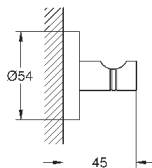

40 364 001	хром	15,00
40 364 DC1	суперсталь	21,01
40 364 BE1	никель глянец	22,52
40 364 EN1	матовый никель	24,02
40 364 GL1	холодный расцвет	22,52
40 364 GN1	холодный расцвет, матовый	24,02
40 364 DA1	теплый закат	22,52
40 364 DL1	теплый закат, матовый	24,02
40 364 A01	темный графит	22,52
40 364 AL1	темный графит, матовый	24,02

Essentials
Крючок для банного халата
металл
скрытое крепление
GROHE StarLight хромированная поверхность
Шурупы и дюбели в комплекте