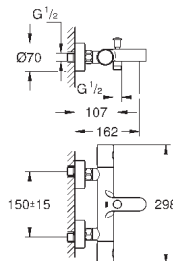

металлическая розетка

**GROHE EcoJoy** Технология совершенного потока

при уменьшенном расходе воды

new

34 766 000

хром

254,40

**Grohtherm 800 Cosmopolitan**