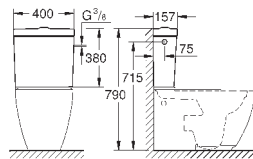

39 578 000

альпин-белый

223,26

Essence
Бачок внешнего монтажа
наполнение сбоку
со смывным клапаном GROHE AV1
2 объема смыва 4.5/3 л
с креплением
санитарная керамика