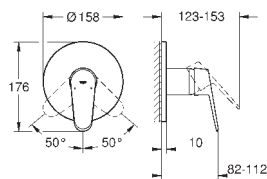

24 055 002

хром

147,60

Eurodisc Cosmopolitan

Смеситель однорычажный для душа

комплект верхней монтажной части для
GROHE Rapido SmartBox 35 600 000 (универсальная встраиваемая часть)
GROHE SilkMove керамический картридж Ø 46 мм
GROHE StarLight хромированная поверхность
с настенными розетками **GROHE FastFixation** (скрытые эксцентрики, уплотнение, скрытый монтаж)
металлическая накладная панель, регулируемая на 6°
металлический рычаг
распределение расхода:
выход В или С = 30 л/мин
без встраиваемой части

35 600 000

72,00

GROHE Rapido SmartBox Универсальная встроенная часть