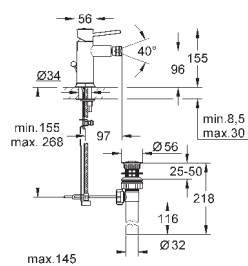

металлический рычаг

**GROHE Longlife** керамический картридж 28 мм

**GROHE StarLight** хромированная поверхность

аэратор

сливной гарнитур 1 1/4"

гибкая подводка

система быстрого монтажа

32 864 000