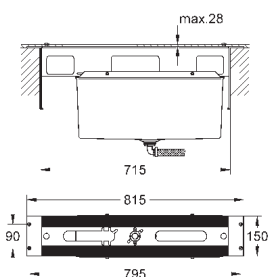

29 037 000		722,40

Комплект для ванны на 4/5 отверстий
встраиваемая часть для монтажа на плиточном бортике
включает в себя:
монтажная рамка
улавливающее устройство со встроенным сливом для проникающей воды
декоративные накладки на винтовые крепления, цвет Хром