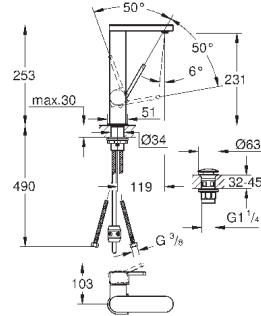

new

23 844 003

хром

332,40

GROHE Plus

Смеситель однорычажный для раковины 1/2" L-Size

монтаж на одно отверстие
металлический рычаг

GROHE SilkMove керамический картридж 28 мм
с ограничителем температуры

GROHE StarLight хромированная поверхность

GROHE EcoJoy SpeedClean аэратор с ограничением расхода воды 5,7 л/мин

GROHE AquaGuide регулируемый аэратор

система быстрого монтажа

выдвижной излив

GROHE EasyDock Легкое вытягивание и возврат на место выдвижного
излив

смеситель с гладким корпусом и нажимным сливным гарнитуром 1 1/4"

гибкая подводка

new