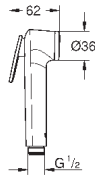

GROHE ГИГИЕНИЧЕСКИЕ ДУШИ TEMPESTA-F

Артикул

Цвет

Цена брутто /
РРЦ с НДС, €

27 512 001

хром

17,40

Tempesta-F Trigger Spray 30
Ручной душ, 1 вид струи

с нажимной кнопкой управления

GROHE StarLight хромированная поверхность

система **SpeedClean** против известковых отложений

внутренний охлаждающий канал для продолжительного срока службы

универсальное крепление, подходящее к любому стандартному шлангу

Пожалуйста, при установке следуйте стандартам местного рынка.