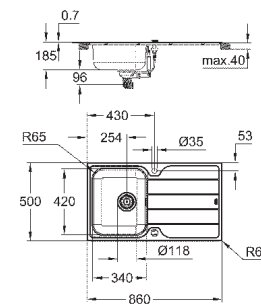

GROHE МОЙКИ ИЗ НЕРЖАВЕЮЩЕЙ СТАЛИ

Артикул

Цвет

Цена брутто /
РРЦ с НДС, €

31 572 SD1

нержавеющая сталь

256,02

K500

Мойка из нержавеющей стали с корзинчатым вентилем

Модель: K500 60-S 100/50 1.5 оборачиваемая
тип монтажа: стандартный встраиваемый или в один уровень со столешницей

материал: нержавеющая сталь AISI 304 (V2A)

толщина материала: 0,7 мм

GROHE StarLight поверхность

покрытие: сатиновое

GROHE Whisper

минимальный размер шкафа: 600 мм

размеры: 1000 x 500 мм

1 чаша: 340 x 420 x 185 мм

полу-чаша: 170 x 320 x 125 мм

Внешний радиус: R6, внутренний радиус чаши: R65

GROHE FastFixation система быстрого монтажа

монтаж мойки слева или справа

Размер отверстия в столешнице для установки мойки: 982 x 482 мм

Отверстия: 2 x 35 мм

сливной гарнитур: Ø 3.5"/90 мм + клапан-автомат

аксессуары вкл.: сливной гарнитур, корзинка, монтажный набор

опция: автоматический сливной клапан с нажимным механизмом

(40 986 SD0), приобретается отдельно

количество крепежных элементов в комплекте (накладной монтаж): 16

31 588 SD1

нержавеющая сталь

267,89

K500

Мойка из нержавеющей стали с корзинчатым вентилем

модель: K500 80-S 116/50 2.0 оборачиваемая
тип монтажа: стандартный встраиваемый или в один уровень со столешницей

материал: нержавеющая сталь AISI 304 (V2A)

толщина материала: 0,7 мм

GROHE StarLight поверхность

покрытие: сатиновое

GROHE Whisper

минимальный размер шкафа: 800 мм

размер: 1160 x 500 мм

1 чаша: 340 x 420 x 190 мм

2 чаша: 340 x 420 x 190 мм

Внешний радиус: R6, внутренний радиус чаши: R90

GROHE FastFixation система быстрого монтажа

монтаж мойки слева или справа

Размер отверстия в столешнице для установки мойки: 1140 x 480 мм

Отверстия: 2 x 35 мм

сливной гарнитур: Ø 3.5"/90 мм + клапан-автомат

аксессуары вкл.: сливной клапан с поворотной ручкой, сливной гарнитур,