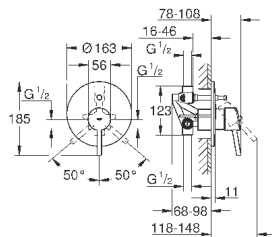

32 214 001

хром

171,60

Concetto

Смеситель однорычажный для ванны, DN 15

для скрытого монтажа

GROHE SilkMove керамический картридж Ø 46 мм

GROHE StarLight хромированная поверхность

включает в себя: **комплект готового монтажа**

корпус встраиваемого смесителя 33 963 000

регулировка расхода воды

возможность установки мин. расхода 2,5 л/мин.

металлический рычаг, уплотнитель розетки и рычага

металлическая розетка, винтовое крепление

Дополнительный ограничитель температуры

минимальное давление 1,0 бар