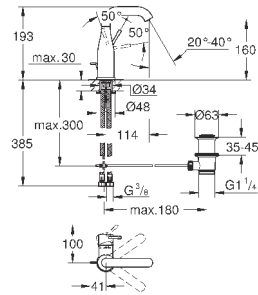

Артикул Цвет Цена брутто / РРЦ с НДС, €

23 462 001	хром	168,00
23 462 DC1	суперсталь	254,40
23 462 BE1	никель глянец	273,60
23 462 EN1	матовый никель	291,60
23 462 GL1	холодный расцвет	273,60
23 462 GN1	холодный расцвет, матовый	291,60
23 462 DA1	теплый закат	273,60
23 462 DL1	теплый закат, матовый	291,60
23 462 A01	темный графит	273,60
23 462 AL1	темный графит, матовый	291,60

Essence

Смеситель однорычажный для раковины DN 15 M-Size

монтаж на одно отверстие
металлический рычаг

GROHE SilkMove керамический картридж 28 мм
с ограничителем температуры

GROHE StarLight хромированная поверхность

GROHE EcoJoy - 5,7 л/мин

GROHE AquaGuide регулируемый аэратор

GROHE FastFixation Plus Система монтажа

поворотный излив с аэратором и стопором

сливной гарнитур 1 1/4"

гибкая подводка

минимальное давление 1,0 бар