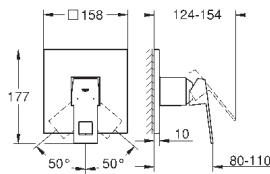

24 061 000

хром

172,80

Eurocube

Смеситель однорычажный для душа

комплект верхней монтажной части для

GROHE Rapido SmartBox 35 600 000 (универсальная встраиваемая часть)

GROHE SilkMove керамический картридж Ø 46 мм

с настенными розетками **GROHE FastFixation** (скрытые

эксцентрики, уплотнение, скрытый монтаж)

металлическая накладная панель, регулируемая на 6°

металлический рычаг

распределение расхода:

выход В или С = 30 л/мин

без встраиваемой части

35 600 000

72,00

GROHE Rapido SmartBox Универсальная встроенная часть