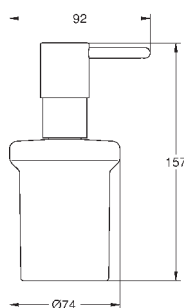

40 394 001

хром

22,43

Essentials
Дозатор жидкого мыла

стекло / металл
объем 160 мл
подходит для держателей:
Essentials (40 369 xx1)
Essentials Cube (40 508)
Bau Cosmopolitan (40 585)
Essentials Authentic (40 652)
GROHE StarLight хромированная поверхность