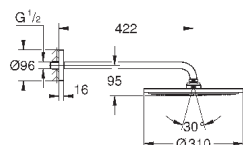

GROHE ВЕРХНИЕ ДУШИ

Артикул Цвет Цена брутто / РРЦ с НДС, €

26 564 000	хром	381,60
26 564 DC0	суперсталь	637,20
26 564 GN0	холодный расцвет, матовый	748,80
26 564 DL0	теплый закат, матовый	748,80
26 564 A00	темный графит	711,60
26 564 AL0	темный графит, матовый	748,80

Rainshower Mono 310 Cube

Верхний душ с душевым кронштейном 422 мм, 1 режим струи

включает в себя:

верхний душ Rainshower 310

один вид струи:

GROHE PureRain

душевой кронштейн Rainshower 422 мм (26 145 000)

GROHE EcoJoy ограничитель расхода воды 9,5 л/мин

GROHE DreamSpray превосходный поток воды

GROHE StarLight хромированная поверхность

система SpeedClean против известковых отложений

внутренний охлаждающий канал для продолжительного срока службы

может использоваться с проточным водонагревателем

26 563 000	хром	381,60
то же, без ограничения расхода воды		

26 566 000	хром	381,60
26 566 DC0	суперсталь	637,20
26 566 GN0	холодный расцвет, матовый	748,80
26 566 DL0	теплый закат, матовый	748,80
26 566 A00	темный графит	711,60
26 566 AL0	темный графит, матовый	748,80

Rainshower Mono 310 Cube

Верхний душ с потолочным душевым кронштейном 142 мм, 1 режим струи

включает в себя:

верхний душ Rainshower 310

один вид струи:

GROHE PureRain

Rainshower Потолочный душевой кронштейн 142 мм (27 485 000)

GROHE EcoJoy ограничитель расхода воды 9,5 л/мин

GROHE DreamSpray превосходный поток воды

GROHE StarLight хромированная поверхность

система SpeedClean против известковых отложений

внутренний охлаждающий канал для продолжительного срока службы

может использоваться с проточным водонагревателем

26 565 000	хром	381,60
то же, без ограничения расхода воды		

26 256 000	хром	1 248,00

Rainshower Cosmopolitan 400

Верхний душ с потолочным душевым кронштейном 142 мм, 1 режим струи

включает в себя: