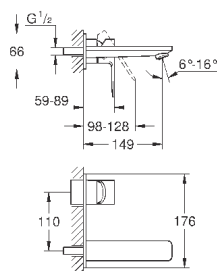

19 409 001
19 409 DC1
19 409 AL1

хром
суперсталь
темный графит, матовый

240,00
344,40
387,74

Lineare
Смеситель для раковины на два отверстия
M-Size

настенный монтаж

комплект верхней монтажной части для

23 571 000

без встраиваемого механизма

металлическая розетка

металлический рычаг

GROHE StarLight хромированная поверхность

GROHE EcoJoy - 5,7 л/мин

GROHE AquaGuide регулируемый аэратор

размер по осям 110 мм

вынос 149 мм

минимальное давление 1,0 бар