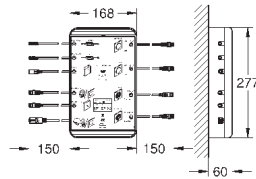

36 397 000

973,20

GROHE F-digital Deluxe

Базовый блок 2.0 Bluetooth (BCU V2.0)

для подключения светового, звукового и парового модулей
включает в себя:

- 2 соединения, каждый для одной пары звукового модуля (36 360 000)
- 2 соединения, каждый для одной пары светового модуля (36 359 000) или для одного потолочного душа (27 865 000) со встроенным источником света
- 2 соединения для парового модуля (36 362 000 или 36 368 000), включающий 1 подключение для парогенератора и 1 подключение для датчика температуры
- 2 соединения для блока питания (максимум для 4 модулей: светового или звукового)

2 соединения для док-станции или Bluetooth (блок питания и кабель)
Одобрено в CE

требуется обеспечить доступ для обслуживания
по желанию базовый блок может быть помещен
во встраиваемый блок 36 367 000