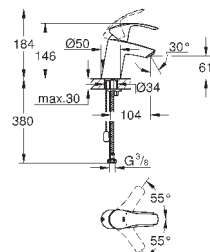

GROHE EUROSMART

Артикул

Цвет

Цена брутто /
РРЦ с НДС, €

23 788 002

хром

82,80

Eurosmart

Смеситель однорычажный для раковины DN 15 S-Size

монтаж на одно отверстие
металлический рычаг

GROHE SilkMove керамический картридж 35 мм
регулировка расхода воды
с ограничителем температуры

GROHE StarLight хромированная поверхность

GROHE EcoJoy аэратор 3.8 л/мин

GROHE FastFixation быстрая монтажная система
сливной гарнитур 1 1/4"

гибкая подводка

33 265 002

хром

81,60

то же, с GROHE EcoJoy 5.7 л/мин

23 588 000

хром

100,80

Eurosmart

Смеситель однорычажный для раковины с угловыми вентилями, 1/2"

включает в себя:

Eurosmart Смеситель для раковины, 1/2" (33 265 002)

монтаж на одно отверстие

металлический рычаг

GROHE SilkMove керамический картридж 35 мм

регулировка расхода воды

с ограничителем температуры

GROHE StarLight хромированная поверхность

GROHE EcoJoy - 5,7 л/мин

GROHE FastFixation быстрая монтажная система

сливной гарнитур 1 1/4"

гибкая подводка

угловой вентиль, 1/2" (2 x 22 037 000)

23 922 002

хром

79,20

Eurosmart

Смеситель однорычажный для раковины DN 15 S-Size

монтаж на одно отверстие

металлический рычаг

GROHE SilkMove керамический картридж 35 мм

регулировка расхода воды

ограничитель температуры

GROHE StarLight хромированная поверхность

GROHE EcoJoy - 5,7 л/мин

GROHE FastFixation быстрая монтажная система

смеситель с гладким корпусом и нажимным сливным гарнитуром 1 1/4"

гибкая подводка

33 188 002

хром

75,60

Eurosmart

Смеситель однорычажный для раковины DN 15 S-Size

монтаж на одно отверстие

металлический рычаг

GROHE SilkMove керамический картридж 35 мм

регулировка расхода воды

с ограничителем температуры

GROHE StarLight хромированная поверхность

GROHE EcoJoy - 5,7 л/мин

GROHE FastFixation быстрая монтажная система

цепочка