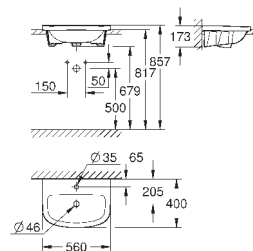

39 422 000

альпин-белый

100,82

Керамика Вау
Раковина накладная 55
встраиваемая
1 отверстие под смеситель
с переливом
560 x 400 мм
санитарная керамика
21 шт. на паллете