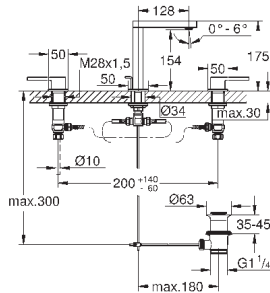

20 301 003

хром

318,00

GROHE Plus

Смеситель для раковины на три
отверстия, DN 15

M-Size

металлический рычаг
керамические вентили 1/2", 90°

GROHE StarLight хромированная поверхность

GROHE EcoJoy SpeedClean аэратор с ограничением расхода воды 5,7 л/мин

GROHE AquaGuide регулируемый аэратор

система быстрого монтажа

сливной гарнитур 1 1/4"

GROHE FastFixation быстрая монтажная система

усиленная гибкая подводка

между центральным корпусом и

боковыми вентилями

присоединительная гайка 1/2" x 10,5 мм

new