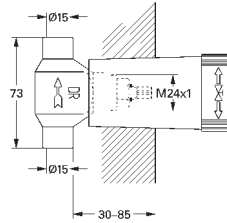

29 801 000

21,00

Механизм скрытого вентиля, 1/2"

предварительно смонтированная

вентильная головка 1/2", короткий шпindel, защитная втулка,

присоединение для пайки Ø15 мм

DR-латунь

29 803 000

39,60

то же, пайка Ø 18 мм

29 804 000

39,60

то же, пайка Ø 22 мм