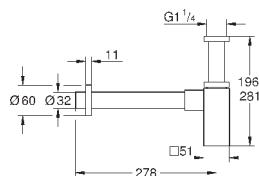

40 564 000

хром

225,60

40 564 DC0

суперсталь

350,40

40 564 A00

темный графит

376,80

40 564 AL0

темный графит, матовый

402,00

Сифон для раковины

элемента для раковины
GROHE StarLight хромированная поверхность
латунный корпус