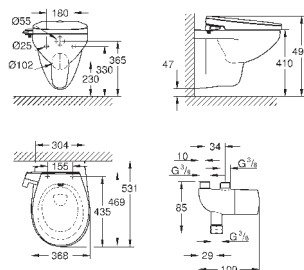

39 652 SH0

альпин-белый

501,47

Керамика Вау

Сиденье-биде с ручным управлением 3 в 1 для подвешного унитаза
включает в себя:

Керамика Вау Сиденье-биде с ручным управлением (39 648 SH0)

Сиденье для унитаза с крышкой

2 независимые душевые форсунки для режимов „подмывание сзади“ и
„дамский душ“

Режим промывки форсунок

Ручное управление ручьяткой, расположенной сбоку; электропитание не
требуется

Регулировка напора воды

Сиденье и крышка унитаза из дюропласта с микролифтом

Подвод воды гибким шлангом, подключение с диаметром 3/8"

Керамика Вау Подвесной унитаз (39 427 000)

для бачка скрытого монтажа

омыв всей окружности чаши

безободковый

горизонтальный выпуск

объем смыва 6/3 л

санитарная керамика

Grotherm Micro 34 487 000

термостат для установки под раковиной

термическая защита от ожога

регулировка температуры 15-43° C (± 2° C)