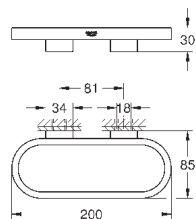

41 035 000	хром	64,06
41 035 DC0	суперсталь	89,69
41 035 BE0	никель глянec	96,08
41 035 EN0	матовый никель	102,50
41 035 GL0	холодный расcвет	96,08
41 035 GN0	холодный расcвет, матовый	102,50
41 035 DA0	тeплый закат	96,08
41 035 DL0	тeплый закат, матовый	102,50
41 035 A00	темный графит	96,08
41 035 AL0	темный графит, матовый	102,50

Selection

Кольцо для полотенца

металл

держатель для мыльницы (41 036) и полочки для душа (41 037)

длиной 200 мм

скрытое крепление

GROHE StarLight хромированная поверхность