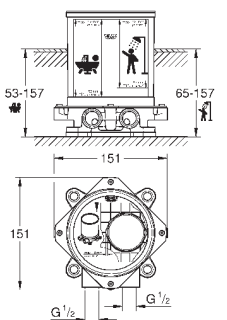

45 984 001

411,60

Монтажный набор для напольного излива 1/2"

- для смесителей и изливов напольного монтажа
- без комплекта верхней монтажной части
- допускается регулировка 360° в горизонтальной плоскости и 3° в вертикальной плоскости
- монтажная глубина 53-157 мм
- инсталляционная глубина для смесителей для душа 65-157 мм, компенсационная глубина 92 мм
- два входа с внутренней резьбой 1/2" (подключение горячей / холодной воды)
- Смывной клапан
- прокладка
- крепежный материал