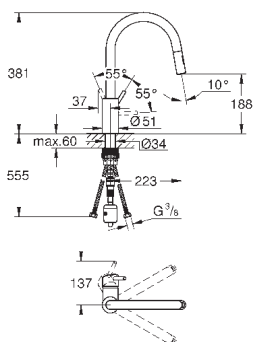

31 483 002
31 483 DC2

хром
суперсталь

246,00
319,20

Concetto

Смеситель однорычажный для мойки, DN 15

высокий излив

монтаж на одно отверстие

GROHE StarLight хромированная поверхность

GROHE SilkMove керамический картридж 35 мм

GROHE EasyDock Легкое вытягивание и возврат на место выдвижного

излив

GROHE Zero Раздельные пути подачи воды - не содержит никеля и свинца

выдвижная лейка Dual

переключатель: ламинарный режим струи/душевой режим струи **SpeedClean**

регулировка расхода воды

поворотный трубкообразный излив

радиус поворота 360°

с защитой от обратного потока

гибкая подводка

GROHE FastFixation быстрая монтажная система