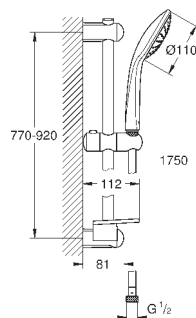

27 267 001

хром

82,80

Euphoria 110 Mono

Душевой гарнитур с 1 режимом струи

включает в себя:

- ручной душ Mono (27 265)
- душевая штанга 900 мм (27 500)
- душевой шланг 1750 мм (28 388 000)
- Полочка **GROHE EasyReach** (27 596)

GROHE DreamSpray превосходный поток воды

GROHE StarLight хромированная поверхность

GROHE FastFixation (регулируемое расстояние между настенными креплениями штанги позволяет использовать для монтажа уже имеющиеся отверстия в стене)

система **SpeedClean** против известковых отложений

внутренний охлаждающий канал для продолжительного срока службы

Twistfree против перекручивания шланга

может использоваться с проточным водонагревателем

минимальное давление 1,0 бар