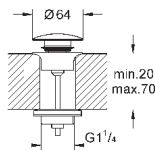

65 807 000
65 807 BE0
65 807 GL0
65 807 DA0
65 807 A00

хром
никель глянец
холодный рассвет
теплый закат
темный графит

50,40
64,80
64,80
64,80
64,80

Сливной нажимной гарнитура
с нажимным механизмом
для раковин с переливом
съёмная заглушка
съёмная пробка
закрывающийся
GROHE StarLight хромированная поверхность