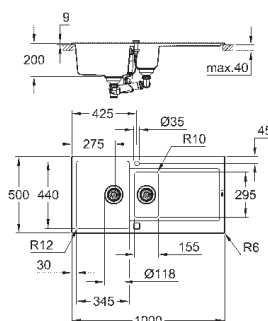

K500

Композитная мойка с крылом

модель: K500 60-C 100/50 1.5 оборачиваемая
тип монтажа: стандартная встраиваемая
материал: кварцевый композит

GROHE Whisper

минимальный размер шкафа: 600 мм
размеры: 1000 x 500 мм
1 чаша: 345 x 440 x 200 мм
полу-чаша: 155 x 295 x 146 мм

GROHE FastFixation

быстрая монтажная система
монтаж мойки слева или справа
отверстие: 980 x 480 мм

клапан-автомат
аксессуары вкл.: сливной клапан с поворотной ручкой, сливной гарнитур,
корзинчатый вентиль, монтажный набор
опция: автоматический сливной клапан с нажимным механизмом
(40 986 SD0), приобретается отдельно

количество крепежных элементов в комплекте (накладной монтаж): 10
Внешний радиус: R6; внутренний радиус: большая чаша R12, полу-чаша R10