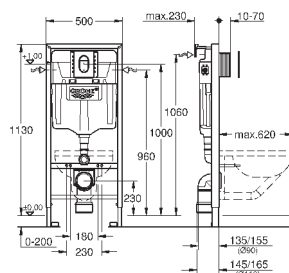

39 504 000

хром

276,00

Rapid SL
Rapid SL 3 в 1 в сборе, для подвешенного унитаза,
монтажная высота 1.13 м

смывной бачок GD 2, 6 - 9 л

включает в себя:

Rapid SL для подвешенного унитаза (38 528 001)

панель смыва Arena Cosmopolitan S, хром (37 624 000)

Rapid SL Настенный уголок (38 558 00M)

в комплекте с ревизионным коробом для крепления малых панелей смыва (40 911 000)