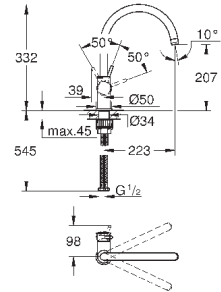

для установки на столешницу толщиной от 60 мм необходим крепеж  
48 384 000 (приобретается отдельно)

new

31 234 001

хром

по запросу

**BauClassic**

**Смеситель однорычажный для мойки, DN 15**  
высокий излив