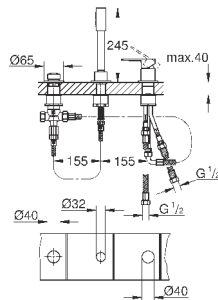

Lineare

Смеситель однорычажный для ванны на 3 отверстия

Монтаж на 3 отверстия

GROHE SilkMove керамический картридж 35 мм

GROHE StarLight хромированная поверхность

элемент управления однорычажного смесителя

переключатель ванна/душ

ручной душ Sena Stick (26 465)

металлический душевой шланг 2000 мм

гибкая подводка

подключение для душевого шланга

с защитой от обратного потока

может быть использован с 29 037 000

для комбинации 28 990 / 28 991

минимальное давление 1,0 бар

29 037 000

722,40