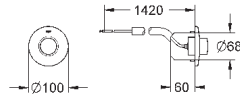

Пневматическое управление
GROHE StarLight хромированная поверхность
кнопочное управление с
розеткой Ø 100 мм
пневматический шланг 1,50 м
без накладной панели

38 771 000

хром

38,40