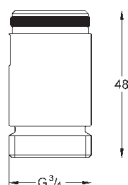

45 562 000

хром

147,38

Переходник
Для подключения других изливов с резьбой G3/4
используется для нескольких настенных кухонных смесителей
напр. 33 772 002, 33 982 002
GROHE StarLight поверхность