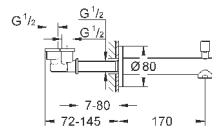

13 281 001

хром

110,40

Concetto

Излив для ванны с переключателем

настенный монтаж

GROHE StarLight хромированная поверхность

аэратор

автоматический переключатель: ванна/душ

внешняя резьба 1/2"