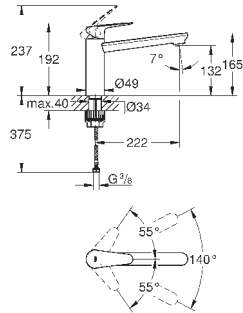

для установки на столешницу толщиной от 40 мм необходим крепеж

48 384 000 (приобретается отдельно)

new

31 715 000

хром

81,60

**BauCurve**

**Смеситель однорычажный для мойки, DN 15**