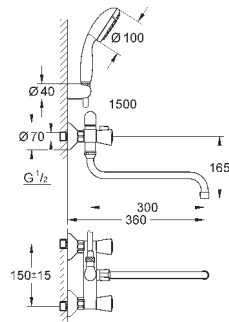

26 792 10A

хром

184,80

**Costa S**  
**Универсальный смеситель, DN 15**  
настенный монтаж  
металлические рукоятки  
с теплоизоляцией  
привинчивающаяся  
**Carbodur** керамический вентиль  
переключатель ванна/душ  
скрытые S-образные эксцентрики  
S-эксцентрик 3/4" x 3/4" (12 419)  
излив 300 мм (13 017)  
ручной душ Tempesta 100, один вид струи, 9,5 л/мин (27 923)  
душевой шланг Relaxaflex 1500 мм 1/2" x 1/2" (28 151)  
настенный держатель ручного душа (28 605)  
**GROHE StarLight** хромированная поверхность