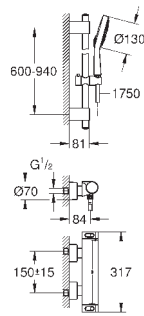

GROHE GROHTHERM 2000

Артикул

Цвет

Цена брутто /
РРЦ с НДС, €

34 482 001

хром

451,20

Grohtherm 2000

Термостат для душа, DN 15 с душевым гарнитуром

включает в себя:

Grohtherm 2000 термостат для душа

(34 169 000)

Power&Soul Cosmopolitan 130 Душевой гарнитур (27 734 000)