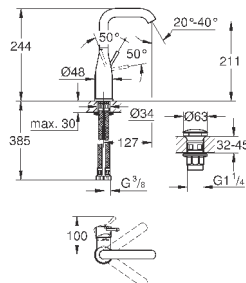

23 799 001	хром	184,80
------------	------	--------

**Essence**

**Смеситель однорычажный для раковины 1/2"**

**L-Size**

монтаж на одно отверстие

металлический рычаг

**GROHE SilkMove** керамический картридж 28 мм