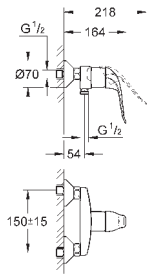

32 783 000

хром

124,80

Euroeco Special

Смеситель однорычажный для ванны, DN 15

настенный монтаж

GROHE StarLight хромированная поверхность

GROHE SilkMove керамический картридж Ø 46 мм

GROHE EcoJoy Технология совершенного потока

при уменьшенном расходе воды

регулировка расхода воды

автоматический переключатель: ванна/душ

аэратор, встроенный обратный клапан

металлический рычаг

длина рычага 120 мм, ограничитель температуры

скрытые S-образные эксцентрики

с защитой от обратного потока

без душевого гарнитура