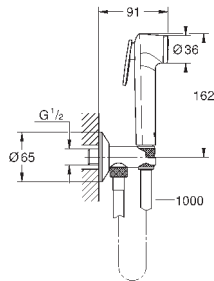

26 358 000

хром

99,60

Tempesta-F Trigger Spray 30

Душевой набор с угловым вентилем, 1 вид струи

включает в себя:

ручной душ с клавишей управления (27 512 001)

нажимной запорный вентиль, встроенный в держатель для душа

Silverflex Longlife Душевой шланг 1000 mm (26 334)

GROHE StarLight хромированная поверхность

система **SpeedClean** против известковых отложений

внутренний охлаждающий канал для продолжительного срока службы

Twistfree против перекручивания шланга

Пожалуйста, при установке следуйте стандартам локального рынка.