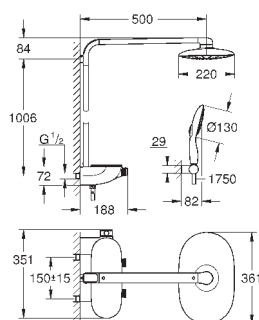

Rainshower System SmartControl Mono 360

Душевая система с термостатом для настенного монтажа

включает в себя:

горизонтальный душевой

кронштейн 500 мм

термостат внешнего монтажа SmartControl

выбор между:

Верхний душ Rainshower Mono 360

режимы струи GROHE PureRain/GROHE Rain O²*

Power&Soul 130 Ручной душ, белая душевая поверхность (27 673 LS0)

держатель ручного душа (27 055)

душевой шланг 1750 мм (28 388 000)

минимальный расход воды 10 л/мин

GROHE DreamSpray превосходный поток воды

GROHE StarLight хромированная поверхность

GROHE CoolTouch Полностью исключается вероятность

ожога о внешнюю поверхность смесителя

GROHE TurboStat встроенный термозащитный элемент

GROHE EcoJoy Технология совершенного потока

при уменьшенном расходе воды

GROHE SafeStop стопор безопасности при 38°C

GROHE SafeStop Plus опционно ограничитель температуры на 43°C,

включен

SmartControl нажать для вкл/выкл, повернуть для увеличения напора

воды от режима EcoJoy до максимального напора воды

GROHE EasyReach полочка съемная

система **SpeedClean** против известковых отложений

внутренний охлаждающий канал для продолжительного срока службы

совместим с проточным водонагревателем **только** выше 18 кВт/ч, а также с

накопительным водонагревателем (см. Техническую информацию)

Twistfree против перекручивания шланга

* выбор режима при первой установке; заводская установка:

GROHE PureRain