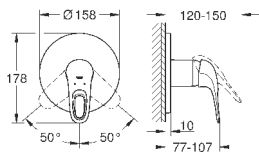

24 048 003 хром 132,00
24 048 LS3 белая луна 171,60

Eurostyle

Смеситель однорычажный для душа

комплект верхней монтажной части для
GROHE Rapido SmartBox 35 600 000 (универсальная встраиваемая часть)

GROHE SilkMove керамический картридж Ø 46 мм

GROHE StarLight хромированная поверхность
с настенными розетками **GROHE FastFixation** (скрытые
эксцентрики, уплотнение, скрытый монтаж)

металлическая накладная панель, регулируемая на 6°

металлический рычаг

распределение расхода:

выход В или С = 30 л/мин

без встраиваемой части

35 600 000 72,00
GROHE Rapido SmartBox Универсальная встроенная часть