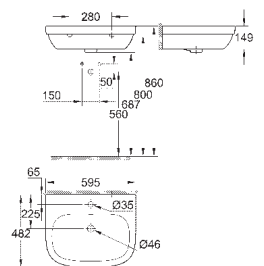

39 335 000

альпин-белый

84,58

39 335 00H

альпин-белый

132,14

Керамика Euro

Раковина подвесная 60

1 отверстие под смеситель

с переливом

600 x 480 мм

санитарная керамика

опция: износостойкое покрытие **PureGuard** и анти-бактериальное глазирование (00H)

18 шт. на паллете