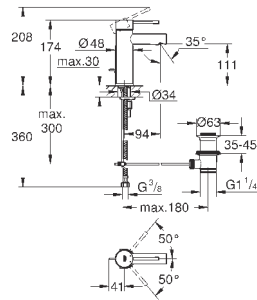

32 898 001

хром

144,00

Essence

Смеситель однорычажный для раковины DN 15 S-Size

монтаж на одно отверстие
металлический рычаг

GROHE SilkMove керамический картридж 28 мм

с ограничителем температуры

GROHE StarLight хромированная поверхность

GROHE EcoJoy - 5,7 л/мин

GROHE FastFixation Plus Система монтажа

сливной гарнитур 1 1/4"

гибкая подводка

минимальное давление 1,0 бар