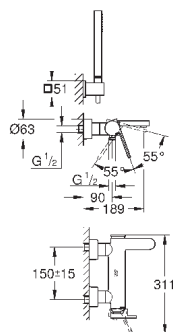

Артикул

Цвет

Цена брутто /
РРЦ с НДС, €

new

33 553 003
33 553 DC3
33 553 AL3

хром
суперсталь
темный графит, матовый

307,20
417,36
476,96

GROHE Plus

Смеситель однорычажный для ванны, DN 15

настенный монтаж

металлический рычаг

GROHE SilkMove керамический картридж 35 мм

с ограничителем температуры

GROHE StarLight хромированная поверхность

автоматический переключатель: ванна/душ

аэратор

отвод для душа 1/2"

встроенный обратный клапан

скрытые S-образные эксцентрики

с защитой от обратного потока

минимальное давление 1,0 бар

34 718 000

хром

381,60

Grohtherm SmartControl

Термостат для ванны, DN 15

настенный монтаж

GROHE CoolTouch Полностью исключается вероятность

ожога о внешнюю поверхность смесителя

GROHE StarLight хромированная поверхность

GROHE SafeStop стопор безопасности при 38°C

GROHE SafeStop Plus опционно ограничитель температуры на 43°C,

включен

GROHE TurboStat встроенный термоэлемент

ProGrip эргономичные рукоятки с рифленной поверхностью

SmartControl нажать для вкл/выкл, повернуть для увеличения напора

воды от режима EcoJoy до максимального напора воды

встроенная полочка **GROHE EasyReach**

отвод для душа снизу 1/2"

излив для ванны с аэратором

встроенные обратные клапаны и грязеулавливающие фильтры

с защитой от обратного потока

new

33 547 003

хром

344,40

GROHE Plus

Смеситель однорычажный для ванны, DN 15

настенный монтаж

металлический рычаг

GROHE SilkMove керамический картридж 35 мм

с ограничителем температуры

GROHE StarLight хромированная поверхность

автоматический переключатель: ванна/душ

аэратор

отвод для душа 1/2"

встроенный обратный клапан

скрытые S-образные эксцентрики

с защитой от обратного потока

с душевым набором

включает в себя:

ручной душ Euphoria Cube Stick (27 698 000)