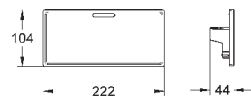

### Полочка GROHE EasyReach

для Grotherm Cube

съемная

цвет белый да Винчи

- термостат для душа настенного монтажа

- термостат для ванны настенного монтажа

24 153 000

хром