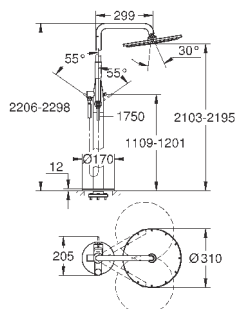

Артикул

Цвет

Цена брутто /
РРЦ с НДС, €

23 741 001
23 741 DC1

хром
суперсталь

1 920,00
2 935,60

Essence

**Душевая система с однорычажным смесителем, свободностоящая
напольный монтаж**

комплект верхней монтажной части для
45 984 001

без встраиваемой части

GROHE SilkMove керамический картридж 35 мм

с ограничителем температуры

GROHE StarLight хромированная поверхность

автоматический переключатель:

верхний душ/ручной душ

360° горизонтальный поворотный душевой кронштейн

встроенный обратный клапан в душевом отводе 1/2"

держатель ручного душа

Rainshower Cosmopolitan 310 Верхний душ 9.5 л/мин (27 477 000)

с шаровым шарниром

угол поворота ± 15°

GROHE DreamSpray превосходный поток воды

система **SpeedClean** против известковых отложений

в цвете хром: ручной душ 27 806, для других цветов: ручной душ 26 465

душевой шланг 1750 мм (28 388 000)

с защитой от обратного потока

минимальное давление 1,0 бар