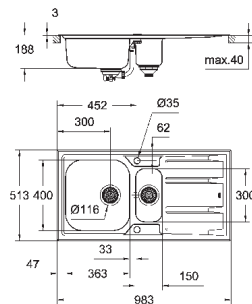

31 569 SD0

нержавеющая сталь

331,94

K400+

Мойка из нержавеющей стали с корзинчатым вентиляем

модель: K400+ 60-S 98.3/51.3 1.5 оборачиваемая
тип монтажа: сверху, либо вровень со столешницей
материал: нержавеющая сталь AISI 316 (V4A)
толщина материала: 0,7 мм

GROHE StarLight поверхность
покрытие: сатиновое

GROHE Whisper

минимальный размер шкафа: 600 мм

размер: 983 x 513 мм

1 чаша: 363 x 400 x 188 мм

полу-чаша: 150 x 300 x 188 мм

Внешний радиус: R10, внутренний радиус чаши: R95

GROHE FastFixation система быстрого монтажа

монтаж мойки слева или справа

требуемый размер отверстия в столешнице для

установки мойки: 950 x 480 мм

Отверстия: 2 x 35 мм

клапан-автомат

аксессуары вкл.: сливной гарнитур, корзинка, монтажный набор

количество крепежных элементов в комплекте (монтаж в один уровень со столешницей): 18