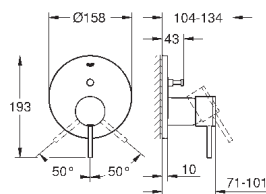

24 066 003	хром	332,40
24 066 DC3	суперсталь	465,60
24 066 GL3	холодный рассвет	499,20
24 066 DA3	теплый закат	499,20
24 066 AL3	темный графит, матовый	532,80

Atrio
Смеситель однорычажный с переключателем на 2 положения
комплект верхней монтажной части для GROHE Rapido SmartBox 35 600 000 (универсальная встраиваемая часть)
GROHE SilkMove керамический картридж Ø 46 мм
GROHE StarLight хромированная поверхность
с настенными розетками GROHE FastFixation (скрытые эксцентрики, уплотнение, скрытый монтаж)
металлическая накладная панель, регулируемая на 6°
металлический рычаг
автоматический переключатель на 2 положения
распределение расхода:
выход В = 27 л/мин,
выход С = 27 л/мин
без встраиваемой части

35 600 000 72,00
GROHE Rapido SmartBox Универсальная встраиваемая часть