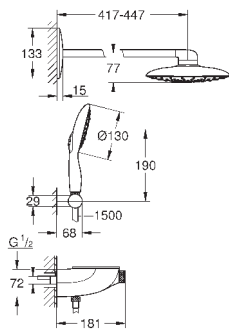

включает в себя:

SmartControl Термостат для душа, настенный монтаж
выбор между:

Rainshower Mono 360 Верхний душ с душевым кронштейном

450 мм, белая душевая поверхность

режимы струи GROHE PureRain/GROHE Rain O²*

Power&Soul 130 Ручной душ, белая душевая поверхность (27 673 LS0)

держатель ручного душа (27 055)

душевой шланг Silverflex 1.500 мм (28 364)

минимальный расход воды 10 л/мин

GROHE DreamSpray превосходный поток воды

GROHE StarLight хромированная поверхность

GROHE CoolTouch Полностью исключается вероятность

ожога о внешнюю поверхность смесителя

GROHE TurboStat встроенный термозащитный элемент

GROHE EcoJoy Технология совершенного потока

при уменьшенном расходе воды

GROHE SafeStop стопор безопасности при 38°C

GROHE SafeStop Plus опционно ограничитель температуры на 43°C,
включен

SmartControl нажать для вкл/выкл, повернуть для увеличения напора
воды от режима EcoJoy до максимального напора воды

GROHE EasyReach полочка съемная

система **SpeedClean** против известковых отложений

внутренний охлаждающий канал для продолжительного срока службы

Twistfree против перекручивания шланга

требуется встраиваемый блок 26 264 001 и встраиваемый механизм для

настенного/скрытого монтажа

26 449 000 – все заказывается отдельно

* выбор режима при первой установке; заводская установка:
GROHE PureRain