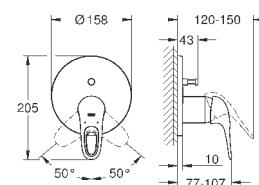

24 049 003 хром 145,20
24 049 LS3 белая луна 189,60

Eurostyle

Смеситель однорычажный с переключателем на 2 положения

комплект верхней монтажной части для
GROHE Rapido SmartBox 35 600 000 (универсальная встраиваемая часть)

GROHE SilkMove керамический картридж Ø 46 мм

GROHE StarLight хромированная поверхность
с настенными розетками **GROHE FastFixation** (скрытые
эксцентрики, уплотнение, скрытый монтаж)

металлическая накладная панель, регулируемая на 6°

металлический рычаг

автоматический переключатель на 2 положения

распределение расхода:

выход В = 27 л/мин,

выход С = 27 л/мин

без встраиваемой части

35 600 000 72,00
GROHE Rapido SmartBox Универсальная встроенная часть