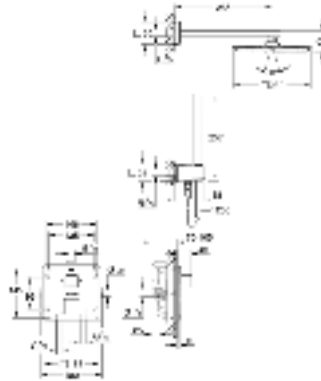

34 741 000

хром

1 212,00

Grotherm Cube

Набор для комплектации душа с Rainshower Allure 230

включает в себя:

- Grotherm Cube Комплект верхней монтажной части с Аквадиммером (24 154)
- GROHE Rapido SmartBox Универсальная встраиваемая часть, 1/2" (35 600)
- Rainshower Allure Верхний душ 230 (27 479)
- Rainshower Душевой кронштейн (27 709)
- ручной душ Euphoria Cube (27 699 000) 9,5 л/мин
- подключение для душевого шланга (26 370)
- душевой шланг Silverflex 1.250 мм (28 362)