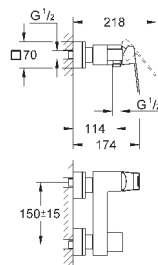

23 145 000

хром

219,60

23 145 DC0

суперсталь

319,46

23 145 AL0

темный графит, матовый

365,10

Eurocube

Смеситель однорычажный для душа, DN 15

настенный монтаж
металлический рычаг
GROHE SilkMove керамический картридж Ø 46 мм
GROHE StarLight хромированная поверхность
регулировка расхода воды
отвод для душа снизу 1/2" со встроенным обратным клапаном
скрытые S-образные эксцентрики
с защитой от обратного потока