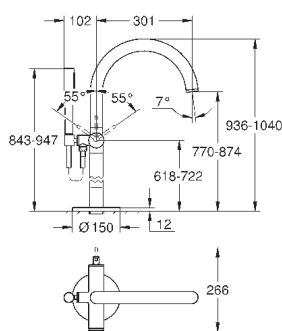

32 653 003	хром	1 524,00
32 653 DC3	суперсталь	2 148,00
32 653 GL3	холодный расцвет	2 292,00
32 653 DA3	теплый закат	2 292,00
32 653 AL3	темный графит, матовый	2 448,00

Atrio
Смеситель однорычажный для ванны, напольный монтаж
комплект верхней монтажной части для 45 984
без встраиваемой части
GROHE SilkMove керамический картридж 35 мм
с ограничителем температуры
GROHE StarLight хромированная поверхность
автоматический переключатель: ванна/душ
излив с аэратором
вынос 301 мм
встроенный обратный клапан в душевом отводе 1/2"
держатель ручного душа
ручной душ Sena Stick (26 465)
душевой шланг Silverflex 1.250 мм
с защитой от обратного потока
минимальное давление 1,0 бар