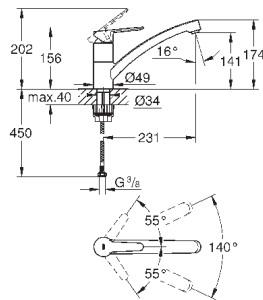

31 680 000

хром

73,20

BauEco

Смеситель однорычажный для мойки, DN 15

с низким изливом

монтаж на одно отверстие

GROHE StarLight хромированная поверхность

GROHE Longlife керамический картридж 35 мм

GROHE Zero Раздельные пути подачи воды - не содержит никеля и свинца

поворотный трубкообразный излив

область поворота 140°

аэратор с возможностью быстрого демонтажа

гибкая подводка

GROHE FastFixation Plus - сверхбыстрая и простая установка - не требуется

никаких инструментов

для установки на столешницу толщиной от 40 мм необходим крепеж

48 384 000 (приобретается отдельно)

минимальное давление 1,0 бар