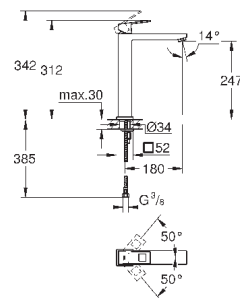

23 406 000

хром

268,80

23 406 DC0

суперсталь

392,30

23 406 AL0

темный графит, матовый

448,37

Eurocube

Смеситель однорычажный для раковины DN 15 XL-Size

монтаж на одно отверстие
металлический рычаг

для отдельностоящих раковин

GROHE SilkMove керамический картридж 28 мм

ограничитель температуры

GROHE StarLight хромированная поверхность

GROHE EcoJoy SpeedClean аэратор с ограничением расхода воды 5,7 л/мин

GROHE FastFixation Plus Система монтажа

без донного клапана

гибкая подводка

минимальное давление 1,0 бар