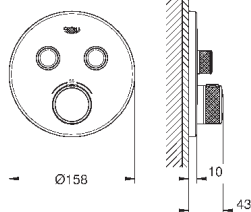

Артикул Цвет Цена брутто / РРЦ с НДС, €

29 119 000	хром	513,60
29 119 DC0	суперсталь	722,40
29 119 GL0	холодный рассвет	776,40
29 119 DA0	теплый закат	776,40
29 119 AL0	темный графит, матовый	826,80

Grotherm SmartControl

Термостат для встраиваемого монтажа на 2 выхода

комплект верхней монтажной части для GROHE Rapido SmartBox 35 600 000 (универсальная встраиваемая часть) металлическая накладная панель с **GROHE FastFixation** (скрытые эксцентрики, уплотнение, скрытый монтаж), регулируемая на 6°

GROHE StarLight хромированная поверхность

SmartControl нажать для вкл/выкл, повернуть для увеличения напора воды от режима EcoJoy до максимального напора воды

заменяемые символы

GROHE TurboStat встроенный термоэлемент

ProGrip эргономичные рукоятки с рифленной поверхностью

GROHE SafeStop стопор безопасности при 38°C

GROHE SafeStop Plus опционно ограничитель температуры на 43°C / 46°C, включен

встроенные обратные клапаны и грязеулавливающие фильтры
возможность одновременного включения нескольких точек водоотвода без встраиваемой части

распределение расхода:

выход В = 24 л/мин

выход С = 26 л/мин

выход В+С = 29 л/мин

35 600 000		72,00
GROHE Rapido SmartBox Универсальная встроенная часть		

29 121 000	хром	555,60
29 121 DC0	суперсталь	783,60
29 121 GL0	холодный рассвет	837,60
29 121 DA0	теплый закат	837,60
29 121 AL0	темный графит, матовый	894,00

Grotherm SmartControl

Термостат для встраиваемого монтажа на 3 выхода

комплект верхней монтажной части для GROHE Rapido SmartBox 35 600 000 (универсальная встраиваемая часть) металлическая накладная панель с **GROHE FastFixation** (скрытые эксцентрики, уплотнение, скрытый монтаж), регулируемая на 6°

GROHE StarLight хромированная поверхность

SmartControl нажать для вкл/выкл, повернуть для увеличения напора воды от режима EcoJoy до максимального напора воды

заменяемые символы

GROHE TurboStat встроенный термоэлемент

ProGrip эргономичные рукоятки с рифленной поверхностью

GROHE SafeStop стопор безопасности при 38°C

GROHE SafeStop Plus опционно ограничитель температуры на 43°C / 46°C, включен

встроенные обратные клапаны и грязеулавливающие фильтры
возможность одновременного включения нескольких точек водоотвода без встраиваемой части

распределение расхода:

выход А = 23 л/мин

выход В = 27 л/мин

выход С = 23 л/мин

выход А + В = 33 л/мин

выход А + В + С = 36 л/мин