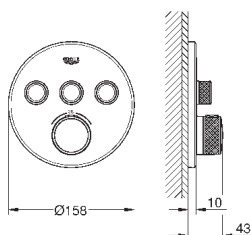

35 600 000		72,00
GROHE Rapido SmartBox Универсальная встроенная часть