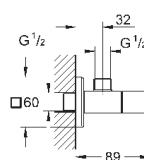

22 013 000

хром

44,40

Eurocube

Угловой вентиль 1/2"
настенное подключение 1/2"
выход 1/2"

Вентиль
металлическая рукоятка
маркировка: нейтральная
металлические резьбовые розетки