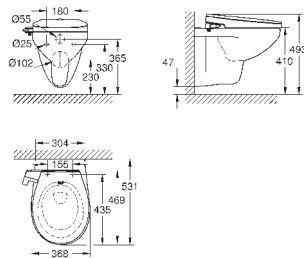

39 651 SH0

альпин-белый

370,00

Керамика Вау

Сиденье-биде с ручным управлением 2 в 1 для подвешного унитаза
включает в себя:

Керамика Вау Сиденье-биде с ручным управлением (39 648 SH0)
Сиденье для унитаза с крышкой

2 независимые душевые форсунки для режимов „подмывание сзади“ и
„дамский душ“

Режим промывки форсунок

Ручное управление ручьяткой, расположенной сбоку; электропитание не
требуется

Регулировка напора воды

Сиденье и крышка унитаза из дюропласта с микролифтом

Подвод воды гибким шлангом, подключение с диаметром 3/8"

Керамика Вау Подвесной унитаз (39 427 000)

для бачка скрытого монтажа

омыв всей окружности чаши

безободковый

горизонтальный выпуск

объем смыва 6/3 л

санитарная керамика