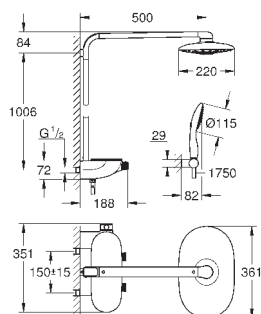

Rainshower System SmartControl Duo 360

Душевая система с термостатом для настенного монтажа

включает в себя:

горизонтальный душевой

кронштейн 500 мм

термостат внешнего монтажа SmartControl

выбор между:

Rainshower Duo 360 Верхний душ, хромированная душевая поверхность

GROHE PureRain/GROHE Rain O² spray* и TrioMassage

ручной душ Power&Soul 115 (27 671 LS0)

держатель ручного душа (27 055)

душевой шланг 1750 мм (28 388 000)

минимальный расход воды 10 л/мин

GROHE DreamSpray превосходный поток воды

GROHE StarLight хромированная поверхность

GROHE CoolTouch Полностью исключается вероятность

ожога о внешнюю поверхность смесителя

GROHE TurboStat встроенный термозащитный элемент

GROHE EcoJoy Технология совершенного потока

при уменьшенном расходе воды

GROHE SafeStop стопор безопасности при 38°C

GROHE SafeStop Plus опционно ограничитель температуры на 43°C, включен

SmartControl нажать для вкл/выкл, повернуть для увеличения напора

воды от режима EcoJoy до максимального напора воды

GROHE EasyReach полочка съемная

система **SpeedClean** против известковых отложений

внутренний охлаждающий канал для продолжительного срока службы

совместим с проточным водонагревателем **только** выше 18 кВт/ч, а также с

накопительным водонагревателем (см. Техническую информацию)

Twistfree против перекручивания шланга

* выбор режима при первой установке; заводская установка:
GROHE PureRain