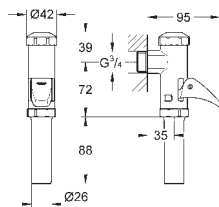

37 141 000

хром

102,00

Полноавтоматическое смывное устройство для унитаза
подключение 3/4"

из латуни

GROHE StarLight хромированная поверхность

для тарельчатых и воронкообразных унитазов

с автоматическим регулятором потока смыва

установка при проточном давлении

от 1,2 до 5,0 бар

Арматурная группа II