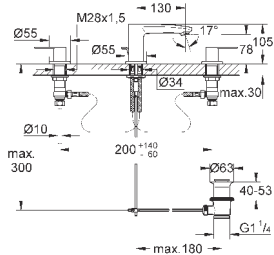

20 208 002

хром

236,40

Eurostyle Cosmopolitan

Смеситель для раковины на три отверстия S-Size

металлический рычаг

керамические вентили 1/2", 90°

GROHE StarLight хромированная поверхность

GROHE FastFixation быстрая монтажная система

излив с аэратором

сливной гарнитур 1 1/4"

усиленная гибкая подводка

усиленная гибкая подводка между корпусом и боковыми вентилями

гайка подключения с отверстием 10,5 мм