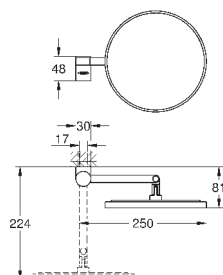

41 077 000	хром	171,59
41 077 DC0	суперсталь	240,22
41 077 BE0	никель глянец	257,39
41 077 EN0	матовый никель	274,54
41 077 GL0	холодный расцвет	257,39
41 077 GN0	холодный расцвет, матовый	274,54
41 077 DA0	теплый закат	257,39
41 077 DL0	теплый закат, матовый	274,54
41 077 A00	темный графит	257,39
41 077 AL0	темный графит, матовый	274,54

Selection

Зеркало косметическое

стекло / металл

без подсветки

увеличение: в 7 раз

скрытое крепление

GROHE StarLight хромированная поверхность