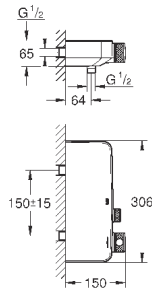

34 719 000

хром

346,80

Grohtherm SmartControl
Термостат для душа, DN 15

настенный монтаж

GROHE CoolTouch Полностью исключается вероятность ожога о внешнюю поверхность смесителя

GROHE StarLight хромированная поверхность

GROHE SafeStop стопор безопасности при 38°C

GROHE SafeStop Plus опционно ограничитель температуры на 43°C, включен

GROHE TurboStat встроенный термоэлемент

ProGrip эргономичные рукоятки с рифленой поверхностью

SmartControl нажать для вкл/выкл, повернуть для увеличения напора

воды от режима EcoJoy до максимального напора воды

встроенная полочка **GROHE EasyReach**

отвод для душа снизу 1/2"

встроенные обратные клапаны и грязеулавливающие фильтры с защитой от обратного потока