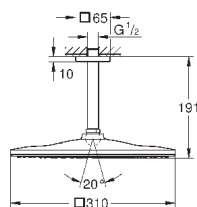

может использоваться с проточным водонагревателем

26 563 000	хром	381,60
то же, без ограничения расхода воды		

26 566 000	хром	381,60
26 566 DC0	суперсталь	637,20
26 566 GN0	холодный расцвет, матовый	748,80
26 566 DL0	теплый закат, матовый	748,80
26 566 A00	темный графит	711,60
26 566 AL0	темный графит, матовый	748,80