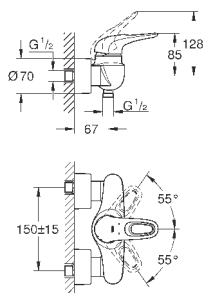

23 720 003  
23 720 LS3

хром  
белая луна/хром

103,20  
133,20

**Eurostyle**  
**Смеситель однорычажный для биде DN 15 S-Size**

монтаж на одно отверстие  
металлический рычаг (без отверстия)  
**GROHE SilkMove** керамический картридж 35 мм  
регулировка расхода воды  
с ограничителем температуры  
**GROHE StarLight** хромированная поверхность  
**GROHE EcoJoy** - 5,7 л/мин  
**GROHE FastFixation** быстрая монтажная система  
с шаровым шарниром  
сливной гарнитур 1 1/4"  
гибкая подводка