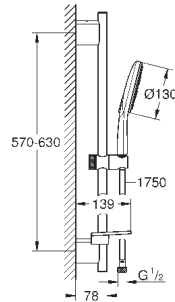

GROHE RAINSHOWER SMARTACTIVE

Артикул

Цвет

Цена брутто /
РРЦ с НДС, €

26 577 LS0

белая луна

159,60

Rainshower SmartActive 130

Душевой гарнитур, 3 вида струй

включает в себя:

ручной душ Rainshower SmartActive 130 (26 574)

душевая штанга 600 мм

с металлическими настенными креплениями

душевой шланг 1750 мм (28 388 000)

Полочка **GROHE EasyReach**

GROHE EcoJoy ограничитель расхода воды 9,5 л/мин

GROHE DreamSpray превосходный поток воды

GROHE StarLight хромированная поверхность

GROHE FastFixation Plus (регулируемое расстояние между настенными креплениями штанги позволяет использовать для монтажа уже имеющиеся отверстия в стене)

GROHE TileFix регулируемая глубина верхнего и нижнего креплений

система **SpeedClean** против известковых отложений

внутренний охлаждающий канал для продолжительного срока службы

Twistfree против перекручивания шланга

может использоваться с проточным водонагревателем

минимальное давление 1,0 бар

26 576 LS0

белая луна

158,40

Аналогичный продукт, без ограничителя потока