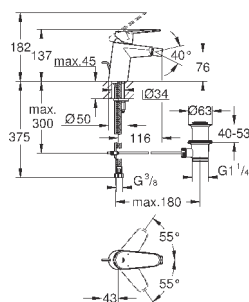

GROHE
EURODISC COSMOPOLITAN

Артикул

Цвет

Цена брутто /
РРЦ с НДС, €

33 244 002

хром

156,00

Eurodisc Cosmopolitan
Смеситель однорычажный для биде DN 15
S-Size

металлический рычаг
монтаж на одно отверстие
GROHE SilkMove керамический картридж 35 мм
регулировка расхода воды
возможность установки мин. расхода 2,5 л/мин.
GROHE StarLight хромированная поверхность
GROHE FastFixation Plus Монтажная система с центрирующей направляющей
аэратор с шаровым шарниром
сливной гарнитура 1 1/4"
гибкая подводка
минимальное давление 1,0 бар
дополнительный ограничитель температуры (46 375 000)
класс шума I по DIN 4109

33 569 002

хром

156,00