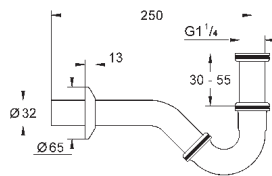

28 946 000

хром

38,40

Сифон 1 1/4"

для биде
настенное подключение
надвижная розетка
расстояние от стены 250 - 265 мм
GROHE StarLight хромированная поверхность