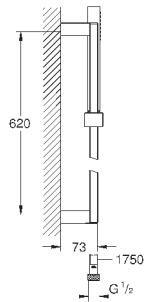

27 891 000	хром	225,60

Euphoria Cube+ Stick
Душевой гарнитур с 1 режимом струи
включает в себя: ручной душ, металл (27 888 000), душевая штанга 600 мм (27 892 000) металлический шланг 1750 мм (28 025)
GROHE EcoJoy ограничитель расхода воды 9,5 л/мин
GROHE DreamSpray превосходный поток воды, GROHE StarLight хромированная поверхность
система SpeedClean против известковых отложений
внутренний охлаждающий канал для продолжительного срока службы
Twistfree против перекручивания шланга
может использоваться с проточным водонагревателем
минимальное давление 1,0 бар