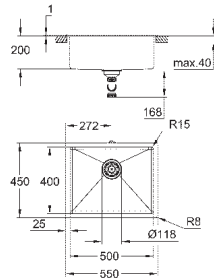

GROHE МОЙКИ ИЗ НЕРЖАВЕЮЩЕЙ СТАЛИ

Артикул

Цвет

Цена брутто /
РРЦ с НДС, €

31 574 SD1

нержавеющая сталь

263,14

K700 Под столешницу

Мойка из нержавеющей стали

модель: K700U 60-S 54.4/44.4 1.0

тип монтажа: под столешницу

материал: нержавеющая сталь AISI 304 (V2A)

толщина материала: 1 мм

GROHE StarLight поверхность

покрытие: сатиновое

GROHE Whisper

минимальный размер шкафа: 600 мм

размер: 540 x 440 мм

1 чаша: 500 x 400 x 200 мм

Внешний радиус: R16 (монтаж под столешницу)/R3 (вровень со столешницей), внутренний радиус чаши: R15

GROHE FastFixation система быстрого монтажа

требуемый размер отверстия в столешнице для

установки мойки: 500 x 400 мм

корзинчатый вентиль: корзинка Ø 3.5"/90 мм

аксессуары вкл.: сливной гарнитур, корзинка, монтажный набор

опция: автоматический сливной клапан с нажимным механизмом

(40 986 SD0), приобретается отдельно

количество крепежных элементов в комплекте (накладной монтаж): 8

количество крепежных элементов в комплекте (монтаж под столешницу): 8

31 575 SD1

нержавеющая сталь

324,83

K700 Под столешницу

Мойка из нержавеющей стали

модель: K700U 80-S 76/45 1.5 lh

тип монтажа: стандартный встраиваемый, в один уровень со столешницей

или под столешницу

материал: нержавеющая сталь AISI 304 (V2A)

толщина материала: 1 мм

GROHE StarLight поверхность

покрытие: сатиновое

GROHE Whisper

минимальный размер шкафа: 800 мм

размер: 760 x 450 мм

1 чаша: 500 x 400 x 195 мм

полу-чаша: 180 x 400 x 200 мм

Внешний радиус: R16 (монтаж под столешницу)/R3 (вровень со столешницей), внутренний радиус чаши: R15

GROHE FastFixation система быстрого монтажа

мойка монтируется слева

Размер отверстия для установки мойки под столешницу: 712 x 402 мм (R16)

Размер отверстия для установки мойки вровень

со столешницей: 745 x 435 мм

корзинчатый вентиль: корзинка Ø 3.5"/90 мм

аксессуары вкл.: сливной гарнитур, корзинка, монтажный набор

опция: автоматический сливной клапан с нажимным механизмом

(40 986 SD0), приобретается отдельно

количество крепежных элементов в комплекте (накладной монтаж): 8

количество крепежных элементов в комплекте (монтаж под столешницу): 8