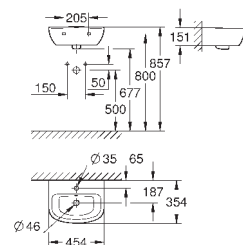

39 424 000

альпин-белый

54,50

Керамика Вау
Мини-раковина 45
1 отверстие под смеситель
с переливом
453 x 354 мм
санитарная керамика
27 шт. на паллете