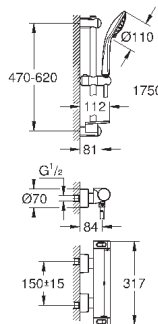

34 195 001

хром

343,20

Grohtherm 2000

Термостат для душа, DN 15 с душевым гарнитуром

включает в себя:

Grohtherm 2000 термостат для душа

(34 169 000)

Euphoria 110 Massage Душевой гарнитур, 600 мм (27 231 001)

минимальное давление 1,0 бар