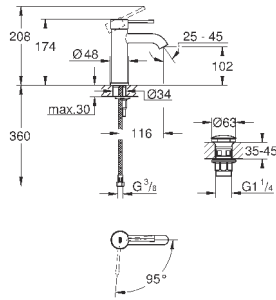

Артикул

Цвет

Цена брутто /
РРЦ с НДС, €

23 797 001

хром

144,00

Essence

Смеситель однорычажный для раковины DN 15 S-Size

монтаж на одно отверстие
металлический рычаг

GROHE SilkMove ES Керамический картридж 28 мм с энергосберегающей функцией (подача холодной воды при центральном положении рычага) с ограничителем температуры

GROHE StarLight хромированная поверхность

GROHE EcoJoy - 5,7 л/мин

GROHE FastFixation Plus Система монтажа

без донного клапана

нажимной донный клапан

гибкая подводка