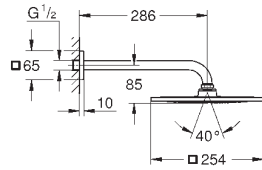

GROHE ВЕРХНИЕ ДУШИ

Артикул

Цвет

Цена брутто /
РРЦ с НДС, €

26 070 000

хром

435,60

Rainshower F-Series 10" 254 x 254

Верхний душ с душевым кронштейном 275 мм, 1 режим струи
включает в себя:

верхний душ Rainshower F-Series 254 (27 285 000)
металл

Rain

Rainshower Душевой кронштейн 275 мм (27 488 000)

GROHE EcoJoy ограничитель расхода воды 9,5 л/мин

GROHE DreamSpray превосходный поток воды

GROHE StarLight хромированная поверхность

система **SpeedClean** против известковых отложений

может использоваться с проточным водонагревателем

минимальное давление 1,0 бар

26 060 000

хром

435,60

то же, без ограничения расхода воды

26 071 000

хром

435,60

Rainshower F-Series 10"

Верхний душ с потолочным душевым кронштейном 142 мм, 1 режим струи
включает в себя:

верхний душ Rainshower F-Series 254 (27 285 000)

металл

Rain

Rainshower Потолочный душевой кронштейн 142 мм (27 485 000)

GROHE EcoJoy ограничитель расхода воды 9,5 л/мин

GROHE DreamSpray превосходный поток воды

GROHE StarLight хромированная поверхность

система **SpeedClean** против известковых отложений

может использоваться с проточным водонагревателем

минимальное давление 1,0 бар