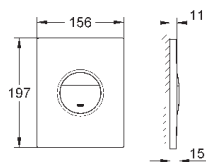

Nova Cosmopolitan

Накладная панель

2 объема смыва или прерывание смыва старт/стоп

для пневматического смывного клапана

для вертикального и горизонтального монтажа

156 x 197 мм

из ABS

GROHE StarLight хромированная поверхность

GROHE EcoJoy Технология совершенного потока

при уменьшенном расходе воды

для Rapid SL и Uniset со смывным бачком GD 2

для установки Rapid SLX необходимо заказать ревизионный короб

66 791 000 (приобретается отдельно)