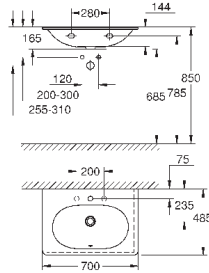

## ОГЛАВЛЕНИЕ

Essence	496
Керамика Cube	503
Керамика Euro	507
Керамика Ваи	514
Акриловые душевые поддоны	521

39 564 00H

альпин-белый

255,50

**Essece**  
**Раковина подвесная 70**

подвесная  
1 отверстие под смеситель, 2 намеченных отверстия с переливом, расположенным на противоположной стороны от смесителя 700 x 485 мм  
подходит для установки с пьедесталом и полупьедесталом  
санитарная керамика  
Износостойкое покрытие **PureGuard** и анти-бактериальное глазирование  
**12 шт. на паллете**