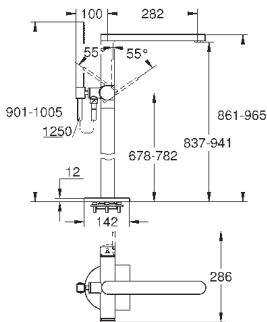

23 845 003	хром	697,20

GROHE Plus
Смеситель однорычажный для ванны на 3 отверстия
Монтаж на 3 отверстия
GROHE SilkMove керамический картридж 35 мм с ограничителем температуры
GROHE StarLight хромированная поверхность включает в себя:
элемент управления однорычажного смесителя
переключатель ванна/душ без излива (19 035)
Euphoria Cube Ручной душ 7.6 л/мин
металлический душевой шланг 2000 мм
гибкая подводка
подключение для душевого шланга с защитой от обратного потока
может быть использован с 29 037 002
для комбинации 28 990 / 28 991
минимальное давление 1,0 бар

new