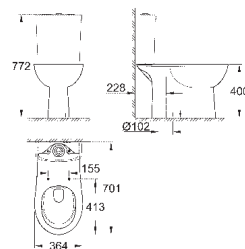

39 429 000

альпин-белый

114,16

омыв всей окружности чаши
безободковый
Вертикальный выпуск, скрытый
объем смыва 6/3 л
с креплением
бачок заказывается дополнительно
санитарная керамика
для сиденья с крышкой для унитаза 39 492 000 (стандартный) или 39 493 000
(с механизмом плавного закрытия)
9 шт. на паллете

КЕРАМИКА