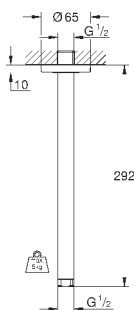

GROHE ВЕРХНИЕ ДУШИ

Артикул

Цвет

Цена брутто /
РРЦ с НДС, €

27 709 000

хром

96,00

Rainshower

Душевой кронштейн 286 мм

металл

резьбовое соединение 1/2"

прямоугольный кронштейн с квадратной розеткой

для верхних душей квадратной формы Rainshower Allure и Euphoria Cube

GROHE StarLight хромированная поверхность

28 497 000

хром

63,60

Rainshower

Потолочный душевой кронштейн 292 мм

металл

резьбовое соединение 1/2"

для использования со всеми верхними душами Rainshower

GROHE StarLight хромированная поверхность

28 724 000

хром

48,00

28 724 LS0

белая луна/хром

74,40

то же, вынос 142 мм

27 484 000

хром

63,60

Rainshower

Потолочный душевой кронштейн 292 мм

металл

резьбовое соединение 1/2"

с квадратной розеткой

для использования со всеми верхними душами Rainshower

GROHE StarLight хромированная поверхность

27 485 000

хром

54,00

то же, вынос 142 мм

27 711 000

хром

81,60

Rainshower

Потолочный душевой кронштейн 154 мм

металл

резьбовое соединение 1/2"

GROHE StarLight хромированная поверхность

27 986 000

хром

96,00

27 986 IG0

хром/золото

124,80

Rainshower Grandera

Душевой кронштейн 285 мм

вынос 282 мм

металл

резьбовое соединение 1/2"

Grandera розетка

GROHE StarLight хромированная поверхность

минимальное давление 1,0 бар