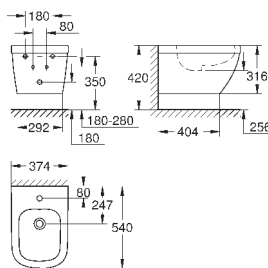

39 208 000

альпин-белый

236,03

39 208 00H

альпин-белый

283,58

Керамика Euro
Биде подвесное

1 отверстие под смеситель
с переливом
с креплением
санитарная керамика
полностью скрытые невидимые крепления
опция: износостойкое покрытие **PureGuard** и анти-бактериальное
глазирование (00H)
16 шт. на паллете