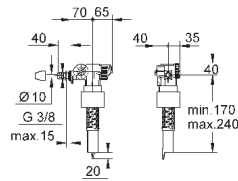

GRÖNE ПРИНАДЛЕЖНОСТИ ДЛЯ СМЫВНЫХ БАЧКОВ

Артикул

Цвет

Цена брутто /
РРЦ с НДС, €

37 095 000

27,60

Наполнительный клапан

3/8"
универсальный
без компенсатора смещения
заглушка, дроссель

Уменьшение длины макс. 100 мм