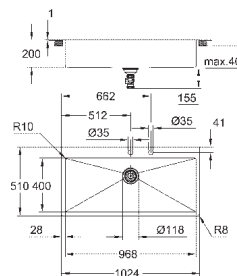

GROHE МОЙКИ ИЗ НЕРЖАВЕЮЩЕЙ СТАЛИ

Артикул

Цвет

Цена брутто /
РРЦ с НДС, €

31 584 SD1

нержавеющая сталь

709,43

K800

Мойка из нержавеющей стали

Модель: K800 90-S 84.6/51 1.0

тип монтажа: стандартный встраиваемый или в один уровень со столешницей

материал: нержавеющая сталь AISI 304 (V2A)

толщина материала: 1 мм

GROHE StarLight поверхность

покрытие: сатиновое

GROHE Whisper

минимальный размер шкафа: 900 мм

Размер: 846 x 510 мм

1 чаша: 790 x 400 x 200 мм

Внешний радиус: R3, внутренний радиус: R10

GROHE FastFixation система быстрого монтажа

Размер отверстия в столешнице для установки мойки: 831 x 495 мм

сливной гарнитур: Ø 3.5"/90 мм + клапан-автомат

аксессуары вкл.: сливной клапан с поворотной ручкой, сливной гарнитур, корзинчатый вентиль, монтажный набор

опция: автоматический сливной клапан с нажимным механизмом

(40 986 SD0), приобретается отдельно

31 585 SD1

нержавеющая сталь

946,69

K800

Мойка из нержавеющей стали

Модель: K800 120-S 102.4/51 2.0

тип монтажа: стандартный встраиваемый или в один уровень со столешницей

материал: нержавеющая сталь AISI 304 (V2A)

толщина материала: 1 мм

GROHE StarLight поверхность

покрытие: сатиновое

GROHE Whisper

минимальный размер шкафа: 1200 мм

Размер: 1024 x 510 мм

1 чаша: 462 x 400 x 200 мм

2 чаша: 462 x 400 x 200 мм

Внешний радиус: R3, внутренний радиус: R10

GROHE FastFixation система быстрого монтажа

Размер отверстия в столешнице для установки мойки: 1009 x 495 мм

сливной гарнитур: Ø 3.5"/90 мм + клапан-автомат

аксессуары вкл.: сливной клапан с поворотной ручкой, сливной гарнитур, корзинчатый вентиль, монтажный набор

опция: автоматический сливной клапан с нажимным механизмом

(40 986 SD0), приобретается отдельно

количество крепежных элементов в комплекте (накладной монтаж): 10

31 586 SD1