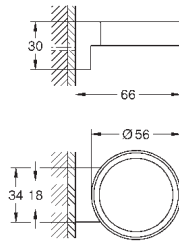

GROHE SELECTION

Артикул

Цвет

Цена брутто /
РРЦ с НДС, €

new

41 027 000	хром	57,19
41 027 DC0	суперсталь	80,08
41 027 BE0	никель глянec	85,80
41 027 EN0	матовый никель	91,51
41 027 GL0	холодный расcвет	85,80
41 027 GN0	холодный расcвет, матовый	91,51
41 027 DA0	тeплый закат	85,80
41 027 DL0	тeплый закат, матовый	91,51
41 027 A00	темный графит	85,80
41 027 AL0	темный графит, матовый	91,51

Selection

Держатель

металл

для Selection мыльницы (41 028) или Selection стакана (41 029 000)
скрытое крепление

GROHE StarLight хромированная поверхность

new