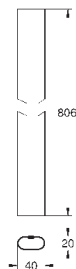

## Встраиваемый механизм для настенного/скрытого монтажа

настенный монтаж

2 отвода 1/2"

инсталляционная глубина 75-105 мм

Смывной клапан

материал для уплотнения к стене в комплекте

шаблон для монтажа

48 349 000