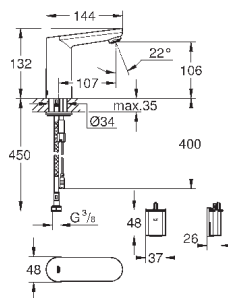

Eurosmart Cosmopolitan E

Инфракрасная электроника для раковины без смешивания

с инфракрасным датчиком для двусторонней связи для мониторинга, настройки и сервисного обслуживания для холодной или смешанной воды

6V литиевая батарейка, тип CR-P2

Срок службы батарейки: прикл. 7 лет (150 включений в день)

GROHE StarLight хромированная поверхность

GROHE EcoJoy - 5,7 л/мин

гибкий присоединительный шланг

грязеулавливающий фильтр

со встроенным электромагнитным клапаном

внешняя батарея

система быстрого монтажа

многоступенчатый указатель состояния

батарейки

7 предустановленных режимов:

- автоматический смыв

- термическая дезинфекция

- моющий режим

дополнительные функции и точные настройки с помощью

пульты дистанционного управления 36 407

Одобрено в CE

класс шума I по DIN 4109

тип защиты смесителя IP 59K

минимальное давление 1,0 бар