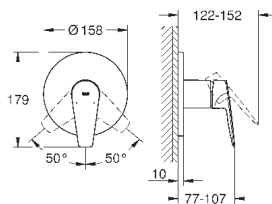

24 161 001

хром

по запросу

BauEdge

Смеситель однорычажный для душа, DN 15
металлический рычаг

комплект верхней монтажной части для

GROHE Rapido SmartBox 35 600 000 (универсальная встраиваемая часть)

GROHE Longlife Керамический картридж 46 мм

GROHE StarLight хромированная поверхность

с настенными розетками **GROHE FastFixation** (скрытые

эксцентрики, уплотнение, скрытый монтаж)

металлическая накладная панель, регулируемая на 6°

распределение расхода:

выход В или С = 30 л/мин

без встраиваемой части

профессиональная серия