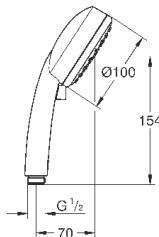

27 571 20E

хром

26,40

Tempesta Cosmopolitan 100

Ручной душ, 2 вида струй

Rain, Jet

GROHE EcoJoy ограничитель расхода воды 5,7 л/мин.

GROHE DreamSpray превосходный поток воды

GROHE StarLight хромированная поверхность

система SpeedClean против известковых отложений

внутренний охлаждающий канал для продолжительного срока службы

универсальное крепление, подходящее к любому стандартному шлангу

может использоваться с проточным водонагревателем

минимальное давление 1,0 бар

27 571 002

хром

26,40

то же, без ограничения расхода воды