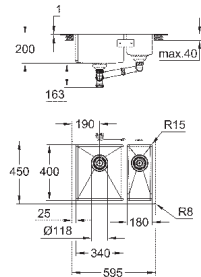

GROHE МОЙКИ ИЗ НЕРЖАВЕЮЩЕЙ СТАЛИ

Артикул

Цвет

Цена брутто /
РРЦ с НДС, €

31 577 SD1

нержавеющая сталь

301,10

K700 Под столешницу

Мойка из нержавеющей стали

Модель: K700U 60-S 59.5/45 1.5 l h

тип монтажа: стандартный встраиваемый, в один уровень со столешницей или под столешницу

материал: нержавеющая сталь AISI 304 (V2A)

толщина материала: 1 мм

GROHE StarLight поверхность
покрытие: сатиновое

GROHE Whisper

минимальный размер шкафа: 600 мм

Размер: 595 x 450 мм

1 чаша: 340 x 400 x 200 мм

полу-чаша: 180 x 400 x 140 мм

Внешний радиус: R16 (монтаж под столешницу)/R3 (вровень со столешницей), внутренний радиус чаши: R15

GROHE FastFixation система быстрого монтажа

мойка монтируется слева

Размер отверстия для установки мойки под столешницу: 547 x 402 мм (R16)

Размер отверстия для установки мойки вровень

со столешницей: 580 x 435 мм

корзинчатый вентиль: корзинка Ø 3.5"/90 мм

аксессуары вкл.: сливной гарнитур, корзинка, монтажный набор

опция: автоматический сливной клапан с нажимным механизмом

(40 986 SD0), приобретается отдельно

количество крепежных элементов в комплекте (накладной монтаж): 8

количество крепежных элементов в комплекте (монтаж под столешницу): 8

31 578 SD1

нержавеющая сталь

237,04

K700

Мойка из нержавеющей стали

модель: K700 45-S 46.4/46.4 1.0

тип монтажа: стандартный встраиваемый, в один уровень со столешницей

или под столешницу

материал: нержавеющая сталь AISI 304 (V2A)

толщина материала: 1 мм

GROHE StarLight поверхность

покрытие: сатиновое

GROHE Whisper

минимальный размер шкафа: 450 мм

размер: 464 x 464 мм

1 чаша: 400 x 400 x 200 мм

Внешний радиус: R11 (монтаж под столешницу)/R3 (вровень со столешницей), внутренний радиус чаши: R10

GROHE FastFixation система быстрого монтажа

отверстие под мойку (монтаж под столешницу): 402 x 402 мм (R11)

отверстие под мойку (монтаж при стандартном

встраиваемом монтаже): 449 x 449 мм

корзинчатый вентиль: корзинка Ø 3.5"/90 мм

аксессуары вкл.: сливной гарнитур, корзинка, монтажный набор

опция: автоматический сливной клапан с нажимным механизмом

(40 986 SD0), приобретается отдельно

количество крепежных элементов в комплекте (накладной монтаж): 8

количество крепежных элементов в комплекте (монтаж под столешницу): 8