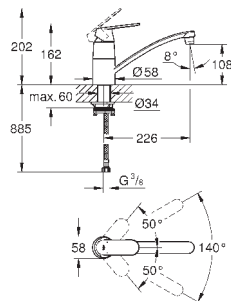

31 170 000

хром

228,00

Eurosmart Cosmopolitan

Смеситель однорычажный для мойки, DN 15

для монтажа перед окном

с низким изливом

монтаж на одно отверстие

GROHE StarLight поверхность

GROHE SilkMove керамический картридж Ø 46 мм

регулировка расхода воды

аэратор

поворотный трубкообразный излив

область поворота 140°

втулка для монтажа, высота 30 мм

гибкая подводка