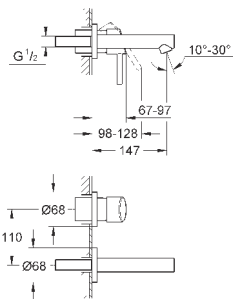

Concetto

Смеситель для раковины на два отверстия S-Size

настенный монтаж
комплект верхней монтажной части для 23 571 000
без встраиваемого механизма
металлическая розетка
металлический рычаг
GROHE StarLight хромированная поверхность
GROHE AquaGuide регулируемый аэратор
размер по осям 110 мм
вынос 147 мм

23 571 000

210,00