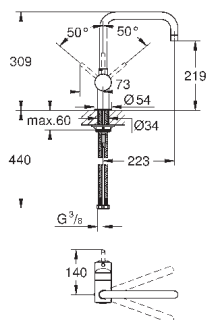

32 488 000

хром

204,00

32 488 DC0

суперсталь

276,00

32 488 DA0

теплый закат

292,80

32 488 DL0

теплый закат, матовый

314,40

32 488 A00

темный графит

292,80

32 488 AL0

темный графит, матовый

319,20

Minta

Смеситель однорычажный для мойки, DN 15

U-образный излив, монтаж на одно отверстие

GROHE StarLight поверхность

GROHE SilkMove керамический картридж Ø 46 мм

регулировка расхода воды

выбор радиуса поворота: 0° / 150° / 360°

поворотный трубкообразный излив

гибкая подводка

система быстрого монтажа

дополнительный ограничитель температуры (46 308 000)