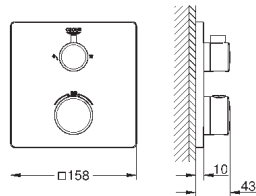

35 600 000

72,00

GROHE Rapido SmartBox Универсальная встроенная часть

24 080 000

хром

394,80

Grohtherm

Термостат для ванны с переключателем на 2 положения

комплект верхней монтажной части для
GROHE Rapido SmartBox 35 600 000 (универсальная встраиваемая часть)

GROHE TurboStat встроенный термоэлемент

GROHE StarLight хромированная поверхность

с настенными розетками **GROHE FastFixation** (скрытые эксцентрики, уплотнение, скрытый монтаж)

металлическая накладная панель, регулируемая на 6°

графическое обозначение: ванна и душ

GROHE SafeStop стопор безопасности при 38°C

GROHE SafeStop Plus опционно ограничитель температуры на 43°C / 46°C, включен

GROHE AquaDimmer, встроенный переключатель

распределение расхода:

выход В = 27 л/мин,

выход С = 30 л/мин

без встраиваемой части