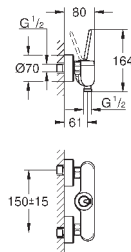

23 430 000

хром

208,80

Eurodisc Joy

Смеситель однорычажный для душа, DN 15

настенный монтаж
металлический рычаг
GROHE FeatherControl Joystick картридж
GROHE StarLight хромированная поверхность
отвод для душа снизу 1/2" со встроенным обратным клапаном
скрытые S-образные эксцентрики
с защитой от обратного потока
минимальное давление 1,0 бар