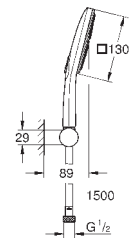

26 588 000

хром

122,40

Rainshower SmartActive 130 Cube

Душевой набор, 3 вида струй

включает в себя:

Rainshower SmartActive 130 Cube ручной душ (26 582)

настенный держатель для душа, регулируемый (27 056)

душевой шланг Silverflex 1.500 мм (28 364)

GROHE EcoJoy ограничитель расхода воды 9,5 л/мин

GROHE DreamSpray превосходный поток воды

GROHE StarLight хромированная поверхность

система **SpeedClean** против известковых отложений

внутренний охлаждающий канал для продолжительного срока службы

Twistfree против перекручивания шланга

может использоваться с проточным водонагревателем