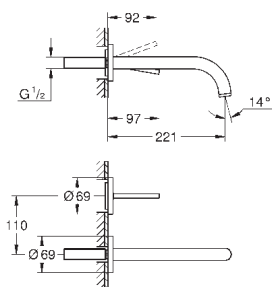

GROHE ATRIO

Артикул

Цвет

Цена брутто /
РРЦ с НДС, €

19 918 003	хром	447,60
19 918 DC3	суперсталь	627,60
19 918 GL3	холодный рассвет	672,00
19 918 DA3	теплый закат	672,00
19 918 AL3	темный графит, матовый	716,40

Atrio

Смеситель для раковины на 2 отверстия, joystick
настенный монтаж
без встраиваемого механизма
комплект верхней монтажной части для 23 429 000
GROHE FeatherControl Joystick картридж
GROHE StarLight хромированная поверхность
GROHE EcoJoy 5.7 л/мин ламинарный аэратор
размер по осям 110 мм
вынос 221 мм