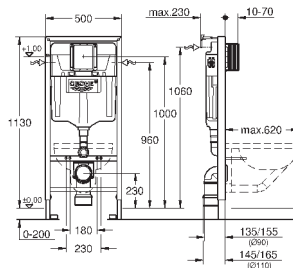

Rapid SL

Инсталляция для подвешенного унитаза, монтажная высота 1.13 м
сmyвной бачок GD 2

для монтажа перед стеной или стеной перегородкой

самонесущая стальная рама с

порошковым напылением

подготовлена для облицовки

фиксированные подключения

быстрая регулировка по высоте

крепежный материал

проверено -TUEV

2 болта-держателя для унитаза

крепление для керамики

для подвесных унитазов с опорной поверхностью менее 205 мм

требуется дополнительный аксессуар 38 779 000

расстояние между болтами 180/230 мм

выходной патрубок для унитаза Ø 90 мм

регулировка глубины монтажа

редуктор Ø 90/110 мм

впускной и смывной гарнитуры

сmyвной бачок GD 2, 6 - 9 л, со следующими характеристиками:

заводская настройка 6 л и 3 л

Пневматический смывной клапан с тремя режимами

слива: 2-х объёмный, старт/стоп, или непрерывный

Подключение воды слева, справа и сзади

Арматурная группа I

с изоляцией от конденсационной влаги

подключение воды DN 15

во время сборки не требуется дополнительного инструмента

для монтажа инспекционного короба

для вертикального или горизонтального монтажа

с настенными уголками 38 558 00M для монтажа перед стеной
WC со звукоизоляционным набором (37 131 000)

для монтажа маленьких смывных панелей необходимо заказать
ревизионный короб 40 911 000 (приобретается отдельно)