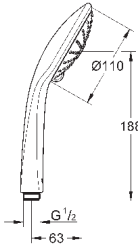

27 239 001

хром

63,60

Euphoria 110 Massage
Ручной душ, 3 вида струй

душевая поверхность Ø 110 мм
Rain / Massage / SmartRain
GROHE EcoJoy ограничитель расхода воды 9,5 л/мин
GROHE DreamSpray превосходный поток воды
GROHE SprayDimmer
GROHE StarLight хромированная поверхность
белая душевая поверхность
система SpeedClean против известковых отложений
внутренний охлаждающий канал для продолжительного срока службы
универсальное крепление, подходящее к любому стандартному шлангу
может использоваться с проточным водонагревателем
минимальное давление 1,0 бар

27 221 001

хром

57,60

то же, без ограничения расхода воды