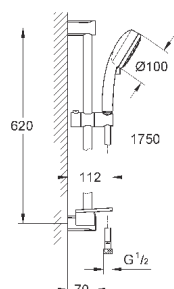

27 929 002

хром

76,80

то же, без ограничения расхода воды

27 928 002

хром

69,60

**Tempesta Cosmopolitan 100**  
**Душевая гарнитура, 2 вида струй**