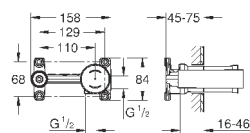

Смеситель однорычажный 1/2", встраиваемый универсальный механизм

для смесителя на 2 отверстия
для скрытого монтажа
без комплекта верхней монтажной части
GROHE SilkMove керамический картридж 35 мм
регулировка расхода воды
с ограничителем температуры
излив может быть установлен справа или слева
DR-латунь
шаблон для монтажа
обеспечивает гидроизоляцию конструкции стен, окружающих встраиваемый механизм
с уплотнительной втулкой