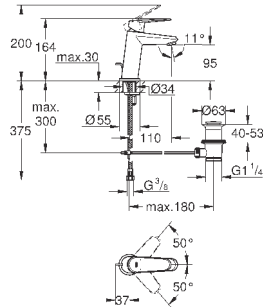

23 049 002

хром

156,00

Eurodisc Cosmopolitan
Смеситель однорычажный для раковины DN 15
S-Size

монтаж на одно отверстие
металлический рычаг
GROHE SilkMove керамический картридж 28 мм
GROHE StarLight хромированная поверхность
GROHE FastFixation Plus Монтажная система с центрирующей направляющей
аэратор
сливной гарнитур 1 1/4"
гибкая подводка