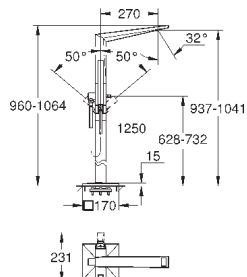

23 119 001	хром	2 508,00

Allure Brilliant
Смеситель однорычажный для ванны 1/2", напольный монтаж
комплект верхней монтажной части для 45 984
без встраиваемой части
GROHE SilkMove керамический картридж Ø 46 мм
GROHE StarLight хромированная поверхность
автоматический переключатель: ванна/душ
излив со встроенным аэратором
ручной душ Euphoria Cube+ 6,5 л/мин
душевой шланг Silverflex 1.250 мм
вынос 270 мм
встроенный обратный клапан в душевом отводе 1/2"
держатель ручного душа
с защитой от обратного потока