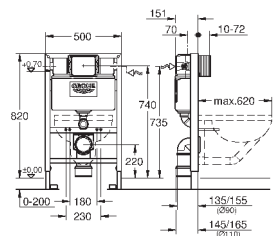

характеристики смывной бачок 6 - 9 л:

Пневматический смывной клапан с тремя режимами слива: 2-х объёмный, старт/стоп, или непрерывный управление спереди и сверху Подключение воды слева, справа и сзади Арматурная группа I с изоляцией от конденсационной влаги подключение воды DN 15 укороченная ревизионная шахта с защитным кожухом

для монтажа перед стеной необходимо заказать настенные уголки

38 558 00M (продаются отдельно)

для установки малых панелей смыва необходимо дополнительно заказать ревизионный короб 40 950 000