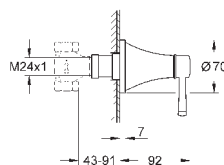

19 944 000 хром
19 944 IGO хром/золото

98,40
126,00

Grandera
Накладная панель скрытой вентиляльной головки
комплект верхней монтажной части для
35 028 000 (встраиваемый вентиль на один выход для модульной установки
системы Grohtherm Custom Shower)
29 032 000 (предварительно смонтированная вентиляльная головка 1/2")
29 034 000 (предварительно смонтированная вентиляльная головка 1/2")
29 068 000 (предварительно смонтированная керамическая вентиляльная
головка 1/2" - не для использования в качестве запорного вентиля)
GROHE StarLight хромированная поверхность
плавная регулировка глубины монтажа
43 - 91 мм
минимальное давление 1,0 бар