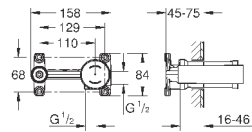

GROHE EUROSTYLE COSMOPOLITAN

Артикул

Цвет

Цена брутто /
РРЦ с НДС, €

23 571 000

210,00

Смеситель однорычажный 1/2", встраиваемый универсальный механизм

для смесителя на 2 отверстия
для скрытого монтажа
без комплекта верхней монтажной части
GROHE SilkMove керамический картридж 35 мм
регулировка расхода воды
с ограничителем температуры
излив может быть установлен справа или слева
DR-латунь
шаблон для монтажа
обеспечивает гидроизоляцию конструкции стен, окружающих встраиваемый механизм
с уплотнительной втулкой