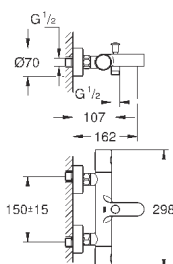

33 592 20A

хром

189,60

Eurostyle Cosmopolitan

Смеситель однорычажный для ванны, DN 15

настенный монтаж

металлический рычаг

GROHE SilkMove керамический картридж Ø 46 мм

GROHE StarLight хромированная поверхность

регулировка расхода воды

автоматический переключатель: ванна/душ

аэратор

встроенный обратный клапан в душевом отводе 1/2"

скрытые S-образные эксцентрики

с защитой от обратного потока

дополнительный ограничитель температуры (46 308 000)

с душевым набором

Tempesta Cosmopolitan 100 Ручной душ, 2 режима струи(27 571)

Настенный держатель (27 056)

душевой шланг Relexaflex 1500 мм 1/2" x 1/2" (28 151)