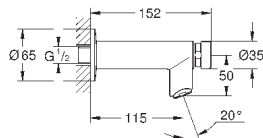

36 266 000

хром

91,20

Euroeco Cosmopolitan T

Автоматический настенный вентиль, DN 15

настенный монтаж
для холодной или смешанной воды
маркировка голубая/красная
GROHE StarLight хромированная поверхность
GROHE EcoJoy Технология совершенного потока
при уменьшенном расходе воды
ограничитель расхода воды 5,7 л/мин.
3 режима: короткий - средний- длинный (заводская настройка:
короткий), примерно 7, 15, 30 сек.(зависит от давления)
розетки
минимальное давление 1,0 бар