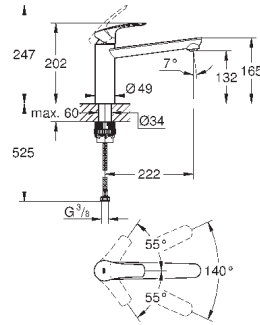

Артикул

Цвет

Цена брутто /
РРЦ с НДС, €

new

30 463 000
30 463 DC0

хром
суперсталь

107,69
140,00

Eurosmart

Смеситель однорычажный для мойки, DN 15
средний излив
монтаж на одно отверстие

GROHE StarLight хромированная поверхность
GROHE SilkMove керамический картридж 35 мм
встроенный ограничитель температуры
регулировка расхода воды
поворотный литой излив
область поворота 140°

GROHE Zero Раздельные пути подачи воды - не содержит никеля и свинца
гибкая подводка 3/8"

GROHE FastFixation Plus Система монтажа
минимальное давление 1,0 бар

new