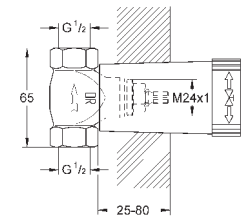

29 811 000

24,00

Встроенный вентиль, 1/2"
предварительно смонтированная керамическая вентиляльная головка 1/2"
180°
резьбовое соединение 1/2"
выравнивание глубины монтажа за счет
сильфона
25 - 80 мм
DR-латунь