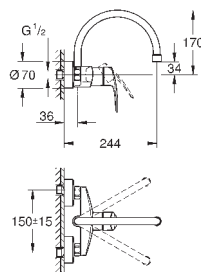

new

32 482 003

хром

по запросу

**Eurosmart**

**Смеситель однорычажный для мойки, DN 15**  
настенный монтаж

**GROHE StarLight** хромированная поверхность  
**GROHE SilkMove** керамический картридж 35 мм  
аэратор