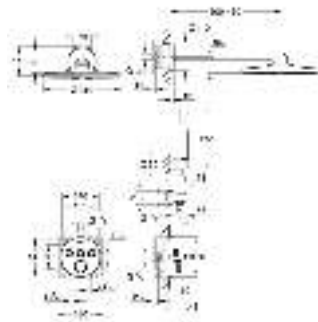

34 705 000	хром	1 380,00

Grotherm SmartControl

Набор для комплектации душа с Rainshower SmartActive 310

включает в себя:

Встраиваемый термостат с 3 кнопками управления

Grotherm SmartControl Комплект верхней монтажной части

(29 121 000)

GROHE Rapido SmartBox 35 600 000 (универсальная встраиваемая часть)

Rainshower 310 Верхний душ с 2 режимами струи (26 475), душевой

кронштейн 400 мм и встраиваемая часть (26 483 000)

Euphoria Cosmopolitan Stick Ручной душ (27 367)

Rainshower Настенный держатель (27 074 000)

Rainshower подключение для душевого шланга 1/2" (27 057 000)

душевой шланг Silverflex 1.500 мм (28 364)