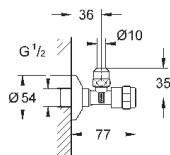

41 263 000

хром

17,40

EGAPLUS угловой вентиль 1/2"

настенное подключение 1/2"
резьбовой отвод 3/8"
с компенсацией длины
с накидной гайкой $\varnothing$ 10 мм
эргономичная рукоятка
маркировка: нейтральная
металлические резьбовые розетки