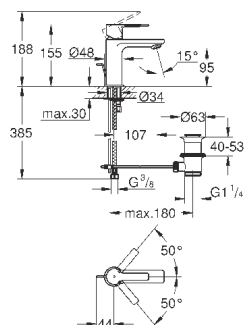

GROHE LINEARE

Артикул

Цвет

Цена брутто /
РРЦ с НДС, €

32 109 001	хром	196,80
32 109 DC1	суперсталь	283,20
32 109 AL1	темный графит, матовый	318,50

Lineare

Смеситель однорычажный для раковины DN 15

XS-Size

монтаж на одно отверстие

металлический рычаг

GROHE SilkMove керамический картридж 28 мм

с ограничителем температуры

GROHE StarLight хромированная поверхность

GROHE EcoJoy SpeedClean аэратор с ограничением расхода воды 5,7 л/мин

GROHE FastFixation Plus Система монтажа

сливной гарнитур 1 1/4"

гибкая подводка