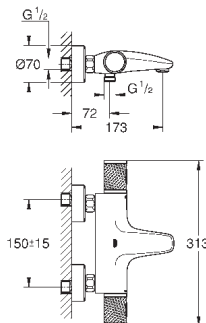

металлическая розетка

**GROHE EcoJoy** Технология совершенного потока

при уменьшенном расходе воды

new

34 779 000

хром

268,80