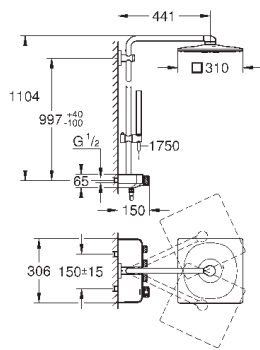

26 508 000	хром	1 003,20
26 508 LS0	белая луна	1 155,60
26 508 DC0	суперсталь	1 524,00
26 508 AL0	темный графит, матовый	1 836,00

Euphoria SmartControl System 310 Cube Duo

Душевая система с термостатом для настенного монтажа

включает в себя:

горизонтальный душевой

кронштейн 450 мм

регулируемое верхнее крепление к стене для удобства монтажа в уже существующие отверстия

термостат внешнего монтажа SmartControl

выбор между:

Rainshower SmartActive 310 Cube Верхний душ

GROHE PureRain и Centered Jet режим струи

ручной душ Euphoria Cube (27 699 000) 9,5 л/мин

регулируется по высоте с помощью

скользящего элемента

душевой шланг 1750 мм (28 388 000)

GROHE DreamSpray превосходный поток воды

GROHE CoolTouch Полностью исключается вероятность

ожога о внешнюю поверхность смесителя

GROHE TurboStat встроенный термоэлемент

ProGrip эргономичные рукоятки с рифленой поверхностью

GROHE EcoJoy Технология совершенного потока

при уменьшенном расходе воды

GROHE StarLight хромированная поверхность

GROHE SafeStop стопор безопасности при 38°C

GROHE SafeStop Plus опционно ограничитель температуры на 43°C, включен

SmartControl нажать для вкл/выкл, повернуть для увеличения напора

воды от режима EcoJoy до максимального напора воды

встроенная полочка **GROHE EasyReach**

система **SpeedClean** против известковых отложений

внутренний охлаждающий канал для продолжительного срока службы

Twistfree против перекручивания шланга

совместим с проточным водонагревателем **только** выше 18 кВт/ч, а также с

накопительным водонагревателем (см. Техническую информацию)

минимальный расход воды 7л/мин