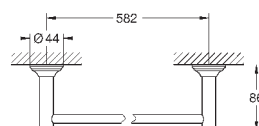

40 653 001
40 653 EN1

хром
матовый никель

43,64
69,82

Essentials Authentic
Держатель для банного полотенца

металл
626 мм (функциональная длина 582 мм)
скрытое крепление
GROHE StarLight хромированная поверхность