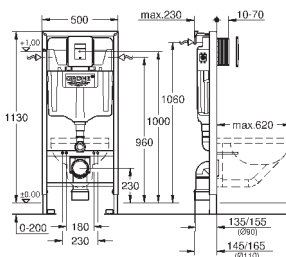

Rapid SL

5 в 1 в сборе, для подвесного унитаза, монтажная высота 1,13 м
сmyвной бачок GD 2

включает в себя:
Rapid SL для подвесного унитаза (38 528 001)
панель сmyва Skate Cosmopolitan, хром (38 732 000)
GROHE Fresh Крепежная рама (38 796 000)
Rapid SL Настенный уголок (38 558 00M)
WC со звукоизоляционным набором (37 131 000)

38 750 001

хром

286,80

Rapid SL

Rapid SL 4 в 1 в сборе, монтажная высота 1.13 м
сmyвной бачок GD 2

включает в себя:
Rapid SL для подвесного унитаза (38 528 001)
с накладной панелью Skate Air, для вертикального монтажа (38 505 000), хром
Rapid SL Настенный уголок (38 558 00M)
WC со звукоизоляционным набором (37 131 000)