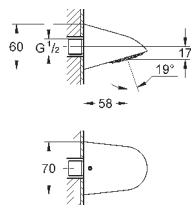

28 002 000

хром

181,20

Relexa 70
Спортивный верхний душ
тяжелое литое исполнение
с защитой от кражи
резьбовое соединение 1/2"
вынос 57 мм
ограничитель расхода
9 л/мин. и 12 л/мин.
GROHE DreamSpray превосходный поток воды
GROHE StarLight хромированная поверхность
система **SpeedClean** против известковых отложений
внутренний охлаждающий канал для продолжительного срока службы
минимальное давление 1,0 бар