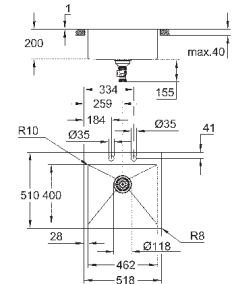

GROHE МОЙКИ ИЗ НЕРЖАВЕЮЩЕЙ СТАЛИ

Артикул

Цвет

Цена брутто /
РРЦ с НДС, €

31 582 SD1

нержавеющая сталь

946,69

K1000

Мойка из нержавеющей стали с корзинчатым вентилем

модель: K1000 80-S 116/52 1.0 расположение чаши справа
тип монтажа: стандартный встраиваемый или в один уровень со столешницей

материал: нержавеющая сталь AISI 304 (V2A)

толщина материала: 1 мм

GROHE StarLight поверхность

покрытие: сатиновое

GROHE Whisper

минимальный размер шкафа: 800 мм

размер: 1160 x 520 мм

1 чаша: 710 x 400 мм

Внешний радиус: R3, внутренний радиус: R10

GROHE FastFixation система быстрого монтажа

мойка монтируется справа

Размер отверстия в столешнице для установки мойки: 1145 x 505 мм

сливной гарнитур: Ø 3.5"/90 мм + клапан-автомат

аксессуары вкл.: сливной клапан с поворотной ручкой, сливной гарнитур,

корзинчатый вентиль, монтажный набор

опция: автоматический сливной клапан с нажимным механизмом

(40 986 SD0), приобретается отдельно

количество крепежных элементов в комплекте (накладной монтаж): 10

31 581 SD1

нержавеющая сталь

946,69

K1000

Мойка из нержавеющей стали с корзинчатым вентилем

модель: K1000 80-S 116/52 1.0 расположение чаши слева
тип монтажа: стандартный встраиваемый или в один уровень со столешницей

материал: нержавеющая сталь AISI 304 (V2A)

толщина материала: 1 мм

GROHE StarLight поверхность

покрытие: сатиновое

GROHE Whisper

минимальный размер шкафа: 800 мм

размер: 1160 x 520 мм

1 чаша: 710 x 400 мм

Внешний радиус: R3, внутренний радиус: R10

GROHE FastFixation система быстрого монтажа

мойка монтируется слева

Размер отверстия в столешнице для установки мойки: 1145 x 505 мм

сливной гарнитур: Ø 3.5"/90 мм + клапан-автомат

аксессуары вкл.: сливной клапан с поворотной ручкой, сливной гарнитур,

корзинчатый вентиль, монтажный набор