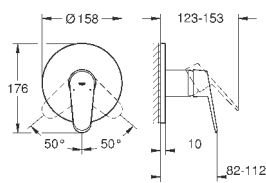

Eurodisc Cosmopolitan

Смеситель однорычажный для душа

комплект верхней монтажной части для

GROHE Rapido SmartBox 35 600 000 (универсальная встраиваемая часть)

GROHE SilkMove керамический картридж Ø 46 мм

GROHE StarLight хромированная поверхность

с настенными розетками **GROHE FastFixation** (скрытые

эксцентрики, уплотнение, скрытый монтаж)

металлическая накладная панель, регулируемая на 6°

металлический рычаг

распределение расхода:

выход В или С = 30 л/мин

без встраиваемой части

35 600 000

72,00

GROHE Rapido SmartBox Универсальная встроенная часть