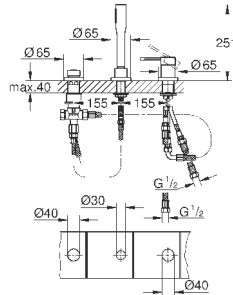

29 037 000

722,40

Комплект для ванны на 4/5 отверстий встраиваемая часть для монтажа на плиточном бортике

включает в себя:

монтажная рамка

улавливающее устройство со встроенным

сливом для проникающей воды

декоративные накладки на винтовые крепления, цвет Хром