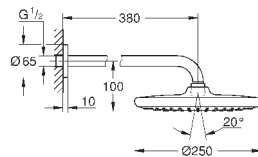

26 668 000

хром

181,28

то же, тыльная часть головки верхнего душа белая

26 664 000

хром

156,25

Tempesta 250

Верхний душ с потолочным душевым кронштейном 142 мм, 1 режим струи

включает в себя:

верхний душ Tempesta 250 (26 662)

один вид струи:

Rain

полностью хромированные поверхности

потолочный душевой кронштейн 142 мм (28 724)

GROHE EcoJoy ограничитель расхода воды 9,5 л/мин

GROHE DreamSpray превосходный поток воды

GROHE StarLight хромированная поверхность

система **SpeedClean** против известковых отложений

внутренний охлаждающий канал для продолжительного срока службы

может использоваться с проточным водонагревателем

минимальное давление 1,0 бар

профессиональная серия