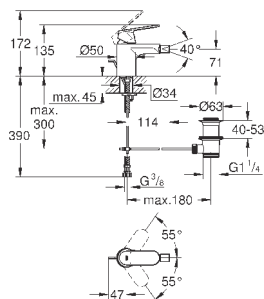

32 839 000

хром

96,00

Eurosmart Cosmopolitan
Смеситель однорычажный для биде DN 15
S-Size

монтаж на одно отверстие
металлический рычаг
GROHE SilkMove керамический картридж 35 мм
регулировка расхода воды
GROHE StarLight хромированная поверхность
GROHE FastFixation быстрая монтажная система
аэратор с шаровым шарниром
сливной гарнитур 1 1/4"
гибкая подводка
дополнительный ограничитель температуры (46 375 000)
класс шума I по DIN 4109

32 840 000

хром

90,00

то же, с цепочкой