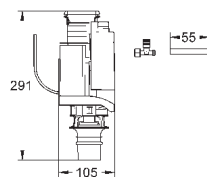

38 735 000

50,40

Деталь переоснащения

для смывного бачка 6 л
для скрытого монтажа
Клапан смыва на 2 объема AV1
с седлом вентиля
для 6 л или 3 л
с угловым вентиля DN 15
винтовые направляющие трубки
без накладной панели
GROHE EcoJoy Технология совершенного потока
при уменьшенном расходе воды