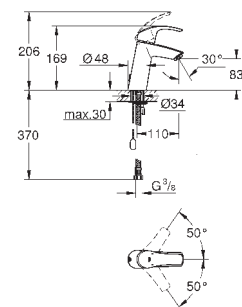

смеситель с гладким корпусом и нажимным сливным гарнитуром 1 1/4"

гибкая подводка

23 323 001

хром

85,20

**Eurosmart**

**Смеситель однорычажный для раковины DN 15 M-Size**

монтаж на одно отверстие  
металлический рычаг