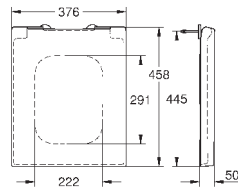

39 488 000

альпин-белый

191,62

**Керамика Cube**  
**Сиденье для унитаза с микролифтом**  
с крышкой  
быстроразъемное сиденье  
съёмное  
материал: Дюропласт  
с креплением  
подходит для всех унитазов Керамики Cube