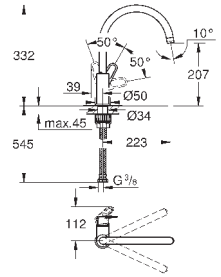

31 230 001

хром

по запросу

GROHE BauFlow

Смеситель однорычажный для мойки, DN 15
монтаж на одно отверстие
металлический рычаг

GROHE StarLight поверхность

GROHE LongLife керамический картридж **28 мм**

GROHE Zero Раздельные пути подачи воды - не содержит никеля и свинца
поворотный трубкообразный излив
аэратор

гибкая подводка

GROHE FastFixation Plus - сверхбыстрая и простая установка - не требуется никаких инструментов

для установки на столешницу толщиной от 60 мм необходим крепеж
48 384 000 (приобретается отдельно)

new