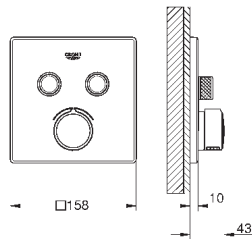

SmartControl

Смеситель для встраиваемого монтажа на 2 выхода

комплект верхней монтажной части для GROHE Rapido SmartBox 35 600 000 (универсальная встраиваемая часть) металлическая накладная панель с **GROHE FastFixation** (скрытые эксцентрики, уплотнение, скрытый монтаж), регулируемая на 6° **GROHE StarLight** хромированная поверхность

SmartControl нажать для вкл/выкл, повернуть для увеличения напора воды от режима EcoJoy до максимального напора воды

заменяемые символы
картридж для смешивания воды

возможность одновременного включения нескольких точек водоотвода

без встраиваемой части

распределение расхода:

выход В = 23 л/мин

выход С = 25 л/мин

выход В + С = 27 л/мин

35 600 000

GROHE Rapido SmartBox Универсальная встроенная часть

72,00

29 149 000

хром

490,80