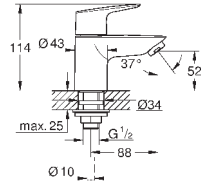

new

20 421 001

хром

по запросу

BauEdge
Вертикальный вентиль, DN 15
XS-Size

монтаж на одно отверстие
керамический вентиль
GROHE StarLight хромированная поверхность
GROHE EcoJoy - 5,7 л/мин
крепежная гайка G 1/2"
профессиональная серия

new