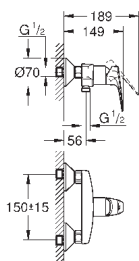

23 632 000

хром

62,40

BauFlow
Смеситель однорычажный для душа, DN 15
настенный монтаж
металлический рычаг
GROHE Longlife керамический картридж 35 мм
GROHE StarLight хромированная поверхность
отвод для душа снизу 1/2"
скрытые S-образные эксцентрики
отражатель из металла