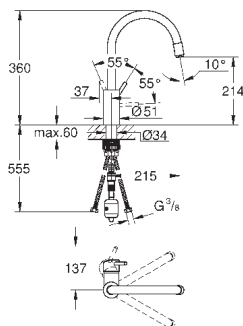

32 663 003
32 663 DC3

хром
суперсталь

231,60
308,40

Concetto

Смеситель однорычажный для мойки, DN 15

высокий излив

монтаж на одно отверстие

GROHE StarLight хромированная поверхность

GROHE SilkMove керамический картридж 35 мм

GROHE EasyDock Легкое вытягивание и возврат на место выдвижного

излив

GROHE Zero Раздельные пути подачи воды - не содержит никеля и свинца

выдвижной излив с ламинарной струей

регулировка расхода воды

поворотный трубкообразный излив

радиус поворота 360°

с защитой от обратного потока

гибкая подводка

GROHE FastFixation быстрая монтажная система