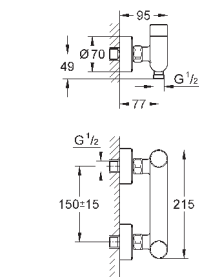

36 320 000

хром

386,40

Eurosmart Cosmopolitan T

Автоматический смеситель для душа 1/2" со смешиванием и с ограничителем температуры

настенный монтаж

GROHE StarLight хромированная поверхность

смешивающее устройство со стопором

горячей воды, подключение шланга G 1/2"

3 режима подачи воды: 7, 15, 30 сек. (зависит от давления)

диапазон давлений от 0.5 до 6 бар

скрытые S-образные эксцентрики

обратный клапан, грязеулавливающие фильтры