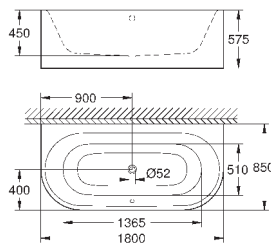

39 622 000

альпин-белый

6 336,58

Essence

Ванна

пристенная
180 x 85 см
высота 57.5 см
объем воды 240 л
с переливом
санитарно-титановая сталь
подходит для Talento (28 943 000 + 19 025 000)
подходит для сливного гарнитура Viega Multiplex Trio (функциональный блок 6161.62/727970 + хромированные части Visign MT3 6161.13/725792)
с комплектом шумоизоляции