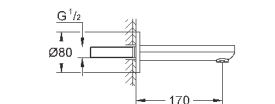

Eurosmart Cosmopolitan

Излив для ванны

настенный монтаж

GROHE StarLight хромированная поверхность

аэратор

внешняя резьба 1/2"

вынос 170 мм

минимальное давление 1,0 бар

13 262 000

хром

99,60