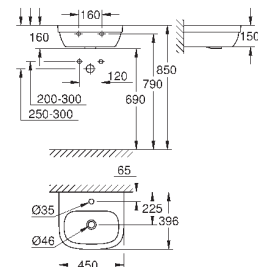

39 324 000

альпин-белый

61,01

39 324 00H

альпин-белый

108,60

Керамика Еуро
Мини-раковина 45
подвесная
1 отверстие под смеситель
с переливом
450 x 400 мм
санитарная керамика
опция: износостойкое покрытие **PureGuard** и анти-бактериальное
глазирование (00H)
27 шт. на паллете