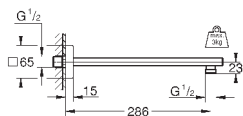

GROHE ВЕРХНИЕ ДУШИ

Артикул

Цвет

Цена брутто /
РРЦ с НДС, €

27 709 000

хром

96,00

Rainshower

Душевой кронштейн 286 мм

металл

резьбовое соединение 1/2"

прямоугольный кронштейн с квадратной розеткой

для верхних душей квадратной формы Rainshower Allure и Euphoria Cube

GROHE StarLight хромированная поверхность

28 497 000

хром

63,60