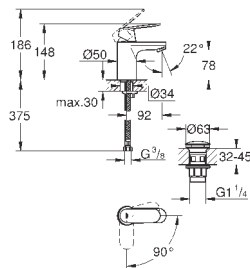

23 378 00E

хром

90,00

**Eurosmart Cosmopolitan**

**Смеситель однорычажный для раковины DN 15 S-Size**

монтаж на одно отверстие  
металлический рычаг  
**GROHE SilkMove ES**  
Керамический картридж 35 мм с энергосберегающей функцией (подача холодной воды при центральном положении рычага)  
регулировка расхода воды  
возможность установки мин. расхода 2,5 л/мин.  
ограничитель температуры  
**GROHE StarLight** хромированная поверхность  
**GROHE EcoJoy** - 5,7 л/мин  
**GROHE FastFixation** быстрая монтажная система  
цепочка  
гибкая подводка