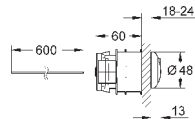

Пневматическая кнопка смыва
2 объема смыва или прерывание смыва старт/стоп
Ø 48 мм
устанавливается в мебель для ванной или
гипсокартонную перегородку
для толщины материала 18 -24 мм
пневматический шланг 600 мм
GROHE StarLight хромированная поверхность