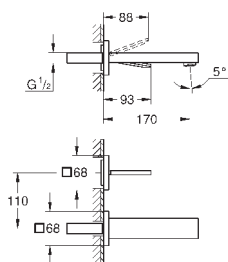

GROHE EUROCUBE JOY

Артикул

Цвет

Цена брутто /
РРЦ с НДС, €

19 997 000

хром

248,40

Eurocube Joy
Смеситель для раковины на два отверстия
M-Size

настенный монтаж
комплект верхней монтажной части для
23 429 000

без встраиваемого механизма

GROHE EcoJoy SpeedClean аэратор с ограничением расхода воды 5,7 л/мин
размер по осям 110 мм
вынос 170 мм

19 998 000

хром

261,60

то же, вынос 231 мм