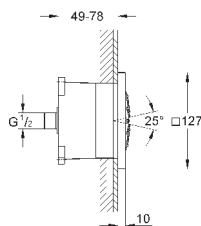

27 251 DA0

теплый закат

175,20

27 251 DL0

теплый закат, матовый

186,00

27 251 A00

темный графит

175,20

27 251 AL0

темный графит, матовый

186,00

Rainshower F-Series 5"

Боковой душ с одним режимом

нормальная струя

включая встраиваемый механизм

127 x 127 мм

регулятор потока с шаровым шарниром

± 12,5° вращающийся

резьбовое соединение 1/2"

GROHE DreamSpray превосходный поток воды

GROHE StarLight хромированная поверхность

GROHE FlowBalance, регулятор потока

система **SpeedClean** против известковых отложений

может использоваться с проточным водонагревателем

27 253 000

хром

152,40