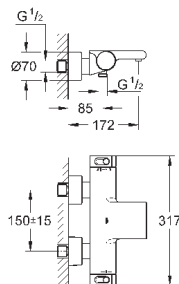

Grohtherm 2000

Термостат для ванны, DN 15

настенный монтаж

100% GROHE CoolTouch корпус изделия

+ S-образные эксцентрики

GROHE StarLight хромированная поверхность

GROHE Aqua Paddle эргономичные рукоятки

GROHE SafeStop стопор безопасности при 38°C

GROHE SafeStop Plus опционно ограничитель температуры на 43°C,
включен

GROHE TurboStat встроенный термоэлемент

встроенный стопор смешанной воды

GROHE AquaDimmer Plus многофункциональный

- встроенная кнопка с функцией экономии воды для душа

- регулировка расхода

- переключатель: ванна/душ

отвод для душа снизу 1/2"

GROHE XL Waterfall

регулятор струи

встроенные обратные клапаны

грязеулавливающие фильтры

с защитой от обратного потока

скрытые S-образные эксцентрики, CoolTouch розетки с уплотнением к стене

дополнительная опция: GROHE EasyReach полочка (18 608 001)

GROHE EcoJoy Технология совершенного потока

при уменьшенном расходе воды