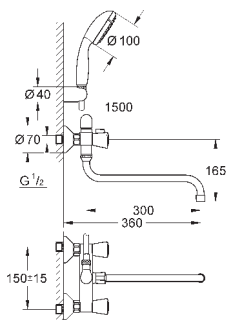

26 792 10A

хром

184,80

Costa S

Универсальный смеситель, DN 15

настенный монтаж

металлические рукоятки

с теплоизолирующей

привинчивающейся

Carbodur керамический вентиль

переключатель ванна/душ

скрытые S-образные эксцентрики

S-эксцентрик 3/4" x 3/4" (12 419)

излив 300 мм (13 017)

ручной душ Tempesta 100, один вид струи, 9,5 л/мин (27 923)

душевой шланг Relexaflex 1500 мм 1/2" x 1/2" (28 151)

настенный держатель ручного душа (28 605)

GROHE StarLight хромированная поверхность