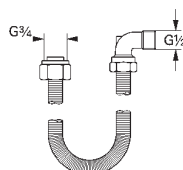

вид А2 (28 994)

или соединительным гарнитуром Talentofill (28 995)

28 993 000

43,20

**Talentofill**

**Соединительный гарнитур, DN 20**

с гибкой соединительной трубкой 1,5 м

без комплекта верхней монтажной части