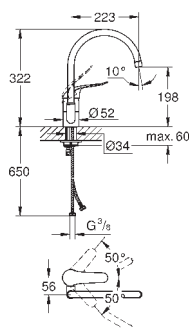

32 786 000

хром

130,80

Euroeco Special
Смеситель однорычажный для мойки, DN 15
монтаж на одно отверстие
GROHE StarLight поверхность
GROHE SilkMove керамический картридж Ø 46 мм
регулировка расхода воды
настраиваемый ограничитель температуры
ламинарный регулятор струи 9 л/мин.
поворотный трубкообразный излив
выбор радиуса поворота: 0° / 150° / 360°
металлический рычаг
длина рычага 120 мм
гибкая подводка
система быстрого монтажа