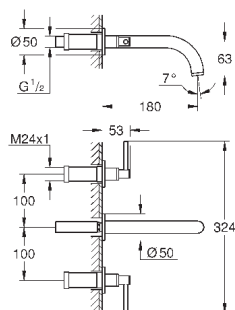

20 169 003	хром	447,60
20 169 DC3	суперсталь	627,60
20 169 GL3	холодный рассвет	672,00
20 169 DA3	теплый закат	672,00
20 169 AL3	темный графит, матовый	716,40

Atrio

Смеситель для раковины на три отверстия, DN 15

S-Size

настенный монтаж

комплект верхней монтажной части для

29 025 002

без встраиваемого механизма

керамические вентили для горячей

и холодной воды, 1/2" - ход 90°

GROHE StarLight хромированная поверхность

GROHE EcoJoy 5.7 л/мин ламинарный аэратор

размер по осям 200 мм

вынос 180 мм

с длинными ручьяками

включены 2 набора с накладными насадками. Один с надписями „Н“ и „С“,

один - без надписей.