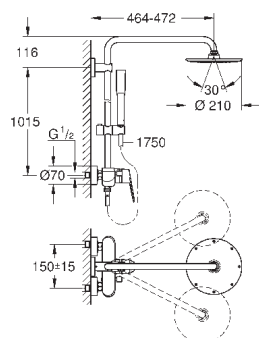

GROHE ДУШЕВЫЕ СИСТЕМЫ EUPHORIA

Артикул

Цвет

Цена брутто /
РРЦ с НДС, €

23 058 003

хром

651,60

Euphoria Eurodisc Cosmopolitan System 210

Душевая система с однорычажным смесителем настенного монтажа

включает в себя:

горизонтальный поворотный душевой

кронштейн 450 мм

однорычажный смеситель для душа с переключателем

выбор между:

Rainshower Cosmopolitan Верхний душ 210 (28 368 000)

душевая струя Rain

с шаровым шарниром

угол поворота $\pm 15^\circ$

ручной душ Euphoria Cosmopolitan Stick (27 400 000)

душевая струя Rain

регулируется по высоте с помощью

скользящего элемента

душевой шланг 1750 мм (28 388 000)

GROHE SilkMove керамический картридж $\varnothing 46$ мм

GROHE DreamSpray превосходный поток воды

GROHE StarLight хромированная поверхность

система **SpeedClean** против известковых отложений

внутренний охлаждающий канал для продолжительного срока службы

Twistfree против перекручивания шланга

совместим с проточным водонагревателем **только** выше 18 кВт/ч, а также с

накопительным водонагревателем (см. Техническую информацию)

минимальный расход воды 7л/мин