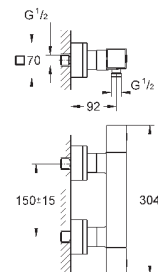

34 488 000

хром

334,80

Grohtherm Cube

Термостат для душа, DN 15

настенный монтаж
GROHE StarLight хромированная поверхность
GROHE SafeStop стопор безопасности при 38°C
GROHE SafeStop Plus опционно ограничитель температуры на 43°C, включен
GROHE TurboStat встроенный термоэлемент
встроенный стопор смешанной воды
рукоятка регулировки напора с кнопкой для экономии воды
GROHE EcoButton
и индивидуально устанавливаемым стопором
Carbodur керамический вентиль 1/2", 180°
отвод для душа снизу 1/2"
встроенные обратные клапаны
грязеулавливающие фильтры
с защитой от обратного потока
скрытые S-образные эксцентрики
минимальное давление 1,0 бар
GROHE EcoJoy Технология совершенного потока
при уменьшенном расходе воды