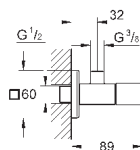

22 012 000

хром

44,40

Eurocube

Угловой вентиль 1/2"

настенное подключение 1/2"
резьбовой отвод 3/8"
Вентиль
металлическая рукоятка
маркировка: нейтральная
металлические резьбовые розетки