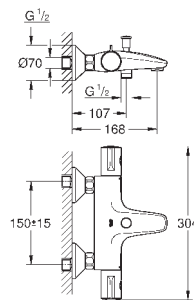

34 567 000

хром

217,20

Grotherm 800

Термостат для ванны, DN 15

настенный монтаж

GROHE StarLight хромированная поверхность

GROHE SafeStop стопор безопасности при 38°C

GROHE SafeStop Plus опционно ограничитель температуры на 43°C, включен

GROHE TurboStat встроенный термoelement

встроенный стопор смешанной воды

автоматический переключатель: ванна/душ

рукоятка регулировки напора с кнопкой для экономии воды **GROHE**

EcoButton

и индивидуально устанавливаемым стопором

керамический вентиль 1/2", 180°

отвод для душа снизу 1/2"

аэратор

встроенные обратные клапаны

грязеулавливающие фильтры

с защитой от обратного потока

скрытые S-образные эксцентрики

металлическая розетка

минимальное давление 1,0 бар

GROHE EcoJoy Технология совершенного потока

при уменьшенном расходе воды