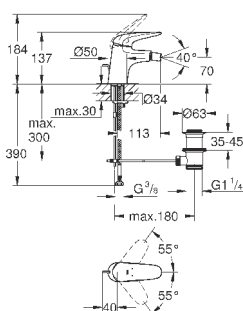

23 720 003  
23 720 LS3

хром  
белая луна/хром

103,20  
133,20

**Eurostyle**  
**Смеситель однорычажный для биде DN 15 S-Size**

монтаж на одно отверстие  
металлический рычаг (без отверстия)  
**GROHE SilkMove** керамический картридж 35 мм  
регулировка расхода воды  
с ограничителем температуры  
**GROHE StarLight** хромированная поверхность  
**GROHE EcoJoy** - 5,7 л/мин  
**GROHE FastFixation** быстрая монтажная система  
с шаровым шарниром  
сливной гарнитур 1 1/4"  
гибкая подводка