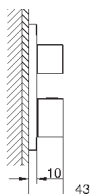

35 600 000		72,00
GROHE Rapido SmartBox Универсальная встроенная часть		

24 155 000	хром	513,60
24 155 DC0	суперсталь	706,80
24 155 AL0	темный графит, матовый	807,60

Grotherm Cube

Термостат для ванны с переключателем на 2 положения

комплект верхней монтажной части для

GROHE Rapido SmartBox 35 600 000 (универсальная встраиваемая часть)

GROHE TurboStat встроенный термoeлемент

с настенными розетками **GROHE FastFixation** (скрытые эксцентрики, уплотнение, скрытый монтаж)

металлическая накладная панель, регулируемая на 6°

графическое обозначение: ванна и душ

GROHE SafeStop стопор безопасности при 38°C

GROHE SafeStop Plus опционно ограничитель температуры на 43°C / 46°C, включен

GROHE AquaDimmer, встроенный переключатель

распределение расхода:

выход В = 27 л/мин,

выход С = 30 л/мин

без встраиваемой части