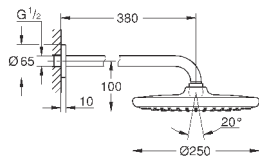

GROHE TEMPESTA

Артикул

Цвет

Цена брутто /
РРЦ с НДС, €

26 663 000

хром

193,52

Tempesta 250

Верхний душ с душевым кронштейном 380 мм, 1 режим струи

включает в себя:

верхний душ Tempesta 250 (26 662)

один вид струи:

Rain

полностью хромированные поверхности

Душевой кронштейн 380 мм (28 361)

GROHE EcoJoy ограничитель расхода воды 9,5 л/мин

GROHE DreamSpray превосходный поток воды

GROHE StarLight хромированная поверхность

система **SpeedClean** против известковых отложений

внутренний охлаждающий канал для продолжительного срока службы

может использоваться с проточным водонагревателем

профессиональная серия

26 668 000

хром

181,28

то же, тыльная часть головки верхнего душа белая

26 682 000

хром

193,52

Tempesta 250 Cube

Верхний душ с душевым кронштейном 380 мм, 1 режим струи

включает в себя:

верхний душ Tempesta 250 Cube (26 681)

один вид струи:

Rain

полностью хромированные поверхности

душевой кронштейн 380 мм

с квадратной розеткой

GROHE EcoJoy ограничитель расхода воды 9,5 л/мин

GROHE DreamSpray превосходный поток воды

GROHE StarLight хромированная поверхность

система **SpeedClean** против известковых отложений

внутренний охлаждающий канал для продолжительного срока службы

может использоваться с проточным водонагревателем

профессиональная серия