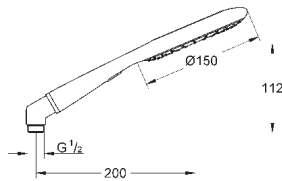

27 443 000

красный

93,60

Rainshower Icon 150

Ручной душ, 2 вида струй

Rain, SmartRain

Эко функция - ограничение расхода воды

металлический угловой адаптер для комбинации ручного душа и душевого шланга

GROHE EcoJoy Технология совершенного потока

при уменьшенном расходе воды

GROHE DreamSpray превосходный поток воды

GROHE StarLight хромированная поверхность

система **SpeedClean** против известковых отложений

внутренний охлаждающий канал для продолжительного срока службы

универсальное крепление, подходящее к любому стандартному шлангу

может использоваться с проточным водонагревателем