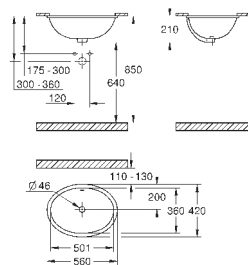

39 423 000

альпин-белый

100,82

Керамика Вау
Раковина встраиваемая 55
установка снизу
с переливом
560 x 420 мм
санитарная керамика
18 шт. на паллете