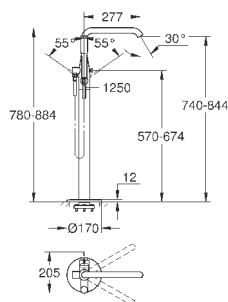

душевой шланг 1750 мм (28 388 000)

с защитой от обратного потока

минимальное давление 1,0 бар

23 491 001  
23 491 DC1  
23 491 BE1  
23 491 EN1  
23 491 GL1  
23 491 GN1

хром  
суперсталь  
никель глянец  
матовый никель  
холодный расцвет  
холодный расцвет,  
матовый