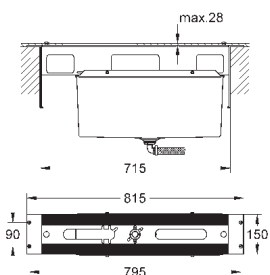

29 037 000

722,40

Комплект для ванны на 4/5 отверстий
встраиваемая часть для монтажа на плиточном бортике

- включает в себя:
- монтажная рамка
- улавливающее устройство со встроенным сливом для проникающей воды
- декоративные накладки на винтовые крепления, цвет Хром