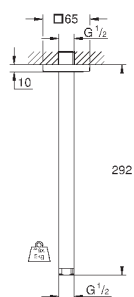

27 484 000

хром

63,60

Rainshower

Потолочный душевой кронштейн 292 мм

металл

резьбовое соединение 1/2"

с квадратной розеткой

для использования со всеми верхними душами Rainshower

GROHE StarLight хромированная поверхность

27 485 000

хром

54,00

то же, вынос 142 мм