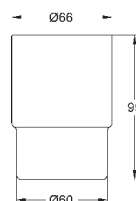

40 372 001

9,04

Essentials
Стакан

материал: стекло
подходит для держателей:
Essentials (40 369 xx1)
Essentials Cube (40 508)
Bau Cosmopolitan (40 585)
Essentials Authentic (40 652)