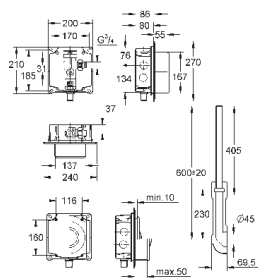

GRONE СМЫВНЫЕ УСТРОЙСТВА ПОД ДАВЛЕНИЕМ ДЛЯ УНИТАЗА

Артикул

Цвет

Цена брутто /
РРЦ с НДС, €

37 153 000

210,00

Смывное устройство под давлением для унитаза
для скрытого монтажа
подключение 3/4"
со встроенным запорным клапаном
регулировка объема смыва от 6 до 9 л
установка при проточном давлении
от 1,2 до 5,0 бар
с регулятором потока смыва
короб для встроенного монтажа с
промывной дугой
смывная трубка регулируется по высоте
без накладной панели управления
Арматурная группа I

37 157 000

248,40