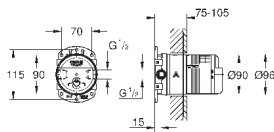

26 484 000

102,00

Rainshower

Универсальная встроенная часть, 1/2"

для верхнего душа с душевым кронштейном

26 475 / 26 477 / 26 479 / 26 481

2 входа, 1/2"

инсталляционная глубина 75-105 мм

подключения из латуни

прочный корпус и защитная накладка

герметичный корпус

уплотнение

встроенный промывочный клапан

GROHE EcoJoy 9,5 л/мин. для каждого выхода

без комплекта верхней монтажной части

26 483 000

102,00

то же, без ограничения расхода воды

new

26 640 000

хром

596,40

Rainshower SmartConnect 310

Верхний душ с душевым кронштейном 422 мм, 2 режима струи

включает в себя:

Rainshower SmartConnect 310 Верхний душ (26 641)

хромированная душевая поверхность

2 вида струи:

GROHE PureRain, ActiveRain

запрограммированный по умолчанию режим струи

горизонтальный душевой кронштейн 422 мм (26146)

с круглой розеткой

пульт дистанционного управления для изменения/комбинирования режимов струи

держатель пульта предназначен для прикручивания или приклеивания на стену

питание от батареек

включены 3 батарейки AAA (мизинчиковая) и 1 батарейка CR 2032 (плоская, таблеточная)

светодиодный индикатор, отражающий установку контакта (соединения) и необходимость замены батарейки

пульт дистанционного управления имеет водонепроницаемость и

GROHE EcoJoy ограничитель расхода воды 9,5 л/мин

GROHE DreamSpray превосходный поток воды

GROHE StarLight хромированная поверхность

система **SpeedClean** против известковых отложений

внутренний охлаждающий канал для продолжительного срока службы

может использоваться с проточным водонагревателем

установка при давлении от 1,5 бар