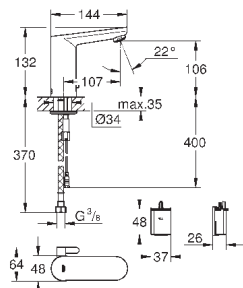

GROHE EUROSMART COSMOPOLITAN E

Артикул

Цвет

Цена брутто /
РРЦ с НДС, €

36 327 001

хром

316,80

Eurosmart Cosmopolitan E

Инфракрасная электроника для раковины 1/2" со смешиванием и с регулируемым ограничителем температуры

с инфракрасным датчиком для двусторонней связи для мониторинга, настройки и сервисного обслуживания

6V литиевая батарейка, тип CR-P2

Срок службы батарейки: прил. 7 лет (150 включений в день)

GROHE EcoJoy - 5,7 л/мин

гибкая подводка

обратный клапан

грязеулавливающие фильтры

со встроенным электромагнитным клапаном

внешняя батарея

система быстрого монтажа

многоступенчатый указатель состояния

батарейки

7 предустановленных режимов:

- автоматический смыв

- термическая дезинфекция

- моющий режим

дополнительные функции и точные настройки с помощью

пульта дистанционного управления 36 407

Одобрено в CE

класс шума I по DIN 4109

тип защиты смесителя IP 59K

минимальное давление 1,0 бар

36 331 001

хром

320,40

то же, со сливным гарнитуром

36 422 000

хром

399,60

Eurosmart Cosmopolitan E

Инфракрасная электроника для раковины 1/2" L-Size

со смешиванием и с регулируемым ограничителем температуры

с инфракрасным датчиком для двусторонней связи для мониторинга, настройки и сервисного обслуживания

6V литиевая батарейка, тип CR-P2

Срок службы батарейки: прил. 7 лет (150 включений в день)

GROHE StarLight поверхность

GROHE EcoJoy - 5,7 л/мин

гибкая подводка

обратный клапан

грязеулавливающие фильтры

со встроенным электромагнитным клапаном

внешняя батарея

система быстрого монтажа

многоступенчатый указатель состояния

батарейки

7 предустановленных режимов:

- автоматический смыв

- термическая дезинфекция

- моющий режим

дополнительные функции и точные настройки с помощью

пульта дистанционного управления 36 407

Одобрено в CE

класс шума I по DIN 4109

тип защиты смесителя IP 59K

минимальное давление 1,0 бар