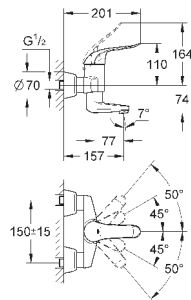

32 770 000

хром

224,40

Euroeco Special

Смеситель однорычажный для раковины DN 15
настенный монтаж

GROHE StarLight хромированная поверхность

GROHE SilkMove керамический картридж Ø 46 мм

GROHE EcoJoy Технология совершенного потока

при уменьшенном расходе воды

регулировка расхода воды

настраиваемый ограничитель температуры

возможность установки мин. расхода 2,5 л/мин.

ламинарный регулятор струи 9 л/мин.

поворотный и фиксирующийся литой излив, вынос 157 мм

металлический рычаг

длина рычага 120 мм, скрытые S-образные эксцентрики

32 768 000

хром

255,60

то же, с фиксирующимися S-образными эксцентриками, вынос 174 мм