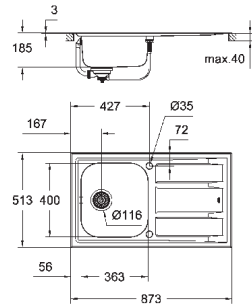

GROHE МОЙКИ ИЗ НЕРЖАВЕЮЩЕЙ СТАЛИ

Артикул

Цвет

Цена брутто /
РРЦ с НДС, €

31 568 SD0

нержавеющая сталь

232,30

K400+

Мойка из нержавеющей стали с корзинчатым вентиляем

модель: K400+ 45-S 87.3/51.3 1.0 оборачиваемая
тип монтажа: сверху, либо вровень со столешницей
материал: нержавеющая сталь AISI 316 (V4A)
толщина материала: 0,7 мм

GROHE StarLight поверхность
покрытие: сатиновое

GROHE Whisper

минимальный размер шкафа: 450 мм

размер: 873 x 513 мм

1 чаша: 363 x 400 x 188 мм

Внешний радиус: R10, внутренний радиус чаши: R95

GROHE FastFixation система быстрого монтажа

монтаж мойки слева или справа

требуемый размер отверстия в столешнице для

установки мойки: 840 x 480 мм

Отверстия: 2 x 35 мм

клапан-автомат

аксессуары вкл.: сливной клапан с поворотной ручкой, сливной гарнитур, корзинчатый вентиль, монтажный набор

количество крепежных элементов в комплекте (монтаж в один уровень со столешницей): 18