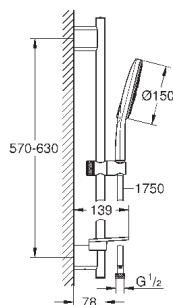

26 592 000

хром

189,60

Rainshower SmartActive 150

Душевой гарнитур, 3 вида струй

включает в себя:

ручной душ Rainshower SmartActive 150 (26 590)

душевая штанга 600 мм

с металлическими настенными креплениями

душевой шланг 1750 мм (28 388 000)

Полочка **GROHE EasyReach**

GROHE EcoJoy ограничитель расхода воды 9,5 л/мин

GROHE DreamSpray превосходный поток воды

GROHE StarLight хромированная поверхность

GROHE FastFixation Plus (регулируемое расстояние между настенными креплениями штанги позволяет использовать для монтажа уже имеющиеся отверстия в стене)

GROHE TileFix регулируемая глубина верхнего и нижнего креплений

система **SpeedClean** против известковых отложений

внутренний охлаждающий канал для продолжительного срока службы

Twistfree против перекручивания шланга

может использоваться с проточным водонагревателем

26 591 000

хром

188,40

Аналогичный продукт, без ограничителя потока