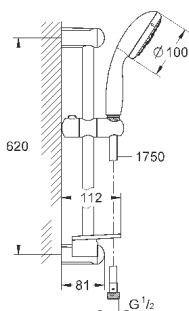

28 436 002

хром

75,60

Tempesta 100

Душевой гарнитур, 4 вида струй

включает в себя:

- ручной душ (28 421)
- душевая штанга, 600 мм (27 523)
- душевой шланг Relexaflex 1750 мм 1/2" x 1/2" (28 154)
- Полочка **GROHE EasyReach** (27 596)

GROHE EcoJoy ограничитель расхода воды 9,5 л/мин
GROHE DreamSpray превосходный поток воды
GROHE StarLight хромированная поверхность
система **SpeedClean** против известковых отложений
внутренний охлаждающий канал для продолжительного срока службы
ShockProof силиконовое кольцо, предотвращающее повреждение поверхности при падении ручного душа
может использоваться с проточным водонагревателем

28 593 002

хром

75,60

то же, без ограничения расхода воды