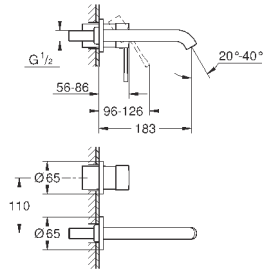

19 408 001

хром

184,80

19 408 DC1

суперсталь

279,60

19 408 BE1

никель глянец

295,20

19 408 EN1

матовый никель

320,40

19 408 GL1

холодный расцвет

300,00

19 408 GN1

холодный расцвет,
матовый

320,40

19 408 DA1

теплый закат

300,00

19 408 DL1

теплый закат, матовый

320,40

19 408 A01

темный графит

300,00

19 408 AL1

темный графит, матовый

320,40

Essence

Смеситель для раковины на два отверстия
M-Size

настенный монтаж

комплект верхней монтажной части для

23 571 000

без встраиваемого механизма

металлическая розетка

металлический рычаг

GROHE StarLight хромированная поверхность

GROHE EcoJoy - 5,7 л/мин

GROHE AquaGuide регулируемый аэратор

размер по осям 110 мм

вынос 183 мм

минимальное давление 1,0 бар

19 967 001

хром

208,80

19 967 DC1

суперсталь

315,60

19 967 BE1

никель глянец

337,20

19 967 EN1

матовый никель

360,00

19 967 GL1

холодный расцвет

337,20

19 967 GN1

холодный расцвет,
матовый

360,00

19 967 DA1

теплый закат

337,20

19 967 DL1

теплый закат, матовый

360,00

19 967 A01

темный графит

337,20

19 967 AL1

темный графит, матовый

360,00

Essence

Смеситель для раковины на два отверстия
L-Size

настенный монтаж

комплект верхней монтажной части для

23 571 000

без встраиваемого механизма

металлическая розетка

металлический рычаг

GROHE StarLight хромированная поверхность

GROHE EcoJoy - 5,7 л/мин

GROHE AquaGuide регулируемый аэратор

размер по осям 110 мм

вынос 230 мм