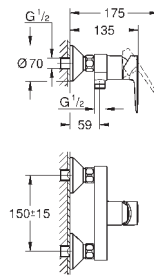

new

23 331 001

хром

64,00

BauEdge

Смеситель однорычажный для биде DN 15
монтаж на одно отверстие
металлический рычаг

GROHE Longlife керамический картридж 28 мм
с ограничителем температуры

GROHE StarLight хромированная поверхность

GROHE EcoJoy - 5,7 л/мин

с шаровым шарниром

система быстрого монтажа

рычажный донный клапан 1 1/4", пластик

гибкая подводка

профессиональная серия

new

23 635 001

хром

64,00

BauEdge

Смеситель однорычажный для душа, DN 15
настенный монтаж
металлический рычаг

GROHE Longlife керамический картридж 35 мм
с ограничителем температуры

GROHE StarLight хромированная поверхность

регулировка расхода воды

отвод для душа снизу 1/2" со встроенным

обратным клапаном

с защитой от обратного потока

скрытые S-образные эксцентрики

отражатель из металла

профессиональная серия

new

29 078 001

хром

103,26

BauEdge

Смеситель однорычажный для душа, DN 15
скрытый монтаж

включает в себя:

комплект готового монтажа

металлический рычаг

корпус встраиваемого смесителя

GROHE Longlife Керамический картридж 46 мм

GROHE StarLight хромированная поверхность

регулировка расхода воды

уплотнитель розетки и рычага

дополнительный ограничитель температуры (46 375 000)

профессиональная серия

new

24 161 001

хром

по запросу

BauEdge

Смеситель однорычажный для душа, DN 15
металлический рычаг

комплект верхней монтажной части для

GROHE Rapido SmartBox 35 600 000 (универсальная встраиваемая часть)

GROHE Longlife Керамический картридж 46 мм

GROHE StarLight хромированная поверхность

с настенными розетками **GROHE FastFixation** (скрытые

эксцентрики, уплотнение, скрытый монтаж)

металлическая накладная панель, регулируемая на 6°

распределение расхода:

выход В или С = 30 л/мин

без встраиваемой части

профессиональная серия