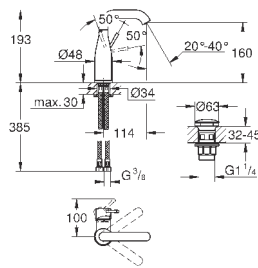

23 798 001	хром	168,00

Essence

Смеситель однорычажный для раковины DN 15 M-Size

монтаж на одно отверстие
металлический рычаг

GROHE SilkMove керамический картридж 28 мм
с ограничителем температуры

GROHE StarLight хромированная поверхность

GROHE EcoJoy - 5,7 л/мин

GROHE AquaGuide регулируемый аэратор

GROHE FastFixation Plus Система монтажа

поворотный излив с аэратором и стопором

без донного клапана

нажимной донный клапан

гибкая подводка

минимальное давление 1,0 бар