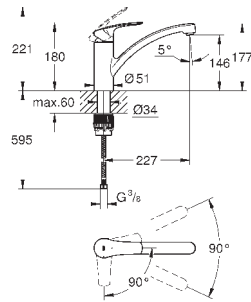

30 260 003

хром

по запросу

Eurosmart

Смеситель однорычажный для мойки, DN 15
с низким изливом
монтаж на одно отверстие

GROHE StarLight хромированная поверхность
GROHE SilkMove ES

Керамический картридж 35 мм с энергосберегающей функцией (подача холодной воды при центральном положении рычага)

регулировка расхода воды, поворотный литой излив, область поворота 90°

GROHE Zero Раздельные пути подачи воды - не содержит никеля и свинца
аэратор с возможностью быстрого демонтажа
гибкая подводка 3/8"

GROHE FastFixation Plus Система монтажа
минимальное давление 1,0 бар

new