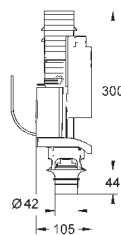

38 736 000

37,20

Смывной клапан

для смывного бачка GD 2
регулировка объема смыва от 6 до 9 л
Клапан смыва на 2 объема AV1
с седлом вентиля
без накладной панели управления
GROHE EcoJoy Технология совершенного потока
при уменьшенном расходе воды