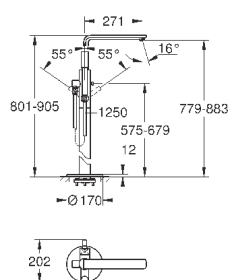

Lineare

Смеситель однорычажный для ванны 1/2", напольный монтаж
комплект верхней монтажной части для 45 984

без встраиваемой части

GROHE SilkMove керамический картридж 35 мм

с ограничителем температуры

GROHE StarLight хромированная поверхность

автоматический переключатель: ванна/душ

излив с аэратором

вынос 271 мм

встроенный обратный клапан в душевом отводе 1/2"

держатель ручного душа

ручной душ Sena Stick (26 465)

душевой шланг Silverflex 1.250 мм (28 362)

с защитой от обратного потока

минимальное давление 1,0 бар