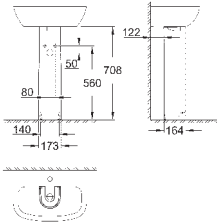

39 425 000

альпин-белый

40,84

**Керамика Вау
Пьедестал**

с креплением
санитарная керамика
30 шт. на паллете