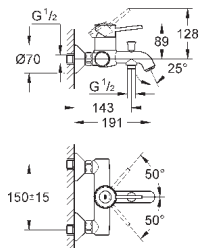

Артикул

Цвет

Цена брутто /
РРЦ с НДС, €

32 865 000

хром

96,00

BauClassic

Смеситель однорычажный для ванны, DN 15

настенный монтаж

металлический рычаг

GROHE Longlife Керамический картридж 46 мм

GROHE StarLight хромированная поверхность

регулировка расхода воды

возможность установки мин. расхода 2,5 л/мин.

автоматический переключатель: ванна/душ

аэратор

скрытые S-образные эксцентрики

отражатель из металла

S-образные эксцентрики с отражателями конической формы

дополнительный ограничитель температуры (46 308 000)