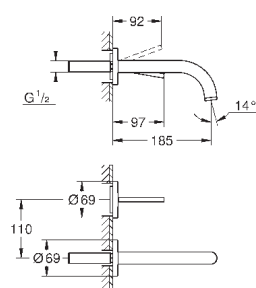

19 287 003	хром	393,60
19 287 DC3	суперсталь	553,20
19 287 GL3	холодный рассвет	592,80
19 287 DA3	теплый закат	592,80
19 287 AL3	темный графит, матовый	632,40

Atrio
Смеситель для раковины на 2 отверстия, joystick

настенный монтаж
без встраиваемого механизма
комплект верхней монтажной части для 23 429 000
GROHE FeatherControl Joystick картридж
GROHE StarLight хромированная поверхность
GROHE EcoJoy 5.7 л/мин ламинарный аэратор
размер по осям 110 мм
вынос 185 мм