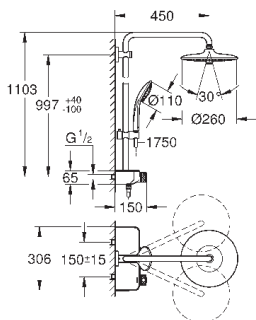

термостат внешнего монтажа SmartControl

выбор между:

Euphoria 260 Верхний душ (26 455)

3 вида струй:

Rain, SmartRain, Jet

с шаровым шарниром

угол поворота $\pm 15^\circ$

Euphoria 110 Massage Ручной душ, белая душевая поверхность (27 221 001)

3 вида струй:

Rain, SmartRain, Massage

регулируется по высоте с помощью

скользящего элемента

душевой шланг 1750 мм (28 388 000)

GROHE DreamSpray превосходный поток воды

GROHE StarLight хромированная поверхность

GROHE CoolTouch Полностью исключается вероятность

ожога о внешнюю поверхность смесителя

GROHE TurboStat встроенный термозащитный элемент

ProGrip эргономичные рукоятки с рифленной поверхностью

GROHE EcoJoy Технология совершенного потока

при уменьшенном расходе воды

GROHE SafeStop стопор безопасности при 38°C

GROHE SafeStop Plus опционно ограничитель температуры на 43°C,

включен

SmartControl нажать для вкл/выкл, повернуть для увеличения напора

воды от режима EcoJoy до максимального напора воды

встроенная полочка **GROHE EasyReach**

система **SpeedClean** против известковых отложений

внутренний охлаждающий канал для продолжительного срока службы

Twistfree против перекручивания шланга

совместим с проточным водонагревателем **только** выше 18 кВт/ч, а также с накопительным водонагревателем (см. Техническую информацию)

минимальный расход воды 7л/мин

ДУШИ