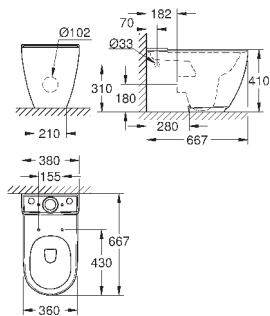

39 572 00H

альпин-белый

396,89

Essence
Унитаз напольный для комбинации с бачком наружного монтажа
для комбинации с бачком
универсальный выпуск
омыв всей окружности чаши
безободковый
объем смыва 3/4.5 л
с креплением
бачок заказывается дополнительно
санитарная керамика
полностью скрытые невидимые крепления
Износостойкое покрытие **PureGuard** и анти-бактериальное глазирование
для сиденья с крышкой для унитаза 39 576 000 (стандартный) или 39 577 000 (с механизмом плавного закрытия)