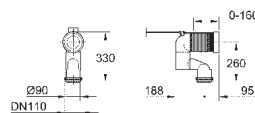

Выпуск для унитаза
вертикальный
регулируемая длина
200 до 250 мм от стены

49 522 000

64,80