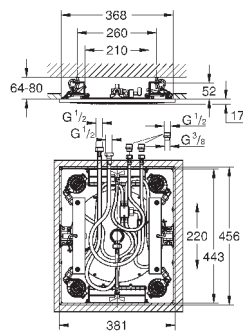

Rainshower F-Series 15" Потолочный душ с 3 режимами

Rain, Vokoma Spray, Waterfall и комбинация режимов
381 мм (ширина) x 17 мм (высота) x 456 мм (глубина)
металл

GROHE DreamSpray превосходный поток воды

GROHE StarLight хромированная поверхность

GROHE XL Waterfall широкий поток воды

система **SpeedClean** против известковых отложений
расход воды при использовании одного режима струи при давлении воды в 3 бара:

1 x режим Rain 300 мм: 20 л/мин

2 x XL Waterfall: 1 x Waterfall 20 л, 2 x Waterfall 32 л/мин

4 x Vokoma Spray с углом поворота 20°: 20 л/мин

верхний душ контролируется 4 выходами

27 938 001

хром

2 856,00

Rainshower F-Series 15" Верхний душ с 3 режимами

Rain, Vokoma Spray, Waterfall и комбинация режимов
381 мм (ширина) x 60 мм (высота) x 677 мм (глубина)
металл

GROHE DreamSpray превосходный поток воды

GROHE StarLight хромированная поверхность

GROHE XL Waterfall широкий поток воды

система **SpeedClean** против известковых отложений
расход воды при использовании одного режима струи при давлении воды в 3 бара:

1 x режим Rain 300 мм: 20 л/мин

2 x XL Waterfall: 1 x Waterfall 20 л, 2 x Waterfall 32 л/мин

4 x Vokoma Spray с углом поворота 20°: 20 л/мин

требуется монтажный набор (26 042 000) – заказывается отдельно

верхний душ контролируется 4 выходами