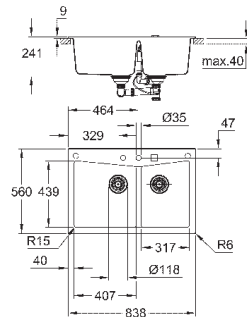

GROHE КОМПОЗИТНЫЕ МОЙКИ

Артикул

Цвет

Цена брутто /
РРЦ с НДС, €

31 657 ATO
31 657 APO

серый гранит
черный гранит

344,04
344,04

K700

Композитная мойка

модель: K700 90-С 83.8/55.9 2.0

тип монтажа: стандартная встраиваемая и под столешницу

материал: кварцевый композит

GROHE Whisper

минимальный размер шкафа: 900 мм

размеры: 838 x 559 мм

1 чаша: 406 x 438 x 241 мм

1 чаша: 316 x 438 x 241 мм

Внешний радиус: R6, внутренний радиус чаши: R15

GROHE FastFixation

быстрая монтажная система

мойка монтируется слева

отверстие (монтаж сверху): 818 x 539 мм

отверстие (монтаж под столешницу): 757 x 437 мм

клапан-автомат

аксессуары вкл.: сливной клапан с поворотной ручкой, сливной гарнитур,

корзинчатый вентиль, монтажный набор

опция: автоматический сливной клапан с нажимным механизмом

(40 986 SD0), приобретается отдельно

количество крепежных элементов в комплекте (накладной монтаж): 9

количество крепежных элементов в комплекте (монтаж под столешницу): 9

31 658 ATO
31 658 APO

серый гранит
черный гранит

353,53
353,53