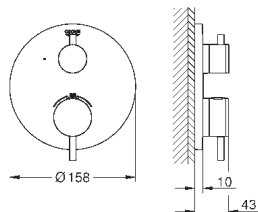

24 134 003	хром	584,40
24 134 DC3	суперсталь	818,40
24 134 GL3	холодный рассвет	876,00
24 134 DA3	теплый закат	876,00
24 134 AL3	темный графит, матовый	934,80

Atrio

Термостат для душа с переключателем на 1 положение

комплект верхней монтажной части для

GROHE Rapido SmartBox 35 600 000 (универсальная встраиваемая часть)

GROHE TurboStat встроенный термoelement

GROHE StarLight хромированная поверхность

с настенными розетками **GROHE FastFixation** (скрытые эксцентрики, уплотнение, скрытый монтаж)

металлическая накладная панель, регулируемая на 6°

GROHE SafeStop стопор безопасности при 38°C

GROHE SafeStop Plus опционно ограничитель температуры на 43°C / 46°C,

включен

встроенные обратные клапаны и грязеулавливающие фильтры

керамический запорный вентиль, 120°

металлические рукоятки

распределение расхода:

выход B = 27 л/мин,

выход C = 30 л/мин

без встраиваемой части

35 600 000		72,00
GROHE Rapido SmartBox Универсальная встраиваемая часть