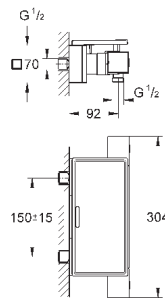

GROHE GROHTHERM CUBE

Артикул

Цвет

Цена брутто /
PPC с НДС, €

ТЕРМОСТАТЫ

34 491 000

хром

369,60

Grotherm Cube

Термостат для душа, DN 15

настенный монтаж

GROHE StarLight хромированная поверхность

GROHE SafeStop стопор безопасности при 38°C, **GROHE SafeStop Plus** опционно ограничитель температуры на 43°C, включен

GROHE TurboStat встроенный термоэлемент

встроенный стопор смешанной воды, рукоятка регулировки напора с кнопкой для экономии воды **GROHE EcoButton**

и индивидуально устанавливаемым стопором

Carbodur керамический вентиль 1/2", 180°

отвод для душа снизу 1/2", встроенные обратные клапаны,

грязеулавливающие фильтры, с защитой от обратного потока,

S-образные эксцентрики, **GROHE EasyReach** полочка съемная (18 700 000),

съёмная, цвет белый да Винчи

GROHE EcoJoy Технология совершенного потока

при уменьшенном расходе воды

34 488 000

хром

334,80