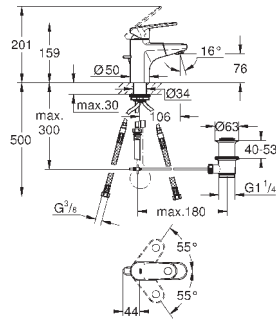

Артикул

Цвет

Цена брутто /
РРЦ с НДС, €

33 155 002

хром

по запросу

Europlus

Смеситель однорычажный для раковины DN 15 S-Size

монтаж на одно отверстие
металлический рычаг

GROHE SilkMove керамический картридж 35 мм
регулировка расхода воды
возможность установки мин. расхода 2,5 л/мин.
ограничитель температуры

GROHE StarLight хромированная поверхность
система быстрого монтажа
выдвижной излив с аэратором
встроенный обратный клапан
сливной гарнитур 1 1/4"
гибкая подводка