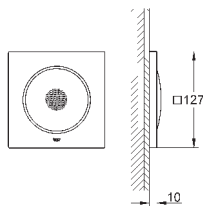

29 073 000

238,80

Rainshower F-Series

Встраиваемый блок для звукового модуля

для использования с двумя звуковыми модулями (36 360 000)

включает в себя:

- 2 встраиваемых блока (115 x 115 x 62-87 мм)

2 кабеля (каждый по 5 м)

- 1 вилкообразная деталь