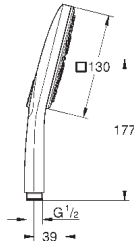

GROHE RAINSHOWER SMARTACTIVE

Артикул

Цвет

Цена брутто /
РРЦ с НДС, €

26 582 000	хром	74,40
26 582 DC0	суперсталь	111,60
26 582 GN0	холодный расцвет, матовый	134,40
26 582 DL0	теплый закат, матовый	134,40
26 582 A00	темный графит	127,20
26 582 AL0	темный графит, матовый	134,40

Rainshower SmartActive 130 Cube

Ручной душ, 3 вида струй

хромированная душевая поверхность

GROHE Rain, Jet, ActiveMassage

GROHE EcoJoy ограничитель расхода воды 9,5 л/мин

GROHE DreamSpray превосходный поток воды

GROHE SmartTip выбор режима струи одним нажатием пальца (на кольцо круглой кнопки)

GROHE RainStart - ручной душ всегда начинает работу с режима Rain

GROHE StarLight хромированная поверхность

система SpeedClean против известковых отложений

внутренний охлаждающий канал для продолжительного срока службы

универсальное крепление, подходящее к любому стандартному шлангу

может использоваться с проточным водонагревателем

26 552 000	хром	74,40
Аналогичный продукт, с ограничителем потока GROHE EcoJoy 6.8 л/мин		

26 550 000	хром	74,40
Аналогичный продукт, без ограничителя потока