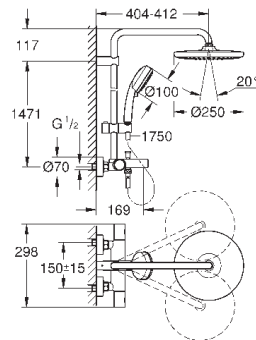

GROHE TEMPESTA SYSTEM

Артикул

Цвет

Цена брутто /
РРЦ с НДС, €

26 672 000

хром

536,02

Tempesta Cosmopolitan System 250

Душевая система с термостатом для ванны; настенный монтаж

включает в себя:

горизонтальный поворотный душевой

кронштейн 390 мм

настенный термостат с аквадиммером

выбор между:

верхний душ Tempesta 250 (26 666)

душевая струя

Rain

тыльная часть головки верхнего душа белая

с шаровым шарниром

угол поворота $\pm 10^\circ$

GROHE EcoJoy ограничитель расхода воды 9,5 л/мин

излив для ванны

отдельный переключатель на ручной душ

ручной душ Tempesta Cosmopolitan 100 (27 571 001)

2 вида струи:

Rain, Jet

GROHE EcoJoy ограничитель расхода воды 5,7 л/мин.

регулируется по высоте с помощью

скользящего элемента

душевой шланг, 1.750 мм 1/2" x 1/2" (28 410)

GROHE EcoJoy Технология совершенного потока

при уменьшенном расходе воды

GROHE TurboStat встроенный термоэлемент

GROHE SafeStop стопор безопасности при 38°C

GROHE SafeStop Plus опционно ограничитель температуры на 43°C,

включен

GROHE DreamSpray превосходный поток воды

GROHE StarLight хромированная поверхность

система **SpeedClean** против известковых отложений

внутренний охлаждающий канал для продолжительного срока службы

Twistfree против перекручивания шланга

совместим с проточным водонагревателем **только** выше 18 кВт/ч, а также с

накопительным водонагревателем (см. Техническую информацию)

минимальный расход воды 7л/мин

минимальное давление 1,0 бар

профессиональная серия