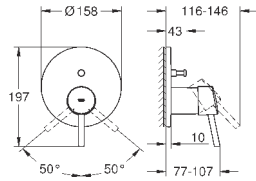

24 054 001

хром

158,40

Concetto

Смеситель однорычажный с переключателем на 2 положения

комплект верхней монтажной части для GROHE Rapido SmartBox 35 600 000 (универсальная встраиваемая часть)

GROHE SilkMove керамический картридж Ø 46 мм

GROHE StarLight хромированная поверхность с настенными розетками **GROHE FastFixation** (скрытые эксцентрики, уплотнение, скрытый монтаж)

металлическая накладная панель, регулируемая на 6°

металлический рычаг

автоматический переключатель на 2 положения

распределение расхода:

выход В = 27 л/мин,

выход С = 27 л/мин

без встраиваемой части

35 600 000

72,00

GROHE Rapido SmartBox Универсальная встроенная часть