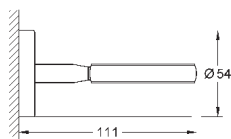

GROHE BAUCOSMOPOLITAN

Артикул

Цвет

Цена брутто /
РРЦ с НДС, €

40 585 001

хром

21,50

BauCosmopolitan
Держатель

металл
для стакана (40 372 001), мыльницы (40 368 001)
или дозатора мыла (40 394 001)
скрытое крепление
GROHE StarLight хромированная поверхность
Шурупы и дюбели в комплекте