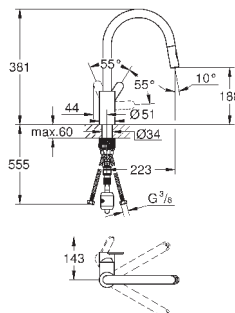

радиус поворота 360°

с защитой от обратного потока

гибкая подводка

**GROHE FastFixation** быстрая монтажная система

31 482 003

хром

236,40

**Eurostyle Cosmopolitan**