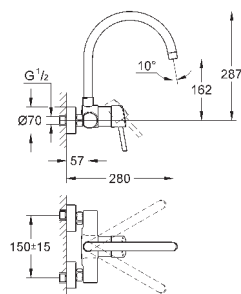

32 667 001

хром

165,60

Concetto

Смеситель однорычажный для мойки, DN 15
настенный монтаж

GROHE StarLight поверхность

GROHE SilkMove керамический картридж Ø 46 мм

аэратор

регулировка расхода воды

поворотный трубкообразный излив

радиус поворота 360°

вынос 280 мм

скрытые S-образные эксцентрики