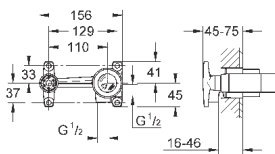

Смеситель однорычажный встраиваемый
универсальный механизм, DN 15

для смесителя на 2 отверстия
для скрытого монтажа
без комплекта верхней монтажной части
GROHE SilkMove керамический картридж Ø 46 мм
регулировка расхода воды
глубина монтажа 45-75 мм
шаблон для монтажа

32 147 000

хром

387,60