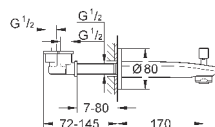

13 277 002

хром

111,60

Eurostyle Cosmopolitan

Излив для ванны

настенный монтаж

GROHE StarLight хромированная поверхность

аэратор

автоматический переключатель: ванна/душ

со встроенной соединительной деталью

внешняя резьба 1/2"

вынос 170 мм