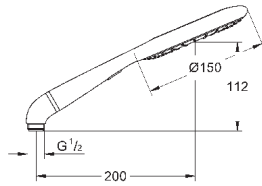

GROHE RAINSHOWER

Артикул

Цвет

Цена брутто /
РРЦ с НДС, €

27 276 000

хром

84,00

Rainshower Icon 150

Ручной душ, 2 вида струй

Rain, SmartRain

Эко функция - ограничение расхода воды

GROHE EcoJoy Технология совершенного потока

при уменьшенном расходе воды

металлический угловой адаптер для комбинации ручного душа и душевого шланга

GROHE DreamSpray превосходный поток воды

GROHE StarLight хромированная поверхность

система **SpeedClean** против известковых отложений

внутренний охлаждающий канал для продолжительного срока службы

универсальное крепление, подходящее к любому стандартному шлангу

может использоваться с проточным водонагревателем