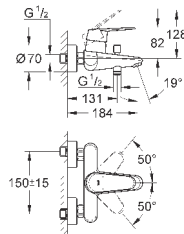

GROHE EURODISC COSMOPOLITAN

Артикул

Цвет

Цена брутто /
РРЦ с НДС, €

33 390 002

хром

195,60

Eurodisc Cosmopolitan

Смеситель однорычажный для ванны, DN 15

настенный монтаж

металлический рычаг

GROHE SilkMove керамический картридж Ø 46 мм

GROHE StarLight хромированная поверхность

регулировка расхода воды, возможность установки мин. расхода 2,5 л/мин.

автоматический переключатель: ванна/душ

аэратор

встроенный обратный клапан в душевом отводе 1/2"

скрытые S-образные эксцентрики

с защитой от обратного потока

дополнительный ограничитель температуры (46 308 000)

класс шума I по DIN 4109

34 718 000

хром

381,60