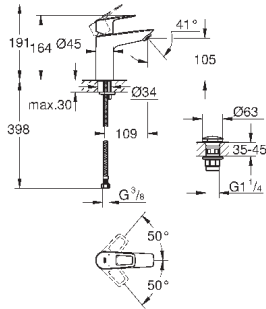

Артикул

Цвет

Цена брутто /
РРЦ с НДС, €

new

23 886 001

хром

77,09

BauLoop
Смеситель однорычажный для раковины DN 15 M-Size

монтаж на одно отверстие
металлический рычаг

GROHE Longlife керамический картридж 28 мм
с ограничителем температуры

GROHE StarLight хромированная поверхность

GROHE Zero Раздельные пути подачи воды - не содержит никеля и свинца

GROHE EcoJoy - 5,7 л/мин
система быстрого монтажа

нажимной донный клапан 1 1/4", пластик
гибкая подводка

профессиональная серия

23 917 001

хром

73,69

то же, без донного клапана