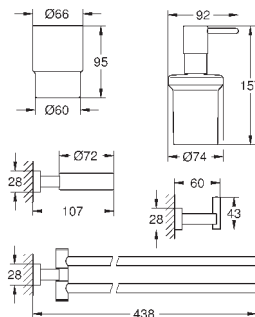

40 847 001

хром

174,04

Essentials Cube
Набор аксессуаров 4 в 1

стекло / металл
включает в себя:
дозатор жидкого мыла с держателем (40 756 001)
стакан с держателем (40 755 001)
держатель для полотенца двойной (40 624 001)
крючок для банного халата (40 511 001)
скрытое крепление
GROHE StarLight поверхность