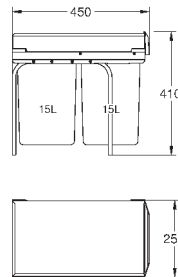

GROHE СИСТЕМЫ СОРТИРОВКИ ОТХОДОВ И МУСОРА

Артикул

Цвет

Цена брутто /
РРЦ с НДС, €

40 855 000

66,49

GROHE Blue

Система сортировки отходов и мусора - 30 см, 15/15 л

Напольный монтаж за распашной дверцей
Полное выдвижение

Телескопический ручной механизм

2 контейнера по 15 л

Для шкафов шириной от 30 см

Совместима с GROHE Blue Home и GROHE Red с бойлерами размеров M и L