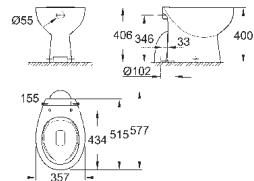

39 431 000

альпин-белый

85,21

**Керамика Вау
Унитаз напольный приставной**

омыв всей окружности чаши
безободковый
вертикальный выход
объем смыва 6/3 л
с креплением
санитарная керамика
12 шт. на паллете