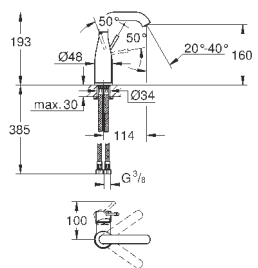

23 463 001	хром	163,20

Essence

Смеситель однорычажный для раковины DN 15 M-Size

монтаж на одно отверстие
металлический рычаг

GROHE SilkMove керамический картридж 28 мм
с ограничителем температуры

GROHE StarLight хромированная поверхность

GROHE EcoJoy - 5,7 л/мин

GROHE AquaGuide регулируемый аэратор

GROHE FastFixation Plus Система монтажа

поворотный излив с аэратором и стопором

без донного клапана

гибкая подводка

минимальное давление 1,0 бар