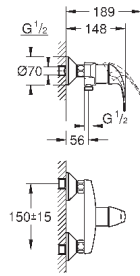

минимальное давление 1,0 бар

**GROHE EcoJoy** Технология совершенного потока

при уменьшенном расходе воды

Артикул

Цвет

Цена брутто /  
РРЦ с НДС, €

23 631 000

хром