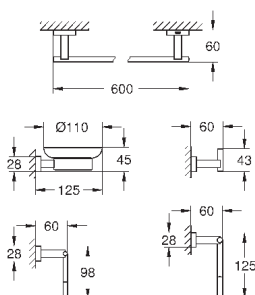

40 758 001

хром

187,79

Essentials Cube
Набор аксессуаров 5 в 1 Master Bathroom

стекло / металл
включает в себя:
мыльницу с держателем (40 754 001)
держатель для банного полотенца, 558 мм (40 509 001)
Держатель бумаги (40 507 001)
крючок для банного халата (40 511 001)
Кольцо для полотенца (40 510 001)
скрытое крепление
GROHE StarLight хромированная поверхность