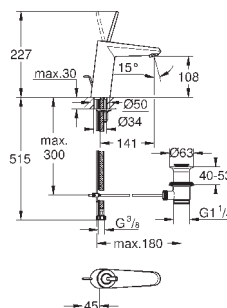

23 427 000

хром

200,40

Eurodisc Joy

Смеситель однорычажный для раковины DN 15 M-Size

монтаж на одно отверстие
металлический рычаг

GROHE FeatherControl Joystick картридж

GROHE StarLight хромированная поверхность

GROHE EcoJoy SpeedClean аэратор с ограничением расхода воды 5,7 л/мин

GROHE FastFixation Plus Система монтажа

сливной гарнитуры 1 1/4"

гибкая подводка

минимальное давление 1,0 бар