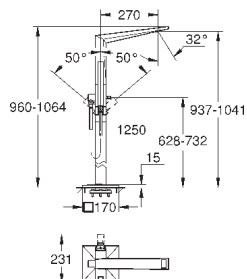

23 119 000	хром	2 448,00
23 119 DC0	суперсталь	3 516,00
23 119 AL0	темный графит, матовый	4 020,00

Allure Brilliant
Смеситель однорычажный для ванны 1/2", напольный монтаж
комплект верхней монтажной части для 45 984
без встраиваемой части
GROHE SilkMove керамический картридж Ø 46 мм
GROHE StarLight хромированная поверхность
автоматический переключатель: ванна/душ
излив со встроенным аэратором
вынос 270 мм
встроенный обратный клапан в душевом отводе 1/2"
держатель ручного душа
ручной душ Euphoria Cube+
металлический душевой шланг 1250 мм
с защитой от обратного потока