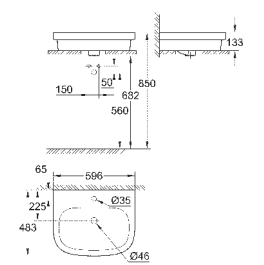

39 337 000

альпин-белый

92,51

39 337 00H

альпин-белый

140,08

Керамика Euro

Раковина накладная 60

1 отверстие под смеситель

с переливом

600 x 480 мм

санитарная керамика

опция: износостойкое покрытие **PureGuard** и анти-бактериальное глазирование (00H)

18 шт. на паллете