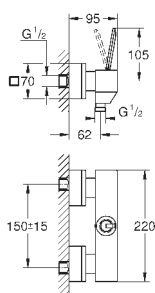

23 665 000

хром

270,00

Eurocube Joy
Смеситель однорычажный для душа, DN 15

настенный монтаж

металлический рычаг

GROHE FeatherControl Joystick картридж

отвод для душа снизу 1/2" со встроенным

обратным клапаном

с защитой от обратного потока

34 488 000

хром

334,80

Grohtherm Cube
Термостат для душа, DN 15

настенный монтаж

GROHE StarLight хромированная поверхность

GROHE SafeStop стопор безопасности при 38°C

GROHE SafeStop Plus опционно ограничитель температуры на 43°C,

включен

GROHE TurboStat встроенный термозлемент

встроенный стопор смешанной воды

рукоятка регулировки напора с кнопкой для экономии воды **GROHE**

EcoButton

и индивидуально устанавливаемым стопором

Carbodur керамический вентиль 1/2", 180°

отвод для душа снизу 1/2"

встроенные обратные клапаны

грязеулавливающие фильтры

с защитой от обратного потока

скрытые S-образные эксцентрики

минимальное давление 1,0 бар

GROHE EcoJoy Технология совершенного потока

при уменьшенном расходе воды