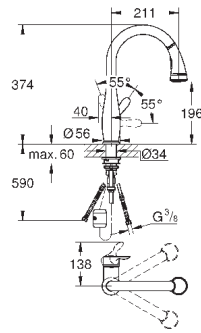

# GROHE EURODISC COSMOPOLITAN

Артикул

Цвет

Цена брутто /  
PPC с НДС, €

32 259 003

хром

213,60

**Eurodisc Cosmopolitan**