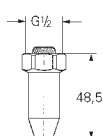

28 988 000

хром

70,64

Спускной вентиль 1/2"

для установки между запорным вентилем и

душем

для больниц

Внутренняя резьба 1/2"

GROHE StarLight хромированная поверхность