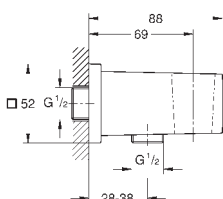

26 370 000
26 370 DC0
26 370 GN0

хром
суперсталь
холодный рассвет,
матовый

34,80
54,00
64,80

26 370 DL0
26 370 A00
26 370 AL0
Euphoria Cube
Подключение для душевого шланга,
DN 15
с держателем ручного душа
внешняя резьба
с защитой от обратного потока
GROHE StarLight хромированная поверхность