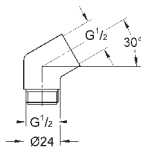

GROHE АКСЕССУАРЫ ДЛЯ ДУША

Артикул

Цвет

Цена брутто /
РРЦ с НДС, €

28 389 000

хром

67,20

Sena

Переходник 1/2" x 1/2"

металл

для использования с держателем для ручного душа или душевой штангой

GROHE StarLight хромированная поверхность