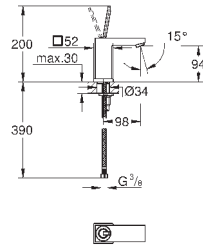

23 656 000

хром

216,00

Eurocube Joy
Смеситель однорычажный для раковины DN 15
S-Size

монтаж на одно отверстие
металлический рычаг

GROHE FeatherControl Joystick картридж

GROHE EcoJoy SpeedClean аэратор с ограничением расхода воды 5,7 л/мин

GROHE FastFixation Plus Система монтажа

без донного клапана
гибкая подводка