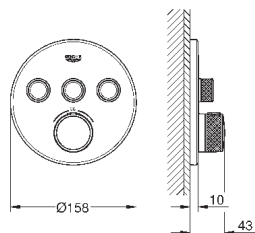

35 600 000

72,00

GROHE Rapido SmartBox Универсальная встроенная часть