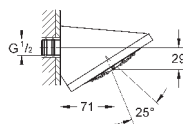

Rainshower F-Series 5"

Верхний душ с одним режимом

нормальная струя

настенный монтаж

127 x 127 мм

регулятор потока с шаровым шарниром

± 12,5° вращающийся

резьба присоединения с встроенным

уплотнением

GROHE DreamSpray превосходный поток воды

GROHE StarLight хромированная поверхность

GROHE FlowBalance, регулятор потока

система **SpeedClean** против известковых отложений