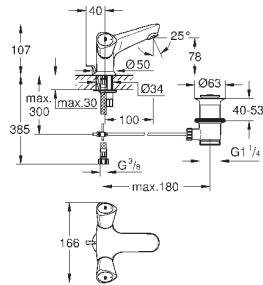

21 255 001

хром

158,40

Costa S
Смеситель для раковины на одно отверстие, DN 15
металлические рукоятки
с теплоизоляцией
привинчивающаяся
Carbodur керамический вентиль
литой излив с аэратором
сливной гарнитур 1 1/4"
гибкая подводка
GROHE StarLight хромированная поверхность