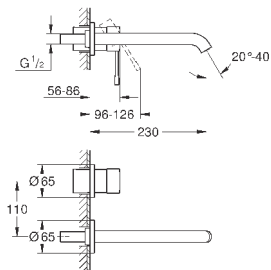

Артикул

Цвет

Цена брутто /
РРЦ с НДС, €

20 299 001

хром

279,60

Essence

Смеситель для раковины
L-Size

металлический рычаг
керамические вентили 1/2", 90°

GROHE StarLight хромированная поверхность

GROHE EcoJoy - 5,7 л/мин

GROHE FastFixation быстрая монтажная система

GROHE AquaGuide регулируемый аэратор

сливной гарнитур 1 1/4"

усиленная гибкая подводка

между центральным корпусом и

боковыми вентилями

минимальное давление 1,0 бар

присоединительная гайка 1/2" x 10,5 мм

19 408 001

хром

184,80

19 408 DC1

суперсталь

279,60

19 408 BE1

никель глянец

295,20

19 408 EN1

матовый никель

320,40

19 408 GL1

холодный расцвет

300,00

19 408 GN1

холодный расцвет,
матовый

320,40

19 408 DA1

теплый закат

300,00

19 408 DL1

теплый закат, матовый

320,40

19 408 A01

темный графит

300,00

19 408 AL1

темный графит, матовый

320,40

Essence

Смеситель для раковины на два отверстия
M-Size

настенный монтаж

комплект верхней монтажной части для

23 571 000

без встраиваемого механизма

металлическая розетка

металлический рычаг

GROHE StarLight хромированная поверхность

GROHE EcoJoy - 5,7 л/мин

GROHE AquaGuide регулируемый аэратор

размер по осям 110 мм

вынос 183 мм

минимальное давление 1,0 бар

19 967 001

хром

208,80

19 967 DC1

суперсталь

315,60

19 967 BE1

никель глянец

337,20

19 967 EN1

матовый никель

360,00

19 967 GL1

холодный расцвет

337,20

19 967 GN1

холодный расцвет,
матовый

360,00

19 967 DA1

теплый закат

337,20

19 967 DL1

теплый закат, матовый

360,00

19 967 A01

темный графит

337,20

19 967 AL1

темный графит, матовый

360,00

Essence

Смеситель для раковины на два отверстия
L-Size

настенный монтаж

комплект верхней монтажной части для

23 571 000

без встраиваемого механизма

металлическая розетка

металлический рычаг

GROHE StarLight хромированная поверхность

GROHE EcoJoy - 5,7 л/мин