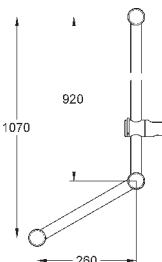

28 587 000

хром

147,60

Relexa

Душевая штанга, 900 мм

с ручкой

ручка может крепиться слева и справа

с 3-мя креплениями к стене

бегунок с металлической гильзой

изменение угла наклона при помощи
растрового механизма

регулировка высоты с помощью винта

GROHE StarLight хромированная поверхность

ДУШИ