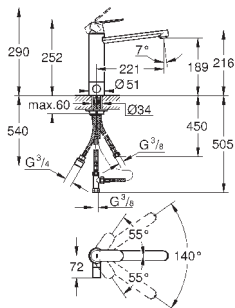

30 195 000

хром

196,80

Eurosmart Cosmopolitan

Смеситель однорычажный для мойки, DN 15

со встроенным запорным клапаном

средний излив

монтаж на одно отверстие

GROHE StarLight поверхность

GROHE SilkMove керамический картридж 35 мм

аэратор

регулировка расхода воды

поворотный трубкообразный излив

область поворота 140°

система быстрого монтажа

гибкая подводка

СМЕСИТЕЛИ
ДЛЯ КУХНИ