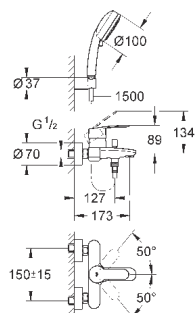

24 051 002

хром

140,40

Eurostyle Cosmopolitan

Смеситель однорычажный для душа

комплект верхней монтажной части для

GROHE Rapido SmartBox 35 600 000 (универсальная встраиваемая часть)

GROHE SilkMove керамический картридж Ø 46 мм

GROHE StarLight хромированная поверхность

с настенными розетками **GROHE FastFixation** (скрытые
эксцентрики, уплотнение, скрытый монтаж)

металлический рычаг

распределение расхода:

выход В или С = 30 л/мин

без встраиваемой части