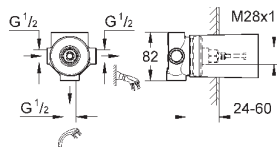

29 706 000

224,40

Переключатель на 2 положения

встраиваемый механизм, 1/2"

без комплекта верхней монтажной части

для скрытого монтажа

DR-латунь

керамические уплотнительные шайбы

подключение смешанной воды 1/2"

2 отвода 1/2"

защитная втулка

плавная регулировка глубины монтажа

24-60 mm