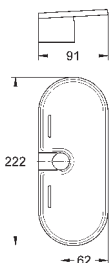

6,24

**Полочка GROHE EasyReach**

акрил

для душевых штанг Tempesta и Euphoria Ø 22 мм