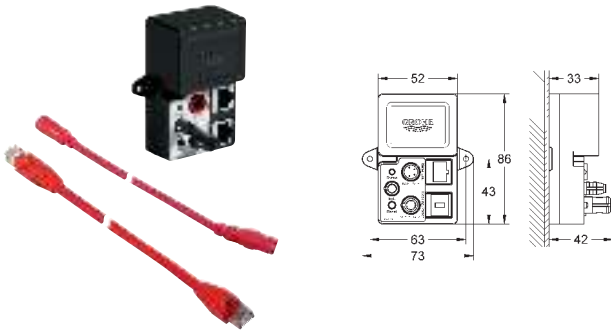

Соединительные кабели для соединения

с источником питания (каждый по 5 м)

Одобрено в CE

bluetooth, электропитание: 12 V

bluetooth, частота: 2.4 GHz

bluetooth-диапазон (10 м) варьируется в зависимости от используемых для стен материалов и толщины стен между передатчиком и приемником требуется базовый блок 2.0 Bluetooth (36 397 000) - заказывается отдельно управление по bluetooth (Bluetooth V2.1 или более поздние версии)

Операционная система Android

операционная система: начиная с версии 2.3.3

плотность пикселей: 160 dpi минимальный

Разрешение экрана: 320 x 470 пикселей

Операционная система iOS (Apple)

iPod touch 4/5, iPhone 4/5, iPad/ iPad mini**

Операционная система Apple: версия iOS 6.0 или более поздней версии

Мобильных устройств и GROHE SPA F-digital deluxe App*** не входит в комплект поставки и заказывается отдельно через уполномоченного Apple / iTunes или Google Play

* The Bluetooth торговая марка и логотип, зарегистрированные Bluetooth SIG, Inc. и может быть использовано с продукцией Grohe AG. За использование других торговых марок Grohe AG ответственности не несёт

** Apple, логотип Apple, iPod, iPod Touch, iPhone и iTunes торговые марки Apple Inc., зарегистрированные в США и других странах. Apple не несёт ответственности за функционирование и совместимость с другими устройствами.

*** Доступно в iTunes или Google Play