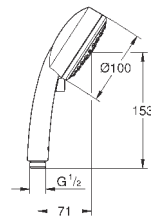

27 574 002

хром

32,40

Tempesta Cosmopolitan 100

Ручной душ, 3 вида струй

GROHE Rain O², Rain, Massage

GROHE EcoJoy ограничитель расхода воды 9,5 л/мин

GROHE DreamSpray превосходный поток воды

GROHE StarLight хромированная поверхность

система SpeedClean против известковых отложений

внутренний охлаждающий канал для продолжительного срока службы

универсальное крепление, подходящее к любому стандартному шлангу

может использоваться с проточным водонагревателем

минимальное давление 1,0 бар

27 572 002

хром

32,40

то же, без ограничения расхода воды