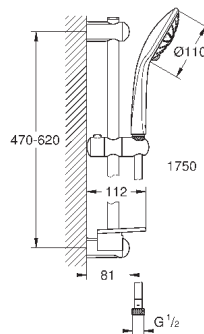

**Euphoria 110 Massage**

Душевой гарнитур, 3 вида струй

включает в себя:

ручной душ Massage (27 239)

душевая штанга, 600 мм (27 499)

душевой шланг 1750 мм (28 388 000)

Полочка GROHE EasyReach (27 596)

GROHE EcoJoy ограничитель расхода воды 9,5 л/мин