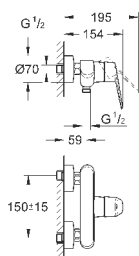

Eurodisc Cosmopolitan
Смеситель однорычажный для душа, DN 15

настенный монтаж
металлический рычаг
GROHE SilkMove керамический картридж Ø 46 мм
GROHE StarLight хромированная поверхность
регулировка расхода воды, возможность установки мин. расхода 2,5 л/мин.
отвод для душа снизу 1/2"
встроенный обратный клапан
скрытые S-образные эксцентрики
с защитой от обратного потока
дополнительный ограничитель температуры (46 308 000)
класс шума I по DIN 4109

34 719 000

хром

346,80