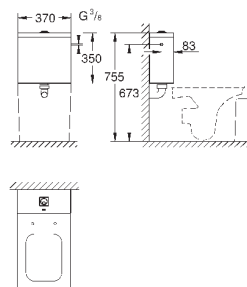

39 484 00N

альпин-белый

498,22

**Керамика Cube**  
**Унитаз напольный для комбинации с бачком**

для комбинации с бачком наружного монтажа  
универсальный выпуск  
безободковый  
объем смыва 3/4.5 л  
с креплением  
бачок заказывается дополнительно  
санитарная керамика  
полностью скрытые невидимые крепления  
Износостойкое покрытие **PureGuard** и анти-бактериальное глазирование  
для сиденья с крышкой для унитаза 39 488 000 (с механизмом плавного закрытия)  
**6 шт. на паллете**