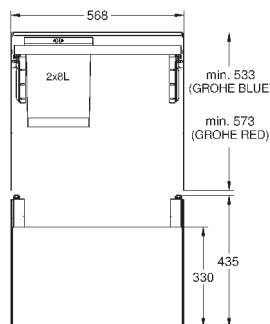

40 981 000

339,00

GROHE Blue

Система сортировки отходов и мусора - 60 см, 8/8 л

Монтаж на боковые стенки и фронтальную панель

Полное выдвижение с доводчиком

2 контейнера по 8 л

Для шкафов шириной 60 см

Высота пространства для установки: не менее 533 мм, не более 573 мм

Совместима с GROHE Blue Home, GROHE Blue Professional и GROHE Red с бойлерами размеров M и L