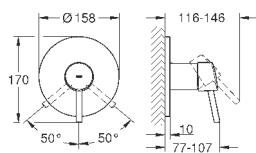

включает в себя:

Ручной душ Euphoria Cosmopolitan (27 400)

Настенный держатель (27 056)

душевой шланг Relexaflex 1500 мм 1/2" x 1/2" (28 151)

24 053 001

хром

142,80

**Concetto**