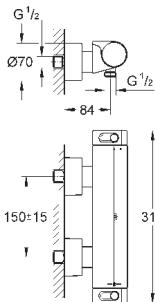

дополнительная опция: GROHE EasyReach полочка (18 608 001)

GROHE EcoJoy Технология совершенного потока

при уменьшенном расходе воды

34 464 001

хром

379,20

**Grohtherm 2000**

**Термостат для ванны, DN 15**