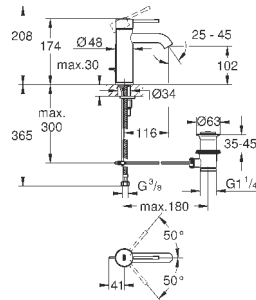

Артикул

Цвет

Цена брутто /
РРЦ с НДС, €

23 589 001	хром	144,00
23 589 DC1	суперсталь	218,40
23 589 BE1	никель глянец	234,00
23 589 EN1	матовый никель	248,40
23 589 GL1	холодный расцвет	234,00
23 589 GN1	холодный расцвет, матовый	248,40
23 589 DA1	теплый закат	234,00
23 589 DL1	теплый закат, матовый	248,40
23 589 A01	темный графит	234,00
23 589 AL1	темный графит, матовый	248,40

Essence

Смеситель однорычажный для раковины DN 15 S-Size

монтаж на одно отверстие
металлический рычаг

GROHE SilkMove керамический картридж 28 мм
с ограничителем температуры

GROHE StarLight хромированная поверхность

GROHE EcoJoy - 5,7 л/мин

GROHE AquaGuide регулируемый аэратор

GROHE FastFixation Plus Система монтажа

сливной гарнитур 1 1/4"

гибкая подводка