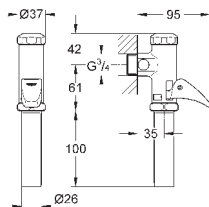

37 139 000

хром

80,40

Автоматическое смывное устройство для унитаза
3/4"

из латуни

GROHE StarLight хромированная поверхность

для тарельчатых и воронкообразных унитазов

с регулятором потока смыва