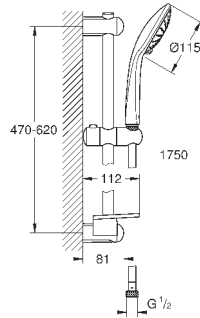

**Euphoria 110 Duo**

**Душевая гарнитура, 2 вида струй**

включает в себя:

Ручной душ Euphoria 110 Duo (27 238)

душевая штанга, 600 мм (27 499)

душевой шланг 1750 мм (28 388 000)

Полочка **GROHE EasyReach** (27 596)