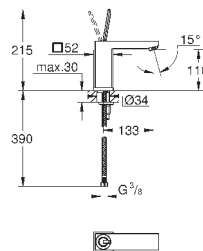

сливной гарнитур 1 1/4"

гибкая подводка

23 658 000

хром

225,60

**Eurocube Joy**  
**Смеситель однорычажный для раковины DN 15**  
**M-Size**

монтаж на одно отверстие  
металлический рычаг

**GROHE FeatherControl** Joystick картридж