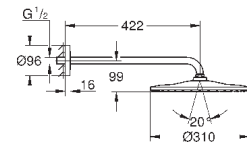

26 557 000

хром

356,40

то же, без ограничения расхода воды

26 560 000

хром

356,40

Rainshower Mono 310

Верхний душ с потолочным душевым кронштейном 142 мм, 1 режим струи
включает в себя:

Rainshower 310 Верхний душ, хромированная душевая поверхность (26 562)

один вид струи:

GROHE PureRain

Rainshower Потолочный душевой кронштейн 142 мм (28 724 000)

GROHE EcoJoy ограничитель расхода воды 9,5 л/мин

GROHE DreamSpray превосходный поток воды

GROHE StarLight хромированная поверхность

система **SpeedClean** против известковых отложений

внутренний охлаждающий канал для продолжительного срока службы

может использоваться с проточным водонагревателем