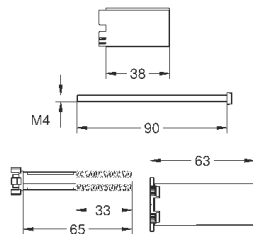

14 048 000

139,20

**Rapido SmartBox**  
**Универсальный набор удлинителей**  
**для смесителей с 2-мя ручьятками, 25 мм**

для комплектов верхней монтажной части Grotherm SmartControl  
и SmartControl смесителей с GROHE Rapido SmartBox