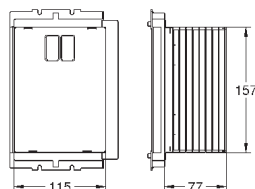

40 950 000

хром

18,00

Ревизионный короб для крепления малых панелей смыва
для комбинации с Rapid SL и Uniset с монтажной высотой 0.82 м/1.00 м