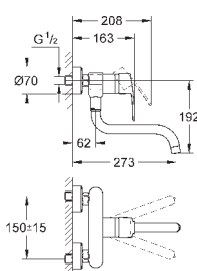

33 982 002

хром

170,40

Eurostyle Cosmopolitan
Смеситель однорычажный для мойки, DN 15
настенный монтаж
GROHE StarLight поверхность
GROHE SilkMove керамический картридж Ø 46 мм
аэратор
регулировка расхода воды
поворотный трубкообразный излив
выбор радиуса поворота: 0° / 150°
вынос 273 мм
скрытые S-образные эксцентрики