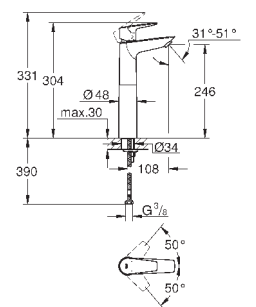

23 761 001

хром

104,29

BauEdge
Смеситель однорычажный для раковины DN 15 XL-Size

для отдельностоящих раковин
монтаж на одно отверстие
металлический рычаг
GROHE Longlife керамический картридж **28 мм**
с ограничителем температуры
GROHE StarLight хромированная поверхность
GROHE Zero Раздельные пути подачи воды - не содержит никеля и свинца
GROHE EcoJoy - 5,7 л/мин
система быстрого монтажа
без донного клапана
гибкая подводка
профессиональная серия