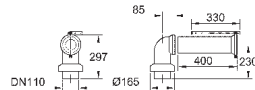

Выпуск для унитаза
горизонтальный и вертикальный
регулируемая длина
60 до 105 мм от стены

39 457 000

58,80