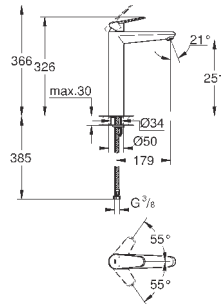

GROHE EURODISC COSMOPOLITAN

Артикул

Цвет

Цена брутто /
РРЦ с НДС, €

23 432 000

хром

271,20

Eurodisc Cosmopolitan
Смеситель однорычажный для раковины DN 15
XL-Size

монтаж на одно отверстие
металлический рычаг

для отдельностоящих раковин

GROHE SilkMove керамический картридж 35 мм

регулировка расхода воды

возможность установки мин. расхода 2,5 л/мин.

GROHE StarLight хромированная поверхность

GROHE EcoJoy SpeedClean аэратор с ограничением расхода воды 5,7 л/мин

GROHE FastFixation Plus Система монтажа

без донного клапана, гибкая подводка

минимальное давление 1,0 бар

дополнительный ограничитель температуры (46 375 000)