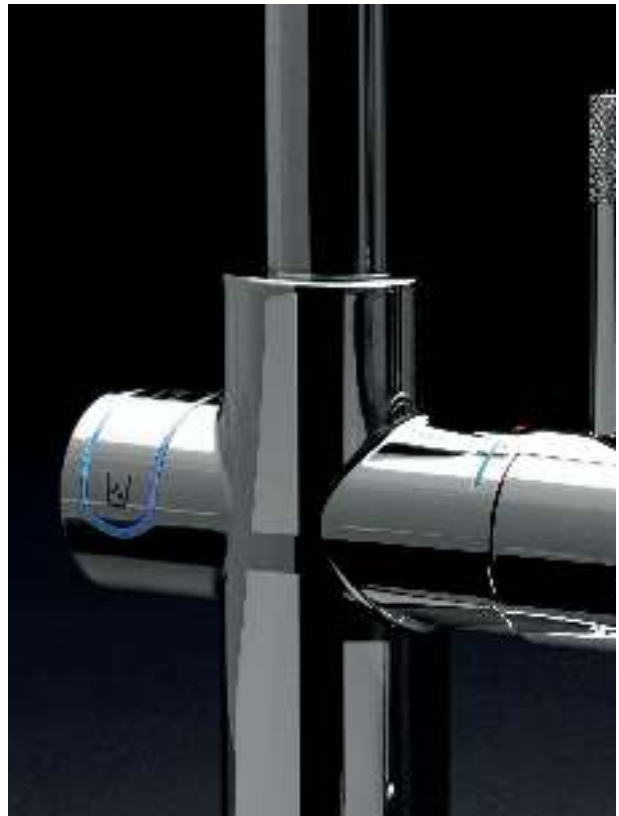

ЭКОЛОГИЧНОСТЬ

Вода – наша страсть. Мы дорожим каждой ее каплей, и наша корпоративная социальная ответственность не ограничивается одной этой стихией: мы стремимся к сбережению всех ресурсов нашей планеты для будущих поколений.

GROHE – лауреат премии Правительства Германии “За корпоративную социальную ответственность” (2017 год)