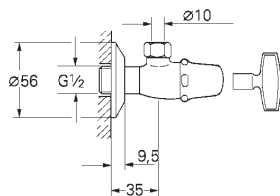

настенное подключение 1/2"  
резьбовой отвод 3/8"  
с компенсацией длины  
с накидной гайкой  $\varnothing$  10 мм  
эргономичная рукоятка  
маркировка: нейтральная  
металлические резьбовые розетки

22 917 000