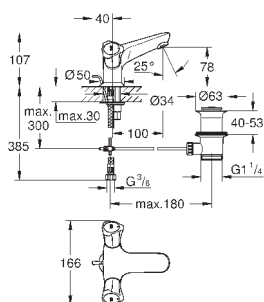

21 390 001

хром

159,60

Costa L

Смеситель для раковины на одно отверстие, DN 15

металлические рукоятки
с теплоизоляцией
привинчивающаяся
вентиль Longlife с резиновым
уплотнением
литой излив с аэратором
сливной гарнитур 1 1/4"
гибкая подводка

GROHE StarLight хромированная поверхность