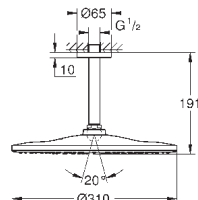

26 559 000

хром

356,40

то же, без ограничения расхода воды