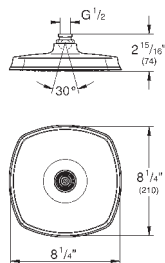

26 473 000

хром

по запросу

Rainshower Grandera 210

Верхний душ с одним режимом

Rain

металл

GROHE EcoJoy 6.6 л/мин

GROHE DreamSpray превосходный поток воды

GROHE StarLight хромированная поверхность

система **SpeedClean** против известковых отложений

может использоваться с проточным водонагревателем

минимальное давление 1,0 бар