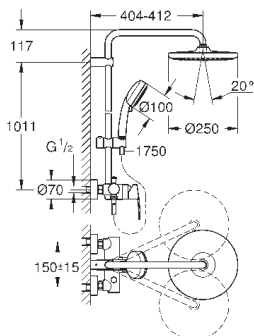

26 673 000

хром

376,92

Tempesta Cosmopolitan System 250

Душевая система с однорычажным смесителем настенного монтажа

включает в себя:

горизонтальный поворотный душевой

кронштейн 390 мм

однорычажный смеситель для душа с переключателем

выбор между:

верхний душ Tempesta 250 (26 666)

душевая струя

Rain

тыльная часть головки верхнего душа белая

с шаровым шарниром

угол поворота $\pm 10^\circ$

GROHE EcoJoy ограничитель расхода воды 9,5 л/мин

ручной душ Tempesta Cosmopolitan 100 (27 571 001)

2 вида струи:

Rain, Jet

GROHE EcoJoy ограничитель расхода воды 5,7 л/мин.

регулируется по высоте с помощью

скользящего элемента

душевой шланг, 1.750 мм 1/2" x 1/2" (28 410)

GROHE EcoJoy Технология совершенного потока

при уменьшенном расходе воды

GROHE SilkMove керамический картридж $\varnothing 46$ мм

GROHE DreamSpray превосходный поток воды

GROHE StarLight хромированная поверхность

система **SpeedClean** против известковых отложений

внутренний охлаждающий канал для продолжительного срока службы

Twistfree против перекручивания шланга

совместим с проточным водонагревателем **только** выше 18 кВт/ч, а также с

накопительным водонагревателем (см. Техническую информацию)

минимальный расход воды 7л/мин

минимальное давление 1,0 бар

профессиональная серия