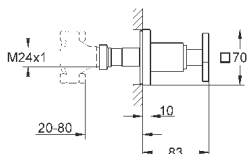

Артикул

Цвет

Цена брутто /
РРЦ с НДС, €

19 334 000

хром

129,60

Allure
Накладная панель скрытой вентиляющей головки

комплект верхней монтажной части для 35 028 000 (встраиваемый вентиль на один выход для модульной установки системы Grohtherm Custom Shower) для встраиваемых вентилях, 1/2", 3/4", 1" плавная регулировка глубины монтажа 20-80 мм

розетка с уплотнителем, заворачивающаяся без встраиваемого механизма

GROHE StarLight хромированная поверхность

35 028 000

127,20