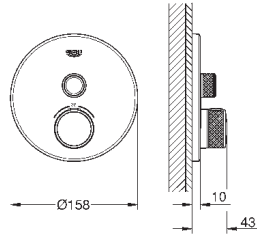

GROHE GROHTHERM SMARTCONTROL

Артикул

Цвет

Цена брутто /
РРЦ с НДС, €

29 118 000	хром	471,60
29 118 DC0	суперсталь	663,60
29 118 BE0	никель глянец	711,60
29 118 EN0	матовый никель	758,40
29 118 GL0	холодный расцвет	711,60
29 118 GN0	холодный расцвет, матовый	758,40
29 118 DA0	теплый закат	711,60
29 118 DL0	теплый закат, матовый	758,40
29 118 A00	темный графит	711,60
29 118 AL0	темный графит, матовый	758,40

Grotherm SmartControl

Термостат для встраиваемого монтажа на 1 выход

комплект верхней монтажной части для GROHE Rapido SmartBox 35 600 000 (универсальная встраиваемая часть) металлическая накладная панель с **GROHE FastFixation** (скрытые эксцентрики, уплотнение, скрытый монтаж), регулируемая на 6°

GROHE StarLight хромированная поверхность

SmartControl нажать для вкл/выкл, повернуть для увеличения напора воды от режима EcoJoy до максимального напора воды

заменяемые символы

GROHE TurboStat встроенный термоэлемент

ProGrip эргономичные ручки с рифленной поверхностью

GROHE SafeStop стопор безопасности при 38°C

GROHE SafeStop Plus опционно ограничитель температуры на 43°C / 46°C,

включен

встроенные обратные клапаны и грязеулавливающие фильтры

без встраиваемой части

распределение расхода:

выход A (для внешнего отключения) = 34 л/мин

выход B/C = 29 л/мин

35 600 000		72,00
GROHE Rapido SmartBox Универсальная встроенная часть		

29 119 000	хром	513,60
29 119 DC0	суперсталь	722,40
29 119 BE0	никель глянец	776,40
29 119 EN0	матовый никель	826,80
29 119 GL0	холодный расцвет	776,40
29 119 GN0	холодный расцвет, матовый	826,80
29 119 DA0	теплый закат	776,40
29 119 DL0	теплый закат, матовый	826,80
29 119 A00	темный графит	776,40
29 119 AL0	темный графит, матовый	826,80

Grotherm SmartControl

Термостат для встраиваемого монтажа на 2 выхода

комплект верхней монтажной части для GROHE Rapido SmartBox 35 600 000 (универсальная встраиваемая часть) металлическая накладная панель с **GROHE FastFixation** (скрытые эксцентрики, уплотнение, скрытый монтаж), регулируемая на 6°

GROHE StarLight хромированная поверхность

SmartControl нажать для вкл/выкл, повернуть для увеличения напора воды от режима EcoJoy до максимального напора воды

заменяемые символы

GROHE TurboStat встроенный термоэлемент

ProGrip эргономичные ручки с рифленной поверхностью

GROHE SafeStop стопор безопасности при 38°C

GROHE SafeStop Plus опционно ограничитель температуры на 43°C / 46°C,

включен

встроенные обратные клапаны и грязеулавливающие фильтры

возможность одновременного включения нескольких точек водоотвода

без встраиваемой части

распределение расхода:

выход B = 24 л/мин

выход C = 26 л/мин

выход B+C = 29 л/мин

35 600 000		72,00
GROHE Rapido SmartBox Универсальная встроенная часть