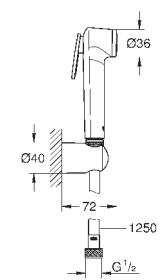

26 354 000

хром

36,00

Tempesta-F Trigger Spray 30

Душевой набор с 1 режимом струи

включает в себя:

ручной душ с клавишей управления (27 512 001)

настенный держатель ручного душа (28 605)

металлический душевой шланг 1250 mm

GROHE StarLight хромированная поверхность

система **SpeedClean** против известковых отложений

внутренний охлаждающий канал для продолжительного срока службы

Twistfree против перекручивания шланга

Пожалуйста, при установке следуйте стандартам местного рынка.