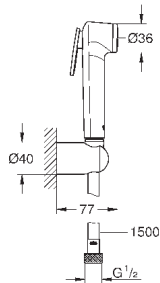

26 353 000

хром

32,40

Tempesta-F Trigger Spray 30

Душевой набор с 1 режимом струи

включает в себя:

ручной душ с клавишей управления (27 512 001)

настенный держатель ручного душа (28 605)

Silverflex Longlife Душевой шланг 1500 mm (26 346)

GROHE StarLight хромированная поверхность

система **SpeedClean** против известковых отложений

внутренний охлаждающий канал для продолжительного срока службы

Twistfree против перекручивания шланга

Пожалуйста, при установке следуйте стандартам местного рынка.

27 513 001

хром

31,20

то же, душевой шланг 1250 мм

26 352 000

хром

30,00

то же, душевой шланг 1000 мм