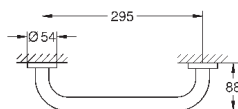

40 421 001	хром	43,64
40 421 DC1	суперсталь	61,09
40 421 BE1	никель глянец	65,45
40 421 EN1	матовый никель	69,82
40 421 GL1	холодный расцвет	65,45
40 421 GN1	холодный расцвет, матовый	69,82
40 421 DA1	теплый закат	65,45
40 421 DL1	теплый закат, матовый	69,82
40 421 A01	темный графит	65,45
40 421 AL1	темный графит, матовый	69,82

Essentials
Ручка для ванной
металл
349 мм (функциональная длина 295 мм)
скрытое крепление
GROHE StarLight хромированная поверхность
Шурупы и дюбели в комплекте