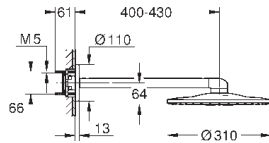

GROHE ВЕРХНИЕ ДУШИ

Артикул

Цвет

Цена брутто /
РРЦ с НДС, €

26 264 001

106,80

Rainshower 360

Встраиваемый блок для набора верхнего душа с душевым кронштейном 26 254 / 26 450

Входы и выходы 1/2"

точки крепления для задней стенки

герметичный корпус

съемная защитная крышка с информацией об установке

26 475 000

хром

493,20

26 475 DC0

суперсталь

681,60

26 475 BE0

никель глянец

778,80

26 475 EN0

матовый никель

828,00

26 475 GL0

холодный рассвет

778,80

26 475 GN0

холодный рассвет,

матовый

828,00

26 475 DA0

теплый закат

778,80

26 475 DL0

теплый закат, матовый

828,00

26 475 A00

темный графит

778,80

26 475 AL0

темный графит, матовый

828,00

Rainshower SmartActive 310

Верхний душ и душевой кронштейн 430 мм, 2 режима струи

включает в себя:

Rainshower SmartActive 310 Верхний душ

2 вида струи:

GROHE PureRain, ActiveRain

горизонтальный душевой кронштейн 430 мм

GROHE DreamSpray превосходный поток воды

GROHE StarLight хромированная поверхность

система **SpeedClean** против известковых отложений

внутренний охлаждающий канал для продолжительного срока службы

требуется встраиваемый блок 26 483 000 или 26 484 000 - заказывается

отдельно

26 475 LS0

белая луна

649,20

Rainshower SmartActive 310

Верхний душ и душевой кронштейн 430 мм, 2 режима струи

включает в себя:

Rainshower SmartActive 310 Верхний душ, белая душевая поверхность

2 вида струи:

GROHE PureRain, ActiveRain

горизонтальный душевой кронштейн 430 мм

GROHE DreamSpray превосходный поток воды

GROHE StarLight поверхность

система **SpeedClean** против известковых отложений

внутренний охлаждающий канал для продолжительного срока службы

требуется встраиваемый блок 26 483 000 или 26 484 000 - заказывается

отдельно

26 477 000

хром

493,20

26 477 DC0

суперсталь

681,60

26 477 BE0

никель глянец

778,80

26 477 EN0

матовый никель