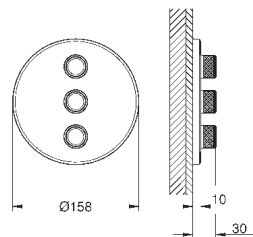

Артикул Цвет Цена брутто / РРЦ с НДС, €

29 122 000	хром	339,60
29 122 DC0	суперсталь	476,40
29 122 GL0	холодный рассвет	511,20
29 122 DA0	теплый закат	511,20
29 122 AL0	темный графит, матовый	546,00

Grotherm SmartControl

Комплект верхней монтажной части для вентиля на три выхода

комплект верхней монтажной части для

GROHE Rapido SmartBox 35 600 000

металлическая накладная панель с **GROHE FastFixation** (скрытые эксцентрики, уплотнение, скрытый монтаж), регулируемая на 6°

10 мм толщина профиля розетки

GROHE StarLight хромированная поверхность

SmartControl нажать для вкл/выкл, повернуть для увеличения напора воды от режима EcoJoy до максимального напора воды

заменяемые символы

ProGrip эргономичные рукоятки с рифленой поверхностью

возможность одновременного включения нескольких точек водоотвода

без встраиваемой части

распределение расхода:

выход D = 28 л/мин

выход A = 28 л/мин

выход D+E+A = 65 л/мин

35 600 000		72,00
GROHE Rapido SmartBox Универсальная встраиваемая часть