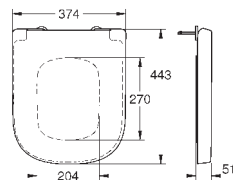

39 330 001

альпин-белый

94,98

**Керамика Euro**  
**Сиденье для унитаза с микролифтом**

с крышкой  
быстросъемное сиденье  
съёмное  
материал: Дюропласт  
с креплением  
подходит для всех унитазов Керамики Euro