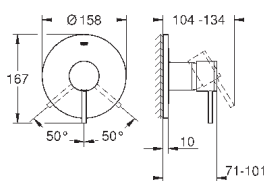

24 065 003	хром	302,40
24 065 DC3	суперсталь	423,60
24 065 GL3	холодный рассвет	454,80
24 065 DA3	теплый закат	454,80
24 065 AL3	темный графит, матовый	484,80

Atrio
Смеситель однорычажный для душа
комплект верхней монтажной части для GROHE Rapido SmartBox 35 600 000 (универсальная встраиваемая часть)
GROHE SilkMove керамический картридж Ø 46 мм
GROHE StarLight хромированная поверхность
с настенными розетками GROHE FastFixation (скрытые эксцентрики, уплотнение, скрытый монтаж)
металлическая накладная панель, регулируемая на 6°
металлический рычаг
распределение расхода:
выход В или С = 30 л/мин
без встраиваемой части

35 600 000 72,00
GROHE Rapido SmartBox Универсальная встраиваемая часть