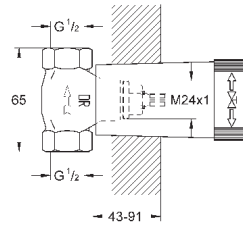

29 032 000

31,20

Скрытая вентиляльная головка
предварительно смонтированная
вентильная головка 1/2"
резьбовое соединение 1/2"
плавная регулировка глубины монтажа
43 - 91 мм
DR-латунь