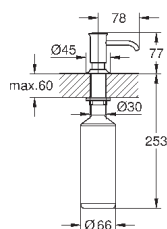

40 537 000

хром

61,68

Authentic Дозатор жидкого мыла

для жидкого мыла,

Емкость для мыла 500 мл

GROHE StarLight поверхность