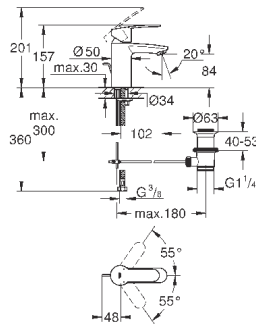

23 037 002

хром

118,80

**Eurostyle Cosmopolitan**  
**Смеситель однорычажный для раковины DN 15**  
**S-Size**

монтаж на одно отверстие  
металлический рычаг  
**GROHE SilkMove** керамический картридж 28 мм  
**GROHE StarLight** хромированная поверхность  
**GROHE FastFixation** быстрая монтажная система  
аэратор  
сливной гарнитур 1 1/4"  
гибкая подводка