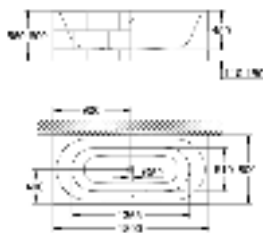

39 619 000

альпин-белый

1 340,44

Essece

Ванна

встраиваемая
180 x 80 см
общая высота 45 см
объём воды 240 л
с AntiSlip
с переливом
санитарно-титановая сталь
подходит для Talento (28 943 000 + 19 025 000)
и Talentofill (28 991 000 + 19 952 000)
с комплектом шумоизоляции