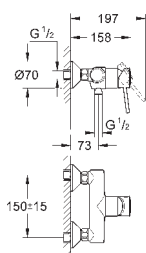

32 867 000

хром

79,20

BauClassic

Смеситель однорычажный для душа, DN 15

настенный монтаж

металлический рычаг

GROHE Longlife Керамический картридж 46 мм

GROHE StarLight хромированная поверхность

регулировка расхода воды

возможность установки мин. расхода 2,5 л/мин.

отвод для душа снизу 1/2"

скрытые S-образные эксцентрики

отражатель из металла

S-образные эксцентрики с отражателями конической формы

Дополнительный ограничитель температуры