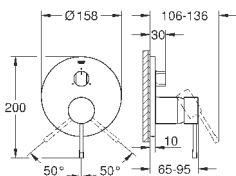

24 092 001	хром	198,00
24 092 DC1	суперсталь	278,40
24 092 BE1	никель глянец	298,80
24 092 EN1	матовый никель	318,00
24 092 GL1	холодный расцвет	298,80
24 092 GN1	холодный расцвет, матовый	318,00
24 092 DA1	теплый закат	298,80
24 092 DL1	теплый закат, матовый	318,00
24 092 A01	темный графит	298,80
24 092 AL1	темный графит, матовый	318,00

Essence

Смеситель однорычажный с переключателем на 3 положения

комплект верхней монтажной части для GROHE Rapido SmartBox 35 600 000 (универсальная встраиваемая часть)

GROHE SilkMove керамический картридж Ø 46 мм

GROHE StarLight хромированная поверхность с настенными розетками GROHE FastFixation (скрытые эксцентрики, уплотнение, скрытый монтаж)

металлическая накладная панель, регулируемая на 6°

металлический рычаг

переключатель на 3 положения

распределение расхода:

выход А = 27 л/мин

выход В = 27 л/мин

выход С = 27 л/мин

без встраиваемой части

35 600 000 72,00
GROHE Rapido SmartBox Универсальная встроенная часть