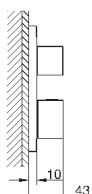

35 600 000		72,00
GROHE Rapido SmartBox Универсальная встроенная часть