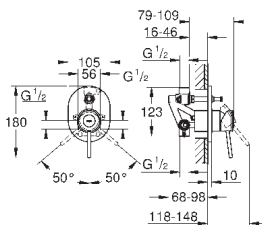

29 047 000

хром

106,80

BauClassic

Смеситель однорычажный для ванны

скрытый монтаж

включает в себя:

комплект готового монтажа

встроенная часть (32 963 001)

металлический рычаг

GROHE Longlife Керамический картридж 46 мм

GROHE StarLight хромированная поверхность

регулировка расхода воды

возможность установки мин. расхода 2,5 л/мин.

автоматический переключатель: ванна/душ

уплотнитель розетки и рычага

дополнительный ограничитель температуры (46 308 000)