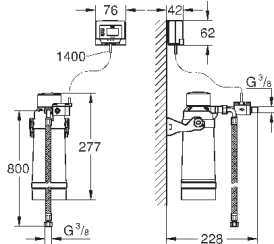

40 438 001

179,99

GROHE Red

Фильтр с головкой для фильтра

сделать настройки соответствующие жесткости подключенной воды

гибкая подводка

фильтр 600 л