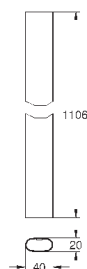

48 350 000

хром

117,60

Rainshower SmartControl

Душевая штанга для переоснащения

металл

Душевая штанга для переоснащения

длиннее оригинальной штанги на 15 см

подходит для всех душевых систем Rainshower SmartControl

GROHE StarLight хромированная поверхность

Примечание: удлиненная на 15 см штанга не может быть установлена на уже смонтированную систему (только до подрезания водоводных трубок) для душевых систем датой производства с 04/2017