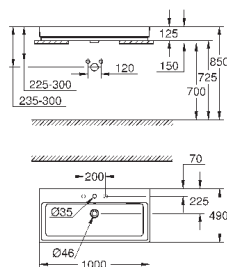

39 475 00H

альпин-белый

533,99

Керамика Cube

**Раковина накладная 100**

глазированная задняя сторона

1 отверстие под смеситель, 2 намеченных отверстия с переливом

1000 x 490 мм