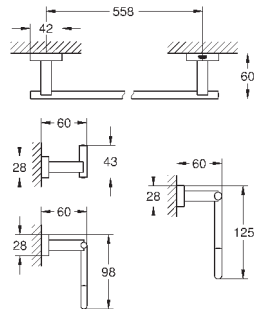

40 778 001

хром

151,37

Essentials Cube
Набор аксессуаров 4 в 1 Master Bathroom

металл
включает в себя:
крючок для банного халата (40 511 001)
Кольцо для полотенца (40 510 001)
Держатель бумаги (40 507 001)
держатель для банного полотенца, 558 мм (40 509 001)
скрытое крепление
GROHE StarLight хромированная поверхность