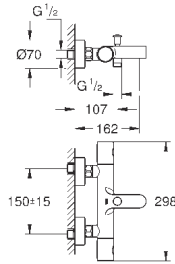

new

34 766 000

хром

254,40

Grotherm 800 Cosmopolitan
Термостат для ванны, DN 15

настенный монтаж

GROHE StarLight хромированная поверхность

GROHE MetalGrip эргономичная металлическая рукоятка

GROHE SafeStop стопор безопасности при 38°C

GROHE SafeStop Plus опционно ограничитель температуры на 43°C, включен

GROHE TurboStat встроенный термоэлемент

встроенный стопор смешанной воды

автоматический переключатель: ванна/душ

рукоятка регулировки напора с кнопкой для экономии воды **GROHE**

EcoButton

и индивидуально устанавливаемым стопором

керамический вентиль 1/2", 180°

отвод для душа снизу 1/2"

аэратор

встроенные обратные клапаны

грязеулавливающие фильтры

с защитой от обратного потока

скрытые S-образные эксцентрики

металлическая розетка

GROHE EcoJoy Технология совершенного потока

при уменьшенном расходе воды

24 057 001

хром

159,60

24 057 DC1

суперсталь

223,20

24 057 BE1

никель глянец

240,00

24 057 EN1

матовый никель

255,60

24 057 GL1

холодный рассвет

240,00

24 057 GN1

холодный рассвет,

матовый

255,60

24 057 DA1

теплый закат

240,00

24 057 DL1

теплый закат, матовый

255,60

24 057 A01

темный графит

240,00

24 057 AL1

темный графит, матовый

255,60

Essence

Смеситель однорычажный для душа

комплект верхней монтажной части для

GROHE Rapido SmartBox 35 600 000 (универсальная встраиваемая часть)

GROHE SilkMove керамический картридж Ø 46 мм

GROHE StarLight хромированная поверхность

с настенными розетками **GROHE FastFixation** (скрытые

эксцентрики, уплотнение, скрытый монтаж)

металлическая накладная панель, регулируемая на 6°

металлический рычаг

распределение расхода:

выход В или С = 30 л/мин

без встраиваемой части

35 600 000

72,00

GROHE Rapido SmartBox Универсальная встроенная часть