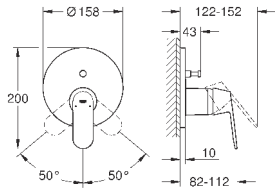

# GROHE EUROSMART COSMOPOLITAN

Артикул

Цвет

Цена брутто /  
РРЦ с НДС, €

24 045 000

хром

142,80