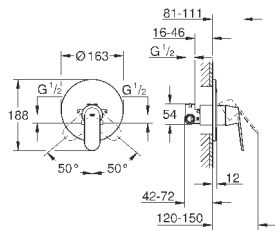

Eurosmart Cosmopolitan

Смеситель однорычажный для душа, DN 15

для скрытого монтажа

GROHE SilkMove керамический картридж Ø 46 мм

GROHE StarLight хромированная поверхность

включает в себя:

комплект готового монтажа

корпус встраиваемого смесителя, регулировка расхода воды, возможность

установки мин. расхода 2,5 л/мин.

металлический рычаг

уплотнитель розетки и рычага

металлическая розетка, винтовое крепление

Дополнительный ограничитель температуры

13 261 000

хром

85,20