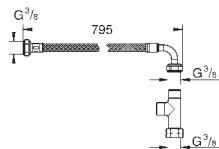

14 074 000

38,02

Набор для подключения сиденья-биде

включает в себя:

Т-образное подключение 3/8"

гибкий присоединительный шланг

795 мм

3/8" x 3/8"