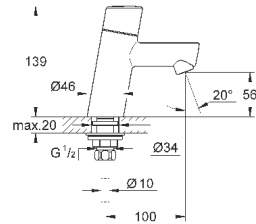

Артикул

Цвет

Цена брутто /
РРЦ с НДС, €

32 207 001

хром

99,60

Concetto
Вертикальный вентиль
XS-Size

монтаж на одно отверстие
металлический рычаг
керамические вентили 1/2", 90°

GROHE StarLight хромированная поверхность

GROHE EcoJoy SpeedClean аэратор с ограничением расхода воды 5,7 л/мин
присоединительная гайка 1/2" x 10,5 мм
класс шума I по DIN 4109