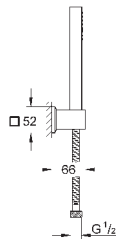

27 884 001	хром	86,40
то же, без ограничения расхода воды		

27 891 000	хром	225,60
------------	------	--------

**Euphoria Cube+ Stick**  
Душевой гарнитур с 1 режимом струи  
включает в себя: ручной душ, металл (27 888 000), душевая штанга 600 мм (27 892 000) металлический шланг 1750 мм (28 025)  
GROHE EcoJoy ограничитель расхода воды 9,5 л/мин  
GROHE DreamSpray превосходный поток воды, GROHE StarLight хромированная поверхность  
система SpeedClean против известковых отложений  
**внутренний охлаждающий канал** для продолжительного срока службы  
Twistfree против перекручивания шланга  
может использоваться с проточным водонагревателем  
минимальное давление 1,0 бар