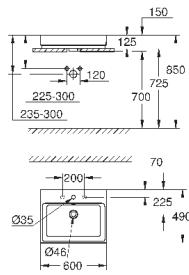

GROHE КЕРАМИКА CUBE

Артикул

Цвет

Цена брутто /
РРЦ с НДС, €

39 477 00H

альпин-белый

250,37

Керамика Cube

Раковина накладная 60

глазурованная задняя сторона

1 отверстие под смеситель, 2 намеченных отверстия

с переливом

600 x 490 мм

с креплением

санитарная керамика

Износостойкое покрытие **PureGuard** и анти-бактериальное глазирование

16 шт. на паллете