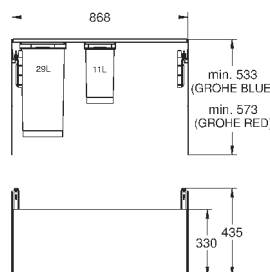

40 982 000

359,00

GROHE Blue

Система сортировки отходов и мусора - 90 см, 11/29 л

Монтаж на боковые стенки и фронтальную панель

Полное выдвижение с доводчиком

2 контейнера: на 11 л и на 29 л

Для шкафов шириной 90 см

Высота пространства для установки: не менее 533 мм, не более 573 мм

Совместима с GROHE Blue Home, GROHE Blue Professional и GROHE Red с бойлерами размеров M и L