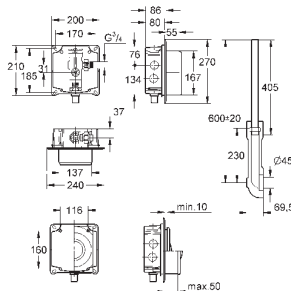

Смывное устройство под давлением для унитаза
для скрытого монтажа
подключение 3/4"
со встроенным запорным клапаном
регулировка объема смыва от 6 до 14 л
для низкого давления
для тарельчатых и воронкообразных унитазов
установка при проточном давлении
от 0,6 до 3,0 бар (давление покоя 1,5 бар)
с регулятором потока смыва
короб для встроенного монтажа с
промывной дугой
смывная трубка регулируется по высоте
без накладной панели управления

37 048 000

357,60