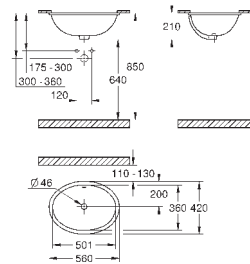

GROHE КЕРАМИКА EURO

Артикул

Цвет

Цена брутто /
РРЦ с НДС, €

39 423 000

альпин-белый

100,82

Керамика Вау
Раковина встраиваемая 55
установка снизу
с переливом
560 x 420 мм
санитарная керамика
18 шт. на паллете