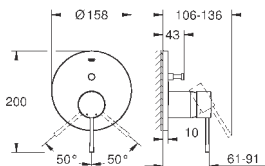

Артикул Цвет Цена брутто / РРЦ с НДС, €

24 058 001	хром	175,20
24 058 DC1	суперсталь	246,00
24 058 BE1	никель глянец	262,80
24 058 EN1	матовый никель	280,80
24 058 GL1	холодный расцвет	262,80
24 058 GN1	холодный расцвет, матовый	280,80
24 058 DA1	теплый закат	262,80
24 058 DL1	теплый закат, матовый	280,80
24 058 A01	темный графит	262,80
24 058 AL1	темный графит, матовый	280,80

Essence

Смеситель однорычажный с переключателем на 2 положения

комплект верхней монтажной части для GROHE Rapido SmartBox 35 600 000 (универсальная встраиваемая часть)

GROHE SilkMove керамический картридж Ø 46 мм

GROHE StarLight хромированная поверхность с настенными розетками GROHE FastFixation (скрытые эксцентрики, уплотнение, скрытый монтаж)

металлическая накладная панель, регулируемая на 6°

металлический рычаг

автоматический переключатель на 2 положения

распределение расхода:

выход В = 27 л/мин,

выход С = 27 л/мин

без встраиваемой части

35 600 000 72,00
GROHE Rapido SmartBox Универсальная встроенная часть