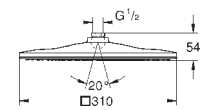

26 567 000
26 567 LS0

хром
белая луна

318,00
412,80

Rainshower Mono 310 Cube

Верхний душ с одним режимом

GROHE PureRain

хромированная душевая поверхность

шаровый шарнир с углом поворота $\pm 10^\circ$

резьбовое соединение 1/2"

GROHE DreamSpray превосходный поток воды

GROHE StarLight хромированная поверхность

система **SpeedClean** против известковых отложений

внутренний охлаждающий канал для продолжительного срока службы

может использоваться с проточным водонагревателем