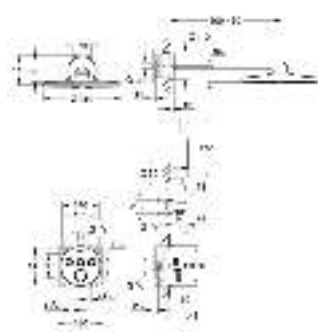

34 705 000	хром	1 380,00

Grotherm SmartControl

Набор для комплектации душа с Rainshower SmartActive 310

включает в себя:

Встраиваемый термостат с 3 кнопками управления

Grotherm SmartControl Комплект верхней монтажной части

(29 121 000)

GROHE Rapido SmartBox 35 600 000 (универсальная встраиваемая часть)

Rainshower 310 Верхний душ с 2 режимами струи (26 475), душевой

кронштейн 400 мм и встраиваемая часть (26 483 000)

Euphoria Cosmopolitan Stick Ручной душ (27 367)

Rainshower Настенный держатель (27 074 000)

Rainshower подключение для душевого шланга 1/2" (27 057 000)

душевой шланг Silverflex 1.500 мм (28 364)