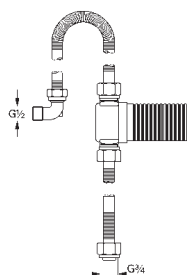

вид А2 (28 994)

или соединительным гарнитуром Talentofill (28 995)

28 993 000

43,20

**Talentofill**

**Соединительный гарнитур, DN 20**

с гибкой соединительной трубкой 1,5 м

без комплекта верхней монтажной части