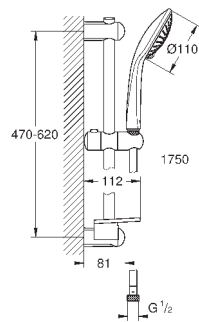

Euphoria 110 Champagne

Душевой гарнитур, 3 вида струй

включает в себя:

ручной душ Champagne (27 222 000)

душевая штанга, 600 мм (27 499)

душевой шланг 1750 мм (28 388 000)

Полочка GROHE EasyReach (27 596)

GROHE SprayDimmer

GROHE DreamSpray превосходный поток воды

GROHE StarLight хромированная поверхность

GROHE FastFixation (регулируемое расстояние между

настенными креплениями штанги позволяет использовать

для монтажа уже имеющиеся отверстия в стене)

система SpeedClean против известковых отложений

внутренний охлаждающий канал для продолжительного срока службы

Twistfree против перекручивания шланга

может использоваться с проточным водонагревателем

минимальное давление 1,0 бар

27 243 001

хром

102,00