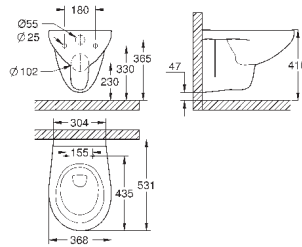

39 427 000

альпин-белый

103,07

**Керамика Вау
Подвесной унитаз**

для бачка скрытого монтажа
омыв всей окружности чаши
безободковый
горизонтальный выпуск
объем смыва 6/3 л
санитарная керамика
для сиденья с крышкой для унитаза 39 492 000 (стандартный),
39 493 000 (с механизмом плавного закрытия) или 39 923 000 (тонкое
сиденье с механизмом плавного закрытия)
16 шт. на паллете