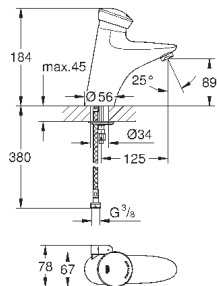

GROHE EURODISC SE

Артикул

Цвет

Цена брутто /
РРЦ с НДС, €

36 233 000

хром

626,40

Eurodisc SE

Автоматический смеситель для раковины со смешиванием и с регулируемым ограничителем температуры
6V литиевая батарейка, тип CR-P2

GROHE StarLight хромированная поверхность
гибкая подводка

обратный клапан со встроенными фильтрами
система быстрого монтажа
прерывание подачи воды старт/стоп
автоматическое отключение воды
автоматическое безопасное отключение
воды после 180 сек. непрерывного
пользования (заводская настройка)
активизация включения
безступенчатая настройка продолжительности
подачи воды от 2 до 180 сек.
автоматический смыв 5 мин после
3-х дней не пользования
модуль термической дезинфекции 3,5 –11 мин
Одобрено в CE
тип защиты смесителя IP 59K
минимальное давление 1,0 бар

36 249 000

хром

565,20