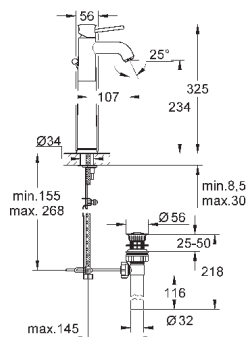

32 868 000

хром

96,00

BauClassic

Смеситель однорычажный для раковины DN 15

для отдельностоящих раковин

металлический рычаг

GROHE Longlife керамический картридж 28 мм

GROHE StarLight хромированная поверхность

аэратор

сливной гарнитур 1 1/4"

гибкая подводка

система быстрого монтажа