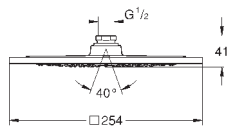

GROHE ВЕРХНИЕ ДУШИ

Артикул

Цвет

Цена брутто /
РРЦ с НДС, €

27 285 000

хром

406,80

Rainshower F-Series 10"

Верхний душ с одним режимом

Rain

254 x 254 мм

металл

шаровый шарнир +/- 20° вращающийся

резьбовое соединение 1/2"

GROHE EcoJoy ограничитель расхода воды 9,5 л/мин

GROHE DreamSpray превосходный поток воды

GROHE StarLight хромированная поверхность

система **SpeedClean** против известковых отложений

может использоваться с проточным водонагревателем

минимальное давление 1,0 бар

27 271 000

хром

406,80

то же, без ограничения расхода воды

27 251 000

хром

98,40

27 251 DC0

суперсталь

154,80

27 251 BE0

никель глянец

175,20

27 251 EN0

матовый никель

186,00

27 251 GL0

холодный расцвет

175,20

27 251 GN0

холодный расцвет,
матовый

186,00