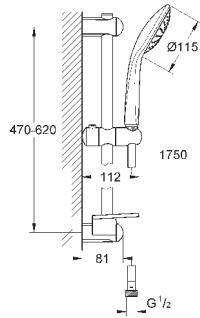

Euphoria 110 Mono

Душевой гарнитур с 1 режимом струи

включает в себя:

ручной душ Mono (27 265)

душевая штанга, 600 мм (27 499)

душевой шланг 1750 мм (28 388 000)

Полочка **GROHE EasyReach** (27 596)

GROHE DreamSpray превосходный поток воды, **GROHE StarLight**

хромированная поверхность

GROHE FastFixation (регулируемое расстояние между

настенными креплениями штанги позволяет использовать

для монтажа уже имеющиеся отверстия в стене)

система **SpeedClean** против известковых отложений

внутренний охлаждающий канал для продолжительного срока службы

Twistfree против перекручивания шланга

может использоваться с проточным водонагревателем

минимальное давление 1,0 бар

27 227 001

хром

115,20