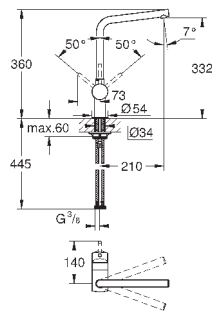

GROHE MINTA / MINTA SMARTCONTROL / MINTA TOUCH

Артикул

Цвет

Цена брутто /
РРЦ с НДС, €

31 375 000	хром	218,40
31 375 DC0	суперсталь	285,60
31 375 DA0	теплый закат	320,40
31 375 DL0	теплый закат, матовый	342,00
31 375 A00	темный графит	320,40
31 375 AL0	темный графит, матовый	342,00

Minta

Смеситель однорычажный для мойки, DN 15

L-образный излив

GROHE StarLight поверхность

GROHE SilkMove керамический картридж Ø 46 мм

регулировка расхода воды

поворотный трубкообразный излив

радиус поворота 0°/150°/360°

с защитой от обратного потока

гибкая подводка

система быстрого монтажа

минимальное давление 1,0 бар