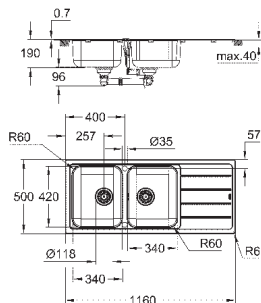

(40 986 SD0), приобретается отдельно

количество крепежных элементов в комплекте (накладной монтаж): 18

31 573 SD1

нержавеющая сталь

379,40

**Minta**

**Мойка и смеситель для мойки**

включает в себя: