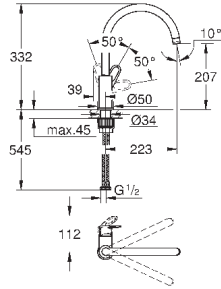

GROHE СЕРИИ BAU

Артикул

Цвет

Цена брутто /
РРЦ с НДС, €

new