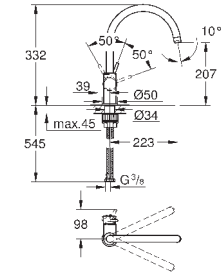

**GROHE FastFixation Plus** - сверхбыстрая и простая установка - не требуется никаких инструментов

для установки на столешницу толщиной от 60 мм необходим крепеж  
48 384 000 (приобретается отдельно)

new