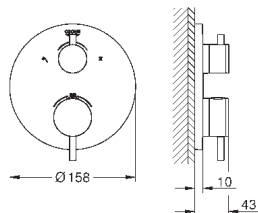

24 135 003	хром	625,20
24 135 DC3	суперсталь	874,80
24 135 GL3	холодный рассвет	937,20
24 135 DA3	теплый закат	937,20
24 135 AL3	темный графит, матовый	999,60

Atrio

Термостат для душа с переключателем на 2 положения

комплект верхней монтажной части для

GROHE Rapido SmartBox 35 600 000 (универсальная встраиваемая часть)

GROHE TurboStat встроенный термoelement

GROHE StarLight хромированная поверхность

металлическая накладная панель, регулируемая на 6°

графическое изображение: верхний душ и ручной душ

GROHE SafeStop стопор безопасности при 38°C

GROHE SafeStop Plus опционно ограничитель температуры на 43°C / 46°C,

включен

GROHE AquaDimmer, встроенный переключатель

металлические рукоятки

распределение расхода:

выход B = 27 л/мин,

выход C = 30 л/мин

без встраиваемой части

35 600 000		72,00
GROHE Rapido SmartBox Универсальная встраиваемая часть