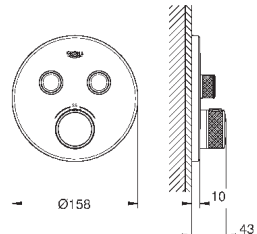

GROHE GROHTHERM SMARTCONTROL

Артикул

Цвет

Цена брутто /
РРЦ с НДС, €

29 118 000	хром	471,60
29 118 DC0	суперсталь	663,60
29 118 BE0	никель глянец	711,60
29 118 EN0	матовый никель	758,40
29 118 GL0	холодный расцвет	711,60
29 118 GN0	холодный расцвет, матовый	758,40
29 118 DA0	теплый закат	711,60
29 118 DL0	теплый закат, матовый	758,40
29 118 A00	темный графит	711,60
29 118 AL0	темный графит, матовый	758,40

Grotherm SmartControl

Термостат для встраиваемого монтажа на 1 выход

комплект верхней монтажной части для GROHE Rapido SmartBox 35 600 000 (универсальная встраиваемая часть) металлическая накладная панель с **GROHE FastFixation** (скрытые эксцентрики, уплотнение, скрытый монтаж), регулируемая на 6°

GROHE StarLight хромированная поверхность

SmartControl нажать для вкл/выкл, повернуть для увеличения напора воды от режима EcoJoy до максимального напора воды

заменяемые символы

GROHE TurboStat встроенный термоэлемент

ProGrip эргономичные ручки с рифленной поверхностью

GROHE SafeStop стопор безопасности при 38°C

GROHE SafeStop Plus опционно ограничитель температуры на 43°C / 46°C,

включен

встроенные обратные клапаны и грязеулавливающие фильтры

без встраиваемой части

распределение расхода:

выход A (для внешнего отключения) = 34 л/мин

выход B/C = 29 л/мин

35 600 000		72,00
GROHE Rapido SmartBox Универсальная встроенная часть		

29 119 000	хром	513,60
29 119 DC0	суперсталь	722,40
29 119 BE0	никель глянец	776,40
29 119 EN0	матовый никель	826,80
29 119 GL0	холодный расцвет	776,40
29 119 GN0	холодный расцвет, матовый	826,80
29 119 DA0	теплый закат	776,40
29 119 DL0	теплый закат, матовый	826,80
29 119 A00	темный графит	776,40
29 119 AL0	темный графит, матовый	826,80

Grotherm SmartControl

Термостат для встраиваемого монтажа на 2 выхода