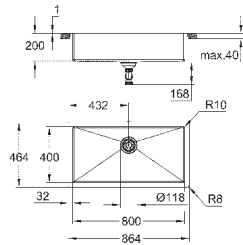

GROHE МОЙКИ ИЗ НЕРЖАВЕЮЩЕЙ СТАЛИ

Артикул

Цвет

Цена брутто /
РРЦ с НДС, €

31 580 SD1

нержавеющая сталь

308,22

K700

Мойка из нержавеющей стали

Модель: K700 90-S 86.4/46.4 1.0

тип монтажа: стандартный встраиваемый, в один уровень со столешницей или под столешницу

материал: нержавеющая сталь AISI 304 (V2A)

толщина материала: 1 мм

GROHE StarLight поверхность

покрытие: сатиновое

GROHE Whisper

минимальный размер шкафа: 900 мм

размеры: 864 x 464 мм

1 чаша: 800 x 400 x 200 мм

Внешний радиус: R11 (монтаж под столешницу)/R3 (вровень со столешницей), внутренний радиус чаши: R10

GROHE FastFixation система быстрого монтажа

Размер отверстия для установки мойки под столешницу: 802 x 402 мм (R11)

Размер отверстия для установки мойки вровень со столешницей: 849 x 449 мм

корзинчатый вентиль: корзинка Ø 3.5"/90 мм

аксессуары вкл.: сливной гарнитур, корзинка, монтажный набор

количество крепежных элементов в комплекте (накладной монтаж): 8

количество крепежных элементов в комплекте (монтаж под столешницу): 8

31 571 SD1

нержавеющая сталь

201,44

K500

Мойка из нержавеющей стали с корзинчатым вентиляем

модель: K500 45-S 86/50 1.0 оборачиваемая

тип монтажа: стандартный встраиваемый или в один уровень со столешницей

материал: нержавеющая сталь AISI 304 (V2A)

толщина материала: 0,7 мм

GROHE StarLight поверхность

покрытие: сатиновое

GROHE Whisper

минимальный размер шкафа: 450 мм

размер: 860 x 500 мм

1 чаша: 340 x 420 x 170 мм

Внешний радиус: R6, внутренний радиус чаши: R65

GROHE FastFixation система быстрого монтажа

монтаж мойки слева или справа

Размер отверстия в столешнице для установки мойки: 842 x 482 мм

Отверстия: 2 x 35 мм

сливной гарнитур: Ø 3.5"/90 мм + клапан-автомат

аксессуары вкл.: сливной клапан с поворотной ручкой, сливной гарнитур,

корзинчатый вентиль, монтажный набор

опция: автоматический сливной клапан с нажимным механизмом (40 986 SD0), приобретается отдельно

количество крепежных элементов в комплекте (накладной монтаж): 14