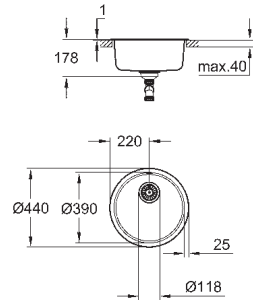

GROHE МОЙКИ ИЗ НЕРЖАВЕЮЩЕЙ СТАЛИ

Артикул

Цвет

Цена брутто /
PPC с НДС, €

31 720 SD0

нержавеющая сталь

116,26

K200

Мойка из нержавеющей стали

модель: K200 50-S Ø 44 1.0

тип монтажа: стандартная встраиваемая

материал: нержавеющая сталь AISI 304 (V2A)

GROHE Whisper

мин. размер шкафа: 500 мм

размеры: Ø 440 мм

1 чаша: Ø 390 мм

внутренний радиус чаши: Ø 390

GROHE FastFixation система быстрого монтажа

отверстие: Ø 422 мм

корзинчатый вентиль: корзинка Ø 3.5"/90 мм

аксессуары вкл.: сливной гарнитур, корзинка, монтажный набор

количество крепежных элементов в комплекте (накладной монтаж): 5