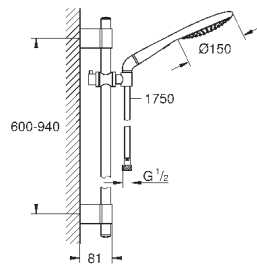

Rainshower Solo 150

Душевая гарнитура, 2 вида струй

включает в себя:

Ручной душ Solo (27 272 000)

душевая штанга, 900 мм (28 819 001)

с металлическими настенными креплениями

душевой шланг 1750 мм (28 388 000)

Угловой переходник для комбинации ручных

душей с душевыми гарнитурами

GROHE DreamSpray превосходный поток воды

GROHE StarLight хромированная поверхность

GROHE FastFixation Plus (регулируемое расстояние между настенными

креплениями штанги позволяет использовать для монтажа уже имеющиеся

отверстия в стене)

система **SpeedClean** против известковых отложений

внутренний охлаждающий канал для продолжительного срока службы

Twistfree против перекручивания шланга

может использоваться с проточным водонагревателем