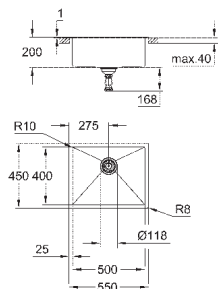

GROHE МОЙКИ ИЗ НЕРЖАВЕЮЩЕЙ СТАЛИ

Артикул

Цвет

Цена брутто /
РРЦ с НДС, €

31 577 SD1

нержавеющая сталь

301,10

K700 Под столешницу

Мойка из нержавеющей стали

Модель: K700U 60-S 59.5/45 1.5 l h

тип монтажа: стандартный встраиваемый, в один уровень со столешницей или под столешницу

материал: нержавеющая сталь AISI 304 (V2A)

толщина материала: 1 мм

GROHE StarLight поверхность
покрытие: сатиновое

GROHE Whisper

минимальный размер шкафа: 600 мм

Размер: 595 x 450 мм

1 чаша: 340 x 400 x 200 мм

полу-чаша: 180 x 400 x 140 мм

Внешний радиус: R16 (монтаж под столешницу)/R3 (вровень со столешницей), внутренний радиус чаши: R15

GROHE FastFixation система быстрого монтажа

мойка монтируется слева

Размер отверстия для установки мойки под столешницу: 547 x 402 мм (R16)

Размер отверстия для установки мойки вровень

со столешницей: 580 x 435 мм

корзинчатый вентиль: корзинка Ø 3.5"/90 мм

аксессуары вкл.: сливной гарнитур, корзинка, монтажный набор

опция: автоматический сливной клапан с нажимным механизмом

(40 986 SD0), приобретается отдельно

количество крепежных элементов в комплекте (накладной монтаж): 8

количество крепежных элементов в комплекте (монтаж под столешницу): 8

31 578 SD1

нержавеющая сталь

237,04

K700

Мойка из нержавеющей стали

модель: K700 45-S 46.4/46.4 1.0

тип монтажа: стандартный встраиваемый, в один уровень со столешницей

или под столешницу

материал: нержавеющая сталь AISI 304 (V2A)

толщина материала: 1 мм

GROHE StarLight поверхность

покрытие: сатиновое

GROHE Whisper

минимальный размер шкафа: 450 мм

размер: 464 x 464 мм

1 чаша: 400 x 400 x 200 мм

Внешний радиус: R11 (монтаж под столешницу)/R3 (вровень со столешницей), внутренний радиус чаши: R10

GROHE FastFixation система быстрого монтажа