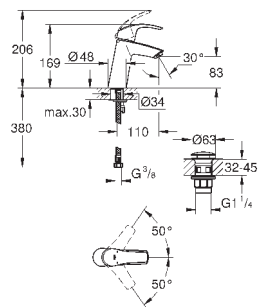

Артикул

Цвет

Цена брутто /
РРЦ с НДС, €

23 923 002

хром

91,20

Eurosmart

Смеситель однорычажный для раковины DN 15 M-Size

монтаж на одно отверстие
металлический рычаг

GROHE SilkMove керамический картридж **28 мм**

ограничитель температуры

GROHE StarLight хромированная поверхность

GROHE EcoJoy - 5,7 л/мин

GROHE FastFixation быстрая монтажная система

смеситель с гладким корпусом и нажимным сливным гарнитуром 1 1/4"

гибкая подводка