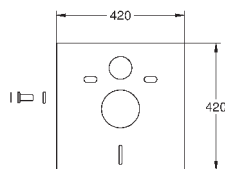

37 131 000

6,24

Звукоизоляционный комплект

для унитаза Звукоизоляционная панель 2 резиновые втулки