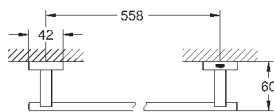

суперсталь

98,02

40 624 AL1

темный графит, матовый

112,02

**Essentials Cube**  
**держатель для полотенца**

металл  
2 рукоятки, поворотный  
439 мм  
скрытое крепление  
**GROHE StarLight** хромированная поверхность