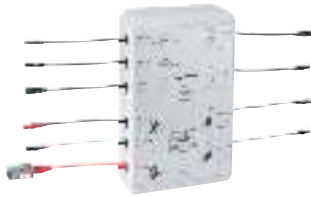

36 397 000

973,20

GROHE F-digital Deluxe

Базовый блок 2.0 Bluetooth (BCU V2.0)

для подключения светового, звукового и парового модулей
включает в себя:

- 2 соединения, каждый для одной пары звукового модуля (36 360 000)
- 2 соединения, каждый для одной пары светового модуля (36 359 000) или для одного потолочного душа (27 865 000) со встроенным источником света
- 2 соединения для парового модуля (36 362 000 или 36 368 000), включающий 1 подключение для парогенератора и 1 подключение для датчика температуры
- 2 соединения для блока питания (максимум для 4 модулей: светового или звукового)

2 соединения для док-станции или Bluetooth (блок питания и кабель)
Одобрено в CE

требуется обеспечить доступ для обслуживания
по желанию базовый блок может быть помещен
во встраиваемый блок 36 367 000