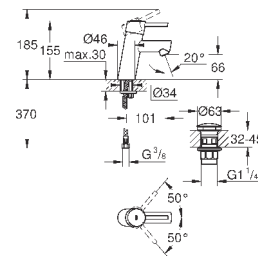

23 931 001

хром

123,60

Concetto
Смеситель однорычажный для раковины DN 15
S-Size

монтаж на одно отверстие
металлический рычаг

GROHE SilkMove керамический картридж 28 мм

регулировка расхода воды

ограничитель температуры

GROHE StarLight хромированная поверхность

GROHE EcoJoy SpeedClean аэратор с ограничением расхода воды 5,7 л/мин

GROHE FastFixation быстрая монтажная система

смеситель с гладким корпусом и нажимным сливным гарнитуром 1 1/4"

гибкая подводка

минимальное давление 1,0 бар

класс шума I по DIN 4109