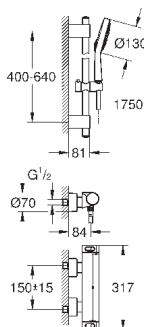

34 281 001

хром

445,20

Grohtherm 2000

Термостат для душа, DN 15 с душевым гарнитуром

включает в себя:

Grohtherm 2000 термостат для душа

(34 169 000)

Power&Soul Cosmopolitan 130 Душевой гарнитур,

душевая штанга 600 мм (27 731 000)

минимальное давление 1,0 бар