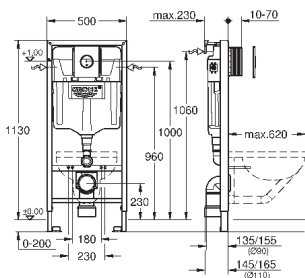

**WC со звукоизоляционным набором (37 131 000)**

38 813 001

хром

294,00