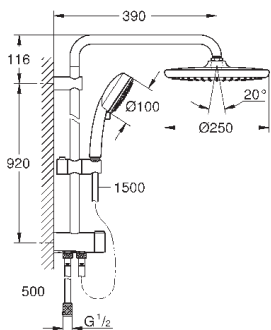

GROHE TEMPESTA SYSTEM

Артикул

Цвет

Цена брутто /
РРЦ с НДС, €

26 675 000

хром

237,41

Tempesta Cosmopolitan System 250

Душевая система Flex с переключателем для настенного монтажа

включает в себя:

горизонтальный душевой кронштейн 390 мм, регулируется перед установкой переключатель на 3 положения: верхний душ, ручной душ, верхний душ с Eco-режимом

верхний душ Tempesta 250 (26 666)

2 режима струи (с помощью переключателя):

Rain, SmartRain

тыльная часть головки верхнего душа белая

с шаровым шарниром

угол поворота $\pm 10^\circ$

GROHE EcoJoy ограничитель расхода воды 9,5 л/мин

Tempesta Cosmopolitan 100 Ручной душ (27 575)

4 вида струй:

GROHE Rain O², Rain, Massage, Jet

GROHE EcoJoy ограничитель расхода воды 9,5 л/мин

регулируется по высоте с помощью

скользящего элемента

расстояние между переключателем и верхним креплением: 920 мм

Relexaflex душевой шланг 1500 мм 1/2" x 1/2"

Relexaflex душевой шланг 500 мм 1/2" x 1/2"

гибкая установка: подключение к смесителю / подключению для душевого

шланга с резьбой 1/2" душевым шлангом 500 мм

GROHE EcoJoy Технология совершенного потока

при уменьшенном расходе воды

GROHE DreamSpray превосходный поток воды

GROHE StarLight хромированная поверхность

система **SpeedClean** против известковых отложений

внутренний охлаждающий канал для продолжительного срока службы

Twistfree против перекручивания шланга

совместим с проточным водонагревателем **только** выше 18 кВт/ч, а также с

накопительным водонагревателем (см. Техническую информацию)

минимальный расход воды 7л/мин

минимальное давление 1,0 бар

профессиональная серия

ДУШИ