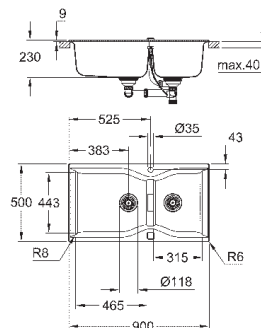

K700

Композитная мойка

модель: K700 100-С 90/50 2.0 оборачиваемая

тип монтажа: стандартная встраиваемая

материал: кварцевый композит

GROHE Whisper

мин. размер шкафа: 1000 мм

размеры: 900 x 500 мм

1 чаша: 465 x 443 x 230 мм

1 чаша: 315 x 443 x 230 мм

GROHE FastFixation

быстрая монтажная система

монтаж мойки слева или справа

отверстие: 880 x 480 мм

клапан-автомат

аксессуары вкл.: сливной клапан с поворотной ручкой, сливной гарнитур,

корзинчатый вентиль, монтажный набор

опция: автоматический сливной клапан с нажимным механизмом

(40 986 SD0), приобретается отдельно

количество крепежных элементов в комплекте (накладной монтаж): 10

Внешний радиус: R6, внутренний радиус чаши: R8