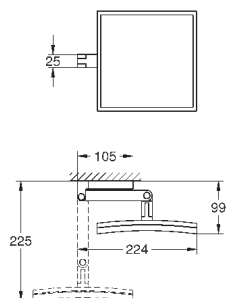

40 808 000 хром 177,47

Selection Cube
Зеркало косметическое
стекло / металл
настенный монтаж
скрытое крепление
увеличение: x 3
GROHE StarLight поверхность