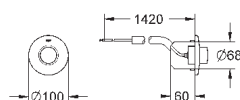

Пневматическое управление
GROHE StarLight хромированная поверхность
кнопочное управление с
розеткой Ø 100 мм
пневматический шланг 1,50 м
без накладной панели

36 407 001

149,82