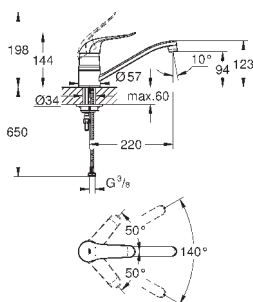

32 787 000

хром

130,80

Euroeco Special
Смеситель однорычажный для мойки, DN 15
монтаж на одно отверстие
GROHE StarLight поверхность
GROHE SilkMove керамический картридж Ø 46 мм
GROHE EcoJoy Технология совершенного потока
при уменьшенном расходе воды
регулировка расхода воды
настраиваемый ограничитель температуры
ламинарный регулятор струи 9 л/мин.
поворотный трубкообразный излив
длина рычага 120 мм
гибкая подводка