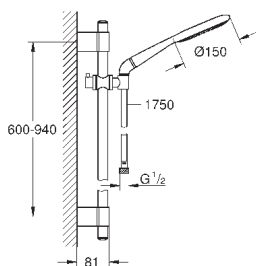

27 277 001

хром

205,20

Rainshower Icon 150

Душевая гарнитура, 2 вида струй

включает в себя:

Ручной душ Icon (27 276 000)

душевая штанга, 900 мм (28 819 001)

с металлическими настенными креплениями

душевой шланг 1750 мм (28 388 000)

Угловой переходник для комбинации ручных

душей с душевыми гарнитурами

GROHE DreamSpray превосходный поток воды

GROHE StarLight хромированная поверхность

GROHE FastFixation Plus (регулируемое расстояние между настенными

креплениями штанги позволяет использовать для монтажа уже имеющиеся

отверстия в стене)

система **SpeedClean** против известковых отложений

внутренний охлаждающий канал для продолжительного срока службы

Twistfree против перекручивания шланга

может использоваться с проточным водонагревателем