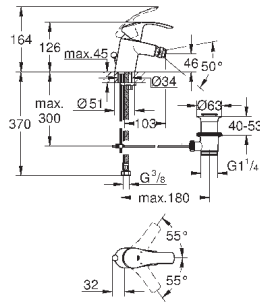

124,80

то же, с цепочкой

23 789 002

хром

82,80

**Eurosmart**

**Смеситель однорычажный для биде DN 15 S-Size**

монтаж на одно отверстие  
металлический рычаг