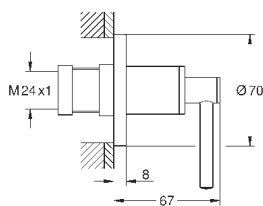

19 088 003	хром	91,20
19 088 DC3	суперсталь	129,60
19 088 GL3	холодный рассвет	138,00
19 088 DA3	теплый закат	138,00
19 088 AL3	темный графит, матовый	148,80

Atrio
Накладная панель скрытой вентиляционной головки
для встроенных вентилей GROHE 35 028 000 или 29 032 000
GROHE StarLight хромированная поверхность
плавная регулировка глубины монтажа
20-80 мм
розетка с уплотнителем, завинчивающаяся
с длинной ручьями