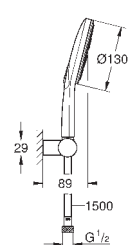

**Twistfree** против перекручивания шланга

может использоваться с проточным водонагревателем

26 580 LS0

белая луна

122,40