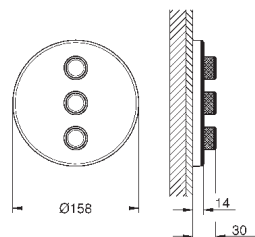

35 600 000

72,00

GROHE Rapido SmartBox Универсальная встроенная часть