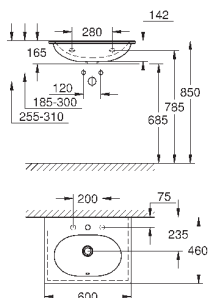

39 568 00H

альпин-белый

275,34

Essece
Раковина накладная 60

подвесная
1 отверстие под смеситель, 2 намеченных отверстия с переливом, расположенным на противоположной стороны от смесителя для установки на столешницу 600 x 460 мм
санитарная керамика
Износостойкое покрытие **PureGuard** и анти-бактериальное глазирование
16 шт. на паллете