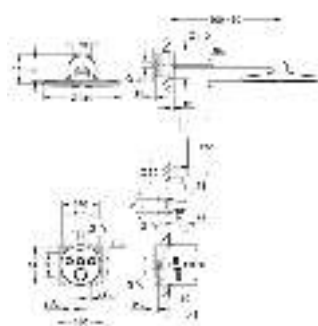

34 705 000

хром

1 380,00

Grohtherm SmartControl

Набор для комплектации душа с Rainshower SmartActive 310

включает в себя:
Встраиваемый термостат с 3 кнопками управления
Grohtherm SmartControl Комплект верхней монтажной части (29 121 000)
GROHE Rapido SmartBox 35 600 000 (универсальная встраиваемая часть)
Rainshower 310 Верхний душ с 2 режимами струи (26 475), душевой кронштейн 400 мм и встраиваемая часть (26 483 000)
Euphoria Cosmopolitan Stick Ручной душ (27 367)
Rainshower Настенный держатель (27 074 000)
Rainshower подключение для душевого шланга 1/2" (27 057 000)
душевой шланг Silverflex 1.500 мм (28 364)