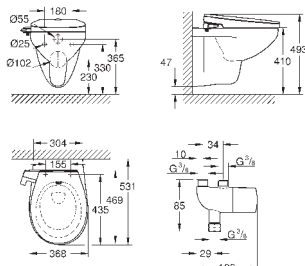

GRONE СИДЕНЬЕ-БИДЕ

Артикул

Цвет

Цена брутто /
РРЦ с НДС, €

39 652 SH0

альпин-белый

501,47

Керамика Вау

Сиденье-биде с ручным управлением 3 в 1 для подвесного унитаза
включает в себя:

Керамика Вау Сиденье-биде с ручным управлением (39 648 SH0)

Сиденье для унитаза с крышкой

2 независимые душевые форсунки для режимов „подмывание сзади“ и „дамский душ“

Режим промывки форсунок

Ручное управление ручкой, расположенной сбоку; электропитание не требуется

Регулировка напора воды

Сиденье и крышка унитаза из дюропласта с микролифтом

Подвод воды гибким шлангом, подключение с диаметром 3/8"

Керамика Вау Подвесной унитаз (39 427 000)

для бачка скрытого монтажа

омыв всей окружности чаши

безободковый

горизонтальный выпуск

объем смыва 6/3 л

санитарная керамика

Grotherm Micro 34 487 000

термостат для установки под раковиной

термическая защита от ожога

регулировка температуры 15-43° C (± 2° C)

14 074 000

38,02

Набор для подключения сиденья-биде

включает в себя:

Т-образное подключение 3/8"

гибкий присоединительный шланг

795 мм

3/8" x 3/8"