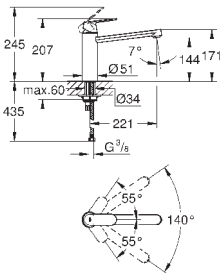

30 193 000
30 193 DC0

хром
суперсталь

111,60
136,80

Eurosmart Cosmopolitan

Смеситель однорычажный для мойки, DN 15

средний излив

монтаж на одно отверстие

GROHE StarLight поверхность

GROHE SilkMove керамический картридж 35 мм

аэратор

регулировка расхода воды

поворотный трубкообразный излив

область поворота 140°

гибкая подводка

система быстрого монтажа

минимальное давление 1,0 бар