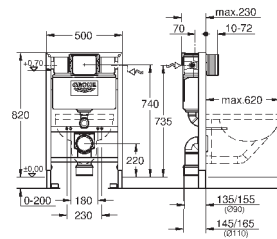

GROHE RAPID SL ДЛЯ УНИТАЗА

Артикул

Цвет

Цена брутто /
РРЦ с НДС, €

38 772 001

хром

237,60

Rapid SL

Rapid SL 3 в 1 в сборе, для подвесного унитаза, монтажная высота 1.13 м

сmyвной бачок GD 2

включает в себя:

Rapid SL для подвесного унитаза (38 528 001)

панель смыва Skate Cosmopolitan, хром (38 732 000)

Rapid SL Настенный уголок (38 558 00M)

38 948 000

по запросу

Rapid SL

Rapid SL 2 в 1 для подвесного унитаза, монтажная высота 0.82 м со сливным бачком 6 - 9 л

включает в себя:

Rapid SL Инсталляция для подвесного унитаза (38 526 000)

Rapid SL Настенный уголок (38 558 00M)