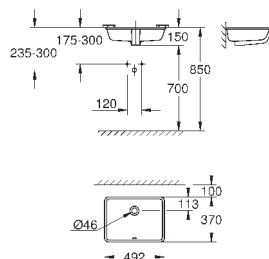

39 480 00H

альпин-белый

224,83

Керамика Cube

Раковина встраиваемая 50

установка снизу

с переливом

492 x 370 мм

с креплением

санитарная керамика

Износостойкое покрытие **PureGuard** и анти-бактериальное глазирование

18 шт. на паллете