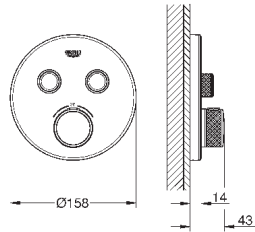

GROHE GROHTHERM SMARTCONTROL

Артикул

Цвет

Цена брутто /
РРЦ с НДС, €

ТЕРМОСТАТЫ

29 151 LSO

белая луна

651,60

Grotherm SmartControl

Термостат для встраиваемого монтажа на 2 выхода

комплект верхней монтажной части для GROHE Rapido SmartBox 35 600 000 (универсальная встраиваемая часть) металлическая накладная панель с **GROHE FastFixation** (скрытые эксцентрики, уплотнение, скрытый монтаж), регулируемая на 6° **GROHE StarLight** поверхность

SmartControl нажать для вкл/выкл, повернуть для увеличения напора воды от режима EcoJoy до максимального напора воды заменяемые символы

GROHE TurboStat встроенный термоэлемент

ProGrip эргономичные рукоятки с рифленной поверхностью

GROHE SafeStop стопор безопасности при 38°C

GROHE SafeStop Plus опционно ограничитель температуры на 43°C / 46°C, включен

встроенные обратные клапаны и грязеулавливающие фильтры возможность одновременного включения нескольких точек водоотвода лицевая панель из акрилового стекла в цвете белая луна без встраиваемой части

распределение расхода:
выход B = 24 л/мин
выход C = 26 л/мин

выход B+C = 29 л/мин

35 600 000

72,00

GROHE Rapido SmartBox Универсальная встроенная часть

29 904 LSO

белая луна

692,40

Grotherm SmartControl

Термостат для встраиваемого монтажа на 3 выхода

комплект верхней монтажной части для GROHE Rapido SmartBox 35 600 000 (универсальная встраиваемая часть) металлическая накладная панель с **GROHE FastFixation** (скрытые эксцентрики, уплотнение, скрытый монтаж), регулируемая на 6° **GROHE StarLight** поверхность

SmartControl нажать для вкл/выкл, повернуть для увеличения напора воды от режима EcoJoy до максимального напора воды заменяемые символы

GROHE TurboStat встроенный термоэлемент

ProGrip эргономичные рукоятки с рифленной поверхностью

GROHE SafeStop стопор безопасности при 38°C

GROHE SafeStop Plus опционно ограничитель температуры на 43°C / 46°C, включен

встроенные обратные клапаны и грязеулавливающие фильтры возможность одновременного включения нескольких точек водоотвода лицевая панель из акрилового стекла в цвете белая луна без встраиваемой части

распределение расхода:
выход A = 23 л/мин
выход B = 27 л/мин

выход C = 23 л/мин
выход A + B = 33 л/мин
выход A + B + C = 36 л/мин