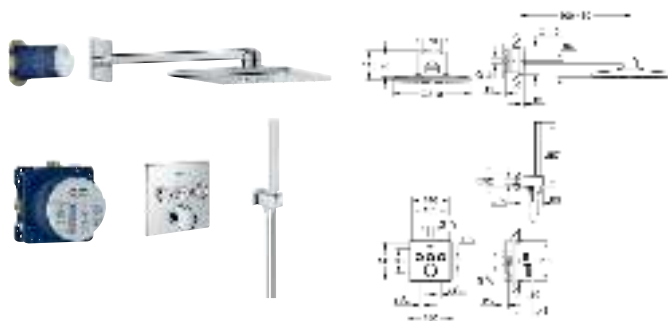

# GROHE SMARTCONTROL СМЕСИТЕЛИ

Артикул

Цвет

Цена брутто /  
РРЦ с НДС, €

34 712 000

хром

1 272,00