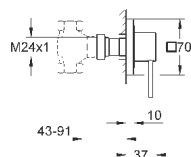

19 384 000

хром

120,00

Allure
Накладная панель скрытой вентиляющей головки

с длинной ручкой
комплект верхней монтажной части для
29 032 000
35 028 000 (встраиваемый вентиль на один выход для модульной установки системы Grohtherm Custom Shower)
плавная регулировка глубины монтажа
43 - 91 мм
металлическая розетка
без встраиваемого механизма
GROHE StarLight хромированная поверхность

35 028 000

127,20

GROHE Rapido C Встраиваемый вентиль на один выход

29 032 000

31,20