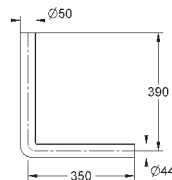

37 100 SH0

альпин-белый

16,20

Сливная трубка

390 x 350 мм