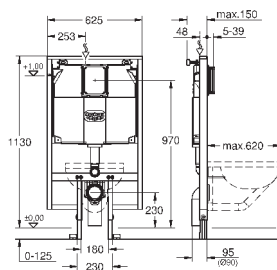

GROHE RAPID SL ДЛЯ УНИТАЗА

Артикул

Цвет

Цена брутто /
РРЦ с НДС, €

38 588 001

290,40

Rapid SL

Инсталляция для подвесного унитаза, монтажная высота 1.13 м, для инсталляционных шахт

сmyвной бачок GD 2

для **инсталляционных шахт**

ширина 800 - 1100 мм

самонесущая стальная рама с

порошковым напылением

подготовлена для облицовки

фиксированные подключения

быстрая регулировка по высоте

крепежный материал

2 болта-держателя для унитаза

крепление для керамики

расстояние между болтами 180/230 мм

выходной патрубков для унитаза Ø 90 мм

регулировка глубины монтажа

редуктор Ø 90/110 мм

впускной и сmyвной гарнитуры

сmyвной бачок GD 2, 6 - 9 л, со следующими характеристиками:

заводская настройка 6 л и 3 л

Пневматический сmyвной клапан с тремя режимами

слива: 2-х объёмный, старт/стоп, или непрерывный

Подключение воды слева, справа и сзади

Арматурная группа I

с изоляцией от конденсационной влаги

подключение воды DN 15

во время сборки не требуется дополнительного инструмента

для монтажа инспекционного короба

для вертикального или горизонтального монтажа

для монтажа маленьких сmyвных панелей необходимо заказать

ревизионный короб 40 911 000 (приобретается отдельно)

38 994 000

337,20

Rapid SL

Инсталляция для подвесного унитаза со сmyвным бачком 80 мм, монтажная высота 1,13 м

ширина элемента 0,62 м

для небольших, узких ванных комнат

для монтажа перед стеной или стеной перегородкой

самонесущая стальная рама с

порошковым напылением

подготовлена для облицовки

фиксированные подключения

быстрая регулировка по высоте

крепежный материал

проверено -TUEV

2 болта-держателя для унитаза

крепление для керамики

расстояние между болтами 180/230 мм

PP-сmyвная дуга Ø 90 мм

регулировка глубины монтажа

редуктор Ø 90/110 mm

впускной и сmyвной гарнитуры