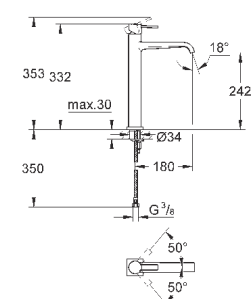

23 403 000

хром

604,80

Allure
Смеситель однорычажный для раковины DN 15 XL-Size

монтаж на одно отверстие
металлический рычаг
для отдельностоящих раковин
GROHE SilkMove керамический картридж 28 мм
GROHE StarLight хромированная поверхность
GROHE EcoJoy ограничитель расхода воды 6,0 л/мин
GROHE FastFixation Plus Система монтажа без донного клапана, вынос 180 мм
гибкая подводка
ограничитель температуры
минимальное давление 1,0 бар