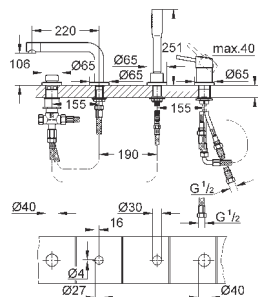

19 576 002

хром

655,20

Concetto

Смеситель однорычажный для ванны

на 4 отверстия

GROHE SilkMove керамический картридж Ø 46 мм

GROHE StarLight хромированная поверхность

включает в себя:

фиксатор для излива(смонтированный)

элемент управления однорычажного

смесителя

излив для ванны с аэратором

переключатель ванна/душ

Euphoria Cosmopolitan Ручной душ 6.6 л/мин

металлический душевой шланг 2000 мм, гибкая подводка

подключение для душевого шланга, с защитой от обратного потока

может быть использован с 29 037 000

минимальное давление 1,0 бар