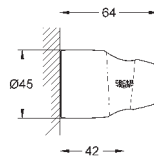

28 403 000

хром

15,00

Movario
Настенный держатель
без регулировки
GROHE StarLight хромированная поверхность

ДУШИ