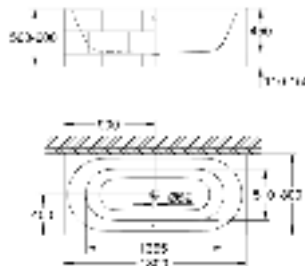

39 617 000

альпин-белый

1 218,58

Essece

Ванна

встраиваемая
180 x 80 см
общая высота 45 см
объём воды 240 л
с переливом
санитарно-титановая сталь
подходит для Talento (28 943 000 + 19 025 000) и Talentofill (28 991 000 + 19 952 000)
с комплектом шумоизоляции