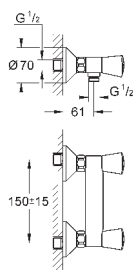

26 317 001

хром

93,60

Costa S
Смеситель для душа, DN 15
настенный монтаж
металлические рукоятки
с теплоизоляцией
привинчивающаяся
Carbodur керамический вентиль
подключение душа 1/2"
скрытые S-образные эксцентрики
GROHE StarLight хромированная поверхность