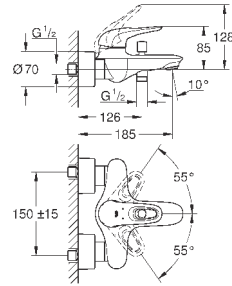

Eurostyle

Смеситель однорычажный для ванны, DN 15

настенный монтаж

металлическая рукоятка (с отверстием)

GROHE SilkMove керамический картридж 35 мм

с ограничителем температуры

GROHE StarLight хромированная поверхность

регулировка расхода воды

автоматический переключатель: ванна/душ

аэратор

встроенный запорный клапан в душевом отводе 1/2"

скрытые S-образные эксцентрики

отражатели из металла

с защитой от обратного потока

23 726 003

хром

140,40

23 726 LS3

белая луна/хром

187,20

Eurostyle

Смеситель однорычажный для ванны, DN 15

настенный монтаж

металлический рычаг (без отверстия)

GROHE SilkMove керамический картридж 35 мм

с ограничителем температуры

GROHE StarLight хромированная поверхность

регулировка расхода воды

автоматический переключатель: ванна/душ

аэратор

встроенный запорный клапан в душевом отводе 1/2"

скрытые S-образные эксцентрики

с защитой от обратного потока