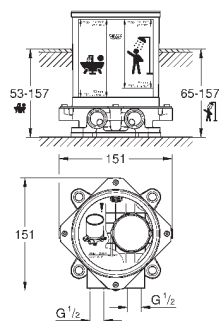

45 984 001 411,60

Монтажный набор для напольного излива 1/2"
для смесителей и изливов напольного монтажа
без комплекта верхней монтажной части
допускается регулировка 360° в горизонтальной плоскости и 3° в вертикальной плоскости
монтажная глубина 53-157 мм
инсталляционная глубина для смесителей для душа 65-157 мм, компенсационная глубина 92 мм
два входа с внутренней резьбой 1/2" (подключение горячей / холодной воды)
Смывной клапан
прокладка
крепежный материал