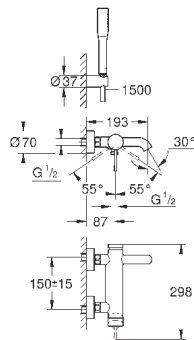

с душевым набором

включает в себя:

ручной душ Euphoria Cosmopolitan Stick (27 400 000) 6,6 л/мин

Euphoria Cosmopolitan Stick Ручной душ (27 367)

держатель для душа Tempesta 100 /Cosmopolitan (27594000)

душевой шланг Silverflex 1.500 мм (28 364)

минимальное давление 1,0 бар