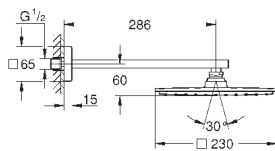

26 054 000

хром

504,00

то же, без ограничения расхода воды

26 065 000

хром

463,20

Rainshower Allure 230

Верхний душ с потолочным душевым кронштейном 154 мм, 1 режим струи
включает в себя:

верхний душ Rainshower Allure Верхний душ 230 (27 480 000)

металл

один вид струи:

Rain

Rainshower Потолочный душевой кронштейн 154 мм (27 711 000)

GROHE EcoJoy ограничитель расхода воды 9,5 л/мин

GROHE DreamSpray превосходный поток воды

GROHE StarLight хромированная поверхность

система **SpeedClean** против известковых отложений

может использоваться с проточным водонагревателем

минимальное давление 1,0 бар