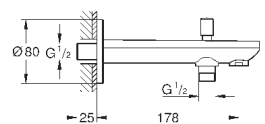

BauContemporary

Излив для ванны с переключателем

настенный монтаж

GROHE StarLight хромированная поверхность

аэратор

обратный клапан

автоматический переключатель: ванна/душ

вынос 170 мм

внешняя резьба 1/2"