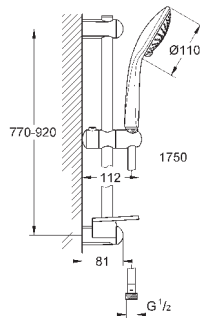

Euphoria 110 Champagne

Душевой гарнитур, 3 вида струй

включает в себя:

ручной душ Champagne (27 222 000)

душевая штанга 900 мм (27 500)

душевой шланг 1750 мм (28 388 000)

Полочка **GROHE EasyReach** (27 596)

GROHE DreamSpray превосходный поток воды, **GROHE SprayDimmer**,

GROHE StarLight хромированная поверхность

GROHE FastFixation (регулируемое расстояние между

настенными креплениями штанги позволяет использовать

для монтажа уже имеющиеся отверстия в стене)

система **SpeedClean** против известковых отложений

внутренний охлаждающий канал для продолжительного срока службы

Twistfree против перекручивания шланга

может использоваться с проточным водонагревателем

минимальное давление 1,0 бар

27 226 001

хром

109,20