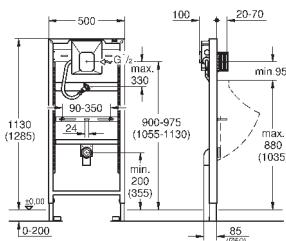

GROHE RAPID SL ДЛЯ ПИССУАРА

Артикул

Цвет

Цена брутто /
РРЦ с НДС, €

38 786 001

290,40

Rapid SL

Инсталляция для писсуаров с GROHE Rapido U

1.13 и 1.30 м инсталляционная высота
для механического смыва или установки Tectron
инфракрасной электроники на 6 V или 230 V
для монтажа перед стеной или стеной перегородкой
самонесущая стальная рама с
порошковым напылением
подготовлена для облицовки
регулируемые по высоте подключения
к объекту
быстрая регулировка по высоте
крепежный материал
проверено -TUEV
смывное колено, выдерживающее
высокую температуру, DN 50
болты-держатели M8, с креплением для
керамики
подключение для впуска и впускной гарнитур
в комплекте с запорным вентилем
минимальное давление 0,5 бар
оперативное давление максимум 10 бар
промывная трубка
функциональный блок смонтирован и проверен на заводе
подводы воды на 1/2 с внешней резьбой
соединительная коробка для сети питания 230 V
монтажный короб с уплотнителями
регулируемая ревизионная шахта для комплектов
готового монтажа размером 116 x 144 мм
для монтажа перед стеной необходимо заказать настенные уголки
38 558 00M (продаются отдельно)

38 803 001

375,60