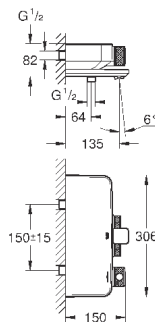

Grohtherm SmartControl

Термостат для ванны, DN 15

настенный монтаж

GROHE CoolTouch Полностью исключается вероятность ожога о внешнюю поверхность смесителя

GROHE StarLight хромированная поверхность

GROHE SafeStop стопор безопасности при 38°C

GROHE SafeStop Plus опционно ограничитель температуры на 43°C, включен

GROHE TurboStat встроенный термоэлемент

ProGrip эргономичные рукоятки с рифленной поверхностью

SmartControl нажать для вкл/выкл, повернуть для увеличения напора

воды от режима EcoJoy до максимального напора воды

встроенная полочка **GROHE EasyReach**

отвод для душа снизу 1/2"

излив для ванны с аэратором

встроенные обратные клапаны и грязеулавливающие фильтры

с защитой от обратного потока

33 395 002

хром

237,60