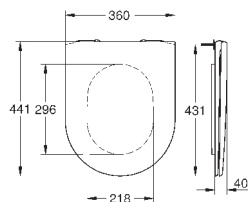

39 577 000

альпин-белый

148,82

Essence
Сиденье для унитаза с микролифтом
с крышкой
быстросъемное сиденье
съёмное
материал: Дюропласт
с креплением
подходит для всех унитазов Керамики Essence