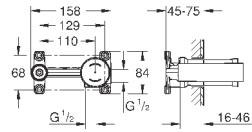

23 571 000

210,00

Смеситель однорычажный 1/2", встраиваемый универсальный механизм

для смесителя на 2 отверстия
для скрытого монтажа
без комплекта верхней монтажной части
GROHE SilkMove керамический картридж 35 мм
регулировка расхода воды
с ограничителем температуры
излив может быть установлен справа или слева
DR-латунь
шаблон для монтажа
обеспечивает гидроизоляцию конструкции стен, окружающих встраиваемый механизм
с уплотнительной втулкой