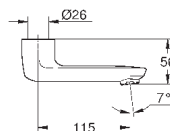

**100% GROHE CoolTouch** корпус изделия

+ S-образные эксцентрики

**GROHE StarLight** хромированная поверхность

**GROHE SafetyPlus**

13 378 000

хром

99,60

**Литой излив**