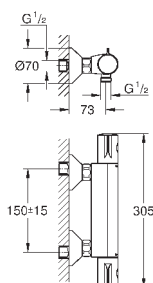

34 558 000

хром

168,00

Grohtherm 800
Термостат для душа, DN 15
настенный монтаж
GROHE StarLight хромированная поверхность
GROHE SafeStop стопор безопасности при 38°C
GROHE SafeStop Plus опционно ограничитель температуры на 43°C,
включен
GROHE TurboStat встроенный термоэлемент
встроенный стопор смешанной воды
рукоятка регулировки напора с кнопкой для экономии воды **GROHE EcoButton**
и индивидуально устанавливаемым стопором
керамический вентиль 1/2", 180°
отвод для душа снизу 1/2"
грязеулавливающие фильтры
встроенные обратные клапаны
с защитой от обратного потока
скрытые S-образные эксцентрики
металлическая розетка
GROHE EcoJoy Технология совершенного потока
при уменьшенном расходе воды