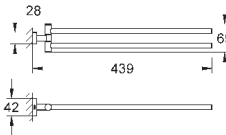

темный графит, матовый

79,79

**Essentials Cube**  
**Кольцо для полотенца**

металл  
скрытое крепление  
**GROHE StarLight** хромированная поверхность

40 624 001

хром

70,01

40 624 DC1