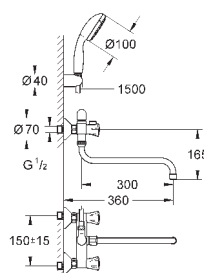

26 790 10A

хром

244,80

Costa L

Универсальный смеситель, DN 15

настенный монтаж
металлические рукоятки
с теплоизоляцией
привинчивающаяся
вентиль Longlife с резиновым
уплотнением
переключатель ванна/душ
скрытые S-образные эксцентрики
S-эксцентрик 3/4" x 3/4" (12 419)
излив 300 мм (13 017)
ручной душ Tempesta 100, один вид струи, 9,5 л/мин (27 923)
душевой шланг Relaxaflex 1500 мм 1/2" x 1/2" (28 151)
настенный держатель ручного душа (28 605)

GROHE StarLight хромированная поверхность