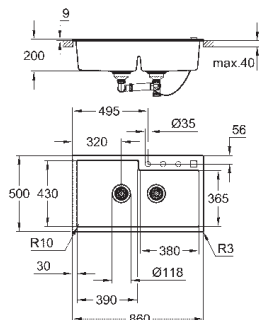

K500

Композитная мойка

модель: K500 90-C 86/50 2.0 оборачиваемая

тип монтажа: стандартная встраиваемая

материал: кварцевый композит

GROHE Whisper

минимальный размер шкафа: 900 мм

размер: 860 x 500 мм

1 чаша: 390 x 430 x 200 мм

2 чаша: 380 x 365 x 200 мм

Внешний радиус: R3, внутренний радиус: R10

GROHE FastFixation быстрая монтажная система

мойка монтируется слева

требуемый размер отверстия в столешнице для

установки мойки: 840 x 480 мм

клапан-автомат

аксессуары вкл.: сливной клапан с поворотной ручкой, сливной гарнитур,

корзинчатый вентиль, монтажный набор

опция: автоматический сливной клапан с нажимным механизмом

(40 986 SD0), приобретается отдельно

количество крепежных элементов в комплекте (накладной монтаж): 10