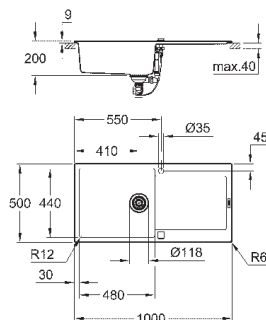

K500

Композитная мойка с крылом

модель: K500 60-C 100/50 1.0 оборачиваемая
тип монтажа: стандартная встраиваемая
материал: кварцевый композит

GROHE Whisper

минимальный размер шкафа: 600 мм
размеры: 1000 x 500 мм
1 чаша: 480 x 440 x 200 мм

GROHE FastFixation

быстрая монтажная система
монтаж мойки слева или справа
отверстие: 980 x 480 мм

клапан-автомат
аксессуары вкл.: сливной клапан с поворотной ручкой, сливной гарнитур,
корзинчатый вентиль, монтажный набор
опция: автоматический сливной клапан с нажимным механизмом
(40 986 SD0), приобретается отдельно

количество крепежных элементов в комплекте (накладной монтаж): 10
Внешний радиус: R6, внутренний радиус чаши: R12

31 646 ATO
31 646 APO

серый гранит
черный гранит

379,62
379,62