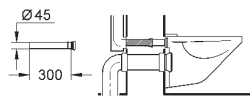

37 104 K00

черный

18,60

**Впускной и смывной гарнитуры для унитаза**

для подвесного унитаза соединительная трубка Ø 45 мм, соединение длиной 200 мм с соединением сливная манжета Ø 110 мм 150 мм в длину заглушки для болтов-держателей унитаза