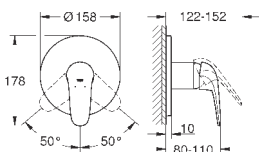

24 046 003 хром 126,00
24 046 LS3 белая луна 163,20

Eurostyle

Смеситель однорычажный для душа

комплект верхней монтажной части для
GROHE Rapido SmartBox 35 600 000 (универсальная встраиваемая часть)

GROHE SilkMove керамический картридж Ø 46 мм

GROHE StarLight хромированная поверхность
с настенными розетками **GROHE FastFixation** (скрытые
эксцентрики, уплотнение, скрытый монтаж)

металлическая накладная панель, регулируемая на 6°

металлический рычаг

распределение расхода:

выход В или С = 30 л/мин

без встраиваемой части

35 600 000 72,00
GROHE Rapido SmartBox Универсальная встроенная часть