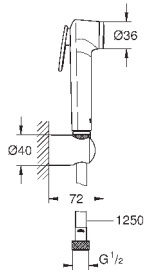

GROHE ГИГИЕНИЧЕСКИЕ ДУШИ TEMPESTA-F

Артикул

Цвет

Цена брутто /
РРЦ с НДС, €

26 356 ILO

хром / белый

28,80

Tempesta-F Trigger Spray 30

Душевой набор с 1 режимом струи

включает в себя:

Ручной душ с клавишей управления
(28 020 L01)

настенный держатель ручного душа (28 605)

металлический душевой шланг 1250 mm

GROHE StarLight хромированная поверхность

система **SpeedClean** против известковых отложений

внутренний охлаждающий канал для продолжительного срока службы

Пожалуйста, при установке следуйте стандартам локального рынка.