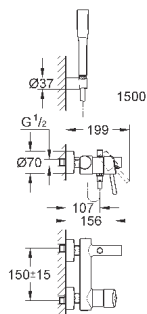

скрытые S-образные эксцентрики

металлическая розетка

**GROHE EcoJoy** Технология совершенного потока

при уменьшенном расходе воды

32 212 001

хром

196,80

**Concetto**