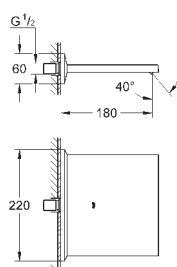

13 319 000

хром

711,60

13 319 DC0

суперсталь

1 018,80

13 319 AL0

темный графит, матовый

1 162,80

Allure Brilliant

Каскадный излив для ванны и душа

настенный монтаж
GROHE StarLight хромированная поверхность
вынос 180 мм
минимальное давление 1,0 бар