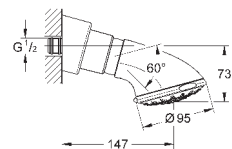

27 062 000

хром

200,40

Relaxa 100 Five

Верхний душ с 5 режимами

Normal/Jet/Rain/Massage/Champagne

шаровой шарнир

угол наклона зависит

от высоты монтажа

резьба присоединения с встроенным

уплотнением

GROHE DreamSpray превосходный поток воды

GROHE StarLight хромированная поверхность

система SpeedClean против известковых отложений

внутренний охлаждающий канал для продолжительного срока службы

минимальный расход воды 7,5 л/мин

минимальное давление 1,0 бар