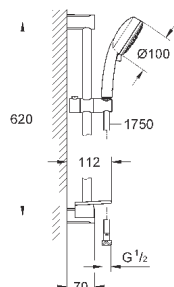

27 576 002

хром

76,80

Tempesta Cosmopolitan 100
Душевой набор 3 вида струй

включает в себя:

ручной душ (27 574)
душевая штанга, 600 мм
душевой шланг Relexaflex 1750 мм 1/2" x 1/2" (28 154)
Полочка **GROHE EasyReach** (27 596)

GROHE EcoJoy ограничитель расхода воды 9,5 л/мин
GROHE DreamSpray превосходный поток воды
GROHE StarLight хромированная поверхность
система **SpeedClean** против известковых отложений
внутренний охлаждающий канал для продолжительного срока службы
может использоваться с проточным водонагревателем
минимальное давление 1,0 бар

27 929 002

хром

76,80

то же, без ограничения расхода воды