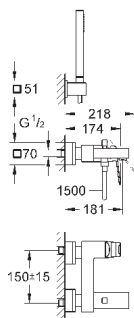

23 141 000

хром

316,80

Eurocube

Смеситель однорычажный для ванны, DN 15

настенный монтаж
металлический рычаг
GROHE SilkMove керамический картридж Ø 46 мм
GROHE StarLight хромированная поверхность
регулировка расхода воды
автоматический переключатель: ванна/душ
аэратор
встроенный обратный клапан в душевом отводе 1/2"
скрытые S-образные эксцентрики
с защитой от обратного потока
дополнительный ограничитель температуры (46 375 000)
класс шума I по DIN 4109
включает в себя:
Ручной душ (27 698 000)
настенный держатель (27 693 000)
душевой шланг 1500 мм 1/2" x 1/2"
минимальное давление 1,0 бар