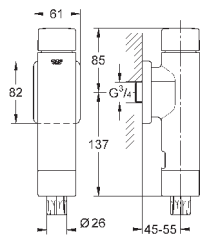

GROHE СМЫВНЫЕ УСТРОЙСТВА ПОД ДАВЛЕНИЕМ ДЛЯ УНИТАЗА

Артикул

Цвет

Цена брутто /
РРЦ с НДС, €

37 349 000

хром

228,00

Rondo A.S.

Смывное устройство под давлением для унитаза
подключение 3/4"

из латуни

со встроенным запорным клапаном

GROHE StarLight хромированная поверхность

для тарельчатых и воронкообразных унитазов, клавиша управления и
отводная гайка из

пластмассы, с регулятором потока смыва

регулировка объема смыва от 6 до 9 л

с розеткой

минимальное давление 1.2 бар, максимальное давление 10 бар

Арматурная группа I