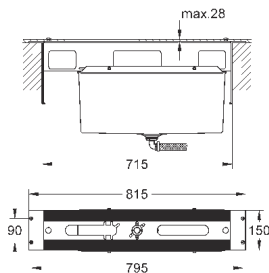

Комплект для ванны на 4/5 отверстий
встраиваемая часть для монтажа на плиточном бортике

включает в себя:

монтажная рамка

улавливающее устройство со встроенным

сливом для проникающей воды

декоративные накладки на винтовые крепления, цвет Хром

23 792 001

хром

1 524,00

23 792 DC1

суперсталь

2 196,00

23 792 AL1

темный графит, матовый

2 463,12