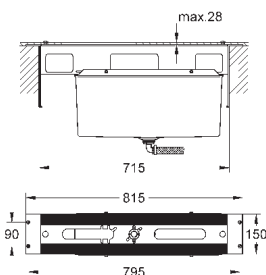

29 037 000

722,40

Комплект для ванны на 4/5 отверстий встраиваемая часть для монтажа на плиточном бортике

включает в себя:

- монтажная рамка
- улавливающее устройство со встроенным сливом для проникающей воды
- декоративные наклейки на винтовые крепления, цвет Хром