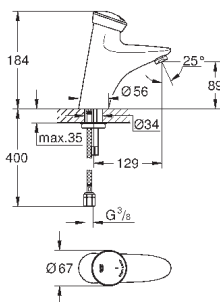

Eurodisc SE

Автоматически закрывающийся вентиль для раковины без смешивания

6V литиевая батарейка, тип CR-P2
для холодной или смешанной воды
маркировка: синяя

GROHE StarLight хромированная поверхность
гибкий присоединительный шланг

грязеулавливающий фильтр
система быстрого монтажа
прерывание подачи воды старт/стоп
автоматическое отключение воды
автоматическое безопасное отключение
воды после 180 сек. непрерывного
пользования (заводская настройка)
активизация включения
безступенчатая настройка продолжительности
подачи воды от 2 до 180 сек.
автоматический смыв 5 мин после
3-х дней не пользования
Одобрено в CE
тип защиты смесителя IP 59K

СПЕЦИАЛЬНЫЕ
СМЕСИТЕЛИ