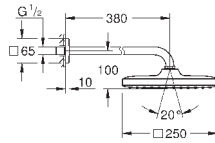

GROHE ВЕРХНИЕ ДУШИ

Артикул

Цвет

Цена брутто /
РРЦ с НДС, €

26 682 000

хром

193,52

Tempesta 250 Cube

Верхний душ с душевым кронштейном 380 мм, 1 режим струи

включает в себя:

верхний душ Tempesta 250 Cube (26 681)

один вид струи:

Rain

полностью хромированные поверхности

душевой кронштейн 380 мм

с квадратной розеткой

GROHE EcoJoy ограничитель расхода воды 9,5 л/мин

GROHE DreamSpray превосходный поток воды

GROHE StarLight хромированная поверхность

система SpeedClean против известковых отложений

внутренний охлаждающий канал для продолжительного срока службы

может использоваться с проточным водонагревателем

профессиональная серия

26 687 000

хром

181,28

то же, тыльная часть головки верхнего душа белая

26 683 000

хром

156,25

Tempesta 250 Cube

Верхний душ с потолочным душевым кронштейном 142 мм, 1 режим струи

включает в себя:

верхний душ Tempesta 250 Cube (26 681)

один вид струи:

Rain

полностью хромированные поверхности

душевой кронштейн потолочный 142 мм (27 485)

с квадратной розеткой

GROHE EcoJoy ограничитель расхода воды 9,5 л/мин

GROHE DreamSpray превосходный поток воды

GROHE StarLight хромированная поверхность

система SpeedClean против известковых отложений

внутренний охлаждающий канал для продолжительного срока службы

может использоваться с проточным водонагревателем

профессиональная серия