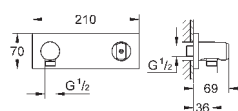

27 621 000

хром

300,00

Grotherm F
Настенный держатель для ручного душа с подключением для душевого шланга

вертикальный или горизонтальный монтаж
Для встраиваемого механизма 35 034 000 (подключения 1/2")
приобретаемая отдельно
отвод для душа 1/2"
Ручной душ и душевой шланг приобретаются отдельно
с защитой от обратного потока
вертикальный или горизонтальный монтаж