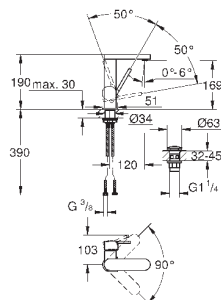

GROHE GROHE PLUS

Артикул

Цвет

Цена брутто /
РРЦ с НДС, €

new