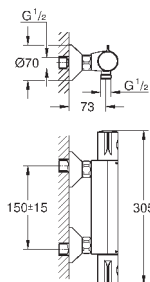

34 558 000

хром

168,00

Grotherm 800

Термостат для душа, DN 15

настенный монтаж

GROHE StarLight хромированная поверхность

GROHE SafeStop стопор безопасности при 38°C

GROHE SafeStop Plus опционно ограничитель температуры на 43°C,
включен

GROHE TurboStat встроенный термоэлемент

встроенный стопор смешанной воды

рукоятка регулировки напора с кнопкой для экономии воды **GROHE**

EcoButton

и индивидуально устанавливаемым стопором

керамический вентиль 1/2", 180°

отвод для душа снизу 1/2"

грязеулавливающие фильтры

встроенные обратные клапаны

с защитой от обратного потока

скрытые S-образные эксцентрики

металлическая розетка

GROHE EcoJoy Технология совершенного потока

при уменьшенном расходе воды