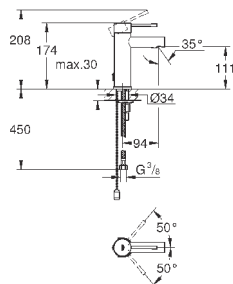

32 899 001

хром

138,00

Essence

Смеситель однорычажный для раковины DN 15 S-Size

монтаж на одно отверстие
металлический рычаг

GROHE SilkMove керамический картридж 28 мм

с ограничителем температуры

GROHE StarLight хромированная поверхность

GROHE EcoJoy - 5,7 л/мин

GROHE FastFixation Plus Система монтажа

цепочка

гибкая подводка