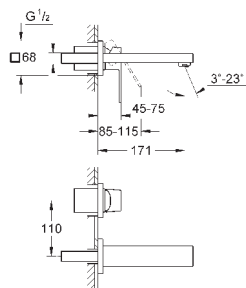

Eurocube

Смеситель для раковины на два отверстия S-Size

настенный монтаж

комплект верхней монтажной части для 23 200

без встраиваемого механизма

металлическая розетка

металлический рычаг

GROHE StarLight хромированная поверхность

GROHE AquaGuide регулируемый аэратор

размер по осям 110 мм

вынос 171 мм

минимальное давление 1,0 бар

23 447 000

хром

252,00

23 447 DC0

суперсталь

366,67

23 447 AL0

темный графит, матовый

419,04

то же, вынос 231 мм