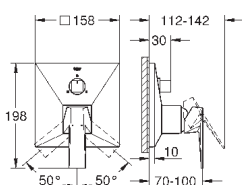

24 099 000	хром	406,80
24 099 DC0	суперсталь	568,80
24 099 AL0	темный графит, матовый	650,40

Allure Brilliant
Смеситель однорычажный с переключателем на 3 положения
комплект верхней монтажной части для
GROHE Rapido SmartBox 35 600 000 (универсальная встраиваемая часть)
GROHE SilkMove керамический картридж Ø 46 мм
GROHE StarLight хромированная поверхность
с настенными розетками GROHE FastFixation (скрытые эксцентрики, уплотнение, скрытый монтаж)
металлическая накладная панель, регулируемая на 6°
металлический рычаг
переключатель на 3 положения
распределение расхода:
выход А = 27 л/мин
выход В = 27 л/мин
выход С = 27 л/мин
без встраиваемой части

35 600 000		72,00

GROHE Rapido SmartBox Универсальная встроенная часть