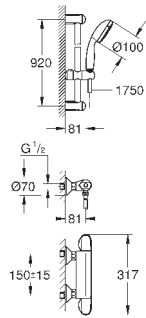

GROHE GROHTHERM 1000

Артикул

Цвет

Цена брутто /
РРЦ с НДС, €

34 256 004

хром

265,20

Grotherm 1000

Термостат для душа, DN 15 с душевым гарнитуром

включает в себя:

Grotherm 1000 NEW Термостат для душа 1/2"
(34 143 003)

Tempesta Душевая штанга II, 900 мм (27 646)
минимальное давление 1,0 бар