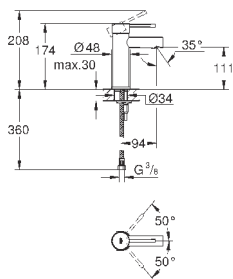

34 294 001

хром

138,00

Essence

Смеситель однорычажный для раковины DN 15 S-Size

монтаж на одно отверстие
металлический рычаг

GROHE SilkMove керамический картридж 28 мм

с ограничителем температуры

GROHE StarLight хромированная поверхность

GROHE EcoJoy - 5,7 л/мин

GROHE FastFixation Plus Система монтажа

без донного клапана

гибкая подводка

минимальное давление 1,0 бар