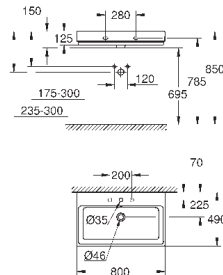

39 469 00H

альпин-белый

461,68

Керамика Cube

**Раковина подвесная 80**

1 отверстие под смеситель, 2 намеченных отверстия с переливом

800 x 490 мм

санитарная керамика