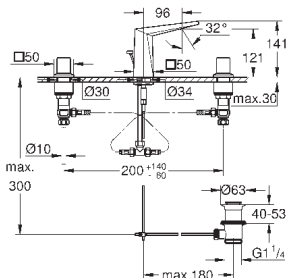

GROHE ALLURE BRILLIANT

Артикул

Цвет

Цена брутто /
РРЦ с НДС, €

20 342 000	хром	708,00
20 342 DC0	суперсталь	956,40
20 342 AL0	темный графит, матовый	1 094,40

Allure Brilliant
Смеситель для раковины на три отверстия, DN 15
S-Size
керамические вентили 1/2", 90°
GROHE EcoJoy 5.0 л/мин
низкий излив со встроенным аэратором
сливной гарнитур 1 1/4"
усиленная гибкая подводка
между центральным корпусом и боковыми вентилями
минимальное давление 1,0 бар