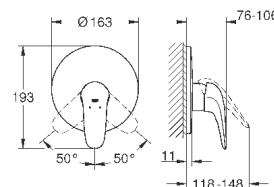

29 098 LS3

белая луна/хром

150,00

Eurostyle

Смеситель однорычажный для душа
комплект верхней монтажной части для
35 501 000

без встраиваемого механизма
металлический рычаг (без отверстия)
GROHE StarLight хромированная поверхность
GROHE FastFixation быстрый монтаж
уплотнитель розетки и рычага
отражатель из металла