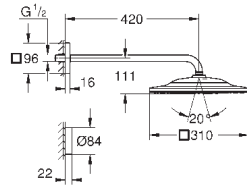

GROHE ВЕРХНИЕ ДУШИ

Артикул

Цвет

Цена брутто /
РРЦ с НДС, €

new

26 642 000

хром

621,60

Rainshower SmartConnect 310 Cube

Верхний душ с душевым кронштейном 422 мм, 2 режима струи
включает в себя:

Верхний душ Rainshower SmartConnect 310 Cube (26 643)
хромированная душевая поверхность

2 вида струи:

GROHE PureRain, ActiveRain

запрограммированный по умолчанию режим струи

горизонтальный душевой кронштейн 422 мм (26146)

с квадратной розеткой

пульт дистанционного управления для изменения/комбинирования режимов струи

держатель пульта предназначен для прикручивания или приклеивания на стену

питание от батареек

включены 3 батарейки AAA (мизинчиковая) и 1 батарейка CR 2032 (плоская, таблеточная)

светодиодный индикатор, отражающий установку контакта (соединения) и необходимость замены батареек

устойчивость от проникновения посторонних объектов с уровнем защиты IP57 (защита от ограниченного проникновения пыли + защита от погружения на глубину от 15 см до 1 м)

GROHE EcoJoy ограничитель расхода воды 9,5 л/мин

GROHE DreamSpray превосходный поток воды

GROHE StarLight хромированная поверхность

система **SpeedClean** против известковых отложений

внутренний охлаждающий канал для продолжительного срока службы

может использоваться с проточным водонагревателем

установка при давлении от 1,5 бар

26 558 000

хром

356,40

Rainshower Mono 310

Верхний душ с душевым кронштейном 422 мм, 1 режим струи
включает в себя:

Rainshower 310 Верхний душ, хромированная душевая поверхность (26 562)

один вид струи:

GROHE PureRain

Душевой кронштейн Rainshower 422 мм (26 146 000)

GROHE EcoJoy ограничитель расхода воды 9,5 л/мин

GROHE DreamSpray превосходный поток воды

GROHE StarLight хромированная поверхность

система **SpeedClean** против известковых отложений

внутренний охлаждающий канал для продолжительного срока службы

может использоваться с проточным водонагревателем