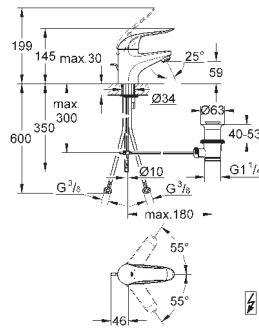

32 763 000

хром

99,60

то же, со сливным гарнитуром 1 1/4"

32 764 000

хром

156,00

**Euroeco Special**