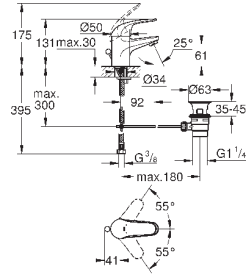

23 262 000

хром

70,80

Euroeco

Смеситель однорычажный для раковины DN 15 S-Size

монтаж на одно отверстие
металлический рычаг

GROHE SilkMove керамический картридж 35 мм

GROHE StarLight хромированная поверхность

ограничитель потока 9 л/мин.

система быстрого монтажа

аэратор

сливной гарнитур 1 1/4"

гибкая подводка

дополнительный ограничитель температуры (46 375 000)