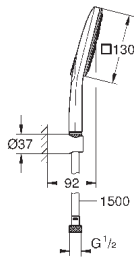

26 589 LS0

белая луна

104,40

Rainshower SmartActive 130 Cube

Душевой набор, 3 вида струй

включает в себя:

Rainshower SmartActive 130 Cube ручной душ (26 582)

держатель ручного душа (27 055)

душевой шланг Silverflex 1.500 мм (28 364)

GROHE EcoJoy ограничитель расхода воды 9,5 л/мин

GROHE DreamSpray превосходный поток воды

GROHE StarLight поверхность

система **SpeedClean** против известковых отложений

внутренний охлаждающий канал для продолжительного срока службы

Twistfree против перекручивания шланга

может использоваться с проточным водонагревателем