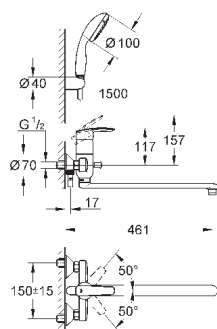

32 708 00A

хром

264,00

Универсальный смеситель, DN 15

настенный монтаж

металлический рычаг

GROHE SilkMove керамический картридж Ø 46 мм

GROHE StarLight хромированная поверхность

регулировка расхода воды, возможность установки мин. расхода 2,5 л/мин.

автоматический переключатель: ванна/душ

поворотный трубкообразный излив

вынос 400 мм, скрытые S-образные эксцентрики

отражатели из металла

Душевой гарнитур состоит из:

ручной душ Tempesta 100, 2 вида струй, 9,5 л/мин (27 597)

настенный держатель ручного душа (28 605), душевой шланг Relexaflex 1500

мм 1/2" x 1/2" (28 151)