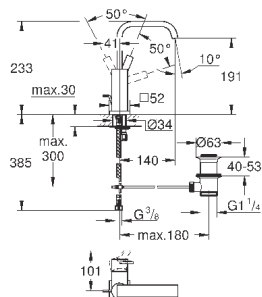

32 146 000

хром

489,60

Allure
Смеситель однорычажный для раковины 1/2" L-Size

монтаж на одно отверстие
GROHE SilkMove керамический картридж 28 мм
GROHE StarLight хромированная поверхность
GROHE EcoJoy ограничитель расхода воды 6,0 л/мин
система быстрого монтажа, аэратор
U-образный излив, сливной гарнитур 1 1/4", гибкая подводка

23 076 000

хром

489,60

то же, гладкий корпус