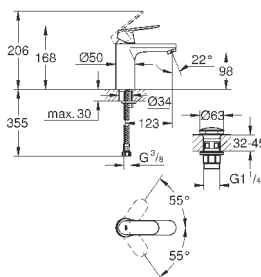

23 926 000

хром

106,80

Eurosmart Cosmopolitan
Смеситель однорычажный для раковины DN 15 M-Size

монтаж на одно отверстие
металлический рычаг
GROHE SilkMove керамический картридж 35 мм
регулировка расхода воды
GROHE StarLight хромированная поверхность
GROHE EcoJoy - 5,7 л/мин
GROHE FastFixation быстрая монтажная система
смеситель с гладким корпусом и нажимным сливным гарнитуром 1 1/4"
гибкая подводка
минимальное давление 1,0 бар
дополнительный ограничитель температуры (46 375 000)