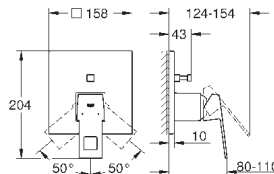

24 062 000	хром	190,80
24 062 DC0	суперсталь	261,60
24 062 AL0	темный графит, матовый	300,00

Eurocube

Смеситель однорычажный с переключателем на 2 положения

комплект верхней монтажной части для

GROHE Rapido SmartBox 35 600 000 (универсальная встраиваемая часть)

GROHE SilkMove керамический картридж Ø 46 мм

с настенными розетками **GROHE FastFixation** (скрытые эксцентрики, уплотнение, скрытый монтаж)

металлическая накладная панель, регулируемая на 6°

металлический рычаг

автоматический переключатель на 2 положения

распределение расхода:

выход В = 27 л/мин,

выход С = 27 л/мин

без встраиваемой части

35 600 000		72,00
GROHE Rapido SmartBox Универсальная встроенная часть