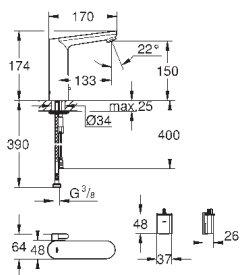

GROHE EUROSMART COSMOPOLITAN E

Артикул

Цвет

Цена брутто /
РРЦ с НДС, €

36 327 001

хром

316,80

Eurosmart Cosmopolitan E

Инфракрасная электроника для раковины 1/2" со смешиванием и с регулируемым ограничителем температуры

с инфракрасным датчиком для двусторонней связи для мониторинга, настройки и сервисного обслуживания

6V литиевая батарейка, тип CR-P2

Срок службы батарейки: прил. 7 лет (150 включений в день)

GROHE EcoJoy - 5,7 л/мин

гибкая подводка

обратный клапан

грязеулавливающие фильтры

со встроенным электромагнитным клапаном

внешняя батарея

система быстрого монтажа

многоступенчатый указатель состояния

батарейки

7 предустановленных режимов:

- автоматический смыв

- термическая дезинфекция

- моющий режим

дополнительные функции и точные настройки с помощью

пульта дистанционного управления 36 407

Одобрено в CE

класс шума I по DIN 4109

тип защиты смесителя IP 59K

минимальное давление 1,0 бар

36 331 001

хром

320,40

то же, со сливным гарнитуром

36 422 000

хром

399,60

Eurosmart Cosmopolitan E

Инфракрасная электроника для раковины 1/2" L-Size

со смешиванием и с регулируемым ограничителем температуры

с инфракрасным датчиком для двусторонней связи для мониторинга, настройки и сервисного обслуживания

6V литиевая батарейка, тип CR-P2

Срок службы батарейки: прил. 7 лет (150 включений в день)

GROHE StarLight поверхность

GROHE EcoJoy - 5,7 л/мин

гибкая подводка

обратный клапан

грязеулавливающие фильтры

со встроенным электромагнитным клапаном

внешняя батарея

система быстрого монтажа

многоступенчатый указатель состояния

батарейки

7 предустановленных режимов:

- автоматический смыв

- термическая дезинфекция

- моющий режим

дополнительные функции и точные настройки с помощью

пульта дистанционного управления 36 407

Одобрено в CE