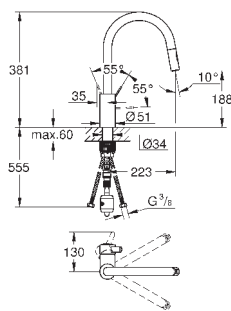

31 481 001

хром

226,80

Eurosmart Cosmopolitan

Смеситель однорычажный для мойки, DN 15

высокий излив

монтаж на одно отверстие

GROHE StarLight хромированная поверхность

GROHE SilkMove керамический картридж 35 мм

GROHE EasyDock Легкое вытягивание и возврат на место выдвижного излива

GROHE Zero Раздельные пути подачи воды - не содержит никеля и свинца

выдвижная лейка Dual

переключатель: ламинарный режим струи/душевой режим струи **SpeedClean**

регулировка расхода воды

поворотный трубкообразный излив

радиус поворота 360°

с защитой от обратного потока

гибкая подводка

GROHE FastFixation быстрая монтажная система