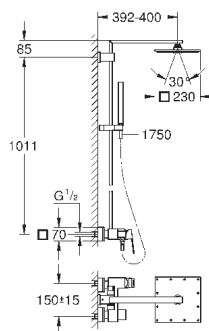

23 147 001

хром

988,80

Euphoria Cube System 230

Душевая система с однорычажным смесителем настенного монтажа

включает в себя:

душевой кронштейн

вынос 400 мм

однорычажный смеситель для душа с переключателем

выбор между:

Rainshower Allure Верхний душ 230 (27 479)

душевая струя Rain

с шаровым шарниром

угол поворота $\pm 15^\circ$

ручной душ Euphoria Cube Stick (27 698 000)

душевая струя Rain

регулируется по высоте с помощью

скользящего элемента

душевой шланг 1750 мм (28 388 000)

GROHE SilkMove керамический картридж 35 мм

GROHE DreamSpray превосходный поток воды

GROHE StarLight хромированная поверхность

система **SpeedClean** против известковых отложений

внутренний охлаждающий канал для продолжительного срока службы

Twistfree против перекручивания шланга

совместим с проточным водонагревателем **только** выше 18 кВт/ч, а также с

накопительным водонагревателем (см. Техническую информацию)

минимальный расход воды 7л/мин