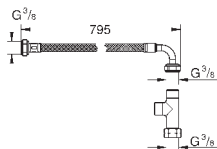

GRONE СИДЕНЬЕ-БИДЕ

Артикул

Цвет

Цена брутто /
РРЦ с НДС, €

39 652 SH0

альпин-белый

501,47

Керамика Вау

Сиденье-биде с ручным управлением 3 в 1 для подвесного унитаза
включает в себя:

Керамика Вау Сиденье-биде с ручным управлением (39 648 SH0)

Сиденье для унитаза с крышкой

2 независимые душевые форсунки для режимов „подмывание сзади“ и „дамский душ“

Режим промывки форсунок

Ручное управление ручкой, расположенной сбоку; электропитание не требуется

Регулировка напора воды

Сиденье и крышка унитаза из дюропласта с микролифтом

Подвод воды гибким шлангом, подключение с диаметром 3/8"

Керамика Вау Подвесной унитаз (39 427 000)

для бачка скрытого монтажа

омыв всей окружности чаши

безободковый

горизонтальный выпуск

объем смыва 6/3 л

санитарная керамика

Grotherm Micro 34 487 000

термостат для установки под раковиной

термическая защита от ожога

регулировка температуры 15-43° C (± 2° C)

14 074 000

38,02

Набор для подключения сиденья-биде

включает в себя:

Т-образное подключение 3/8"

гибкий присоединительный шланг

795 мм

3/8" x 3/8"