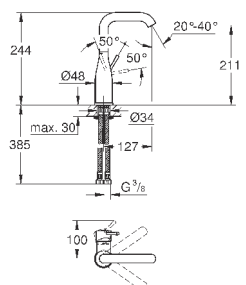

23 541 001	хром	180,00

Essence

Смеситель однорычажный для раковины 1/2"

L-Size

монтаж на одно отверстие

металлический рычаг

GROHE SilkMove керамический картридж 28 мм

с ограничителем температуры

GROHE StarLight хромированная поверхность

GROHE EcoJoy - 5,7 л/мин

GROHE AquaGuide регулируемый аэратор

GROHE FastFixation Plus Система монтажа

поворотный излив с аэратором и стопором

без донного клапана

гибкая подводка

минимальное давление 1,0 бар