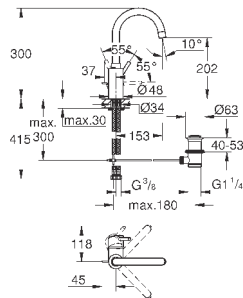

Артикул

Цвет

Цена брутто /
РРЦ с НДС, €

32 629 002

хром

180,00

Concetto

Смеситель однорычажный для раковины 1/2" L-Size

монтаж на одно отверстие
металлический рычаг
скрытое крепление рычага
GROHE SilkMove керамический картридж 35 мм
регулировка расхода воды
GROHE StarLight хромированная поверхность
GROHE Zero Раздельные пути подачи воды - не содержит никеля и свинца
GROHE FastFixation быстрая монтажная система
аэратор
поворотный трубкообразный излив
с ограничителем поворота
сливной гарнитур 1 1/4"
гибкая подводка
дополнительный ограничитель температуры (46 375 000)
минимальное давление 1,0 бар

20 216 001

хром

218,40