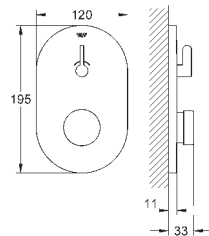

36 321 000

хром

278,40

Eurosmart Cosmopolitan T

Автоматический смеситель для душа 1/2" со смешиванием и с ограничителем температуры

GROHE StarLight хромированная поверхность

хромированная розетка, 3 режима подачи воды: 7, 15, 30 сек. (зависит от давления)

диапазон давлений от 0.5 до 6 бар

грязеулавливающие фильтры

комплект верхней монтажной части

для скрытого монтажного короба

36 322 001

без встраиваемого механизма