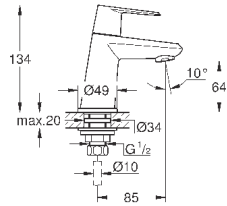

# GROHE EURODISC COSMOPOLITAN

Артикул

Цвет

Цена брутто /  
РРЦ с НДС, €

23 051 002

хром

98,40

**Eurodisc Cosmopolitan**  
**Вертикальный вентиль**  
**XS-Size**