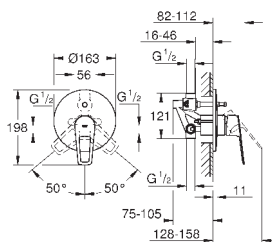

BauLoop

Смеситель однорычажный для ванны, DN 15

скрытый монтаж

включает в себя:

комплект готового монтажа

металлический рычаг

корпус встраиваемого смесителя

GROHE Longlife Керамический картридж 46 мм

GROHE StarLight хромированная поверхность

регулировка расхода воды

автоматический переключатель: ванна/душ

уплотнитель розетки и рычага

дополнительный ограничитель температуры (46 375 000)

профессиональная серия

new

13 255 001

хром

32,98