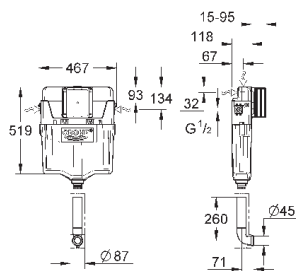

38 661 000

132,00

Смывной бачок GD 2
регулировка объема смыва от 6 до 9 л
Пневматический смывной клапан с тремя режимами
слива: 2-х объемный, старт/стоп, или непрерывный
Подключение воды: справа, слева, сзади
или сверху
Арматурная группа I
с изоляцией от конденсационной влаги
подключение воды DN 15
во время сборки не требуется дополнительного инструмента
для монтажа инспекционного короба
для вертикального или горизонтального монтажа
крепежными накладками
без накладной панели управления
GROHE EcoJoy Технология совершенного потока
при уменьшенном расходе воды
для монтажа маленьких смывных панелей необходимо заказать
ревизионный короб 40 911 000 (приобретается отдельно)