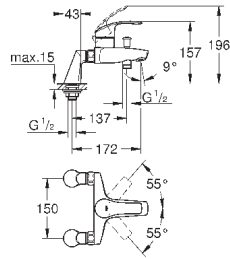

33 303 002

хром

146,40

Eurosmart

Смеситель однорычажный для ванны, DN 15

вертикальный монтаж
металлический рычаг
GROHE SilkMove керамический картридж 35 мм с Eco-Override-Stop с ограничителем температуры
GROHE StarLight хромированная поверхность
регулировка расхода воды
автоматический переключатель: ванна/душ
аэратор
отвод для душа 1/2"
встроенный обратный клапан в душевом отводе 1/2"
вертикальные подключения
с защитой от обратного потока