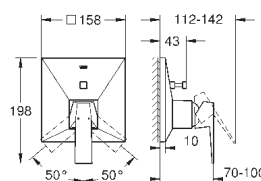

24 072 000	хром	382,80
24 072 DC0	суперсталь	536,40
24 072 AL0	темный графит, матовый	613,20

Allure Brilliant
Смеситель однорычажный с переключателем на 2 положения
комплект верхней монтажной части для
GROHE Rapido SmartBox 35 600 000 (универсальная встраиваемая часть)
GROHE SilkMove керамический картридж Ø 46 мм
GROHE StarLight хромированная поверхность
с настенными розетками GROHE FastFixation (скрытые эксцентрики, уплотнение, скрытый монтаж)
металлическая накладная панель, регулируемая на 6°
металлический рычаг
автоматический переключатель на 2 положения
распределение расхода:
выход В = 27 л/мин,
выход С = 27 л/мин
без встраиваемой части

35 600 000		72,00

GROHE Rapido SmartBox Универсальная встроенная часть