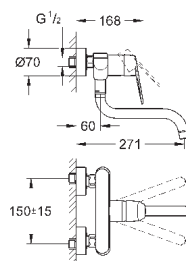

33 772 002

хром

216,00

Eurodisc Cosmopolitan

Смеситель однорычажный для мойки, DN 15

настенный монтаж

GROHE StarLight поверхность

GROHE SilkMove керамический картридж Ø 46 мм

аэратор

регулировка расхода воды

поворотный трубкообразный излив

выбор радиуса поворота: 0° / 150°

вынос 271 мм

скрытые S-образные эксцентрики