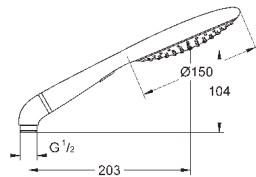

GROHE RAINSHOWER

Артикул

Цвет

Цена брутто /
РРЦ с НДС, €

27 272 000

хром

108,00

Rainshower Solo 150

Ручной душ, 2 вида струй

Rain, SmartRain

Эко функция - ограничение расхода воды

Угловой переходник для комбинации ручных

душей с душевыми гарнитурами

GROHE EcoJoy Технология совершенного потока

при уменьшенном расходе воды

GROHE DreamSpray превосходный поток воды

GROHE StarLight хромированная поверхность

система **SpeedClean** против известковых отложений

внутренний охлаждающий канал для продолжительного срока службы

универсальное крепление, подходящее к любому стандартному шлангу

может использоваться с проточным водонагревателем

27 273 001

хром

212,40