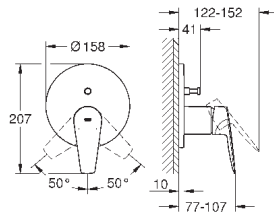

24 162 001

хром

по запросу

BauEdge

Смеситель однорычажный с переключателем на 2 положения

металлический рычаг
комплект верхней монтажной части для
GROHE Rapido SmartBox 35 600 000 (универсальная встраиваемая часть)
GROHE Longlife Керамический картридж 46 мм
GROHE StarLight хромированная поверхность
с настенными розетками **GROHE FastFixation** (скрытые
эксцентрики, уплотнение, скрытый монтаж)
металлическая накладная панель, регулируемая на 6°
автоматический переключатель на 2 положения
распределение расхода:
выход В = 27 л/мин,
выход С = 27 л/мин
без встраиваемой части
профессиональная серия