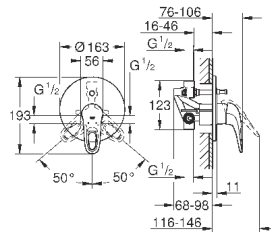

33 637 003

хром

152,40

Eurostyle

Смеситель однорычажный для ванны, DN 15
для скрытого монтажа

GROHE SilkMove керамический картридж Ø 46 мм
GROHE StarLight хромированная поверхность
GROHE FastFixation быстрый монтаж

включает в себя:
комплект верхней монтажной части
(19 506 003)

со встраиваемым механизмом
регулировка расхода воды
автоматический переключатель: ванна/душ
металлическая рукоятка (с отверстием)
уплотнитель розетки и рычага
отражатель из металла
дополнительный ограничитель температуры (46 308 000)