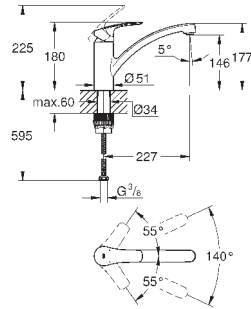

new

33 281 003
33 281 DC3

хром
суперсталь

102,79
133,63

Eurosmart

Смеситель однорычажный для мойки, DN 15
с низким изливом
монтаж на одно отверстие

GROHE StarLight хромированная поверхность
GROHE SilkMove керамический картридж 35 мм
встроенный ограничитель температуры

регулировка расхода воды, поворотный литой излив, область поворота 140°

GROHE Zero Раздельные пути подачи воды - не содержит никеля и свинца
аэратор с возможностью быстрого демонтажа
гибкая подводка 3/8"

GROHE FastFixation Plus Система монтажа
минимальное давление 1,0 бар

new