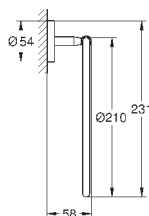

40 460 001

хром

21,50

BauCosmopolitan
Кольцо для полотенца

металл
скрытое крепление
GROHE StarLight хромированная поверхность
Шурупы и дюбели в комплекте