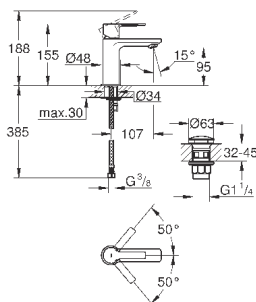

23 791 001	хром	196,80
23 791 DC1	суперсталь	283,20
23 791 AL1	темный графит, матовый	318,50

Lineare

Смеситель однорычажный для раковины DN 15

XS-Size

монтаж на одно отверстие

металлический рычаг

GROHE SilkMove керамический картридж 28 мм

с ограничителем температуры

GROHE StarLight хромированная поверхность

GROHE EcoJoy SpeedClean аэратор с ограничением расхода воды 5,7 л/мин

GROHE FastFixation Plus Система монтажа

смеситель с гладким корпусом и нажимным сливным гарнитуром 1 1/4"

гибкая подводка