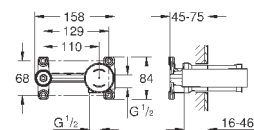

23 571 000

210,00

Смеситель однорычажный 1/2", встраиваемый универсальный механизм

для смесителя на 2 отверстия

для скрытого монтажа

без комплекта верхней монтажной части

GROHE SilkMove керамический картридж 35 мм

регулировка расхода воды

с ограничителем температуры

излив может быть установлен справа или слева

DR-латунь

шаблон для монтажа

обеспечивает гидроизоляцию конструкции стен, окружающих встраиваемый

механизм

с уплотнительной втулкой