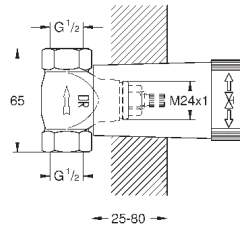

29 800 000

21,00

Механизм скрытого вентиля, 1/2"

предварительно смонтированная

вентильная головка 1/2"

короткий шпindel, защитная втулка, резьбовое соединение 1/2"

DR-латунь

29 802 000

38,40

то же, 3/4", предварительно смонтированная

головка 3/4", резьбовое соединение 3/4"

29 805 000

63,60

то же, 1", предварительно смонтированная

головка 1", резьбовое соединение 1"