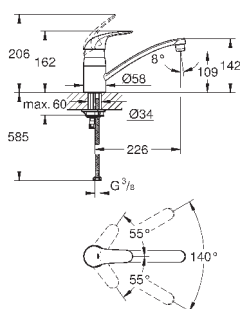

32 750 000

хром

97,20

Euroeco
Смеситель однорычажный для мойки, DN 15
монтаж на одно отверстие
GROHE StarLight поверхность
GROHE SilkMove керамический картридж 35 мм
аэратор
регулировка расхода воды
поворотный трубкообразный излив
область поворота 140°
металлический рычаг
гибкая подводка
система быстрого монтажа