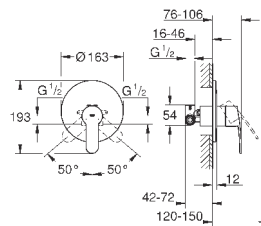

Eurostyle Cosmopolitan

Смеситель однорычажный для душа, DN 15

для скрытого монтажа

GROHE SilkMove керамический картридж Ø 46 мм

GROHE StarLight хромированная поверхность

включает в себя:

комплект готового монтажа

корпус встраиваемого смесителя, 33 964 000

регулировка расхода воды, возможность установки мин. расхода 2,5 л/мин.

металлический рычаг

уплотнитель розетки и рычага

металлическая розетка, винтовое крепление

Дополнительный ограничитель температуры

33 637 002

хром

171,60