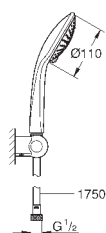

27 355 000

хром

100,80

Euphoria 110 Champagne

Душевой набор, 3 вида струй

включает в себя:

- ручной душ Champagne (27 222 000)
- держатель настенный (28 401)
- душевой шланг 1750 мм (28 388 000)

GROHE DreamSpray превосходный поток воды

GROHE SprayDimmer

GROHE StarLight хромированная поверхность

система **SpeedClean** против известковых отложений

внутренний охлаждающий канал для продолжительного срока службы

Twistfree против перекручивания шланга

может использоваться с проточным водонагревателем

минимальное давление 1,0 бар