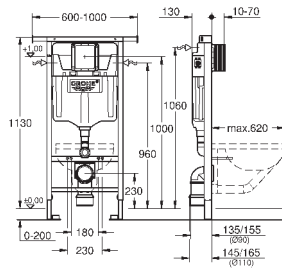

GROHE RAPID SL ДЛЯ УНИТАЗА

Артикул

Цвет

Цена брутто /
РРЦ с НДС, €

38 588 001

290,40

Rapid SL

Инсталляция для подвесного унитаза, монтажная высота 1.13 м, для инсталляционных шахт

сmyвной бачок GD 2

для **инсталляционных шахт**

ширина 800 - 1100 мм

самонесущая стальная рама с

порошковым напылением

подготовлена для облицовки

фиксированные подключения

быстрая регулировка по высоте

крепежный материал

2 болта-держателя для унитаза

крепление для керамики

расстояние между болтами 180/230 мм

выходной патрубков для унитаза Ø 90 мм

регулировка глубины монтажа

редуктор Ø 90/110 мм

впускной и сmyвной гарнитуры

сmyвной бачок GD 2, 6 - 9 л, со следующими характеристиками:

заводская настройка 6 л и 3 л

Пневматический сmyвной клапан с тремя режимами

слива: 2-х объёмный, старт/стоп, или непрерывный

Подключение воды слева, справа и сзади

Арматурная группа I

с изоляцией от конденсационной влаги

подключение воды DN 15

во время сборки не требуется дополнительного инструмента

для монтажа инспекционного короба

для вертикального или горизонтального монтажа

для монтажа маленьких сmyвных панелей необходимо заказать

ревизионный короб 40 911 000 (приобретается отдельно)

38 994 000

337,20

Rapid SL

Инсталляция для подвесного унитаза со сmyвным бачком 80 мм, монтажная высота 1,13 м

ширина элемента 0,62 м

для небольших, узких ванных комнат

для монтажа перед стеной или стеной перегородкой

самонесущая стальная рама с

порошковым напылением

подготовлена для облицовки

фиксированные подключения

быстрая регулировка по высоте

крепежный материал

проверено -TUEV

2 болта-держателя для унитаза

крепление для керамики

расстояние между болтами 180/230 мм

PP-сmyвная дуга Ø 90 мм

регулировка глубины монтажа

редуктор Ø 90/110 mm

впускной и сmyвной гарнитуры

сmyвной бачок 80 мм, 6 - 9 л

заводская настройка 6 л и 3 л

Пневматический сmyвной клапан с тремя режимами

слива: 2-х объёмный, старт/стоп, или непрерывный

подача воды сверху или сзади

Арматурная группа I

с изоляцией от конденсационной влаги

подвод воды 1/2 , резьбовое соединение для подвода воды

во время сборки не требуется дополнительного инструмента

для монтажа инспекционного короба

для вертикального монтажа

с настенными уголками 38 558 00M для монтажа перед стеной

для установки малых панелей сmyва необходимо дополнительно заказать

ревизионный короб 40 949 000