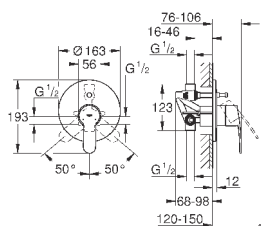

Eurostyle Cosmopolitan

Смеситель однорычажный для ванны, DN 15

для скрытого монтажа

GROHE SilkMove керамический картридж Ø 46 мм

GROHE StarLight хромированная поверхность

включает в себя:

комплект готового монтажа

корпус встраиваемого смесителя

33 963 000

регулировка расхода воды

возможность установки мин. расхода 2,5 л/мин.

металлический рычаг

уплотнитель розетки и рычага

металлическая розетка, винтовое крепление

Дополнительный ограничитель температуры

23 048 003

хром

744,00