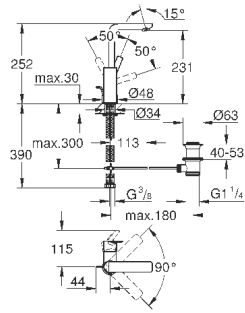

Артикул

Цвет

Цена брутто /
РРЦ с НДС, €

23 296 001
23 296 DC1
23 296 AL1

хром
суперсталь
темный графит, матовый

274,80
398,40
398,40

Lineare
Смеситель однорычажный для раковины 1/2"
L-Size

монтаж на одно отверстие
металлический рычаг

GROHE SilkMove керамический картридж 28 мм
с ограничителем температуры

GROHE StarLight хромированная поверхность

GROHE EcoJoy SpeedClean аэратор с ограничением расхода воды 5,7 л/мин

GROHE FastFixation Plus Система монтажа

поворотный излив с аэратором и стопором

сливной гарнитур 1 1/4"

гибкая подводка

минимальное давление 1,0 бар