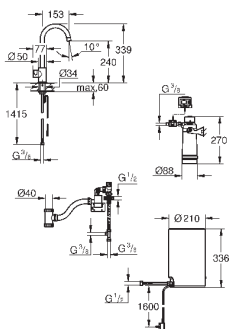

30 080 001

хром

1 560,00

GROHE Red Mono

Вертикальный вентиль и бойлер L-size

включает в себя:

GROHE Red Mono вертикальный вентиль
монтаж на одно отверстие
С-образный излив

GROHE ChildLock кнопка для безопасного открывания кипящей воды

TÜV сертифицированная тройная защита от случайной активации кипящей воды

GROHE StarLight хромированная поверхность

Теплоизолированный трубкообразный излив
область поворота 150°

подключение для бойлера GROHE Red

GROHE Red бойлер L-size

резервуар для кипящей и горячей воды

5,5 литров 100° С кипящей воды

Общая емкость 7 литров

давление: 1-7 бар

гибкие шланги подключения и выход для кипящей воды

Одобрено в CE

напряжение подключения 230 V 50 Hz

потребляемая мощность 2100 Вт

потребляемая мощность в режиме ожидания 15 Вт

класс энергопотребления A

GROHE Red Фильтр с головкой для фильтра

для защиты бойлера от накипи

Ресурс 600 л при жесткости воды 20° dKH

5-ступенчатая фильтрация

счетчик расхода фильтрованной воды

30 085 001

хром

1 428,00

30 085 DA1

теплый закат

1 812,00

30 085 DL1

теплый закат, матовый

1 896,00

30 085 A01

темный графит

1 812,00

30 085 AL1

темный графит, матовый

1 896,00

GROHE Red Mono

Вертикальный вентиль и бойлер M-size

включает в себя:

GROHE Red Mono вертикальный вентиль

монтаж на одно отверстие

С-образный излив

GROHE ChildLock кнопка для безопасного открывания кипящей воды

TÜV сертифицированная тройная защита от случайной активации кипящей воды

GROHE StarLight хромированная поверхность

Теплоизолированный трубкообразный излив

область поворота 150°

подключение для бойлера GROHE Red

GROHE Red бойлер M-size

резервуар для кипящей и горячей воды

3 литра 100° С кипящей воды

Общая емкость 4 литра

давление: 1-7 бар

гибкие шланги подключения и выход для кипящей воды

Одобрено в CE