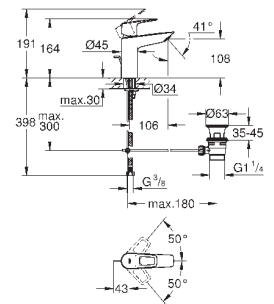

23 762 001

хром

77,09

BauLoop

Смеситель однорычажный для раковины DN 15 M-Size

монтаж на одно отверстие
металлический рычаг

GROHE Longlife керамический картридж 28 мм с ограничителем температуры

GROHE StarLight хромированная поверхность

GROHE Zero Раздельные пути подачи воды - не содержит никеля и свинца

GROHE EcoJoy - 5,7 л/мин

система быстрого монтажа

рычажный донный клапан 1 1/4", пластик

гибкая подводка

профессиональная серия