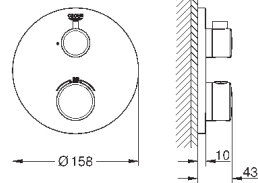

GROHE GROHTHERM ТЕРМОСТАТЫ С 2 РУКОЯТКАМИ

Артикул

Цвет

Цена брутто /
РРЦ с НДС, €

24 075 000

хром

354,00

Grohtherm

Термостат для душа с переключателем на 1 положение

комплект верхней монтажной части для
GROHE Rapido SmartBox 35 600 000 (универсальная встраиваемая часть)

GROHE TurboStat встроенный термoeлемент

GROHE StarLight хромированная поверхность

с настенными розетками **GROHE FastFixation** (скрытые

эксцентрики, уплотнение, скрытый монтаж)

металлическая накладная панель, регулируемая на 6°

GROHE SafeStop стопор безопасности при 38°C

GROHE SafeStop Plus опционно ограничитель температуры на 43°C / 46°C,
включен

встроенные обратные клапаны и грязеулавливающие фильтры

керамический запорный вентиль, 120°

распределение расхода:

выход В = 27 л/мин,

выход С = 30 л/мин

без встраиваемой части

35 600 000

72,00

GROHE Rapido SmartBox Универсальная встроенная часть

24 076 000

хром

394,80

Grohtherm

Термостат для душа с переключателем на 2 положения

комплект верхней монтажной части для
GROHE Rapido SmartBox 35 600 000 (универсальная встраиваемая часть)

GROHE TurboStat встроенный термoeлемент

GROHE StarLight хромированная поверхность

с настенными розетками **GROHE FastFixation** (скрытые

эксцентрики, уплотнение, скрытый монтаж)

металлическая накладная панель, регулируемая на 6°

графическое изображение: верхний душ и ручной душ

GROHE SafeStop стопор безопасности при 38°C

GROHE SafeStop Plus опционно ограничитель температуры на 43°C / 46°C,
включен

GROHE AquaDimmer, встроенный переключатель

распределение расхода:

выход В = 27 л/мин,

выход С = 30 л/мин

без встраиваемой части