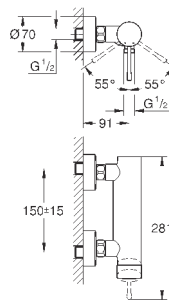

33 636 001

хром

159,60

33 636 DC1

суперсталь

218,40

33 636 BE1

никель глянец

258,00

33 636 EN1

матовый никель

274,80

33 636 GL1

холодный рассвет

258,00

33 636 GN1

холодный рассвет,

матовый

274,80

33 636 DA1

теплый закат

258,00

33 636 DL1

теплый закат, матовый

274,80

33 636 A01

темный графит

258,00

33 636 AL1

темный графит, матовый

274,80

Essence

Смеситель однорычажный для душа, DN 15

настенный монтаж
металлический рычаг
GROHE SilkMove керамический картридж 35 мм
с ограничителем температуры
GROHE StarLight хромированная поверхность
отвод для душа 1/2"
встроенный обратный клапан
скрытые S-образные эксцентрики
с защитой от обратного потока
минимальное давление 1,0 бар