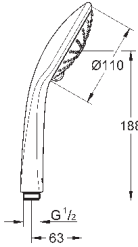

26 513 000

хром

63,60

Euphoria 110 Massage
Ручной душ, 3 вида струй

душевая поверхность Ø 110 мм
Rain / Massage / SmartRain
GROHE EcoJoy 6.6 л/мин
GROHE DreamSpray превосходный поток воды
GROHE SprayDimmer
GROHE StarLight хромированная поверхность
белая душевая поверхность
система SpeedClean против известковых отложений
внутренний охлаждающий канал для продолжительного срока службы
универсальное крепление, подходящее к любому стандартному шлангу
может использоваться с проточным водонагревателем
минимальное давление 1,0 бар