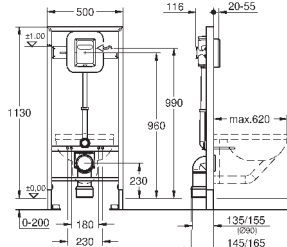

GROHE RAPID SL ДЛЯ УНИТАЗА

Артикул

Цвет

Цена брутто /
РРЦ с НДС, €

38 519 001

421,20

Rapid SL

Инсталляция для подвесного унитаза со смывным устройством под давлением, монтажная высота 1.13 м

смывное устройство под давлением,
6 - 9 л

для ручного/электр. управления

для монтажа перед стеной или стеной перегородкой
стальная рама, фольга оцинкованная,
самонесущая

подготовлена для облицовки
быстрая регулировка по высоте
крепежный материал

проверено -TUEV

2 болта-держателя для унитаза

расстояние между болтами 180/230 мм

для подвесных унитазов с опорной поверхностью менее 205 мм

требуется дополнительное аксессуар 38 779 000

PP-смывная дуга Ø 90 мм

регулировка глубины монтажа

редуктор 80/110 мм

впускной и смывной гарнитуры

автоматическое смывное устройство

регулируется

Арматурная группа I

подключение 3/4"

со встроенным запорным клапаном

регулировка объёма смыва от 6 до 9 л

промывная дуга

регулятор потока смыва

для монтажа перед стеной необходимо заказать настенные уголки

38 558 00M (продаются отдельно)