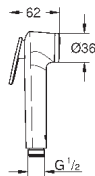

28 020 L01

белый

12,60

Tempesta-F Trigger Spray 30
Ручной душ, 1 вид струи

с нажимной кнопкой управления

GROHE StarLight поверхность

система **SpeedClean** против известковых отложений

внутренний охлаждающий канал для продолжительного срока службы

универсальное крепление, подходящее к любому стандартному шлангу

Пожалуйста, при установке следуйте стандартам местного рынка.