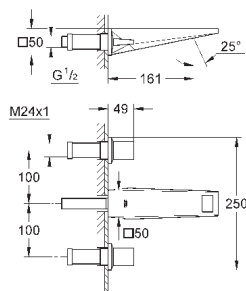

20 346 000	хром	668,40
20 346 DC0	суперсталь	994,80
20 346 AL0	темный графит, матовый	1 137,60

Allure Brilliant
Смеситель для раковины на три отверстия, DN 15
S-Size
настенный монтаж
без встраиваемого механизма
комплект верхней монтажной части для 29 025 002
керамические вентили для горячей и холодной воды, 1/2" - ход 90
GROHE StarLight хромированная поверхность
GROHE EcoJoy 5.0 л/мин
излив со встроенным аэратором, размер по осям 200 мм
вынос 161 мм, минимальное давление 1,0 бар

20 348 000	хром	711,60
20 348 DC0	суперсталь	1 058,40
20 348 AL0	темный графит, матовый	1 212,00

то же, вынос 210 мм