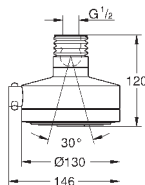

27 530 000

хром

442,80

Relaxa Deluxe 130

Верхний душ с 4 режимами

струи : Normal, Rain, Champagne, Deluxe

шаровый шарнир +/- 15° вращающийся

GROHE EcoJoy ограничитель расхода воды 9,5 л/мин

GROHE DreamSpray превосходный поток воды

GROHE StarLight хромированная поверхность

внутренний охлаждающий канал для продолжительного срока службы

минимальное давление 1,0 бар