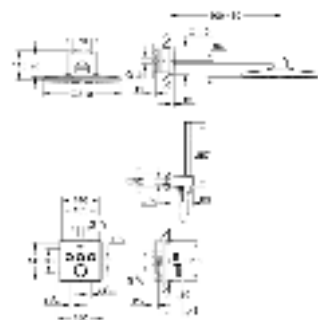

34 706 000	хром	1 368,00

Grotherm SmartControl

Набор для комплектации душа с Rainshower SmartActive 310 Cube

включает в себя:

Встраиваемый термостат с 3 кнопками управления

Grotherm SmartControl Комплект верхней монтажной части

(29 126 000)

GROHE Rapido SmartBox 35 600 000 (универсальная встраиваемая часть)

Rainshower SmartActive 310 Cube Верхний душ с 2 режимами струи (26 479),

душевой кронштейн 400 мм и встраиваемая часть (26 483 000)

ручной душ Euphoria Cube Stick (27 698 000)

Euphoria Cube wall Подключение для душевого шланга (26 370 000)

душевой шланг Silverflex 1.500 мм (28 364)