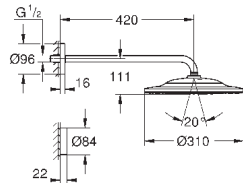

GROHE ВЕРХНИЕ ДУШИ

Артикул

Цвет

Цена брутто /
РРЦ с НДС, €

26 481 LSO

белая луна

673,20

Rainshower SmartActive 310 Cube

Верхний душ с потолочным душевым кронштейном 142 мм, 2 режима струи

включает в себя:

верхний душ Rainshower SmartActive 310 Cube, белая душевая поверхность
2 вида струи:

GROHE PureRain, ActiveRain

Потолочный душевой кронштейн 142 мм

GROHE DreamSpray превосходный поток воды

GROHE StarLight поверхность

система **SpeedClean** против известковых отложений

внутренний охлаждающий канал для продолжительного срока службы
требуется встраиваемый блок 26 483 000 или 26 484 000 - заказывается отдельно

26 484 000

102,00

Rainshower

Универсальная встроенная часть, 1/2"

для верхнего душа с душевым кронштейном

26 475 / 26 477 / 26 479 / 26 481

2 входа, 1/2"

инсталляционная глубина 75-105 мм

подключения из латуни

прочный корпус и защитная накладка

герметичный корпус

уплотнение

встроенный промывочный клапан

GROHE EcoJoy 9,5 л/мин. для каждого выхода

без комплекта верхней монтажной части

26 483 000

102,00

то же, без ограничения расхода воды

new

26 640 000

хром

596,40

Rainshower SmartConnect 310

Верхний душ с душевым кронштейном 422 мм, 2 режима струи

включает в себя:

Rainshower SmartConnect 310 Верхний душ (26 641)

хромированная душевая поверхность

2 вида струи:

GROHE PureRain, ActiveRain

запрограммированный по умолчанию режим струи

горизонтальный душевой кронштейн 422 мм (26146)

с круглой розеткой

пульт дистанционного управления для изменения/комбинирования режимов струи

держатель пульта предназначен для прикручивания или приклеивания на стену

питание от батареек

включены 3 батарейки AAA (мизинчиковая) и 1 батарейка CR 2032 (плоская, таблеточная)