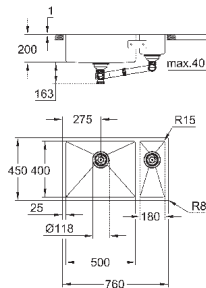

GROHE МОЙКИ ИЗ НЕРЖАВЕЮЩЕЙ СТАЛИ

Артикул

Цвет

Цена брутто /
РРЦ с НДС, €

31 574 SD1

нержавеющая сталь

263,14

K700 Под столешницу

Мойка из нержавеющей стали

модель: K700U 60-S 54.4/44.4 1.0

тип монтажа: под столешницу

материал: нержавеющая сталь AISI 304 (V2A)

толщина материала: 1 мм

GROHE StarLight поверхность

покрытие: сатиновое

GROHE Whisper

минимальный размер шкафа: 600 мм

размер: 540 x 440 мм

1 чаша: 500 x 400 x 200 мм

Внешний радиус: R16 (монтаж под столешницу)/R3 (вровень со столешницей), внутренний радиус чаши: R15

GROHE FastFixation система быстрого монтажа

требуемый размер отверстия в столешнице для

установки мойки: 500 x 400 мм

корзинчатый вентиль: корзинка Ø 3.5"/90 мм

аксессуары вкл.: сливной гарнитур, корзинка, монтажный набор

опция: автоматический сливной клапан с нажимным механизмом

(40 986 SD0), приобретается отдельно

количество крепежных элементов в комплекте (накладной монтаж): 8

количество крепежных элементов в комплекте (монтаж под столешницу): 8

31 575 SD1

нержавеющая сталь

324,83

K700 Под столешницу

Мойка из нержавеющей стали

модель: K700U 80-S 76/45 1.5 lh

тип монтажа: стандартный встраиваемый, в один уровень со столешницей

или под столешницу

материал: нержавеющая сталь AISI 304 (V2A)

толщина материала: 1 мм

GROHE StarLight поверхность

покрытие: сатиновое

GROHE Whisper

минимальный размер шкафа: 800 мм

размер: 760 x 450 мм

1 чаша: 500 x 400 x 195 мм

полу-чаша: 180 x 400 x 200 мм

Внешний радиус: R16 (монтаж под столешницу)/R3 (вровень со столешницей), внутренний радиус чаши: R15

GROHE FastFixation система быстрого монтажа

мойка монтируется слева

Размер отверстия для установки мойки под столешницу: 712 x 402 мм (R16)

Размер отверстия для установки мойки вровень

со столешницей: 745 x 435 мм