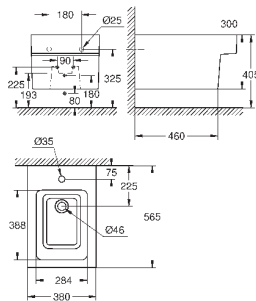

39 488 000

альпин-белый

191,62

**Керамика Cube**  
**Сиденье для унитаза с микролифтом**  
с крышкой  
быстроразъемное сиденье  
съёмное  
материал: Дюропласт  
с креплением  
подходит для всех унитазов Керамики Cube