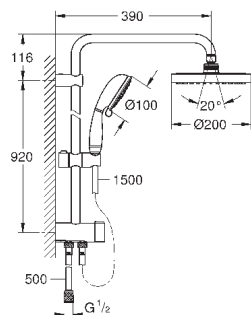

Tempesta Rustic System 200

Душевая система Flex с переключателем для настенного монтажа

включает в себя:

горизонтальный душевой кронштейн 390 мм, регулируется перед установкой переключатель на 3 положения: верхний душ, ручной душ, верхний душ с Эсо-режимом

верхний душ Tempesta Cosmopolitan 200 (27 541)

2 режима струи (с помощью переключателя):

Rain, SmartRain

с шаровым шарниром

угол поворота $\pm 15^\circ$

ручной душ Tempesta Rustic 100 (26 085)

4 вида струй:

GROHE Rain O², Rain, Massage, Jet

регулируется по высоте с помощью

скользящего элемента

расстояние между переключателем и верхним креплением: 920 мм

Relexaflex Душевой шланг 1500 мм (28 151)

душевой шланг Relexaflex 500 мм

гибкая установка: подключение к смесителю / подключению для душевого шланга с резьбой 1/2" душевым шлангом 500 мм

минимальный расход воды 7л/мин

GROHE DreamSpray превосходный поток воды

GROHE StarLight хромированная поверхность

система **SpeedClean** против известковых отложений

внутренний охлаждающий канал для продолжительного срока службы