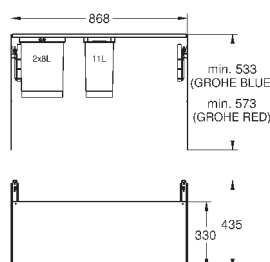

Высота пространства для установки: не менее 533 мм, не более 573 мм

Совместима с GROHE Blue Home, GROHE Blue Professional и GROHE Red с бойлерами размеров M и L

40 983 000

359,00

**GROHE Blue**

**Система сортировки отходов и мусора - 90 см, 8/8/11 л**