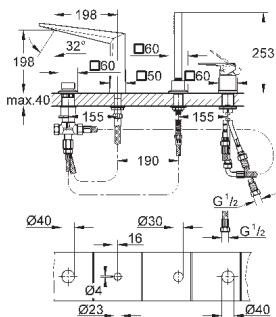

GROHE ALLURE BRILLIANT

Артикул

Цвет

Цена брутто /
РРЦ с НДС, €

19 787 001	хром	1 476,00
19 787 DC1	суперсталь	2 088,00
19 787 AL1	темный графит, матовый	2 400,00

Allure Brilliant
Смеситель однорычажный для ванны на 4 отверстия
GROHE SilkMove керамический картридж Ø 46 мм
GROHE StarLight хромированная поверхность
включает в себя:
фиксатор для излива(смонтированный)
элемент управления однорычажного смесителя
излив для ванны со встроенным аэратором
переключатель ванна/душ
ручной душ Euphoria Cube+ 6,5 л/мин
металлический душевой шланг 2000 мм
гибкая подводка, подключение для душевого шланга с защитой от обратного потока
может быть использован с 29 037 000