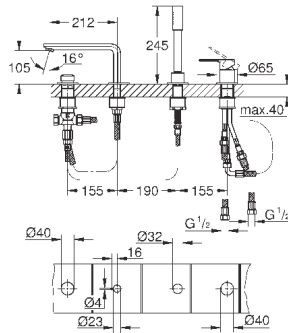

Артикул

Цвет

Цена брутто /
РРЦ с НДС, €

19 577 001
19 577 DC1
19 577 AL1

хром
суперсталь
темный графит, матовый

818,40
1 179,60
1 324,57

Lineare

Смеситель однорычажный для ванны на 4 отверстия

GROHE SilkMove керамический картридж 35 мм с ограничителем температуры

GROHE StarLight хромированная поверхность фиксатор для излива(смонтированный)

элемент управления однорычажного смесителя

металлический рычаг

излив для ванны с аэратором

переключатель ванна/душ

ручной душ Sena Stick (26 465)

металлический душевой шланг 2000 мм

гибкая подводка

подключение для душевого шланга

с защитой от обратного потока

может быть использован с 29 037 000

минимальное давление 1,0 бар

19 965 001

хром

661,20