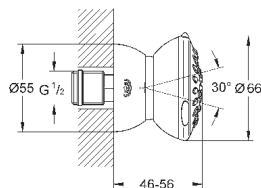

27 067 000

хром

121,20

Relaxa 65

Боковой душ с 2 режимами

Normal / Massage

шаровой шарнир

GROHE DreamSpray превосходный поток воды

GROHE StarLight хромированная поверхность

система SpeedClean против известковых отложений

внутренний охлаждающий канал для продолжительного срока службы

минимальный поток 4л/мин

минимальное давление 1,0 бар