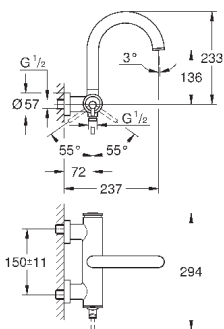

GROHE ATRIO

Артикул Цвет Цена брутто / РРЦ с НДС, €

32 652 003	хром	550,80
32 652 DC3	суперсталь	776,40
32 652 GL3	холодный рассвет	830,40
32 652 DA3	теплый закат	830,40
32 652 AL3	темный графит, матовый	885,60

Atrio
Смеситель однорычажный для ванны, DN 15
настенный монтаж
GROHE SilkMove керамический картридж 35 мм
GROHE StarLight хромированная поверхность
регулировка расхода воды
автоматический переключатель: ванна/душ
литой излив
аэратор
отвод для душа снизу 1/2" со встроенным обратным клапаном
скрытые S-образные эксцентрики
с защитой от обратного потока