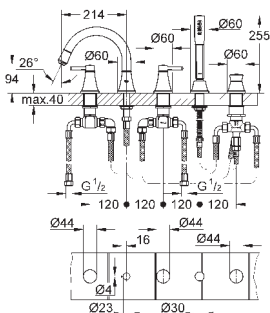

19 919 000
19 919 IGO

хром
хром/золото

1 083,60
1 392,00

Grandera

Комплект для ванны на 5 отверстий
керамические вентили 1/2", 90°

GROHE StarLight хромированная поверхность
включает в себя:

- фиксатор для излива(смонтированный)
- элемент управления однорычажного смесителя
- излив для ванны с аэратором и переключателем ванна/душ
- Grandera ручной душ 7,6 л
- металлический душевой шланг
- гибкая подводка
- подключение для душевого шланга с защитой от обратного потока
- может быть использован с 29 037 000
- минимальное давление 1,0 бар