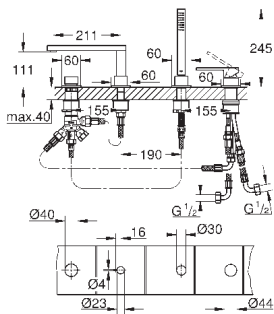

new

29 307 003	хром	843,60
29 307 DC3	суперсталь	1 147,74
29 307 AL3	темный графит, матовый	1 311,70

GROHE Plus
Смеситель однорычажный для ванны на 4 отверстия
GROHE SilkMove керамический картридж 35 мм с ограничителем температуры
GROHE StarLight хромированная поверхность включает в себя:
излив с ламинарной струей
элемент управления однорычажного смесителя
металлический рычаг
переключатель ванна/душ
Euphoria Cube Ручной душ 6,6 л/мин
металлический душевой шланг 2000 мм
гибкая подводка
подключение для душевого шланга с защитой от обратного потока
может быть использован с 29 037 002
минимальное давление 1,0 бар

new