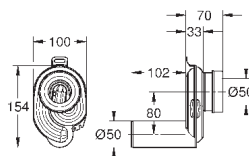

39 732 000

42,42

Сливной гарнитура для писсуара
горизонтальный Ø 50 мм
объем смыва 0.5 - 4 л
средний вход и выход 80 мм
для писсуаров керамики Вау 39 438 000 и 39 439 000
материал: пластик