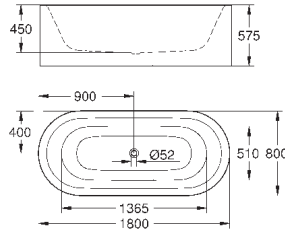

39 613 00H

альпин-белый

6 458,45

Essece

Ванна

отдельнстоящая
180 x 80 см
высота 57.5 см
объём воды 240 л
с EasyClean
без перелива
санитарно-титановая сталь
обязательная комплектация сливным гарнитуром 49 113 000/SH0
(приобретается отдельно)
с комплектом шумоизоляции