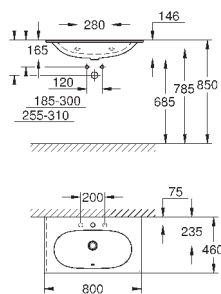

39 567 00H

альпин-белый

401,83

Essece
Раковина накладная 80

подвесная
1 отверстие под смеситель, 2 намеченных отверстия с переливом, расположенным на противоположной стороны от смесителя для установки на столешницу 800 x 460 мм
санитарная керамика
Износостойкое покрытие **PureGuard** и анти-бактериальное глазирование
12 шт. на паллете