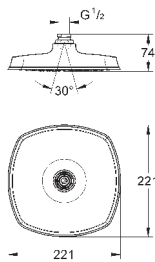

GROHE ВЕРХНИЕ ДУШИ

Артикул

Цвет

Цена брутто /
РРЦ с НДС, €

ДУШИ

27 974 000
27 974 IGO

хром
хром/золото

422,40
550,80

Grandera 210

Верхний душ с одним режимом

Rain

221 x 221 мм

металл

с шаровым шарниром

угол поворота ± 15°

резьбовое соединение 1/2"

GROHE DreamSpray превосходный поток воды

GROHE StarLight хромированная поверхность

система SpeedClean против известковых отложений

может использоваться с проточным водонагревателем

минимальное давление 1,0 бар