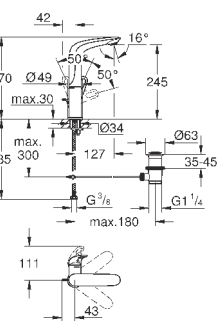

23 715 003

хром

97,20

**Eurostyle**

**Смеситель однорычажный для раковины DN 15 S-Size**

монтаж на одно отверстие  
металлический рычаг (без отверстия)  
**GROHE SilkMove** керамический картридж 35 мм  
регулировка расхода воды  
с ограничителем температуры  
**GROHE StarLight** хромированная поверхность  
**GROHE EcoJoy** - 5,7 л/мин  
**GROHE FastFixation** быстрая монтажная система  
без донного клапана  
гибкая подводка