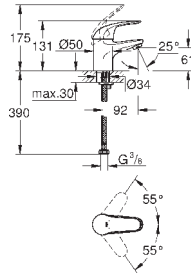

32 734 000

хром

63,60

Euroeco

Смеситель однорычажный для раковины DN 15 S-Size

монтаж на одно отверстие
металлический рычаг

GROHE SilkMove керамический картридж 35 мм

GROHE StarLight хромированная поверхность

ограничитель потока 9 л/мин.

система быстрого монтажа

аэратор

без донного клапана

гибкая подводка

дополнительный ограничитель температуры (46 375 000)