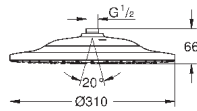

GROHE ВЕРХНИЕ ДУШИ

Артикул

Цвет

Цена брутто /
РРЦ с НДС, €

new

26 641 000

хром

550,80

Rainshower SmartConnect 310

Верхний душ с 2 режимами

GROHE PureRain, ActiveRain

запрограммированный по умолчанию режим струи

хромированная душевая поверхность

шаровый шарнир с углом поворота $\pm 10^\circ$

резьбовое соединение 1/2"

пульт дистанционного управления для изменения/комбинирования режимов струи

держатель пульта предназначен для прикручивания или приклеивания на стену

питание от батареек

включены 3 батарейки AAA (мизинчиковая) и 1 батарейка CR 2032 (плоская, таблеточная)

светодиодный индикатор, отражающий установку контакта (соединения) и необходимость замены батареек

пульт дистанционного управления имеет водонепроницаемость и

устойчивость от проникновения посторонних объектов с уровнем защиты

IP57 (защита от ограниченного проникновения пыли + защита от погружения на глубину от 15 см до 1 м)

GROHE EcoJoy ограничитель расхода воды 9,5 л/мин

GROHE DreamSpray превосходный поток воды

GROHE StarLight хромированная поверхность

система **SpeedClean** против известковых отложений

внутренний охлаждающий канал для продолжительного срока службы

может использоваться с проточным водонагревателем

установка при давлении от 1,5 бар

new

26 643 000

хром

576,00

Rainshower SmartConnect 310 Cube

Верхний душ с 2 режимами

GROHE PureRain, ActiveRain

запрограммированный по умолчанию режим струи

хромированная душевая поверхность

шаровый шарнир с углом поворота $\pm 10^\circ$

резьбовое соединение 1/2"

пульт дистанционного управления для изменения/комбинирования режимов струи

держатель пульта предназначен для прикручивания или приклеивания на стену

питание от батареек

включены 3 батарейки AAA (мизинчиковая) и 1 батарейка CR 2032 (плоская, таблеточная)

необходимость замены батареек

пульт дистанционного управления имеет водонепроницаемость и

устойчивость от проникновения посторонних объектов с уровнем защиты

IP57 (защита от ограниченного проникновения пыли + защита от погружения на глубину от 15 см до 1 м)

GROHE EcoJoy ограничитель расхода воды 9,5 л/мин

GROHE DreamSpray превосходный поток воды

GROHE StarLight хромированная поверхность

система **SpeedClean** против известковых отложений

внутренний охлаждающий канал для продолжительного срока службы

может использоваться с проточным водонагревателем

установка при давлении от 1,5 бар