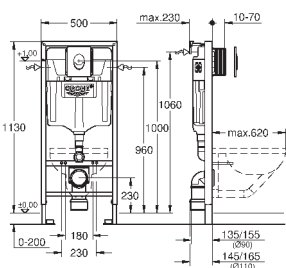

GROHE RAPID SL ДЛЯ УНИТАЗА

Артикул

Цвет

Цена брутто /
РРЦ с НДС, €

39 002 000

361,20

Rapid SL

Инсталляция для подвесного унитаза, монтажная высота 1.13 м, со сливной трубкой для удаления внешних запахов
сmyвной бачок GD 2

со сливной трубкой для устранения внешних запахов
для монтажа перед стеной или стеной перегородкой
самонесущая стальная рама с
порошковым напылением
подготовлена для облицовки
фиксированные подключения
быстрая регулировка по высоте
крепежный материал
проверено -TUEV
2 болта-держателя для унитаза
крепление для керамики
для подвесных унитазов с опорной поверхностью менее 205 мм
требуется дополнительный аксессуар 38 779 000
расстояние между болтами 180/230 мм
PP-сmyвная дуга Ø 90 мм
регулировка глубины монтажа
редуктор Ø 90/110 мм
впускной и сmyвной гарнитуры

сmyвной бачок GD 2, 6 - 9 л, со следующими характеристиками:
заводская настройка 6 л и 3 л
сливная трубка с соединением для устранения запахов 50 мм
Пневматический сmyвной клапан с тремя режимами
слива: 2-х объёмный, старт/стоп, или непрерывный
Подключение воды слева, справа и сзади
Арматурная группа I
с изоляцией от конденсационной влаги
подключение воды DN 15
во время сборки не требуется дополнительного инструмента
для монтажа инспекционного короба
для вертикального или горизонтального монтажа

для монтажа перед стеной необходимо заказать настенные уголки
38 558 00M (продаются отдельно)
для монтажа маленьких сmyвных панелей необходимо заказать
ревизионный короб 40 911 000 (приобретается отдельно)

38 827 000

хром

314,40

Rapid SL

5 в 1 в сборе, для подвесного унитаза, монтажная высота 1,13 м
сmyвной бачок GD 2