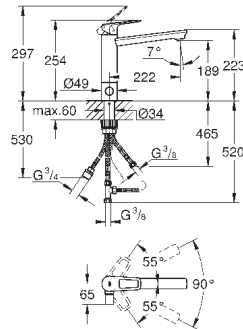

GROHE СЕРИИ BAU

Артикул

Цвет

Цена брутто /
РРЦ с НДС, €

new

31 713 000

хром

109,20

BauLoop

Смеситель однорычажный для мойки, DN 15

со встроенным запорным клапаном

средний излив

монтаж на одно отверстие

GROHE StarLight хромированная поверхность

GROHE Longlife керамический картридж 35 мм

GROHE Zero Раздельные пути подачи воды - не содержит никеля и свинца

поворотный трубкообразный излив

область поворота 140°

аэратор с возможностью быстрого демонтажа

гибкая подводка

GROHE FastFixation Plus - сверхбыстрая и простая установка - не требуется

никаких инструментов

минимальное давление 1,0 бар

new