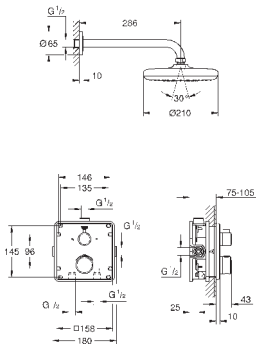

GROHE GROHTHERM ТЕРМОСТАТЫ С 2 РУКОЯТКАМИ

Артикул

Цвет

Цена брутто /
РРЦ с НДС, €

ТЕРМОСТАТЫ

34 728 000

хром

603,60

Grotherm

Набор для комплектации душа с Tempesta 210

включает в себя:

Grotherm комплект готового монтажа с Aquadimmer (24 079)

GROHE Rapido SmartBox Универсальная встраиваемая часть, 1/2" (35 600)

Tempesta 210 верхний душ 9.5 л/мин (26 410)

Rainshower Душевой кронштейн 286 мм (28 576 000)

ручной душ, держатель для ручного душа, подключение для душевого шланга и душевой шланг приобретаются отдельно