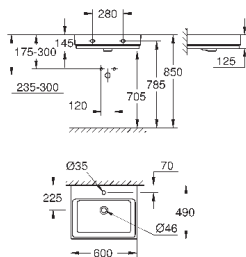

39 473 00H

альпин-белый

250,37

Керамика Cube

Раковина подвесная 60

1 отверстие под смеситель, 2 намеченных отверстия с переливом

600 x 490 мм

санитарная керамика

Износостойкое покрытие **PureGuard** и анти-бактериальное глазирование

16 шт. на паллете