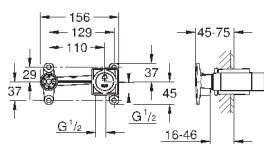

23 200 000		228,00

Смеситель однорычажный встраиваемый универсальный механизм, DN 15
для смесителя на 2 отверстия
для скрытого монтажа
без комплекта верхней монтажной части
GROHE SilkMove керамический картридж 35 мм
регулировка расхода воды
глубина монтажа 45-75 мм
DR-латунь
шаблон для монтажа