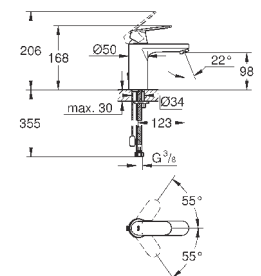

23 926 000

хром

106,80

**Eurosmart Cosmopolitan**  
**Смеситель однорычажный для раковины DN 15 M-Size**

монтаж на одно отверстие  
металлический рычаг  
**GROHE SilkMove** керамический картридж 35 мм  
регулировка расхода воды  
**GROHE StarLight** хромированная поверхность  
**GROHE EcoJoy** - 5,7 л/мин  
**GROHE FastFixation** быстрая монтажная система  
смеситель с гладким корпусом и нажимным сливным гарнитуром 1 1/4"  
гибкая подводка  
минимальное давление 1,0 бар  
дополнительный ограничитель температуры (46 375 000)