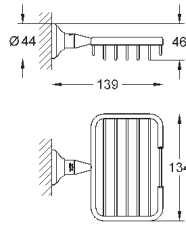

GROHE ESSENTIALS AUTHENTIC

Артикул

Цвет

Цена брутто /
РРЦ с НДС, €

40 659 001
40 659 EN1

хром
матовый никель

48,88
78,23

Essentials Authentic
Полочка-решетка, маленькая
металл
скрытое крепление
GROHE StarLight хромированная поверхность