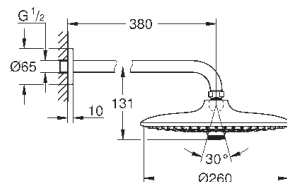

26 458 000

хром

210,00

то же, без ограничения расхода воды