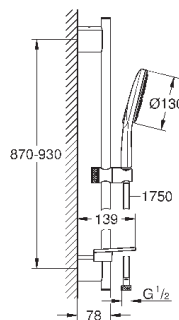

26 579 LS0

белая луна

164,40

Rainshower SmartActive 130

Душевой гарнитур, 3 вида струй

включает в себя:

ручной душ Rainshower SmartActive 130 (26 574)

душевая штанга 900 мм

с металлическими настенными креплениями

душевой шланг 1750 мм (28 388 000)

Полочка **GROHE EasyReach**

GROHE EcoJoy ограничитель расхода воды 9,5 л/мин

GROHE DreamSpray превосходный поток воды

GROHE StarLight поверхность

GROHE TileFix регулируемая глубина верхнего и нижнего креплений

система **SpeedClean** против известковых отложений

внутренний охлаждающий канал для продолжительного срока службы

Twistfree против перекручивания шланга

может использоваться с проточным водонагревателем

26 578 LS0

белая луна

163,20

Аналогичный продукт, без ограничителя потока

ДУШИ