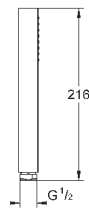

27 699 000	хром	44,40

Euphoria Cube Stick
Ручной душ, 1 вид струи
нормальная струя

GROHE EcoJoy ограничитель расхода воды 9,5 л/мин
GROHE DreamSpray превосходный поток воды
GROHE StarLight хромированная поверхность
система SpeedClean против известковых отложений
внутренний охлаждающий канал для продолжительного срока службы
универсальное крепление, подходящее к любому стандартному шлангу
может использоваться с проточным водонагревателем
минимальное давление 1,0 бар

27 698 000	хром	44,40
то же, без ограничения расхода воды