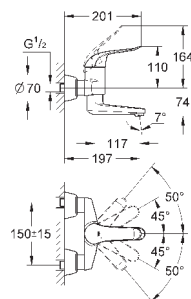

32 767 000

хром

255,60

Euroeco Special

Смеситель однорычажный для раковины DN 15
настенный монтаж

GROHE StarLight хромированная поверхность

GROHE SilkMove керамический картридж Ø 46 мм

GROHE EcoJoy Технология совершенного потока

при уменьшенном расходе воды

регулировка расхода воды, настраиваемый ограничитель температуры

возможность установки мин. расхода 2,5 л/мин.

ламинарный регулятор струи 9 л/мин.

поворотный и фиксирующийся литой излив, вынос 197 мм

металлический рычаг

длина рычага 120 мм, скрытые S-образные эксцентрики

32 771 000

хром

285,60

то же, с фиксирующимися S-образными эксцентриками, вынос 214 мм