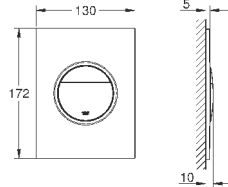

65-157 мм, компенсационная глубина 92 мм

два входа с внутренней резьбой 1/2" (подключение

горячей / холодной воды)

Смывной клапан

прокладка

крепежный материал

Артикул Цвет Цена брутто /  
РРЦ с НДС, €

37 601 000	хром	88,80
37 601 DC0	суперсталь	162,00
37 601 BE0	никель глянец	162,00
37 601 EN0	матовый никель	162,00
37 601 GL0	холодный расцвет	162,00
37 601 GN0	холодный расцвет, матовый	162,00
37 601 DA0	теплый закат	162,00
37 601 DL0	теплый закат, матовый	162,00
37 601 A00	темный графит	162,00
37 601 AL0	темный графит, матовый	162,00