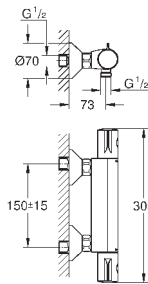

GROHE GROHTHERM 800

Артикул

Цвет

Цена брутто /
PPC с НДС, €

ТЕРМОСТАТЫ

34 558 000

хром

168,00

Grotherm 800

Термостат для душа, DN 15

настенный монтаж

GROHE StarLight хромированная поверхность

GROHE SafeStop стопор безопасности при 38°C

GROHE SafeStop Plus опционно ограничитель температуры на 43°C, включен

GROHE TurboStat встроенный термоэлемент

встроенный стопор смешанной воды

рукоятка регулировки напора с кнопкой для экономии воды **GROHE EcoButton**

и индивидуально устанавливаемым стопором

керамический вентиль 1/2", 180°

отвод для душа снизу 1/2"

грязеулавливающие фильтры

встроенные обратные клапаны

с защитой от обратного потока

скрытые S-образные эксцентрики

металлическая розетка

GROHE EcoJoy Технология совершенного потока

при уменьшенном расходе воды

34 567 000

хром

217,20