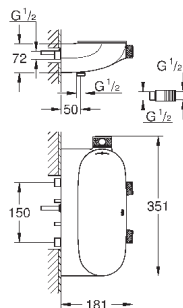

Grotherm SmartControl

Термостат для душа на 2 выхода, внешний монтаж
настенный монтаж

GROHE CoolTouch Полностью исключается вероятность ожога о внешнюю поверхность смесителя

GROHE StarLight хромированная поверхность

GROHE TurboStat встроенный термозлемент

ProGrip эргономичные рукоятки с рифленной поверхностью

GROHE SafeStop стопор безопасности при 38°C

GROHE SafeStop Plus опционно ограничитель температуры на 43°C, включен

GROHE EcoJoy Технология совершенного потока при уменьшенном расходе воды

SmartControl нажать для вкл/выкл, повернуть для увеличения напора воды от режима EcoJoy до максимального напора воды

заменяемые символы

GROHE EasyReach полочка съемная

отвод для душа снизу 1/2"

возможность одновременного включения нескольких точек водоотвода

с защитой от обратного потока

для встраиваемой части 26 449 000 – заказывается отдельно

26 449 000

132,00