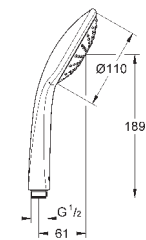

27 265 000

хром

31,20

Euphoria 110 Mono

Ручной душ, 1 вид струи

Rain

GROHE DreamSpray превосходный поток воды

GROHE StarLight хромированная поверхность

система SpeedClean против известковых отложений

внутренний охлаждающий канал для продолжительного срока службы,

универсальное крепление, подходящее к любому стандартному шлангу

может использоваться с проточным водонагревателем, минимальное

давление 1,0 бар

27 232 001

хром

109,20