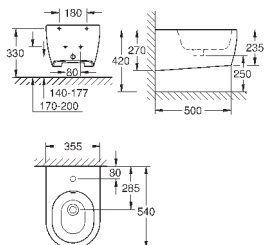

39 574 00N

альпин-белый

354,70

Essence
Биде подвесное
1 отверстие под смеситель
с переливом
с креплением
санитарная керамика
полностью скрытые невидимые крепления
Износостойкое покрытие **PureGuard** и анти-бактериальное глазирование