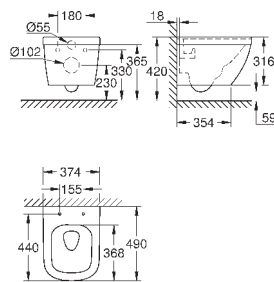

объем смыва 3/5 л

санитарная керамика

съемное

материал: Дюропласт

4 шт. на паллете

39 206 000  
39 206 00H

альпин-белый  
альпин-белый

237,88  
285,44