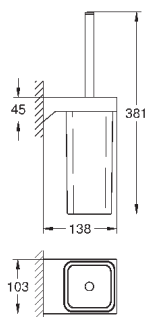

GROHE SELECTION CUBE

Артикул Цвет Цена брутто /
РРЦ с НДС, €

40 857 000 хром 141,17

Selection Cube
Туалетный „ершик“ в комплекте
стекло / металл
настенный монтаж
скрытое крепление
GROHE StarLight поверхность

40 870 000 12,90

Запасная головка ёршика

40 868 000 хром 43,56

Запасной ёршик

40 867 000 матовое стекло 54,85

Запасной стакан