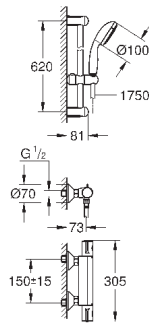

Grotherm 800

Термостат для душа, DN 15 с душевым гарнитуром

включает в себя:

Grotherm 800 Термостат для душа 1/2"

(34 558 000)

Tempesta II душевой гарнитур, 600 мм (27 598)

минимальное давление 1,0 бар