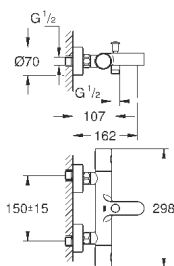

new

Артикул

Цвет

Цена брутто /
РРЦ с НДС, €

34 766 000

хром

254,40

Grotherm 800 Cosmopolitan
Термостат для ванны, DN 15

настенный монтаж

GROHE StarLight хромированная поверхность

GROHE MetalGrip эргономичная металлическая рукоятка

GROHE SafeStop стопор безопасности при 38°C

GROHE SafeStop Plus опционно ограничитель температуры на 43°C, включен

GROHE TurboStat встроенный термоэлемент

встроенный стопор смешанной воды

автоматический переключатель: ванна/душ

рукоятка регулировки напора с кнопкой для экономии воды **GROHE**

EcoButton

и индивидуально устанавливаемым стопором

керамический вентиль 1/2", 180°

отвод для душа снизу 1/2"

аэратор

встроенные обратные клапаны

грязеулавливающие фильтры

с защитой от обратного потока

скрытые S-образные эксцентрики

металлическая розетка

GROHE EcoJoy Технология совершенного потока

при уменьшенном расходе воды

32 212 001

хром

196,80