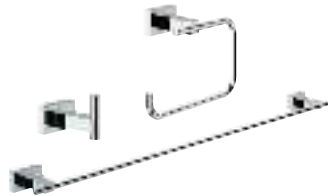

GROHE ESSENTIALS CUBE

Артикул

Цвет

Цена брутто /
РРЦ с НДС, €

40 777 001

хром

106,50

Essentials Cube
Набор аксессуаров 3 в 1 Guest Bathroom

металл
включает в себя:
крючок для банного халата (40 511 001)
Держатель бумаги (40 507 001)
держатель для банного полотенца, 558 мм (40 509 001)
скрытое крепление
GROHE StarLight хромированная поверхность