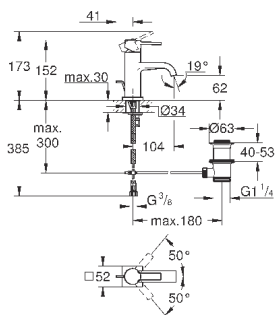

GROHE ALLURE

Артикул

Цвет

Цена брутто /
РРЦ с НДС, €

32 757 000

хром

378,00

Allure
Смеситель однорычажный для раковины DN 15 M-Size

монтаж на одно отверстие
GROHE SilkMove керамический картридж 28 мм
GROHE StarLight хромированная поверхность
GROHE EcoJoy ограничитель расхода воды 6,0 л/мин
система быстрого монтажа
аэратор
сливной гарнитур 1 1/4"
гибкая подводка