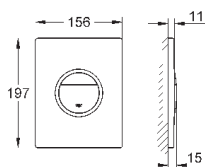

Nova Cosmopolitan Light

Накладная панель

2 объема смыва или прерывание смыва старт/стоп, подсветка панели по
контур кнопки

работы подсветки
длина соединительного кабеля 3 м

Трансформатор для внешнего монтажа, напряжение подключения 230 V AC,
50/60 Hz, 2.0 VA, Этот продукт содержит встроенные светодиодные лампы,
которые не могут быть заменены: класс энергоэффективности: A +

Одобрено в CE

для пневматического смывного клапана

для вертикального и горизонтального монтажа

156 x 197 мм, из ABS

GROHE StarLight хромированная поверхность

GROHE EcoJoy Технология совершенного потока

при уменьшенном расходе воды

для Rapid SL и Uniset со смывным бачком GD 2

для установки Rapid SLX необходимо заказать ревизионный короб

66 791 000 (приобретается отдельно)

38 765 000

хром

66,00

38 765 SH0

альпин-белый

54,00

38 765 P00

матовый хром

66,00