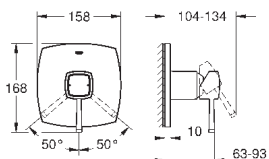

24 067 000
24 067 IGO

хром
хром/золото

283,20
339,60

Grandera

Смеситель однорычажный для душа

комплект верхней монтажной части для

GROHE Rapido SmartBox 35 600 000 (универсальная встраиваемая часть)

GROHE SilkMove керамический картридж Ø 46 мм

GROHE StarLight хромированная поверхность

с настенными розетками **GROHE FastFixation** (скрытые

эксцентрики, уплотнение, скрытый монтаж)

металлическая накладная панель, регулируемая на 6°

металлический рычаг

распределение расхода:

выход В или С = 30 л/мин

без встраиваемой части

35 600 000

72,00

GROHE Rapido SmartBox Универсальная встроенная часть