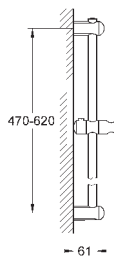

27 499 000

хром

45,60

Euphoria

Душевая штанга, 600 мм

с держателем, скользящим элементом и поворотным держателем

GROHE FastFixation (регулируемое расстояние между

настенными креплениями штанги позволяет использовать

для монтажа уже имеющиеся отверстия в стене)

GROHE StarLight хромированная поверхность