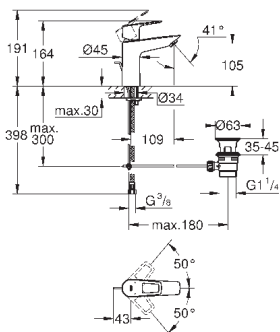

Артикул

Цвет

Цена брутто /
РРЦ с НДС, €

new

23 886 001

хром

77,09

BauLoop
Смеситель однорычажный для раковины DN 15 M-Size

монтаж на одно отверстие
металлический рычаг

GROHE Longlife керамический картридж 28 мм
с ограничителем температуры

GROHE StarLight хромированная поверхность

GROHE Zero Раздельные пути подачи воды - не содержит никеля и свинца

GROHE EcoJoy - 5,7 л/мин
система быстрого монтажа

нажимной донный клапан 1 1/4", пластик
гибкая подводка

профессиональная серия

23 917 001

хром

73,69

то же, без донного клапана

23 887 001

хром

по запросу

BauLoop
Смеситель однорычажный для раковины DN 15 M-Size

монтаж на одно отверстие
металлический рычаг

GROHE Longlife ES Керамический картридж 28 мм с энергосберегающей
функцией (подача холодной воды при центральном положении рычага)
с ограничителем температуры

GROHE StarLight хромированная поверхность

GROHE Zero Раздельные пути подачи воды - не содержит никеля и свинца

GROHE EcoJoy - 5,7 л/мин

система быстрого монтажа

рычажный донный клапан 1 1/4", пластик

гибкая подводка

профессиональная серия

new

23 885 001

хром

по запросу

BauLoop
Смеситель однорычажный для раковины DN 15 M-Size

монтаж на одно отверстие
металлический рычаг

GROHE Longlife керамический картридж 28 мм
с ограничителем температуры

GROHE StarLight хромированная поверхность

GROHE Zero Раздельные пути подачи воды - не содержит никеля и свинца

аэратор GROHE LowFlow - 3,5 л/мин

система быстрого монтажа

рычажный донный клапан 1 1/4", пластик

гибкая подводка

профессиональная серия

new

23 763 001

хром

95,22

BauLoop
Смеситель однорычажный для раковины 1/2" L-Size

монтаж на одно отверстие
металлический рычаг

GROHE Longlife керамический картридж 28 мм
с ограничителем температуры

GROHE StarLight хромированная поверхность