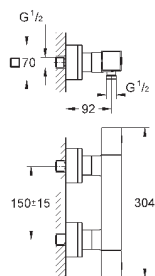

GROHE EUROCUBE JOY

Артикул

Цвет

Цена брутто /
РРЦ с НДС, €

19 997 000

хром

248,40

Eurocube Joy
Смеситель для раковины на два отверстия
M-Size

настенный монтаж
комплект верхней монтажной части для
23 429 000

без встраиваемого механизма

GROHE EcoJoy SpeedClean аэратор с ограничением расхода воды 5,7 л/мин
размер по осям 110 мм
вынос 170 мм

19 998 000

хром

261,60

то же, вынос 231 мм

23 429 000

225,60

Смеситель однорычажный Joystick 1/2", встраиваемый механизм

для смесителя на 2 отверстия

без комплекта верхней монтажной части

GROHE FeatherControl Joystick картридж

для скрытого монтажа

глубина монтажа 78,5 - 103,5 мм

шаблон для монтажа

DR-латунь

минимальное давление 1,0 бар

обеспечивает гидроизоляцию конструкции стен, окружающих встраиваемый механизм

с уплотнительной втулкой

23 664 000

хром

237,60

Eurocube Joy
Смеситель однорычажный для биде DN 15

монтаж на одно отверстие

металлический рычаг

GROHE FeatherControl Joystick картридж

GROHE EcoJoy аэратор с шаровым шарниром 5,7 л/мин

GROHE FastFixation Plus Система монтажа

сливной гарнитуры 1 1/4"

гибкая подводка

23 665 000

хром

270,00

Eurocube Joy
Смеситель однорычажный для душа, DN 15

настенный монтаж

металлический рычаг

GROHE FeatherControl Joystick картридж

отвод для душа снизу 1/2" со встроенным

обратным клапаном

с защитой от обратного потока

34 488 000

хром

334,80

Grohtherm Cube
Термостат для душа, DN 15

настенный монтаж

GROHE StarLight хромированная поверхность

GROHE SafeStop стопор безопасности при 38°C

GROHE SafeStop Plus опционно ограничитель температуры на 43°C,

включен

GROHE TurboStat встроенный термозлемент

встроенный стопор смешанной воды

рукоятка регулировки напора с кнопкой для экономии воды **GROHE**

EcoButton

и индивидуально устанавливаемым стопором