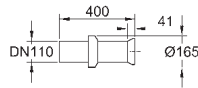

GROHE КЕРАМИКА EURO

Артикул

Цвет

Цена брутто /
РРЦ с НДС, €

39 453 000

31,20

Выпуск для унитаза
горизонтальный
320 мм от стены

39 454 000

57,60