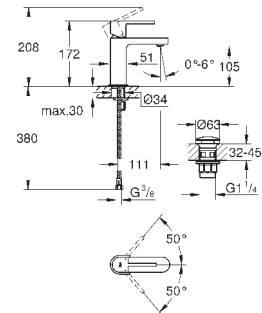

33 163 003

хром

205,20

GROHE Plus

Смеситель однорычажный для раковины DN 15 S-Size

монтаж на одно отверстие
металлический рычаг

GROHE SilkMove керамический картридж 28 мм
с ограничителем температуры

GROHE StarLight хромированная поверхность

GROHE EcoJoy SpeedClean аэратор с ограничением расхода воды 5,7 л/мин

GROHE AquaGuide регулируемый аэратор

GROHE FastFixation Plus Система монтажа

сливным корпусом и нажимным сливным гарнитуром 1 1/4"

гибкая подводка

new