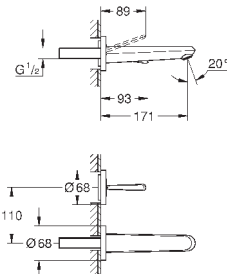

19 968 000

хром

228,00

Eurodisc Joy

Смеситель для раковины на два отверстия M-Size

настенный монтаж

комплект верхней монтажной части для
23 429 000

без встраиваемого механизма

металлический рычаг

GROHE StarLight хромированная поверхность

GROHE EcoJoy SpeedClean аэратор с ограничением расхода воды 5,7 л/мин

размер по осям 110 мм

вынос 171 мм

минимальное давление 1,0 бар