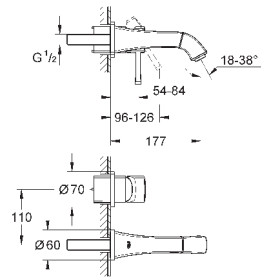

размер по осям 110 мм

излив 177 мм

минимальное давление 1,0 бар

19 930 000

хром

430,80

19 930 IGO

хром/золото