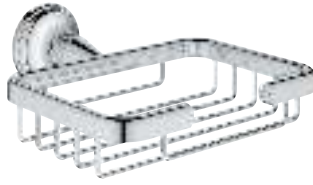

GROHE ESSENTIALS AUTHENTIC

Артикул

Цвет

Цена брутто /
РРЦ с НДС, €

40 659 001
40 659 EN1

хром
матовый никель

48,88
78,23

Essentials Authentic
Полочка-решетка, маленькая
металл
скрытое крепление
GROHE StarLight хромированная поверхность