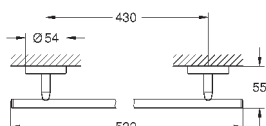

40 459 001

хром

31,27

BauCosmopolitan
Держатель для банного полотенца

металл
522 мм (функциональная длина 430 мм)
скрытое крепление
GROHE StarLight хромированная поверхность
Шурупы и дюбели в комплекте