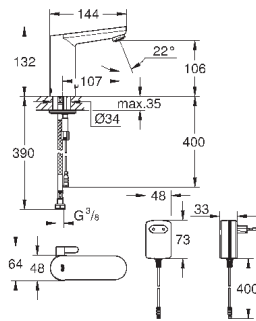

GROHE EUROSMART COSMOPOLITAN E

Артикул

Цвет

Цена брутто /
РРЦ с НДС, €

36 325 001

хром

376,80

Eurosmart Cosmopolitan E

Инфракрасная электроника для раковины 1/2" со смешиванием и с регулируемым ограничителем температуры
с инфракрасным датчиком для двусторонней связи для мониторинга, настройки и сервисного обслуживания с адаптером 100-230 V переменного тока, 50-60 Hz, 6 V постоянного тока

GROHE StarLight поверхность

GROHE EcoJoy - 5,7 л/мин

гибкая подводка

обратный клапан

грязеулавливающие фильтры

со встроенным электромагнитным клапаном

система быстрого монтажа

7 предустановленных режимов:

- автоматический смыв

- термическая дезинфекция

- моющий режим

дополнительные функции и точные настройки с помощью

пульты дистанционного управления 36 407

Одобрено в CE

класс шума I по DIN 4109

тип защиты смесителя IP 59K

минимальное давление 1,0 бар

36 421 000

хром

410,40