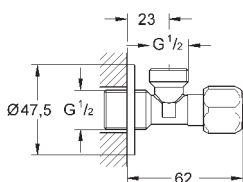

22 016 00M

хром

54,00

Универсальный угловой вентиль 1/2"

с подключением 1/2"
Пластиковая рукоятка
маркировка: нейтральная
навинчивающаяся розетка
металл

GROHE StarLight поверхность
10 шт. в коробке