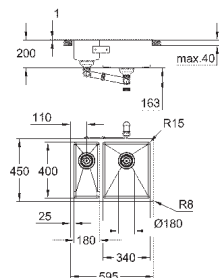

31 576 SD1

нержавеющая сталь

301,10

K700 Под столешницу

Мойка из нержавеющей стали

Модель: K700U 60-S 59.5/45 1.5 rh

тип монтажа: стандартный встраиваемый, в один уровень со столешницей

или под столешницу

материал: нержавеющая сталь AISI 304 (V2A)

толщина материала: 1 мм

GROHE StarLight поверхность

покрытие: сатиновое

GROHE Whisper

минимальный размер шкафа: 600 мм

Размер: 595 x 450 мм

1 чаша: 340 x 400 x 200 мм

полу-чаша: 180 x 400 x 140 мм

Внешний радиус: R16 (монтаж под столешницу)/R3 (вровень со столешницей), внутренний радиус чаши: R15

GROHE FastFixation система быстрого монтажа

мойка монтируется справа

Размер отверстия для установки мойки под столешницу: 547 x 402 мм (R16)

Размер отверстия для установки мойки вровень

со столешницей: 580 x 435 мм

корзинчатый вентиль: корзинка Ø 3.5"/90 мм

аксессуары вкл.: сливной гарнитур, корзинка, монтажный набор

опция: автоматический сливной клапан с нажимным механизмом

(40 986 SD0), приобретается отдельно

количество крепежных элементов в комплекте (накладной монтаж): 8

количество крепежных элементов в комплекте (монтаж под столешницу): 8