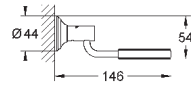

GROHE ESSENTIALS AUTHENTIC

Артикул

Цвет

Цена брутто /
РРЦ с НДС, €

40 652 001
40 652 EN1

хром
матовый никель

27,43
43,88

Essentials Authentic
Держатель

металл
для стакана (40 372 001), мыльницы (40 368 001)
или дозатора мыла (40 394 001)
скрытое крепление
GROHE StarLight хромированная поверхность