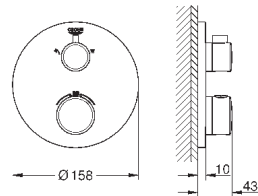

35 600 000

72,00

GROHE Rapido SmartBox Универсальная встроенная часть

24 077 000

хром

394,80

Grohtherm

Термостат для ванны с переключателем на 2 положения

комплект верхней монтажной части для
GROHE Rapido SmartBox 35 600 000 (универсальная встраиваемая часть)

GROHE TurboStat встроенный термoeлемент

GROHE StarLight хромированная поверхность

с настенными розетками **GROHE FastFixation** (скрытые

эксцентрики, уплотнение, скрытый монтаж)

металлическая накладная панель, регулируемая на 6°

графическое обозначение: ванна и душ

GROHE SafeStop стопор безопасности при 38°C

GROHE SafeStop Plus опционно ограничитель температуры на 43°C / 46°C,
включен

GROHE AquaDimmer, встроенный переключатель

распределение расхода:

выход В = 27 л/мин,

выход С = 30 л/мин

без встраиваемой части