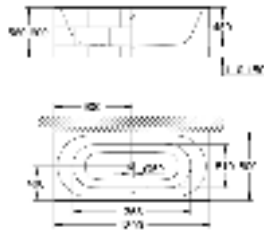

39 620 00H

альпин-белый

1 340,44

Essence

Ванна

встраиваемая
180 x 80 см
общая высота 45 см
объем воды 240 л
с EasyClean
с переливом
санитарно-титановая сталь
подходит для Talento (28 943 000 + 19 025 000)
и Talentofill (28 991 000 + 19 952 000)
с комплектом шумоизоляции