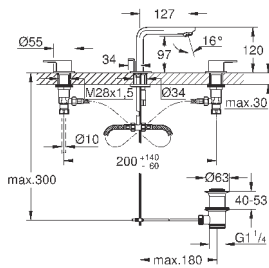

20 304 001

хром

308,40

Lineare
Смеситель для раковины на три
отверстия, DN 15
M-Size

металлический рычаг
керамические вентили 1/2", 90°

GROHE StarLight хромированная поверхность

GROHE EcoJoy SpeedClean аэратор с ограничением расхода воды 5,7 л/мин

GROHE FastFixation быстрая монтажная система

сливной гарнитур 1 1/4"

усиленная гибкая подводка

между центральным корпусом и

боковыми вентилями

минимальное давление 1,0 бар

присоединительная гайка 1/2" x 10,5 мм