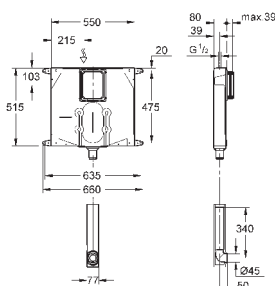

38 863 000

110,40

Смывной бачок для унитаза 80 мм
регулировка объема смыва от 6 до 9 л
Пневматический смывной клапан с тремя режимами
слива: 2-х объемный, старт/стоп, или непрерывный
подключение воды сверху
Арматурная группа I
подключение подводки без инструмента
с угловым вентилем DN 15
укороченная ревизионная шахта с защитным кожухом для вертикального
монтажа
крепежными накладками
без накладной панели управления
GROHE EcoJoy Технология совершенного потока
при уменьшенном расходе воды
для установки малых панелей смыва необходимо дополнительно заказать
ревизионный короб 40 949 000