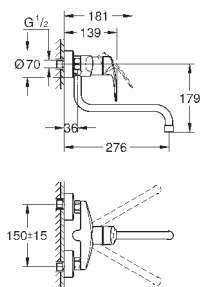

31 509 003

хром

по запросу

Eurosmart

Смеситель однорычажный для мойки, DN 15
настенный монтаж

GROHE StarLight хромированная поверхность
GROHE SilkMove керамический картридж 35 мм
аэратор

регулировка расхода воды
поворотный трубкообразный излив
радиус поворота 360°
вынос 150 мм
встроенный ограничитель температуры
скрытые S-образные эксцентрики

new