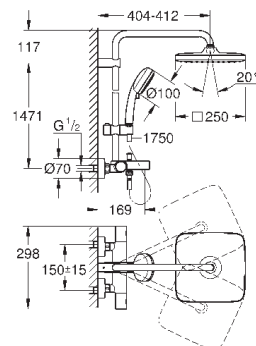

26 691 000

хром

536,02

Tempesta Cosmopolitan System 250 Cube

Душевая система с термостатом для ванны; настенный монтаж

включает в себя:

горизонтальный поворотный душевой

кронштейн 390 мм

настенный термостат с аквадиммером

выбор между:

верхний душ Tempesta 250 Cube (26 685)

душевая струя

Rain

тыльная часть головки верхнего душа белая

с шаровым шарниром

угол поворота $\pm 10^\circ$

GROHE EcoJoy ограничитель расхода воды 9,5 л/мин

излив для ванны

отдельный переключатель на ручной душ

ручной душ Tempesta Cosmopolitan 100 (27 571 001)

2 вида струи:

Rain, Jet

GROHE EcoJoy ограничитель расхода воды 5,7 л/мин.

регулируется по высоте с помощью

скользящего элемента

душевой шланг, 1.750 мм 1/2" x 1/2" (28 410)

GROHE EcoJoy Технология совершенного потока

при уменьшенном расходе воды

GROHE TurboStat встроенный термоэлемент

GROHE SafeStop стопор безопасности при 38°C

GROHE SafeStop Plus опционно ограничитель температуры на 43°C,

включен

GROHE DreamSpray превосходный поток воды

GROHE StarLight хромированная поверхность

система **SpeedClean** против известковых отложений

внутренний охлаждающий канал для продолжительного срока службы

Twistfree против перекручивания шланга

совместим с проточным водонагревателем **только** выше 18 кВт/ч, а также с

накопительным водонагревателем (см. Техническую информацию)

минимальный расход воды 7л/мин

профессиональная серия