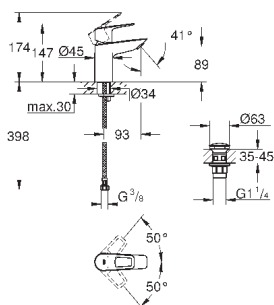

23 878 001

хром

64,00

BauLoop
Смеситель однорычажный для раковины DN 15
S-Size

монтаж на одно отверстие
металлический рычаг
GROHE Longlife керамический картридж 28 мм
с ограничителем температуры
GROHE StarLight хромированная поверхность
GROHE Zero Раздельные пути подачи воды - не содержит никеля и свинца
GROHE EcoJoy - 5,7 л/мин
система быстрого монтажа
нажимной донный клапан 1 1/4", пластик
гибкая подводка
профессиональная серия

23 337 001

хром

59,66

то же, без донного клапана

new