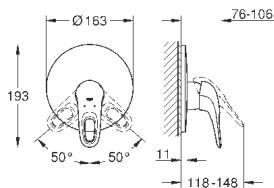

Артикул

Цвет

Цена брутто /
РРЦ с НДС, €

19 507 LS3

белая луна/хром

156,00

Eurostyle

Смеситель однорычажный для душа
комплект верхней монтажной части для
35 501 000

без встраиваемого механизма
GROHE StarLight хромированная поверхность
GROHE FastFixation быстрый монтаж
металлическая рукоятка (с отверстием)
уплотнитель розетки и рычага
отражатель из металла