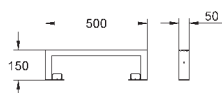

38 629 000

51,60

Rapid SL

Удлинение

для подъема пола до 200 - 350 мм
крепежный материал