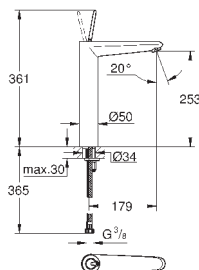

23 428 000

хром

282,00

Eurodisc Joy

Смеситель однорычажный для раковины DN 15 XL-Size

монтаж на одно отверстие
металлический рычаг

для отдельностоящих раковин

GROHE FeatherControl Joystick картридж

GROHE EcoJoy SpeedClean аэратор с ограничением расхода воды 5,7 л/мин

GROHE StarLight хромированная поверхность

GROHE FastFixation Plus Система монтажа

без донного клапана

гибкая подводка

минимальное давление 1,0 бар