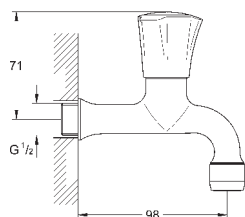

Артикул

Цвет

Цена брутто /
РРЦ с НДС, €

30 098 001

хром

34,80

Costa L
Настенный вентиль, DN 15
настенный монтаж
металлическая рукоятка
с теплоизоляцией
привинчивающаяся
маркировка: синяя
GROHE StarLight поверхность
аэратор
вентили Longlife