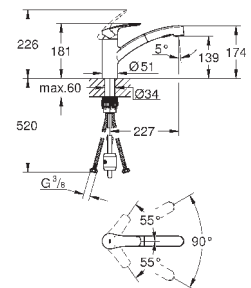

30 305 001
30 305 DC1

хром
суперсталь

151,75
197,27

Eurosmart

Смеситель однорычажный для мойки, DN 15
с низким изливом
монтаж на одно отверстие

GROHE StarLight хромированная поверхность
GROHE SilkMove керамический картридж 35 мм
аэратор

со встроенным ограничителем температуры
профессиональная выдвижная лейка с переключателем
аэратор/душевая струя

переключатель: ламинарный режим струи/душевой режим струи **SpeedClean**

автоматическое возвратное переключение на ламинарный режим струи

регулировка расхода воды

поворотный литой излив

область поворота 90°

GROHE Zero Раздельные пути подачи воды - не содержит никеля и свинца

гибкая подводка 3/8"

GROHE FastFixation Plus Система монтажа

с защитой от обратного потока