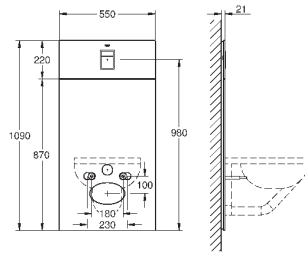

**39 374 LSO**

**белая луна**

**838,80**

**Стекланный модуль**

для Rapid SL и Uniset

**со смывным бачком GD 2**

для монтажа унитаза-биде Sensia Arena или стандартных подвесных унитазов

Для кафельных / оштукатуренных стен