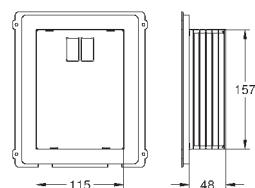

40 949 000

хром

23,40

Ревизионный короб для крепления малых панелей смыва
для комбинации со смывным бачком 80 мм