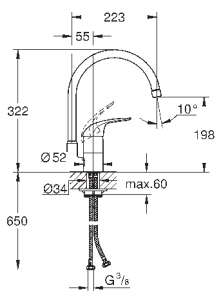

GROHE EUROECO / EUROECO SPECIAL

Артикул

Цвет

Цена брутто /
РРЦ с НДС, €

32 752 000

хром

97,20

Euroeco
Смеситель однорычажный для мойки, DN 15
монтаж на одно отверстие
GROHE StarLight поверхность
GROHE SilkMove керамический картридж Ø 46 мм
аэратор
регулировка расхода воды
поворотный трубкообразный излив
радиус поворота 0°/150°/360°
металлический рычаг
гибкая подводка
система быстрого монтажа