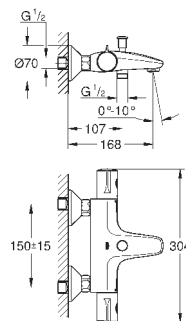

Grotherm 800

Термостат для ванны, DN 15

настенный монтаж

GROHE StarLight хромированная поверхность

GROHE TurboStat встроенный термоэлемент

GROHE SafeStop стопор безопасности при 38°C

GROHE SafeStop Plus опционно ограничитель температуры на 43°C, включен

встроенный стопор смешанной воды

автоматический переключатель: ванна/душ

рукоятка регулировки напора с кнопкой для экономии воды **GROHE EcoButton**

и индивидуально устанавливаемым стопором

керамический вентиль 1/2", 180°

отвод для душа снизу 1/2"

регулируемый аэратор

встроенные обратные клапаны

грязеулавливающие фильтры

с защитой от обратного потока

скрытые S-образные эксцентрики

металлическая розетка

минимальное давление 1,0 бар

GROHE EcoJoy Технология совершенного потока

при уменьшенном расходе воды