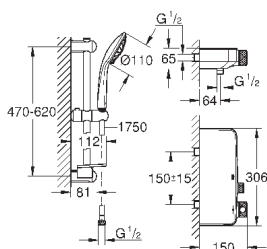

34 720 000

хром

447,60

Grotherm SmartControl
Термостат для душа, DN 15 с душевым гарнитуром
включает в себя:

Grotherm SmartControl Термостат для душа (34 719 000)

Euphoria 110 Massage Душевой гарнитур, 600 мм (27 231 001)