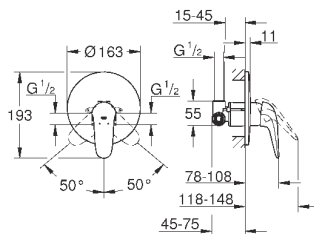

23 725 003

хром

130,80

Eurostyle

Смеситель однорычажный для душа, DN 15
для скрытого монтажа

включает в себя:
комплект верхней монтажной части
(19 507 003)
со встраиваемым механизмом
металлический рычаг (без отверстия)
GROHE SilkMove керамический картридж Ø 46 мм
регулировка расхода воды
GROHE StarLight хромированная поверхность
отражатель из металла
уплотнитель розетки и рычага
GROHE FastFixation быстрый монтаж
дополнительный ограничитель температуры (46 308 000)