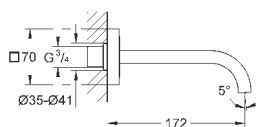

13 317 000

хром

686,40

**Allure**

**Каскадный излив для ванны и душа**

настенный монтаж  
**GROHE StarLight** хромированная поверхность  
вынос 180 мм  
минимальное давление 1,0 бар

13 264 000

хром