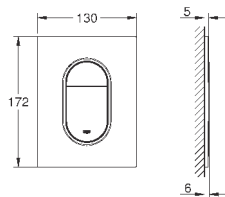

GROHE EURODISC COSMOPOLITAN

Артикул

Цвет

Цена брутто /
РРЦ с НДС, €

37 624 000

хром

88,80

Arena Cosmopolitan S

Накладная панель

2 объема смыва или прерывание смыва старт/стоп
для пневматического смывного клапана
GD 2 смывной бачок

вертикальный монтаж

130 x 172 мм

из ABS

GROHE StarLight хромированная поверхность

GROHE EcoJoy Технология совершенного потока

при уменьшенном расходе воды

панель смыва с магнитным держателем и крепежным кронштейном в

комплекте

совместима с Rapid SLX

для установки на Rapid SL и Uniset со смывным бачком GD 2 необходимо
заказать ревизионный короб 40 911 000 (приобретается отдельно)