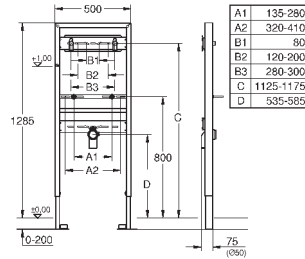

GROHE RAPID SL ДЛЯ РАКОВИНЫ И БИДЕ

Артикул

Цвет

Цена брутто /
РРЦ с НДС, €

38 546 000

130,80

Rapid SL

Инсталляция для раковины, для настенного смесителя монтажная высота 1,30 м

для монтажа перед стеной или стеной перегородкой
самонесущая стальная рама с
порошковым напылением
подготовлена для облицовки
фиксированные подключения
быстрая регулировка по высоте
крепежный материал
проверено -TUEV
болты-держатели для раковины M10, с
креплением для керамики
расстояние между болтами изменяется
смывное колено, выдерживающее
высокую температуру, DN 50
уплотнение Ø 32 мм
2 звукоизоляционных подключения
смесителя DN 15
для монтажа перед стеной необходимо заказать настенные уголки
38 558 00M (продаются отдельно)