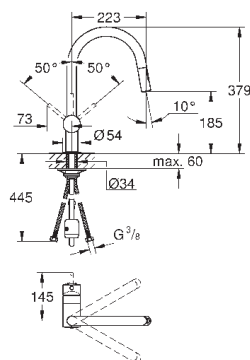

32 321 002

хром

265,20

32 321 DC2

суперсталь

344,40

32 321 DA2

теплый закат

372,00

32 321 DL2

теплый закат, матовый

392,40

32 321 A02

темный графит

372,00

32 321 AL2

темный графит, матовый

398,40

Minta

Смеситель однорычажный для мойки, DN 15

С-образный излив

монтаж на одно отверстие

GROHE StarLight хромированная поверхность

GROHE SilkMove керамический картридж Ø 46 мм

GROHE EasyDock Легкое вытягивание и возврат на место выдвижного излив

выдвижная лейка Dual

переключатель: ламинарный режим струи/душевой режим струи **SpeedClean**

регулировка расхода воды

поворотный трубкообразный излив

радиус поворота 360°

встроенный обратный клапан

с защитой от обратного потока

гибкая подводка

система быстрого монтажа