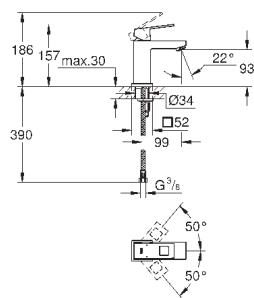

то же, без ограничения расхода воды

23 132 00E

хром

194,40

**Eurocube**  
**Смеситель однорычажный для раковины DN 15**  
**S-Size**

монтаж на одно отверстие  
металлический рычаг

**GROHE SilkMove** керамический картридж 28 мм