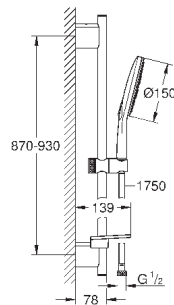

GROHE RAINSHOWER SMARTACTIVE

Артикул

Цвет

Цена брутто /
РРЦ с НДС, €

26 592 LS0

белая луна

189,60

Rainshower SmartActive 150

Душевой гарнитур, 3 вида струй

включает в себя:

ручной душ Rainshower SmartActive 150 (26 554)

душевая штанга 600 мм

с металлическими настенными креплениями

душевой шланг 1750 мм (28 388 000)

Полочка **GROHE EasyReach**

GROHE EcoJoy ограничитель расхода воды 9,5 л/мин

GROHE DreamSpray превосходный поток воды

GROHE StarLight поверхность

GROHE FastFixation Plus (регулируемое расстояние между настенными креплениями штанги позволяет использовать для монтажа уже имеющиеся отверстия в стене)

GROHE TileFix регулируемая глубина верхнего и нижнего креплений

система **SpeedClean** против известковых отложений

внутренний охлаждающий канал для продолжительного срока службы

Twistfree против перекручивания шланга

может использоваться с проточным водонагревателем

26 594 000

хром

194,40

Rainshower SmartActive 150

Душевой гарнитур, 3 вида струй

включает в себя:

ручной душ Rainshower SmartActive 150 (26 590)

душевая штанга 900 мм

с металлическими настенными креплениями

душевой шланг 1750 мм (28 388 000)

Полочка **GROHE EasyReach**

GROHE EcoJoy ограничитель расхода воды 9,5 л/мин

GROHE DreamSpray превосходный поток воды

GROHE StarLight хромированная поверхность

GROHE FastFixation Plus (регулируемое расстояние между настенными креплениями штанги позволяет использовать для монтажа уже имеющиеся отверстия в стене)

GROHE TileFix регулируемая глубина верхнего и нижнего креплений

система **SpeedClean** против известковых отложений

внутренний охлаждающий канал для продолжительного срока службы

Twistfree против перекручивания шланга

может использоваться с проточным водонагревателем

26 593 000

хром

194,40