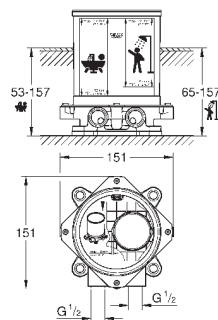

45 984 001		411,60

Монтажный набор для напольного излива 1/2"

для смесителей и изливов напольного монтажа

без комплекта верхней монтажной части

допускается регулировка 360° в горизонтальной

плоскости и 3° в вертикальной плоскости

монтажная глубина 53-157 мм

инсталляционная глубина для смесителей для душа

65-157 мм, компенсационная глубина 92 мм

два входа с внутренней резьбой 1/2" (подключение

горячей / холодной воды)

Смывной клапан

прокладка

крепежный материал