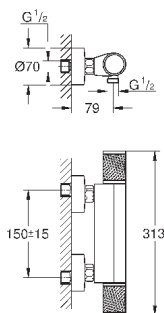

GROHE GROHTHERM 1000 PERFORMANCE

Артикул

Цвет

Цена брутто /
PPC с НДС, €

ТЕРМОСТАТЫ

new

34 776 000

хром

206,40

Grotherm 1000 Performance Термостат для душа, DN 15

настенный монтаж

GROHE CoolTouch безопасный корпус

GROHE StarLight хромированная поверхность

GROHE SafeStop стопор безопасности при 38°C

GROHE SafeStop Plus опционно ограничитель температуры на 43°C, включен

PRO TurboStat встроенный термоэлемент

ProGrip эргономичные рукоятки с рифленной поверхностью

встроенный стопор смешанной воды

рукоятка регулировки напора с кнопкой для экономии воды **GROHE**

EcoButton

и индивидуально устанавливаемым стопором

керамический вентиль 1/2", 180°

отвод для душа снизу 1/2"

встроенные обратные клапаны

грязеулавливающие фильтры

с защитой от обратного потока

скрытые S-образные эксцентрики

металлическая розетка

GROHE EcoJoy Технология совершенного потока

при уменьшенном расходе воды

new

34 779 000

хром

268,80