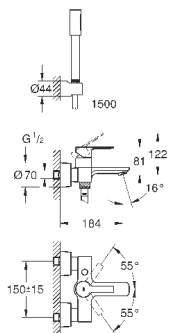

33 850 001

хром

352,80

Lineare

Смеситель однорычажный для ванны, DN 15

настенный монтаж

металлический рычаг

GROHE SilkMove керамический картридж 35 мм с ограничителем температуры

GROHE StarLight хромированная поверхность

автоматический переключатель: ванна/душ

аэратор

отвод для душа 1/2"

встроенный обратный клапан

скрытые S-образные эксцентрики

с защитой от обратного потока

с душевым набором

включает в себя:

ручной душ Sena Stick (26 465)

держатель для душа Tempesta 100 /Cosmopolitan (27594000)

душевой шланг Silverflex 1.500 мм (28 364)

минимальное давление 1,0 бар