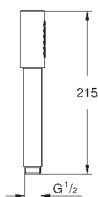

хром

130,80

**Sena Stick**

**Ручной душ, 1 вид струи**

нормальная струя

металл

**GROHE EcoJoy** ограничитель расхода воды 9,5 л/мин

**GROHE DreamSpray** превосходный поток воды