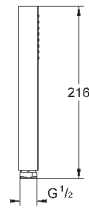

Артикул Цвет Цена брутто / РРЦ с НДС, €

27 888 000	хром	86,40
27 888 DC0	суперсталь	126,00
27 888 GN0	холодный расцвет, матовый	154,80
27 888 DL0	теплый закат, матовый	154,80
27 888 A00	темный графит	146,40
27 888 AL0	темный графит, матовый	154,80

Euphoria Cube+ Stick
Ручной душ, 1 вид струи
нормальная струя
металл

GROHE EcoJoy ограничитель расхода воды 9,5 л/мин
GROHE DreamSpray превосходный поток воды
GROHE StarLight хромированная поверхность
система SpeedClean против известковых отложений
внутренний охлаждающий канал для продолжительного срока службы
универсальное крепление, подходящее к любому стандартному шлангу
может использоваться с проточным водонагревателем
минимальное давление 1,0 бар

27 884 001	хром	86,40
то же, без ограничения расхода воды