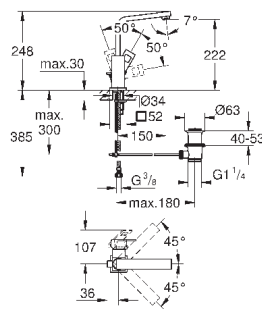

23 135 00E

хром

240,00

Eurocube

Смеситель однорычажный для раковины 1/2" L-Size

монтаж на одно отверстие
металлический рычаг

GROHE SilkMove керамический картридж 28 мм

ограничитель температуры

GROHE StarLight хромированная поверхность

GROHE EcoJoy SpeedClean аэратор с ограничением расхода воды 5,7 л/мин

GROHE FastFixation Plus Система монтажа

поворотный, трубкообразный излив с

ограничителем поворота

сливной гарнитур 1 1/4"

гибкая подводка

23 135 000

хром

240,00

23 135 DC0

суперсталь

338,26

23 135 AL0

темный графит, матовый

386,57

то же, без ограничения расхода воды