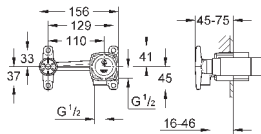

23 315 000

хром

369,60

23 315 IGO

хром/золото

476,40

Grandera

Смеситель однорычажный для биде DN 15

M-Size

монтаж на одно отверстие

GROHE SilkMove керамический картридж 28 мм

ограничитель температуры

GROHE StarLight хромированная поверхность

GROHE FastFixation быстрая монтажная система

аэратор с шаровым шарниром

сливной гарнитур 1 1/4"

гибкая подводка

минимальное давление 1,0 бар