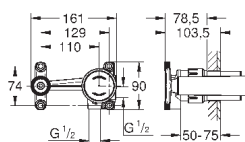

23 429 000

225,60

Смеситель однорычажный Joystick 1/2", встраиваемый механизм

для смесителя на 2 отверстия

без комплекта верхней монтажной части

GROHE FeatherControl Joystick картридж

для скрытого монтажа

глубина монтажа 78,5 - 103,5 мм

шаблон для монтажа

DR-латунь

минимальное давление 1,0 бар

обеспечивает гидроизоляцию конструкции стен, окружающих встраиваемый механизм

с уплотнительной втулкой