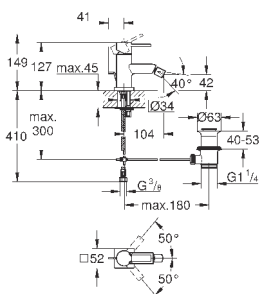

32 147 000

хром

387,60

**Allure**  
**Смеситель однорычажный для биде**  
**DN 15**

**M-Size**

монтаж на одно отверстие  
**GROHE SilkMove** керамический картридж 28 мм  
**GROHE StarLight** хромированная поверхность  
система быстрого монтажа  
аэратор с шаровым шарниром  
сливной гарнитур 1 1/4"  
гибкая подводка