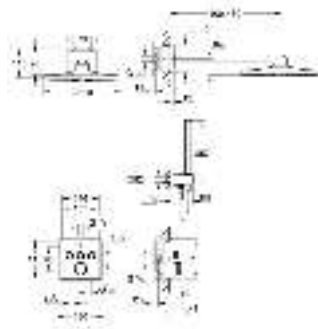

34 706 000

хром

1 368,00

Grohtherm SmartControl

Набор для комплектации душа с Rainshower SmartActive 310 Cube

включает в себя:

Встраиваемый термостат с 3 кнопками управления

Grohtherm SmartControl Комплект верхней монтажной части

(29 126 000)

GROHE Rapido SmartBox 35 600 000 (универсальная встраиваемая часть)

Rainshower SmartActive 310 Cube Верхний душ с 2 режимами струи (26 479),

душевой кронштейн 400 мм и встраиваемая часть (26 483 000)

ручной душ Euphoria Cube Stick (27 698 000)

Euphoria Cube wall Подключение для душевого шланга (26 370 000)

душевой шланг Silverflex 1.500 мм (28 364)