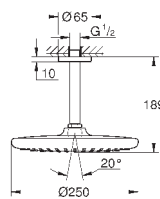

26 669 000

хром

144,01

то же, тыльная часть головки верхнего душа белая