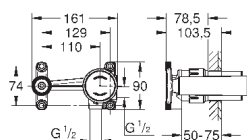

23 429 000		225,60

Смеситель однорычажный Joystick 1/2", встраиваемый механизм

для смесителя на 2 отверстия
без комплекта верхней монтажной части
GROHE FeatherControl Joystick картридж
для скрытого монтажа
глубина монтажа 78,5 - 103,5 мм
шаблон для монтажа
DR-латунь
минимальное давление 1,0 бар
обеспечивает гидроизоляцию конструкции стен, окружающих встраиваемый механизм
с уплотнительной втулкой