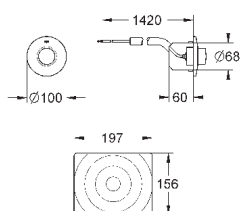

Пневматическое управление
GROHE StarLight хромированная поверхность
ручное дистанционное управление
кнопочное управление с
розеткой Ø 100 мм
для вертикального и горизонтального монтажа
накладная панель Surf 156 x 197 мм
пневматический шланг 1,50 м

37 060 000

хром

75,60