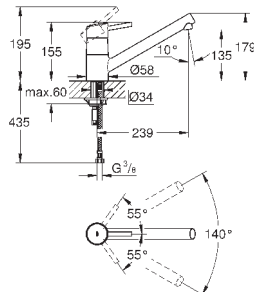

32 659 001

хром

165,60

Concetto

Смеситель однорычажный для мойки, DN 15
с низким изливом

монтаж на одно отверстие

GROHE StarLight поверхность

GROHE SilkMove керамический картридж 35 мм

аэратор

регулировка расхода воды

поворотный литой излив

область поворота 140°

гибкая подводка

система быстрого монтажа