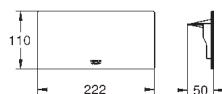

33 547 003

хром

344,40

GROHE Plus

Смеситель однорычажный для ванны, DN 15

настенный монтаж

металлический рычаг

GROHE SilkMove керамический картридж 35 мм

с ограничителем температуры

GROHE StarLight хромированная поверхность

автоматический переключатель: ванна/душ

аэратор

отвод для душа 1/2"

встроенный обратный клапан

скрытые S-образные эксцентрики

с защитой от обратного потока

с душевым набором

включает в себя:

ручной душ Euphoria Cube Stick (27 698 000)

настенный держатель (27 693 000)

душевой шланг Silverflex 1.500 мм (28 364)

минимальное давление 1,0 бар

new