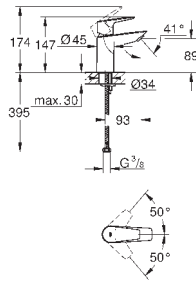

23 895 001

хром

64,00

то же, с гладким корпусом и нажимным сливным гарнитуром

new

23 330 001

хром

59,66