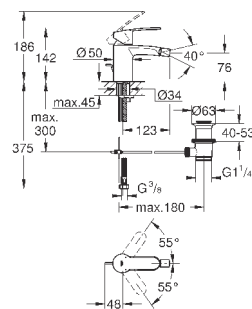

33 565 002

хром

118,80

Eurostyle Cosmopolitan Смеситель однорычажный для биде DN 15 S-Size

монтаж на одно отверстие
металлический рычаг
GROHE SilkMove керамический картридж 35 мм
регулировка расхода воды
возможность установки мин. расхода 2,5 л/мин.
GROHE StarLight хромированная поверхность
GROHE FastFixation быстрая монтажная система
аэратор с шаровым шарниром
сливной гарнитур 1 1/4"
гибкая подводка
минимальное давление 1,0 бар
дополнительный ограничитель температуры (46 375 000)

33 566 002

хром

112,80

то же, с цепочкой