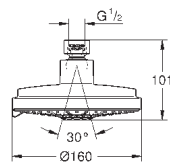

27 134 000

хром

112,80

Rainshower Cosmopolitan 160

Верхний душ с 4 режимами

Rain / Jet / Pure / Champagne

Ø 160 мм

шаровый шарнир с углом поворота ± 15°

резьбовое соединение 1/2"

GROHE DreamSpray превосходный поток воды

GROHE StarLight хромированная поверхность

система **SpeedClean** против известковых отложений

может использоваться с проточным водонагревателем

установка при давлении от 0,5 бар

минимальный расход воды 5 л/мин

максимальный расход воды 25 л/мин

рекомендуется использовать с

душевым кронштейном Rainshower