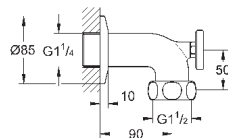

Отводная дуга, DN 32

с термометром

гайка 1 1/2" x 1 1/4" внешняя резьба

вынос 90 мм

навинчивающаяся розетка

(для Grohtherm XL 1", 35 085/35 086)

GROHE StarLight хромированная поверхность

12 436 000

хром

672,00