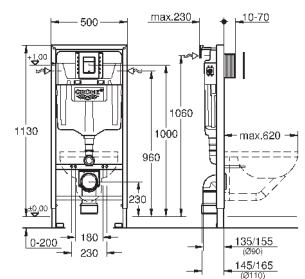

39 501 000

хром

261,60

Rapid SL

Rapid SL 3 в 1 в сборе, для подвешенного унитаза,
монтажная высота 1.13 м

смывной бачок GD 2

включает в себя:

Rapid SL для подвешенного унитаза (38 528 001)

панель смыва Skate Cosmopolitan S, хром (37 535 000)

Rapid SL Настенный уголок (38 558 00M)

в комплекте с ревизионным коробом для крепления малых панелей смыва (40 911 000)