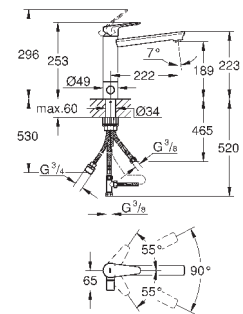

для установки на столешницу толщиной от 40 мм необходим крепеж

48 384 000 (приобретается отдельно)

new

31 696 000

хром

109,20