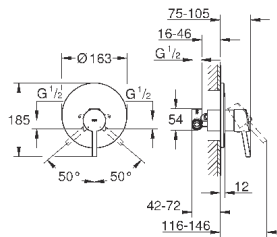

32 213 001

хром

158,40

Concetto

Смеситель однорычажный для душа, DN 15

для скрытого монтажа

GROHE SilkMove керамический картридж Ø 46 мм

GROHE StarLight хромированная поверхность

включает в себя: **комплект готового монтажа**

корпус встраиваемого смесителя 33 964 000

регулировка расхода воды

возможность установки мин. расхода 2,5 л/мин.

металлический рычаг, уплотнитель розетки и рычага

металлическая розетка, винтовое крепление

Дополнительный ограничитель температуры

минимальное давление 1,0 бар