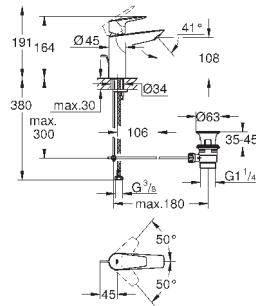

new

23 758 001

хром

77,09

BauEdge

Смеситель однорычажный для раковины DN 15 M-Size

монтаж на одно отверстие
металлический рычаг

GROHE Longlife керамический картридж 28 мм
с ограничителем температуры

GROHE StarLight хромированная поверхность

GROHE Zero Раздельные пути подачи воды - не содержит никеля и свинца

GROHE EcoJoy - 5,7 л/мин

система быстрого монтажа

рычажный донный клапан 1 1/4", пластик

гибкая подводка

профессиональная серия

23 901 001

хром

77,09

то же, с гладким корпусом и нажимным сливным гарнитуром

new