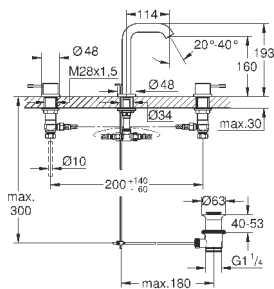

20 296 001	хром	236,40

Essence
Смеситель для раковины на три отверстия, DN 15 M-Size

металлический рычаг
керамические вентили 1/2", 90°
GROHE StarLight хромированная поверхность
GROHE EcoJoy - 5,7 л/мин
GROHE AquaGuide регулируемый аэратор
излив с аэратором
сливной гарнитур 1 1/4"
усиленная гибкая подводка между центральным корпусом и боковыми вентилями
минимальное давление 1,0 бар
присоединительная гайка 1/2" x 10,5 мм