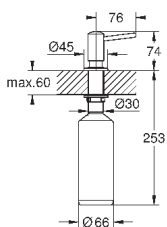

### Cosmopolitan Дозатор жидкого мыла

для жидкого мыла,

Емкость для мыла 500 мл

GROHE StarLight поверхность

40 536 000

хром

50,47

40 536 DC0