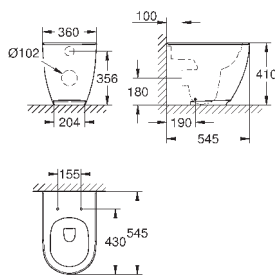

39 573 00H

альпин-белый

369,59

Essence
Унитаз напольный приставной
универсальный выпуск
приставной (к стене)
для бачка скрытого монтажа
безободковый
объем смыва 3/4.5 л
с креплением
санитарная керамика
полностью скрытые невидимые крепления
Износостойкое покрытие **PureGuard** и анти-бактериальное глазирование
для сиденья с крышкой для унитаза 39 576 000 (стандартный) или 39 577 000 (с механизмом плавного закрытия)