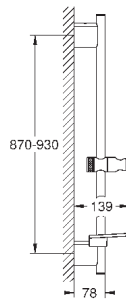

26 603 000

хром

100,80

26 603 DC0

суперсталь

182,40

26 603 BE0

никель глянец

202,80

26 603 EN0

матовый никель

223,20

26 603 GL0

холодный расцвет

202,80

26 603 GN0

холодный расцвет,

матовый

223,20

26 603 DA0

теплый закат

202,80

26 603 DL0

теплый закат, матовый

223,20

26 603 A00

темный графит

202,80

26 603 AL0

темный графит, матовый

223,20

Rainshower SmartActive

Душевая штанга, 900 мм

с металлическими настенными креплениями

поворотный держатель с
фиксацией по высоте

GROHE FastFixation (регулируемое расстояние между настенными креплениями штанги позволяет использовать для монтажа уже имеющиеся отверстия в стене)

GROHE TileFix регулируемая глубина верхнего и нижнего креплений

Полочка **GROHE EasyReach**

GROHE StarLight хромированная поверхность