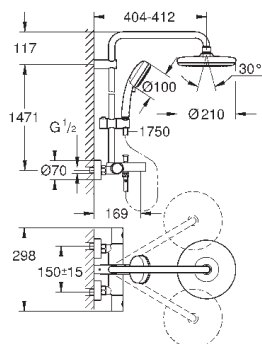

GROHE TEMPESTA SYSTEM

Артикул

Цвет

Цена брутто /
РРЦ с НДС, €

26 223 001

хром

615,60

Tempesta Cosmopolitan System 210

Душевая система с термостатом для ванны; настенный монтаж

включает в себя:

горизонтальный поворотный душевой

кронштейн 390 мм

термостат Grohtherm 1000 Cosmopolitan с Aquadimmer

выбор между:

верхний душ Tempesta 210 (26 408)

душевая струя Rain

с шаровым шарниром

угол поворота $\pm 15^\circ$

излив для ванны

отдельный переключатель на ручной душ

ручной душ Tempesta Cosmopolitan 100 (27 571 001)

2 вида струи:

Rain, Jet

регулируется по высоте с помощью

скользящего элемента

душевой шланг, 1.750 мм 1/2" x 1/2" (28 410)

GROHE TurboStat встроенный термозащитный элемент

GROHE SafeStop стопор безопасности при 38°C

GROHE SafeStop Plus опционно ограничитель температуры на 43°C,

включен

GROHE DreamSpray превосходный поток воды

GROHE StarLight хромированная поверхность

система **SpeedClean** против известковых отложений

внутренний охлаждающий канал для продолжительного срока службы

Twistfree против перекручивания шланга

совместим с проточным водонагревателем **только** выше 18 кВт/ч, а также с

накопительным водонагревателем (см. Техническую информацию)

минимальный расход воды 7л/мин

ДУШИ