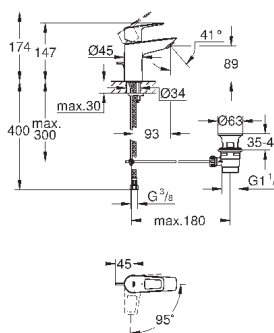

23 337 001

хром

59,66

то же, без донного клапана

new

22 054 001

хром

по запросу