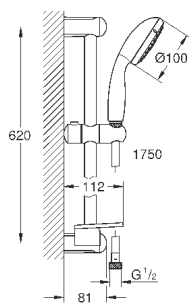

27 600 001

хром

69,60

Tempesta 100

Душевой гарнитур, 3 вида струй

включает в себя:

- ручной душ (28 419)
- душевая штанга, 600 мм (27 523)
- душевой шланг Relexaflex 1750 мм 1/2" x 1/2" (28 154)
- Полочка **GROHE EasyReach** (27 596)

GROHE EcoJoy ограничитель расхода воды 9,5 л/мин
GROHE DreamSpray превосходный поток воды
GROHE StarLight хромированная поверхность
система **SpeedClean** против известковых отложений
внутренний охлаждающий канал для продолжительного срока службы
ShockProof силиконовое кольцо, предотвращающее повреждение поверхности при падении ручного душа
может использоваться с проточным водонагревателем
минимальное давление 1,0 бар

27 927 001

хром

69,60

то же, без ограничения расхода воды