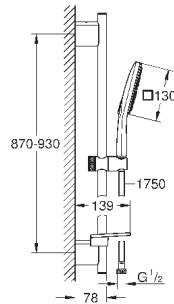

26 586 000

хром

163,20

Rainshower SmartActive 130 Cube
Душевой гарнитур, 3 вида струй

включает в себя:

Rainshower SmartActive 130 Cube Ручной душ (26 550)

душевая штанга 900 мм

с металлическими настенными креплениями

душевой шланг 1750 мм (28 388 000)

Полочка **GROHE EasyReach**

GROHE DreamSpray превосходный поток воды

GROHE StarLight хромированная поверхность

GROHE FastFixation Plus (регулируемое расстояние между настенными креплениями штанги позволяет использовать для монтажа уже имеющиеся отверстия в стене)

GROHE TileFix регулируемая глубина верхнего и нижнего креплений

система **SpeedClean** против известковых отложений

внутренний охлаждающий канал для продолжительного срока службы

Twistfree против перекручивания шланга

может использоваться с проточным водонагревателем

26 587 000

хром

164,40

Аналогичный продукт, с ограничителем потока **GROHE EcoJoy** 9.5 л/мин