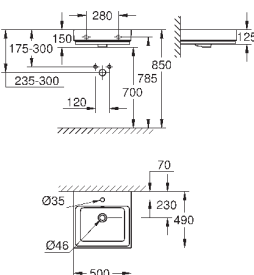

600 x 490 мм

санитарная керамика

Износостойкое покрытие **PureGuard** и анти-бактериальное глазирование

**16 шт. на паллете**

39 474 00H

альпин-белый

235,06

Керамика Cube