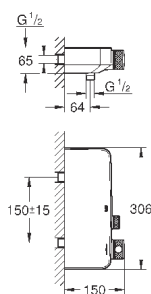

Grotherm SmartControl
Термостат для душа, DN 15

настенный монтаж
GROHE CoolTouch Полностью исключается вероятность ожога о внешнюю поверхность смесителя
GROHE StarLight хромированная поверхность
GROHE SafeStop стопор безопасности при 38°C
GROHE SafeStop Plus опционно ограничитель температуры на 43°C, включен
GROHE TurboStat встроенный термоэлемент
ProGrip эргономичные рукоятки с рифленной поверхностью
SmartControl нажать для вкл/выкл, повернуть для увеличения напора воды от режима EcoJoy до максимального напора воды
встроенная полочка **GROHE EasyReach**
отвод для душа снизу 1/2"
встроенные обратные клапаны и грязеулавливающие фильтры
с защитой от обратного потока