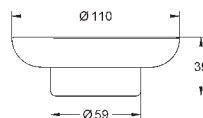

40 368 001

прозрачное стекло

7,48

Essentials
Мыльница

материал: стекло
подходит для держателей:
Essentials (40 369 xx1)
Essentials Cube (40 508)
Bau Cosmopolitan (40 585)
Essentials Authentic (40 652)