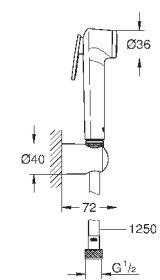

27 812 IL1

хром / белый

26,40

Tempesta-F Trigger Spray 30

Душевой набор с 1 режимом струи

включает в себя:

ручной душ с клавишей управления

(28 020 L01)

настенный держатель ручного душа (28 605)

Silverflex Longlife Душевой шланг 1250 mm (26 335)

GROHE StarLight хромированная поверхность

система **SpeedClean** против известковых отложений

внутренний охлаждающий канал для продолжительного срока службы

Twistfree против перекручивания шланга

Пожалуйста, при установке следуйте стандартам местного рынка.

26 355 IL0

хром / белый

25,20

то же, душевой шланг 1000 мм