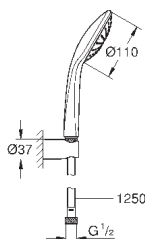

27 354 000

хром

50,40

Euphoria 110 Mono

Душевой набор с 1 режимом струи

включает в себя: ручной душ Mono (27 265), Настенный держатель (27 056), душевой шланг Silverflex 1.250 мм (28 362)

GROHE DreamSpray превосходный поток воды

GROHE StarLight хромированная поверхность

система **SpeedClean** против известковых отложений

внутренний охлаждающий канал для продолжительного срока службы

Twistfree против перекручивания шланга

может использоваться с проточным водонагревателем

минимальное давление 1,0 бар