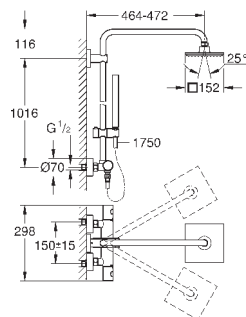

Euphoria System 150

Душевая система с термостатом для настенного монтажа включает в себя:

горизонтальный поворотный душевой

кронштейн 450 мм

настенный термостат с аквадиммером

выбор между:

Верхний душ Euphoria Cube 150 (27 705 000)

душевая струя Rain с шаровым шарниром

угол поворота $\pm 12^\circ$

ручной душ Euphoria Cube Stick (27 698 000)

регулируется по высоте с помощью

скользящего элемента

душевой шланг 1750 мм (28 388 000)

GROHE EcoJoy ограничитель расхода воды 9,5 л/мин

GROHE TurboStat встроенный термозащитный элемент

GROHE SafeStop стопор безопасности при 38°C

GROHE SafeStop Plus опционно ограничитель температуры на 43°C , включен

GROHE DreamSpray превосходный поток воды

GROHE StarLight хромированная поверхность

система SpeedClean против известковых отложений

внутренний охлаждающий канал для продолжительного срока службы

Twistfree против перекручивания шланга

совместим с проточным водонагревателем только выше 18 кВт/ч, а также с

накопительным водонагревателем (см. Техническую информацию)

минимальный расход воды 7 л/мин

дополнительная опция: полочка GROHE EasyReach (26 362)

26 241 000

хром

375,60