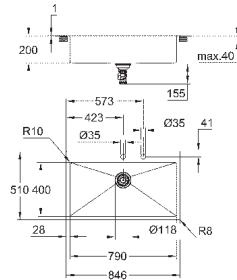

GROHE МОЙКИ ИЗ НЕРЖАВЕЮЩЕЙ СТАЛИ

Артикул

Цвет

Цена брутто /
РРЦ с НДС, €

31 584 SD1

нержавеющая сталь

709,43

K800

Мойка из нержавеющей стали

Модель: K800 90-S 84.6/51 1.0

тип монтажа: стандартный встраиваемый или в один уровень со столешницей

материал: нержавеющая сталь AISI 304 (V2A)

толщина материала: 1 мм

GROHE StarLight поверхность

покрытие: сатиновое

GROHE Whisper

минимальный размер шкафа: 900 мм

Размер: 846 x 510 мм

1 чаша: 790 x 400 x 200 мм

Внешний радиус: R3, внутренний радиус: R10

GROHE FastFixation система быстрого монтажа

Размер отверстия в столешнице для установки мойки: 831 x 495 мм

сливной гарнитур: Ø 3.5"/90 мм + клапан-автомат

аксессуары вкл.: сливной клапан с поворотной ручкой, сливной гарнитур, корзинчатый вентиль, монтажный набор

опция: автоматический сливной клапан с нажимным механизмом

(40 986 SD0), приобретается отдельно

31 585 SD1

нержавеющая сталь

946,69

K800

Мойка из нержавеющей стали

Модель: K800 120-S 102.4/51 2.0

тип монтажа: стандартный встраиваемый или в один уровень со столешницей

материал: нержавеющая сталь AISI 304 (V2A)

толщина материала: 1 мм

GROHE StarLight поверхность

покрытие: сатиновое

GROHE Whisper

минимальный размер шкафа: 1200 мм

Размер: 1024 x 510 мм

1 чаша: 462 x 400 x 200 мм

2 чаша: 462 x 400 x 200 мм

Внешний радиус: R3, внутренний радиус: R10

GROHE FastFixation система быстрого монтажа

Размер отверстия в столешнице для установки мойки: 1009 x 495 мм

сливной гарнитур: Ø 3.5"/90 мм + клапан-автомат

аксессуары вкл.: сливной клапан с поворотной ручкой, сливной гарнитур, корзинчатый вентиль, монтажный набор

опция: автоматический сливной клапан с нажимным механизмом

(40 986 SD0), приобретается отдельно

количество крепежных элементов в комплекте (накладной монтаж): 10