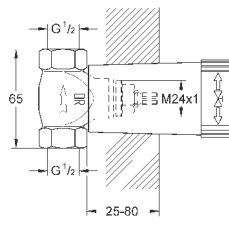

Встроенный вентиль, 1/2"

предварительно смонтированная керамическая вентильная головка 1/2"

180°

резьбовое соединение 1/2"

выравнивание глубины монтажа за счет

сильфона

25 - 80 мм

DR-латунь