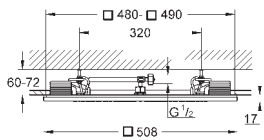

GROHE ВЕРХНИЕ ДУШИ

Артикул

Цвет

Цена брутто /
РРЦ с НДС, €

26 373 001

хром

19 920,00

Rainshower F-Series 40" AquaSymphony

Потолочный душ с 6+ режимами струи и с подсветкой

1016 мм x 762 мм x 145 мм

металл

минимальный расход воды 25 л/мин

минимальное давление 3.0 бар

1 x AquaCurtain

1 x Pure XL

1 x 2 режим струи холодный туман

2 x GROHE PureRain 400 x 190 мм

1 x 2 XL Waterfall

1 x 4 Vokoma Spray с углом регулировки 20° и комбинации

полный спектр LED-индикации: мягкий свет, меняющийся всеми цветами

радуги

Индивидуальная настройка: постоянная подсветка с возможностью выбора

цвета

источник питания для света 12 V DC

Одобрено в CE

система **SpeedClean** против известковых отложений

GROHE DreamSpray превосходный поток воды

GROHE StarLight поверхность

для подключения необходимы: монтажный набор (26 376 001), F-digital Deluxe базовый блок (26 374 000), блок Bluetooth (36 371 000) и различные удлинительные кабели все приобретается отдельно в зависимости от выбранного решения.

Конструкция потолка должна выдерживать вес изделия > 70 кг. Потолочный душ имеет 8 управляемых выходов + 1 выход на ручной душ. Таким образом, слив должен быть необходимого размера (более 100 л/мин). Более детальную информацию смотрите в инструкции и руководстве по установке.

Рекомендация: конфигурация с Grohtherm SmartControl

- 3 x Grohtherm SmartControl (29 126 000)

- 3 x GROHE Rapido SmartBox (35 600 000)

- 1 x Euphoria Cube Stick душевой набор с 1 режимом струи (26 405 000)

Этот продукт содержит встроенные светодиодные лампы, которые не могут быть заменены: класс энергоэффективности: A ++

26 376 001

хром

1 908,00

Rainshower F-Series 40"

Монтажный набор

для потолочного душа Rainshower F-Series 40" AquaSymphony

1000 мм x 745 мм x 152 мм

минимальная глубина монтажа: 167 мм