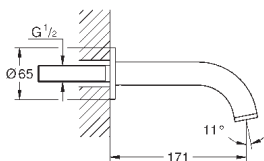

**Atrio**  
Комплект для ванны на 5 отверстий  
керамические вентили 1/2", 90°  
**GROHE StarLight** хромированная поверхность  
включает в себя:  
фиксатор для излива(смонтированный)  
с крестообразными ручьями  
излив для ванны с аэратором и переключателем ванна/душ  
Sena ручной душ 6.6 л/мин  
душевой шланг 2000 мм  
гибкая подводка  
подключение для душевого шланга  
с защитой от обратного потока  
может быть использован с 29 037 002  
включены 2 набора с накладными насадками. Один с надписями „Н“ и „С“,  
один - без надписей.