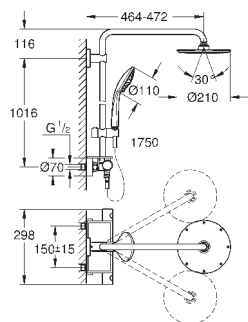

дополнительная опция: полочка GROHE EasyReach (26 362)

26 363 000

хром

650,40