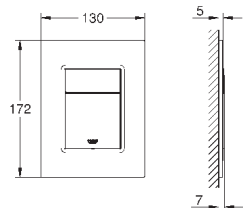

**Skate Cosmopolitan S**

**Накладная панель**

2 объема смыва или прерывание смыва старт/стоп  
для пневматического смывного клапана  
GD 2 смывной бачок

**вертикальный монтаж**

130 x 172 мм  
из ABS

**GROHE StarLight** хромированная поверхность