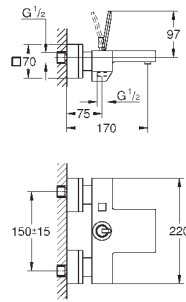

GROHE EUROCUBE JOY

Артикул

Цвет

Цена брутто /
РРЦ с НДС, €

23 666 000

хром

332,40

Eurocube Joy

Смеситель однорычажный для ванны, DN 15
настенный монтаж
металлический рычаг

GROHE FeatherControl Joystick картридж

GROHE XL Waterfall

встроенный обратный клапан в душевом отводе 1/2"
скрытые S-образные эксцентрики
с защитой от обратного потока