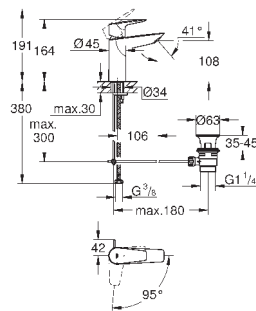

23 759 001

хром

по запросу

BauEdge

Смеситель однорычажный для раковины DN 15 M-Size

монтаж на одно отверстие
металлический рычаг

GROHE Longlife ES Керамический картридж 28 мм с энергосберегающей функцией (подача холодной воды при центральном положении рычага)

с ограничителем температуры

GROHE StarLight хромированная поверхность

GROHE Zero Раздельные пути подачи воды - не содержит никеля и свинца

GROHE EcoJoy - 5,7 л/мин

система быстрого монтажа

рычажный донный клапан 1 1/4", пластик

гибкая подводка

профессиональная серия

new