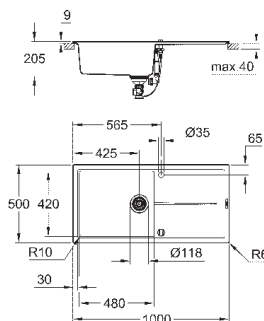

GROHE КОМПОЗИТНЫЕ МОЙКИ

Артикул

Цвет

Цена брутто /
РРЦ с НДС, €

31 639 AT0
31 639 AP0

серый гранит
черный гранит

253,90
253,90

K400

Композитная мойка с крылом

модель: K400 50-C 78/50 1.0 оборачиваемая
тип монтажа: стандартная встраиваемая
материал: кварцевый композит

GROHE Whisper

мин. размер шкафа: 500 мм

размеры: 780 x 500 мм

1 чаша: 347 x 440 x 205 мм

Внешний радиус: R6, внутренний радиус чаши: R10

GROHE FastFixation быстрая монтажная система

монтаж мойки слева или справа

отверстие: 765 x 485 мм

клапан-автомат

аксессуары вкл.: сливной клапан с поворотной ручкой, сливной гарнитур, корзинчатый вентиль, монтажный набор

опция: автоматический сливной клапан с нажимным механизмом

(40 986 SD0), приобретается отдельно

количество крепежных элементов в комплекте (накладной монтаж): 10

31 640 AT0
31 640 AP0

серый гранит
черный гранит

319,88
319,88

K400

Композитная мойка с крылом

модель: K400 50-C 86/50 1.0 оборачиваемая
тип монтажа: стандартная встраиваемая
материал: кварцевый композит

GROHE Whisper

мин. размер шкафа: 500 мм

размер: 860 x 500 мм

1 чаша: 337 x 420 x 205 мм

Внешний радиус: R6, внутренний радиус чаши: R10

GROHE FastFixation быстрая монтажная система

монтаж мойки слева или справа

требуемый размер отверстия в столешнице для

установки мойки: 840 x 480 мм

клапан-автомат

аксессуары вкл.: сливной клапан с поворотной ручкой, сливной гарнитур, корзинчатый вентиль, монтажный набор

опция: автоматический сливной клапан с нажимным механизмом

(40 986 SD0), приобретается отдельно

количество крепежных элементов в комплекте (накладной монтаж): 10

31 641 AT0
31 641 AP0

серый гранит
черный гранит

343,97
343,97

K400

Композитная мойка с крылом