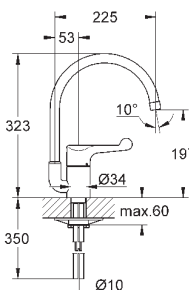

33 912 000

хром

265,20

Euroeco Special
Смеситель однорычажный безопасный
для мойки, DN 15
монтаж на одно отверстие
GROHE StarLight хромированная поверхность
керамический картридж
регулировка расхода воды
настраиваемый ограничитель температуры
ламинарный регулятор струи 9 л/мин.
поворотный трубкообразный излив
металлический рычаг
длина рычага 120 мм
ограничитель температуры