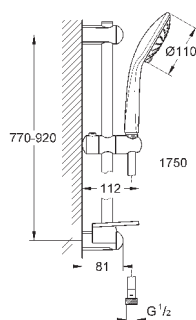

27 225 001

хром

102,00

Euphoria 110 Duo

Душевая гарнитура, 2 вида струй

включает в себя:

- ручной душ Duo (27 220 000)
- душевая штанга 900 мм (27 500)
- душевой шланг 1750 мм (28 388 000)
- Полочка **GROHE EasyReach** (27 596)

GROHE DreamSpray превосходный поток воды

GROHE SprayDimmer

GROHE StarLight хромированная поверхность

GROHE FastFixation (регулируемое расстояние между настенными креплениями штанги позволяет использовать для монтажа уже имеющиеся отверстия в стене)

система **SpeedClean** против известковых отложений

внутренний охлаждающий канал для продолжительного срока службы

Twistfree против перекручивания шланга

может использоваться с проточным водонагревателем

минимальное давление 1,0 бар