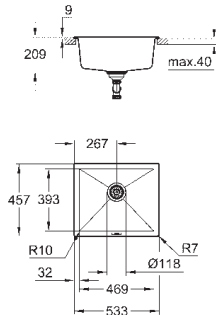

аксессуары вкл.: сливной гарнитур, корзинка, монтажный набор

количество крепежных элементов в комплекте (накладной монтаж): 6

количество крепежных элементов в комплекте (монтаж под столешницу): 8

Внешний радиус: R7, внутренний радиус чаши: R10