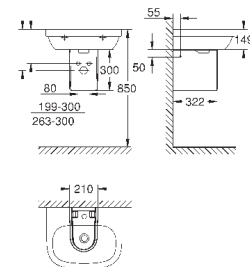

39 201 000

альпин-белый

66,07

Керамика Еуро
Полупьедестал для подвесных раковин
включает комплект креплений
санитарная керамика
для всех подвесных раковин GROHE, кроме 39 324 000, 39 324 00H,
39 327 000, 39 327 00H
30 шт. на паллете