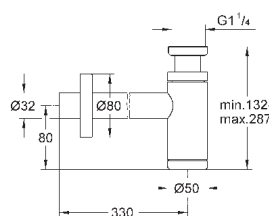

40 564 A00

темный графит

376,80

40 564 AL0

темный графит, матовый

402,00

**Сифон для раковины**

элемента для раковины  
**GROHE StarLight** хромированная поверхность  
латунный корпус