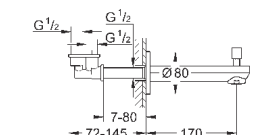

Eurosmart Cosmopolitan

Излив для ванны

настенный монтаж

GROHE StarLight хромированная поверхность

аэратор

автоматический переключатель: ванна/душ

внешняя резьба 1/2"

вынос 170 мм