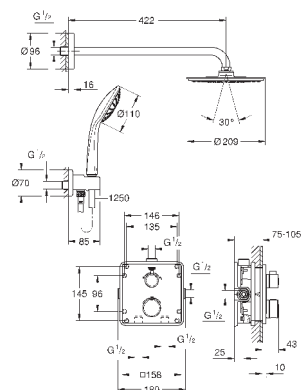

34 734 000

хром

920,40

Grotherm

Набор для комплектации душа с Rainshower Cosmopolitan 210

включает в себя:

Grotherm комплект готового монтажа с Aquadimmer (24 079)

GROHE Rapido SmartBox Универсальная встраиваемая часть, 1/2" (35 600)

Rainshower Cosmopolitan Верхний душ 210 (28 368 000)

Душевой кронштейн Rainshower 422 мм (26 146 000)

ручной душ Euphoria (27 265)

подключение для душевого шланга (28 628)

душевой шланг Silverflex 1.250 мм (28 362)