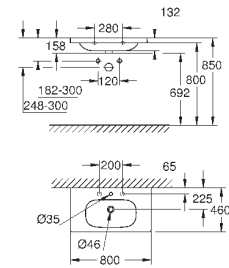

39 584 00H

альпин-белый

337,30

Керамика Euro

Раковина накладная 80

1 отверстие под смеситель, 2 намеченных отверстия с переливом

800 x 460 мм

для уставки на столешницу

санитарная керамика

Износостойкое покрытие **PureGuard** и анти-бактериальное глазирование

12 шт. на паллете