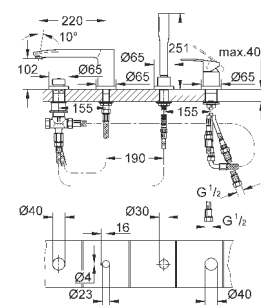

Eurostyle Cosmopolitan

Смеситель однорычажный для ванны

на 4 отверстия

GROHE SilkMove керамический картридж Ø 46 мм

GROHE StarLight хромированная поверхность

включает в себя:

фиксатор для излива(смонтированный)

элемент управления однорычажного

смесителя

излив для ванны с аэратором

переключатель ванна/душ

Euphoria Cosmopolitan Ручной душ 6.6 л/мин

металлический душевой шланг 2000 мм

гибкая подводка

подключение для душевого шланга

с защитой от обратного потока

может быть использован с 29 037 000

минимальное давление 1,0 бар