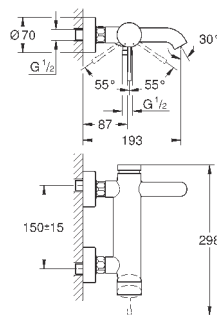

Essence

Смеситель однорычажный для ванны, DN 15

настенный монтаж

металлический рычаг

GROHE SilkMove керамический картридж 35 мм

с ограничителем температуры

GROHE StarLight хромированная поверхность

автоматический переключатель: ванна/душ

аэратор

отвод для душа 1/2"

встроенный обратный клапан

скрытые S-образные эксцентрики

с защитой от обратного потока

минимальное давление 1,0 бар