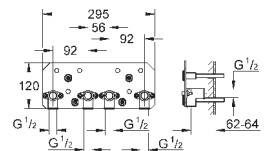

минимальная глубина монтажа болтов с резьбой: 14 мм

вся конструкция выполнена из металла

выходы для воды: латунь

соединения 1/2"

27 467 000

хром

547,20