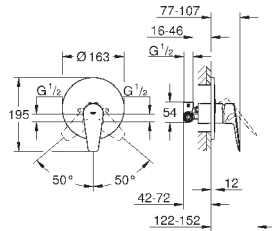

23 635 001

хром

64,00

BauEdge

Смеситель однорычажный для душа, DN 15
настенный монтаж
металлический рычаг

GROHE Longlife керамический картридж 35 мм
с ограничителем температуры

GROHE StarLight хромированная поверхность

регулировка расхода воды

отвод для душа снизу 1/2" со встроенным

обратным клапаном

с защитой от обратного потока

скрытые S-образные эксцентрики

отражатель из металла

профессиональная серия

new

29 078 001

хром

103,26

BauEdge

Смеситель однорычажный для душа, DN 15
скрытый монтаж

включает в себя:

комплект готового монтажа

металлический рычаг

корпус встраиваемого смесителя

GROHE Longlife Керамический картридж 46 мм

GROHE StarLight хромированная поверхность

регулировка расхода воды

уплотнитель розетки и рычага

дополнительный ограничитель температуры (46 375 000)

профессиональная серия

new