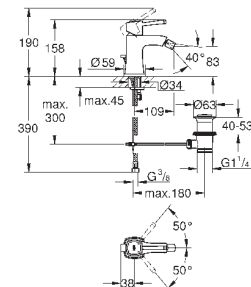

23 316 000

хром

381,60

23 316 IGO

хром/золото

494,40

Grandera

Смеситель однорычажный для душа, DN 15

настенный монтаж

GROHE SilkMove керамический картридж Ø 46 мм

GROHE StarLight хромированная поверхность

регулировка расхода воды

со встроенным держателем для ручного душа

отвод для душа 1/2"

встроенный обратный клапан

скрытые S-образные эксцентрики

с защитой от обратного потока

минимальное давление 1,0 бар