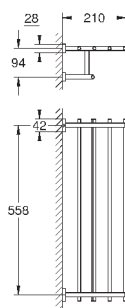

88,63

**Essentials Cube**  
**Держатель для банного полотенца**

металл  
600 мм (функциональная длина 558 мм)  
скрытое крепление  
**GROHE StarLight** хромированная поверхность

40 512 001

хром

182,02

40 512 DC1