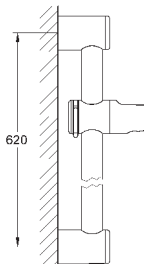

28 620 000

хром

64,80

Relexa

Душевая штанга, 600 мм

Ø 28 мм

с настенными креплениями

поворотный держатель с

фиксацией по высоте

изменение угла наклона при помощи
растрового механизма

регулировка высоты с помощью винта

GROHE StarLight хромированная поверхность