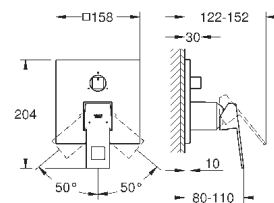

24 094 000	хром	212,40
24 094 DC0	суперсталь	292,80
24 094 AL0	темный графит, матовый	334,80

Eurocube

Смеситель однорычажный с переключателем на 3 положения

комплект верхней монтажной части для

GROHE Rapido SmartBox 35 600 000 (универсальная встраиваемая часть)

GROHE SilkMove керамический картридж Ø 46 мм

с настенными розетками **GROHE FastFixation** (скрытые эксцентрики, уплотнение, скрытый монтаж)

металлическая накладная панель, регулируемая на 6°

металлический рычаг

переключатель на 3 положения

распределение расхода:

выход А = 27 л/мин

выход В = 27 л/мин

выход С = 27 л/мин

без встраиваемой части

35 600 000		72,00
GROHE Rapido SmartBox Универсальная встроенная часть