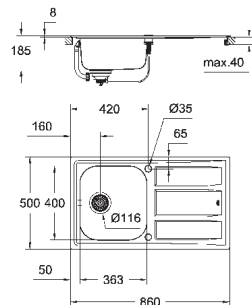

31 566 SD0

нержавеющая сталь

165,86

K400

Мойка из нержавеющей стали с корзинчатым вентиляем

модель: K400 45-S 86/50 1.0 оборачиваемая
тип монтажа: стандартная встраиваемая
материал: нержавеющая сталь AISI 304 (V2A)
толщина материала: 0,7 мм

GROHE StarLight поверхность
покрытие: сатиновое

GROHE Whisper

минимальный размер шкафа: 450 мм

размер: 860 x 500 мм

1 чаша: 362.5 x 400 x 188 мм

Внешний радиус: R10, внутренний радиус чаши: R95

GROHE FastFixation система быстрого монтажа

монтаж мойки слева или справа

требуемый размер отверстия в столешнице для

установки мойки: 840 x 480 мм

Отверстия: 2 x 35 мм

клапан-автомат

аксессуары вкл.: сливной клапан с поворотной ручкой, сливной гарнитур, корзинчатый вентиль, монтажный набор

количество крепежных элементов в комплекте (накладной монтаж): 6