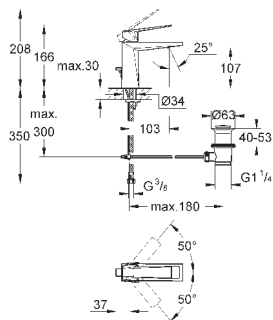

GROHE ALLURE BRILLIANT

Артикул

Цвет

Цена брутто /
РРЦ с НДС, €

23 029 000	хром	558,00
23 029 DC0	суперсталь	782,40

Allure Brilliant
Смеситель однорычажный для раковины DN 15
M-Size

монтаж на одно отверстие
GROHE SilkMove керамический картридж 28 мм
ограничитель температуры
GROHE StarLight хромированная поверхность
GROHE EcoJoy 5.0 л/мин
GROHE FastFixation быстрая монтажная система
излив со встроенным аэратором, сливной гарнитур 1 1/4", гибкая подводка
минимальное давление 1,0 бар

23 033 000	хром	543,60
23 033 DC0	суперсталь	782,40
23 033 AL0	темный графит, матовый	895,20

то же, гладкий корпус