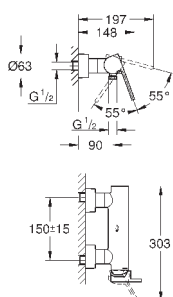

GROHE Plus Смеситель однорычажный для биде DN 15

монтаж на одно отверстие
металлический рычаг
GROHE SilkMove керамический картридж 28 мм
с ограничителем температуры
GROHE StarLight хромированная поверхность
система быстрого монтажа
аэратор с шаровым шарниром
сливной гарнитур 1 1/4"
гибкая подводка
минимальное давление 1,0 бар

new

33 577 003

хром

246,00

33 577 DC3

суперсталь

333,89

33 577 AL3

темный графит, матовый

381,59

GROHE Plus Смеситель однорычажный для душа, DN 15

настенный монтаж
металлический рычаг
GROHE SilkMove керамический картридж 35 мм
с ограничителем температуры
GROHE StarLight хромированная поверхность
отвод для душа 1/2"
встроенный обратный клапан
скрытые S-образные эксцентрики
с защитой от обратного потока
минимальное давление 1,0 бар

34 719 000

хром

346,80

Grotherm SmartControl Термостат для душа, DN 15

настенный монтаж
GROHE CoolTouch Полностью исключается вероятность ожога о внешнюю поверхность смесителя
GROHE StarLight хромированная поверхность
GROHE SafeStop стопор безопасности при 38°C
GROHE SafeStop Plus опционно ограничитель температуры на 43°C, включен
GROHE TurboStat встроенный термоэлемент
ProGrip эргономичные рукоятки с рифленной поверхностью
SmartControl нажать для вкл/выкл, повернуть для увеличения напора воды от режима EcoJoy до максимального напора воды
встроенная полочка **GROHE EasyReach**
отвод для душа снизу 1/2"
встроенные обратные клапаны и грязеулавливающие фильтры
с защитой от обратного потока