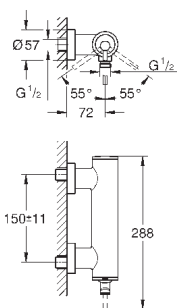

## Atrio

**Смеситель однорычажный для биде**  
DN 15  
M-Size  
монтаж на одно отверстие  
**GROHE SilkMove** керамический картридж 28 мм  
с ограничителем температуры  
**GROHE StarLight** хромированная поверхность  
система быстрого монтажа  
трубообразный излив  
сливной гарнитур 1 1/4"  
гибкая подводка