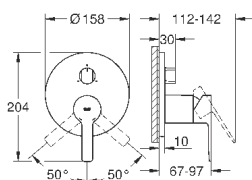

24 095 001	хром	224,40
24 095 DC1	суперсталь	314,40
24 095 AL1	темный графит, матовый	351,60

Lineare

Смеситель однорычажный с переключателем на 3 положения

комплект верхней монтажной части для
GROHE Rapido SmartBox 35 600 000 (универсальная встраиваемая часть)
GROHE SilkMove керамический картридж Ø 46 мм
GROHE StarLight хромированная поверхность
с настенными розетками **GROHE FastFixation** (скрытые
эксцентрики, уплотнение, скрытый монтаж)
металлическая накладная панель, регулируемая на 6°
металлический рычаг
переключатель на 3 положения
распределение расхода:
выход А = 27 л/мин
выход В = 27 л/мин
выход С = 27 л/мин
без встраиваемой части

35 600 000		72,00
GROHE Rapido SmartBox Универсальная встроенная часть