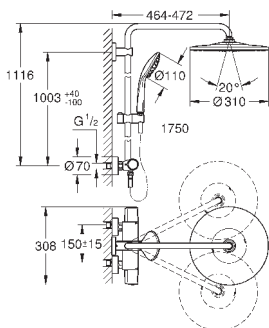

GROHE ДУШЕВЫЕ СИСТЕМЫ EUPHORIA

Артикул

Цвет

Цена брутто /
РРЦ с НДС, €

26 075 001

хром

697,55

Euphoria System 310

Душевая система с термостатом для настенного монтажа

включает в себя:

горизонтальный поворотный душевой

кронштейн 450 мм

настенный термостат с аквадиммером

выбор между:

Rainshower Mono 310 Верхний душ (26 561)

душевая струя

GROHE PureRain

с шаровым шарниром

угол поворота $\pm 15^\circ$

ручной душ Euphoria 110 Massage (27 221 000)

регулируется по высоте с помощью

скользящего элемента

душевой шланг 1750 мм (28 388 000)

GROHE TurboStat встроенный термоэлемент

GROHE SafeStop стопор безопасности при 38°C

GROHE SafeStop Plus опционно ограничитель температуры на 43°C ,
включен

GROHE CoolTouch Полностью исключается вероятность
ожога о внешнюю поверхность смесителя

GROHE MetalGrip эргономичная металлическая рукоятка

GROHE DreamSpray превосходный поток воды

GROHE StarLight хромированная поверхность

GROHE SprayDimmer

GROHE FastFixation (регулируемое верхнее крепление)

внутренний охлаждающий канал для продолжительного срока службы

система **SpeedClean** против известковых отложений

Twistfree против перекручивания шланга

совместим с проточным водонагревателем **только** выше 18 кВт/ч, а также с

накопительным водонагревателем (см. Техническую информацию)

минимальный расход воды 7л/мин

дополнительная опция: полочка GROHE EasyReach (26 362)

профессиональная серия

26 723 000

хром

по запросу