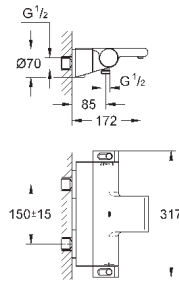

скрытые S-образные эксцентрики, CoolTouch розетки с уплотнением к стене

GROHE EasyReach полочка съемная

съемная

GROHE EcoJoy Технология совершенного потока

при уменьшенном расходе воды

34 174 001

хром

343,20