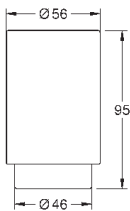

**Selection**

**Дозатор жидкого мыла**

стекло / металл

объем 120 мл

подходит для держателя:

41 027

**GROHE StarLight** хромированная поверхность

new