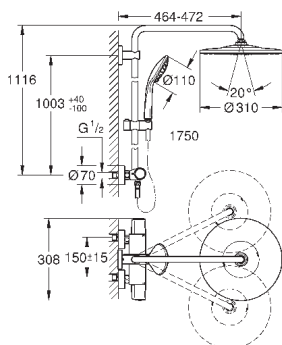

накопительным водонагревателем (см. Техническую информацию)

минимальный расход воды 7л/мин

дополнительная опция: полочка GROHE EasyReach (26 362)

**профессиональная серия**

26 723 000

хром

по запросу