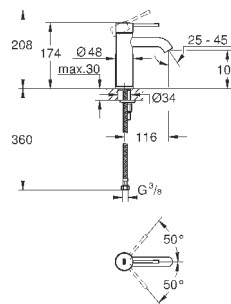

23 590 001	хром	138,00
23 590 DC1	суперсталь	211,20
23 590 BE1	никель глянец	225,60
23 590 EN1	матовый никель	241,20
23 590 GL1	холодный расцвет	225,60
23 590 GN1	холодный расцвет, матовый	241,20
23 590 DA1	теплый закат	225,60
23 590 DL1	теплый закат, матовый	241,20
23 590 A01	темный графит	225,60
23 590 AL1	темный графит, матовый	241,20

Essence

Смеситель однорычажный для раковины DN 15 S-Size

монтаж на одно отверстие
металлический рычаг

GROHE SilkMove керамический картридж 28 мм
с ограничителем температуры

GROHE StarLight хромированная поверхность

GROHE EcoJoy - 5,7 л/мин

GROHE AquaGuide регулируемый аэратор

GROHE FastFixation Plus Система монтажа

без донного клапана

гибкая подводка