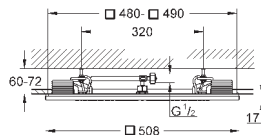

быть заменены: класс энергоэффективности: A +

Для более подробного планирования и информации о продукте Вы можете

обратиться в ближайший к Вам сервисный центр GROHE.

29 069 000

121,20