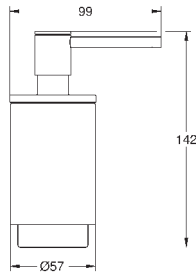

**Selection**

**Держатель**

металл

для Selection мыльницы (41 028) или Selection стакана (41 029 000)  
скрытое крепление

**GROHE StarLight** хромированная поверхность

new

41 028 000	хром	57,19
41 028 DC0	суперсталь	80,08
41 028 BE0	никель глянec	85,80
41 028 EN0	матовый никель	91,51
41 028 GL0	холодный расcвет	85,80
41 028 GN0	холодный расcвет, матовый	91,51
41 028 DA0	тeплый закат	85,80
41 028 DL0	тeплый закат, матовый	91,51
41 028 A00	темный графит	85,80
41 028 AL0	темный графит, матовый	91,51