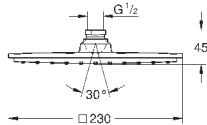

GROHE ВЕРХНИЕ ДУШИ

Артикул

Цвет

Цена брутто /
РРЦ с НДС, €

27 480 000

хром

456,00

Rainshower Allure 230
Верхний душ с одним режимом

Rain
230 x 230 мм
металл

шаровый шарнир с углом поворота $\pm 15^\circ$
резьбовое соединение 1/2"

GROHE EcoJoy ограничитель расхода воды 9,5 л/мин
GROHE DreamSpray превосходный поток воды
GROHE StarLight хромированная поверхность
система **SpeedClean** против известковых отложений
может использоваться с проточным водонагревателем

27 479 000

хром

456,00

то же, без ограничения расхода воды

28 778 000

хром

586,80

Rainshower Cosmopolitan 400
Верхний душ с одним режимом

нормальная струя (широкое покрытие)
давление от 0,5 бар
диаметр 400 мм
металл

шаровой шарнир с углом поворота $20^\circ \pm 20^\circ$
резьбовое соединение 1/2"

GROHE DreamSpray превосходный поток воды
GROHE StarLight хромированная поверхность
система **SpeedClean** против известковых отложений
может использоваться с проточным водонагревателем
данный верхний душ только для установки с душевыми
кронштейнами 26 146, 28 982 или 28 497