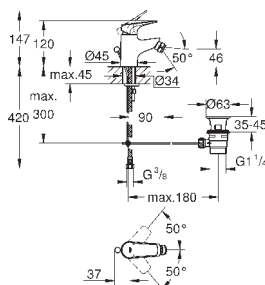

23 754 000

хром

62,40

BauFlow
Смеситель однорычажный для биде DN 15

монтаж на одно отверстие
металлический рычаг
GROHE Longlife керамический картридж **28 мм**
GROHE StarLight хромированная поверхность
GROHE EcoJoy - 5,7 л/мин
система быстрого монтажа
с шаровым шарниром
сливной гарнитур 1 1/4"
гибкая подводка