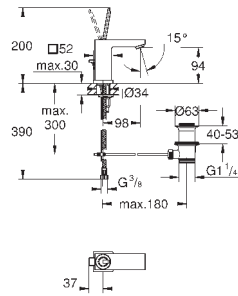

GROHE EUROCUBE JOY

Артикул

Цвет

Цена брутто /
РРЦ с НДС, €

23 654 000

хром

219,60

Eurocube Joy
Смеситель однорычажный для раковины DN 15
S-Size

монтаж на одно отверстие
металлический рычаг

GROHE FeatherControl Joystick картридж

GROHE EcoJoy SpeedClean аэратор с ограничением расхода воды 5,7 л/мин

GROHE FastFixation Plus Система монтажа
сливной гарнитур 1 1/4"

гибкая подводка