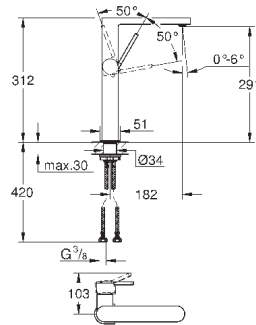

32 618 003

хром

318,00

32 618 DC3

суперсталь

431,26

32 618 AL3

темный графит, матовый

492,86

GROHE Plus

Смеситель однорычажный для раковины DN 15

XL-Size

монтаж на одно отверстие
металлический рычаг

для отдельностоящих раковин

GROHE SilkMove керамический картридж 28 мм
с ограничителем температуры

GROHE StarLight хромированная поверхность

GROHE EcoJoy SpeedClean аэратор с ограничением расхода воды 5,7 л/мин

GROHE AquaGuide регулируемый аэратор

система быстрого монтажа

без донного клапана

гибкая подводка

new