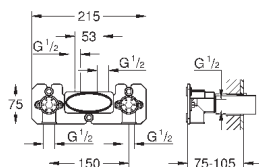

Встраиваемый механизм для настенного/скрытого монтажа

настенный монтаж

2 отвода 1/2"

инсталляционная глубина 75-105 мм

Смывной клапан

материал для уплотнения к стене в комплекте

шаблон для монтажа