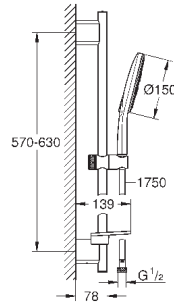

GROHE RAINSHOWER SMARTACTIVE

Артикул

Цвет

Цена брутто /
РРЦ с НДС, €

26 592 LS0

белая луна

189,60

Rainshower SmartActive 150

Душевой гарнитур, 3 вида струй

включает в себя:

ручной душ Rainshower SmartActive 150 (26 554)

душевая штанга 600 мм

с металлическими настенными креплениями

душевой шланг 1750 мм (28 388 000)

Полочка **GROHE EasyReach**

GROHE EcoJoy ограничитель расхода воды 9,5 л/мин

GROHE DreamSpray превосходный поток воды

GROHE StarLight поверхность

GROHE FastFixation Plus (регулируемое расстояние между настенными креплениями штанги позволяет использовать для монтажа уже имеющиеся отверстия в стене)

GROHE TileFix регулируемая глубина верхнего и нижнего креплений

система **SpeedClean** против известковых отложений

внутренний охлаждающий канал для продолжительного срока службы

Twistfree против перекручивания шланга

может использоваться с проточным водонагревателем

26 594 000

хром

194,40

Rainshower SmartActive 150

Душевой гарнитур, 3 вида струй

включает в себя:

ручной душ Rainshower SmartActive 150 (26 590)

душевая штанга 900 мм

с металлическими настенными креплениями

душевой шланг 1750 мм (28 388 000)

Полочка **GROHE EasyReach**

GROHE EcoJoy ограничитель расхода воды 9,5 л/мин

GROHE DreamSpray превосходный поток воды

GROHE StarLight хромированная поверхность

GROHE FastFixation Plus (регулируемое расстояние между настенными креплениями штанги позволяет использовать для монтажа уже имеющиеся отверстия в стене)

GROHE TileFix регулируемая глубина верхнего и нижнего креплений

система **SpeedClean** против известковых отложений

внутренний охлаждающий канал для продолжительного срока службы

Twistfree против перекручивания шланга

может использоваться с проточным водонагревателем

26 593 000

хром

194,40

Аналогичный продукт, без ограничителя потока

26 594 LS0

белая луна

194,40

Rainshower SmartActive 150

Душевой гарнитур, 3 вида струй

включает в себя:

ручной душ Rainshower SmartActive 150 (26 554)

душевая штанга 900 мм

с металлическими настенными креплениями

душевой шланг 1750 мм (28 388 000)

Полочка **GROHE EasyReach**

GROHE EcoJoy ограничитель расхода воды 9,5 л/мин

GROHE DreamSpray превосходный поток воды

GROHE StarLight поверхность

GROHE FastFixation Plus (регулируемое расстояние между настенными креплениями штанги позволяет использовать для монтажа уже имеющиеся отверстия в стене)

GROHE TileFix регулируемая глубина верхнего и нижнего креплений

система **SpeedClean** против известковых отложений

внутренний охлаждающий канал для продолжительного срока службы

Twistfree против перекручивания шланга

может использоваться с проточным водонагревателем