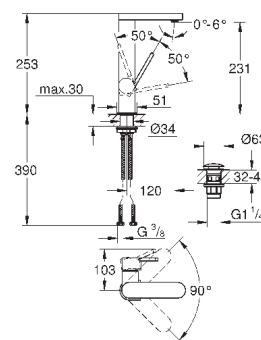

23 873 003

хром

286,80

GROHE Plus
Смеситель однорычажный для раковины 1/2" L-Size

монтаж на одно отверстие
металлический рычаг
GROHE SilkMove керамический картридж **28 мм**
с ограничителем температуры
GROHE StarLight хромированная поверхность
GROHE EcoJoy SpeedClean аэратор с ограничением расхода воды 5,7 л/мин
GROHE AquaGuide регулируемый аэратор
система быстрого монтажа
поворотный излив с удобным возвратным механизмом
область поворота 90°
смеситель с гладким корпусом и нажимным сливным гарнитуром 1 1/4"
гибкая подводка

new