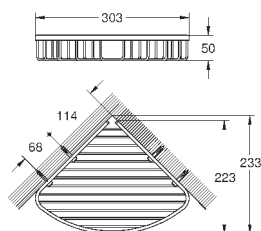

40 663 001

хром

61,12

VauCosmopolitan
Полочка-решетка
металл
для углового монтажа
большая
Шурупы и дюбели в комплекте