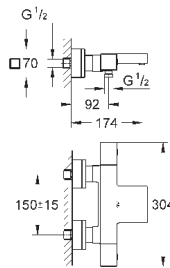

34 497 000

хром

435,60

Grohtherm Cube

Термостат для ванны, DN 15

настенный монтаж

GROHE StarLight хромированная поверхность

GROHE SafeStop стопор безопасности при 38°C

GROHE SafeStop Plus опционно ограничитель температуры на 43°C,
включен

GROHE TurboStat встроенный термоэлемент

встроенный стопор смешанной воды

GROHE AquaDimmer Plus multifunctional

- **GROHE EcoButton**

(встроенная кнопка с функцией экономии воды для душа)

- регулировка расхода

- переключатель: ванна/душ

отвод для душа снизу 1/2"

GROHE XL Waterfall

регулятор струи

встроенные обратные клапаны

грязеулавливающие фильтры

с защитой от обратного потока

скрытые S-образные эксцентрики

GROHE EcoJoy Технология совершенного потока

при уменьшенном расходе воды