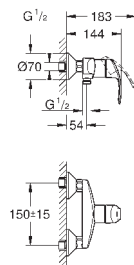

33 555 002

хром

85,20

Eurosmart

Смеситель однорычажный для душа, DN 15

настенный монтаж
металлический рычаг

GROHE SilkMove керамический картридж 35 мм
с ограничителем температуры

GROHE StarLight хромированная поверхность

регулировка расхода воды

отвод для душа снизу 1/2" со встроенным

обратным клапаном

скрытые S-образные эксцентрики

отражатели из металла

с защитой от обратного потока