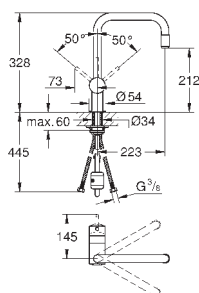

32 067 000

хром

247,20

Minta

Смеситель однорычажный для мойки, DN 15

U-образный излив

монтаж на одно отверстие

GROHE StarLight поверхность

GROHE SilkMove керамический картридж Ø 46 мм

выдвижной излив с аэратором

регулировка расхода воды

поворотный трубкообразный излив

радиус поворота 360°

встроенный обратный клапан

с защитой от обратного потока

гибкая подводка

система быстрого монтажа

минимальное давление 1,0 бар