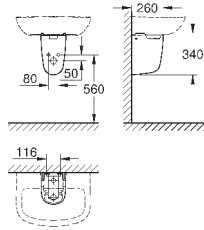

GROHE КЕРАМИКА ВАУ

Артикул

Цвет

Цена брутто /
РРЦ с НДС, €

39 426 000

альпин-белый

61,55

**Керамика Вау
Полупьедестал**

с креплением
санитарная керамика
подходит для всех раковин Bau Ceramic, кроме 39 424 000
30 шт. на паллете