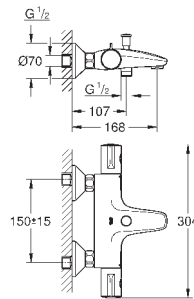

Grotherm 800

Термостат для ванны, DN 15

настенный монтаж

GROHE StarLight хромированная поверхность

GROHE SafeStop стопор безопасности при 38°C

GROHE SafeStop Plus опционно ограничитель температуры на 43°C, включен

GROHE TurboStat встроенный термоэлемент

встроенный стопор смешанной воды

автоматический переключатель: ванна/душ

рукоятка регулировки напора с кнопкой для экономии воды **GROHE EcoButton**

и индивидуально устанавливаемым стопором

керамический вентиль 1/2", 180°

отвод для душа снизу 1/2"

аэратор

встроенные обратные клапаны

грязеулавливающие фильтры

с защитой от обратного потока

скрытые S-образные эксцентрики

металлическая розетка

минимальное давление 1,0 бар

GROHE EcoJoy Технология совершенного потока

при уменьшенном расходе воды

34 576 000

хром

220,80