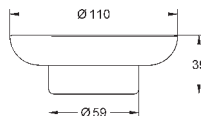

40 368 001	прозрачное стекло	7,48

Essentials Мыльница

материал: стекло

подходит для держателей:

Essentials (40 369 xx1)

Essentials Cube (40 508)

Bau Cosmopolitan (40 585)

Essentials Authentic (40 652)