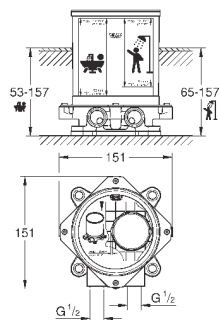

45 984 001

411,60

Монтажный набор для напольного излива 1/2"

для смесителей и изливов напольного монтажа

без комплекта верхней монтажной части

допускается регулировка 360° в горизонтальной

плоскости и 3° в вертикальной плоскости

монтажная глубина 53-157 мм

инсталляционная глубина для смесителей для душа

65-157 мм, компенсационная глубина 92 мм

два входа с внутренней резьбой 1/2" (подключение

горячей / холодной воды)

Смывной клапан

прокладка

крепежный материал