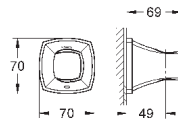

27 969 000
27 969 IGO

хром
хром/золото

74,40
97,20

Grandera

Настенный держатель

металл

GROHE StarLight хромированная поверхность