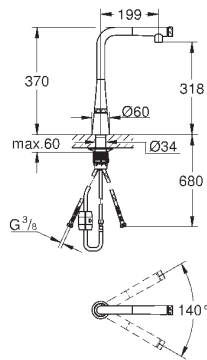

# GROHE ZEDRA / ZEDRA SMARTCONTROL / ZEDRA TOUCH

Артикул

Цвет

Цена брутто /  
РРЦ с НДС, €

31 593 002  
31 593 DC2

хром  
суперсталь

554,40  
720,00