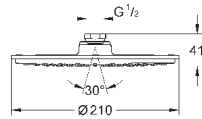

GROHE ВЕРХНИЕ ДУШИ

Артикул

Цвет

Цена брутто /
РРЦ с НДС, €

28 368 LS0

белая луна/хром

376,80

Rainshower Cosmopolitan 210

Верхний душ с одним режимом

Rain

нормальная струя при давлении от 0,5 бар

белая душевая поверхность

Ø 210 мм

металл

с шаровым шарниром

угол поворота ± 15°

резьбовое соединение 1/2"

GROHE DreamSpray превосходный поток воды

GROHE StarLight хромированная поверхность

система **SpeedClean** против известковых отложений

может использоваться с проточным водонагревателем

верхний душ используется только с

кронштейнами 28 384, 28 497, 28 576, 28 724