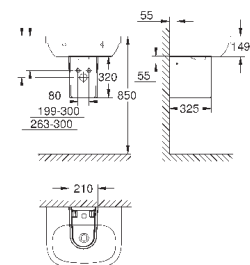

39 325 000

альпин-белый

66,07

Керамика Еуро
Полупьедестал для мини-раковины
включает комплект креплений
санитарная керамика
для мини-раковин 39 324 000/39 324 00H
30 шт. на паллете