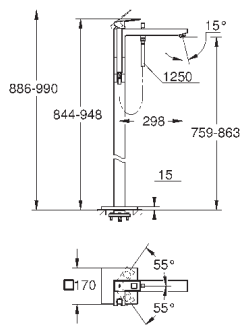

Артикул

Цвет

Цена брутто /
РРЦ с НДС, €

23 672 001
23 672 DC1
23 672 AL1

хром
суперсталь
темный графит, матовый

1 536,00
2 115,22
2 417,39

Eurocube

Смеситель однорычажный для ванны 1/2", напольный монтаж

комплект верхней монтажной части для

45 984 001

без встраиваемой части

GROHE SilkMove керамический картридж 35 мм

с ограничителем температуры

GROHE StarLight хромированная поверхность

автоматический переключатель: ванна/душ

излив с аэратором

Euphoria Cube+ Ручной душ 6,6 л/мин (26 467)

душевой шланг Silverflex 1.250 мм (28 362)

вынос 298 мм

встроенный обратный клапан в душевом отводе 1/2"

с защитой от обратного потока

держатель ручного душа