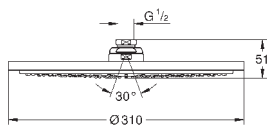

27 477 000

хром

474,00

то же, без ограничения расхода воды

28 368 00E

хром

320,40

Rainshower Cosmopolitan 210
Верхний душ с одним режимом

Rain
нормальная струя при давлении от 0,5 бар
 $\varnothing$ 210 мм, металл

с шаровым шарниром
угол поворота $\pm 15^\circ$
резьбовое соединение 1/2"

GROHE EcoJoy ограничитель расхода воды 5,7 л/мин.
GROHE StarLight хромированная поверхность
система **SpeedClean** против известковых отложений
может использоваться с проточным водонагревателем
минимальное давление 1,0 бар
верхний душ используется только с
кронштейнами 28 384, 28 497, 28 576