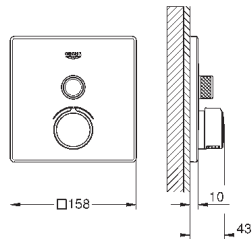

# GROHE SMARTCONTROL СМЕСИТЕЛИ

Артикул

Цвет

Цена брутто /  
РРЦ с НДС, €

29 147 000

хром

406,80