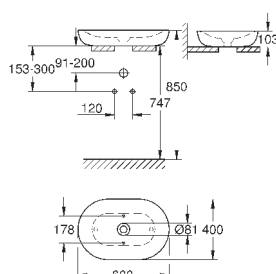

39 608 00H

альпин-белый

535,79

Essece
Раковина свободстоящая 60

без перелива
600 x 400 мм
с креплением
с керамическим сливным гарнитуром, крышка съемная без функции перекрытия воды
санитарная керамика
Износостойкое покрытие **PureGuard** и анти-бактериальное глазирование