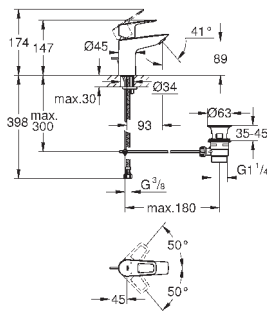

23 335 001

хром

64,00

BauLoop
Смеситель однорычажный для раковины DN 15
S-Size

монтаж на одно отверстие
металлический рычаг
GROHE Longlife керамический картридж 28 мм
с ограничителем температуры
GROHE StarLight хромированная поверхность
GROHE Zero Раздельные пути подачи воды - не содержит никеля и свинца
GROHE EcoJoy - 5,7 л/мин
система быстрого монтажа
рычажный донный клапан 1 1/4", пластик
гибкая подводка
профессиональная серия

new