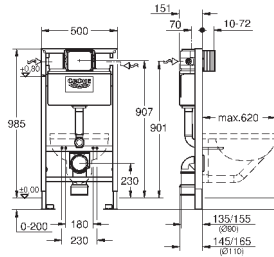

GROHE RAPID SL ДЛЯ УНИТАЗА

Артикул

Цвет

Цена брутто /
РРЦ с НДС, €

38 525 001

344,40

Rapid SL

Инсталляция для подвесного унитаза, монтажная высота 1.00 м со сливным бачком 6 - 9 л

для монтажа перед стеной или стеной перегородкой самонесущая стальная рама с порошковым напылением подготовлена для облицовки фиксированные подключения быстрая регулировка по высоте крепежный материал проверено -TUEV 2 болта-держателя для унитаза крепление для керамики для подвесных унитазов с опорной поверхностью менее 205 мм требуется дополнительный аксессуар 38 779 000 расстояние между болтами 180/230 мм выходной патрубок для унитаза Ø 90 мм регулировка глубины монтажа редуктор Ø 90/110 мм впускной и смывной гарнитуры

характеристики смывной бачок 6 - 9 л:

Пневматический смывной клапан с тремя режимами слива: 2-х объёмный, старт/стоп, или непрерывный управление спереди и сверху Подключение воды слева, справа и сзади Арматурная группа I с изоляцией от конденсационной влаги подключение воды DN 15 укороченная ревизионная шахта с защитным кожухом

для монтажа перед стеной необходимо заказать настенные уголки

38 558 00M (продаются отдельно)

для установки малых панелей смыва необходимо дополнительно заказать ревизионный короб 40 950 000