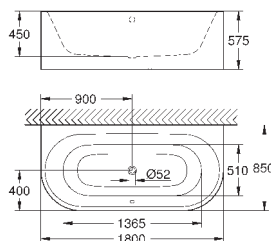

**39 622 000**

альпин-белый

6 336,58

**Essence**

**Ванна**

пристенная  
180 x 85 см  
высота 57.5 см  
объем воды 240 л  
с переливом  
санитарно-титановая сталь  
подходит для Talento (28 943 000 + 19 025 000)  
подходит для сливного гарнитура Viega Multiplex Trio (функциональный блок 6161.62/727970 + хромированные части Visign MT3 6161.13/725792)  
с комплектом шумоизоляции