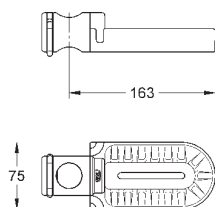

Relaxa

Мыльница

для душевой штанги 28 620/28 621

GROHE StarLight хромированная поверхность

27 596 000

6,24