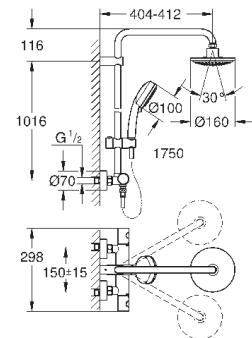

дополнительная опция: полочка GROHE EasyReach (26 362)

ДУШИ

27 922 000

хром

450,00