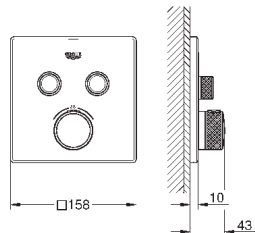

GROHE GROHTHERM SMARTCONTROL

Артикул

Цвет

Цена брутто /
РРЦ с НДС, €

29 123 000	хром	471,60
29 123 DC0	суперсталь	652,80
29 123 GN0	холодный расцвет, матовый	745,20
29 123 DL0	теплый закат, матовый	745,20
29 123 A00	темный графит	699,60
29 123 AL0	темный графит, матовый	745,20

Grotherm SmartControl

Термостат для встраиваемого монтажа на 1 выход

комплект верхней монтажной части для
GROHE Rapido SmartBox 35 600 000 (универсальная встраиваемая часть)
металлическая накладная панель с **GROHE FastFixation** (скрытые
эксцентрики, уплотнение, скрытый монтаж), регулируемая на 6°

GROHE StarLight хромированная поверхность

SmartControl нажать для вкл/выкл, повернуть для увеличения напора
воды от режима EcoJoy до максимального напора воды
заменяемые символы

GROHE TurboStat встроенный термоэлемент

ProGrip эргономичные рукоятки с рифленной поверхностью

GROHE SafeStop стопор безопасности при 38°C

GROHE SafeStop Plus опционно ограничитель температуры на 43°C / 46°C,
включен

встроенные обратные клапаны и грязеулавливающие фильтры

без встраиваемой части

распределение расхода:

выход А (для внешнего отключения) = 34 л/мин

выход В/С = 29 л/мин

35 600 000		72,00
GROHE Rapido SmartBox Универсальная встроенная часть		

29 124 000	хром	513,60
29 124 DC0	суперсталь	710,40
29 124 GN0	холодный расцвет, матовый	812,40
29 124 DL0	теплый закат, матовый	812,40
29 124 A00	темный графит	760,80
29 124 AL0	темный графит, матовый	812,40

Grotherm SmartControl

Термостат для встраиваемого монтажа на 2 выхода

комплект верхней монтажной части для
GROHE Rapido SmartBox 35 600 000 (универсальная встраиваемая часть)
металлическая накладная панель с **GROHE FastFixation** (скрытые
эксцентрики, уплотнение, скрытый монтаж), регулируемая на 6°