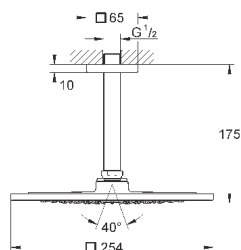

	Артикул	Цвет	Цена брутто / РРЦ с НДС, €
	40 363 000	хром	248,05
<p><b>Allure</b>  <b>Дозатор жидкого мыла</b>                      стекло / металл                      настенный монтаж                      объем 160 мл                      вместе с держателем и ёмкостью                      скрытое крепление  <b>GROHE StarLight</b> хромированная поверхность</p>			
	40 278 000	хром	114,48
<p><b>Allure</b>  <b>Держатель</b>                      для стакана или мыльницы                      без стакана                      без мыльницы  <b>GROHE StarLight</b> хромированная поверхность</p>			
	40 254 000		38,75
<p><b>40 254 000</b>  <b>Стакан</b></p>			
	40 278 000	хром	114,48
<p><b>Allure</b>  <b>Держатель</b>                      для стакана или мыльницы                      без стакана                      без мыльницы  <b>GROHE StarLight</b> хромированная поверхность</p>			
	40 256 000	матовое стекло	54,85
<p><b>40 256 000</b>  <b>Мыльница</b></p>			
	40 339 000	хром	152,68
<p><b>Allure</b>  <b>Кольцо для полотенца</b>                      металл                      скрытое крепление  <b>GROHE StarLight</b> хромированная поверхность</p>			
	40 342 000	хром	228,98
<p><b>Allure</b>  <b>держатель для полотенца</b>                      две рукоятки неповоротные                      длина 426 мм                      скрытое крепление  <b>GROHE StarLight</b> хромированная поверхность</p>			
	40 341 000	хром	228,98
<p><b>Allure</b>  <b>Держатель для банного полотенца</b>                      640 мм (функциональная длина 600 мм)                      металл                      скрытое крепление  <b>GROHE StarLight</b> хромированная поверхность</p>			