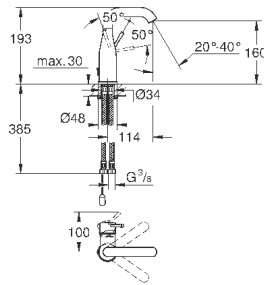

23 480 001	хром	163,20

Essence

Смеситель однорычажный для раковины DN 15 M-Size

монтаж на одно отверстие
металлический рычаг

GROHE SilkMove керамический картридж 28 мм
с ограничителем температуры

GROHE StarLight хромированная поверхность

GROHE EcoJoy - 5,7 л/мин

GROHE AquaGuide регулируемый аэратор

GROHE FastFixation Plus Система монтажа

поворотный излив с аэратором и стопором

цепочка

гибкая подводка