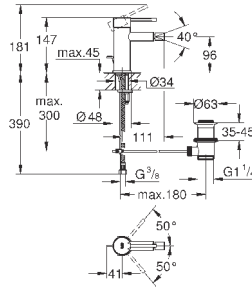

32 935 001

хром

144,00

32 935 DC1

суперсталь

218,40

32 935 BE1

никель глянец

234,00

32 935 EN1

матовый никель

248,40

32 935 GL1

холодный рассвет

234,00

32 935 GN1

холодный рассвет,

матовый

248,40

32 935 DA1

теплый закат

234,00

32 935 DL1

теплый закат, матовый

248,40

32 935 A01

темный графит

234,00

32 935 AL1

темный графит, матовый

248,40

Essence

Смеситель однорычажный для биде DN 15 S-Size

монтаж на одно отверстие
металлический рычаг
GROHE SilkMove керамический картридж 28 мм
с ограничителем температуры
GROHE StarLight хромированная поверхность
GROHE FastFixation Plus Система монтажа
аэратор с шаровым шарниром
сливной гарнитуры 1 1/4"
гибкая подводка
минимальное давление 1,0 бар