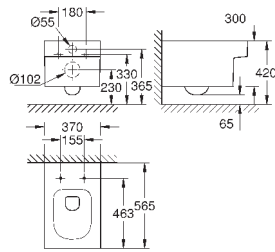

39 245 00N

альпин-белый

444,74

Керамика Cube
Подвесной унитаз

для бачка скрытого монтажа
горизонтальный выпуск
омыв всей окружности чаши
безободковый
объем смыва 3/4.5 л
с креплением
санитарная керамика
полностью скрытые невидимые крепления
Износостойкое покрытие **PureGuard** и анти-бактериальное глазирование
для сиденья с крышкой для унитаза 39 488 000 (с механизмом плавного закрытия)
12 шт. на паллете