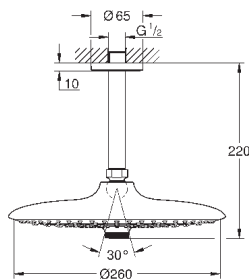

26 460 000

хром

165,60

Euphoria 260

Верхний душ с отолочным душевым кронштейном 142 мм, 3 режима струи

включает в себя:

Euphoria 260 Верхний душ (26 455)

3 вида струй:

Rain, SmartRain, Jet

Rainshower Потолочный душевой кронштейн 142 мм (28 724 000)

GROHE DreamSpray превосходный поток воды

GROHE StarLight хромированная поверхность

система **SpeedClean** против известковых отложений

внутренний охлаждающий канал для продолжительного срока службы
может использоваться с проточным водонагревателем