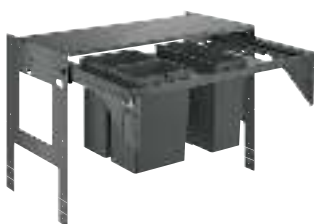

Высота пространства для установки: не менее 533 мм, не более 573 мм

Совместима с GROHE Blue Home, GROHE Blue Professional и GROHE Red с бойлерами размеров M и L

40 983 000

359,00

**GROHE Blue**

**Система сортировки отходов и мусора - 90 см, 8/8/11 л**