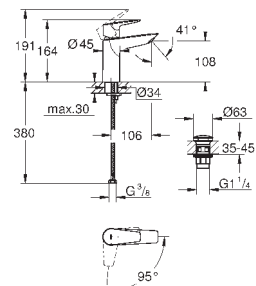

23 908 001

хром

по запросу

BauEdge

Смеситель однорычажный для раковины DN 15 M-Size

монтаж на одно отверстие
металлический рычаг

GROHE Longlife ES Керамический картридж 28 мм с энергосберегающей функцией (подача холодной воды при центральном положении рычага)

с ограничителем температуры

GROHE StarLight хромированная поверхность

GROHE Zero Раздельные пути подачи воды - не содержит никеля и свинца

GROHE EcoJoy - 5,7 л/мин

система быстрого монтажа

нажимной донный клапан 1 1/4", пластик

гибкая подводка

профессиональная серия