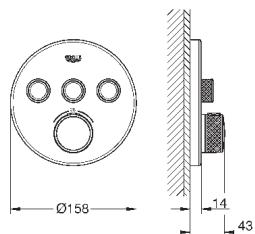

35 600 000

72,00

GROHE Rapido SmartBox Универсальная встроенная часть

29 152 LSO

белая луна

428,40

Grotherm SmartControl

Комплект верхней монтажной части для вентиля на три выхода

комплект верхней монтажной части для GROHE Rapido SmartBox 35 600 000 металлическая накладная панель с **GROHE FastFixation** (скрытые эксцентрики, уплотнение, скрытый монтаж), регулируемая на 6° 10 мм толщина профиля розетки **GROHE StarLight** поверхность

SmartControl нажать для вкл/выкл, повернуть для увеличения напора воды от режима EcoJoy до максимального напора воды заменяемые символы

ProGrip эргономичные рукоятки с рифленной поверхностью

распределение расхода:
выход D = 28 л/мин
выход A = 28 л/мин

выход D+E+A = 65 л/мин