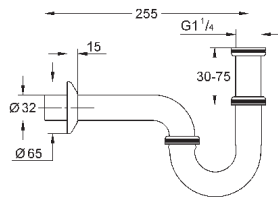

# GROHE СЛИВНЫЕ ГАРНИТУРЫ И СИФОНЫ

Артикул

Цвет

Цена брутто /  
РРЦ с НДС, €

28 947 000

хром

18,00

**Сифон 1 1/4"**