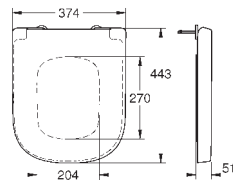

39 330 001

альпин-белый

94,98

**Керамика Euro**  
**Сиденье для унитаза с микролифтом**

с крышкой  
быстросъемное сиденье  
съёмное  
материал: Дюропласт  
с креплением  
подходит для всех унитазов Керамики Euro