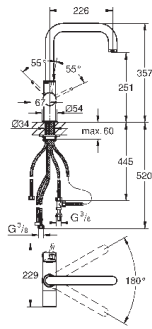

GROHE BLUE PURE

Артикул

Цвет

Цена брутто /
РРЦ с НДС, €

31 303 000

хром

418,80

GROHE Blue
Смеситель однорычажный
для мойки, DN 15

U-образный излив

монтаж на одно отверстие

GROHE SilkMove керамический картридж Ø 46 мм

GROHE StarLight хромированная поверхность

металлический рычаг

регулировка расхода воды

поворотный трубкообразный излив

отдельные водотоки для питьевой и водопроводной воды

встроенный излив для питьевой воды

керамическая кран-букса для запора

питьевой воды

азратор

гибкая подводка

фильтр питьевой воды не в комплекте