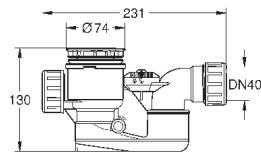

Артикул

Цвет

Цена брутто /
РРЦ с НДС, €

49 113 000
49 113 SH0

хром
альпин-белый

1 949,71
1 949,71

Essence

Сливной гарнитур для отдельностоящих ванн

Двойная функция перелива и слива воды
встроенная система перелива
электрический датчик давления открывает сливное отверстие