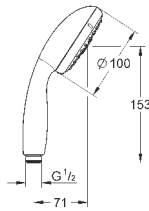

GROHE TEMPESTA

Артикул

Цвет

Цена брутто /
РРЦ с НДС, €

28 421 002

хром

39,60

Tempesta 100

Ручной душ, 4 вида струй

GROHE Rain O², Rain, Massage, Jet

GROHE EcoJoy ограничитель расхода воды 9,5 л/мин

GROHE DreamSpray превосходный поток воды

GROHE StarLight хромированная поверхность

система SpeedClean против известковых отложений

внутренний охлаждающий канал для продолжительного срока службы

ShockProof силиконовое кольцо, предотвращающее

повреждение поверхности при падении ручного душа

универсальное крепление, подходящее к любому стандартному шлангу

может использоваться с проточным водонагревателем

минимальное давление 1,0 бар

28 578 002

хром

39,60

то же, без ограничения расхода воды