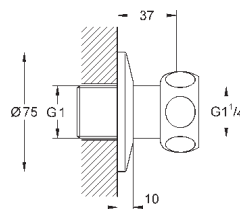

Прямое подсоединение

гайка 1 1/4" x 1" внешняя резьба

навинчивающаяся розетка

(для Grohtherm XL 1", 35 085/35 086)

GROHE StarLight хромированная поверхность

12 444 000

хром

351,60