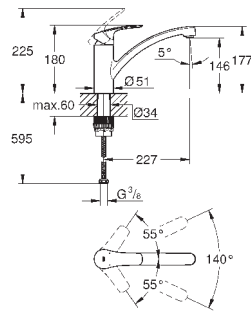

33 281 30E

хром

102,79

Eurosmart

Смеситель однорычажный для мойки, DN 15
с низким изливом
монтаж на одно отверстие

GROHE StarLight хромированная поверхность
GROHE SilkMove керамический картридж 35 мм
встроенный ограничитель температуры

регулировка расхода воды, поворотный литой излив, область поворота 140°

GROHE Zero Раздельные пути подачи воды - не содержит никеля и свинца
GROHE EcoJoy 5,7 л/мин легко демонтируемый аэратор
гибкая подводка 3/8"

GROHE FastFixation Plus Система монтажа
минимальное давление 1,0 бар

new