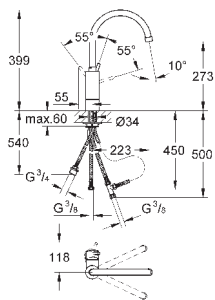

32 666 001

хром

322,80

Concetto

Смеситель однорычажный для мойки, DN 15

со встроенным запорным клапаном
высокий излив
монтаж на одно отверстие
GROHE StarLight поверхность
GROHE SilkMove керамический картридж 35 мм
аэратор
регулировка расхода воды
поворотный трубкообразный излив
область поворота 90°
гибкая подводка
система быстрого монтажа