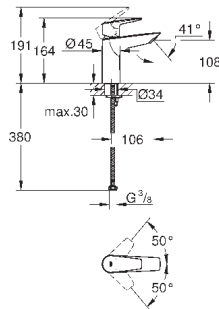

23 904 001

хром

73,69

BauEdge

Смеситель однорычажный для раковины DN 15 M-Size

монтаж на одно отверстие
металлический рычаг

GROHE Longlife керамический картридж 28 мм

с ограничителем температуры

GROHE StarLight хромированная поверхность

GROHE Zero Раздельные пути подачи воды - не содержит никеля и свинца

GROHE EcoJoy - 5,7 л/мин

система быстрого монтажа

без донного клапана

гибкая подводка

профессиональная серия

new