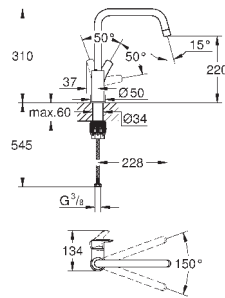

33 202 003

хром

107,69

Eurosmart

Смеситель однорычажный для мойки, DN 15
высокий излив
монтаж на одно отверстие

GROHE StarLight хромированная поверхность
GROHE SilkMove керамический картридж 35 мм
встроенный ограничитель температуры
аэратор
регулировка расхода воды
поворотный трубкообразный излив
область поворота 150°

GROHE Zero Раздельные пути подачи воды - не содержит никеля и свинца
гибкая подводка 3/8"

GROHE FastFixation Plus Система монтажа
минимальное давление 1,0 бар

new