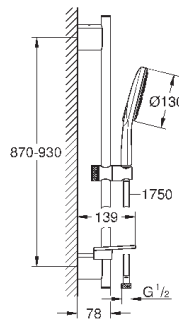

26 548 000

хром

164,40

Rainshower SmartActive 130

Душевой гарнитур, 3 вида струй

включает в себя:

ручной душ Rainshower SmartActive 130 (26 574)

душевая штанга 900 мм

с металлическими настенными креплениями

душевой шланг 1750 мм (28 388 000)

Полочка **GROHE EasyReach**

GROHE EcoJoy ограничитель расхода воды 9,5 л/мин

GROHE DreamSpray превосходный поток воды

GROHE StarLight хромированная поверхность

GROHE FastFixation Plus (регулируемое расстояние между настенными креплениями штанги позволяет использовать для монтажа уже имеющиеся отверстия в стене)

GROHE TileFix регулируемая глубина верхнего и нижнего креплений

система **SpeedClean** против известковых отложений

внутренний охлаждающий канал для продолжительного срока службы

Twistfree против перекручивания шланга

может использоваться с проточным водонагревателем

минимальное давление 1,0 бар

26 578 000

хром

163,20

Аналогичный продукт, без ограничителя потока