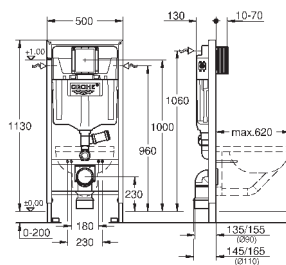

со сливной трубкой для устранения внешних запахов
для монтажа перед стеной или стеной перегородкой
самонесущая стальная рама с
порошковым напылением
подготовлена для облицовки
фиксированные подключения
быстрая регулировка по высоте
крепежный материал
проверено -TUEV
2 болта-держателя для унитаза
крепление для керамики
для подвесных унитазов с опорной поверхностью менее 205 мм
требуется дополнительный аксессуар 38 779 000
расстояние между болтами 180/230 мм
PP-сmyвная дуга Ø 90 мм
регулировка глубины монтажа
редуктор Ø 90/110 мм
впускной и сmyвной гарнитуры

сmyвной бачок GD 2, 6 - 9 л, со следующими характеристиками:
заводская настройка 6 л и 3 л
сливная трубка с соединением для устранения запахов 50 мм
Пневматический сmyвной клапан с тремя режимами
слива: 2-х объёмный, старт/стоп, или непрерывный
Подключение воды слева, справа и сзади
Арматурная группа I
с изоляцией от конденсационной влаги
подключение воды DN 15
во время сборки не требуется дополнительного инструмента
для монтажа инспекционного короба
для вертикального или горизонтального монтажа

для монтажа перед стеной необходимо заказать настенные уголки
38 558 00M (продаются отдельно)
для монтажа маленьких сmyвных панелей необходимо заказать
ревизионный короб 40 911 000 (приобретается отдельно)