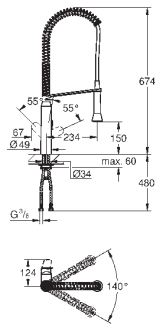

GROHE K7

Артикул

Цвет

Цена брутто /
РРЦ с НДС, €

32 950 000
32 950 DC0

хром
суперсталь

633,60
824,40

K7

Смеситель однорычажный для мойки, DN 15

монтаж на одно отверстие

GROHE StarLight поверхность

GROHE SilkMove керамический картридж 35 мм

профессиональная лейка

автоматический переключатель

аэратор/**SpeedClean** душевая струя

автоматическое возвратное переключение

на аэратор после выключения

металлическая лейка

регулировка расхода воды

поворотный излив, область поворота 140°, с защитой от обратного потока

гибкая подводка

система быстрого монтажа

минимальное давление 1,0 бар