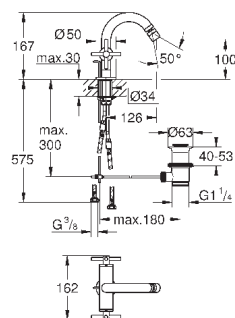

24 027 003	хром	447,60
24 027 DC3	суперсталь	627,60
24 027 GL3	холодный рассвет	672,00
24 027 DA3	теплый закат	672,00
24 027 AL3	темный графит, матовый	716,40

Atrio

Смеситель для биде на одно отверстие,

DN 15

M-Size

керамические вентили 1/2", 90°

GROHE StarLight хромированная поверхность

система быстрого монтажа

аэратор с шаровым шарниром

трубообразный излив

сливной гарнитур 1 1/4"

гибкая подводка

с крестообразными ручьями

включены 2 набора с накладными насадками. Один с надписями „Н“ и „С“,
один - без надписей.