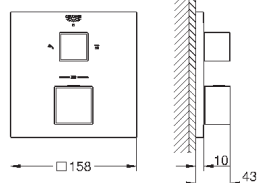

Артикул

Цвет

Цена брутто /
РРЦ с НДС, €

24 094 000

хром

212,40

Eurocube

Смеситель однорычажный с переключателем на 3 положения

комплект верхней монтажной части для
GROHE Rapido SmartBox 35 600 000 (универсальная встраиваемая часть)

GROHE SilkMove керамический картридж Ø 46 мм
с настенными розетками **GROHE FastFixation** (скрытые
эксцентрики, уплотнение, скрытый монтаж)

металлическая накладная панель, регулируемая на 6°

металлический рычаг

переключатель на 3 положения

распределение расхода:

выход A = 27 л/мин

выход B = 27 л/мин

выход C = 27 л/мин

без встраиваемой части

35 600 000

72,00

GROHE Rapido SmartBox Универсальная встроенная часть

24 153 000

хром

462,00

24 153 DC0

суперсталь

634,80

24 153 AL0

темный графит, матовый

724,80

Grohtherm Cube

Термостат для душа с переключателем на 1 положение

комплект верхней монтажной части для
GROHE Rapido SmartBox 35 600 000 (универсальная встраиваемая часть)

GROHE TurboStat встроенный термоэлемент

с настенными розетками **GROHE FastFixation** (скрытые
эксцентрики, уплотнение, скрытый монтаж)

металлическая накладная панель, регулируемая на 6°

GROHE SafeStop стопор безопасности при 38°C

GROHE SafeStop Plus опционно ограничитель температуры на 43°C / 46°C,
включен

встроенные обратные клапаны и грязеулавливающие фильтры
керамический запорный вентиль, 120°

распределение расхода:

выход B = 27 л/мин,

выход C = 30 л/мин

без встраиваемой части

35 600 000

72,00

GROHE Rapido SmartBox Универсальная встроенная часть

24 154 000

хром

513,60

24 154 DC0

суперсталь

706,80

24 154 AL0

темный графит, матовый

807,60

Grohtherm Cube

Термостат для душа с переключателем на 2 положения

комплект верхней монтажной части для
GROHE Rapido SmartBox 35 600 000 (универсальная встраиваемая часть)