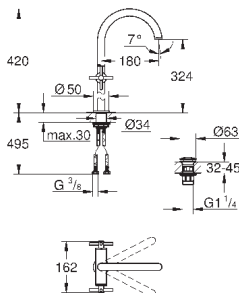

21 044 003	хром	577,20
21 044 DC3	суперсталь	811,20
21 044 AL3	темный графит, матовый	926,40

Atrio
Смеситель для раковины на одно
отверстие, DN 15
XL-Size

для отдельностоящих раковин
керамические вентили 1/2", 90°
GROHE StarLight хромированная поверхность
GROHE EcoJoy 5.7 л/мин ламинарный аэратор
система быстрого монтажа
поворотный трубкообразный C-излив с
аэратором и стопором
сливной гарнитур 1 1/4"
гибкая подводка
с крестообразными рукоятками
включены 2 набора с накладными насадками. Один с надписями „Н“ и „С“,
один - без надписей.