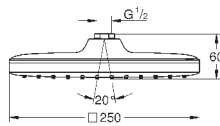

26 685 000

хром

105,24

то же, тыльная часть головки верхнего душа белая

26 409 000

хром

86,40

Tempesta 210

Верхний душ с одним режимом

Rain

Ø 210 мм

шаровый шарнир +/- 15° вращающийся

резьбовое соединение 1/2"

GROHE EcoJoy 6.6 л/мин

GROHE DreamSpray превосходный поток воды

GROHE StarLight хромированная поверхность

система **SpeedClean** против известковых отложений

внутренний охлаждающий канал для продолжительного срока службы

может использоваться с проточным водонагревателем