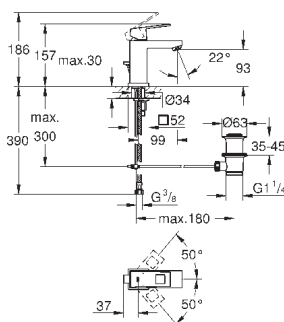

23 127 00E

хром

194,40

Eurocube
Смеситель однорычажный для раковины DN 15
S-Size

монтаж на одно отверстие
металлический рычаг

GROHE SilkMove керамический картридж 28 мм

ограничитель температуры

GROHE StarLight хромированная поверхность

GROHE EcoJoy SpeedClean аэратор с ограничением расхода воды 5,7 л/мин

GROHE FastFixation Plus Система монтажа

сливной гарнитур 1 1/4"

гибкая подводка

23 127 000

хром

194,40

23 127 DC0

суперсталь

281,87

23 127 AL0

темный графит, матовый

322,12

то же, без ограничения расхода воды