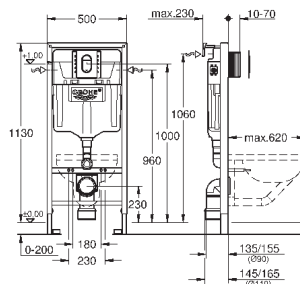

GROHE RAPID SL ДЛЯ УНИТАЗА

Артикул

Цвет

Цена брутто /
РРЦ с НДС, €

39 503 000

хром

249,60

Rapid SL
Rapid SL 3 в 1 в сборе, для подвешенного унитаза,
монтажная высота 1.13 м

смывной бачок GD 2

включает в себя:

Rapid SL для подвешенного унитаза (38 528 001)

Панель смыва Skate Air размер S, цвет хром, вертикальный монтаж (37 965 000)

Rapid SL Настенный уголок (38 558 00M)