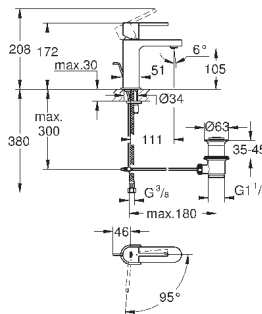

23 870 003

хром

205,20

GROHE Plus

Смеситель однорычажный для раковины DN 15 S-Size

монтаж на одно отверстие
металлический рычаг

GROHE SilkMove ES Керамический картридж 28 мм с энергосберегающей функцией (подача холодной воды при центральном положении рычага)
с ограничителем температуры

GROHE StarLight хромированная поверхность

GROHE EcoJoy SpeedClean аэратор с ограничением расхода воды 5,7 л/мин

GROHE AquaGuide регулируемый аэратор

GROHE FastFixation Plus Система монтажа

сливной гарнитур 1 1/4"

гибкая подводка

new