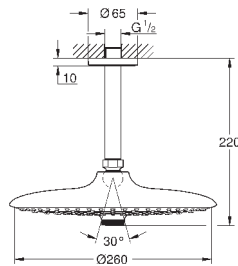

GROHE ВЕРХНИЕ ДУШИ

Артикул

Цвет

Цена брутто /
РРЦ с НДС, €

ДУШИ

26 461 000

хром

165,60

Euphoria 260

Верхний душ с отолочным душевым кронштейном 142 мм, 3 режима струи

включает в себя:

Euphoria 260 Верхний душ (26 457)

3 вида струй:

Rain, SmartRain, Jet

Rainshower Потолочный душевой кронштейн 142 мм (28 724 000)

GROHE EcoJoy ограничитель расхода воды 9,5 л/мин

GROHE DreamSpray превосходный поток воды

GROHE StarLight хромированная поверхность

система **SpeedClean** против известковых отложений

внутренний охлаждающий канал для продолжительного срока службы

может использоваться с проточным водонагревателем

26 460 000

хром

165,60

то же, без ограничения расхода воды