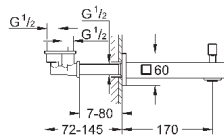

13 304 000

хром

139,20

Излив для ванны

настенный монтаж

GROHE StarLight хромированная поверхность

аэратор

автоматический переключатель: ванна/душ

со встроенной соединительной деталью

внешняя резьба 1/2"

вынос 170 мм

минимальное давление 1,0 бар