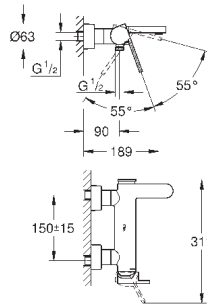

Артикул

Цвет

Цена брутто /
РРЦ с НДС, €

new

33 553 003
33 553 DC3
33 553 AL3

хром
суперсталь
темный графит, матовый

307,20
417,36
476,96

GROHE Plus

Смеситель однорычажный для ванны, DN 15

настенный монтаж

металлический рычаг

GROHE SilkMove керамический картридж 35 мм

с ограничителем температуры

GROHE StarLight хромированная поверхность

автоматический переключатель: ванна/душ

аэратор

отвод для душа 1/2"

встроенный обратный клапан

скрытые S-образные эксцентрики

с защитой от обратного потока

минимальное давление 1,0 бар

34 718 000

хром

381,60

Grohtherm SmartControl

Термостат для ванны, DN 15

настенный монтаж

GROHE CoolTouch Полностью исключается вероятность

ожога о внешнюю поверхность смесителя

GROHE StarLight хромированная поверхность

GROHE SafeStop стопор безопасности при 38°C

GROHE SafeStop Plus опционно ограничитель температуры на 43°C,

включен

GROHE TurboStat встроенный термоэлемент

ProGrip эргономичные рукоятки с рифленной поверхностью

SmartControl нажать для вкл/выкл, повернуть для увеличения напора

воды от режима EcoJoy до максимального напора воды

встроенная полочка **GROHE EasyReach**

отвод для душа снизу 1/2"

излив для ванны с аэратором

встроенные обратные клапаны и грязеулавливающие фильтры

с защитой от обратного потока