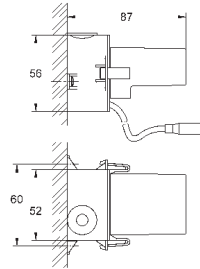

36 078 000

105,60

Блок питания 110-240 В

выходное напряжение 6 В

длина кабеля 400 мм