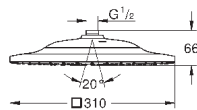

26 562 000

хром

292,80

26 562 LS0

белая луна

379,20

Rainshower Mono 310

Верхний душ с одним режимом

GROHE PureRain

хромированная душевая поверхность

шаровый шарнир с углом поворота $\pm 10^\circ$

резьбовое соединение 1/2"

GROHE EcoJoy ограничитель расхода воды 9,5 л/мин

GROHE DreamSpray превосходный поток воды

GROHE StarLight хромированная поверхность

система **SpeedClean** против известковых отложений

внутренний охлаждающий канал для продолжительного срока службы

может использоваться с проточным водонагревателем

минимальное давление 1,0 бар

ДУШИ