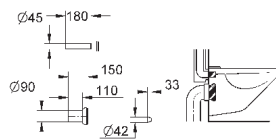

37 311 K00

черный

24,00

Впускной и смывной гарнитуры для унитаза

для подвесного унитаза соединительная трубка Ø 45 мм, соединение сливная манжета Ø 90 мм 150 мм в длину заглушки для болтов-держателей унитаза