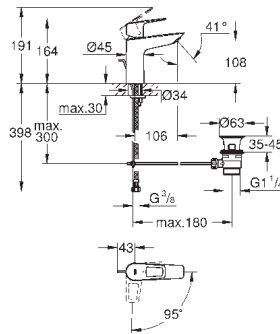

23 887 001

хром

по запросу

BauLoop
Смеситель однорычажный для раковины DN 15 M-Size

монтаж на одно отверстие
металлический рычаг

GROHE Longlife ES Керамический картридж 28 мм с энергосберегающей
функцией (подача холодной воды при центральном положении рычага)
с ограничителем температуры

GROHE StarLight хромированная поверхность

GROHE Zero Раздельные пути подачи воды - не содержит никеля и свинца

GROHE EcoJoy - 5,7 л/мин

система быстрого монтажа

рычажный донный клапан 1 1/4", пластик

гибкая подводка

профессиональная серия

new