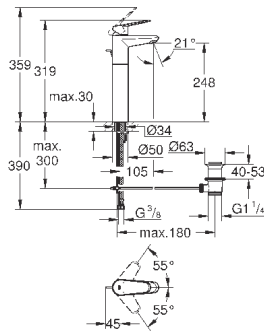

23 055 002

хром

219,60

**Eurodisc Cosmopolitan**  
**Смеситель однорычажный для раковины DN 15**  
**XL-Size**

монтаж на одно отверстие  
металлический рычаг

**для отдельностоящих раковин**

**GROHE SilkMove** керамический картридж 35 мм