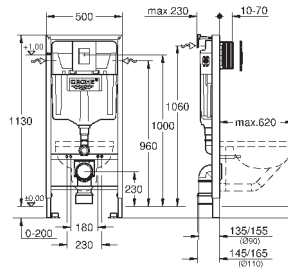

GROHE RAPID SL ДЛЯ УНИТАЗА

Артикул

Цвет

Цена брутто /
РРЦ с НДС, €

38 772 001

хром

237,60

Rapid SL

Rapid SL 3 в 1 в сборе, для подвесного унитаза, монтажная высота 1.13 м

сmyвной бачок GD 2

включает в себя:

Rapid SL для подвесного унитаза (38 528 001)

панель смыва Skate Cosmopolitan, хром (38 732 000)

Rapid SL Настенный уголок (38 558 00M)

38 948 000

по запросу

Rapid SL

Rapid SL 2 в 1 для подвесного унитаза, монтажная высота 0.82 м со сливным бачком 6 - 9 л

включает в себя:

Rapid SL Инсталляция для подвесного унитаза (38 526 000)

Rapid SL Настенный уголок (38 558 00M)