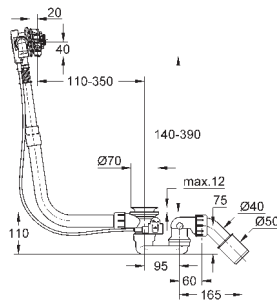

28 991 000

109,20

Talentofill

**Наливной,
сливной и переливной гарнитур**

для анатомических ванн (по форме тела)
скрытый монтаж
без комплекта верхней монтажной части
с сифоном и сливной дугой 45°
без анти-вакуумного устройства
сборка согласно DIN 1988
только со встроенным прерывателем трубы
вид A2 (28 994)
или соединительным гарнитуром Talentofill (28 995)