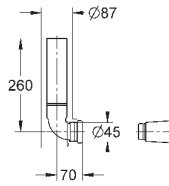

GRONE ПРИНАДЛЕЖНОСТИ ДЛЯ СМЫВНЫХ БАЧКОВ

Артикул

Цвет

Цена брутто /
РРЦ с НДС, €

43 908 000

17,40

встроенная смывная трубка

в комплекте для смывного бачка встроенного монтажа с стиропор-изоляцией и с защитной заглушкой длиной 280 мм