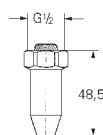

Спускной вентиль 1/2"

для установки между запорным вентилем и
душем

для больниц

Внутренняя резьба 1/2"

GROHE StarLight хромированная поверхность