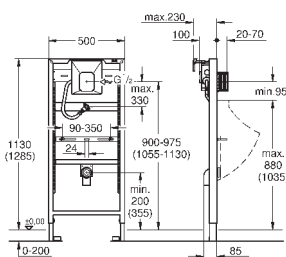

Rapid SL

Инсталляция для писсуара с инфракрасной электроникой с GROHE Rapido U

1.13 и 1.30 м инсталляционная высота
для механического смыва или установки Tectron
инфракрасной электроники на 6 V или 230 V
для монтажа перед стеной или стеной перегородкой
самонесущая стальная рама с
порошковым напылением
подготовлена для облицовки
регулируемые по высоте подключения
к объекту
быстрая регулировка по высоте
крепежный материал
проверено -TUEV
смывное колено, выдерживающее
высокую температуру, DN 50
подключение для впуска и впускной гарнитур
болты-держатели M8, с креплением для
керамики
в комплекте с запорным вентилем
минимальное давление 0,5 бар
оперативное давление максимум 10 бар
промывная трубка
функциональный блок смонтирован и проверен на заводе
подводы воды на 1/2 с внешней резьбой
соединительная коробка для сети питания 230 V
монтажный короб с уплотнителями
регулируемая ревизионная шахта для комплектов
готового монтажа размером 116 x 144 мм
с настенными уголками 38 558 00M для монтажа перед стеной