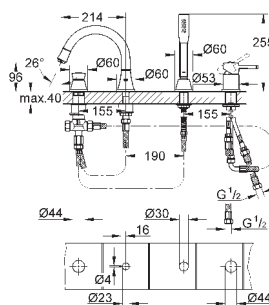

19 936 000
19 936 IGO

хром
хром/золото

1 015,20
1 320,00

Grandera

Смеситель однорычажный для ванны

на 4 отверстия

GROHE SilkMove керамический картридж Ø 46 мм, **GROHE StarLight**

хромированная поверхность

включает в себя:

фиксатор для излива(смонтированный), элемент управления однорычажного

смесителя

излив для ванны с аэратором и переключателем ванна/душ

Grandera ручной душ 7,6 л

металлический душевой шланг

гибкая подводка

подключение для душевого шланга

с защитой от обратного потока

может быть использован с 29 037 000

минимальное давление 1,0 бар