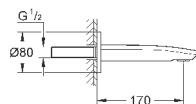

13 276 002

хром

96,00

Eurostyle Cosmopolitan

Излив для ванны

настенный монтаж

GROHE StarLight хромированная поверхность

аэратор

внешняя резьба 1/2"

вынос 170 мм

минимальное давление 1,0 бар