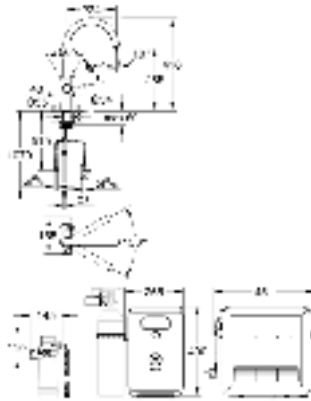

GROHE BLUE PROFESSIONAL

Артикул

Цвет

Цена брутто /
РРЦ с НДС, €

31 607 002

хром

3 300,00

GROHE Blue Professional

Стартовый комплект, С-излив

включает в себя:

GROHE Blue Смеситель однорычажный для мойки с функцией очистки водопроводной воды монтаж на одно отверстие

С-образный излив

Сенсорные кнопки для 3-х видов фильтрованной и газированной питьевой воды

негазированная, среднегазированная, газированная

GROHE StarLight хромированная поверхность

GROHE SilkMove керамический картридж **28 мм**

поворотный трубообразный излив

область поворота 150°

отдельные водотоки для питьевой и водопроводной воды

гибкая подводка

GROHE Blue Professional охладитель-карбонизатор

обеспечивает 12 л охлажденной воды в час

цветной дисплей с управлением - нажми и поверни

Охладитель-карбонизатор 270 Вт, 230 V, 50 Hz

тип защиты IP 21

требуются вентиляционные отверстия в нижней части кухонного шкафа

GROHE Blue Ultrasafe фильтр 3000 л и головка для фильтра

CO2 редуктор

адаптер для баллона с CO2 425 гр

Совместимые фильтры:

- фильтр S-size, ресурс 600 л при жесткости 20 dKH (40 404 001)

- фильтр M-size, ресурс 1500 л при жесткости 20 dKH (40 430 001)

- фильтр L-size, ресурс 2500 л при жесткости 20 dKH (40 412 001)

- фильтр на основе активированного угля, ресурс 3000 л (40 547 001)

- фильтр Магний+, ресурс 400 л при жесткости 17 dGH (40 691 002)