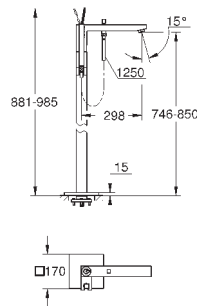

23 667 001	хром	1 536,00

Eurocube Joy

Смеситель однорычажный для ванны 1/2", напольный монтаж

комплект верхней монтажной части для

45 984 001

без встраиваемой части

GROHE FeatherControl Joystick картридж

GROHE StarLight поверхность

автоматический переключатель: ванна/душ

излив с аэратором

Euphoria Cube+ Ручной душ 6,6 л/мин

душевой шланг Silverflex 1.250 мм (28 362)

вынос 298 мм

встроенный обратный клапан в душевом отводе 1/2"

держатель ручного душа

с защитой от обратного потока