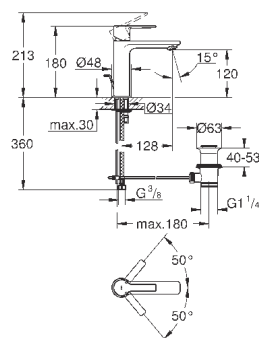

32 114 001	хром	210,00
32 114 DC1	суперсталь	302,40
32 114 AL1	темный графит, матовый	339,74

Lineare

Смеситель однорычажный для раковины DN 15

S-Size

монтаж на одно отверстие

металлический рычаг

GROHE SilkMove керамический картридж 28 мм

с ограничителем температуры

GROHE StarLight хромированная поверхность

GROHE EcoJoy SpeedClean аэратор с ограничением расхода воды 5,7 л/мин

GROHE FastFixation Plus Система монтажа

сливной гарнитур 1 1/4"

гибкая подводка