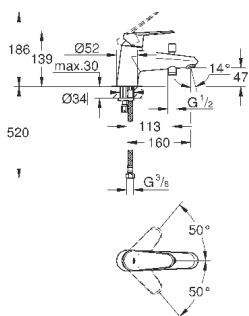

33 192 002

хром

220,80

Eurodisc Cosmopolitan
Смеситель однорычажный для ванны, DN 15

монтаж на одно отверстие
металлический рычаг
GROHE SilkMove керамический картридж Ø 46 мм
GROHE StarLight хромированная поверхность
регулировка расхода воды, возможность установки мин. расхода 2,5 л/мин.
автоматический переключатель: ванна/душ
аэратор, встроенный обратный клапан в душевом отводе 1/2"
гибкая подводка
с защитой от обратного потока
дополнительный ограничитель температуры (46 308 000)