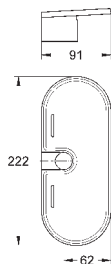

4,68

**Шайба выравнивания**

для душевых штанг Tempesta 27 519 / 27 520 / 27 521 /  
27 522 / 27 523 / 27 524

для душевых штанг Euphoria 27 499 / 27 500

27 596 000

6,24

**Полочка GROHE EasyReach**

акрил