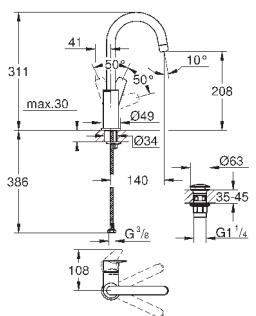

23 760 001

хром

88,42

BauEdge
Смеситель однорычажный для раковины 1/2" L-Size

монтаж на одно отверстие
металлический рычаг
GROHE Longlife керамический картридж **28 мм**
с ограничителем температуры
GROHE StarLight хромированная поверхность
GROHE EcoJoy - 5,7 л/мин
система быстрого монтажа
поворотный трубкообразный излив
рычажный донный клапан 1 1/4", пластик
гибкая подводка
профессиональная серия

new

23 911 001

хром

88,42

BauEdge
Смеситель однорычажный для раковины 1/2" L-Size

монтаж на одно отверстие
металлический рычаг
GROHE Longlife керамический картридж **28 мм**
с ограничителем температуры
GROHE StarLight хромированная поверхность
GROHE EcoJoy - 5,7 л/мин
система быстрого монтажа
поворотный трубкообразный излив
нажимной донный клапан 1 1/4", пластик
гибкая подводка
профессиональная серия

new