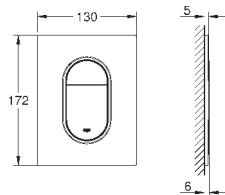

Артикул

Цвет

Цена брутто /
РРЦ с НДС, €

37 624 000

хром

88,80

37 624 DC0

суперсталь

162,00

37 624 AL0

темный графит, матовый

162,00

Arena Cosmopolitan S

Накладная панель

2 объема смыва или прерывание смыва старт/стоп
для пневматического смывного клапана

GD 2 смывной бачок

вертикальный монтаж

130 x 172 мм

из ABS

GROHE StarLight хромированная поверхность

GROHE EcoJoy Технология совершенного потока

при уменьшенном расходе воды

панель смыва с магнитным держателем и крепежным кронштейном в
комплекте

совместима с Rapid SLX

для установки на Rapid SL и Uniset со смывным бачком GD 2 необходимо
заказать ревизионный короб 40 911 000 (приобретается отдельно)