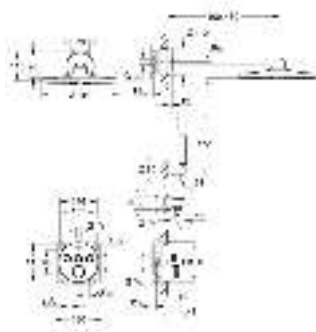

Grotherm SmartControl

Набор для комплектации душа с Rainshower SmartActive 310

включает в себя:

Встраиваемый термостат с 3 кнопками управления

Grotherm SmartControl Комплект верхней монтажной части

(29 121 000)

GROHE Rapido SmartBox 35 600 000 (универсальная встраиваемая часть)

Rainshower 310 Верхний душ с 2 режимами струи (26 475), душевой

кронштейн 400 мм и встраиваемая часть (26 483 000)

Euphoria Cosmopolitan Stick Ручной душ (27 367)

Rainshower Настенный держатель (27 074 000)

Rainshower подключение для душевого шланга 1/2" (27 057 000)

душевой шланг Silverflex 1.500 мм (28 364)

13 278 002

хром

94,80

Eurodisc Cosmopolitan

Излив для ванны

настенный монтаж

GROHE StarLight хромированная поверхность

аэратор

внешняя резьба 1/2"

вынос 170 мм

минимальное давление 1,0 бар

13 279 002

хром

110,40

Eurodisc Cosmopolitan

Излив для ванны

настенный монтаж

GROHE StarLight хромированная поверхность

аэратор

автоматический переключатель: ванна/душ

со встроенной соединительной деталью

внешняя резьба 1/2"

вынос 170 мм