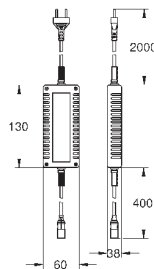

GROHE F-digital Deluxe

Источник питания

источник питания для базового блока (26 374 000 / 36 397 000)

каждый источник питания для двух световых или звуковых модулей
(36359000) или для одного потолочного душа со встроенным источником
света (27 865 000)

возможность подключения до двух источников
питания (максимум 8 модулей) к базовому блоку
источник питания для управления до 4 модулей
(световой или звуковой модули)

- потолочный душ со встроенным источником света (27 865 00): 4 модуля
- для светового модуля: 1 устройство
- для звукового модуля: 1 устройство

Питающее напряжение: 90-240 V AC, 50-60 Hz

Напряжение на выходе: 12 V DC

Одобрено в CE