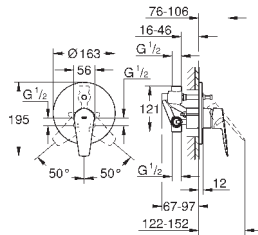

29 079 001

хром

115,42

BauEdge

Смеситель однорычажный для ванны, DN 15

скрытый монтаж
включает в себя:
комплект готового монтажа
металлический рычаг
корпус встраиваемого смесителя
GROHE Longlife Керамический картридж 46 мм
GROHE StarLight хромированная поверхность
регулировка расхода воды
автоматический переключатель: ванна/душ
уплотнитель розетки и рычага
дополнительный ограничитель температуры (46 375 000)
профессиональная серия

new