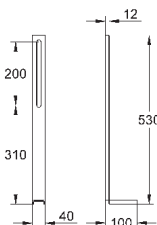

37 304 000

36,00

**Uniset**

**Несущие стойки**  
подходят к Uniset для унитаза и биде  
из оцинкованной стали  
крепежный материал  
для инсталляции перед стеной

40 899 000

по запросу

**Набор для дооснащения инсталляции для унитаза-биде (Sensia IGS, Sensia Arena)**