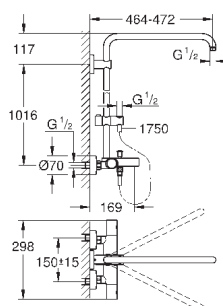

Душевые системы Euphoria

Душевая система с термостатом для ванны; настенный монтаж

с укороченной душевой штангой для использования в душевых кабинках
включает в себя:

горизонтальный поворотный душевой

кронштейн 450 мм

настенный термостат с аквадиммером

отдельный переключатель на ручной душ

скользящий элемент

душевой шланг 1750 мм (28 388 000)

расстояние между термостатом и верхней розеткой 1016 мм

GROHE TurboStat встроенный термоэлемент

GROHE SafeStop стопор безопасности при 38°C

GROHE SafeStop Plus опционно ограничитель температуры на 43°C,
включен

GROHE StarLight хромированная поверхность

внутренний охлаждающий канал для продолжительного срока службы

Twistfree против перекручивания шланга

совместим с проточным водонагревателем **только** выше 18 кВт/ч, а также с

накопительным водонагревателем (см. Техническую информацию)

минимальный расход воды 7л/мин