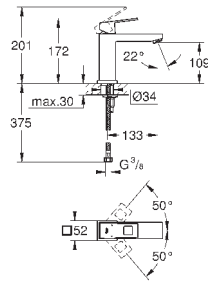

Артикул

Цвет

Цена брутто /
РРЦ с НДС, €

23 446 000

хром

196,80

Eurocube

Смеситель однорычажный для раковины DN 15 M-Size

монтаж на одно отверстие
металлический рычаг

GROHE SilkMove керамический картридж 28 мм

с ограничителем температуры

GROHE StarLight хромированная поверхность

GROHE EcoJoy SpeedClean аэратор с ограничением расхода воды 5,7 л/мин

GROHE FastFixation Plus Система монтажа

без донного клапана

гибкая подводка

минимальное давление 1,0 бар