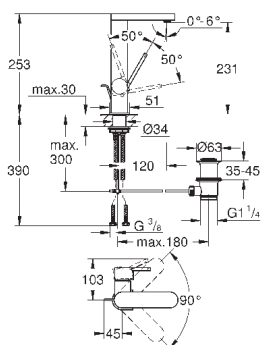

23 872 003

хром

255,60

GROHE Plus
Смеситель однорычажный для раковины DN 15 M-Size

монтаж на одно отверстие
металлический рычаг
GROHE SilkMove керамический картридж **28 мм**
с ограничителем температуры
GROHE StarLight хромированная поверхность
GROHE EcoJoy SpeedClean аэратор с ограничением расхода воды 5,7 л/мин
GROHE AquaGuide регулируемый аэратор
система быстрого монтажа
поворотный излив с удобным возвратным механизмом
область поворота 90°
смеситель с гладким корпусом и нажимным сливным гарнитуром 1 1/4"
гибкая подводка

new

23 851 003

хром

286,80

23 851 DC3

суперсталь

389,53

23 851 AL3

темный графит, матовый

445,18

GROHE Plus
Смеситель однорычажный для раковины 1/2" L-Size

монтаж на одно отверстие
металлический рычаг
GROHE SilkMove керамический картридж **28 мм**
с ограничителем температуры
GROHE StarLight хромированная поверхность
GROHE EcoJoy SpeedClean аэратор с ограничением расхода воды 5,7 л/мин
GROHE AquaGuide регулируемый аэратор
система быстрого монтажа
поворотный излив с удобным возвратным механизмом
область поворота 90°
сливной гарнитур 1 1/4"
гибкая подводка

new