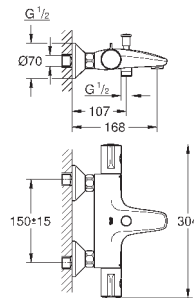

34 567 000

хром

217,20

Grohtherm 800

Термостат для ванны, DN 15

настенный монтаж
GROHE StarLight хромированная поверхность
GROHE SafeStop стопор безопасности при 38°C
GROHE SafeStop Plus опционно ограничитель температуры на 43°C, включен
GROHE TurboStat встроенный термозлемент
встроенный стопор смешанной воды
автоматический переключатель: ванна/душ
рукоятка регулировки напора с кнопкой для экономии воды **GROHE EcoButton**
и индивидуально устанавливаемым стопором
керамический вентиль 1/2", 180°
отвод для душа снизу 1/2"
аэратор
встроенные обратные клапаны
грязеулавливающие фильтры с защитой от обратного потока
скрытые S-образные эксцентрики
металлическая розетка
минимальное давление 1,0 бар
GROHE EcoJoy Технология совершенного потока при уменьшенном расходе воды