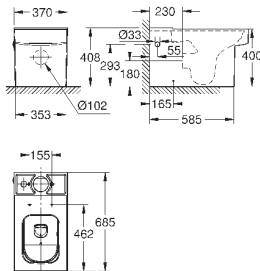

39 484 00N

альпин-белый

498,22

**Керамика Cube**  
**Унитаз напольный для комбинации с бачком**

для комбинации с бачком наружного монтажа  
универсальный выпуск  
безободковый  
объем смыва 3/4.5 л  
с креплением  
бачок заказывается дополнительно  
санитарная керамика  
полностью скрытые невидимые крепления  
Износостойкое покрытие **PureGuard** и анти-бактериальное глазирование  
для сиденья с крышкой для унитаза 39 488 000 (с механизмом плавного закрытия)  
**6 шт. на паллете**