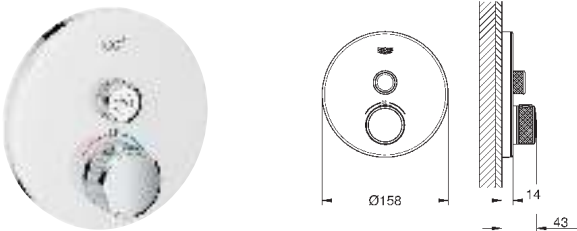

GROHE GROHTHERM SMARTCONTROL

Артикул

Цвет

Цена брутто /
РРЦ с НДС, €

29 122 000	хром	339,60
29 122 DC0	суперсталь	476,40
29 122 BE0	никель глянец	511,20
29 122 EN0	матовый никель	546,00
29 122 GL0	холодный рассвет	511,20
29 122 GN0	холодный рассвет, матовый	546,00
29 122 DA0	теплый закат	511,20
29 122 DL0	теплый закат, матовый	546,00
29 122 A00	темный графит	511,20
29 122 AL0	темный графит, матовый	546,00

Grotherm SmartControl

Комплект верхней монтажной части для вентиля на три выхода

комплект верхней монтажной части для

GROHE Rapido SmartBox 35 600 000

металлическая накладная панель с **GROHE FastFixation** (скрытые эксцентрики, уплотнение, скрытый монтаж), регулируемая на 6°

10 мм толщина профиля розетки

GROHE StarLight хромированная поверхность

SmartControl нажать для вкл/выкл, повернуть для увеличения напора

воды от режима EcoJoy до максимального напора воды

заменяемые символы

ProGrip эргономичные ручки с рифленной поверхностью

возможность одновременного включения нескольких точек водоотвода

без встраиваемой части

распределение расхода:

выход D = 28 л/мин

выход A = 28 л/мин

выход D+E+A = 65 л/мин

35 600 000 72,00

GROHE Rapido SmartBox Универсальная встроенная часть

29 150 LS0

белая луна

608,40

Grotherm SmartControl

Термостат для встраиваемого монтажа на 1 выход

комплект верхней монтажной части для

GROHE Rapido SmartBox 35 600 000 (универсальная встраиваемая часть)

металлическая накладная панель с **GROHE FastFixation** (скрытые эксцентрики, уплотнение, скрытый монтаж), регулируемая на 6°

GROHE StarLight поверхность

SmartControl нажать для вкл/выкл, повернуть для увеличения напора

воды от режима EcoJoy до максимального напора воды

заменяемые символы

GROHE TurboStat встроенный термоэлемент