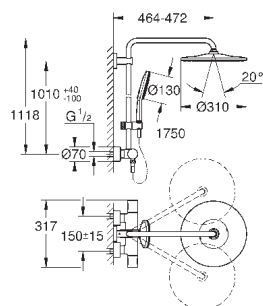

GROHE RAINSHOWER SMARTACTIVE SYSTEM

Артикул

Цвет

Цена брутто /
РРЦ с НДС, €

26 648 000

хром

886,80

Rainshower SmartActive 310

Душевая система с термостатом для настенного монтажа

включает в себя:

горизонтальный поворотный душевой

кронштейн 450 мм

настенный термостат с аквадиммером

выбор между:

Rainshower Mono 310 Верхний душ (26 562)

с шаровым шарниром

угол поворота $\pm 15^\circ$

ручной душ Rainshower SmartActive 130 (26 574)

регулируется по высоте с помощью

скользящего элемента

с ручкой контроля

душевой шланг 1750 мм (28 388 000)

GROHE TurboStat встроенный термоэлемент

GROHE SafeStop стопор безопасности при 38°C

GROHE SafeStop Plus опционно ограничитель температуры на 43°C,

включен

GROHE CoolTouch Полностью исключается вероятность

ожога о внешнюю поверхность смесителя

GROHE DreamSpray превосходный поток воды

GROHE One-Click Showering выбор режима одним нажатием кнопки

GROHE StarLight хромированная поверхность

GROHE EcoJoy ограничитель расхода воды 9,5 л/мин

GROHE FastFixation (регулируемое верхнее крепление)

система **SpeedClean** против известковых отложений

совместим с проточным водонагревателем **только** выше 18 кВт/ч, а также с

накопительным водонагревателем (см. Техническую информацию)

минимальный расход воды 7л/мин