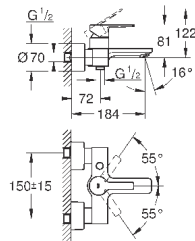

33 849 001

хром

302,40

33 849 DC1

суперсталь

434,40

33 849 AL1

темный графит, матовый

488,36

Lineare

Смеситель однорычажный для ванны, DN 15

настенный монтаж

металлический рычаг

GROHE SilkMove керамический картридж 35 мм с ограничителем температуры

GROHE StarLight хромированная поверхность

автоматический переключатель: ванна/душ

аэратор

отвод для душа 1/2"

встроенный обратный клапан

скрытые S-образные эксцентрики

с защитой от обратного потока

минимальное давление 1,0 бар

возможен вертикальный монтаж с помощью крепежа 12 030 000