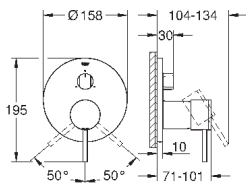

Артикул

Цвет

Цена брутто /
РРЦ с НДС, €

24 096 003	хром	356,40
24 096 DC3	суперсталь	498,00
24 096 GL3	холодный рассвет	534,00
24 096 DA3	теплый закат	534,00
24 096 AL3	темный графит, матовый	570,00

Atrio

Смеситель однорычажный с переключателем на 3 положения

комплект верхней монтажной части для GROHE Rapido SmartBox 35 600 000 (универсальная встраиваемая часть)

GROHE SilkMove керамический картридж Ø 46 мм

GROHE StarLight хромированная поверхность

с настенными розетками **GROHE FastFixation** (скрытые эксцентрики, уплотнение, скрытый монтаж)

металлическая накладная панель, регулируемая на 6°

металлический рычаг

переключатель на 3 положения

распределение расхода:

выход A = 27 л/мин

выход B = 27 л/мин

выход C = 27 л/мин

без встраиваемой части

35 600 000		72,00
GROHE Rapido SmartBox Универсальная встраиваемая часть