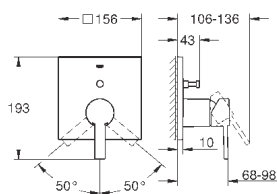

24 070 000

хром

354,00

Allure

Смеситель однорычажный с переключателем на 2 положения

комплект верхней монтажной части для

GROHE Rapido SmartBox 35 600 000 (универсальная встраиваемая часть)

GROHE SilkMove керамический картридж Ø 46 мм

GROHE StarLight хромированная поверхность

с настенными розетками **GROHE FastFixation** (скрытые эксцентрики, уплотнение, скрытый монтаж)

металлическая накладная панель, регулируемая на 6°

металлический рычаг

автоматический переключатель на 2 положения

распределение расхода:

выход В = 27 л/мин,

выход С = 27 л/мин

без встраиваемой части

35 600 000

72,00

GROHE Rapido SmartBox Универсальная встроенная часть