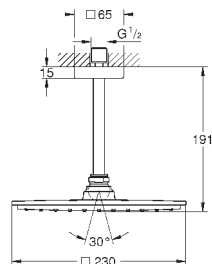

GROHE ВЕРХНИЕ ДУШИ

Артикул

Цвет

Цена брутто /
РРЦ с НДС, €

26 070 000

хром

435,60

Rainshower F-Series 10" 254 x 254

Верхний душ с душевым кронштейном 275 мм, 1 режим струи
включает в себя:

верхний душ Rainshower F-Series 254 (27 285 000)
металл

Rain

Rainshower Душевой кронштейн 275 мм (27 488 000)

GROHE EcoJoy ограничитель расхода воды 9,5 л/мин

GROHE DreamSpray превосходный поток воды

GROHE StarLight хромированная поверхность

система **SpeedClean** против известковых отложений

может использоваться с проточным водонагревателем

минимальное давление 1,0 бар

26 060 000

хром

435,60

то же, без ограничения расхода воды

26 071 000

хром

435,60

Rainshower F-Series 10"

Верхний душ с потолочным душевым кронштейном 142 мм, 1 режим струи
включает в себя:

верхний душ Rainshower F-Series 254 (27 285 000)

металл

Rain

Rainshower Потолочный душевой кронштейн 142 мм (27 485 000)

GROHE EcoJoy ограничитель расхода воды 9,5 л/мин

GROHE DreamSpray превосходный поток воды

GROHE StarLight хромированная поверхность

система **SpeedClean** против известковых отложений

может использоваться с проточным водонагревателем

минимальное давление 1,0 бар

26 064 000

хром

504,00

Rainshower Allure 230

Верхний душ с душевым кронштейном 286 мм, 1 режим струи
включает в себя:

металл

один вид струи:

Rain

Rainshower Душевой кронштейн 286 мм (27 709 000)

GROHE EcoJoy ограничитель расхода воды 9,5 л/мин

GROHE DreamSpray превосходный поток воды

GROHE StarLight хромированная поверхность

система **SpeedClean** против известковых отложений

может использоваться с проточным водонагревателем

минимальное давление 1,0 бар

26 054 000

хром

504,00

то же, без ограничения расхода воды

26 065 000

хром

463,20

Rainshower Allure 230