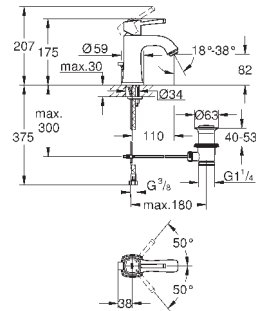

GROHE GRANDERA

Артикул

Цвет

Цена брутто /
РРЦ с НДС, €

23 303 000
23 303 IGO

хром
хром/золото

330,00
423,60

Grandera
Смеситель однорычажный для раковины DN 15 M-Size

монтаж на одно отверстие
GROHE SilkMove керамический картридж 28 мм
ограничитель температуры
GROHE StarLight хромированная поверхность
GROHE EcoJoy Технология совершенного потока при уменьшенном расходе воды
GROHE FastFixation быстрая монтажная система
GROHE AquaGuide регулируемый аэратор 5,7 л/мин
сливной гарнитур 1 1/4"
гибкая подводка
минимальное давление 1,0 бар