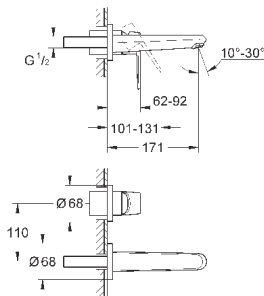

19 573 002

хром

195,60

Eurodisc Cosmopolitan
Смеситель для раковины на два отверстия
M-Size

настенный монтаж

комплект верхней монтажной части для

23 571 000

без встраиваемого механизма

металлическая розетка

металлический рычаг

GROHE StarLight хромированная поверхность

GROHE AquaGuide NEW

размер по осям 110 мм

вынос 170 мм

минимальное давление 1,0 бар

19 974 002

хром

207,60

то же, вынос 225 мм