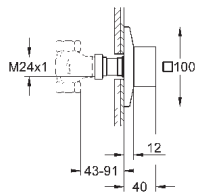

GROHE ALLURE BRILLIANT

Артикул

Цвет

Цена брутто /
РРЦ с НДС, €

19 796 000	хром	172,80
19 796 DC0	суперсталь	258,00
19 796 AL0	темный графит, матовый	295,20

Allure Brilliant

Накладная панель скрытой вентиляющей головки

комплект верхней монтажной части для
29 032 000 (предварительно смонтированная вентиляющая головка 1/2")
29 068 000 (предварительно смонтированная керамическая вентиляющая головка 1/2" - не для использования в качестве запорного вентиля)
35 028 000 (встраиваемый вентиль на один выход для модульной установки системы Grohtherm Custom Shower)

GROHE StarLight хромированная поверхность
плавная регулировка глубины монтажа
43 - 91 мм