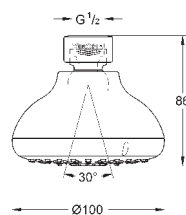

GROHE ВЕРХНИЕ ДУШИ

Артикул

Цвет

Цена брутто /
РРЦ с НДС, €

26 662 000

хром

117,48

Tempesta 250

Верхний душ с одним режимом

Rain

Ø 250 мм

полностью хромированные поверхности

шаровый шарнир с углом поворота ± 10°

резьбовое соединение 1/2"

GROHE EcoJoy ограничитель расхода воды 9,5 л/мин

GROHE DreamSpray превосходный поток воды

GROHE StarLight хромированная поверхность

система **SpeedClean** против известковых отложений

внутренний охлаждающий канал для продолжительного срока службы

может использоваться с проточным водонагревателем

профессиональная серия

26 666 000

хром

105,24

то же, тыльная часть головки верхнего душа белая

26 681 000

хром

117,48

Tempesta 250 Cube

Верхний душ с одним режимом

Rain

250 мм x 250 мм

полностью хромированные поверхности

шаровый шарнир с углом поворота ± 10°

резьбовое соединение 1/2"

GROHE EcoJoy ограничитель расхода воды 9,5 л/мин

GROHE DreamSpray превосходный поток воды

GROHE StarLight хромированная поверхность

система **SpeedClean** против известковых отложений

внутренний охлаждающий канал для продолжительного срока службы

может использоваться с проточным водонагревателем

профессиональная серия

26 685 000

хром

105,24

то же, тыльная часть головки верхнего душа белая

26 409 000

хром

86,40

Tempesta 210

Верхний душ с одним режимом

Rain

Ø 210 мм

шаровый шарнир +/- 15° вращающийся

резьбовое соединение 1/2"

GROHE EcoJoy 6.6 л/мин

GROHE DreamSpray превосходный поток воды

GROHE StarLight хромированная поверхность

система **SpeedClean** против известковых отложений

внутренний охлаждающий канал для продолжительного срока службы

может использоваться с проточным водонагревателем

26 410 000

хром

86,40

то же, с ограничением расхода воды 9.5 л/мин

26 408 000

хром

86,40

то же, без ограничения расхода воды

27 606 001

хром