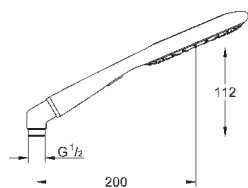

GROHE RAINSHOWER

Артикул

Цвет

Цена брутто /
РРЦ с НДС, €

27 447 000

розовый

93,60

Rainshower Icon 150

Ручной душ, 2 вида струй

Rain, SmartRain

Эко функция - ограничение расхода воды
металлический угловой адаптер для комбинации ручного душа и душевого шланга

GROHE EcoJoy Технология совершенного потока при уменьшенном расходе воды

GROHE CoolTouch

GROHE DreamSpray превосходный поток воды

GROHE StarLight хромированная поверхность

система **SpeedClean** против известковых отложений

внутренний охлаждающий канал для продолжительного срока службы

универсальное крепление, подходящее к любому стандартному шлангу

может использоваться с проточным водонагревателем