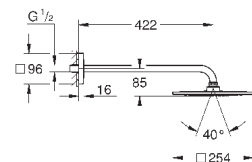

GROHE ВЕРХНИЕ ДУШИ

Артикул

Цвет

Цена брутто /
РРЦ с НДС, €

26 066 000	хром	471,60
26 066 DC0	суперсталь	728,40
26 066 BE0	никель глянec	832,80
26 066 EN0	матовый никель	885,60
26 066 GL0	холодный рассвет	832,80
26 066 GN0	холодный рассвет, матовый	885,60
26 066 DA0	теплый закат	832,80
26 066 DL0	теплый закат, матовый	885,60
26 066 A00	темный графит	832,80
26 066 AL0	темный графит, матовый	885,60

Rainshower Cosmopolitan 310

Верхний душ с душевым кронштейном 380 мм, 1 режим струи

включает в себя:
Rainshower Cosmopolitan Верхний душ 310 (27 478 000)

металл

один вид струи:

Rain

Rainshower Душевой кронштейн 380 мм (28 361 000)

GROHE EcoJoy ограничитель расхода воды 9,5 л/мин

GROHE DreamSpray превосходный поток воды

GROHE StarLight хромированная поверхность

система **SpeedClean** против известковых отложений

может использоваться с проточным водонагревателем

минимальное давление 1,0 бар

26 056 000	хром	471,60
то же, без ограничения расхода воды		

26 067 000	хром	471,60
26 067 DC0	суперсталь	728,40
26 067 BE0	никель глянec	832,80
26 067 EN0	матовый никель	885,60
26 067 GL0	холодный рассвет	832,80
26 067 GN0	холодный рассвет, матовый	885,60
26 067 DA0	теплый закат	832,80
26 067 DL0	теплый закат, матовый	885,60
26 067 A00	темный графит	832,80
26 067 AL0	темный графит, матовый	885,60

Rainshower Cosmopolitan 310

Верхний душ с потолочным душевым кронштейном 142 мм, 1 режим струи

включает в себя:
Rainshower Cosmopolitan Верхний душ 310 (27 478 000)

металл

один вид струи:

Rain

Rainshower Потолочный душевой кронштейн 142 мм (28 724 000)

GROHE EcoJoy ограничитель расхода воды 9,5 л/мин

GROHE DreamSpray превосходный поток воды

GROHE StarLight хромированная поверхность

система **SpeedClean** против известковых отложений

может использоваться с проточным водонагревателем