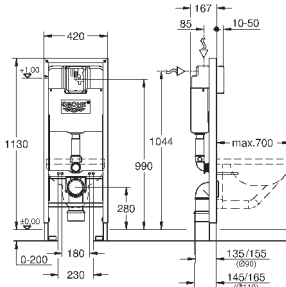

Rapid SL

Инсталляция для подвесного унитаза, монтажная высота 1.13 м, ширина 0.42 м

со смывным бачком 6 л
для унитаза длиной 70 см
для монтажа перед стеной или стеной перегородкой
самонесущая стальная рама с
порошковым напылением
подготовлена для облицовки
фиксированные подключения
крепежный материал
проверено -TUEV

2 болта-держателя для унитаза
крепление для керамики
расстояние между болтами 180/230 мм
выходной патрубков для унитаза Ø 90 мм
регулировка глубины монтажа
редуктор Ø 90/110 мм
впускной и смывной гарнитуры
Пневматический смывной клапан с тремя режимами
слива: 2-х объёмный, старт/стоп, или непрерывный
Арматурная группа I
с изоляцией от конденсационной влаги
подключение воды DN 15

для монтажа перед стеной необходимо заказать настенные уголки
38 558 00M (продаются отдельно)
для установки опорных направляющих для людей с ограниченными
возможностями. Заказывается отдельно фиксирующий элемент 38 559 001