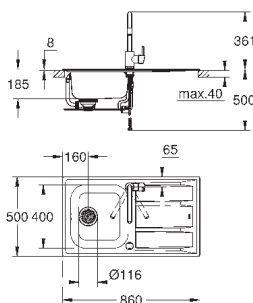

31 570 SD0

нержавеющая сталь

331,94

Concetto

Мойка и смеситель для мойки

включает в себя:

K400 Мойка из нержавеющей стали с корзинчатым вентилем (31 566 SD0)

Concetto Смеситель для мойки (32 663 003)

высокий излив

монтаж на одно отверстие

GROHE StarLight хромированная поверхность

GROHE SilkMove керамический картридж 35 мм

выдвижной излив с аэратором

регулировка расхода воды

поворотный трубообразный излив

радиус поворота 360°

с защитой от обратного потока

гибкая подводка

система быстрого монтажа

количество крепежных элементов в комплекте (накладной монтаж): 6