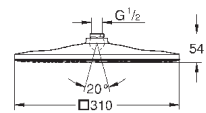

Rainshower Mono 310 Cube

Верхний душ с одним режимом

GROHE PureRain

хромированная душевая поверхность

шаровый шарнир с углом поворота $\pm 10^\circ$

резьбовое соединение 1/2"

GROHE EcoJoy ограничитель расхода воды 9,5 л/мин

GROHE DreamSpray превосходный поток воды

GROHE StarLight хромированная поверхность

система **SpeedClean** против известковых отложений

внутренний охлаждающий канал для продолжительного срока службы

может использоваться с проточным водонагревателем

26 568 LS0

белая луна

412,80

Аналогичный продукт, с ограничителем потока GROHE EcoJoy 9,5 л/мин