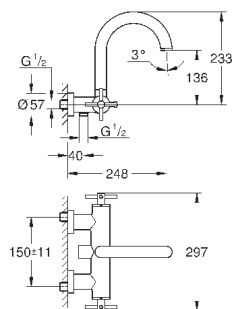

GROHE ATRIO

Артикул Цвет Цена брутто / РРЦ с НДС, €

25 010 003	хром	630,00
25 010 DC3	суперсталь	885,60
25 010 GL3	холодный рассвет	949,20
25 010 DA3	теплый закат	949,20
25 010 AL3	темный графит, матовый	1 011,60

Atrio
Смеситель для ванны, 1/2"
настенный монтаж
керамические вентили 1/2", 90°
GROHE StarLight хромированная поверхность
автоматический переключатель: ванна/душ
трубкообразный излив
с ограничителем поворота
аэратор
встроенные обратные клапаны в душевом отводе 1/2"
скрытые S-образные эксцентрики
с защитой от обратного потока
без душевого гарнитура
с крестообразными ручьями
включены 2 набора с накладными насадками. Один с надписями „Н“ и „С“, один - без надписей.