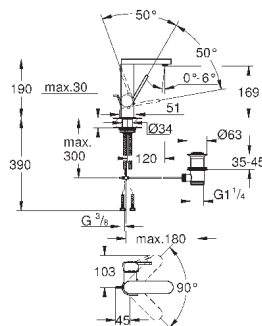

23 871 003

хром

255,60

23 871 DC3

суперсталь

347,81

23 871 AL3

темный графит, матовый

397,49

GROHE Plus

Смеситель однорычажный для раковины DN 15 M-Size

монтаж на одно отверстие
металлический рычаг

GROHE SilkMove керамический картридж 28 мм
с ограничителем температуры

GROHE StarLight хромированная поверхность

GROHE EcoJoy SpeedClean аэратор с ограничением расхода воды 5,7 л/мин

GROHE AquaGuide регулируемый аэратор

система быстрого монтажа

поворотный излив с удобным возвратным механизмом

область поворота 90°

сливной гарнитур 1 1/4"

гибкая подводка