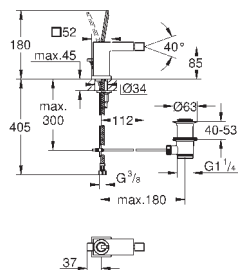

с уплотнительной втулкой

23 664 000

хром

237,60

**Eurocube Joy**  
**Смеситель однорычажный для биде DN 15**

монтаж на одно отверстие

металлический рычаг

**GROHE FeatherControl** Joystick картридж