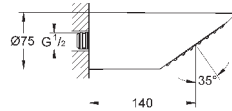

28 308 000

хром

172,80

Sena 75

Верхний душ с одним режимом

нормальная струя

металл

GROHE DreamSpray превосходный поток воды

GROHE StarLight хромированная поверхность

система SpeedClean против известковых отложений

минимальное давление 1,0 бар