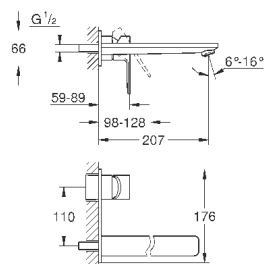

Артикул

Цвет

Цена брутто /
РРЦ с НДС, €

23 444 001	хром	259,20
23 444 DC1	суперсталь	374,40
23 444 AL1	темный графит, матовый	419,58

Lineare
Смеситель для раковины на два отверстия
L-Size

настенный монтаж
комплект верхней монтажной части для 23 571 000
без встраиваемого механизма
металлическая розетка
металлический рычаг
GROHE StarLight хромированная поверхность
GROHE EcoJoy - 5,7 л/мин
GROHE AquaGuide регулируемый аэратор
размер по осям 110 мм
вынос 207 мм
минимальное давление 1,0 бар