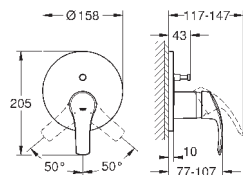

24 043 002

хром

129,60

Eurosmart

Смеситель однорычажный с переключателем на 2 положения

комплект верхней монтажной части для GROHE Rapido SmartBox 35 600 000 (универсальная встраиваемая часть)
GROHE SilkMove керамический картридж Ø 46 мм
GROHE StarLight хромированная поверхность с настенными розетками GROHE FastFixation (скрытые эксцентрики, уплотнение, скрытый монтаж)
металлическая накладная панель, регулируемая на 6°
металлический рычаг
автоматический переключатель на 2 положения
распределение расхода:
выход В = 27 л/мин,
выход С = 27 л/мин
без встраиваемой части

35 600 000

72,00

GROHE Rapido SmartBox Универсальная встроенная часть