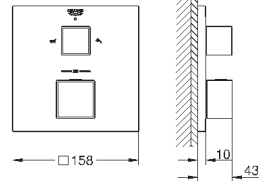

GROHE EUROCUBE JOY

Артикул

Цвет

Цена брутто /
РРЦ с НДС, €

24 155 000	хром	513,60
24 155 DC0	суперсталь	706,80
24 155 AL0	темный графит, матовый	807,60

Grotherm Cube

Термостат для ванны с переключателем на 2 положения

комплект верхней монтажной части для
GROHE Rapido SmartBox 35 600 000 (универсальная встраиваемая часть)

GROHE TurboStat встроенный термоэлемент
с настенными розетками **GROHE FastFixation** (скрытые
эксцентрики, уплотнение, скрытый монтаж)

металлическая накладная панель, регулируемая на 6°

графическое обозначение: ванна и душ

GROHE SafeStop стопор безопасности при 38°C

GROHE SafeStop Plus опционно ограничитель температуры на 43°C / 46°C,
включен

GROHE AquaDimmer, встроенный переключатель

распределение расхода:

выход В = 27 л/мин,

выход С = 30 л/мин

без встраиваемой части

35 600 000		72,00

GROHE Rapido SmartBox Универсальная встроенная часть