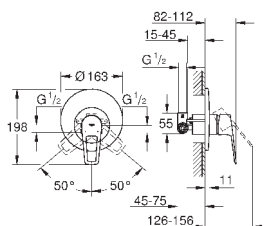

GROHE BAULOOP

Артикул

Цвет

Цена брутто /
РРЦ с НДС, €

29 080 001

хром

103,26

BauLoop

Смеситель однорычажный для душа, DN 15

скрытый монтаж

включает в себя:

комплект готового монтажа

металлический рычаг

корпус встраиваемого смесителя

GROHE Longlife Керамический картридж 46 мм

GROHE StarLight хромированная поверхность

регулировка расхода воды

уплотнитель розетки и рычага

дополнительный ограничитель температуры (46 375 000)

профессиональная серия

23 602 001

хром

87,06