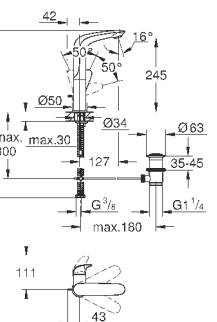

монтаж на одно отверстие  
металлическая рукоятка (с отверстием)  
**GROHE SilkMove** керамический картридж 28 мм  
с ограничителем температуры  
**GROHE StarLight** хромированная поверхность  
**GROHE EcoJoy** - 5,7 л/мин  
**GROHE FastFixation** быстрая монтажная система  
поворотный литой излив  
радиус поворота 360°  
сливной гарнитур 1 1/4"  
гибкая подводка