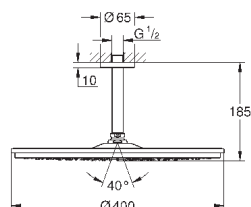

26 257 000	хром	456,00

Rainshower 310

Верхний душ с душевым кронштейном 422 мм, 1 режим струи

включает в себя:

Rainshower Cosmopolitan Верхний душ 310 (27 477 000)

один вид струи:

Rain

Душевой кронштейн Rainshower 422 мм (26 146 000)

GROHE DreamSpray превосходный поток воды

GROHE StarLight хромированная поверхность

система SpeedClean против известковых отложений

может использоваться с проточным водонагревателем