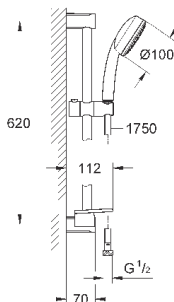

26 083 002

хром

60,00

Tempesta Cosmopolitan 100
Душевой гарнитур с 1 режимом струи

включает в себя:

ручной душ (26 082)
душевая штанга, 600 мм (27 521)
душевой шланг Relexaflex 1750 мм 1/2" x 1/2" (28 154)
Полочка **GROHE EasyReach** (27 596)

GROHE DreamSpray превосходный поток воды
GROHE StarLight хромированная поверхность
система **SpeedClean** против известковых отложений
внутренний охлаждающий канал для продолжительного срока службы
может использоваться с проточным водонагревателем
минимальное давление 1,0 бар