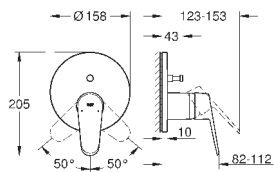

GROHE EURODISC JOY

Артикул

Цвет

Цена брутто /
РРЦ с НДС, €

24 056 002

хром

162,00

Eurodisc Cosmopolitan

Смеситель однорычажный с переключателем на 2 положения

комплект верхней монтажной части для
GROHE Rapido SmartBox 35 600 000 (универсальная встраиваемая часть)

GROHE SilkMove керамический картридж Ø 46 мм

GROHE StarLight хромированная поверхность

с настенными розетками **GROHE FastFixation** (скрытые
эксцентрики, уплотнение, скрытый монтаж)

металлическая накладная панель, регулируемая на 6°

металлический рычаг

автоматический переключатель на 2 положения

распределение расхода:

выход В = 27 л/мин,

выход С = 27 л/мин

без встраиваемой части

35 600 000

72,00

GROHE Rapido SmartBox Универсальная встраиваемая часть