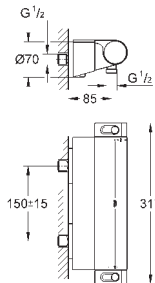

GROHE EasyReach полочка съемная

съемная

хром

минимальное давление 1,0 бар

GROHE EcoJoy Технология совершенного потока

при уменьшенном расходе воды

34 169 001

хром