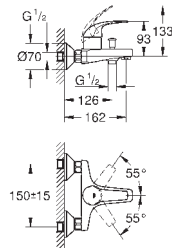

23 599 000

хром

75,60

**BauCurve**

**Смеситель однорычажный для ванны, DN 15**

настенный монтаж

металлический рычаг

**GROHE Longlife** керамический картридж 35 мм