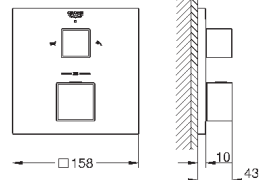

GROHE GROHTHERM CUBE

Артикул

Цвет

Цена брутто /
РРЦ с НДС, €

ТЕРМОСТАТЫ

24 154 000	хром	513,60
24 154 DC0	суперсталь	706,80
24 154 AL0	темный графит, матовый	807,60

Grohterm Cube

Термостат для душа с переключателем на 2 положения

комплект верхней монтажной части для
GROHE Rapido SmartBox 35 600 000 (универсальная встраиваемая часть)

GROHE TurboStat встроенный термоэлемент
с настенными розетками **GROHE FastFixation** (скрытые
эксцентрики, уплотнение, скрытый монтаж)

металлическая накладная панель, регулируемая на 6°

графическое изображение: верхний душ и ручной душ

GROHE SafeStop стопор безопасности при 38°C

GROHE SafeStop Plus опционно ограничитель температуры на 43°C / 46°C,
включен

GROHE AquaDimmer, встроенный переключатель

распределение расхода:

выход В = 27 л/мин,

выход С = 30 л/мин

без встраиваемой части

35 600 000		72,00
GROHE Rapido SmartBox Универсальная встроенная часть		

24 155 000	хром	513,60
24 155 DC0	суперсталь	706,80
24 155 AL0	темный графит, матовый	807,60

Grohterm Cube

Термостат для ванны с переключателем на 2 положения

комплект верхней монтажной части для
GROHE Rapido SmartBox 35 600 000 (универсальная встраиваемая часть)

GROHE TurboStat встроенный термоэлемент
с настенными розетками **GROHE FastFixation** (скрытые
эксцентрики, уплотнение, скрытый монтаж)

металлическая накладная панель, регулируемая на 6°

графическое обозначение: ванна и душ

GROHE SafeStop стопор безопасности при 38°C

GROHE SafeStop Plus опционно ограничитель температуры на 43°C / 46°C,
включен

GROHE AquaDimmer, встроенный переключатель

распределение расхода:

выход В = 27 л/мин,

выход С = 30 л/мин

без встраиваемой части

35 600 000		72,00
GROHE Rapido SmartBox Универсальная встроенная часть		

34 741 000	хром	1 212,00

Grohterm Cube