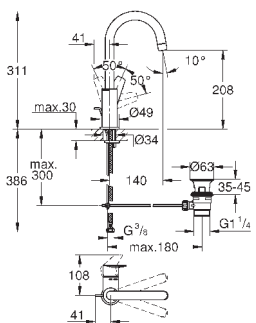

GROHE BAUEDGE

Артикул

Цвет

Цена брутто /
PPC с НДС, €

new

23 902 001

хром

по запросу

BauEdge
Смеситель однорычажный для раковины DN 15 M-Size

монтаж на одно отверстие
металлический рычаг
GROHE Longlife керамический картридж **28 мм**
с ограничителем температуры
GROHE StarLight хромированная поверхность
GROHE Zero Раздельные пути подачи воды - не содержит никеля и свинца
аэратор GROHE LowFlow - 3,5 л/мин
система быстрого монтажа
рычажный донный клапан 1 1/4", пластик
гибкая подводка
профессиональная серия

new

23 760 001

хром

88,42

BauEdge
Смеситель однорычажный для раковины 1/2" L-Size

монтаж на одно отверстие
металлический рычаг
GROHE Longlife керамический картридж **28 мм**
с ограничителем температуры
GROHE StarLight хромированная поверхность
GROHE EcoJoy - 5,7 л/мин
система быстрого монтажа
поворотный трубкообразный излив
рычажный донный клапан 1 1/4", пластик
гибкая подводка
профессиональная серия

new

23 911 001

хром

88,42

BauEdge
Смеситель однорычажный для раковины 1/2" L-Size

монтаж на одно отверстие
металлический рычаг
GROHE Longlife керамический картридж **28 мм**
с ограничителем температуры
GROHE StarLight хромированная поверхность
GROHE EcoJoy - 5,7 л/мин
система быстрого монтажа
поворотный трубкообразный излив
нажимной донный клапан 1 1/4", пластик
гибкая подводка
профессиональная серия

new

23 761 001

хром

104,29

BauEdge
Смеситель однорычажный для раковины DN 15 XL-Size