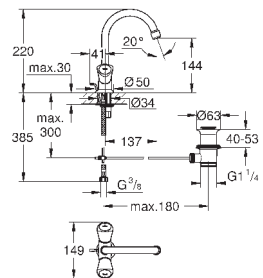

21 257 001

хром

124,80

Costa S
Смеситель для раковины на одно отверстие, DN 15
с теплоизоляцией
металлические рукоятки
привинчивающаяся
Carbodur керамический вентиль
поворотный трубообразный излив с
аэратором
сливной гарнитур 1 1/4"
гибкая подводка
GROHE StarLight хромированная поверхность