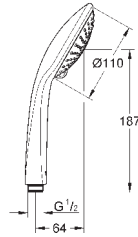

27 222 000

хром

60,00

Euphoria 110 Champagne
Ручной душ, 3 вида струй

Rain / Champagne spray / SmartRain, GROHE DreamSpray превосходный поток воды, GROHE SprayDimmer, GROHE StarLight хромированная поверхность
система SpeedClean против известковых отложений
внутренний охлаждающий канал для продолжительного срока службы
универсальное крепление, подходящее к любому стандартному шлангу
может использоваться с проточным водонагревателем