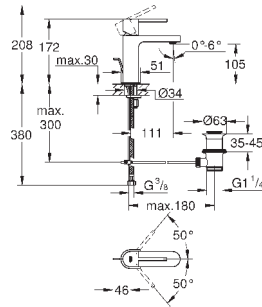

Артикул

Цвет

Цена брутто /
РРЦ с НДС, €

new

32 612 003
32 612 DC3
32 612 AL3

хром
суперсталь
темный графит, матовый

205,20
278,23
318,00

GROHE Plus

Смеситель однорычажный для раковины DN 15 S-Size

монтаж на одно отверстие
металлический рычаг

GROHE SilkMove керамический картридж 28 мм
с ограничителем температуры

GROHE StarLight хромированная поверхность

GROHE EcoJoy SpeedClean аэратор с ограничением расхода воды 5,7 л/мин

GROHE AquaGuide регулируемый аэратор

GROHE FastFixation Plus Система монтажа

сливной гарнитур 1 1/4"

гибкая подводка

new