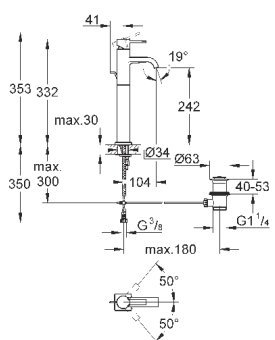

32 760 000

хром

676,80

Allure
Смеситель однорычажный для раковины DN 15 XL-Size

монтаж на одно отверстие
для отдельностоящих раковин
GROHE SilkMove керамический картридж 28 мм
GROHE StarLight хромированная поверхность
GROHE EcoJoy ограничитель расхода воды 6,0 л/мин
система быстрого монтажа
аэратор
сливной гарнитур 1 1/4"
гибкая подводка
вынос 104 мм
минимальное давление 1,0 бар