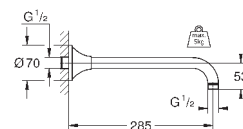

27 974 000

хром

422,40

27 974 IGO

хром/золото

550,80

**Grandera 210**  
**Верхний душ с одним режимом**  
Rain  
221 x 221 мм  
металл  
с шаровым шарниром  
угол поворота ± 15°  
резьбовое соединение 1/2"  
**GROHE DreamSpray** превосходный поток воды  
**GROHE StarLight** хромированная поверхность  
система **SpeedClean** против известковых отложений  
может использоваться с проточным водонагревателем  
минимальное давление 1,0 бар