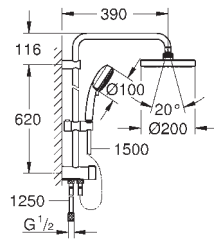

GROHE TEMPESTA SYSTEM

Артикул

Цвет

Цена брутто /
РРЦ с НДС, €

27 394 002

хром

214,80

Tempesta Cosmopolitan System 200

Душевая система Flex с переключателем для настенного монтажа

включает в себя:

горизонтальный душевой кронштейн 390 мм, регулируется перед установкой
переключатель на 3 положения: верхний душ, ручной душ, верхний душ с
Eco-режимом

верхний душ Tempesta Cosmopolitan 200 (27 541)

2 режима струи (с помощью переключателя):

Rain, SmartRain

с шаровым шарниром

угол поворота $\pm 15^\circ$

ручной душ Tempesta Cosmopolitan 100 (27 573)

4 вида струй:

GROHE Rain O², Rain, Massage, Jet

регулируется по высоте с помощью

скользящего элемента

расстояние от переключателя до верхнего крепления: 620 мм

Relexaflex Душевой шланг 1500 мм (28 151)

Relexaflex Душевой шланг 1250 мм (28 150)

универсальный монтаж: подключение к смесителю / к подключению для
душевого шланга с резьбой 1/2"

минимальный расход воды 7л/мин

GROHE DreamSpray превосходный поток воды

GROHE StarLight хромированная поверхность

система **SpeedClean** против известковых отложений

внутренний охлаждающий канал для продолжительного срока службы