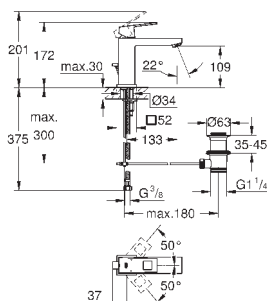

23 445 000

хром

201,60

23 445 DC0

суперсталь

296,99

23 445 AL0

темный графит, матовый

339,42

Eurocube
Смеситель однорычажный для раковины DN 15
M-Size

монтаж на одно отверстие
металлический рычаг

GROHE SilkMove керамический картридж 28 мм

с ограничителем температуры

GROHE StarLight хромированная поверхность

GROHE EcoJoy SpeedClean аэратор с ограничением расхода воды 5,7 л/мин

GROHE FastFixation Plus Система монтажа

сливной гарнитур 1 1/4"

гибкая подводка

минимальное давление 1,0 бар