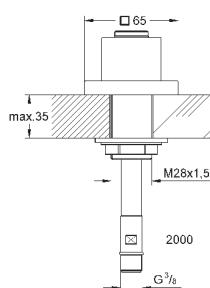

27 531 000

хром

73,20

Вывод для ручного выдвижного душа
для монтажа на бортике ванны/плиточном бортике
вывод для ручного душа
с квадратной розеткой
душевой шланг 1/2" x 3/8", 2000 мм (28 158)
подходит ко всем ручным душам
GROHE StarLight хромированная поверхность