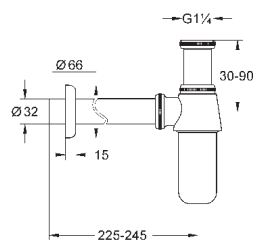

28 920 000

хром

32,40

Сифон 1 1/4"

для раковины
с фиксированной погружной трубкой
настенное подключение
надвижная розетка
GROHE StarLight хромированная поверхность