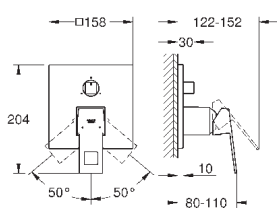

Артикул

Цвет

Цена брутто /
РРЦ с НДС, €

24 094 000

хром

212,40

Eurocube

Смеситель однорычажный с переключателем на 3 положения

комплект верхней монтажной части для
GROHE Rapido SmartBox 35 600 000 (универсальная встраиваемая часть)

GROHE SilkMove керамический картридж Ø 46 мм
с настенными розетками **GROHE FastFixation** (скрытые
эксцентрики, уплотнение, скрытый монтаж)

металлическая накладная панель, регулируемая на 6°

металлический рычаг

переключатель на 3 положения

распределение расхода:

выход A = 27 л/мин

выход B = 27 л/мин

выход C = 27 л/мин

без встраиваемой части

35 600 000

72,00

GROHE Rapido SmartBox Универсальная встроенная часть

24 153 000

хром

462,00

24 153 DC0

суперсталь

634,80

24 153 AL0

темный графит, матовый

724,80

Grohtherm Cube

Термостат для душа с переключателем на 1 положение

комплект верхней монтажной части для
GROHE Rapido SmartBox 35 600 000 (универсальная встраиваемая часть)

GROHE TurboStat встроенный термоэлемент

с настенными розетками **GROHE FastFixation** (скрытые
эксцентрики, уплотнение, скрытый монтаж)

металлическая накладная панель, регулируемая на 6°

GROHE SafeStop стопор безопасности при 38°C

GROHE SafeStop Plus опционно ограничитель температуры на 43°C / 46°C,
включен

встроенные обратные клапаны и грязеулавливающие фильтры
керамический запорный вентиль, 120°

распределение расхода:

выход B = 27 л/мин,

выход C = 30 л/мин

без встраиваемой части

35 600 000

72,00

GROHE Rapido SmartBox Универсальная встроенная часть