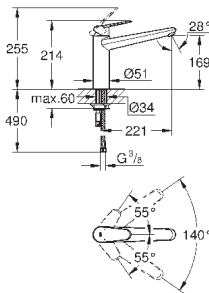

33 770 002

хром

205,20

Eurodisc Cosmopolitan

Смеситель однорычажный для мойки, DN 15

средний излив

монтаж на одно отверстие

GROHE StarLight поверхность

GROHE SilkMove керамический картридж 35 мм

аэратор, регулировка расхода воды

поворотный литой излив, область поворота 140°

гибкая подводка, система быстрого монтажа