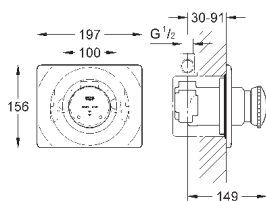

36 121 000

хром

573,60

Contromix Surf

Автоматический смеситель для душа, DN 15 со смешиванием

GROHE StarLight хромированная поверхность
GROHE EcoJoy Технология совершенного потока

при уменьшенном расходе воды
экономичная стоп-функция

ограничитель температуры

продолжительность срабатывания от 5-40 сек.

розетка из пластика, хромированная

уплотнитель розетки и рычага

обратный клапан

грязеулавливающие фильтры

комплект верхней монтажной части для

36 122

без встраиваемого механизма

установка при давлении от 1,5 бар