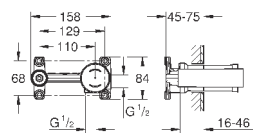

23 571 000

210,00

Смеситель однорычажный 1/2", встраиваемый универсальный
механизм

для смесителя на 2 отверстия
для скрытого монтажа
без комплекта верхней монтажной части
GROHE SilkMove керамический картридж 35 мм
регулировка расхода воды
с ограничителем температуры
излив может быть установлен справа или слева
DR-латунь
шаблон для монтажа
обеспечивает гидроизоляцию конструкции стен, окружающих встраиваемый
механизм
с уплотнительной втулкой