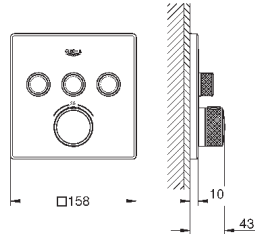

GROHE F-DIGITAL DELUXE

Артикул

Цвет

Цена брутто /
РРЦ с НДС, €

29 126 000

хром

555,60

Grohtherm SmartControl

Термостат для встраиваемого монтажа на 3 выхода

комплект верхней монтажной части для GROHE Rapido SmartBox 35 600 000 (универсальная встраиваемая часть) металлическая накладная панель с **GROHE FastFixation** (скрытые эксцентрики, уплотнение, скрытый монтаж), регулируемая на 6°
GROHE StarLight хромированная поверхность

SmartControl нажать для вкл/выкл, повернуть для увеличения напора воды от режима EcoJoy до максимального напора воды
заменяемые символы

GROHE TurboStat встроенный термоэлемент

ProGrip эргономичные ручки с рифленой поверхностью

GROHE SafeStop стопор безопасности при 38°C

GROHE SafeStop Plus опционно ограничитель температуры на 43°C / 46°C, включен

встроенные обратные клапаны и грязеулавливающие фильтры
возможность одновременного включения нескольких точек водоотвода без встраиваемой части

распределение расхода:

выход A = 23 л/мин

выход B = 27 л/мин

выход C = 23 л/мин

выход A + B = 33 л/мин

выход A + B + C = 36 л/мин

35 600 000

72,00

GROHE Rapido SmartBox Универсальная встроенная часть

27 865 000

хром

4 452,00

Rainshower F-Series 20"

Потолочный душ со встроенным источником света

Rain

508 x 508 x 59 мм

металл

полный спектр LED-индикации: мягкий свет, меняющийся всеми цветами радуги

Индивидуальная настройка: постоянная подсветка с возможностью выбора цвета

источник питания для света 12 V DC

Одобрено в CE

GROHE DreamSpray превосходный поток воды

GROHE StarLight хромированная поверхность

система **SpeedClean** против известковых отложений

может использоваться с проточным водонагревателем

требуется набор (29 069 000), F-digital Deluxe базовый блок (36 397 000),

Блок Bluetooth (36 371 000) и разнообразные удлинительные кабели

Этот продукт содержит встроенные светодиодные лампы, которые не могут

быть заменены: класс энергоэффективности: A +

Для более подробного планирования и информации о продукте Вы можете

обратиться в ближайший к Вам сервисный центр GROHE.