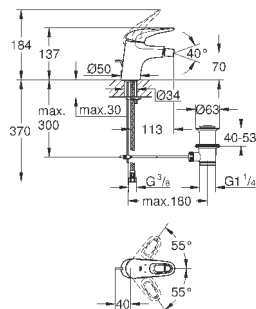

Артикул

Цвет

Цена брутто /
РРЦ с НДС, €

33 565 003
33 565 LS3

хром
белая луна/хром

108,00
145,20

Eurostyle
Смеситель однорычажный для биде DN 15 S-Size

монтаж на одно отверстие
металлическая рукоятка (с отверстием)
GROHE SilkMove керамический картридж 35 мм
регулировка расхода воды
с ограничителем температуры
GROHE StarLight хромированная поверхность
GROHE EcoJoy - 5,7 л/мин
GROHE FastFixation быстрая монтажная система
с шаровым шарниром
сливной гарнитур 1 1/4"
гибкая подводка