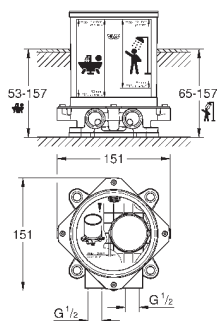

45 984 001		411,60

Монтажный набор для напольного излива 1/2"
для смесителей и изливов напольного монтажа
без комплекта верхней монтажной части
допускается регулировка 360° в горизонтальной плоскости и 3° в вертикальной плоскости
монтажная глубина 53-157 мм
инсталляционная глубина для смесителей для душа 65-157 мм, компенсационная глубина 92 мм
два входа с внутренней резьбой 1/2" (подключение горячей / холодной воды)
Смывной клапан
прокладка
крепежный материал