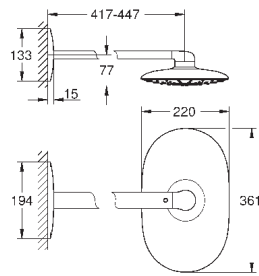

Rainshower Mono 360

Верхний душ с душевым кронштейном 450 мм, 1 режим струи
включает в себя:

Верхний душ Rainshower Mono 360

один вид струи:

режимы струи GROHE PureRain/GROHE Rain O²*
горизонтальный душевой

кронштейн 450 мм

GROHE DreamSpray превосходный поток воды

GROHE StarLight хромированная поверхность

система **SpeedClean** против известковых отложений

внутренний охлаждающий канал для продолжительного срока службы
для встраиваемого блока 26 264 001 – заказывается отдельно

* выбор режима при первой установке; заводская установка:
GROHE PureRain