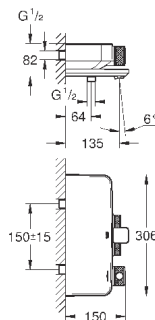

34 718 000

хром

381,60

Grohtherm SmartControl

Термостат для ванны, DN 15

настенный монтаж

GROHE CoolTouch Полностью исключается вероятность ожога о внешнюю поверхность смесителя

GROHE StarLight хромированная поверхность

GROHE SafeStop стопор безопасности при 38°C

GROHE SafeStop Plus опционно ограничитель температуры на 43°C, включен

GROHE TurboStat встроенный термоэлемент

ProGrip эргономичные рукоятки с рифленой поверхностью

SmartControl нажать для вкл/выкл, повернуть для увеличения напора

воды от режима EcoJoy до максимального напора воды

встроенная полочка **GROHE EasyReach**

отвод для душа снизу 1/2"

излив для ванны с аэратором

встроенные обратные клапаны и грязеулавливающие фильтры с защитой от обратного потока