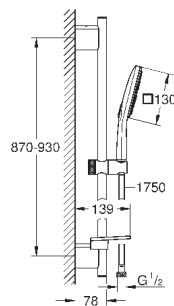

26 586 LS0

белая луна

163,20

Rainshower SmartActive 130 Cube
Душевой гарнитур, 3 вида струй

включает в себя:

Rainshower SmartActive 130 Cube Ручной душ (26 550)

душевая штанга 900 мм

с металлическими настенными креплениями

душевой шланг 1750 мм (28 388 000)

Полочка **GROHE EasyReach**

GROHE DreamSpray превосходный поток воды

GROHE StarLight поверхность

GROHE FastFixation Plus (регулируемое расстояние между настенными креплениями штанги позволяет использовать для монтажа уже имеющиеся отверстия в стене)

GROHE TileFix регулируемая глубина верхнего и нижнего креплений

система **SpeedClean** против известковых отложений

внутренний охлаждающий канал для продолжительного срока службы

Twistfree против перекручивания шланга

может использоваться с проточным водонагревателем

26 587 LS0

белая луна

164,40

Аналогичный продукт, с ограничителем потока **GROHE EcoJoy** 9.5 л/мин