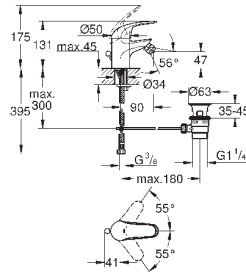

23 263 000

хром

68,40

**Euroeco**

**Смеситель однорычажный для биде DN 15 S-Size**

монтаж на одно отверстие  
металлический рычаг

**GROHE SilkMove** керамический картридж 35 мм

**GROHE StarLight** хромированная поверхность