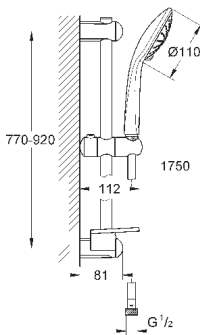

**Euphoria 110 Massage**

**Душевой гарнитур, 3 вида струй**

включает в себя:

ручной душ Massage (27 221 000)

душевая штанга 900 мм (27 500)

душевой шланг 1750 мм (28 388 000)

Полочка **GROHE EasyReach** (27 596)