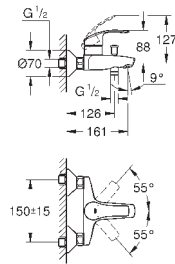

33 300 002

хром

102,00

Eurosmart

Смеситель однорычажный для ванны, DN 15

настенный монтаж
металлический рычаг
GROHE SilkMove керамический картридж 35 мм с ограничителем температуры
GROHE StarLight хромированная поверхность
регулировка расхода воды
автоматический переключатель: ванна/душ
аэратор
встроенный обратный клапан в душевом отводе 1/2"
скрытые S-образные эксцентрики
отражатели из металла
с защитой от обратного потока