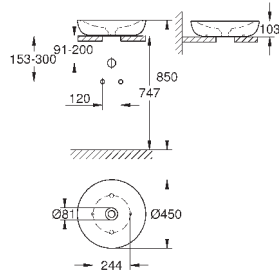

39 609 00H

альпин-белый

357,19

Essence
Раковина свободстоящая 45

без перелива
450 x 450 мм
с креплением
с керамическим сливным гарнитуром, крышка съемная
без функции перекрытия воды
санитарная керамика
Износостойкое покрытие **PureGuard** и анти-бактериальное глазирование