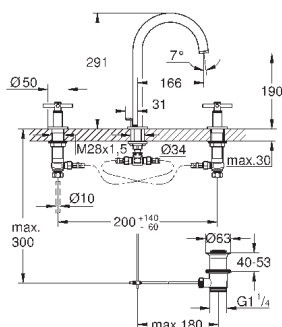

20 008 003	хром	524,40
20 008 DC3	суперсталь	738,00
20 008 GL3	холодный рассвет	790,80
20 008 DA3	теплый закат	790,80
20 008 AL3	темный графит, матовый	842,40

Atrio

Смеситель для раковины на три отверстия, DN 15

M-Size

керамические вентили 1/2", 90°

GROHE StarLight хромированная поверхность

GROHE EcoJoy 5.7 л/мин ламинарный аэратор

поворотный трубообразный C-излив с

аэратором и стопором

сливной гарнитур 1 1/4"

усиленная гибкая подводка

между центральным корпусом и

боковыми вентилями

с крестообразными ручьяками

включены 2 набора с накладными насадками. Один с надписями „Н“ и „С“,

один - без надписей.