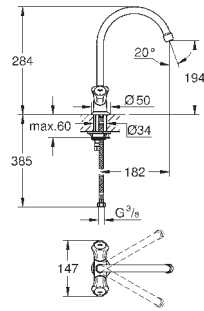

32 787 000

хром

130,80

**Euroeco Special**  
Смеситель однорычажный для мойки, DN 15  
монтаж на одно отверстие  
**GROHE StarLight** поверхность  
**GROHE SilkMove** керамический картридж Ø 46 мм  
**GROHE EcoJoy** Технология совершенного потока  
при уменьшенном расходе воды  
регулировка расхода воды  
настраиваемый ограничитель температуры  
ламинарный регулятор струи 9 л/мин.  
поворотный трубкообразный излив  
длина рычага 120 мм  
гибкая подводка