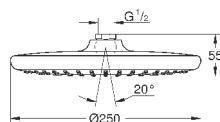

26 666 000

хром

105,24

то же, тыльная часть головки верхнего душа белая

26 681 000

хром

117,48

Tempesta 250 Cube

Верхний душ с одним режимом

Rain

250 мм x 250 мм

полностью хромированные поверхности

шаровый шарнир с углом поворота ± 10°

резьбовое соединение 1/2"

GROHE EcoJoy ограничитель расхода воды 9,5 л/мин

GROHE DreamSpray превосходный поток воды

GROHE StarLight хромированная поверхность

система **SpeedClean** против известковых отложений

внутренний охлаждающий канал для продолжительного срока службы

может использоваться с проточным водонагревателем

профессиональная серия