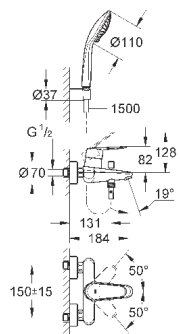

Eurodisc Cosmopolitan

Смеситель однорычажный для ванны, DN 15

настенный монтаж

металлический рычаг

GROHE SilkMove керамический картридж Ø 46 мм

GROHE StarLight хромированная поверхность

регулировка расхода воды

возможность установки мин. расхода 2,5 л/мин.

автоматический переключатель: ванна/душ

аэратор

встроенный обратный клапан в душевом отводе 1/2"

скрытые S-образные эксцентрики

с защитой от обратного потока

дополнительный ограничитель температуры (46 308 000)

класс шума I по DIN 4109

с душевым набором

включает в себя:

ручной душ Euphoria 110 Champagne (27 222)

Настенный держатель (27 056)

душевой шланг Relexaflex 1500 мм 1/2" x 1/2" (28 151)

24 055 002

хром

147,60