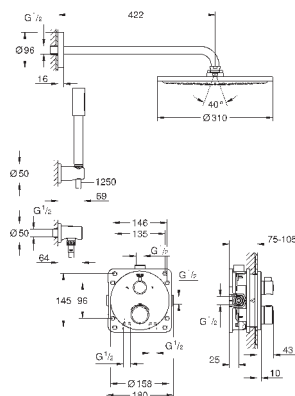

34 731 000

хром

1 236,00

Grotherm

Набор для комплектации душа с Rainshower Cosmopolitan 310

включает в себя:

Grotherm комплект готового монтажа с Aquadimmer (24 076)

GROHE Rapido SmartBox Универсальная встраиваемая часть, 1/2" (35 600)

Rainshower Cosmopolitan Верхний душ 310 (27 477 000)

Душевой кронштейн Rainshower 422 мм (26 146 000)

ручной душ Sena (28 034 000)

Rainshower Настенный держатель (27 074 000)

Rainshower подключение для душевого шланга (27 057 000)

душевой шланг Silverflex 1.250 мм (28 362)