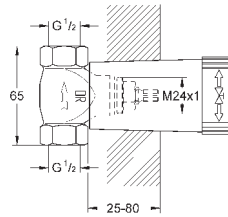

29 811 000

24,00

Встроенный вентиль, 1/2"

предварительно смонтированная керамическая вентиляльная головка 1/2" 180°
резьбовое соединение 1/2"
выравнивание глубины монтажа за счет сиффона
25 - 80 mm
DR-латунь