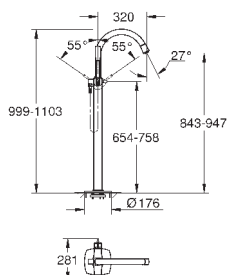

23 318 000
23 318 IGO

хром
хром/золото

1 524,00
1 980,00

Grandera

Смеситель однорычажный для ванны 1/2", напольный монтаж
комплект верхней монтажной части для 45 984

- без встраиваемой части
- **GROHE SilkMove** керамический картридж Ø 46 мм
- **GROHE StarLight** хромированная поверхность
- автоматический переключатель: ванна/душ
- излив с аэратором
- вынос 320 мм
- встроенные обратные клапаны в душевом отводе 1/2"
- держатель ручного душа
- Grandera ручной душ 7,6 л
- душевой шланг Silverflex 1.250 мм
- с защитой от обратного потока
- минимальное давление 1,0 бар