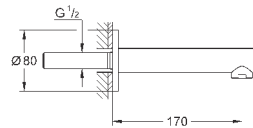

13 280 001

хром

96,00

Concetto

Излив для ванны

настенный монтаж

GROHE StarLight хромированная поверхность

аэратор

внешняя резьба 1/2"

минимальное давление 1,0 бар