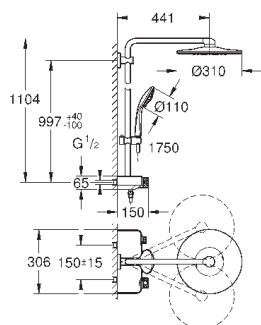

GROHE GROHE PLUS

Артикул

Цвет

Цена брутто /
РРЦ с НДС, €

45 984 001

411,60

Монтажный набор для напольного излива 1/2"

для смесителей и изливов напольного монтажа без комплекта верхней монтажной части допускается регулировка 360° в горизонтальной плоскости и 3° в вертикальной плоскости монтажная глубина 53-157 мм инсталляционная глубина для смесителей для душа 65-157 мм, компенсационная глубина 92 мм два входа с внутренней резьбой 1/2" (подключение горячей / холодной воды)
Смывной клапан
прокладка
крепежный материал

new

13 404 003

хром

142,80

13 404 DC3

суперсталь

194,76

13 404 AL3

темный графит, матовый

222,59

GROHE Plus

Излив для ванны

настенный монтаж

GROHE StarLight хромированная поверхность

аэратор

внешняя резьба 1/2"

вынос 168 мм

26 507 000

хром

1 003,20

26 507 LS0

белая луна

1 155,60

26 507 DC0

суперсталь

по запросу

26 507 AL0

темный графит, матовый

1 692,00

Euphoria SmartControl System 310 Duo

Душевая система с термостатом для настенного монтажа

включает в себя:

горизонтальный душевой

кронштейн 450 мм

регулируемое верхнее крепление к стене для удобства монтажа в уже существующие отверстия

термостат внешнего монтажа SmartControl

выбор между:

Rainshower SmartActive 310 Верхний душ

GROHE PureRain и Centered Jet режим струи

Euphoria 110 Massage Ручной душ, белая душевая поверхность (27 221 001)

3 вида струй:

Rain, SmartRain, Massage

регулируется по высоте с помощью

скользящего элемента

душевой шланг 1750 мм (28 388 000)

GROHE DreamSpray превосходный поток воды

GROHE StarLight хромированная поверхность

GROHE CoolTouch Полностью исключается вероятность

ожога о внешнюю поверхность смесителя

GROHE TurboStat встроенный термоэлемент

ProGrip эргономичные рукоятки с рифленной поверхностью