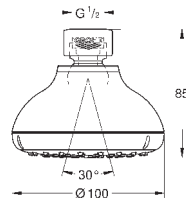

GROHE ВЕРХНИЕ ДУШИ

Артикул

Цвет

Цена брутто /
РРЦ с НДС, €

26 050 001

хром

44,40

Tempesta 100

Верхний душ с одним режимом
Rain

шаровый шарнир +/- 15° вращающийся

GROHE EcoJoy ограничитель расхода воды 5,7 л/мин.

GROHE DreamSpray превосходный поток воды

GROHE StarLight хромированная поверхность

система SpeedClean против известковых отложений

внутренний охлаждающий канал для продолжительного срока службы

может использоваться с проточным водонагревателем