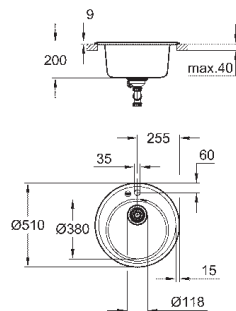

K200

Композитная мойка

модель: K200 50-C 51 1.0

тип монтажа: стандартная встраиваемая

материал: кварцевый композит

GROHE Whisper

мин. размер шкафа: 500 мм

размеры: Ø 510 мм

1 чаша: Ø 380 x 200 мм

Внутренний радиус чаши: Ø 380

GROHE FastFixation быстрая монтажная система

отверстие: Ø 490 мм

клапан-автомат

аксессуары вкл.: сливной гарнитур, корзинка, монтажный набор

опция: автоматический сливной клапан с нажимным механизмом

(40 986 SD0), приобретается отдельно

количество крепежных элементов в комплекте (накладной монтаж): 3

40 986 SD0

нержавеющая сталь

41,53