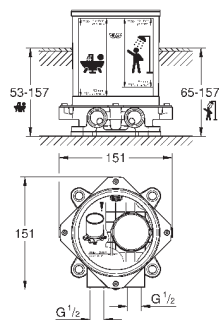

GROHE ALLURE BRILLIANT

Артикул

Цвет

Цена брутто /
РРЦ с НДС, €

45 984 001

411,60

Монтажный набор для напольного излива 1/2"

для смесителей и изливов напольного монтажа без комплекта верхней монтажной части допускается регулировка 360° в горизонтальной плоскости и 3° в вертикальной плоскости монтажная глубина 53-157 мм инсталляционная глубина для смесителей для душа 65-157 мм, компенсационная глубина 92 мм два входа с внутренней резьбой 1/2" (подключение горячей / холодной воды)
Смывной клапан
прокладка
крепежный материал