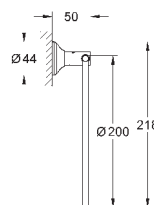

40 655 001
40 655 EN1

хром
матовый никель

27,43
43,88

Essentials Authentic
Кольцо для полотенца

металл
скрытое крепление
GROHE StarLight хромированная поверхность