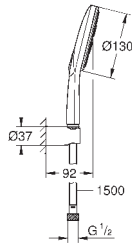

GROHE RAINSHOWER SMARTACTIVE

Артикул

Цвет

Цена брутто /
PPC с НДС, €

26 581 000

хром

104,40

Rainshower SmartActive 130

Душевой набор, 3 вида струй

включает в себя:

ручной душ Rainshower SmartActive 130 (26 574)

Настенный держатель (27 056)

душевой шланг Silverflex 1.500 мм (28 364)

GROHE EcoJoy ограничитель расхода воды 9,5 л/мин

GROHE DreamSpray превосходный поток воды

GROHE StarLight хромированная поверхность

система **SpeedClean** против известковых отложений

внутренний охлаждающий канал для продолжительного срока службы

Twistfree против перекручивания шланга

может использоваться с проточным водонагревателем