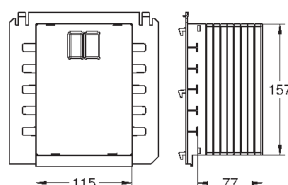

# GROHE АКСЕССУАРЫ ДЛЯ RAPID SL

Артикул

Цвет

Цена брутто /  
РРЦ с НДС, €

37 131 000

6,24

**Звукоизоляционный комплект**  
для унитаза  
Звукоизоляционная панель  
2 резиновые втулки

40 911 000