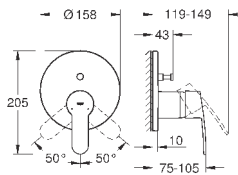

GROHE EUROSTYLE COSMOPOLITAN

Артикул

Цвет

Цена брутто /
РРЦ с НДС, €

24 052 002

хром

156,00

Eurostyle Cosmopolitan

Смеситель однорычажный с переключателем на 2 положения

комплект верхней монтажной части для
GROHE Rapido SmartBox 35 600 000 (универсальная встраиваемая часть)

GROHE SilkMove керамический картридж Ø 46 мм

GROHE StarLight хромированная поверхность
с настенными розетками **GROHE FastFixation** (скрытые
эксцентрики, уплотнение, скрытый монтаж)

металлическая накладная панель, регулируемая на 6°

металлический рычаг

автоматический переключатель на 2 положения

распределение расхода:

выход В = 27 л/мин,

выход С = 27 л/мин

без встраиваемой части

35 600 000

72,00

GROHE Rapido SmartBox Универсальная встроенная часть

33 635 002

хром

151,20