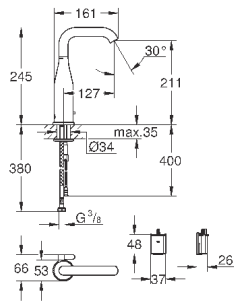

36 445 000	хром	589,20

Essence E
Инфракрасная электроника для раковины 1/2" со смешиванием и с регулируемым ограничителем температуры

с инфракрасным датчиком для двусторонней связи для мониторинга, настройки и сервисного обслуживания
6V литиевая батарейка, тип CR-P2
Срок службы батарейки: прикл. 7 лет (150 включений в день)
GROHE StarLight хромированная поверхность
регулируемый радиус поворота 0° / 150° / 360°
ламинатор с ограничением потока воды 5.0 л/мин
гибкая подводка
обратный клапан
грязеулавливающие фильтры со встроенным электромагнитным клапаном
внешняя батарея
система быстрого монтажа
многоступенчатый указатель состояния батарейки
7 предустановленных режимов:
- автоматический смыв
- термическая дезинфекция
- моющий режим
дополнительные функции и точные настройки с помощью пульта дистанционного управления 36 407
Одобрено в CE
класс шума I по DIN 4109
тип защиты смесителя IP 59K
минимальное давление 1,0 бар