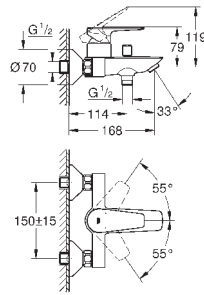

Артикул

Цвет

Цена брутто /
РРЦ с НДС, €

new

23 604 001

хром

87,06

BauEdge

Смеситель однорычажный для ванны, DN 15

настенный монтаж
металлический рычаг
GROHE Longlife керамический картридж 35 мм
с ограничителем температуры
GROHE StarLight хромированная поверхность
регулировка расхода воды
автоматический переключатель: ванна/душ
излив с аэратором
отвод для душа снизу 1/2" со встроенным
обратным клапаном
с защитой от обратного потока
скрытые S-образные эксцентрики
отражатель из металла
профессиональная серия

new