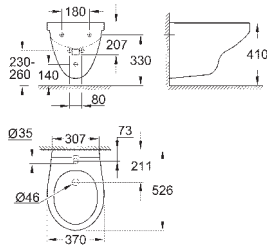

GROHE КЕРАМИКА ВАУ

Артикул

Цвет

Цена брутто /
РРЦ с НДС, €

39 433 000

альпин-белый

174,38

Керамика Вау
Биде подвесное
1 отверстие под смеситель
с переливом
санитарная керамика
16 шт. на палете