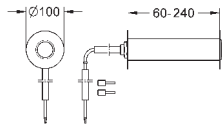

GROHE ПАНЕЛИ СМЫВА ДЛЯ УНИТАЗА

Артикул

Цвет

Цена брутто /
РРЦ с НДС, €

43 977 000

хром

321,60

Пневматическое управление
GROHE StarLight хромированная поверхность
ручное дистанционное управление для
исправительных учреждений
нажимная кнопка с розеткой Ø 100 мм
для стен шириной 80 - 240 мм
стопор управления
пневматический шланг 1,50 м

37 060 000

хром

75,60