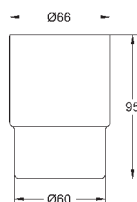

40 372 001		9,04

Essentials Стакан

материал: стекло

подходит для держателей:

Essentials (40 369 xx1)

Essentials Cube (40 508)

Bau Cosmopolitan (40 585)

Essentials Authentic (40 652)