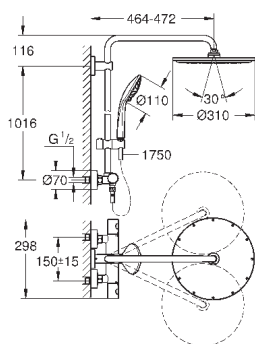

GROHE ДУШЕВЫЕ СИСТЕМЫ EUPHORIA

Артикул

Цвет

Цена брутто /
РРЦ с НДС, €

26 075 DC0	суперсталь	1 176,00
26 075 BE0	никель глянец	1 344,00
26 075 EN0	матовый никель	1 428,00
26 075 GL0	холодный рассвет	1 344,00
26 075 GN0	холодный рассвет, матовый	1 428,00
26 075 DA0	теплый закат	1 344,00
26 075 DL0	теплый закат, матовый	1 428,00
26 075 A00	темный графит	1 344,00
26 075 AL0	темный графит, матовый	1 428,00

Euphoria System 310

Душевая система с термостатом для настенного монтажа

включает в себя:

горизонтальный поворотный душевой

кронштейн 450 мм

настенный термостат с аквадиммером

выбор между:

Rainshower Cosmopolitan Верхний душ 310 (27 477 000)

душевая струя Rain

с шаровым шарниром

угол поворота $\pm 15^\circ$

ручной душ Euphoria 110 Massage (27 221 000)

регулируется по высоте с помощью

скользящего элемента

душевой шланг 1750 мм (28 388 000)

GROHE TurboStat встроенный термоэлемент

GROHE SafeStop стопор безопасности при 38°C

GROHE SafeStop Plus опционно ограничитель температуры на 43°C, включен

GROHE DreamSpray превосходный поток воды

GROHE StarLight поверхность

внутренний охлаждающий канал для продолжительного срока службы

система **SpeedClean** против известковых отложений

Twistfree против перекручивания шланга

GROHE MetalGrip эргономичная металлическая рукоятка

совместим с проточным водонагревателем **только** выше 18 кВт/ч, а также с

накопительным водонагревателем (см. Техническую информацию)

минимальный расход воды 7л/мин

дополнительная опция: полочка GROHE EasyReach (26 362)