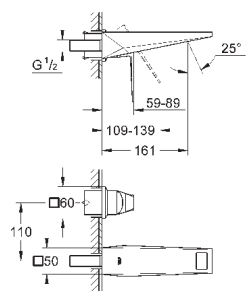

19 781 000	хром	642,00
19 781 DC0	суперсталь	951,60
19 781 AL0	темный графит, матовый	1 087,20

Allure Brilliant
Смеситель для раковины на два отверстия
S-Size
настенный монтаж
без встраиваемого механизма
комплект верхней монтажной части для 23 200
GROHE StarLight хромированная поверхность
GROHE EcoJoy 5.0 л/мин
излив со встроенным аэратором
размер по осям 110 мм
вынос 161 мм
минимальное давление 1,0 бар

19 783 000	хром	705,60
19 783 DC0	суперсталь	1 016,40
19 783 AL0	темный графит, матовый	1 160,40

то же, вынос 210 мм