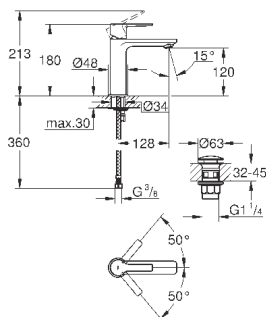

23 106 001	хром	210,00
23 106 DC1	суперсталь	302,40
23 106 AL1	темный графит, матовый	339,74

Lineare

Смеситель однорычажный для раковины DN 15

S-Size

монтаж на одно отверстие

металлический рычаг

GROHE SilkMove керамический картридж 28 мм

с ограничителем температуры

GROHE StarLight хромированная поверхность

GROHE EcoJoy SpeedClean аэратор с ограничением расхода воды 5,7 л/мин

GROHE FastFixation Plus Система монтажа

смеситель с гладким корпусом и нажимным сливным гарнитуром 1 1/4"

гибкая подводка