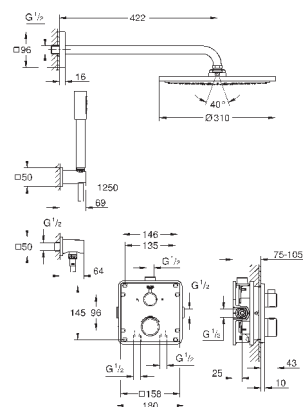

34 730 000

хром

1 236,00

Grotherm

Набор для комплектации душа с Rainshower Cosmopolitan 310

включает в себя:

Grotherm комплект готового монтажа с Aquadimmer (24 079)

GROHE Rapido SmartBox Универсальная встраиваемая часть, 1/2" (35 600)

Rainshower Cosmopolitan Верхний душ 310 (27 477 000)

душевой кронштейн Rainshower 422 мм (26 145 000)

ручной душ Sena (28 034 000)

Rainshower Настенный держатель (27 075 000)

Rainshower Подключение для душевого шланга (27 076 000)

душевой шланг Silverflex 1.250 мм (28 362)