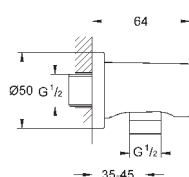

27 057 000

хром

46,80

27 057 DC0

суперсталь

70,80

27 057 LS0

белая луна/хром

56,40

27 057 BE0

никель глянец

80,40

27 057 EN0

матовый никель

85,20

27 057 GL0

холодный рассвет

80,40

27 057 GN0

холодный рассвет,
матовый

85,20

27 057 DA0

теплый закат

80,40

27 057 DL0

теплый закат, матовый

85,20

27 057 A00

темный графит

80,40

27 057 AL0

темный графит, матовый

85,20

Rainshower

**Подключение для душевого шланга,
DN 15**

внешняя резьба
с круглой розеткой