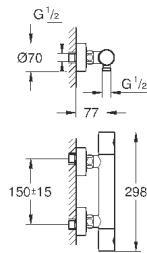

Артикул

Цвет

Цена брутто /
РРЦ с НДС, €

new