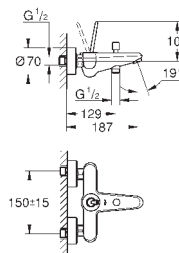

23 431 000

хром

282,00

Eurodisc Joy

Смеситель однорычажный для ванны, DN 15

настенный монтаж
металлический рычаг
GROHE SilkMove Joystick картридж
GROHE StarLight хромированная поверхность
автоматический переключатель: ванна/душ
аэратор
встроенный обратный клапан в душевом отводе 1/2"
скрытые S-образные эксцентрики
с защитой от обратного потока
минимальное давление 1,0 бар