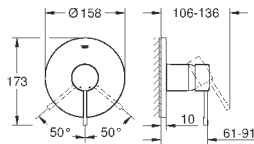

new

34 766 000

хром

254,40

Grotherm 800 Cosmopolitan
Термостат для ванны, DN 15

настенный монтаж

GROHE StarLight хромированная поверхность

GROHE MetalGrip эргономичная металлическая рукоятка

GROHE SafeStop стопор безопасности при 38°C

GROHE SafeStop Plus опционно ограничитель температуры на 43°C, включен

GROHE TurboStat встроенный термоэлемент

встроенный стопор смешанной воды

автоматический переключатель: ванна/душ

рукоятка регулировки напора с кнопкой для экономии воды **GROHE**

EcoButton

и индивидуально устанавливаемым стопором

керамический вентиль 1/2", 180°

отвод для душа снизу 1/2"

аэратор

встроенные обратные клапаны

грязеулавливающие фильтры

с защитой от обратного потока

скрытые S-образные эксцентрики

металлическая розетка

GROHE EcoJoy Технология совершенного потока

при уменьшенном расходе воды

24 057 001

хром

159,60

24 057 DC1

суперсталь

223,20

24 057 BE1

никель глянец

240,00

24 057 EN1

матовый никель

255,60

24 057 GL1

холодный рассвет

240,00

24 057 GN1

холодный рассвет,

матовый

255,60

24 057 DA1

теплый закат

240,00

24 057 DL1

теплый закат, матовый

255,60

24 057 A01

темный графит

240,00

24 057 AL1

темный графит, матовый

255,60

Essence

Смеситель однорычажный для душа

комплект верхней монтажной части для

GROHE Rapido SmartBox 35 600 000 (универсальная встраиваемая часть)

GROHE SilkMove керамический картридж Ø 46 мм

GROHE StarLight хромированная поверхность

с настенными розетками **GROHE FastFixation** (скрытые

эксцентрики, уплотнение, скрытый монтаж)

металлическая накладная панель, регулируемая на 6°

металлический рычаг

распределение расхода:

выход В или С = 30 л/мин

без встраиваемой части

35 600 000

72,00

GROHE Rapido SmartBox Универсальная встроенная часть