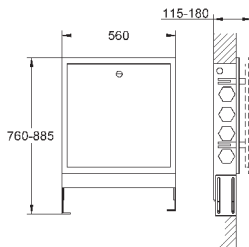

GROHE F-digital Deluxe

Встраиваемый блок для базового блока

для подключения светового, звукового и парового модулей 550 x 700 x 110 мм

высота (100мм) и глубина (50мм) регулируются

со съёмной передней панелью

с регулируемой передней рамкой для установки в стеновой нише

стальная поверхность, покрытие нанесено гальваническим

методом (RAL 9010, белый)

толщина стальной поверхности 1мм

включает 2 монтажные направляющие и уголок для подключения источника питания и крепления монтажных материалов

47 837 000

67,20

GROHE F-digital Deluxe

Удлинительный кабель для генератора пара, 5 м

соединение между базовым блоком (36 362 000 или 27 934 000)

и генератором пара (36 362 000 или 27 934 000)

удлинение до 10 м