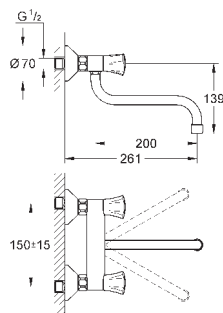

31 187 001

хром

87,60

Costa L
поворотный смеситель 1/2"
металлические рукоятки
с теплоизоляцией
GROHE StarLight поверхность
вентили Longlife
аэратор
поворотный трубкообразный излив
радиус поворота 360°
вынос 200 мм
скрытые S-образные эксцентрики