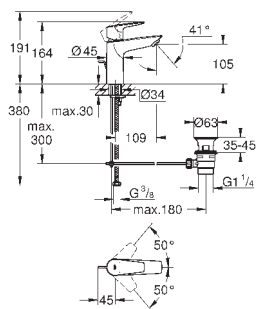

GROHE BAUEDGE

Артикул

Цвет

Цена брутто /
PPC с НДС, €

new

23 902 001

хром

по запросу

BauEdge
Смеситель однорычажный для раковины DN 15 M-Size

монтаж на одно отверстие
металлический рычаг
GROHE Longlife керамический картридж **28 мм**
с ограничителем температуры
GROHE StarLight хромированная поверхность
GROHE Zero Раздельные пути подачи воды - не содержит никеля и свинца
аэратор GROHE LowFlow - 3,5 л/мин
система быстрого монтажа
рычажный донный клапан 1 1/4", пластик
гибкая подводка
профессиональная серия

new