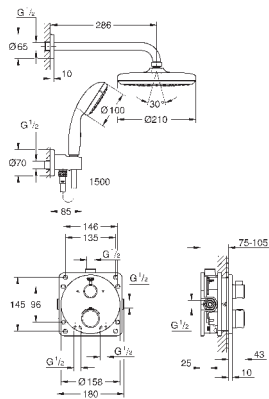

34 727 000

хром

666,00

Grotherm

Набор для комплектации душа с Tempesta 210

включает в себя:

Grotherm комплект готового монтажа с Aquadimmer (24 076)

GROHE Rapido SmartBox Универсальная встраиваемая часть, 1/2" (35 600)

Tempesta 210 верхний душ 9.5 л/мин (26 410)

Rainshower Душевой кронштейн 286 мм (28 576 000)

Ручной душ Tempesta 100 II (27 597)

подключение для душевого шланга (28 628)

Rotaflex душевой шланг 1500 мм 1/2" x 1/2" (28 409)