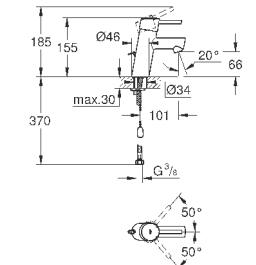

32 206 10E

хром

120,00

Concetto
Смеситель однорычажный для раковины DN 15
S-Size

монтаж на одно отверстие
металлический рычаг

GROHE SilkMove керамический картридж 28 мм

с ограничителем температуры

GROHE StarLight хромированная поверхность

GROHE FastFixation быстрая монтажная система

аэратор

цепочка

гибкая подводка

класс шума I по DIN 4109