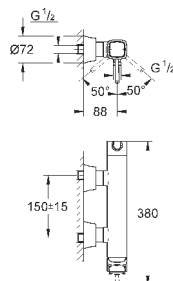

Артикул

Цвет

Цена брутто /
PPЦ с НДС, €

19 929 000

хром

396,00

19 929 IGO

хром/золото

507,60

Grandera

Смеситель для раковины на два отверстия S-Size

настенный монтаж

комплект верхней монтажной части для

23 319 000

без встраиваемого механизма

GROHE StarLight хромированная поверхность

GROHE EcoJoy Технология совершенного потока

при уменьшенном расходе воды

GROHE AquaGuide регулируемый аэратор 5,7 л/мин

размер по осям 110 мм

излив 177 мм

минимальное давление 1,0 бар

19 930 000

хром

430,80

19 930 IGO

хром/золото

562,80

то же, вынос 234 мм

23 319 000

212,40

Grandera

Смеситель однорычажный встраиваемый универсальный механизм, DN 15

для смесителя на 2 отверстия

для скрытого монтажа

без комплекта верхней монтажной части

GROHE SilkMove керамический картридж 35 мм

регулировка расхода воды

глубина монтажа 45-75 мм

шаблон для монтажа

минимальное давление 1,0 бар

23 315 000

хром

369,60

23 315 IGO

хром/золото

476,40

Grandera

Смеситель однорычажный для биде DN 15

M-Size

монтаж на одно отверстие

GROHE SilkMove керамический картридж 28 мм

ограничитель температуры

GROHE StarLight хромированная поверхность

GROHE FastFixation быстрая монтажная система

аэратор с шаровым шарниром

сливной гарнитур 1 1/4"

гибкая подводка

минимальное давление 1,0 бар

23 316 000

хром

381,60

23 316 IGO

хром/золото

494,40

Grandera

Смеситель однорычажный для душа, DN 15

настенный монтаж

GROHE SilkMove керамический картридж Ø 46 мм

GROHE StarLight хромированная поверхность

регулировка расхода воды

со встроенным держателем для ручного душа

отвод для душа 1/2"

встроенный обратный клапан

скрытые S-образные эксцентрики

с защитой от обратного потока

минимальное давление 1,0 бар