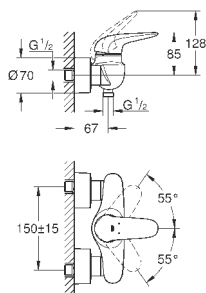

23 722 003
23 722 LS3

хром
белая луна/хром

111,60
150,00

Eurostyle
Смеситель однорычажный для душа, DN 15

настенный монтаж
металлический рычаг (без отверстия)
GROHE SilkMove керамический картридж 35 мм
с ограничителем температуры
GROHE StarLight хромированная поверхность
регулировка расхода воды
встроенный запорный клапан в душевом отводе 1/2"
скрытые S-образные эксцентрики
отражатели из металла
с защитой от обратного потока