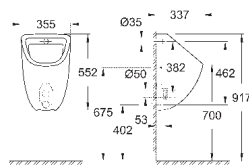

39 438 000

альпин-белый

196,19

Керамика Вау
Писсуар
скрытый монтаж
объем смыва 1 л
с креплением
санитарная керамика
16 шт. на палете