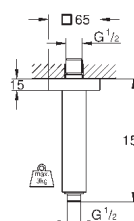

27 711 000

хром

81,60

Rainshower

Потолочный душевой кронштейн 154 мм

металл

резьбовое соединение 1/2"

GROHE StarLight хромированная поверхность

27 986 000

хром

96,00

27 986 IG0

хром/золото

124,80

Rainshower Grandera

Душевой кронштейн 285 мм

вынос 282 мм

металл

резьбовое соединение 1/2"

Grandera розетка

GROHE StarLight хромированная поверхность

минимальное давление 1,0 бар