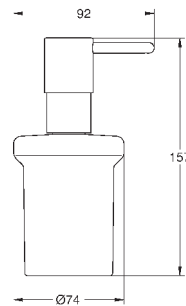

40 394 001
40 394 EN1

хром
матовый никель

22,43
35,89

Essentials
Дозатор жидкого мыла

стекло / металл
объем 160 мл
подходит для держателей:
Essentials (40 369 xx1)
Essentials Cube (40 508)
Bau Cosmopolitan (40 585)
Essentials Authentic (40 652)
GROHE StarLight хромированная поверхность