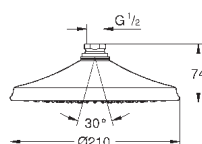

28 369 000

хром

358,80

Rainshower Rustic 210

Верхний душ с одним режимом

нормальная струя (широкое покрытие)

давление от 0,5 бар

Ø 212 мм

металл

шаровой шарнир с углом поворота 20° ± 20°

резьбовое соединение 1/2"

GROHE DreamSpray превосходный поток воды

GROHE StarLight хромированная поверхность

система **SpeedClean** против известковых отложений

может использоваться с проточным водонагревателем

верхний душ используется только с

кронштейнами 28 384, 28 497, 28 576