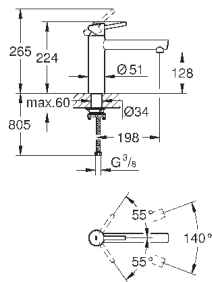

31 210 001

хром

309,60

Concetto

Смеситель однорычажный для мойки, DN 15
для монтажа перед окном

средний излив

монтаж на одно отверстие

GROHE StarLight поверхность

GROHE SilkMove керамический картридж 35 мм

аэратор

регулировка расхода воды

поворотный литой излив

область поворота 140°

гибкая подводка