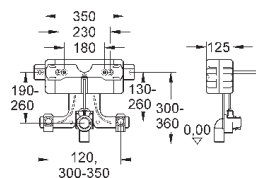

37 578 001

159,60

Uniset

Инсталляция для биде с шумопонижающим EPS-модулем
шумопоглощающий EPS-модуль для
обмуровки, с закрытой поверхностью
рельсовые адаптеры для крепления модуля
для одиночного или рядного монтажа
настенный рельс с крепежным
материалом для одиночного монтажа
болты-держатели для биде
регулируемые по высоте подключения
для смесителя и слива
смывное колено, выдерживающее
высокую температуру, DN 50
уплотнение Ø 32 мм
2 подключения смесителя изменяются
крепежный материал для биде
для настенного монтажа необходимо отдельно заказать 37 304 000

37 304 000

36,00

Uniset

Несущие стойки
подходят к Uniset для унитаза и биде
из оцинкованной стали
крепежный материал
для инсталляции перед стеной