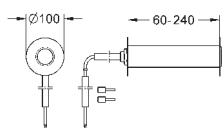

GROHE ЭЛЕКТРОННЫЕ СМЫВНЫЕ УСТРОЙСТВА ДЛЯ УНИТАЗА

Артикул

Цвет

Цена брутто /
РРЦ с НДС, €

43 977 000

хром

321,60

Пневматическое управление
GROHE StarLight хромированная поверхность
ручное дистанционное управление для
исправительных учреждений
нажимная кнопка с розеткой Ø 100 мм
для стен шириной 80 - 240 мм
стопор управления
пневматический шланг 1,50 м

37 059 000

хром

171,60