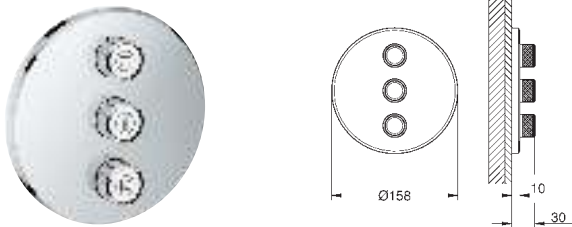

GROHE GROHTHERM SMARTCONTROL

Артикул

Цвет

Цена брутто /
РРЦ с НДС, €

29 122 000	хром	339,60
29 122 DC0	суперсталь	476,40
29 122 BE0	никель глянец	511,20
29 122 EN0	матовый никель	546,00
29 122 GL0	холодный рассвет	511,20
29 122 GN0	холодный рассвет, матовый	546,00
29 122 DA0	теплый закат	511,20
29 122 DL0	теплый закат, матовый	546,00
29 122 A00	темный графит	511,20
29 122 AL0	темный графит, матовый	546,00

Grotherm SmartControl

Комплект верхней монтажной части для вентиля на три выхода

комплект верхней монтажной части для

GROHE Rapido SmartBox 35 600 000

металлическая накладная панель с **GROHE FastFixation** (скрытые эксцентрики, уплотнение, скрытый монтаж), регулируемая на 6°

10 мм толщина профиля розетки

GROHE StarLight хромированная поверхность

SmartControl нажать для вкл/выкл, повернуть для увеличения напора

воды от режима EcoJoy до максимального напора воды

заменяемые символы

ProGrip эргономичные ручки с рифленной поверхностью

возможность одновременного включения нескольких точек водоотвода

без встраиваемой части

распределение расхода:

выход D = 28 л/мин

выход A = 28 л/мин

выход D+E+A = 65 л/мин

35 600 000 72,00

GROHE Rapido SmartBox Универсальная встроенная часть

29 150 LS0

белая луна

608,40

Grotherm SmartControl

Термостат для встраиваемого монтажа на 1 выход

комплект верхней монтажной части для

GROHE Rapido SmartBox 35 600 000 (универсальная встраиваемая часть)

металлическая накладная панель с **GROHE FastFixation** (скрытые эксцентрики, уплотнение, скрытый монтаж), регулируемая на 6°

GROHE StarLight поверхность

SmartControl нажать для вкл/выкл, повернуть для увеличения напора

воды от режима EcoJoy до максимального напора воды

заменяемые символы

GROHE TurboStat встроенный термоэлемент

ProGrip эргономичные ручки с рифленной поверхностью

GROHE SafeStop стопор безопасности при 38°C

GROHE SafeStop Plus опционно ограничитель температуры на 43°C / 46°C, включен

встроенные обратные клапаны и грязеулавливающие фильтры

лицевая панель из акрилового стекла в цвете белая луна

без встраиваемой части

распределение расхода:

выход A (для внешнего отключения) = 34 л/мин

выход В/С = 29 л/мин

35 600 000 72,00

GROHE Rapido SmartBox Универсальная встроенная часть