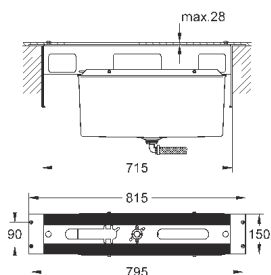

GROHE EUROSTYLE COSMOPOLITAN

Артикул

Цвет

Цена брутто /
РРЦ с НДС, €

29 037 000

722,40

Комплект для ванны на 4/5 отверстий
встраиваемая часть для монтажа на
плиточном бортике

включает в себя:
монтажная рамка
улавливающее устройство со встроенным
сливом для проникающей воды
декоративные накладки на винтовые крепления, цвет Хром