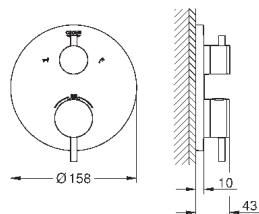

GROHE ATRIO

Артикул Цвет Цена брутто / РРЦ с НДС, €

24 138 003	хром	625,20
24 138 DC3	суперсталь	874,80
24 138 GL3	холодный расцвет	937,20
24 138 DA3	теплый закат	937,20
24 138 AL3	темный графит, матовый	999,60

Atrio
Термостат для ванны с переключателем на 2 положения
комплект верхней монтажной части для GROHE Rapido SmartBox 35 600 000 (универсальная встраиваемая часть)
GROHE TurboStat встроенный термозлемент
GROHE StarLight хромированная поверхность
с настенными розетками **GROHE FastFixation** (скрытые эксцентрики, уплотнение, скрытый монтаж)
металлическая накладная панель, регулируемая на 6°
графическое обозначение: ванна и душ
GROHE SafeStop стопор безопасности при 38°C
GROHE SafeStop Plus опционно ограничитель температуры на 43°C / 46°C, включен
GROHE AquaDimmer, встроенный переключатель
металлические рукоятки
распределение расхода:
выход В = 27 л/мин,
выход С = 30 л/мин
без встраиваемой части

35 600 000 72,00
GROHE Rapido SmartBox Универсальная встраиваемая часть