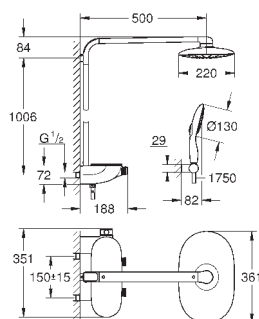

Душевая система с термостатом для настенного монтажа

включает в себя:

горизонтальный душевой

кронштейн 500 мм

термостат внешнего монтажа SmartControl

выбор между:

Rainshower Mono 360 Верхний душ, хромированная душевая поверхность

режимы струи GROHE PureRain/GROHE Rain O²*

Power&Soul 130 Ручной душ, белая душевая поверхность (27 673 LS0)

держатель ручного душа (27 055)

душевой шланг 1750 мм (28 388 000)

минимальный расход воды 10 л/мин

GROHE DreamSpray превосходный поток воды

GROHE StarLight хромированная поверхность

GROHE CoolTouch Полностью исключается вероятность

ожога о внешнюю поверхность смесителя

GROHE TurboStat встроенный термозащитный элемент

GROHE EcoJoy Технология совершенного потока

при уменьшенном расходе воды

GROHE SafeStop стопор безопасности при 38°C

GROHE SafeStop Plus опционно ограничитель температуры на 43°C,

включен

SmartControl нажать для вкл/выкл, повернуть для увеличения напора

воды от режима EcoJoy до максимального напора воды

GROHE EasyReach полочка съемная

система **SpeedClean** против известковых отложений

внутренний охлаждающий канал для продолжительного срока службы

совместим с проточным водонагревателем **только** выше 18 кВт/ч, а также с

накопительным водонагревателем (см. Техническую информацию)

Twistfree против перекручивания шланга

* выбор режима при первой установке; заводская установка:

GROHE PureRain