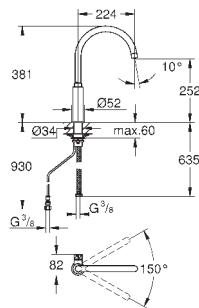

31 724 000

хром

166,80

GROHE Blue Pure Mono

Монорычажный вертикальный вентиль с функцией очистки водопроводной воды
монтаж на одно отверстие

C-образный излив

рукоятка для фильтрованной воды

керамический вентиль 1/2"

GROHE StarLight хромированная поверхность

поворотный трубкообразный излив

область поворота 150°

гибкая подводка

фильтры и переходники к ним приобретаются отдельно

можно использовать с 40 438 001 - фильтр с переходником и счетчиком