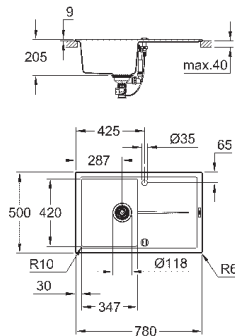

GROHE КОМПОЗИТНЫЕ МОЙКИ

Артикул

Цвет

Цена брутто /
РРЦ с НДС, €

31 639 AT0
31 639 AP0

серый гранит
черный гранит

253,90
253,90

K400

Композитная мойка с крылом

модель: K400 50-C 78/50 1.0 оборачиваемая
тип монтажа: стандартная встраиваемая
материал: кварцевый композит

GROHE Whisper

мин. размер шкафа: 500 мм

размеры: 780 x 500 мм

1 чаша: 347 x 440 x 205 мм

Внешний радиус: R6, внутренний радиус чаши: R10

GROHE FastFixation быстрая монтажная система

монтаж мойки слева или справа

отверстие: 765 x 485 мм

клапан-автомат

аксессуары вкл.: сливной клапан с поворотной ручкой, сливной гарнитур, корзинчатый вентиль, монтажный набор

опция: автоматический сливной клапан с нажимным механизмом

(40 986 SD0), приобретается отдельно

количество крепежных элементов в комплекте (накладной монтаж): 10

31 640 AT0
31 640 AP0

серый гранит
черный гранит

319,88
319,88

K400

Композитная мойка с крылом

модель: K400 50-C 86/50 1.0 оборачиваемая
тип монтажа: стандартная встраиваемая
материал: кварцевый композит

GROHE Whisper

мин. размер шкафа: 500 мм

размер: 860 x 500 мм

1 чаша: 337 x 420 x 205 мм

Внешний радиус: R6, внутренний радиус чаши: R10

GROHE FastFixation быстрая монтажная система

монтаж мойки слева или справа

требуемый размер отверстия в столешнице для

установки мойки: 840 x 480 мм

клапан-автомат

аксессуары вкл.: сливной клапан с поворотной ручкой, сливной гарнитур, корзинчатый вентиль, монтажный набор

опция: автоматический сливной клапан с нажимным механизмом

(40 986 SD0), приобретается отдельно

количество крепежных элементов в комплекте (накладной монтаж): 10