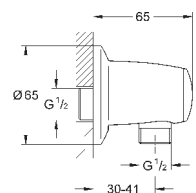

28 405 000

хром

43,20

Movario
Подключение для душевого шланга,
DN 15
с защитой от обратного потока
GROHE StarLight хромированная поверхность

ДУШИ