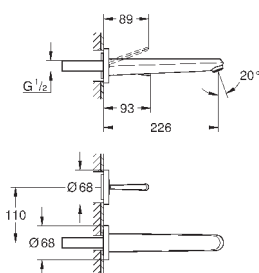

19 969 000

хром

225,60

Eurodisc Joy

Смеситель для раковины на два отверстия L-Size

настенный монтаж

комплект верхней монтажной части для
23 429 000

без встраиваемого механизма

металлический рычаг

GROHE StarLight хромированная поверхность

GROHE EcoJoy SpeedClean аэратор с ограничением расхода воды 5,7 л/мин

размер по осям 110 мм

Вынос 226 мм

минимальное давление 1,0 бар