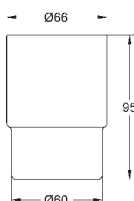

40 372 001

9,04

Essentials
Стакан

материал: стекло
подходит для держателей:
Essentials (40 369 xx1)
Essentials Cube (40 508)
Bau Cosmopolitan (40 585)
Essentials Authentic (40 652)