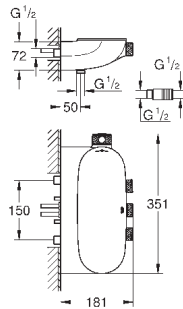

GROHE GROHTHERM SMARTCONTROL

Артикул

Цвет

Цена брутто /
РРЦ с НДС, €

34 713 000

хром

802,80

Grotherm SmartControl

Термостат для душа на 3 выхода, наружный монтаж
настенный монтаж

GROHE CoolTouch Полностью исключается вероятность ожога о внешнюю поверхность смесителя

GROHE StarLight хромированная поверхность

GROHE TurboStat встроенный термозлемент

ProGrip эргономичные рукоятки с рифленной поверхностью

GROHE SafeStop стопор безопасности при 38°C

GROHE SafeStop Plus опционно ограничитель температуры на 43°C, включен

GROHE EcoJoy Технология совершенного потока при уменьшенном расходе воды

SmartControl нажать для вкл/выкл, повернуть для увеличения напора воды от режима EcoJoy до максимального напора воды

заменяемые символы

GROHE EasyReach полочка съемная

отвод для душа снизу 1/2"

возможность одновременного включения нескольких точек водоотвода

с защитой от обратного потока

34 714 000

хром

750,00