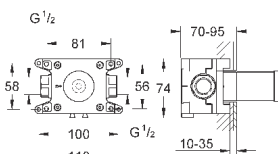

GROHE Rapido C

Встраиваемый вентиль на один выход

Для модульной установки системы Grohtherm Custom Shower

Встраиваемый корпус с защитным коробом

Водонепроницаемое уплотнение для монтажа

Для обмуровки и сухого монтажа

корпус из латуни с низким содержанием цинка

керамический вентиль 3/4"

резьбовое соединение 1/2"

Расход воды:

55 л/мин. при 3 бар

глубина монтажа 70-95 мм

минимальное давление 1,0 бар

29 800 000

21,00