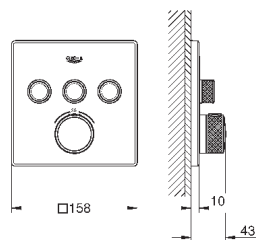

35 600 000

72,00

GROHE Rapido SmartBox Универсальная встроенная часть