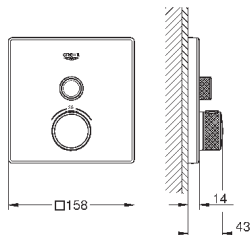

35 600 000		72,00
GROHE Rapido SmartBox Универсальная встроенная часть