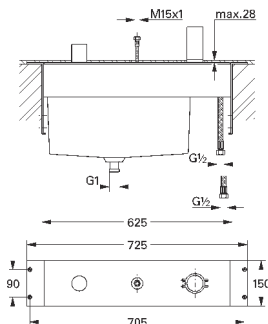

33 339 000

712,80

Смеситель однорычажный для ванны на 3 отверстия

встраиваемая часть для монтажа на плиточном бортике

без комплекта верхней монтажной части

включает в себя:

монтажная панель и несущая рама

керамический картридж 46 мм

крепление излива предварительно

смонтировано

гибкая подводка

подключение для душевого шланга

улавливающее устройство со встроенным

сливом для проникающей воды

это часть должна иметь доступ для обслуживания

с защитой от обратного потока