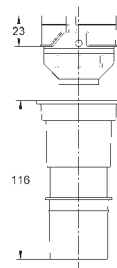

42 333 000

29,23

Переходник 4,5 л для GD 2