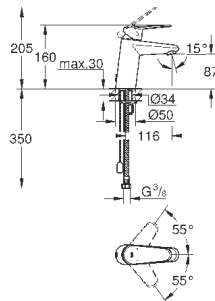

33 178 20E

хром

151,20

Eurodisc Cosmopolitan
Смеситель однорычажный для раковины DN 15
S-Size

монтаж на одно отверстие
металлический рычаг
GROHE SilkMove керамический картридж 35 мм
регулировка расхода воды
возможность установки мин. расхода 2,5 л/мин.
GROHE StarLight хромированная поверхность
GROHE EcoJoy Технология совершенного потока при уменьшенном расходе воды
GROHE FastFixation Plus Монтажная система с центрирующей направляющей
аэратор
цепочка
гибкая подводка
дополнительный ограничитель температуры (46 375 000)
класс шума I по DIN 4109