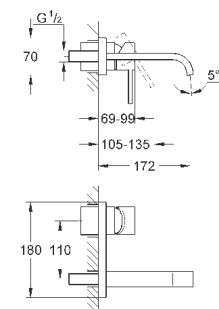

20 193 000

хром

603,60

то же, вынос 220 мм

19 309 000

хром

564,00

**Allure**  
**Смеситель для раковины на два отверстия**  
**S-Size**