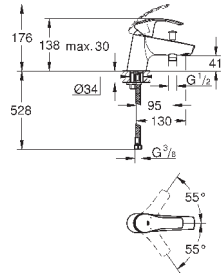

Артикул

Цвет

Цена брутто /
РРЦ с НДС, €

33 412 002

хром

111,60

Eurosmart

Смеситель однорычажный для ванны, DN 15

монтаж на одно отверстие
металлический рычаг
GROHE SilkMove керамический картридж 35 мм с Eco-Override-Stop с ограничителем температуры
GROHE StarLight хромированная поверхность
GROHE FastFixation быстрая монтажная система
регулировка расхода воды
автоматический переключатель: ванна/душ
аэратор
встроенный обратный клапан в душевом отводе 1/2"
гибкая подводка
с защитой от обратного потока