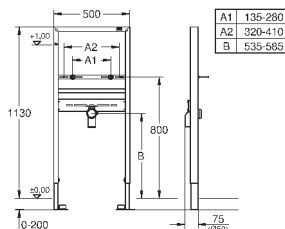

38 557 001

115,20

Rapid SL

Инсталляция для раковины, для смесителей на одно отверстие

монтажная высота 1,13 м

для монтажа перед стеной или стеной перегородкой

самонесущая стальная рама с

порошковым напылением

подготовлена для облицовки

фиксированные подключения

быстрая регулировка по высоте

крепежный материал

проверено -TUEV

болты-держатели для раковины M10, с

креплением для керамики

расстояние между болтами изменяется

смывное колено, выдерживающее

высокую температуру, DN 50

уплотнение Ø 32 мм

для монтажа перед стеной необходимо заказать настенные уголки

38 558 00M (продаются отдельно)

САНТЕХ-
НИЧЕСКИЕ
СИСТЕМЫ