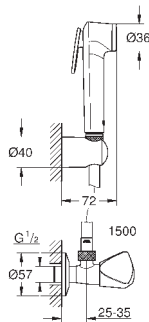

26 357 000

хром

64,80

Tempesta-F Trigger Spray 30

Душевой набор с угловым вентилем, 1 вид струи

включает в себя:

ручной душ с клавишей управления (27 512 001)

настенный держатель ручного душа (28 605)

Silverflex Longlife Душевой шланг 1500 mm (26 346)

угловой вентиль

GROHE StarLight поверхность

система **SpeedClean** против известковых отложений

внутренний охлаждающий канал для продолжительного срока службы

Twistfree против перекручивания шланга

минимальное давление 1,0 бар

Пожалуйста, при установке следуйте стандартам локального рынка.

27 514 001

хром

64,80

то же, душевой шланг 1250 мм