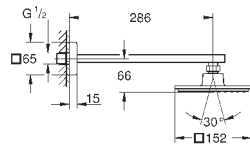

может использоваться с проточным водонагревателем

26 460 000

хром

165,60

**то же, без ограничения расхода воды**

26 073 000

хром

214,80