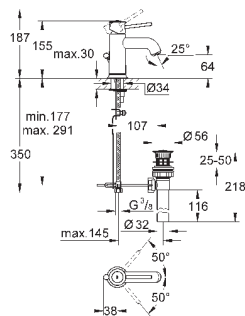

23 161 000

хром

79,20

BauClassic

Смеситель однорычажный для раковины DN 15

монтаж на одно отверстие

металлический рычаг

GROHE Longlife керамический картридж 28 мм

GROHE StarLight хромированная поверхность

аэратор

сливной гарнитур 1 1/4"

гибкая подводка

система быстрого монтажа