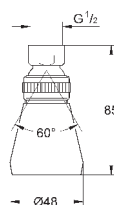

28 094 000

хром

31,20

Relexa Plus 50
Верхний душ с одним режимом
с шаровым шарниром
подключение на 1/2"
GROHE StarLight хромированная поверхность
регулировка расхода воды
без душевого кронштейна