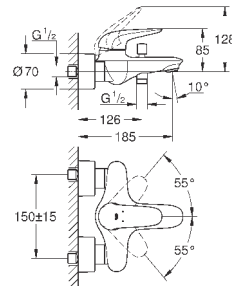

34 143 003

хром

204,00

Grohtherm 1000

Термостат для душа, DN 15

настенный монтаж

GROHE CoolTouch безопасный корпус

GROHE StarLight хромированная поверхность

GROHE MetalGrip эргономичная металлическая рукоятка

GROHE SafeStop стопор безопасности при 38°C

GROHE SafeStop Plus опционно ограничитель температуры на 43°C, включен

GROHE TurboStat встроенный термоэлемент

встроенный стопор смешанной воды

рукоятка регулировки напора с кнопкой для экономии воды **GROHE EcoButton**

и индивидуально устанавливаемым стопором

керамический вентиль 1/2", 180°

отвод для душа снизу 1/2"

встроенные обратные клапаны

грязеулавливающие фильтры

с защитой от обратного потока

скрытые S-образные эксцентрики

металлическая розетка

минимальное давление 1,0 бар

GROHE EcoJoy Технология совершенного потока

при уменьшенном расходе воды

33 591 003

хром

145,20

33 591 LS3

белая луна/хром

194,40

Eurostyle

Смеситель однорычажный для ванны, DN 15

настенный монтаж

металлическая рукоятка (с отверстием)

GROHE SilkMove керамический картридж 35 мм

с ограничителем температуры

GROHE StarLight хромированная поверхность

регулировка расхода воды

автоматический переключатель: ванна/душ

аэратор

встроенный запорный клапан в душевом отводе 1/2"

скрытые S-образные эксцентрики

отражатели из металла

с защитой от обратного потока

23 726 003

хром

140,40

23 726 LS3

белая луна/хром

187,20

Eurostyle

Смеситель однорычажный для ванны, DN 15

настенный монтаж

металлический рычаг (без отверстия)

GROHE SilkMove керамический картридж 35 мм

с ограничителем температуры

GROHE StarLight хромированная поверхность

регулировка расхода воды

автоматический переключатель: ванна/душ

аэратор

встроенный запорный клапан в душевом отводе 1/2"

скрытые S-образные эксцентрики