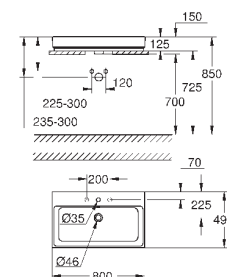

39 476 00H

альпин-белый

462,44

Керамика Cube

Раковина накладная 80

глазированная задняя сторона

1 отверстие под смеситель, 2 намеченных отверстия с переливом

800 x 490 мм

с креплением

санитарная керамика

Износостойкое покрытие **PureGuard** и анти-бактериальное глазирование

10 шт. на паллете