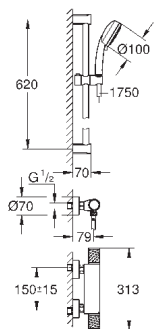

Grotherm 1000 Performance

Термостат для душа, DN 15 с душевым гарнитуром

включает в себя:

Grotherm 1000 Performance Термостат для душа 1/2" (34 776 000)

Tempsta Cosmopolitan 100 душевой гарнитур, 2 режима струи,

600 мм (27 578 002)

GROHE EcoJoy опционно ограничитель расхода воды 5.7 л/мин, включен