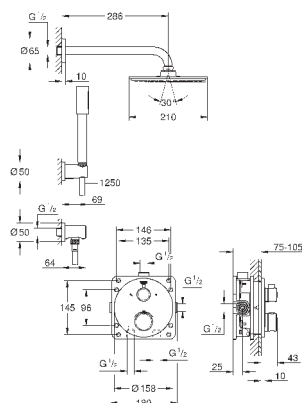

34 732 000

хром

1 072,80

Grotherm

Набор для комплектации душа с Rainshower Cosmopolitan 210

включает в себя:

Grotherm комплект готового монтажа с Aquadimmer (24 076)

GROHE Rapido SmartBox Универсальная встраиваемая часть, 1/2" (35 600)

Rainshower Cosmopolitan 210 Верхний душ, металл (28 373)

Rainshower душевой кронштейн 286 мм (28 576)

ручной душ Sena (28 034 000)

Rainshower Настенный держатель (27 074 000)

Rainshower подключение для душевого шланга (27 057 000)

душевой шланг Silverflex 1.250 мм (28 362)