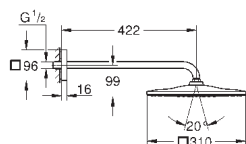

GROHE ВЕРХНИЕ ДУШИ

Артикул Цвет Цена брутто / РРЦ с НДС, €

26 564 000	хром	381,60
26 564 DC0	суперсталь	637,20
26 564 GN0	холодный расцвет, матовый	748,80
26 564 DL0	теплый закат, матовый	748,80
26 564 A00	темный графит	711,60
26 564 AL0	темный графит, матовый	748,80

Rainshower Mono 310 Cube

Верхний душ с душевым кронштейном 422 мм, 1 режим струи

включает в себя:

верхний душ Rainshower 310

один вид струи:

GROHE PureRain

душевой кронштейн Rainshower 422 мм (26 145 000)

GROHE EcoJoy ограничитель расхода воды 9,5 л/мин

GROHE DreamSpray превосходный поток воды

GROHE StarLight хромированная поверхность

система SpeedClean против известковых отложений

внутренний охлаждающий канал для продолжительного срока службы

может использоваться с проточным водонагревателем

26 563 000	хром	381,60
то же, без ограничения расхода воды		

26 566 000	хром	381,60
26 566 DC0	суперсталь	637,20
26 566 GN0	холодный расцвет, матовый	748,80
26 566 DL0	теплый закат, матовый	748,80
26 566 A00	темный графит	711,60
26 566 AL0	темный графит, матовый	748,80