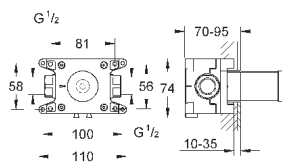

35 028 000

127,20

GROHE Rapido C

Встраиваемый вентиль на один выход

Для модульной установки системы Grotherm Custom Shower

Встраиваемый корпус с защитным коробом

Водонепроницаемое уплотнение для монтажа

Для обмуровки и сухого монтажа

точки крепления для монтажа перед стеной или стеной-перегородкой

корпус из латуни с низким содержанием цинка

керамический вентиль 3/4"

резьбовое соединение 1/2"

Расход воды:

55 л/мин. при 3 бар

глубина монтажа 70-95 мм

минимальное давление 1,0 бар