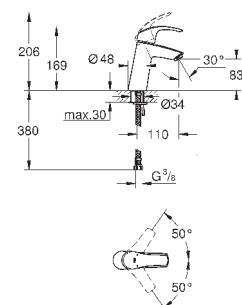

23 324 001

хром

85,20

Eurosmart

Смеситель однорычажный для раковины DN 15 M-Size

монтаж на одно отверстие
металлический рычаг

GROHE SilkMove керамический картридж **28 мм**

с ограничителем температуры

GROHE StarLight хромированная поверхность

GROHE EcoJoy - 5,7 л/мин

GROHE FastFixation быстрая монтажная система

без донного клапана

гибкая подводка