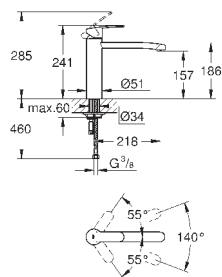

GROHE EUROSTYLE COSMOPOLITAN

Артикул

Цвет

Цена брутто /
РРЦ с НДС, €

31 124 002

хром

165,60

Eurostyle Cosmopolitan
Смеситель однорычажный для мойки, DN 15
средний излив
монтаж на одно отверстие
GROHE StarLight поверхность
GROHE SilkMove керамический картридж 35 мм
аэратор, регулировка расхода воды
поворотный трубкообразный излив, область поворота 140°, гибкая подводка
система быстрого монтажа