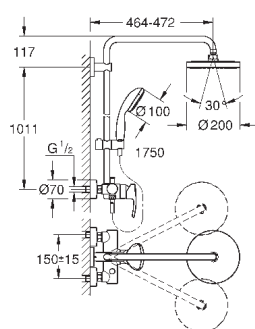

Tempesta Cosmopolitan 200

Душевая система с однорычажным смесителем настенного монтажа

включает в себя:

горизонтальный поворотный душевой

кронштейн 450 мм

однорычажный смеситель для душа с переключателем

выбор между:

верхний душ Tempesta Cosmopolitan 200 (27 541)

душевая струя Rain

с шаровым шарниром

угол поворота $\pm 15^\circ$

ручной душ Tempesta 100, 2 вида струй, 9,5 л/мин (27 597)

вида струй:

Rain, Jet

регулируется по высоте с помощью

скользящего элемента

душевой шланг, 1.750 мм 1/2" x 1/2" (28 410)

GROHE SilkMove керамический картридж $\varnothing 46$ мм

GROHE DreamSpray превосходный поток воды

GROHE StarLight хромированная поверхность

система **SpeedClean** против известковых отложений

внутренний охлаждающий канал для продолжительного срока службы

Twistfree против перекручивания шланга

совместим с проточным водонагревателем **только** выше 18 кВт/ч, а также с

накопительным водонагревателем (см. Техническую информацию)

минимальный расход воды 7л/мин

минимальное давление 1,0 бар