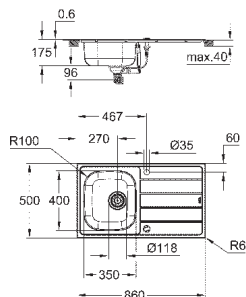

GROHE МОЙКИ ИЗ НЕРЖАВЕЮЩЕЙ СТАЛИ

Артикул

Цвет

Цена брутто /
РРЦ с НДС, €

31 552 SD1

нержавеющая сталь

106,55

K200

Мойка из нержавеющей стали с корзинчатым вентиляем

модель: K200 45-S 86/50 1.0 оборачиваемая

тип монтажа: встраиваемый сверху (накладной)

материал: нержавеющая сталь AISI 304 (V2A)

толщина материала: 0,6 мм

GROHE StarLight поверхность

покрытие: сатиновое

GROHE Whisper

минимальный размер шкафа: 450 мм

размер: 860 x 500 мм

1 чаша: 350 x 400 x 160 мм

Внешний радиус: R6, внутренний радиус чаши: R100

GROHE FastFixation система быстрого монтажа

монтаж мойки слева или справа

Размер отверстия в столешнице для установки мойки: 842 x 482 мм

Отверстия: 2 x 35 мм

сливной гарнитур: Ø 3.5"/90 мм + клапан-автомат

аксессуары вкл.: сливной клапан с поворотной ручкой, сливной гарнитур,

корзинчатый вентиль, монтажный набор

опция: автоматический сливной клапан с нажимным механизмом

(40 986 SD0), приобретается отдельно

количество крепежных элементов в комплекте (накладной монтаж): 14