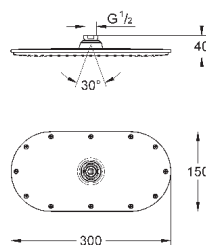

GROHE ВЕРХНИЕ ДУШИ

Артикул

Цвет

Цена брутто /
РРЦ с НДС, €

26 561 000
26 561 LS0

хром
белая луна

292,80
379,20

Rainshower Mono 310

Верхний душ с одним режимом

GROHE PureRain

хромированная душевая поверхность

шаровый шарнир с углом поворота $\pm 10^\circ$

резьбовое соединение 1/2"

GROHE DreamSpray превосходный поток воды

GROHE StarLight хромированная поверхность

система **SpeedClean** против известковых отложений

внутренний охлаждающий канал для продолжительного срока службы

может использоваться с проточным водонагревателем

26 568 000

хром

318,00

Rainshower Mono 310 Cube

Верхний душ с одним режимом

GROHE PureRain

хромированная душевая поверхность

шаровый шарнир с углом поворота $\pm 10^\circ$

резьбовое соединение 1/2"

GROHE EcoJoy ограничитель расхода воды 9,5 л/мин

GROHE DreamSpray превосходный поток воды

GROHE StarLight хромированная поверхность

система **SpeedClean** против известковых отложений

внутренний охлаждающий канал для продолжительного срока службы

может использоваться с проточным водонагревателем

26 568 LS0

белая луна

412,80

Аналогичный продукт, с ограничителем потока GROHE EcoJoy 9,5 л/мин

26 567 000
26 567 LS0

хром
белая луна

318,00
412,80

Rainshower Mono 310 Cube

Верхний душ с одним режимом

GROHE PureRain

хромированная душевая поверхность

шаровый шарнир с углом поворота $\pm 10^\circ$

резьбовое соединение 1/2"

GROHE DreamSpray превосходный поток воды

GROHE StarLight хромированная поверхность

система **SpeedClean** против известковых отложений

внутренний охлаждающий канал для продолжительного срока службы

может использоваться с проточным водонагревателем

27 470 000

хром

420,00

Rainshower Veris 300

Верхний душ с одним режимом

Rain

300 x 150 мм

металл

шаровый шарнир с углом поворота $\pm 15^\circ$