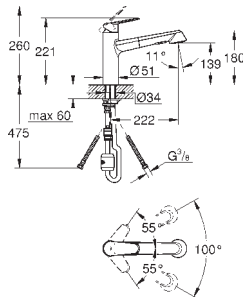

32 257 002

хром

256,80

Eurodisc Cosmopolitan

Смеситель однорычажный для мойки, DN 15

средний излив

монтаж на одно отверстие

GROHE StarLight поверхность

GROHE SilkMove керамический картридж 35 мм

выдвижная лейка Dual

автоматический переключатель

аэратор/**SpeedClean** душевая струя

автоматическое возвратное переключение

на аэратор после выключения

регулировка расхода воды

поворотный литой излив, зона поворота излива 100°

с защитой от обратного потока

гибкая подводка, система быстрого монтажа

минимальное давление 1,0 бар