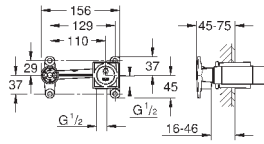

23 200 000

228,00

Смеситель однорычажный встраиваемый универсальный механизм, DN 15

для смесителя на 2 отверстия для скрытого монтажа без комплекта верхней монтажной части
GROHE SilkMove керамический картридж 35 мм
регулировка расхода воды
глубина монтажа 45-75 мм
DR-латунь
шаблон для монтажа