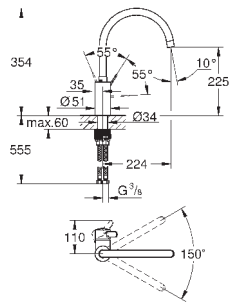

GROHE EUROSMART COSMOPOLITAN

Артикул

Цвет

Цена брутто /
РРЦ с НДС, €

32 843 002
32 843 DC2

хром
суперсталь

153,60
198,00

Eurosmart Cosmopolitan

Смеситель однорычажный для мойки, DN 15

высокий излив

монтаж на одно отверстие

GROHE StarLight хромированная поверхность

GROHE SilkMove керамический картридж 35 мм

GROHE Zero Раздельные пути подачи воды - не содержит никеля и свинца

аэратор

регулировка расхода воды

поворотный трубкообразный излив

выбор радиуса поворота: 0° / 150°

гибкая подводка

GROHE FastFixation быстрая монтажная система