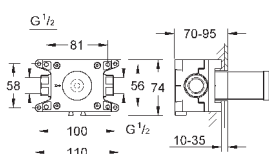

35 034 000

210,00

Grotherm F
Встраиваемый механизм для подключения душевого шланга 27 621 000

Для модульной установки системы Grotherm Custom Shower
Встраиваемый корпус с защитным коробом
Водонепроницаемое уплотнение для монтажа
Смывной клапан
Для обмуровки и сухого монтажа
точки крепления для монтажа перед стеной или стеной-перегородкой
корпус из латуни с низким содержанием цинка
соединения 1/2"
глубина монтажа 70-95 мм