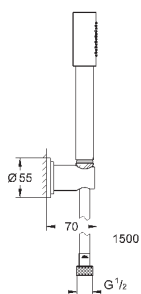

Sena

Душевой набор с 1 режимом струи

металл

включает в себя:

ручной душ Sena (28 034 000)

держатель (28 690)

душевой шланг 1500 мм 1/2" x 1/2" (28 151 000)

GROHE DreamSpray превосходный поток воды

GROHE StarLight хромированная поверхность

система **SpeedClean** против известковых отложений

внутренний охлаждающий канал для продолжительного срока службы

минимальное давление 1,0 бар

28 308 000

хром

172,80