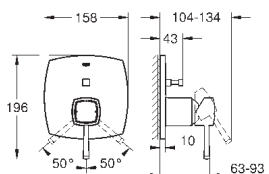

24 068 000
24 068 IGO

хром
хром/золото

312,00
374,40

Grandera

Смеситель однорычажный с переключателем на 2 положения

комплект верхней монтажной части для

GROHE Rapido SmartBox 35 600 000 (универсальная встраиваемая часть)

GROHE SilkMove керамический картридж Ø 46 мм

GROHE StarLight хромированная поверхность

с настенными розетками **GROHE FastFixation** (скрытые

эксцентрики, уплотнение, скрытый монтаж)

металлическая накладная панель, регулируемая на 6°

металлический рычаг

автоматический переключатель на 2 положения

распределение расхода:

выход В = 27 л/мин,

выход С = 27 л/мин

без встраиваемой части

35 600 000

72,00

GROHE Rapido SmartBox Универсальная встроенная часть