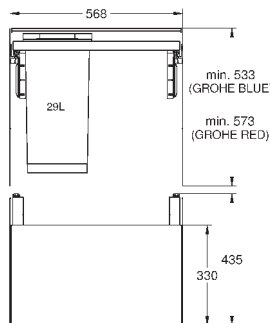

Напольный монтаж за распашной дверцей  
Полное выдвижение

Телескопический ручной механизм

2 контейнера по 15 л

Для шкафов шириной от 30 см

Совместима с GROHE Blue Home и GROHE Red с бойлерами размеров M и L