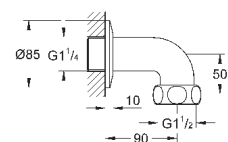

Отводная дуга, DN 32

без термометра

гайка 1 1/2" x 1 1/4" внешняя резьба

вынос 90 мм

навинчивающаяся розетка

(для Grohtherm XL 1", 35 085/35 086)

GROHE StarLight хромированная поверхность