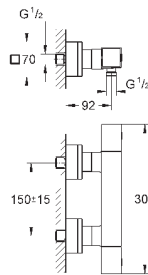

**GROHE EcoJoy** Технология совершенного потока

при уменьшенном расходе воды

34 488 000

хром

334,80