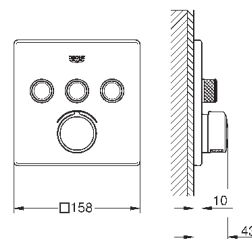

SmartControl

Смеситель для встраиваемого монтажа на 3 выхода

комплект верхней монтажной части для GROHE Rapido SmartBox 35 600 000 (универсальная встраиваемая часть) металлическая накладная панель с **GROHE FastFixation** (скрытые эксцентрики, уплотнение, скрытый монтаж), регулируемая на 6° **GROHE StarLight** хромированная поверхность

SmartControl нажать для вкл/выкл, повернуть для увеличения напора воды от режима EcoJoy до максимального напора воды

заменяемые символы
картридж для смешивания воды

возможность одновременного включения нескольких точек водоотвода

без встраиваемой части

распределение расхода:

выход А = 22 л/мин

выход В = 26 л/мин

выход С = 22 л/мин

выход А + В = 31 л/мин

выход А + В + С = 34 л/мин

35 600 000

GROHE Rapido SmartBox Универсальная встроенная часть

72,00