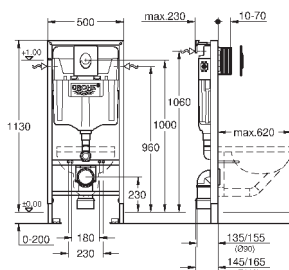

38 721 001

хром

237,60

Rapid SL
Rapid SL 3 в 1 в сборе, для подвешенного унитаза,
монтажная высота 1.13 м

смывной бачок GD 2

включает в себя:

Rapid SL для подвешенного унитаза (38 528 001)

с накладной панелью Skate Air, для вертикального монтажа (38 505 000), хром

Rapid SL Настенный уголок (38 558 00M)