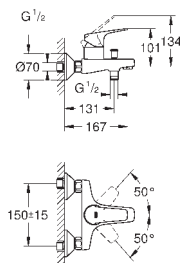

23 756 000

хром

78,00

BauFlow
Смеситель однорычажный для ванны, DN 15
настенный монтаж
металлический рычаг
GROHE Longlife Керамический картридж 46 мм
GROHE StarLight хромированная поверхность
регулировка расхода воды
автоматический переключатель: ванна/душ
излив с аэратором
отвод для душа снизу 1/2" со встроенным
обратным клапаном
скрытые S-образные эксцентрики
отражатели из металла
с защитой от обратного потока