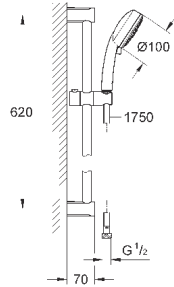

GROHE TEMPESTA

Артикул

Цвет

Цена брутто /
РРЦ с НДС, €

27 579 002

хром

67,20

Tempesta Cosmopolitan 100

Душевой гарнитур, 3 вида струй

включает в себя:

ручной душ (27 574)

душевая штанга, 600 мм (27 521)

душевой шланг Relexaflex 1750 мм 1/2" x 1/2" (28 154)

GROHE EcoJoy ограничитель расхода воды 9,5 л/мин

GROHE DreamSpray превосходный поток воды

GROHE StarLight хромированная поверхность

система **SpeedClean** против известковых отложений

внутренний охлаждающий канал для продолжительного срока службы

может использоваться с проточным водонагревателем

минимальное давление 1,0 бар

27 786 002

хром

67,20

то же, без ограничения расхода воды