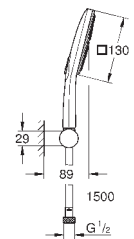

26 588 LS0

белая луна

122,40

Rainshower SmartActive 130 Cube

Душевой набор, 3 вида струй

включает в себя:

Rainshower SmartActive 130 Cube ручной душ (26 582)

настенный держатель для душа, регулируемый (27 056)

душевой шланг Silverflex 1.500 мм (28 364)

GROHE EcoJoy ограничитель расхода воды 9,5 л/мин

GROHE DreamSpray превосходный поток воды

GROHE StarLight поверхность

система **SpeedClean** против известковых отложений

внутренний охлаждающий канал для продолжительного срока службы

Twistfree против перекручивания шланга

может использоваться с проточным водонагревателем