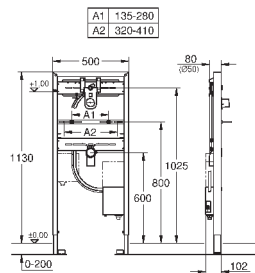

GROHE RAPID SL ДЛЯ РАКОВИНЫ И БИДЕ

Артикул

Цвет

Цена брутто /
РРЦ с НДС, €

38 625 001

232,80

Rapid SL

Инсталляция для раковины со встроенным сифоном
для смесителя на одно отверстие или
настенного монтажа

монтажная высота 1,13 м

со встроенным сифоном Ø 50 мм

для монтажа перед стеной или стеной перегородкой

самонесущая стальная рама с

порошковым напылением

подготовлена для облицовки

фиксированные подключения

одиночный или рядный монтаж на рельсе

быстрая регулировка по высоте

крепежный материал

проверено -TUEV

болты-держатели для раковины M10, с

креплением для керамики

расстояние между болтами изменяется

2 звукоизоляционных подключения

смесителя DN 15

скрытый сифон

для скрытого монтажа

накладная панель из нержавеющей стали

регулируемый сифон из латуни

хромированная, регулировка по высоте

для монтажа перед стеной необходимо заказать настенные уголки

38 558 00M (продаются отдельно)

38 748 002

484,80

Rapid SL

Инсталляция для раковины с монтажным набором для инфракрасной электроники

для настенного смесителя

подходит для комплектов верхних монтажных частей Europlus E 36 042 SD0,

Essence E 36 447 000 и Eurocube E 36 442 000

монтажная высота 1,13 м

для монтажа перед стеной или стеной перегородкой

самонесущая стальная рама с

порошковым напылением

подготовлена для облицовки

быстрая регулировка по высоте

крепежный материал

болты-держатели для раковины M10, с

креплением для керамики

расстояние между болтами изменяется

смывное колено, выдерживающее

высокую температуру, DN 50

уплотнение Ø 32 мм

установленный набор коробов с защитным блоком

огнеупорная трубка для прокладки электронных кабелей

встраиваемая часть с подключением к воде, запорный вентиль и смывное

колено

подключение с шумоизоляционным держателем 1/2"