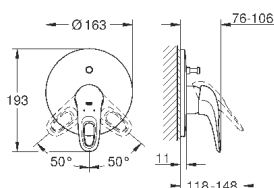

19 506 LS3

белая луна/хром

169,20

Eurostyle

Смеситель однорычажный для ванны
комплект верхней монтажной части для
35 501 000

без встраиваемого механизма
металлическая рукоятка (с отверстием)
GROHE StarLight хромированная поверхность
GROHE FastFixation быстрый монтаж
автоматический переключатель: ванна/душ
уплотнитель розетки и рычага
отражатель из металла