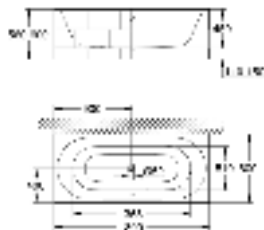

39 621 00H

альпин-белый

1 462,28

Essence

Ванна

встраиваемая
180 x 80 см
общая высота 45 см
объем воды 240 л
с EasyClean
с AntiSlip
с переливом
санитарно-титановая сталь
подходит для Talento (28 943 000 + 19 025 000)
и Talentofill (28 991 000 + 19 952 000)
с комплектом шумоизоляции