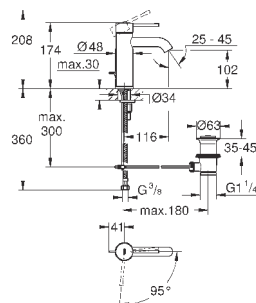

23 591 001	хром	144,00

Essence

Смеситель однорычажный для раковины DN 15 S-Size

монтаж на одно отверстие
металлический рычаг

GROHE SilkMove ES Керамический картридж 28 мм с энергосберегающей
функцией (подача холодной воды при центральном положении рычага)

с ограничителем температуры

GROHE StarLight хромированная поверхность

GROHE EcoJoy - 5,7 л/мин

GROHE AquaGuide регулируемый аэратор

GROHE FastFixation Plus Система монтажа

сливной гарнитур 1 1/4"

гибкая подводка