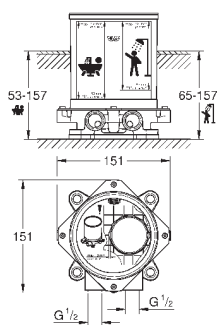

45 984 001

411,60

Монтажный набор для напольного излива 1/2"

для смесителей и изливов напольного монтажа

без комплекта верхней монтажной части

допускается регулировка 360° в горизонтальной

плоскости и 3° в вертикальной плоскости

монтажная глубина 53-157 мм

инсталляционная глубина для смесителей для душа

65-157 мм, компенсационная глубина 92 мм

два входа с внутренней резьбой 1/2" (подключение

горячей / холодной воды)

Смывной клапан

прокладка

крепежный материал