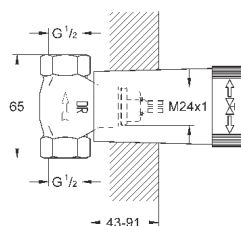

Скрытая вентиляющая головка

предварительно смонтированная
вентиляющая головка 1/2"
резьбовое соединение 1/2"
плавная регулировка глубины монтажа
43 - 91 мм
DR-латунь

26 259 000

хром

403,20

Rainshower F-Series 10" 254 x 254

Верхний душ с душевым кронштейном 422 мм, 1 режим струи

включает в себя:
верхний душ Rainshower F 10" (27 271 000)
один вид струи:
Rain

душевой кронштейн с квадратной розеткой Rainshower 422 мм (26 145 000)

GROHE DreamSpray превосходный поток воды
GROHE StarLight хромированная поверхность
система **SpeedClean** против известковых отложений
может использоваться с проточным водонагревателем