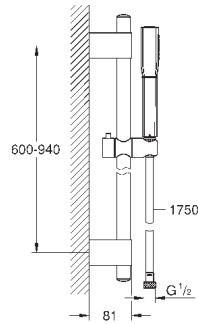

Артикул

Цвет

Цена брутто /
РРЦ с НДС, €

26 038 000
26 038 IGO

хром
хром/золото

222,00
290,40

Grandera Stick

Душевой гарнитур с 1 режимом струи

включает в себя:

Ручной душ Stick (26 037 000)

душевая штанга, 900 мм (27 785)

душевой шланг Rotaflex 1750 мм (28 025 000)

GROHE EcoJoy ограничитель расхода воды 7,6 л/мин

GROHE DreamSpray превосходный поток воды

внутренний охлаждающий канал для продолжительного срока службы

GROHE CoolTouch Полностью исключается вероятность

ожога о внешнюю поверхность смесителя

GROHE FastFixation Plus (регулируемое расстояние между настенными

креплениями штанги позволяет использовать для монтажа уже имеющиеся

отверстия в стене)

GROHE StarLight хромированная поверхность

система **SpeedClean** против известковых отложений