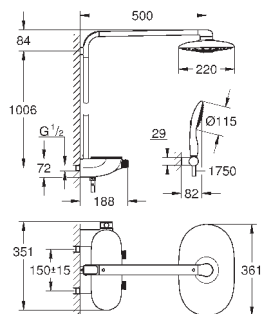

Rainshower System SmartControl Duo 360

Душевая система с термостатом для настенного монтажа

включает в себя:

горизонтальный душевой

кронштейн 500 мм

термостат внешнего монтажа SmartControl

выбор между:

Rainshower Duo 360 Верхний душ

GROHE PureRain/GROHE Rain O² spray* и TrioMassage

ручной душ Power&Soul 115 (27 671 LS0)

держатель ручного душа (27 055)

душевой шланг 1750 мм (28 388 000)

минимальный расход воды 10 л/мин

GROHE DreamSpray превосходный поток воды

GROHE StarLight хромированная поверхность

GROHE CoolTouch Полностью исключается вероятность

ожога о внешнюю поверхность смесителя

GROHE TurboStat встроенный термозащитный элемент

GROHE EcoJoy Технология совершенного потока

при уменьшенном расходе воды

GROHE SafeStop стопор безопасности при 38°C

GROHE SafeStop Plus опционно ограничитель температуры на 43°C, включен

SmartControl нажать для вкл/выкл, повернуть для увеличения напора

воды от режима EcoJoy до максимального напора воды

GROHE EasyReach полочка съемная

система **SpeedClean** против известковых отложений

внутренний охлаждающий канал для продолжительного срока службы

совместим с проточным водонагревателем **только** выше 18 кВт/ч, а также с

накопительным водонагревателем (см. Техническую информацию)

Twistfree против перекручивания шланга

* выбор режима при первой установке; заводская установка:
GROHE PureRain