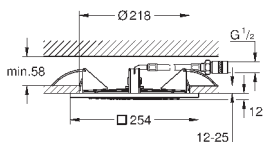

Rainshower F-Series 10" 254 x 254 Потолочный душ

Rain
254 x 254 мм
металл

резьбовое соединение 1/2"

GROHE DreamSpray превосходный поток воды

GROHE StarLight хромированная поверхность

система **SpeedClean** против известковых отложений
может использоваться с проточным водонагревателем
минимальное давление 1,0 бар