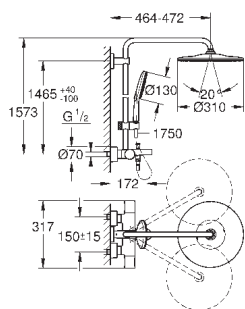

26 652 000

хром

886,80

Аналогичный продукт, с ограничителем потока GROHE EcoJoy 9,5 л/мин

26 657 000

хром

1 020,00