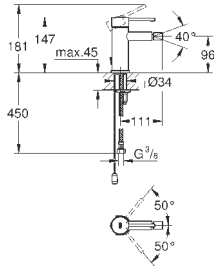

32 934 001

хром

138,00

Essence

Смеситель однорычажный для биде DN 15 S-Size

монтаж на одно отверстие
металлический рычаг
GROHE SilkMove керамический картридж 28 мм
с ограничителем температуры
GROHE StarLight хромированная поверхность
GROHE FastFixation Plus Система монтажа
аэратор с шаровым шарниром
цепочка
гибкая подводка