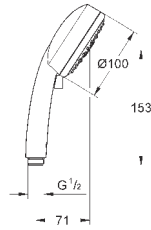

GROHE TEMPESTA

Артикул

Цвет

Цена брутто /
РРЦ с НДС, €

27 575 002

хром

44,40

Tempesta Cosmopolitan 100

Ручной душ, 4 вида струй

GROHE Rain O², Rain, Massage, Jet

GROHE EcoJoy ограничитель расхода воды 9,5 л/мин

GROHE DreamSpray превосходный поток воды

GROHE StarLight хромированная поверхность

система SpeedClean против известковых отложений

внутренний охлаждающий канал для продолжительного срока службы

универсальное крепление, подходящее к любому стандартному шлангу

может использоваться с проточным водонагревателем

минимальное давление 1,0 бар

27 573 002

хром

44,40

то же без ограничения расхода воды