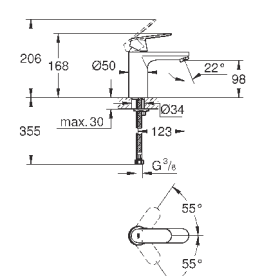

23 327 000

хром

106,80

Eurosmart Cosmopolitan
Смеситель однорычажный для раковины DN 15 M-Size

монтаж на одно отверстие
металлический рычаг
GROHE SilkMove керамический картридж 35 мм
регулировка расхода воды
GROHE StarLight хромированная поверхность
GROHE EcoJoy - 5,7 л/мин
GROHE FastFixation быстрая монтажная система
без донного клапана
гибкая подводка
минимальное давление 1,0 бар
дополнительный ограничитель температуры (46 375 000)