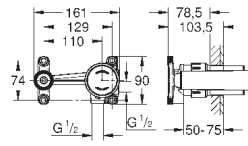

# GROHE EURODISC JOY

Артикул

Цвет

Цена брутто /  
РРЦ с НДС, €

23 429 000

225,60