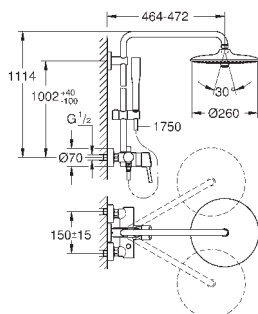

GROHE ДУШЕВЫЕ СИСТЕМЫ EUPHORIA

Артикул

Цвет

Цена брутто /
РРЦ с НДС, €

23 061 003

хром

по запросу

Euphoria System 260

Душевая система с однорычажным смесителем настенного монтажа

включает в себя:

горизонтальный поворотный душевой

кронштейн 450 мм

однорычажный смеситель для душа с переключателем

выбор между:

Euphoria 260 Верхний душ (26 457)

3 вида струй:

Rain, SmartRain, Jet

с шаровым шарниром

угол поворота $\pm 15^\circ$

ручной душ Euphoria Cosmopolitan Stick (27 400 000)

душевая струя

Rain

регулируется по высоте с помощью

скользящего элемента

душевой шланг 1750 мм (28 388 000)

GROHE SilkMove керамический картридж $\varnothing 46$ мм

GROHE DreamSpray превосходный поток воды

GROHE StarLight хромированная поверхность

GROHE EcoJoy ограничитель расхода воды 9,5 л/мин

GROHE FastFixation (регулируемое верхнее крепление)

внутренний охлаждающий канал для продолжительного срока службы

система **SpeedClean** против известковых отложений

Twistfree против перекручивания шланга

совместим с проточным водонагревателем **только** выше 18 кВт/ч, а также с

накопительным водонагревателем (см. Техническую информацию)

минимальный расход воды 7л/мин

минимальное давление 1,0 бар

профессиональная серия

26 075 001

хром

697,55