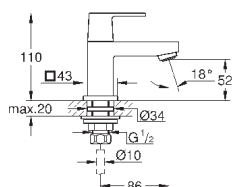

Артикул

Цвет

Цена брутто /
РРЦ с НДС, €

23 137 000

хром

152,40

Eurocube
Вертикальный вентиль
XS-Size

монтаж на одно отверстие
металлический рычаг
керамический вентиль

GROHE StarLight хромированная поверхность

GROHE EcoJoy SpeedClean аэратор с ограничением расхода воды 5,7 л/мин
присоединительная гайка 1/2" x 10,5 мм