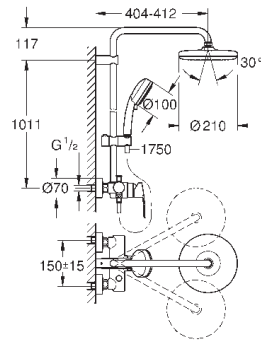

GROHE TEMPESTA SYSTEM

Артикул

Цвет

Цена брутто /
РРЦ с НДС, €

26 224 001

хром

426,00

Tempesta Cosmopolitan System 210

Душевая система с однорычажным смесителем настенного монтажа

включает в себя:

горизонтальный поворотный душевой

кронштейн 390 мм

однорычажный смеситель для душа с переключателем

выбор между:

верхний душ Tempesta 210 (26 408)

душевая струя Rain

с шаровым шарниром

угол поворота $\pm 15^\circ$

ручной душ Tempesta Cosmopolitan 100 (27 571 001)

2 вида струи:

Rain, Jet

регулируется по высоте с помощью

скользящего элемента

душевой шланг, 1.750 мм 1/2" x 1/2" (28 410)

GROHE SilkMove керамический картридж $\varnothing 46$ мм

GROHE DreamSpray превосходный поток воды

GROHE StarLight хромированная поверхность

система **SpeedClean** против известковых отложений

внутренний охлаждающий канал для продолжительного срока службы

Twistfree против перекручивания шланга

совместим с проточным водонагревателем **только** выше 18 кВт/ч, а также с

накопительным водонагревателем (см. Техническую информацию)

минимальный расход воды 7л/мин

ДУШИ