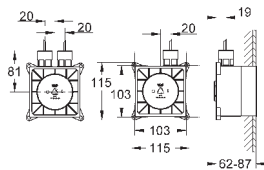

Rainshower F-Series

Встраиваемый блок для светового модуля

для использования с двумя световыми модулями (36 359 000)

включает в себя:

- 2 встраиваемых блока (115 x 115 x 62-87 мм)

2 кабеля (каждый по 5 м)

36 360 000

хром

972,00

Rainshower F-Series

Звуковой модуль

каждый модуль 127 x 127 мм

полнофункциональная стереосистема

включает в себя:

2 динамика с разъемами

защита от влаги и коррозии

GROHE StarLight хромированная поверхность

требуется встраиваемый блок для звукового модуля (29 073 000), F-digital

Deluxe базовый блок (26 374 000 или 36 397 000), Блок Bluetooth (36 371 000)

и удлинительные кабели - все зазывается отдельно

Для более подробного планирования и информации о продукте Вы можете обратиться в ближайший к Вам сервисный центр GROHE.