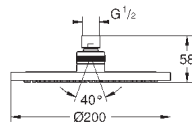

26 366 001

хром

44,40

то же, с ограничением расхода воды 6.6 л/мин

27 541 001

хром

75,60