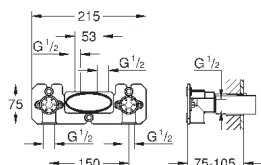

26 449 000

132,00

Встраиваемый механизм для настенного/скрытого монтажа

настенный монтаж

2 отвода 1/2"

инсталляционная глубина 75-105 мм

Смывной клапан

материал для уплотнения к стене в комплекте

шаблон для монтажа