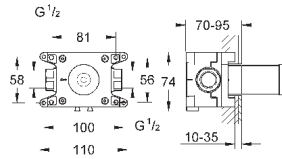

GROHE RAPIDO C / ВСТРАИВАЕМЫЕ ЗАПОРНЫЕ ВЕНТИЛИ

Артикул

Цвет

Цена брутто /
РРЦ с НДС, €

РЕШЕНИЯ ДЛЯ
СКРЫТОГО
МОНТАЖА

35 028 000

127,20

GROHE Rapido C

Встраиваемый вентиль на один выход

Для модульной установки системы Grohtherm Custom Shower

Встраиваемый корпус с защитным коробом

Водонепроницаемое уплотнение для монтажа

Для обмуровки и сухого монтажа

точки крепления для монтажа перед стеной или стеной-перегородкой

корпус из латуни с низким содержанием цинка

керамический вентиль 3/4"

резьбовое соединение 1/2"

Расход воды:

55 л/мин. при 3 бар

глубина монтажа 70-95 мм

минимальное давление 1,0 бар