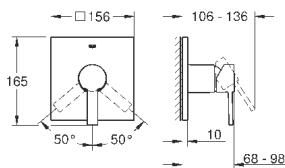

24 069 000

хром

321,60

Allure

Смеситель однорычажный для душа

комплект верхней монтажной части для

GROHE Rapido SmartBox 35 600 000 (универсальная встраиваемая часть)

GROHE SilkMove керамический картридж Ø 46 мм

GROHE StarLight хромированная поверхность

с настенными розетками **GROHE FastFixation** (скрытые эксцентрики, уплотнение, скрытый монтаж)

металлическая накладная панель, регулируемая на 6°

металлический рычаг

распределение расхода:

выход В или С = 30 л/мин

без встраиваемой части

35 600 000

72,00

GROHE Rapido SmartBox Универсальная встроенная часть