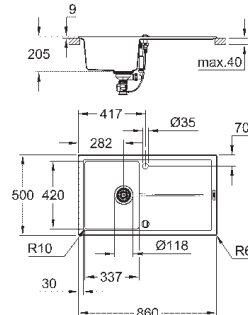

31 641 AT0
31 641 AP0

серый гранит
черный гранит

343,97
343,97

K400

Композитная мойка с крылом

модель: K400 60-C 100/50 1.0 оборачиваемая
тип монтажа: стандартная встраиваемая
материал: кварцевый композит

GROHE Whisper

минимальный размер шкафа: 600 мм

размеры: 1000 x 500 мм

1 чаша: 480 x 420 x 205 мм

Внешний радиус: R6, внутренний радиус чаши: R10

GROHE FastFixation быстрая монтажная система

монтаж мойки слева или справа

отверстие: 980 x 480 мм

клапан-автомат

аксессуары вкл.: сливной клапан с поворотной ручкой, сливной гарнитур, корзинчатый вентиль, монтажный набор

опция: автоматический сливной клапан с нажимным механизмом

(40 986 SD0), приобретается отдельно

количество крепежных элементов в комплекте (накладной монтаж): 10