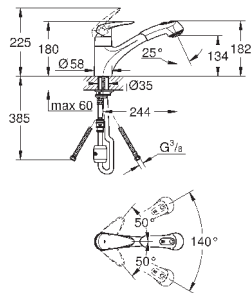

32 257 001

хром

258,00

Eurodisc
Смеситель однорычажный для мойки, DN 15
с низким изливом
монтаж на одно отверстие
GROHE StarLight поверхность
GROHE SilkMove керамический картридж 35 мм
выдвижная лейка Dual
автоматический переключатель
аэратор/**SpeedClean** душевая струя
регулировка расхода воды
поворотный литой излив
область поворота 140°
гибкая подводка, система быстрого монтажа
минимальное давление 1,0 бар