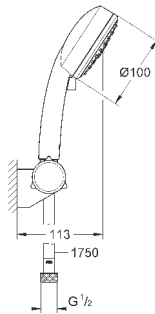

27 584 002

хром

50,40

Tempesta Cosmopolitan 100

Душевой набор 3 вида струй

включает в себя: ручной душ (27 574)

регулируемый настенный держатель (27 595), душевой шланг Relexaflex 1750

мм 1/2" x 1/2" (28 154), **GROHE EcoJoy** ограничитель расхода воды 9,5 л/мин

GROHE DreamSpray превосходный поток воды

GROHE StarLight хромированная поверхность

система **SpeedClean** против известковых отложений

внутренний охлаждающий канал для продолжительного срока службы

может использоваться с проточным водонагревателем, минимальное

давление 1,0 бар

27 588 002

хром

46,80

Tempesta Cosmopolitan 100

Душевой набор, 3 вида струй

включает в себя:

ручной душ (27 574)

настенный держатель без регулировки (27 594), душевой шланг Relexaflex

1500 мм 1/2" x 1/2" (28 151), **GROHE EcoJoy** ограничитель расхода воды 9,5

л/мин

GROHE StarLight хромированная поверхность

GROHE DreamSpray превосходный поток воды

система **SpeedClean** против известковых отложений

внутренний охлаждающий канал для продолжительного срока службы

может использоваться с проточным водонагревателем, минимальное

давление 1,0 бар