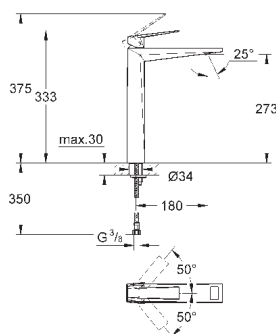

23 114 000	хром	812,40
23 114 DC0	суперсталь	1 212,00
23 114 AL0	темный графит, матовый	1 380,00

Allure Brilliant
Смеситель однорычажный для раковины DN 15
XL-Size

монтаж на одно отверстие
для отдельностоящих раковин
GROHE SilkMove керамический картридж 28 мм
ограничитель температуры
GROHE StarLight хромированная поверхность
GROHE EcoJoy 5.0 л/мин
GROHE FastFixation быстрая монтажная система
излив со встроенным аэратором
без донного клапана
гибкая подводка
минимальное давление 1,0 бар