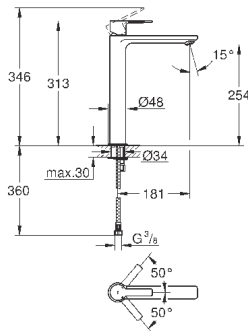

23 405 001
23 405 DC1
23 405 AL1

хром
суперсталь
темный графит, матовый

294,00
423,60
475,64

Lineare
Смеситель однорычажный для раковины DN 15
XL-Size

монтаж на одно отверстие
металлический рычаг

для отдельностоящих раковин

GROHE SilkMove керамический картридж 28 мм

с ограничителем температуры

GROHE StarLight хромированная поверхность

GROHE EcoJoy SpeedClean аэратор с ограничением расхода воды 5,7 л/мин

GROHE FastFixation Plus Монтажная система

без донного клапана

гибкая подводка

минимальное давление 1,0 бар