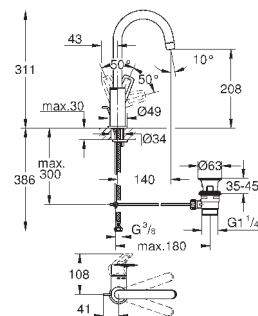

23 885 001

хром

по запросу

BauLoop
Смеситель однорычажный для раковины DN 15 M-Size

монтаж на одно отверстие
металлический рычаг

GROHE Longlife керамический картридж 28 мм
с ограничителем температуры

GROHE StarLight хромированная поверхность

GROHE Zero Раздельные пути подачи воды - не содержит никеля и свинца

аэратор GROHE LowFlow - 3,5 л/мин

система быстрого монтажа

рычажный донный клапан 1 1/4", пластик

гибкая подводка

профессиональная серия

new