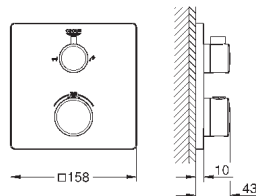

35 600 000

72,00

GROHE Rapido SmartBox Универсальная встроенная часть