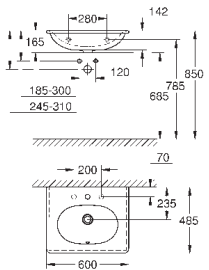

## ОГЛАВЛЕНИЕ

Essence	496
Керамика Cube	503
Керамика Euro	507
Керамика Ваи	514
Акриловые душевые поддоны	521

39 564 00H

альпин-белый

255,50

**Essece**  
**Раковина подвесная 70**

подвесная  
1 отверстие под смеситель, 2 намеченных отверстия с переливом, расположенным на противоположной стороны от смесителя 700 x 485 мм  
подходит для установки с пьедесталом и полупьедесталом  
санитарная керамика  
Износостойкое покрытие **PureGuard** и анти-бактериальное глазирование  
**12 шт. на паллете**