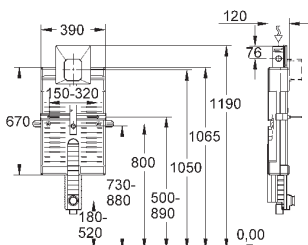

GROHE UNISSET ДЛЯ УНИТАЗА, ПИССУАРА, РАКОВИНЫ И БИДЕ

Артикул

Цвет

Цена брутто /
РРЦ с НДС, €

38 785 000

193,20

Uniset

Инсталляция для писсуара с инфракрасной электроникой
с GROHE Rapido U
комплект „чернового“ монтажа
для механического смыва или установки Tectron
инфракрасной электроники на 6 V или 230 V
шумопоглощающий EPS-модуль для
обмуровки, с закрытой поверхностью
рельсовые адаптеры для крепления модуля
для одиночного или рядного монтажа
крепежные принадлежности для
одиночного монтажа
регулируемые по высоте подключения
к объекту
подключение для впуска и впускной гарнитур
смывное колено, выдерживающее
высокую температуру, DN 50
резьбовые болты M8
крепежный материал для писсуара
в комплекте с запорным вентилем
минимальное давление 0,5 бар
оперативное давление максимум 10 бар
промывная трубка
функциональный блок смонтирован и проверен на заводе
подводы воды на 1/2 с внешней резьбой
соединительная коробка для сети питания 230 V
монтажный короб с уплотнителями
регулируемая ревизионная шахта для комплектов
готового монтажа размером 116 x 144 мм