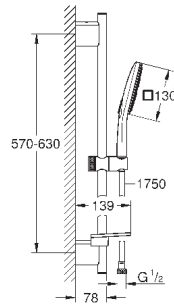

GROHE RAINSHOWER SMARTACTIVE

Артикул

Цвет

Цена брутто /
РРЦ с НДС, €

26 584 LS0

белая луна

159,60

Rainshower SmartActive 130 Cube
Душевой гарнитур, 3 вида струй

включает в себя:

Rainshower SmartActive 130 Cube ручной душ (26 582)

душевая штанга 600 мм

с металлическими настенными креплениями

душевой шланг 1750 мм (28 388 000)

Полочка **GROHE EasyReach**

GROHE EcoJoy ограничитель расхода воды 9,5 л/мин

GROHE DreamSpray превосходный поток воды

GROHE StarLight хромированная поверхность
GROHE FastFixation Plus (регулируемое расстояние между настенными креплениями штанги позволяет использовать для монтажа уже имеющиеся отверстия в стене)

GROHE TileFix регулируемая глубина верхнего и нижнего креплений

система **SpeedClean** против известковых отложений

внутренний охлаждающий канал для продолжительного срока службы

Twistfree против перекручивания шланга

может использоваться с проточным водонагревателем