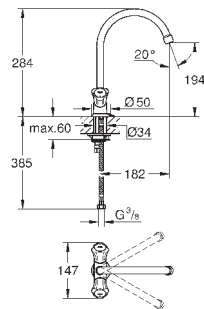

31 812 001

хром

91,20

Costa L
Смеситель для мойки на одно отверстие, DN 15
металлические рукоятки
с теплоизоляцией
привинчивающаяся
GROHE StarLight хромированная поверхность
вентили Longlife
аэратор
поворотный трубкообразный излив
радиус поворота 360°
цепочка
гибкая подводка