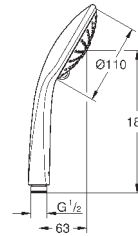

27 239 000

хром

57,60

Euphoria 110 Massage
Ручной душ, 3 вида струй

Rain / Massage / SmartRain
GROHE EcoJoy ограничитель расхода воды 9,5 л/мин
GROHE DreamSpray превосходный поток воды
GROHE SprayDimmer
GROHE StarLight хромированная поверхность
система SpeedClean против известковых отложений
внутренний охлаждающий канал для продолжительного срока службы
универсальное крепление, подходящее к любому стандартному шлангу
может использоваться с проточным водонагревателем
минимальное давление 1,0 бар

27 221 000

хром

54,00

то же, без ограничения расхода воды