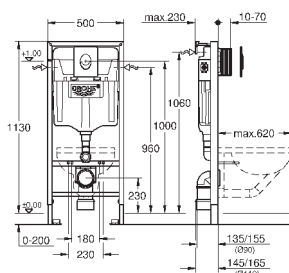

38 722 001

альпин-белый

237,60

Rapid SL
Rapid SL 3 в 1 в сборе, для подвешенного унитаза,
монтажная высота 1.13 м

смывной бачок GD 2

включает в себя:

Rapid SL для подвешенного унитаза (38 528 001)

Skate Air накладная панель, альпин-белый, вертикальный монтаж (38 505 SH0)

Rapid SL Настенный уголок (38 558 00M)