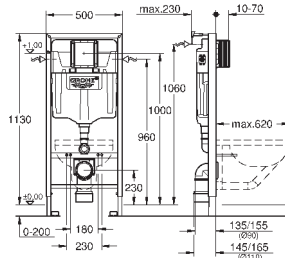

GROHE RAPID SL ДЛЯ УНИТАЗА

Артикул

Цвет

Цена брутто /
РРЦ с НДС, €

38 536 001

223,20

Rapid SL

Инсталляция для подвешенного унитаза, монтажная высота 1.13 м
сmyвной бачок GD 2

для монтажа перед стеной или стеной перегородкой
самонесущая стальная рама с
порошковым напылением
подготовлена для облицовки
фиксированные подключения
быстрая регулировка по высоте
крепежный материал
проверено -TUEV

2 болта-держателя для унитаза

крепление для керамики

для подвесных унитазов с опорной поверхностью менее 205 мм

требуется дополнительный аксессуар 38 779 000

расстояние между болтами 180/230 мм

выходной патрубок для унитаза Ø 90 мм

регулировка глубины монтажа
впускной и смывной гарнитуры

сmyвной бачок GD 2, 6 - 9 л, со следующими характеристиками:

заводская настройка 6 л и 3 л

Пневматический смывной клапан с тремя режимами

слива: 2-х объёмный, старт/стоп, или непрерывный

Подключение воды слева, справа и сзади

Арматурная группа I

с изоляцией от конденсационной влаги

подключение воды DN 15

во время сборки не требуется дополнительного инструмента

для монтажа инспекционного короба

для вертикального или горизонтального монтажа

с настенными уголками 38 558 00M для монтажа перед стеной
для монтажа маленьких смывных панелей необходимо заказать
ревизионный короб 40 911 000 (приобретается отдельно)