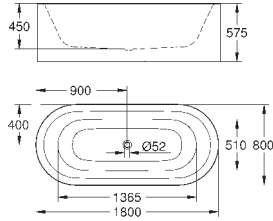

39 611 000

альпин-белый

6 336,58

Essece

Ванна

отдельнстоящая
180 x 80 см
высота 57.5 см
объём воды 240 л
без перелива
санитарно-титановая сталь
обязательная комплектация сливным гарнитуром 49 113 000/SH0
(приобретается отдельно)
с комплектом шумоизоляции