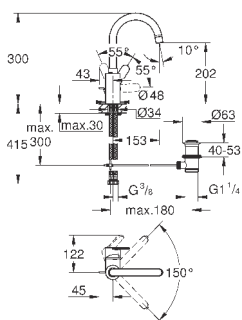

23 043 003

хром

166,80

Eurostyle Cosmopolitan

Смеситель однорычажный для раковины 1/2" L-Size

монтаж на одно отверстие

металлический рычаг

скрытое крепление рычага

GROHE SilkMove керамический картридж 35 мм

регулировка расхода воды

GROHE StarLight хромированная поверхность

GROHE Zero Раздельные пути подачи воды - не содержит никеля и свинца

GROHE FastFixation быстрая монтажная система

аэратор

поворотный трубкообразный излив

с ограничителем поворота

сливной гарнитур 1 1/4"

гибкая подводка

минимальное давление 1,0 бар