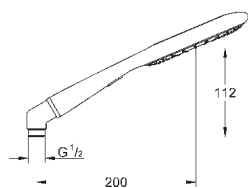

27 449 000

синий

93,60

Rainshower Icon 150

Ручной душ, 2 вида струй

Rain, SmartRain

Эко функция - ограничение расхода воды
металлический угловой адаптер для комбинации ручного душа и душевого шланга

GROHE EcoJoy Технология совершенного потока при уменьшенном расходе воды

GROHE CoolTouch

GROHE DreamSpray превосходный поток воды

GROHE StarLight хромированная поверхность

система **SpeedClean** против известковых отложений

внутренний охлаждающий канал для продолжительного срока службы

универсальное крепление, подходящее к любому стандартному шлангу

может использоваться с проточным водонагревателем