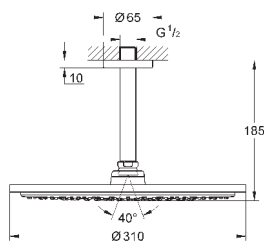

GROHE ВЕРХНИЕ ДУШИ

Артикул

Цвет

Цена брутто /
РРЦ с НДС, €

26 066 000	хром	471,60
26 066 DC0	суперсталь	728,40
26 066 BE0	никель глянec	832,80
26 066 EN0	матовый никель	885,60
26 066 GL0	холодный рассвет	832,80
26 066 GN0	холодный рассвет, матовый	885,60
26 066 DA0	теплый закат	832,80
26 066 DL0	теплый закат, матовый	885,60
26 066 A00	темный графит	832,80
26 066 AL0	темный графит, матовый	885,60

Rainshower Cosmopolitan 310

Верхний душ с душевым кронштейном 380 мм, 1 режим струи

включает в себя:
Rainshower Cosmopolitan Верхний душ 310 (27 478 000)

металл

один вид струи:

Rain

Rainshower Душевой кронштейн 380 мм (28 361 000)

GROHE EcoJoy ограничитель расхода воды 9,5 л/мин

GROHE DreamSpray превосходный поток воды

GROHE StarLight хромированная поверхность

система **SpeedClean** против известковых отложений

может использоваться с проточным водонагревателем

минимальное давление 1,0 бар

26 056 000	хром	471,60
то же, без ограничения расхода воды		

26 067 000	хром	471,60
26 067 DC0	суперсталь	728,40
26 067 BE0	никель глянec	832,80
26 067 EN0	матовый никель	885,60
26 067 GL0	холодный рассвет	832,80
26 067 GN0	холодный рассвет, матовый	885,60
26 067 DA0	теплый закат	832,80
26 067 DL0	теплый закат, матовый	885,60
26 067 A00	темный графит	832,80
26 067 AL0	темный графит, матовый	885,60

Rainshower Cosmopolitan 310

Верхний душ с потолочным душевым кронштейном 142 мм, 1 режим струи

включает в себя:
Rainshower Cosmopolitan Верхний душ 310 (27 478 000)

металл

один вид струи:

Rain

Rainshower Потолочный душевой кронштейн 142 мм (28 724 000)

GROHE EcoJoy ограничитель расхода воды 9,5 л/мин

GROHE DreamSpray превосходный поток воды

GROHE StarLight хромированная поверхность

система **SpeedClean** против известковых отложений

может использоваться с проточным водонагревателем