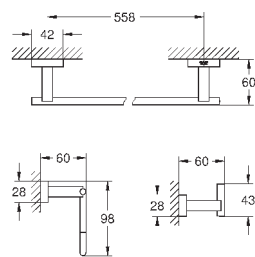

GROHE ESSENTIALS CUBE

Артикул

Цвет

Цена брутто /
РРЦ с НДС, €

40 777 001

хром

106,50

Essentials Cube
Набор аксессуаров 3 в 1 Guest Bathroom

металл
включает в себя:
крючок для банного халата (40 511 001)
Держатель бумаги (40 507 001)
держатель для банного полотенца, 558 мм (40 509 001)
скрытое крепление
GROHE StarLight хромированная поверхность