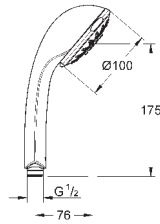

Артикул

Цвет

Цена брутто /
РРЦ с НДС, €

28 796 000

хром

120,00

Relexa 100 Five

Ручной душ, 5 видов струй

Normal/Jet/Rain/Massage/Champagne

GROHE DreamSpray превосходный поток воды

GROHE StarLight хромированная поверхность

система **SpeedClean** против известковых отложений

внутренний охлаждающий канал для продолжительного срока службы

может использоваться с проточным водонагревателем

минимальный расход воды 7,5 л/мин

минимальное давление 1,0 бар