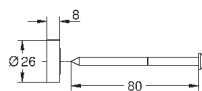

Примечание: удлиненная на 15 см штанга не может быть установлена на уже смонтированную систему (только до подрезания водоводных трубок) для душевых систем датой производства с 04/2017

26 385 000

хром

15,00