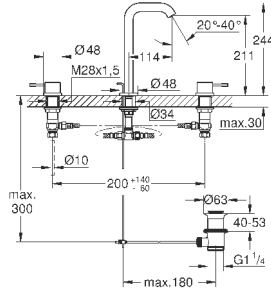

Артикул

Цвет

Цена брутто /
РРЦ с НДС, €

20 299 001

хром

279,60

Essence

Смеситель для раковины
L-Size

металлический рычаг
керамические вентили 1/2", 90°

GROHE StarLight хромированная поверхность

GROHE EcoJoy - 5,7 л/мин

GROHE FastFixation быстрая монтажная система

GROHE AquaGuide регулируемый аэратор

сливной гарнитур 1 1/4"

усиленная гибкая подводка

между центральным корпусом и

боковыми вентилями

минимальное давление 1,0 бар

присоединительная гайка 1/2" x 10,5 мм