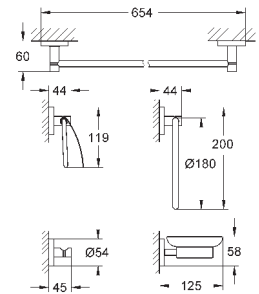

40 344 001
40 344 DC1

хром
суперсталь

139,08
194,72

Essentials

Набор аксессуаров 5 в 1 Master Bathroom

стекло / металл

включает в себя:

кольцо для полотенца (40 365 001)

держатель для банного полотенца, 600 мм (40 366 001)

крючок для банного халата (40 364 001)

держатель бумаги с крышкой (40 367 001)

мыльница с держателем (40 444 001)

скрытое крепление

GROHE StarLight хромированная поверхность

Шурупы и дюбели в комплекте