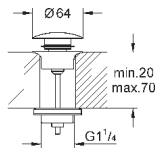

65 807 DC0
65 807 EN0
65 807 GN0

суперсталь
матовый никель
холодный рассвет,
матовый

60,00
70,80
70,80

65 807 DL0
65 807 AL0
Сливной нажимной гарнитура
с нажимным механизмом
для раковин с переливом
съёмная заглушка
съёмная пробка
закрывающийся
GROHE StarLight поверхность