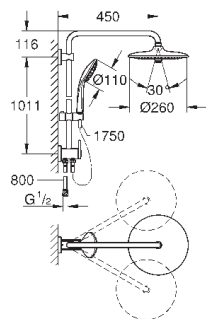

GROHE ДУШЕВЫЕ СИСТЕМЫ EUPHORIA

Артикул

Цвет

Цена брутто /
РРЦ с НДС, €

27 421 002

хром

426,00

Euphoria System 260

Душевая система с переключателем для настенного монтажа

включает в себя:

горизонтальный поворотный душевой

кронштейн 450 мм

переключатель с верхнего на ручной душ

Euphoria 260 Верхний душ (26 457)

3 вида струй:

Rain, SmartRain, Jet

с шаровым шарниром

угол поворота $\pm 15^\circ$

ручной душ Euphoria 110 Massage (27 239 000)

3 вида струй:

Rain, SmartRain, Massage

регулируется по высоте с помощью

скользящего элемента

душевой шланг 1750 мм (28 388 000)

Silverflex Душевой шланг 800 мм

доступ воды к смесителю/подключению душевого шланга 800 мм через

соединение с резьбой 1/2"

GROHE EcoJoy ограничитель расхода воды 9,5 л/мин

GROHE DreamSpray превосходный поток воды

GROHE StarLight хромированная поверхность

GROHE SprayDimmer

система **SpeedClean** против известковых отложений

внутренний охлаждающий канал для продолжительного срока службы

Twistfree против перекручивания шланга

совместим с проточным водонагревателем **только** выше 18 кВт/ч, а также с

накопительным водонагревателем (см. Техническую информацию)

минимальный расход воды 7л/мин

минимальное давление 1,0 бар

ДУШИ