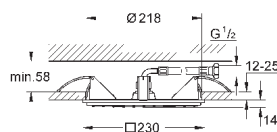

GROHE ВЕРХНИЕ ДУШИ

Артикул

Цвет

Цена брутто /
РРЦ с НДС, €

26 561 000
26 561 LS0

хром
белая луна

292,80
379,20

Rainshower Mono 310

Верхний душ с одним режимом

GROHE PureRain

хромированная душевая поверхность

шаровый шарнир с углом поворота $\pm 10^\circ$

резьбовое соединение 1/2"

GROHE DreamSpray превосходный поток воды

GROHE StarLight хромированная поверхность

система **SpeedClean** против известковых отложений

внутренний охлаждающий канал для продолжительного срока службы

может использоваться с проточным водонагревателем

26 568 000

хром

318,00

Rainshower Mono 310 Cube

Верхний душ с одним режимом

GROHE PureRain

хромированная душевая поверхность

шаровый шарнир с углом поворота $\pm 10^\circ$

резьбовое соединение 1/2"

GROHE EcoJoy ограничитель расхода воды 9,5 л/мин

GROHE DreamSpray превосходный поток воды

GROHE StarLight хромированная поверхность

система **SpeedClean** против известковых отложений

внутренний охлаждающий канал для продолжительного срока службы

может использоваться с проточным водонагревателем

26 568 LS0

белая луна

412,80

Аналогичный продукт, с ограничителем потока GROHE EcoJoy 9,5 л/мин

26 567 000
26 567 LS0

хром
белая луна

318,00
412,80

Rainshower Mono 310 Cube

Верхний душ с одним режимом

GROHE PureRain

хромированная душевая поверхность

шаровый шарнир с углом поворота $\pm 10^\circ$

резьбовое соединение 1/2"

GROHE DreamSpray превосходный поток воды

GROHE StarLight хромированная поверхность

система **SpeedClean** против известковых отложений

внутренний охлаждающий канал для продолжительного срока службы

может использоваться с проточным водонагревателем

27 470 000

хром

420,00

Rainshower Veris 300

Верхний душ с одним режимом

Rain

300 x 150 мм

металл

шаровый шарнир с углом поворота $\pm 15^\circ$