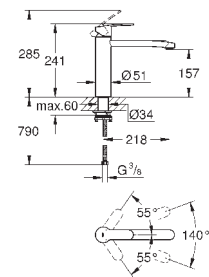

31 159 002

хром

280,80

Eurostyle Cosmopolitan
Смеситель однорычажный для мойки, DN 15
для монтажа перед окном
средний излив
монтаж на одно отверстие
GROHE StarLight поверхность
GROHE SilkMove керамический картридж 35 мм
аэратор
регулировка расхода воды
поворотный трубкообразный излив
область поворота 140°
гибкая подводка