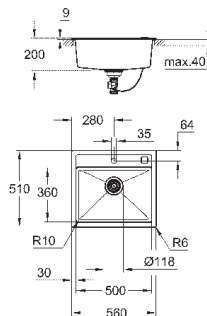

K700

Композитная мойка

модель: K700 60-C 56/51 1.0

тип монтажа: стандартная встраиваемая

материал: кварцевый композит

GROHE Whisper

минимальный размер шкафа: 600 мм

размеры: 560 x 510 мм

1 чаша: 500 x 360 x 200 мм

GROHE FastFixation быстрая монтажная система

отверстие: 545 x 495 мм

клапан-автомат

аксессуары вкл.: сливной клапан с поворотной ручкой, сливной гарнитур,

корзинчатый вентиль, монтажный набор

опция: автоматический сливной клапан с нажимным механизмом

(40 986 SD0), приобретается отдельно

количество крепежных элементов в комплекте (накладной монтаж): 8

Внешний радиус: R6, внутренний радиус чаши: R10

31 652 ATO
31 652 APO

серый гранит
черный гранит

339,06
339,06