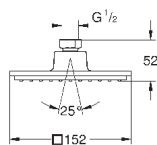

Euphoria Cube 150

Верхний душ с одним режимом

Rain

152 x 152 мм

шаровой шарнир

угол поворота ± 12°

резьбовое соединение 1/2"

GROHE EcoJoy ограничитель расхода воды 9,5 л/мин

GROHE DreamSpray превосходный поток воды

GROHE StarLight хромированная поверхность

система **SpeedClean** против известковых отложений

внутренний охлаждающий канал для продолжительного срока службы

может использоваться с проточным водонагревателем