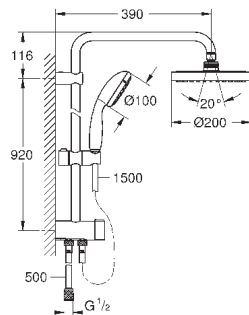

Tempesta System 200

Душевая система Flex с переключателем для настенного монтажа

включает в себя:

горизонтальный душевой кронштейн 390 мм, регулируется перед установкой
переключатель на 3 положения: верхний душ, ручной душ, верхний душ с
Eco-режимом

верхний душ Tempesta Cosmopolitan 200 (27 541)

2 режима струи (с помощью переключателя):

Rain, SmartRain

с шаровым шарниром

угол поворота $\pm 15^\circ$

ручной душ Tempesta 100 (28 578)

4 вида струй:

GROHE Rain O², Rain, Massage, Jet

регулируется по высоте с помощью

скользящего элемента

расстояние между переключателем и верхним креплением: 920 мм

Relexaflex Душевой шланг 1500 мм (28 151)

душевой шланг Relexaflex 500 мм

гибкая установка: подключение к смесителю / подключению для душевого

шланга с резьбой 1/2" душевым шлангом 500 мм

минимальный расход воды 7л/мин

GROHE DreamSpray превосходный поток воды

GROHE StarLight хромированная поверхность

система **SpeedClean** против известковых отложений

внутренний охлаждающий канал для продолжительного срока службы