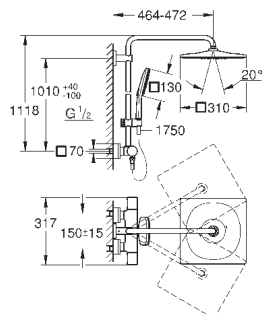

GROHE RAINSHOWER SMARTACTIVE SYSTEM

Артикул

Цвет

Цена брутто /
РРЦ с НДС, €

26 649 000

хром

886,80

Rainshower SmartActive 310

Душевая система с термостатом для настенного монтажа

включает в себя:

горизонтальный поворотный душевой

кронштейн 450 мм

настенный термостат с аквадиммером

выбор между:

Rainshower Mono 310 Cube Верхний душ (26 567)

с шаровым шарниром

угол поворота $\pm 15^\circ$

Rainshower SmartActive 130 Cube Ручной душ (26 550)

регулируется по высоте с помощью

скользящего элемента

душевой шланг 1750 мм (28 388 000)

GROHE TurboStat встроенный термоэлемент

GROHE SafeStop стопор безопасности при 38°C

GROHE SafeStop Plus опционно ограничитель температуры на 43°C ,

включен

GROHE CoolTouch Полностью исключается вероятность

ожога о внешнюю поверхность смесителя

GROHE DreamSpray превосходный поток воды

GROHE One-Click Showering выбор режима одним нажатием кнопки

GROHE StarLight хромированная поверхность

GROHE FastFixation (регулируемое верхнее крепление)

система **SpeedClean** против известковых отложений

совместим с проточным водонагревателем **только** выше 18 кВт/ч, а также с

накопительным водонагревателем (см. Техническую информацию)

минимальный расход воды 7л/мин

26 652 000

хром

886,80

Аналогичный продукт, с ограничителем потока GROHE EcoJoy 9,5 л/мин