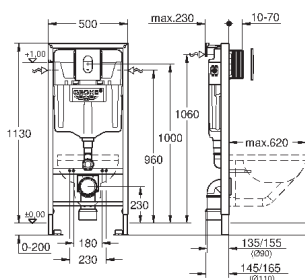

38 929 000

хром

294,00

Rapid SL

Rapid SL 4 в 1 в сборе, монтажная высота 1.13 м
смывной бачок GD 2

включает в себя:

Rapid SL для подвешенного унитаза (38 528 001)

Arena Cosmopolitan накладная панель, хром, вертикальный монтаж (38 844 000)

Rapid SL Настенный уголок (38 558 00M)

WC со звукоизоляционным набором (37 131 000)