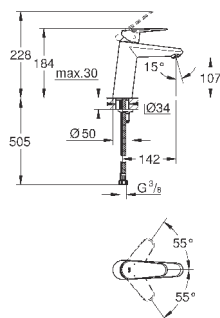

Eurodisc Cosmopolitan
Смеситель однорычажный для раковины DN 15 M-Size

монтаж на одно отверстие
металлический рычаг
GROHE SilkMove керамический картридж 35 мм
регулировка расхода воды
возможность установки мин. расхода 2,5 л/мин.
GROHE StarLight хромированная поверхность
GROHE EcoJoy - 5,7 л/мин
GROHE FastFixation быстрая монтажная система
без донного клапана
гибкая подводка
минимальное давление 1,0 бар

23 054 003

хром

193,20