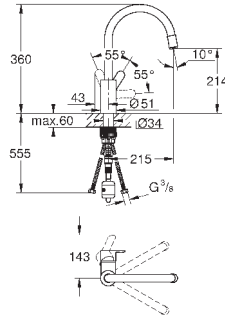

31 126 004

хром

211,20

Eurostyle Cosmopolitan

Смеситель однорычажный для мойки, DN 15

высокий излив

монтаж на одно отверстие

GROHE StarLight хромированная поверхность

GROHE SilkMove керамический картридж 35 мм

GROHE EasyDock Легкое вытягивание и возврат на место выдвижного излив

GROHE Zero Раздельные пути подачи воды - не содержит никеля и свинца

выдвижной излив с аэратором

регулировка расхода воды

поворотный трубкообразный излив

радиус поворота 360°

с защитой от обратного потока

гибкая подводка

GROHE FastFixation быстрая монтажная система