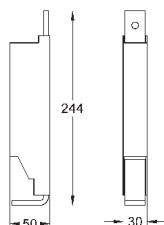

38 779 000

100,80

**Rapid SL**

**Аксессуары**

для унитазов с опорной поверхностью менее 20 см  
Вертикальная направляющая для керамики с небольшой площадью  
крепления (< 205 мм)