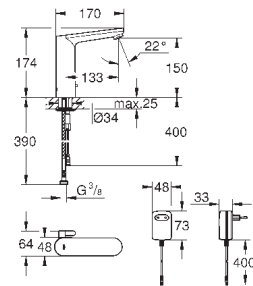

Eurosmart Cosmopolitan E

Инфракрасная электроника для раковины 1/2" L-Size

со смешиванием и с регулируемым ограничителем температуры

с инфракрасным датчиком для двусторонней связи для мониторинга, настройки и сервисного обслуживания с адаптером 100-230 V переменного тока, 50-60 Hz, 6 V постоянного тока

GROHE StarLight поверхность

GROHE EcoJoy - 5,7 л/мин

гибкая подводка

обратный клапан

грязеулавливающие фильтры

со встроенным электромагнитным клапаном

система быстрого монтажа

7 предустановленных режимов:

- автоматический смыв

- термическая дезинфекция

- моющий режим

дополнительные функции и точные настройки с помощью

пульты дистанционного управления 36 407

Одобрено в CE

класс шума I по DIN 4109

тип защиты смесителя IP 59K

минимальное давление 1,0 бар

36 439 000

хром

327,60