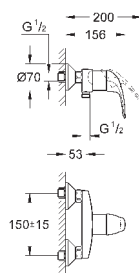

32 740 000

хром

68,40

Euroeco

Смеситель однорычажный для душа, DN 15

настенный монтаж

металлический рычаг

GROHE SilkMove керамический картридж Ø 46 мм

GROHE StarLight хромированная поверхность

регулировка расхода воды

отвод для душа снизу 1/2" со встроенным

обратным клапаном

скрытые S-образные эксцентрики

отражатели из металла

Дополнительный ограничитель температуры

с защитой от обратного потока