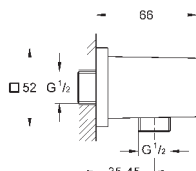

27 704 000

хром

26,40

Euphoria Cube
Подключение для душевого шланга,
DN 15
внешняя резьба
с защитой от обратного потока
GROHE StarLight хромированная поверхность