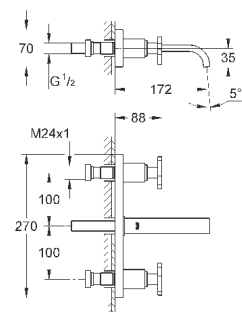

20 190 000

хром

564,00

Allure
Смеситель для раковины на три отверстия, DN 15
S-Size
настенный монтаж
без встраиваемого механизма
комплект верхней монтажной части для 32 706 000
с металлической платой
керамические вентили 1/2" - 180°
GROHE StarLight хромированная поверхность
ограничитель расхода 8 л/мин
излив с аэратором
размер по осям 200 мм, вынос 172 мм

20 192 000

хром

603,60

то же, вынос 220 мм