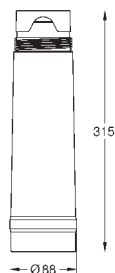

GROHE АКСЕССУАРЫ ДЛЯ GROHE BLUE

Артикул

Цвет

Цена брутто /
РРЦ с НДС, €

new

40 691 002

по запросу

GROHE Blue

Фильтр Магний + Цинк

Сменный фильтр для GROHE Blue, производство BWT

Ресурс 400 л при жесткости воды 17° dGH

обогащает воду магнием (до 35 мг/л) и цинком (до 3 мг/л)

Снижает содержание веществ, влияющих на вкус и запах воды: хлор и т.п.

Уменьшает образование накипи и содержание тяжелых металлов

Совместим с GROHE Blue Home, GROHE Blue Professional и GROHE Blue Pure (только со счетчиком воды)