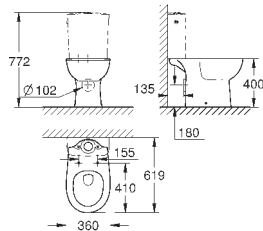

39 428 000

альпин-белый

85,55

**Керамика Вау
Унитаз напольный для комбинации с бачком наружного монтажа**

омыв всей окружности чаши
ободковая чаша
горизонтальный выпуск
объем смыва 6/3 л
с креплением
бачок заказывается дополнительно
санитарная керамика
для сиденья с крышкой для унитаза 39 492 000 (стандартный) или 39 493 000
(с механизмом плавного закрытия)