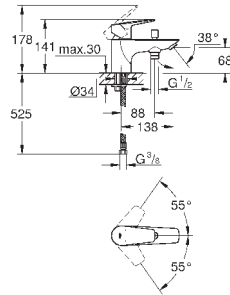

23 562 001

хром

по запросу

BauEdge

Смеситель однорычажный для ванны, DN 15

монтаж на одно отверстие
GROHE Longlife керамический картридж 35 мм с Eco-Override-Stop
с ограничителем температуры
GROHE StarLight хромированная поверхность
регулировка расхода воды
автоматический переключатель: ванна/душ
излив с аэратором
отвод для душа снизу 1/2" со встроенным
обратным клапаном
гибкая подводка
с защитой от обратного потока

new