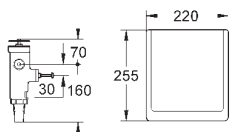

GROHE СМЫВНЫЕ УСТРОЙСТВА ПОД ДАВЛЕНИЕМ ДЛЯ УНИТАЗА

Артикул

Цвет

Цена брутто /
РРЦ с НДС, €

42 901 000

хром

273,60

Смывное устройство под давлением для унитаза
подключение 3/4"
для скрытого монтажа
регулировка объёма смыва от 6 до 9 л
Classic-накладная панель 220 x 255 мм
GROHE StarLight хромированная поверхность
без предохранителя
без промывной дуги
арматура для замены для
623.03.200 (G3/4)