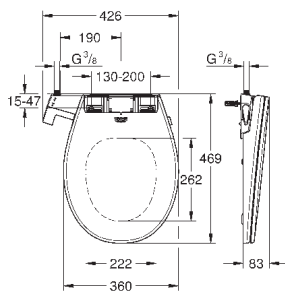

39 651 SH0

альпин-белый

370,00

Керамика Вау

Сиденье-биде с ручным управлением 2 в 1 для подвешного унитаза

включает в себя:

Керамика Вау Сиденье-биде с ручным управлением (39 648 SH0)

Сиденье для унитаза с крышкой

2 независимые душевые форсунки для режимов „подмывание сзади“ и „дамский душ“

Режим промывки форсунок

Ручное управление ручьяткой, расположенной сбоку; электропитание не требуется

Регулировка напора воды

Сиденье и крышка унитаза из дюропласта с микролифтом

Подвод воды гибким шлангом, подключение с диаметром 3/8“

Керамика Вау Подвешной унитаз (39 427 000)

для бачка скрытого монтажа

омыв всей окружности чаши

безободковый

горизонтальный выпуск

объем смыва 6/3 л

санитарная керамика