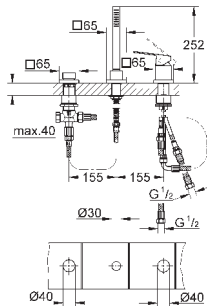

1 573,43

**Eurocube**

**Смеситель однорычажный для ванны на 4 отверстия**

GROHE SilkMove керамический картридж Ø 46 мм

GROHE StarLight хромированная поверхность

включает в себя:

- фиксатор для излива(смонтированный)
- элемент управления однорычажного смесителя
- металлический рычаг
- излив для ванны с аэратором
- переключатель ванна/душ
- Euphoria Cube+ Ручной душ 6,6 л/мин
- металлический душевой шланг 2000 мм
- гибкая подводка
- подключение для душевого шланга с защитой от обратного потока
- может быть использован с 29 037 000
- минимальное давление 1,0 бар