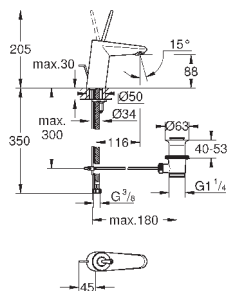

GROHE EURODISC JOY

Артикул

Цвет

Цена брутто /
РРЦ с НДС, €

23 425 000

хром

184,80

Eurodisc Joy

Смеситель однорычажный для раковины DN 15 S-Size

монтаж на одно отверстие
металлический рычаг

GROHE FeatherControl Joystick картридж

GROHE StarLight хромированная поверхность

GROHE EcoJoy SpeedClean аэратор с ограничением расхода воды 5,7 л/мин

GROHE FastFixation Plus Система монтажа

сливной гарнитуры 1 1/4"

гибкая подводка

минимальное давление 1,0 бар