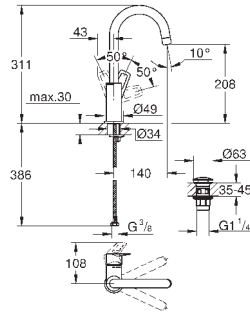

**GROHE EcoJoy** - 5,7 л/мин

система быстрого монтажа

поворотный трубообразный излив

рычажный донный клапан 1 1/4", пластик

гибкая подводка

**профессиональная серия**

new

23 891 001