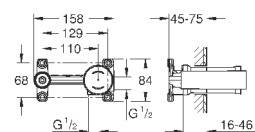

**Lineare**  
**Смеситель для раковины на два отверстия**  
**L-Size**

настенный монтаж  
комплект верхней монтажной части для 23 571 000  
без встраиваемого механизма  
металлическая розетка  
металлический рычаг  
**GROHE StarLight** хромированная поверхность  
**GROHE EcoJoy** - 5,7 л/мин  
**GROHE AquaGuide** регулируемый аэратор  
размер по осям 110 мм  
вынос 207 мм  
минимальное давление 1,0 бар