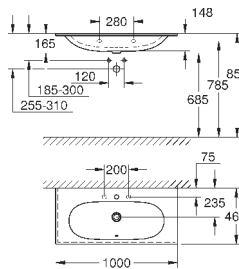

39 566 00H

альпин-белый

560,60

Essece
Раковина накладная 100

подвесная
1 отверстие под смеситель, 2 намеченных отверстия с переливом, расположенным на противоположной стороны от смесителя для установки на столешницу 1000 x 460 мм
санитарная керамика
Износостойкое покрытие **PureGuard** и анти-бактериальное глазирование
8 шт. на паллете