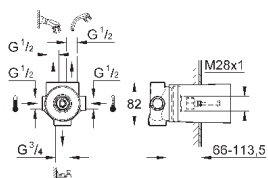

29 033 000

247,20

**Переключатель на 3 положения
корпус встраиваемого смесителя**

для скрытого монтажа
с керамическими шайбами
подключение холодной или горячей воды 1/2"
2 отвода 1/2"
1 отвод для ванны 3/4"
плавная регулировка глубины монтажа
66 - 113 мм
DR-латунь
минимальное давление 1,0 бар