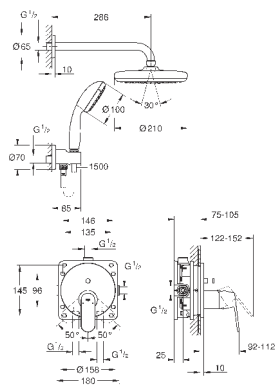

Eurosmart Cosmopolitan

Набор для комплектации душа с Tempesta 210

включает в себя:

Eurosmart Cosmopolitan Смеситель для ванны с автоматическим

переключателем (24 045)

GROHE Rapido SmartBox Универсальная встраиваемая часть, 1/2" (35 600)

Tempesta 210 верхний душ 9,5 л/мин (26 410)

Rainshower Душевой кронштейн 286 мм (28 576 000)

ручной душ Tempesta 100, 2 вида струй, 9,5 л/мин (27 597)

подключение для душевого шланга (28 628)

Rotaflex душевой шланг 1500 мм 1/2" x 1/2" (28 409)

32 880 000

хром

114,00