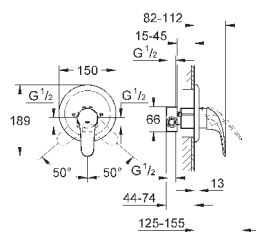

32 742 000

хром

98,40

Euroeco

Смеситель однорычажный для душа

скрытый монтаж

GROHE SilkMove керамический картридж Ø 46 мм

GROHE StarLight хромированная поверхность

включает в себя:

комплект готового монтажа (19 378)

встраиваемый механизм (**33 964**)

металлический рычаг

уплотнитель розетки и рычага

отражатели из металла

винтовое крепление

дополнительный ограничитель температуры (46 308 000)