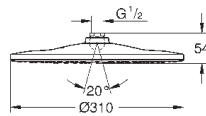

GROHE ВЕРХНИЕ ДУШИ

Артикул

Цвет

Цена брутто /
РРЦ с НДС, €

26 561 000
26 561 LS0

хром
белая луна

292,80
379,20

Rainshower Mono 310

Верхний душ с одним режимом

GROHE PureRain

хромированная душевая поверхность

шаровый шарнир с углом поворота $\pm 10^\circ$

резьбовое соединение 1/2"

GROHE DreamSpray превосходный поток воды

GROHE StarLight хромированная поверхность

система **SpeedClean** против известковых отложений

внутренний охлаждающий канал для продолжительного срока службы

может использоваться с проточным водонагревателем

26 568 000

хром

318,00