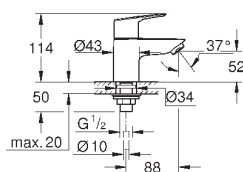

GROHE
BAULOOP

Артикул

Цвет

Цена брутто /
РРЦ с НДС, €

new

20 422 001

хром

по запросу

BauLoop
Вертикальный вентиль, DN 15
XS-Size

монтаж на одно отверстие
керамический вентиль
GROHE StarLight хромированная поверхность
GROHE EcoJoy - 5,7 л/мин
крепежная гайка G 1/2"
профессиональная серия

new