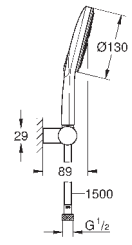

26 580 000

хром

122,40

Rainshower SmartActive 130

Душевой набор, 3 вида струй

включает в себя:

ручной душ Rainshower SmartActive 130 (26 574)

настенный держатель для душа, регулируемый (27 055)

душевой шланг Silverflex 1.500 мм (28 364)

GROHE EcoJoy ограничитель расхода воды 9,5 л/мин

GROHE DreamSpray превосходный поток воды

GROHE StarLight хромированная поверхность

система **SpeedClean** против известковых отложений

внутренний охлаждающий канал для продолжительного срока службы

Twistfree против перекручивания шланга

может использоваться с проточным водонагревателем