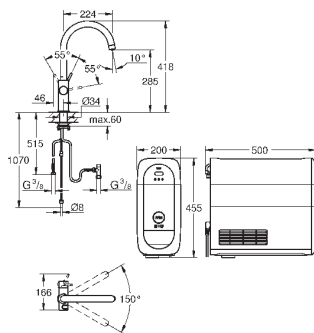

31 455 000
31 455 DC0

хром
суперсталь

1 776,00
2 040,00

GROHE Blue Home

Стартовый комплект, С-излив

включает в себя:

GROHE Blue Home Смеситель однорычажный для мойки с функцией очистки водопроводной воды
монтаж на одно отверстие
С-образный излив

Сенсорные кнопки для 3-х видов фильтрованной и газированной питьевой воды
негазированная, среднегазированная, газированная

GROHE StarLight поверхность

GROHE SilkMove керамический картридж **28 мм**

поворотный трубкообразный излив

область поворота 150°

отдельные водотоки для питьевой и водопроводной воды

гибкая подводка

GROHE Blue Home охладитель-карбонизатор

обеспечивает 3 л охлажденной воды в час

Охладитель-карбонизатор 180 Вт, 230 V, 50 Hz

тип защиты IP 21, Одобрено в CE

требуются вентиляционные отверстия в нижней части кухонного шкафа

регулируется для фильтров GROHE Blue размер S, GROHE Blue

на основе активированного угля и GROHE Blue Магний+

GROHE Blue фильтр размер S,

головка для фильтра с настройкой уровня жесткости воды

для регионов с жесткостью воды больше чем 9° dKH

для регионов с жесткостью воды ниже 9° dKH заказывайте фильтр с

активированным углем 40 547 001

GROHE Blue Баллон с CO₂, 425 гр