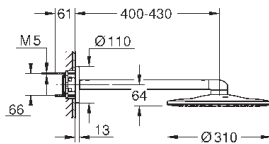

Rainshower SmartActive 310

Верхний душ и душевой кронштейн 430 мм, 2 режима струи

включает в себя:

Rainshower SmartActive 310 Верхний душ, белая душевая поверхность

2 вида струи:

GROHE PureRain, ActiveRain

горизонтальный душевой кронштейн 430 мм

GROHE DreamSpray превосходный поток воды

GROHE StarLight поверхность

система **SpeedClean** против известковых отложений

внутренний охлаждающий канал для продолжительного срока службы

требуется встраиваемый блок 26 483 000 или 26 484 000 - заказывается

отдельно

26 477 000

хром

493,20

26 477 DC0

суперсталь

681,60

26 477 BE0

никель глянец

778,80

26 477 EN0

матовый никель

828,00

26 477 GL0

холодный рассвет

778,80

26 477 GN0

холодный рассвет,

матовый

828,00

26 477 DA0

теплый закат

778,80

26 477 DL0

теплый закат, матовый

828,00

26 477 A00

темный графит

778,80

26 477 AL0

темный графит, матовый

828,00

Rainshower SmartActive 310

Верхний душ с потолочным душевым кронштейном 142 мм, 2 режима струи

включает в себя:

Rainshower SmartActive 310 Верхний душ

2 вида струи:

GROHE PureRain, ActiveRain

Потолочный душевой кронштейн 142 мм

GROHE DreamSpray превосходный поток воды

GROHE StarLight хромированная поверхность

система **SpeedClean** против известковых отложений

внутренний охлаждающий канал для продолжительного срока службы

требуется встраиваемый блок 26 483 000 или 26 484 000 - заказывается

отдельно