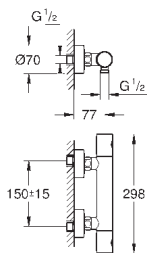

GROHE GROHTHERM 800 COSMOPOLITAN

Артикул

Цвет

Цена брутто /
PPC с НДС, €

ТЕРМОСТАТЫ

new

34 765 000

хром

195,60

Grohtherm 800 Cosmopolitan
Термостат для душа, DN 15

настенный монтаж

GROHE StarLight хромированная поверхность

GROHE MetalGrip эргономичная металлическая рукоятка

GROHE SafeStop стопор безопасности при 38°C

GROHE SafeStop Plus опционно ограничитель температуры на 43°C, включен

GROHE TurboStat встроенный термоэлемент

встроенный стопор смешанной воды

рукоятка регулировки напора с кнопкой для экономии воды **GROHE**

EcoButton

и индивидуально устанавливаемым стопором

керамический вентиль 1/2", 180°

отвод для душа снизу 1/2"

встроенные обратные клапаны

грязеулавливающие фильтры

с защитой от обратного потока

скрытые S-образные эксцентрики

металлическая розетка

GROHE EcoJoy Технология совершенного потока

при уменьшенном расходе воды

new

34 766 000

хром

254,40