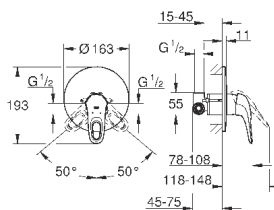

33 635 003

хром

140,40

Eurostyle

Смеситель однорычажный для душа, DN 15
для скрытого монтажа

GROHE SilkMove керамический картридж Ø 46 мм
GROHE StarLight хромированная поверхность
GROHE FastFixation быстрый монтаж
включает в себя:
комплект верхней монтажной части
(19 507 003)
со встраиваемым механизмом
регулировка расхода воды
металлическая рукоятка (с отверстием)
уплотнитель розетки и рычага
отражатель из металла
дополнительный ограничитель температуры (46 308 000)