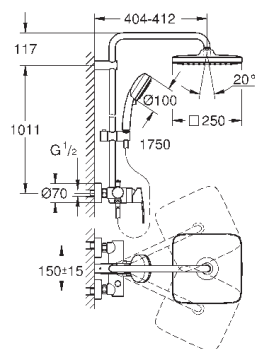

GROHE TEMPESTA SYSTEM

Артикул

Цвет

Цена брутто /
РРЦ с НДС, €

26 692 000

хром

376,92

Tempesta Cosmopolitan System 250 Cube

Душевая система с однорычажным смесителем настенного монтажа

включает в себя:

горизонтальный поворотный душевой

кронштейн 390 мм

однорычажный смеситель для душа с переключателем

выбор между:

верхний душ Tempesta 250 Cube (26 685)

душевая струя

Rain

тыльная часть головки верхнего душа белая

с шаровым шарниром

угол поворота $\pm 10^\circ$

GROHE EcoJoy ограничитель расхода воды 9,5 л/мин

ручной душ Tempesta Cosmopolitan 100 (27 571 001)

2 вида струи:

Rain, Jet

GROHE EcoJoy ограничитель расхода воды 5,7 л/мин.

регулируется по высоте с помощью

скользящего элемента

душевой шланг, 1.750 мм 1/2" x 1/2" (28 410)

GROHE EcoJoy Технология совершенного потока

при уменьшенном расходе воды

GROHE SilkMove керамический картридж $\varnothing 46$ мм

GROHE DreamSpray превосходный поток воды

GROHE StarLight хромированная поверхность

система **SpeedClean** против известковых отложений

внутренний охлаждающий канал для продолжительного срока службы

Twistfree против перекручивания шланга

совместим с проточным водонагревателем **только** выше 18 кВт/ч, а также с

накопительным водонагревателем (см. Техническую информацию)

минимальный расход воды 7л/мин

минимальное давление 1,0 бар

профессиональная серия

26 244 001

хром

432,00