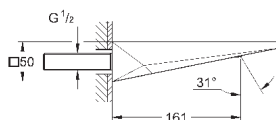

13 299 000

хром

306,00

13 299 DC0

суперсталь

440,40

13 299 AL0

темный графит, матовый

502,80

Allure Brilliant

Излив для ванны

настенный монтаж
GROHE StarLight хромированная поверхность
вынос 161 мм
излив со встроенным аэратором