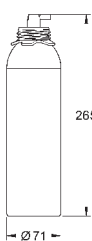

40 434 001

36,49

GROHE Blue

Очищающий картридж

для 100% дезинфекции и очистки GROHE Blue охладителя-карбонизатора и головки для фильтра

включает распылительную головку

для использования с GROHE Blue необходим адаптер для

картриджа 40 694 000, приобретается отдельно

Опасное вещество! Подробнее на www.grohe.com/safety-data-sheets/