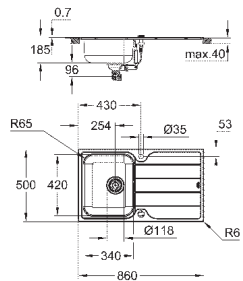

31 563 SD1

нержавеющая сталь

237,04

K500

Мойка из нержавеющей стали с корзинчатым вентиляем

Модель: K500 60-S 100/50 1.0 оборачиваемая

тип монтажа: стандартный встраиваемый или в один уровень со столешницей

материал: нержавеющая сталь AISI 304 (V2A)

толщина материала: 0,7 мм

GROHE StarLight поверхность

покрытие: сатиновое

GROHE Whisper

минимальный размер шкафа: 600 мм

размеры: 1000 x 500 мм

1 чаша: 450 x 400 x 180 мм

Внешний радиус: R6, внутренний радиус чаши: R75

GROHE FastFixation система быстрого монтажа

монтаж мойки слева или справа

Размер отверстия в столешнице для установки мойки: 982 x 482 мм

Отверстия: 2 x 35 мм

сливной гарнитур: Ø 3.5"/90 мм + клапан-автомат

аксессуары вкл.: сливной клапан с поворотной ручкой, сливной гарнитур,

корзинчатый вентиль, монтажный набор

опция: автоматический сливной клапан с нажимным механизмом (40 986 SD0), приобретается отдельно

количество крепежных элементов в комплекте (накладной монтаж): 16