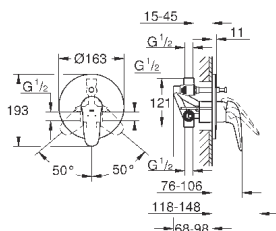

23 730 003

хром

140,40

Eurostyle

Смеситель однорычажный для ванны, DN 15
для скрытого монтажа

GROHE SilkMove керамический картридж Ø 46 мм
GROHE StarLight хромированная поверхность
GROHE FastFixation быстрый монтаж

включает в себя:
комплект верхней монтажной части
(19 506 003)

со встраиваемым механизмом
регулировка расхода воды
автоматический переключатель: ванна/душ
металлический рычаг (без отверстия)
дополнительный ограничитель температуры (46 308 000)
отражатели из металла