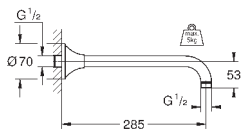

GROHE ВЕРХНИЕ ДУШИ

Артикул

Цвет

Цена брутто /
РРЦ с НДС, €

27 709 000

хром

96,00

Rainshower

Душевой кронштейн 286 мм

металл

резьбовое соединение 1/2"

прямоугольный кронштейн с квадратной розеткой

для верхних душей квадратной формы Rainshower Allure и Euphoria Cube

GROHE StarLight хромированная поверхность

28 497 000

хром

63,60

Rainshower

Потолочный душевой кронштейн 292 мм

металл

резьбовое соединение 1/2"

для использования со всеми верхними душами Rainshower

GROHE StarLight хромированная поверхность

28 724 000

хром

48,00

28 724 LS0

белая луна/хром

74,40

то же, вынос 142 мм

27 484 000

хром

63,60

Rainshower

Потолочный душевой кронштейн 292 мм

металл

резьбовое соединение 1/2"

с квадратной розеткой

для использования со всеми верхними душами Rainshower

GROHE StarLight хромированная поверхность

27 485 000

хром

54,00

то же, вынос 142 мм

27 711 000

хром

81,60

Rainshower

Потолочный душевой кронштейн 154 мм

металл

резьбовое соединение 1/2"

GROHE StarLight хромированная поверхность

27 986 000

хром

96,00

27 986 IG0

хром/золото

124,80

Rainshower Grandera

Душевой кронштейн 285 мм

вынос 282 мм

металл

резьбовое соединение 1/2"

Grandera розетка

GROHE StarLight хромированная поверхность

минимальное давление 1,0 бар