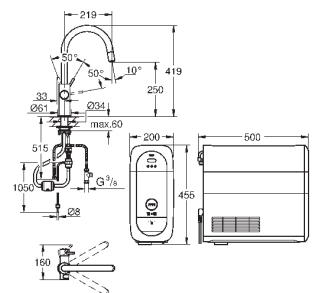

GROHE Blue Home

Стартовый комплект, С-излив

включает в себя:

GROHE Blue Home Смеситель однорычажный для мойки с функцией очистки водопроводной воды
монтаж на одно отверстие
С-образный излив

Сенсорные кнопки для 3-х видов фильтрованной и газированной питьевой воды
негазированная, среднегазированная, газированная

GROHE StarLight поверхность

GROHE SilkMove керамический картридж **28 мм**

выдвижной излив с аэратором

поворотный трубкообразный излив

отдельные водотоки для питьевой и водопроводной воды

гибкая подводка

GROHE Blue Home охладитель-карбонизатор

обеспечивает 3 л охлажденной воды в час

Охладитель-карбонизатор 180 Вт, 230 V, 50 Hz

тип защиты IP 21

GROHE Blue Ultrasafe фильтр 3000 л и головка для фильтра