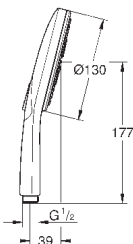

26 544 000	хром	74,40
Аналогичный продукт, без ограничителя потока		

26 574 LS0	белая луна	74,40
------------	------------	-------