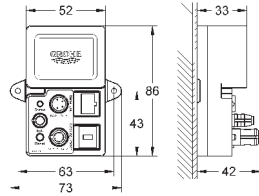

Соединительные кабели для соединения

с источником питания (каждый по 5 м)

Одобрено в CE

bluetooth, электропитание: 12 V

bluetooth, частота: 2.4 GHz

bluetooth-диапазон (10 м) варьируется в зависимости от используемых для стен материалов и толщины стен между передатчиком и приемником требуется базовый блок 2.0 Bluetooth (36 397 000) - заказывается отдельно управление по bluetooth (Bluetooth V2.1 или более поздние версии)

Операционная система Android

операционная система: начиная с версии 2.3.3

плотность пикселей: 160 dpi минимальный

Разрешение экрана: 320 x 470 пикселей

Операционная система iOS (Apple)

iPod touch 4/5, iPhone 4/5, iPad/ iPad mini**

Операционная система Apple: версия iOS 6.0 или более поздней версии

Мобильных устройств и GROHE SPA F-digital deluxe App*** не входит в комплект поставки и заказывается отдельно через уполномоченного Apple / iTunes или Google Play

* The Bluetooth торговая марка и логотип, зарегистрированные Bluetooth SIG, Inc. и может быть использовано с продукцией Grohe AG. За использование других торговых марок Grohe AG ответственности не несёт

** Apple, логотип Apple, iPod, iPod Touch, iPhone и iTunes торговые марки Apple Inc., зарегистрированные в США и других странах. Apple не несёт ответственности за функционирование и совместимость с другими устройствами.

*** Доступно в iTunes или Google Play