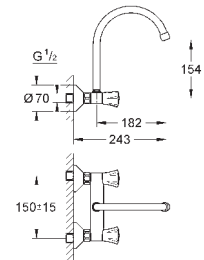

31 191 001

хром

87,60

Costa L
поворотный смеситель 1/2"
настенный монтаж
металлические рукоятки
с теплоизоляцией
привинчивающаяся
GROHE StarLight поверхность
вентили Longlife
аэратор
трубкообразный излив
радиус поворота 360°
скрытые S-образные эксцентрики