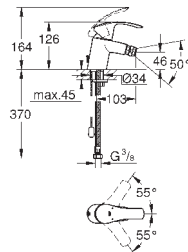

32 927 002

хром

75,60

Eurosmart

Смеситель однорычажный для биде DN 15 S-Size

монтаж на одно отверстие
металлический рычаг

GROHE SilkMove керамический картридж 35 мм
регулировка расхода воды
с ограничителем температуры

GROHE StarLight хромированная поверхность

GROHE EcoJoy - 5,7 л/мин

GROHE FastFixation быстрая монтажная система
с шаровым шарниром
цепочка
гибкая подводка