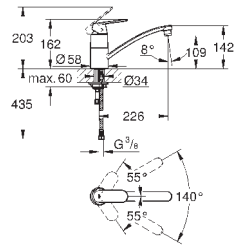

GROHE EUROSMART COSMOPOLITAN

Артикул

Цвет

Цена брутто /
РРЦ с НДС, €

32 842 000

хром

126,00

Eurosmart Cosmopolitan

Смеситель однорычажный для мойки, DN 15

с низким изливом

монтаж на одно отверстие

GROHE StarLight поверхность

GROHE SilkMove керамический картридж 35 мм

аэратор

регулировка расхода воды

поворотный трубкообразный излив

область поворота 140°

гибкая подводка

система быстрого монтажа