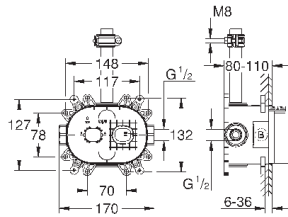

GROHE ВЕРХНИЕ ДУШИ

Артикул

Цвет

Цена брутто /
РРЦ с НДС, €

26 264 001

106,80

Rainshower 360

Встраиваемый блок для набора верхнего душа с душевым кронштейном 26 254 / 26 450

Входы и выходы 1/2"

точки крепления для задней стенки

герметичный корпус

съемная защитная крышка с информацией об установке