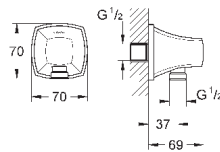

27 970 000
27 970 IGO

хром
хром/золото

111,60
148,80

Grandera

**Подключение для душевого шланга,
DN 15**

металл

внешняя резьба

с защитой от обратного потока

GROHE StarLight хромированная поверхность