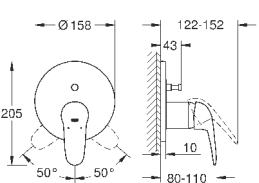

24 047 003 хром 138,00
24 047 LS3 белая луна 180,00

Eurostyle

Смеситель однорычажный с переключателем на 2 положения

комплект верхней монтажной части для
GROHE Rapido SmartBox 35 600 000 (универсальная встраиваемая часть)

GROHE SilkMove керамический картридж Ø 46 мм

GROHE StarLight хромированная поверхность
с настенными розетками **GROHE FastFixation** (скрытые
эксцентрики, уплотнение, скрытый монтаж)

металлическая накладная панель, регулируемая на 6°

металлический рычаг

автоматический переключатель на 2 положения

распределение расхода:

выход В = 27 л/мин,

выход С = 27 л/мин

без встраиваемой части

35 600 000 72,00
GROHE Rapido SmartBox Универсальная встроенная часть