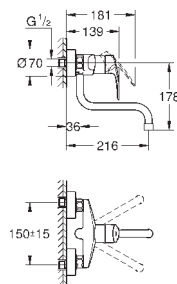

30 567 000
30 567 DC0

хром
суперсталь

144,41
187,74

Eurosmart

Смеситель однорычажный для мойки, DN 15
высокий излив
монтаж на одно отверстие

GROHE StarLight хромированная поверхность
GROHE SilkMove керамический картридж 28 мм
встроенный ограничитель температуры
аэратор
регулировка расхода воды
поворотный трубкообразный излив
область поворота 150°

GROHE Zero Раздельные пути подачи воды - не содержит никеля и свинца
гибкая подводка 3/8"

GROHE FastFixation Plus Система монтажа
минимальное давление 1,0 бар

new