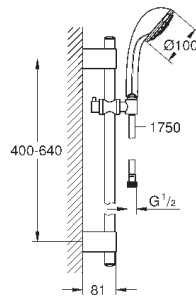

28 964 001

хром

214,80

Relexa 100 Five

Душевой гарнитур, 5 режимов струй

включает в себя:

ручной душ Relexa Five (28 796)

душевая штанга, 600 мм (28 797)

с металлическими настенными креплениями

душевой шланг, 1,750 мм 1/2" x 1/2" (28 410)

GROHE DreamSpray превосходный поток воды

GROHE StarLight хромированная поверхность

GROHE FastFixation Plus (регулируемое расстояние между настенными

креплениями штанги позволяет использовать для монтажа уже имеющиеся

отверстия в стене)

система **SpeedClean** против известковых отложений

внутренний охлаждающий канал для продолжительного срока службы

Twistfree против перекручивания шланга