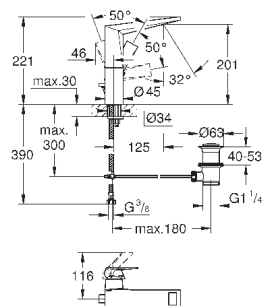

23 109 000	хром	649,20
23 109 DC0	суперсталь	973,20

Allure Brilliant
Смеситель однорычажный для раковины 1/2"
L-Size

монтаж на одно отверстие
GROHE SilkMove керамический картридж 28 мм
ограничитель температуры, GROHE StarLight хромированная поверхность
GROHE EcoJoy 5.0 л/мин
GROHE FastFixation быстрая монтажная система
излив со встроенным аэратором, сливной гарнитур 1 1/4", гибкая подводка,
минимальное давление 1,0 бар

23 112 000	хром	649,20
23 112 DC0	суперсталь	973,20
23 112 AL0	темный графит, матовый	1 112,40

то же, гладкий корпус