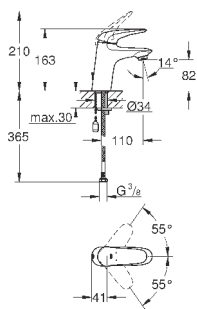

GROHE EUROSTYLE

Артикул

Цвет

Цена брутто /
РРЦ с НДС, €

23 713 003

хром

97,20

Eurostyle

Смеситель однорычажный для раковины DN 15 S-Size

монтаж на одно отверстие
металлический рычаг (без отверстия)
GROHE SilkMove керамический картридж 35 мм
регулировка расхода воды
с ограничителем температуры
GROHE StarLight хромированная поверхность
GROHE EcoJoy - 5,7 л/мин
GROHE FastFixation быстрая монтажная система
цепочка
гибкая подводка