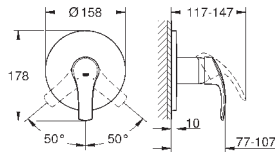

24 042 002

хром

117,60

Eurosmart

Смеситель однорычажный для душа

комплект верхней монтажной части для GROHE Rapido SmartBox 35 600 000 (универсальная встраиваемая часть)
GROHE SilkMove керамический картридж Ø 46 мм
GROHE StarLight хромированная поверхность с настенными розетками GROHE FastFixation (скрытые эксцентрики, уплотнение, скрытый монтаж)
металлическая накладная панель, регулируемая на 6°
металлический рычаг
распределение расхода:
выход В или С = 30 л/мин
без встраиваемой части

35 600 000

72,00

GROHE Rapido SmartBox Универсальная встроенная часть