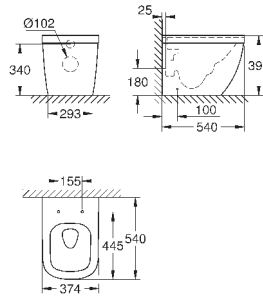

универсальный выпуск  
безободковый  
объем смыва 3/5 л  
с креплением  
санитарная керамика  
Сиденье для подвесного унитаза Керамики Euro  
механизм плавного закрытия  
быстросъемное сиденье  
съёмное  
материал: Дюропласт