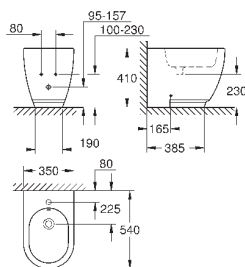

39 575 00N

альпин-белый

369,59

Essence
Биде напольное
1 отверстие под смеситель
с переливом
с креплением
санитарная керамика
полностью скрытые невидимые крепления
Износостойкое покрытие **PureGuard** и анти-бактериальное глазирование