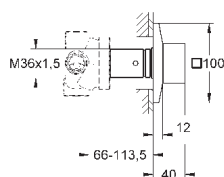

суперсталь

440,40

13 299 AL0

темный графит, матовый

502,80

**Allure Brilliant**

**Излив для ванны**

настенный монтаж  
GROHE StarLight хромированная поверхность  
вынос 161 мм  
излив со встроенным аэратором