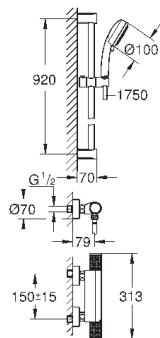

GROHE GROHTHERM 1000 PERFORMANCE

Артикул

Цвет

Цена брутто /
РРЦ с НДС, €

new

34 784 000

хром

242,40

Grotherm 1000 Performance

Термостат для душа, DN 15 с душевым гарнитуром

включает в себя:

Grotherm 1000 Performance Термостат для душа 1/2" (34 776 000)

Tempesta Cosmopolitan 100 Душевой гарнитур, 2 режима струи,
900 мм (27 788 002)

GROHE EcoJoy опционно ограничитель расхода воды 5.7 л/мин, включен