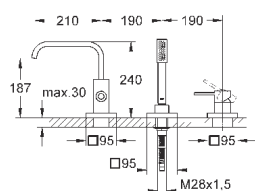

19 316 000

хром

1 083,60

Allure

Смеситель однорычажный для ванны на 3 отверстия

для монтажа на плиточном бортике

GROHE StarLight хромированная поверхность

комплект верхней монтажной части для

корпуса **33 339 000**

без встроенного монтажного короба

включает в себя:

элемент управления однорычажного смесителя

излив для ванны с автоматическим

переключателем: ванна/душ

ручной душ Sena (28 034 000)

металлический душевой шланг 2000 мм

минимальное давление 1,0 бар