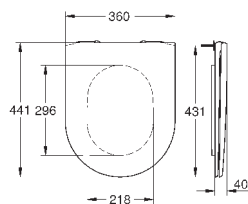

148,82

**Essence**  
**Сиденье для унитаза с микролифтом**  
с крышкой  
быстросъемное сиденье  
съёмное  
материал: Дюропласт  
с креплением  
подходит для всех унитазов Керамики Essence

39 576 000

альпин-белый