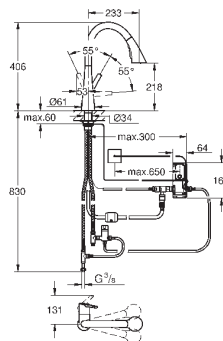

30 219 002
30 219 DC2

хром
суперсталь

705,60
916,80

Zedra Touch

Сенсорный однорычажный смеситель для мойки 1/2"

Touch: включение подачи воды прикосновением голый части руки

электропитание от литиевой батарейки 6 V,

тип CR-P2

Одобрено в CE

магнитный клапан

фиксированный расход воды при подаче воды с использованием сенсора

автоматическое безопасное выключение

подачи воды после 60 сек. непрерывной

работы (заводская настройка)

тип защиты IP 44

GROHE StarLight хромированная поверхность

GROHE SilkMove керамический картридж 35 мм

GROHE Zero Раздельные пути подачи воды - не содержит никеля и свинца

GROHE Magnetic Docking гарантирует легкое вытяжение и возврат головки аэратора в исходное положение

выдвижная лейка с 3 режимами струи

переключение: ламинарный режим струи/SpeedClean, душевой jet/GROHE

Blade режим jet (снижает расход воды до 70 % и увеличивает напор воды)

функция stop - кнопка паузы, чтобы остановить поток воды

автоматическое возвратное переключение на ламинарный режим струи

регулировка расхода воды

поворотный трубкообразный излив

радиус поворота 360°

с защитой от обратного потока

гибкая подводка