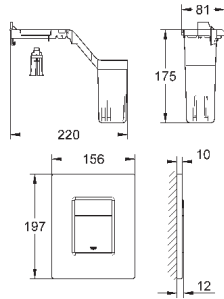

38 805 000

хром

121,20

**Skate Cosmopolitan Set Fresh**

**Накладная панель**

2 объема смыва или прерывание смыва старт/стоп с GROHE Fresh

открывающаяся крепежная рама с емкостью для размещения ароматических таблеток