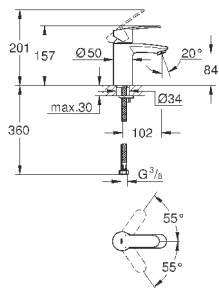

GROHE EUROSTYLE COSMOPOLITAN

Артикул

Цвет

Цена брутто /
PPC с НДС, €

32 468 20E

хром

112,80

Eurostyle Cosmopolitan

Смеситель однорычажный для раковины DN 15 S-Size

монтаж на одно отверстие
металлический рычаг

GROHE SilkMove керамический картридж 35 мм

регулировка расхода воды, возможность установки мин. расхода 2,5 л/мин.
ограничитель температуры

GROHE StarLight хромированная поверхность

GROHE EcoJoy SpeedClean аэратор с ограничением расхода воды 5,7 л/мин

GROHE FastFixation быстрая монтажная система

без донного клапана

гибкая подводка

минимальное давление 1,0 бар

класс шума I по DIN 4109