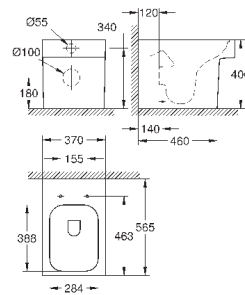

39 485 00N

альпин-белый

464,23

Керамика Cube
Унитаз напольный приставной

для бачка скрытого монтажа
универсальный выпуск
приставной (к стене)
омыв всей окружности чаши
безободковый
объем смыва 3/4.5 л
с креплением
санитарная керамика
полностью скрытые невидимые крепления
Износостойкое покрытие **PureGuard** и анти-бактериальное глазирование
для сиденья с крышкой для унитаза 39 488 000 (с механизмом плавного закрытия)
8 шт. на паллете