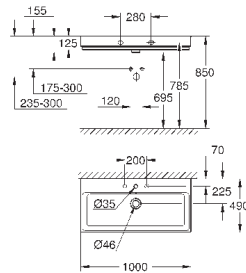

GROHE КЕРАМИКА CUBE

Артикул

Цвет

Цена брутто /
РРЦ с НДС, €

39 386 00H

альпин-белый

533,99

Керамика Cube

Раковина подвесная 100

1 отверстие под смеситель, 2 намеченных отверстия с переливом

1010 x 490 мм

санитарная керамика

Износостойкое покрытие **PureGuard** и анти-бактериальное глазирование

10 шт. на паллете