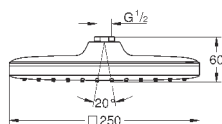

26 685 000

хром

105,24

то же, тыльная часть головки верхнего душа белая