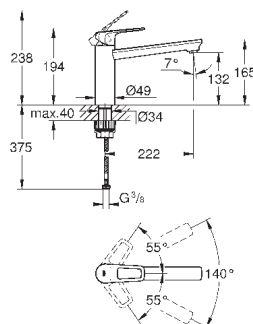

31 706 000

хром

81,60

BauLoop

Смеситель однорычажный для мойки, DN 15
средний излив

монтаж на одно отверстие

GROHE StarLight хромированная поверхность

GROHE LongLife керамический картридж **35 мм**

GROHE Zero Раздельные пути подачи воды - не содержит никеля и свинца
поворотный трубкообразный излив

область поворота 140°

аэратор с возможностью быстрого демонтажа

гибкая подводка

GROHE FastFixation Plus - сверхбыстрая и простая установка - не требуется никаких инструментов

для установки на столешницу толщиной от 40 мм необходим крепеж
48 384 000 (приобретается отдельно)

СМЕСИТЕЛИ
ДЛЯ КУХНИ