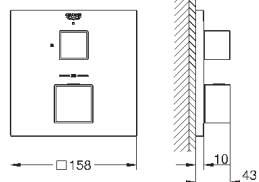

24 154 000

хром

513,60

24 154 DC0

суперсталь

706,80

24 154 AL0

темный графит, матовый

807,60

Grohtherm Cube

Термостат для душа с переключателем на 2 положения

комплект верхней монтажной части для
GROHE Rapido SmartBox 35 600 000 (универсальная встраиваемая часть)

GROHE TurboStat встроенный термоэлемент

с настенными розетками **GROHE FastFixation** (скрытые
эксцентрики, уплотнение, скрытый монтаж)

металлическая накладная панель, регулируемая на 6°

графическое изображение: верхний душ и ручной душ

GROHE SafeStop стопор безопасности при 38°C

GROHE SafeStop Plus опционно ограничитель температуры на 43°C / 46°C,
включен

GROHE AquaDimmer, встроенный переключатель

распределение расхода:

выход B = 27 л/мин,

выход C = 30 л/мин

без встраиваемой части

35 600 000

72,00

GROHE Rapido SmartBox Универсальная встроенная часть