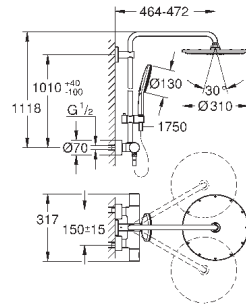

GROHE RAINSHOWER SMARTACTIVE SYSTEM

Артикул

Цвет

Цена брутто /
РРЦ с НДС, €

27 966 001

хром

1 077,60

Rainshower SmartActive 310

Душевая система с термостатом для настенного монтажа

включает в себя:

горизонтальный поворотный душевой

кронштейн 450 мм

настенный термостат с аквадиммером

выбор между:

Rainshower Cosmopolitan Верхний душ 310 (27 477 000)

металл

с шаровым шарниром

угол поворота $\pm 15^\circ$

Rainshower SmartActive 130 Ручной душ (26 544)

регулируется по высоте с помощью

скользящего элемента

душевой шланг 1750 мм (28 388 000)

GROHE TurboStat встроенный термоэлемент

GROHE SafeStop стопор безопасности при 38°C

GROHE SafeStop Plus опционно ограничитель температуры на 43°C ,

включен

GROHE CoolTouch Полностью исключается вероятность

ожога о внешнюю поверхность смесителя

GROHE DreamSpray превосходный поток воды

GROHE One-Click Showering выбор режима одним нажатием кнопки

GROHE StarLight хромированная поверхность

GROHE FastFixation (регулируемое верхнее крепление)

система **SpeedClean** против известковых отложений

совместим с проточным водонагревателем **только** выше 18 кВт/ч , а также с накопительным водонагревателем (см. Техническую информацию)

минимальный расход воды 7 л/мин

27 968 001

хром

1 077,60

Аналогичный продукт, с ограничителем потока GROHE EcoJoy $9,5 \text{ л/мин}$