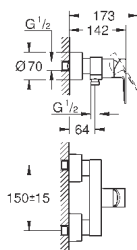

33 865 001	хром	237,60
33 865 DC1	суперсталь	339,60
33 865 AL1	темный графит, матовый	382,21

Lineare
Смеситель однорычажный для душа, DN 15

настенный монтаж
металлический рычаг
GROHE SilkMove керамический картридж 35 мм
с ограничителем температуры
GROHE StarLight хромированная поверхность
отвод для душа 1/2"
встроенный обратный клапан
скрытые S-образные эксцентрики
с защитой от обратного потока
минимальное давление 1,0 бар