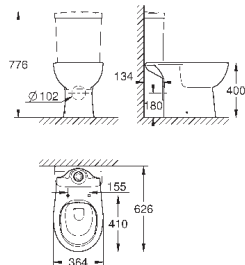

39 349 000

альпин-белый

114,16

**Керамика Вау
Унитаз напольный для комбинации с бачком наружного монтажа**

омыв всей окружности чаши
безободковый
горизонтальный выпуск
объем смыва 6/3 л
с креплением
бачок заказывается дополнительно
санитарная керамика
для сиденья с крышкой для унитаза 39 492 000 (стандартный),
39 493 000 (с механизмом плавного закрытия) или 39 923 000 (тонкое
сиденье с механизмом плавного закрытия)