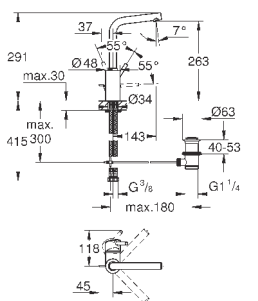

23 739 002

хром

213,60

Concetto

Смеситель однорычажный для раковины 1/2" L-Size

монтаж на одно отверстие

металлический рычаг

GROHE SilkMove керамический картридж **35 мм**

регулировка расхода воды

GROHE StarLight хромированная поверхность

GROHE EcoJoy - 5,7 л/мин

GROHE Zero Раздельные пути подачи воды - не содержит никеля и свинца

GROHE FastFixation быстрая монтажная система

поворотный трубкообразный излив

с ограничителем поворота

сливной гарнитур 1 1/4"

гибкая подводка

дополнительный ограничитель температуры (46 375 000)

минимальное давление 1,0 бар