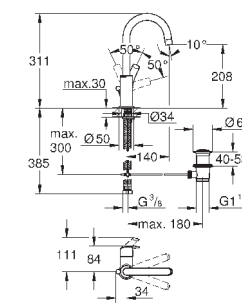

23 537 002

хром

126,00

Eurosmart

Смеситель однорычажный для раковины 1/2" L-Size

монтаж на одно отверстие
металлический рычаг

GROHE SilkMove керамический картридж **28 мм**

с ограничителем температуры

GROHE StarLight хромированная поверхность

GROHE EcoJoy - 5,7 л/мин

GROHE FastFixation быстрая монтажная система

поворотный трубкообразный излив

радиус поворота 360°

сливной гарнитур 1 1/4"

гибкая подводка

23 743 002

хром

124,80

то же, с цепочкой