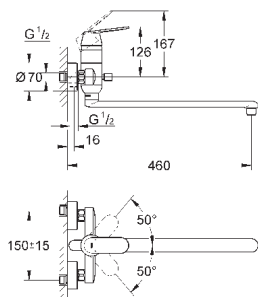

GROHE УНИВЕРСАЛЬНЫЕ СМЕСИТЕЛИ

Артикул

Цвет

Цена брутто /
РРЦ с НДС, €

32 847 000

хром

204,00

Eurosmart Cosmopolitan

Универсальный смеситель, DN 15

настенный монтаж

металлический рычаг

GROHE SilkMove керамический картридж Ø 46 мм

GROHE StarLight хромированная поверхность

регулировка расхода воды, возможна установка мин. расхода 2,5 л/мин.

автоматический переключатель: ванна/душ

поворотный трубкообразный излив

вынос 400 мм, скрытые S-образные эксцентрики