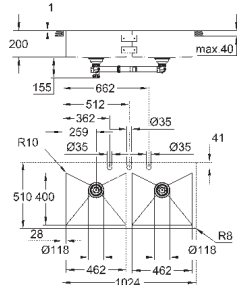

31 586 SD1

нержавеющая сталь

828,06

K800

Мойка из нержавеющей стали

Модель: K800 120-S 102.4/51 1.0

тип монтажа: стандартный встраиваемый или в один уровень со столешницей

материал: нержавеющая сталь AISI 304 (V2A)

толщина материала: 1 мм

GROHE StarLight поверхность

покрытие: сатиновое

GROHE Whisper

минимальный размер шкафа: 1200 мм

Размер: 1024 x 510 мм

1 чаша: 968 x 400 x 200 мм

Внешний радиус: R3, внутренний радиус: R10

GROHE FastFixation система быстрого монтажа

Размер отверстия в столешнице для установки мойки: 1009 x 495 мм

сливной гарнитур: Ø 3.5"/90 мм + клапан-автомат

аксессуары вкл.: сливной клапан с поворотной ручкой, сливной гарнитур, корзинчатый вентиль, монтажный набор

опция: автоматический сливной клапан с нажимным механизмом

(40 986 SD0), приобретается отдельно

количество крепежных элементов в комплекте (накладной монтаж): 10