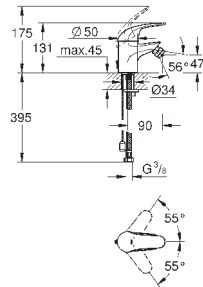

32 882 000

хром

66,00

Euroeco

Смеситель однорычажный для биде DN 15 S-Size

монтаж на одно отверстие
металлический рычаг

GROHE SilkMove керамический картридж 35 мм

GROHE StarLight хромированная поверхность

ограничитель потока 9 л/мин.

система быстрого монтажа

аэратор с шаровым шарниром

цепочка

гибкая подводка

дополнительный ограничитель температуры (46 375 000)