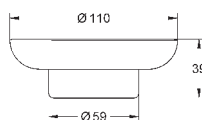

40 368 001

прозрачное стекло

7,48

Essentials
Мыльница

материал: стекло
подходит для держателей:
Essentials (40 369 xx1)
Essentials Cube (40 508)
Bau Cosmopolitan (40 585)
Essentials Authentic (40 652)