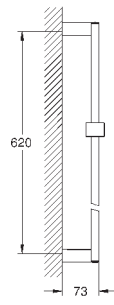

GROHE EUPHORIA

Артикул

Цвет

Цена брутто /
РРЦ с НДС, €

27 892 000

хром

172,80

Euphoria Cube
Душевая штанга, 600 мм
с держателем, скользящим элементом и поворотным держателем
GROHE StarLight хромированная поверхность

27 841 000

хром

176,40

то же, 900 мм