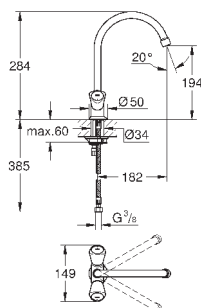

31 819 001

хром

97,20

Costa S
Смеситель для мойки на одно отверстие, DN 15
металлические рукоятки
с теплоизоляцией
привинчивающаяся
GROHE StarLight поверхность
Carbodur керамический вентиль
аэратор
поворотный трубкообразный излив
радиус поворота 360°
гибкая подводка