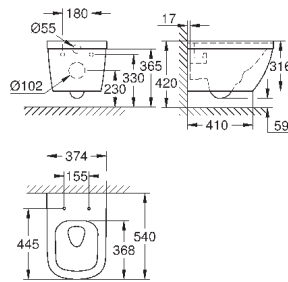

GROHE КЕРАМИКА EURO

Артикул

Цвет

Цена брутто /
РРЦ с НДС, €

39 328 000
39 328 00H

альпин-белый
альпин-белый

261,65
309,24

Керамика Euro

Подвесной унитаз

для бачка скрытого монтажа
горизонтальный выпуск

GROHE Triple Vortex технология смыва
омыв всей окружности чаши
безободковый

объем смыва 3/5 л

с креплением

санитарная керамика

полностью скрытые невидимые крепления

опция: износостойкое покрытие **PureGuard** и анти-бактериальное
глазирование (00H)

для сиденья с крышкой для унитаза 39 330 001 (с механизмом плавного
закрытия) и 39 331 001 (без мехнизма плавного закрытия)

16 шт. на паллете