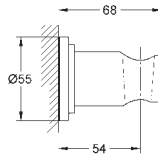

GROHE SENA

Артикул

Цвет

Цена брутто /
РРЦ с НДС, €

28 690 000

хром

24,00

Sena

Настенный держатель

без регулировки

металл

GROHE StarLight хромированная поверхность