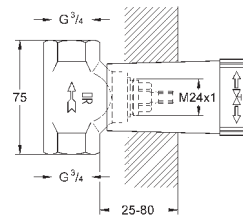

29 802 000

38,40

Встроенный вентиль, 3/4"
предварительно смонтированная
вентильная головка 3/4"
короткий шпindel, защитная втулка
резьбовое соединение 3/4", DR-латунь