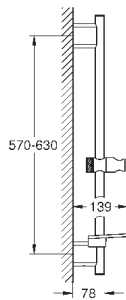

GROHE RAINSHOWER SMARTACTIVE

Артикул

Цвет

Цена брутто /
РРЦ с НДС, €

26 602 000

хром

96,00

Rainshower SmartActive

Душевая штанга, 600 мм

с металлическими настенными креплениями

поворотный держатель с
фиксацией по высоте

GROHE FastFixation (регулируемое расстояние между настенными креплениями штанги позволяет использовать для монтажа уже имеющиеся отверстия в стене)

GROHE TileFix регулируемая глубина верхнего и нижнего креплений

Полочка **GROHE EasyReach**

GROHE StarLight хромированная поверхность