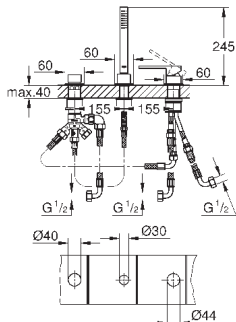

new

29 307 003	хром	843,60
29 307 DC3	суперсталь	1 147,74
29 307 AL3	темный графит, матовый	1 311,70

GROHE Plus
Смеситель однорычажный для ванны на 4 отверстия
GROHE SilkMove керамический картридж 35 мм с ограничителем температуры
GROHE StarLight хромированная поверхность включает в себя:
излив с ламинарной струей
элемент управления однорычажного смесителя
металлический рычаг
переключатель ванна/душ
Euphoria Cube Ручной душ 6,6 л/мин
металлический душевой шланг 2000 мм
гибкая подводка
подключение для душевого шланга с защитой от обратного потока
может быть использован с 29 037 002
минимальное давление 1,0 бар

new

23 845 003	хром	697,20

GROHE Plus
Смеситель однорычажный для ванны на 3 отверстия
Монтаж на 3 отверстия
GROHE SilkMove керамический картридж 35 мм с ограничителем температуры
GROHE StarLight хромированная поверхность включает в себя:
элемент управления однорычажного смесителя
переключатель ванна/душ без излива (19 035)
Euphoria Cube Ручной душ 7.6 л/мин
металлический душевой шланг 2000 мм
гибкая подводка
подключение для душевого шланга с защитой от обратного потока
может быть использован с 29 037 002
для комбинации 28 990 / 28 991
минимальное давление 1,0 бар

new

23 846 003	хром	1 560,00
23 846 DC3	суперсталь	2 114,62
23 846 AL3	темный графит, матовый	2 416,69