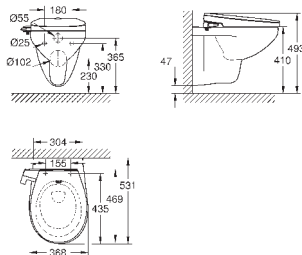

GROHE СИДЕНЬЕ-БИДЕ

Артикул

Цвет

Цена брутто /
РРЦ с НДС, €

39 557 SH0

альпин-белый

по запросу

Сиденье-биде с ручным управлением

Сиденье для унитаза с крышкой

2 независимые душевые форсунки для режимов „подмывание сзади“ и „дамский душ“

Режим промывки форсунок

Ручное управление ручьяткой, расположенной сбоку; электропитание не требуется

Регулировка напора воды

Сиденье и крышка унитаза из дюропласта с микролифтом

В комплекте:

сиденье

крышка

крепежная панель

корпус с двумя форсунками

ручьятка

Фильтр

39 648 SH0

альпин-белый

248,04

Керамика Вау

Сиденье-биде с ручным управлением

Сиденье для унитаза с крышкой

2 независимые душевые форсунки для режимов „подмывание сзади“ и „дамский душ“

Режим промывки форсунок

Ручное управление ручьяткой, расположенной сбоку; электропитание не требуется

Регулировка напора воды

Сиденье и крышка унитаза из дюропласта с микролифтом

Подвод воды гибким шлангом, подключение с диаметром 3/8“

В комплекте:

крепежная панель

Фильтр

Давление воды в системе: 0,1 - 1,0 МПа (1 - 10 бар)

Соответствует EN 1717

39 651 SH0

альпин-белый

370,00

Керамика Вау

Сиденье-биде с ручным управлением 2 в 1 для подвешного унитаза

включает в себя:

Керамика Вау Сиденье-биде с ручным управлением (39 648 SH0)

Сиденье для унитаза с крышкой

2 независимые душевые форсунки для режимов „подмывание сзади“ и „дамский душ“

Режим промывки форсунок

Ручное управление ручьяткой, расположенной сбоку; электропитание не требуется

Регулировка напора воды

Сиденье и крышка унитаза из дюропласта с микролифтом

Подвод воды гибким шлангом, подключение с диаметром 3/8“

Керамика Вау Подвешной унитаз (39 427 000)

для бачка скрытого монтажа

омыв всей окружности чаши

безободковый

горизонтальный выпуск

объем смыва 6/3 л

санитарная керамика