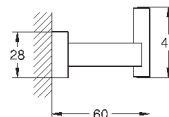

суперсталь

254,81

40 512 AL1

темный графит, матовый

291,22

**Essentials Cube**  
**Полка для полотенец**

металл  
600 мм (функциональная длина 558 мм)  
скрытое крепление  
**GROHE StarLight** хромированная поверхность