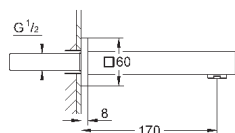

13 303 000

13 303 DC0

13 303 AL0

хром

суперсталь

темный графит, матовый

123,60

168,79

192,89

Eurocube

Излив для ванны

настенный монтаж

GROHE StarLight хромированная поверхность

аэратор

внешняя резьба 1/2"

вынос 170 мм

минимальное давление 1,0 бар