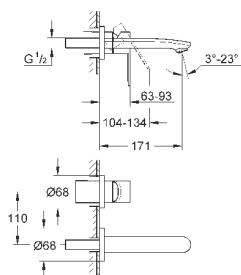

19 571 002

хром

201,60

Eurostyle Cosmopolitan

Смеситель для раковины на два отверстия S-Size

настенный монтаж

комплект верхней монтажной части для

23 571 000

без встраиваемого механизма

металлическая розетка

металлический рычаг

GROHE StarLight хромированная поверхность

GROHE AquaGuide регулируемый аэратор

размер по осям 110 мм

вынос 171 мм