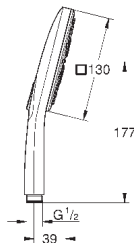

26 550 000	хром	74,40
Аналогичный продукт, без ограничителя потока		

26 582 LS0	белая луна	74,40
------------	------------	-------