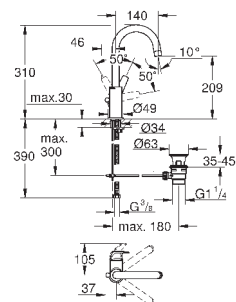

23 753 000

хром

90,00

BauFlow
Смеситель однорычажный для раковины 1/2"
L-Size

монтаж на одно отверстие
металлический рычаг
GROHE Longlife керамический картридж **28 мм**
GROHE StarLight хромированная поверхность
GROHE EcoJoy - 5,7 л/мин
система быстрого монтажа
поворотный трубкообразный излив
рычажный донный клапан 1 1/4", пластик
гибкая подводка