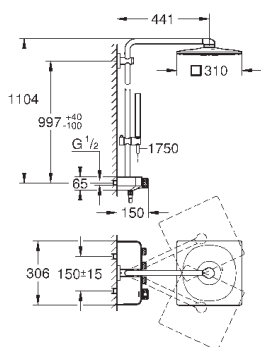

# GROHE ДУШЕВЫЕ СИСТЕМЫ EUPHORIA SMARTCONTROL

Артикул

Цвет

Цена брутто /  
РРЦ с НДС, €

26 508 000	хром	1 003,20
26 508 LS0	белая луна	1 155,60
26 508 DC0	суперсталь	1 524,00
26 508 GN0	холодный рассвет, матовый	1 836,00
26 508 DL0	теплый закат, матовый	1 752,00
26 508 A00	темный графит	1 728,00
26 508 AL0	темный графит, матовый	1 836,00