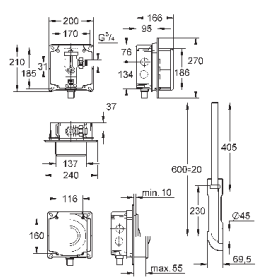

Смывное устройство под давлением для унитаза
для скрытого монтажа
подключение 3/4"
с подключением для магнитного клапана
со встроенным запорным клапаном
регулировка объема смыва от 6 до 9 л
установка при проточном давлении
от 1,2 до 5,0 бар
с регулятором потока смыва
соединительный кабель 2 м
короб для встроенного монтажа с
промывной дугой
смывной трубкой встроенного монтажа
без инфракрасной электроники

43 996 000

175,20