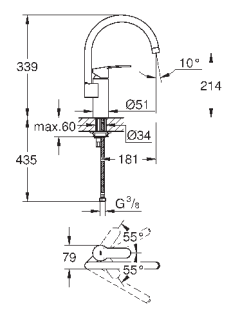

радиус поворота 360°

с защитой от обратного потока

гибкая подводка

**GROHE FastFixation** быстрая монтажная система

30 221 002

хром

130,80

**Eurostyle Cosmopolitan**