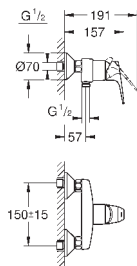

Артикул

Цвет

Цена брутто /
PPЦ с НДС, €

23 755 000

хром

64,80

BauFlow
Смеситель однорычажный для душа, DN 15
настенный монтаж
металлический рычаг
GROHE Longlife Керамический картридж 46 мм
GROHE StarLight хромированная поверхность
регулировка расхода воды
отвод для душа снизу 1/2" со встроенным
обратным клапаном
скрытые S-образные эксцентрики
отражатели из металла
с защитой от обратного потока