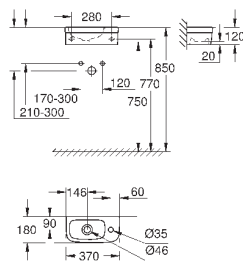

39 327 000

альпин-белый

76,64

39 327 00H

альпин-белый

124,21

Керамика Еуро
Раковина компактная
подвесная
1 отверстие под смеситель
370 x 180 мм
санитарная керамика
пьедестал не рекомендуется
опция: износостойкое покрытие **PureGuard** и анти-бактериальное
глазирование (00H)
36 шт. на паллете