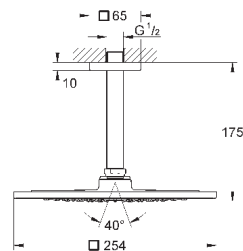

GROHE ВЕРХНИЕ ДУШИ

Артикул

Цвет

Цена брутто /
РРЦ с НДС, €

26 070 000

хром

435,60

Rainshower F-Series 10" 254 x 254

Верхний душ с душевым кронштейном 275 мм, 1 режим струи
включает в себя:

верхний душ Rainshower F-Series 254 (27 285 000)
металл

Rain

Rainshower Душевой кронштейн 275 мм (27 488 000)

GROHE EcoJoy ограничитель расхода воды 9,5 л/мин

GROHE DreamSpray превосходный поток воды

GROHE StarLight хромированная поверхность

система **SpeedClean** против известковых отложений

может использоваться с проточным водонагревателем

минимальное давление 1,0 бар

26 060 000

хром

435,60

то же, без ограничения расхода воды

26 071 000

хром

435,60

Rainshower F-Series 10"

Верхний душ с потолочным душевым кронштейном 142 мм, 1 режим струи
включает в себя:

верхний душ Rainshower F-Series 254 (27 285 000)

металл

Rain

Rainshower Потолочный душевой кронштейн 142 мм (27 485 000)

GROHE EcoJoy ограничитель расхода воды 9,5 л/мин

GROHE DreamSpray превосходный поток воды

GROHE StarLight хромированная поверхность

система **SpeedClean** против известковых отложений

может использоваться с проточным водонагревателем

минимальное давление 1,0 бар

26 064 000

хром

504,00

Rainshower Allure 230

Верхний душ с душевым кронштейном 286 мм, 1 режим струи
включает в себя:

металл

один вид струи:

Rain

Rainshower Душевой кронштейн 286 мм (27 709 000)

GROHE EcoJoy ограничитель расхода воды 9,5 л/мин

GROHE DreamSpray превосходный поток воды

GROHE StarLight хромированная поверхность

система **SpeedClean** против известковых отложений

может использоваться с проточным водонагревателем

минимальное давление 1,0 бар

26 054 000

хром

504,00

то же, без ограничения расхода воды

26 065 000

хром

463,20

Rainshower Allure 230