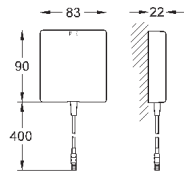

GROHE EUROPLUS E

Артикул

Цвет

Цена брутто /
РРЦ с НДС, €

36 338 000

88,80

Импульсный источник питания

для инфракрасной электроники с дизайном датчика „одно окно“
импульсный источник питания с рабочим
напряжением 100-230 В АС, 50 - 60 Гц
для скрытой розетки с крышкой и разгрузкой натяжения