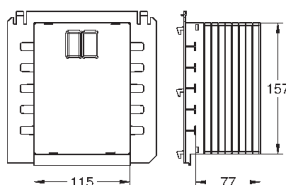

GROHE UNISET ДЛЯ УНИТАЗА, ПИССУАРА, РАКОВИНЫ И БИДЕ

Артикул

Цвет

Цена брутто /
РРЦ с НДС, €

40 911 000		14,40
Ревизионный короб для крепления малых панелей смыва для Rapid SL и Uniset со смывным бачком GD 2		
40 950 000	хром	18,00
то же, для Rapid SL и Uniset с монтажной высотой 0,82 м / 1,00 м		
40 949 000	хром	23,40
то же, для комбинации с бачком 80 мм