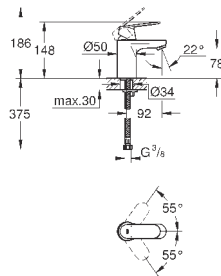

32 824 000

хром

90,00

Eurosmart Cosmopolitan

Смеситель однорычажный для раковины DN 15 S-Size

монтаж на одно отверстие
металлический рычаг
GROHE SilkMove керамический картридж 35 мм
регулировка расхода воды
возможность установки мин. расхода 2,5 л/мин.
GROHE StarLight хромированная поверхность
GROHE FastFixation быстрая монтажная система
аэратор
без донного клапана
гибкая подводка
дополнительный ограничитель температуры (46 375 000)
класс шума I по DIN 4109