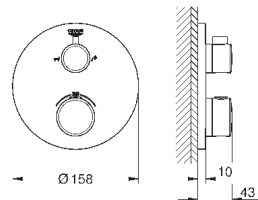

35 600 000

72,00

GROHE Rapido SmartBox Универсальная встроенная часть