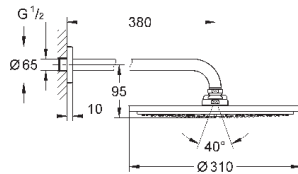

GROHE ВЕРХНИЕ ДУШИ

Артикул

Цвет

Цена брутто /
РРЦ с НДС, €

26 066 000	хром	471,60
26 066 DC0	суперсталь	728,40
26 066 BE0	никель глянec	832,80
26 066 EN0	матовый никель	885,60
26 066 GL0	холодный рассвет	832,80
26 066 GN0	холодный рассвет, матовый	885,60
26 066 DA0	теплый закат	832,80
26 066 DL0	теплый закат, матовый	885,60
26 066 A00	темный графит	832,80
26 066 AL0	темный графит, матовый	885,60

Rainshower Cosmopolitan 310

Верхний душ с душевым кронштейном 380 мм, 1 режим струи

включает в себя:
Rainshower Cosmopolitan Верхний душ 310 (27 478 000)

металл

один вид струи:

Rain

Rainshower Душевой кронштейн 380 мм (28 361 000)

GROHE EcoJoy ограничитель расхода воды 9,5 л/мин

GROHE DreamSpray превосходный поток воды

GROHE StarLight хромированная поверхность

система **SpeedClean** против известковых отложений

может использоваться с проточным водонагревателем

минимальное давление 1,0 бар

26 056 000	хром	471,60
то же, без ограничения расхода воды