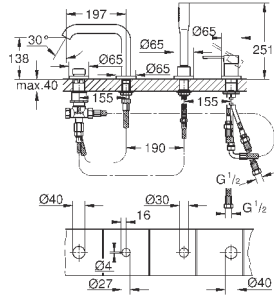

Артикул

Цвет

Цена брутто /
РРЦ с НДС, €

19 578 001	хром	666,00
19 578 DC1	суперсталь	1 009,20
19 578 BE1	никель глянец	1 081,20
19 578 EN1	матовый никель	1 153,20
19 578 GL1	холодный расцвет	1 081,20
19 578 GN1	холодный расцвет, матовый	1 153,20
19 578 DA1	теплый закат	1 081,20
19 578 DL1	теплый закат, матовый	1 153,20
19 578 A01	темный графит	1 081,20
19 578 AL1	темный графит, матовый	1 153,20

Essence

Смеситель однорычажный для ванны на 4 отверстия

GROHE SilkMove керамический картридж 35 мм с ограничителем температуры

GROHE StarLight хромированная поверхность фиксатор для излива(смонтированный)

элемент управления однорычажного смесителя

металлический рычаг

излив для ванны с аэратором

переключатель ванна/душ

в цвете хром: ручной душ 27 806, для других цветов: ручной душ 26 465

металлический душевой шланг 2000 мм

гибкая подводка

подключение для душевого шланга

с защитой от обратного потока

может быть использован с 29 037 000

минимальное давление 1,0 бар

19 976 001

хром

466,80

Essence

Смеситель однорычажный для ванны на 3 отверстия

Монтаж на 3 отверстия

GROHE SilkMove керамический картридж 35 мм

GROHE StarLight хромированная поверхность

элемент управления однорычажного смесителя

переключатель ванна/душ

ручной душ 27 400 000

металлический душевой шланг 2000 мм

гибкая подводка

подключение для душевого шланга

с защитой от обратного потока

может быть использован с 29 037 000

для комбинации 28 990 / 28 991

минимальное давление 1,0 бар