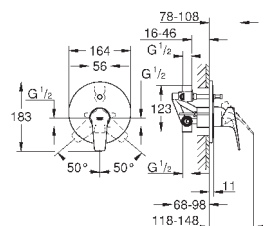

BauFlow

Смеситель однорычажный для ванны

для скрытого монтажа

включает в себя:

комплект готового монтажа

встраиваемый механизм (33 963)

металлический рычаг

GROHE Longlife Керамический картридж 46 мм

GROHE StarLight хромированная поверхность

регулировка расхода воды

автоматический переключатель: ванна/душ

уплотнитель розетки и рычага

отражатель из металла

13 390 000

хром

54,00