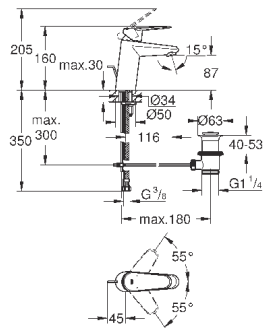

23 049 002

хром

156,00

**Eurodisc Cosmopolitan**  
**Смеситель однорычажный для раковины DN 15**  
**S-Size**

монтаж на одно отверстие  
металлический рычаг  
**GROHE SilkMove** керамический картридж 28 мм  
**GROHE StarLight** хромированная поверхность  
**GROHE FastFixation Plus** Монтажная система с центрирующей направляющей  
аэратор  
сливной гарнитур 1 1/4"  
гибкая подводка