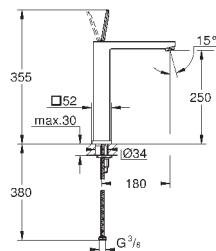

23 661 000

хром

304,80

Eurocube Joy
Смеситель однорычажный для раковины DN 15
XL-Size

монтаж на одно отверстие
металлический рычаг

для отдельностоящих раковин

GROHE FeatherControl Joystick картридж

GROHE EcoJoy SpeedClean аэратор с ограничением расхода воды 5,7 л/мин

GROHE FastFixation Plus Система монтажа

без донного клапана
гибкая подводка