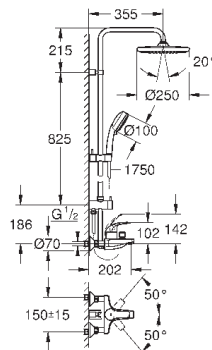

26 674 000

хром

499,30

Tempesta Cosmopolitan System 250

Душевая система с однорычажным смесителем

для ванны, настенный монтаж

с укороченной душевой штангой для использования в душевых кабинах

включает в себя:

горизонтальный душевой

кронштейн 355 мм

однорычажный смеситель для ванны с

переключателем, настенный монтаж

выбор между:

верхний душ Tempesta 250 (26 666)

душевая струя

Rain

тыльная часть головки верхнего душа белая

с шаровым шарниром

угол поворота $\pm 10^\circ$

GROHE EcoJoy ограничитель расхода воды 9,5 л/мин

излив для ванны

отдельный переключатель на ручной душ

Tempesta Cosmopolitan 100 Ручной душ (27 575)

4 вида струй:

GROHE Rain O², Rain, Massage, Jet

GROHE EcoJoy ограничитель расхода воды 9,5 л/мин

регулируется по высоте с помощью

скользящего элемента

душевой шланг, 1.750 мм 1/2" x 1/2" (28 410)

GROHE EcoJoy Технология совершенного потока

при уменьшенном расходе воды

GROHE SilkMove керамический картридж $\varnothing 46$ мм

GROHE DreamSpray превосходный поток воды

GROHE StarLight хромированная поверхность

система **SpeedClean** против известковых отложений

внутренний охлаждающий канал для продолжительного срока службы

Twistfree против перекручивания шланга

совместим с проточным водонагревателем **только** выше 18 кВт/ч, а также с

накопительным водонагревателем (см. Техническую информацию)

минимальный расход воды 7л/мин

минимальное давление 1,0 бар

профессиональная серия