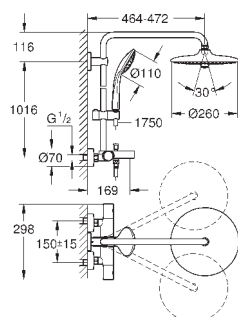

GROHE ДУШЕВЫЕ СИСТЕМЫ EUPHORIA

Артикул

Цвет

Цена брутто /
РРЦ с НДС, €

26 114 001

хром

656,40

Euphoria System 260

Душевая система с термостатом для ванны; настенный монтаж
с укороченной душевой штангой для использования в душевых кабинках
включает в себя:

горизонтальный поворотный душевой

кронштейн 450 мм

настенный термостат с аквадиммером

выбор между:

Euphoria 260 Верхний душ (26 455)

3 вида струй:

Rain, SmartRain, Jet

с шаровым шарниром

угол поворота $\pm 15^\circ$

излив для ванны

отдельный переключатель на ручной душ

ручной душ Euphoria 110 Massage (27 221 000)

3 вида струй:

Rain, SmartRain, Massage

регулируется по высоте с помощью

скользящего элемента

душевой шланг 1750 мм (28 388 000)

расстояние между термостатом и верхней розеткой 1016 мм

GROHE TurboStat встроенный термоэлемент

GROHE SafeStop стопор безопасности при 38°C

GROHE SafeStop Plus опционно ограничитель температуры на 43°C,
включен

GROHE DreamSpray превосходный поток воды

GROHE StarLight хромированная поверхность

GROHE SprayDimmer

система **SpeedClean** против известковых отложений

внутренний охлаждающий канал для продолжительного срока службы

Twistfree против перекручивания шланга

совместим с проточным водонагревателем **только** выше 18 кВт/ч, а также с

накопительным водонагревателем (см. Техническую информацию)

минимальный расход воды 7л/мин