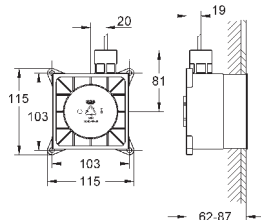

GROHE F-DIGITAL DELUXE

Артикул

Цвет

Цена брутто /
PPC с НДС, €

36 359 000

хром

1 134,00

Rainshower F-Series

Световой модуль

каждый модуль 127 x 127 мм

полный спектр LED-индикации: мягкий свет, меняющийся всеми цветами радуги

Индивидуальная настройка: постоянная подсветка с возможностью выбора цвета

включает в себя:

- 1 световой модуль с двумя соединениями

- 1 световой модуль с одним соединением

защита от влаги и коррозии

источник питания 12 V DC

Одобрено в CE

GROHE StarLight хромированная поверхность

требуется встраиваемый блок (29 072 000), F-digital Deluxe базовый блок

(26 374 000 или 36 397 000), блок Bluetooth (36 371 000) и удлинительные

кабели – приобретаются отдельно

Этот продукт содержит встроенные светодиодные лампы, которые не могут быть заменены: класс энергоэффективности: A +

Для более подробного планирования и информации о продукте Вы можете обратиться в ближайший к Вам сервисный центр GROHE.

29 072 000

238,80

Rainshower F-Series

Встраиваемый блок для светового модуля

для использования с двумя световыми модулями (36 359 000)

включает в себя:

- 2 встраиваемых блока (115 x 115 x 62-87 мм)

2 кабеля (каждый по 5 м)

36 360 000

хром

972,00

Rainshower F-Series

Звуковой модуль

каждый модуль 127 x 127 мм

полнофункциональная стереосистема

включает в себя:

2 динамика с разъемами

защита от влаги и коррозии

GROHE StarLight хромированная поверхность

требуется встраиваемый блок для звукового модуля (29 073 000), F-digital

Deluxe базовый блок (26 374 000 или 36 397 000), Блок Bluetooth (36 371 000)

и удлинительные кабели - все зазывается отдельно

Для более подробного планирования и информации о продукте Вы можете обратиться в ближайший к Вам сервисный центр GROHE.

29 073 000

238,80

Rainshower F-Series

Встраиваемый блок для звукового модуля