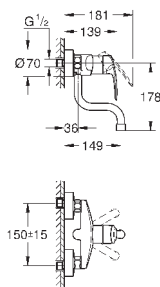

new

31 509 003

хром

по запросу

Eurosmart

Смеситель однорычажный для мойки, DN 15
настенный монтаж

GROHE StarLight хромированная поверхность
GROHE SilkMove керамический картридж 35 мм
аэратор

регулировка расхода воды
поворотный трубкообразный излив
радиус поворота 360°
вынос 150 мм
встроенный ограничитель температуры
скрытые S-образные эксцентрики

new

32 224 003

хром

по запросу

Eurosmart

Смеситель однорычажный для мойки, DN 15
настенный монтаж

GROHE StarLight хромированная поверхность
GROHE SilkMove керамический картридж 35 мм
аэратор

регулировка расхода воды
поворотный трубкообразный излив
радиус поворота 360°
вынос 276 мм
встроенный ограничитель температуры
скрытые S-образные эксцентрики

new

32 482 003

хром

по запросу

Eurosmart

Смеситель однорычажный для мойки, DN 15
настенный монтаж

GROHE StarLight хромированная поверхность
GROHE SilkMove керамический картридж 35 мм
аэратор

регулировка расхода воды
поворотный трубкообразный излив
радиус поворота 360°
вынос 244 мм
встроенный ограничитель температуры
скрытые S-образные эксцентрики