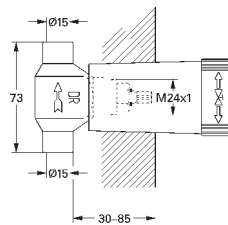

29 801 000

21,00

Механизм скрытого вентиля, 1/2"

предварительно смонтированная
вентиляльная головка 1/2", короткий шпindel, защитная втулка,
присоединение для пайки Ø15 мм, DR-латунь

29 803 000

39,60

то же, пайка Ø 18 мм

29 804 000

39,60

то же, пайка Ø 22 мм