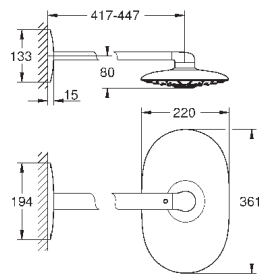

Rainshower Duo 360

Верхний душ с душевым кронштейном 450 мм, 2 режима струи
включает в себя:

Rainshower Duo 360 Верхний душ

2 вида струи:

GROHE PureRain/GROHE Rain O² spray* и TrioMassage
горизонтальный душевой

кронштейн 450 мм

GROHE DreamSpray превосходный поток воды

GROHE StarLight хромированная поверхность

система **SpeedClean** против известковых отложений

внутренний охлаждающий канал для продолжительного срока службы
для встраиваемого блока 26 264 001 – заказывается отдельно

* выбор режима при первой установке; заводская установка:
GROHE PureRain