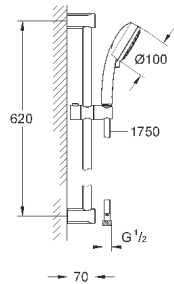

27 578 20E

хром

60,00

Tempesta Cosmopolitan 100

Душевая гарнитура, 2 вида струй

включает в себя:

ручной душ Tempesta Cosmopolitan 100 (27 571 20E)

душевая штанга, 600 мм (27 521)

душевой шланг Relexaflex 1750 мм 1/2" x 1/2" (28 154)

GROHE EcoJoy ограничитель расхода воды 5,7 л/мин.

GROHE DreamSpray превосходный поток воды

GROHE StarLight хромированная поверхность

система **SpeedClean** против известковых отложений

внутренний охлаждающий канал для продолжительного срока службы

может использоваться с проточным водонагревателем

минимальное давление 1,0 бар

27 578 002

хром

60,00

то же, без ограничения расхода воды