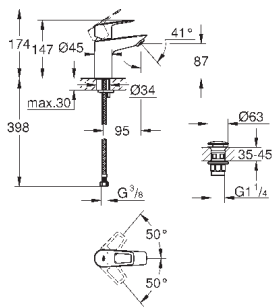

23 879 001

хром

по запросу

BauLoop

Смеситель однорычажный для раковины DN 15 S-Size

монтаж на одно отверстие
металлический рычаг

GROHE Longlife керамический картридж 28 мм с ограничителем температуры

GROHE StarLight хромированная поверхность

GROHE Zero Раздельные пути подачи воды - не содержит никеля и свинца

аэратор GROHE LowFlow - 3,5 л/мин

система быстрого монтажа

нажимной донный клапан 1 1/4", пластик

гибкая подводка

профессиональная серия

new