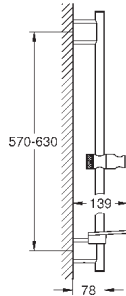

GROHE АКСЕССУАРЫ ДЛЯ ДУША

Артикул

Цвет

Цена брутто /
РРЦ с НДС, €

26 602 000

хром

96,00

Rainshower SmartActive

Душевая штанга, 600 мм

с металлическими настенными креплениями

поворотный держатель с
фиксацией по высоте

GROHE FastFixation (регулируемое расстояние между настенными
креплениями штанги позволяет использовать для монтажа
уже имеющиеся отверстия в стене)

GROHE TileFix регулируемая глубина верхнего и нижнего креплений

Полочка **GROHE EasyReach**

GROHE StarLight хромированная поверхность

26 603 000

хром

100,80

26 603 DC0

суперсталь

182,40

26 603 BE0

никель глянцев

202,80

26 603 EN0

матовый никель

223,20

26 603 GL0

холодный рассвет

202,80

26 603 GN0

холодный рассвет,
матовый

223,20

26 603 DA0

теплый закат

202,80

26 603 DL0

теплый закат, матовый

223,20

26 603 A00

темный графит

202,80

26 603 AL0

темный графит, матовый

223,20

то же, 900 мм