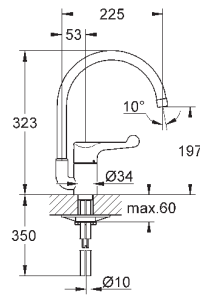

33 912 000

хром

265,20

Еuroeco Special

**Смеситель однорычажный безопасный
для мойки, DN 15**

монтаж на одно отверстие
GROHE StarLight хромированная поверхность
керамический картридж
регулировка расхода воды
настраиваемый ограничитель температуры
ламинарный регулятор струи 9 л/мин.
поворотный трубкообразный излив
металлический рычаг
длина рычага 120 мм
ограничитель температуры

32 870 000

хром

85,20

Еuroeco Special

рычаг 115 мм

для смесителя однорычажного Euroeco Special
GROHE StarLight хромированная поверхность

32 871 000

хром

98,40

то же, вынос 160 мм