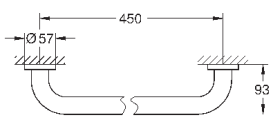

40 793 001	хром	62,34
40 793 DC1	суперсталь	87,26

Essentials
Ручка для ванной
металл
507 мм (функциональная длина 450 мм)
скрытое крепление
GROHE StarLight хромированная поверхность
Шурупы и дюбели в комплекте