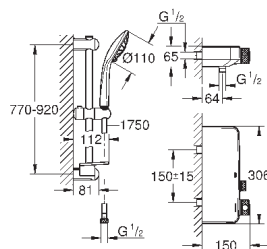

34 721 000

хром

452,40

Grotherm SmartControl
Термостат для душа, DN 15 с душевым гарнитуром
включает в себя:

Grotherm SmartControl Термостат для душа (34 719 000)

Euphoria 110 Massage Душевой гарнитур, 900 мм (27 226 001)