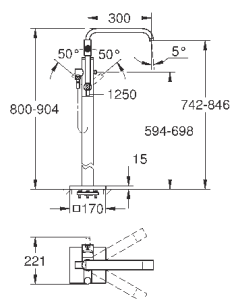

32 754 002

хром

1 980,00

Allure

Смеситель однорычажный для ванны 1/2", напольный монтаж

комплект верхней монтажной части для

45 984

без встраиваемой части

GROHE SilkMove керамический картридж Ø 46 мм

GROHE StarLight хромированная поверхность

автоматический переключатель: ванна/душ, поворотный излив с аэратором

и стопором

вынос 300 мм

встроенный обратный клапан в душевом отводе 1/2"

держатель ручного душа, Sena ручной душ 6.6 л/мин

с защитой от обратного потока

минимальное давление 1,0 бар

Душевой шланг 49"