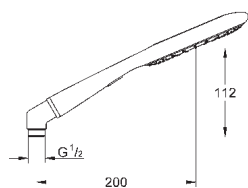

27 448 000

фиолетовый

по запросу

Rainshower Icon 150

Ручной душ, 2 вида струй

Rain, SmartRain

Эко функция - ограничение расхода воды
металлический угловой адаптер для комбинации ручного душа и душевого шланга

GROHE EcoJoy Технология совершенного потока при уменьшенном расходе воды

GROHE CoolTouch

GROHE DreamSpray превосходный поток воды

GROHE StarLight хромированная поверхность

система **SpeedClean** против известковых отложений

внутренний охлаждающий канал для продолжительного срока службы

универсальное крепление, подходящее к любому стандартному шлангу

может использоваться с проточным водонагревателем