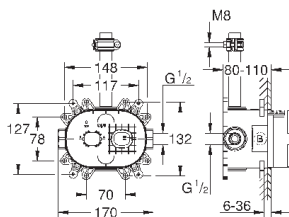

GROHE ДУШЕВЫЕ СИСТЕМЫ RAINSHOWER SMARTCONTROL

Артикул

Цвет

Цена брутто /
РРЦ с НДС, €

26 264 001

106,80

Rainshower 360

Встраиваемый блок для набора верхнего душа с душевым кронштейном 26 254 / 26 450

Входы и выходы 1/2"

точки крепления для задней стенки

герметичный корпус

съемная защитная крышка с информацией об установке