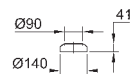

Розетка
для 39 457 000

39 551 000

58,80