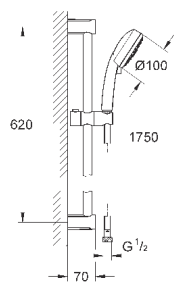

27 580 002

хром

74,40

Tempesta Cosmopolitan 100
Душевой гарнитур, 4 вида струй

включает в себя:

Tempesta Cosmopolitan 100 Ручной душ (27 575)
душевая штанга, 600 мм (27 521)
душевой шланг Relexaflex 1750 мм 1/2" x 1/2" (28 154)

GROHE EcoJoy ограничитель расхода воды 9,5 л/мин
GROHE DreamSpray превосходный поток воды
GROHE StarLight хромированная поверхность
система **SpeedClean** против известковых отложений
внутренний охлаждающий канал для продолжительного срока службы
может использоваться с проточным водонагревателем
минимальное давление 1,0 бар

27 787 002

хром

74,40

то же, без ограничения расхода воды