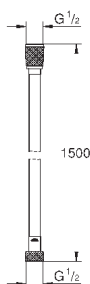

GROHE ДУШЕВЫЕ ШЛАНГИ

Артикул Цвет Цена брутто / РРЦ с НДС, €

26 346 000 хром 24,92

Silverflex Longlife
Душевой шланг Twistfree 1500
1500 мм

Гладкая поверхность, легко чистится
усиленный (Longlife)
усиленное исполнение
предел прочности 500 N
максимальное давление опрессовки до 12 бар
Термостойкость до 75°C
AntiFold защита от залама
универсальное соединение G 1/2" x 1/2"
поворотный конус для функции Twistfree
GROHE StarLight хромированная поверхность
блистерная упаковка

26 335 000 хром 22,45

то же, 1250 мм

26 334 000 хром 19,97

то же, 1000 мм