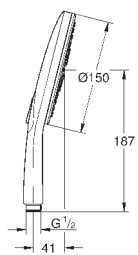

26 554 LS0

белая луна

93,60

Rainshower SmartActive 150

Ручной душ, 3 вида струй

белая душевая поверхность

GROHE Rain с технологией DripStop, Jet с технологией DripStop,

ActiveMassage

GROHE EcoJoy ограничитель расхода воды 9,5 л/мин

GROHE DreamSpray превосходный поток воды

GROHE SmartTip выбор режима струи одним нажатием пальца (на кольцо круглой кнопки)

GROHE RainStart - ручной душ всегда начинает работу с режима Rain

GROHE StarLight поверхность

система **SpeedClean** против известковых отложений

внутренний охлаждающий канал для продолжительного срока службы

универсальное крепление, подходящее к любому стандартному шлангу

может использоваться с проточным водонагревателем

минимальное давление 1,0 бар