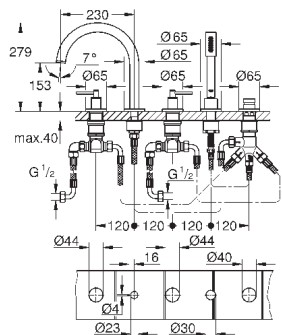

GROHE ATRIO

Артикул

Цвет

Цена брутто /
РРЦ с НДС, €

19 069 003	хром	91,20
19 069 DC3	суперсталь	129,60
19 069 GL3	холодный рассвет	138,00
19 069 DA3	теплый закат	138,00
19 069 AL3	темный графит, матовый	148,80

Atrio

Накладная панель скрытой вентиляющей головки

для встроенных вентилях GROHE 35 028 000 или 29 032 000

GROHE StarLight хромированная поверхность

плавная регулировка глубины монтажа

20-80 мм

розетка с уплотнителем, завинчивающаяся

с крестообразной рукояткой

35 028 000

127,20

GROHE Rapido C

Встраиваемый вентиль на один выход

Для модульной установки системы Grotherm Custom Shower

Встраиваемый корпус с защитным коробом

Водонепроницаемое уплотнение для монтажа

Для обмуровки и сухого монтажа

точки крепления для монтажа перед стеной или стеной-перегородкой

корпус из латуни с низким содержанием цинка

керамический вентиль 3/4"

резьбовое соединение 1/2"

Расход воды:

55 л/мин. при 3 бар

глубина монтажа 70-95 мм

минимальное давление 1,0 бар

29 032 000

31,20

Скрытая вентиляющая головка

предварительно смонтированная

вентиляющая головка 1/2"

резьбовое соединение 1/2"

плавная регулировка глубины монтажа

43 - 91 мм

DR-латунь

19 922 003

хром

1 111,20

19 922 DC3

суперсталь

1 656,00

19 922 GL3

холодный рассвет

1 776,00

19 922 DA3

теплый закат

1 776,00

19 922 AL3

темный графит, матовый

1 896,00

Atrio

Комплект для ванны на 5 отверстий

керамические вентили 1/2", 90°

GROHE StarLight хромированная поверхность

включает в себя:

фиксатор для излива(смонтированный)

с длинными рукоятками

излив для ванны с аэратором и переключателем ванна/душ

Sena ручной душ 6.6 л/мин

душевой шланг 2000 мм

гибкая подводка

подключение для душевого шланга

с защитой от обратного потока

может быть использован с 29 037 002