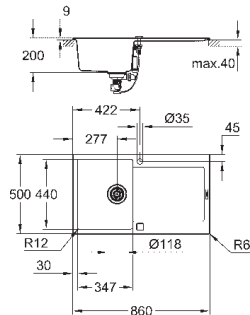

GROHE КОМПОЗИТНЫЕ МОЙКИ

Артикул

Цвет

Цена брутто /
РРЦ с НДС, €

31 644 ATO
31 644 APO

серый гранит
черный гранит

342,00
342,00

K500

Композитная мойка с крылом

модель: K500 50-C 86/50 1.0 оборачиваемая
тип монтажа: стандартная встраиваемая
материал: кварцевый композит

GROHE Whisper

мин. размер шкафа: 500 мм
размер: 860 x 500 мм
1 чаша: 347 x 440 x 200 мм

GROHE FastFixation

быстрая монтажная система
монтаж мойки слева или справа
требуемый размер отверстия в столешнице для

установки мойки: 840 x 480 мм
клапан-автомат
аксессуары вкл.: сливной клапан с поворотной ручкой, сливной гарнитур,
корзинчатый вентиль, монтажный набор
опция: автоматический сливной клапан с нажимным механизмом
(40 986 SD0), приобретается отдельно

количество крепежных элементов в комплекте (накладной монтаж): 10
Внешний радиус: R6, внутренний радиус чаши: R12

31 645 ATO
31 645 APO

серый гранит
черный гранит

357,20
357,20