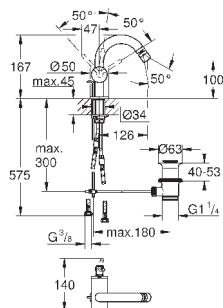

32 108 003	хром	447,60
32 108 DC3	суперсталь	627,60
32 108 GL3	холодный рассвет	672,00
32 108 DA3	теплый закат	672,00
32 108 AL3	темный графит, матовый	716,40

Atrio

Смеситель однорычажный для биде
DN 15
M-Size
монтаж на одно отверстие
GROHE SilkMove керамический картридж 28 мм
с ограничителем температуры
GROHE StarLight хромированная поверхность
система быстрого монтажа
трубообразный излив
сливной гарнитур 1 1/4"
гибкая подводка