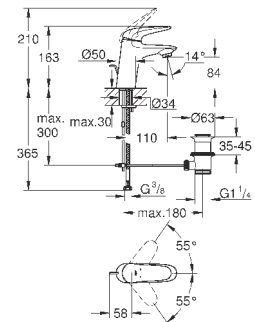

23 707 003
23 707 LS3

хром
белая луна/хром

103,20
136,80

Eurostyle
Смеситель однорычажный для раковины DN 15 S-Size
монтаж на одно отверстие
металлический рычаг (без отверстия)
GROHE SilkMove керамический картридж 35 мм
регулировка расхода воды
с ограничителем температуры
GROHE StarLight хромированная поверхность
GROHE EcoJoy - 5,7 л/мин
GROHE FastFixation быстрая монтажная система
сливной гарнитур 1 1/4"
гибкая подводка