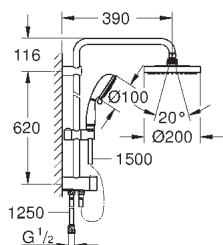

GROHE TEMPESTA SYSTEM

Артикул

Цвет

Цена брутто /
РРЦ с НДС, €

27 399 002

хром

217,20

Tempesta Rustic System 200

Душевая система Flex с переключателем для настенного монтажа

включает в себя:

горизонтальный душевой кронштейн 390 мм, регулируется перед установкой
переключатель на 3 положения: верхний душ, ручной душ, верхний душ с
Eco-режимом

верхний душ Tempesta Cosmopolitan 200 (27 541)

2 режима струи (с помощью переключателя):

Rain, SmartRain

с шаровым шарниром

угол поворота $\pm 15^\circ$

ручной душ Tempesta Rustic 100 (26 085)

4 вида струй:

GROHE Rain O², Rain, Massage, Jet

регулируется по высоте с помощью

скользящего элемента

расстояние от переключателя до верхнего крепления: 620 мм

Relaxaflex Душевой шланг 1500 мм (28 151)

Relaxaflex Душевой шланг 1250 мм (28 150)

универсальный монтаж: подключение к смесителю / к подключению для
душевого шланга с резьбой 1/2"

минимальный расход воды 7л/мин

GROHE DreamSpray превосходный поток воды

GROHE StarLight хромированная поверхность

система **SpeedClean** против известковых отложений

внутренний охлаждающий канал для продолжительного срока службы

ДУШИ