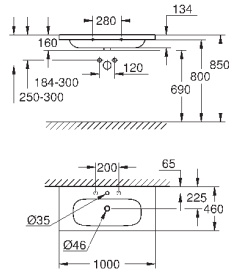

GROHE КЕРАМИКА EURO

Артикул

Цвет

Цена брутто /
РРЦ с НДС, €

39 585 00H

альпин-белый

435,46

Керамика Euro

Раковина накладная 100

1 отверстие под смеситель, 2 намеченных отверстия с переливом
1000 x 460 мм

для уставки на столешницу

санитарная керамика

Износостойкое покрытие **PureGuard** и анти-бактериальное глазирование

8 шт. на паллете