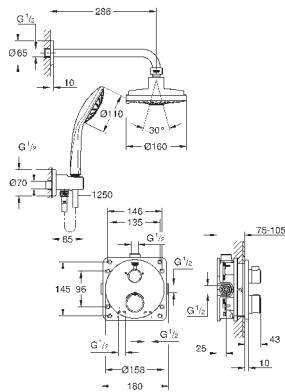

GROHE GROHTHERM ТЕРМОСТАТЫ С 2 РУКОЯТКАМИ

Артикул

Цвет

Цена брутто /
РРЦ с НДС, €

34 735 000

хром

712,80

Grotherm

Набор для комплектации душа с Rainshower Cosmopolitan 160

включает в себя:

Grotherm комплект готового монтажа с Aquadimmer (24 076)

GROHE Rapido SmartBox Универсальная встраиваемая часть, 1/2" (35 600)

Rainshower Cosmopolitan верхний душ

160 мм (27 134)

Rainshower душевой кронштейн 286 мм (28 576)

ручной душ Euphoria (27 265)

подключение для душевого шланга (28 628)

душевой шланг Silverflex 1.250 мм (28 362)