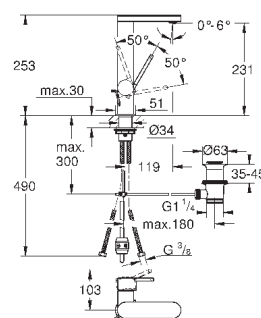

23 843 003

хром

332,40

23 843 DC3

суперсталь

452,15

23 843 AL3

темный графит, матовый

516,73

GROHE Plus
Смеситель однорычажный для раковины 1/2" L-Size

монтаж на одно отверстие
металлический рычаг
GROHE SilkMove керамический картридж **28 мм**
с ограничителем температуры
GROHE StarLight хромированная поверхность
GROHE EcoJoy SpeedClean аэратор с ограничением расхода воды 5,7 л/мин
GROHE AquaGuide регулируемый аэратор
система быстрого монтажа
выдвижной излив
GROHE EasyDock Легкое вытягивание и возврат на место выдвижного излива
сливной гарнитур 1 1/4"
гибкая подводка