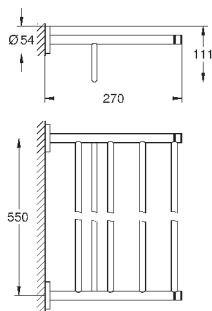

Артикул Цвет Цена брутто /
РРЦ с НДС, €

40 800 001	хром	146,69
40 800 DC1	суперсталь	205,36
40 800 BE1	никель глянец	220,02
40 800 EN1	матовый никель	234,67
40 800 GL1	холодный расцвет	220,02
40 800 GN1	холодный расцвет, матовый	234,67
40 800 DA1	теплый закат	220,02
40 800 DL1	теплый закат, матовый	234,67
40 800 A01	темный графит	220,02
40 800 AL1	темный графит, матовый	234,67

Essentials
Полка для полотенец
металл
604 мм (функциональная длина 550 мм)
скрытое крепление
GROHE StarLight хромированная поверхность
Шурупы и дюбели в комплекте

40 364 001	хром	15,00
40 364 DC1	суперсталь	21,01
40 364 BE1	никель глянец	22,52
40 364 EN1	матовый никель	24,02
40 364 GL1	холодный расцвет	22,52
40 364 GN1	холодный расцвет, матовый	24,02
40 364 DA1	теплый закат	22,52
40 364 DL1	теплый закат, матовый	24,02
40 364 A01	темный графит	22,52
40 364 AL1	темный графит, матовый	24,02

Essentials
Крючок для банного халата
металл
скрытое крепление
GROHE StarLight хромированная поверхность
Шурупы и дюбели в комплекте