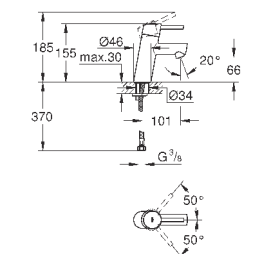

32 240 10E

хром

120,00

Concetto
Смеситель однорычажный для раковины DN 15
S-Size

монтаж на одно отверстие
металлический рычаг

GROHE SilkMove керамический картридж 28 мм

регулировка расхода воды

с ограничителем температуры

GROHE StarLight хромированная поверхность

GROHE EcoJoy SpeedClean аэратор с ограничением расхода воды 5,7 л/мин

GROHE FastFixation быстрая монтажная система

без донного клапана

гибкая подводка

минимальное давление 1,0 бар

класс шума I по DIN 4109