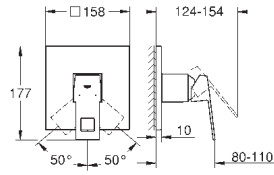

Артикул

Цвет

Цена брутто /
РРЦ с НДС, €

24 061 000	хром	172,80
24 061 DC0	суперсталь	238,80
24 061 AL0	темный графит, матовый	272,40

Eurocube

Смеситель однорычажный для душа

комплект верхней монтажной части для

GROHE Rapido SmartBox 35 600 000 (универсальная встраиваемая часть)

GROHE SilkMove керамический картридж Ø 46 мм

с настенными розетками **GROHE FastFixation** (скрытые эксцентрики, уплотнение, скрытый монтаж)

металлическая накладная панель, регулируемая на 6°

металлический рычаг

распределение расхода:

выход В или С = 30 л/мин

без встраиваемой части

35 600 000		72,00
GROHE Rapido SmartBox Универсальная встроенная часть