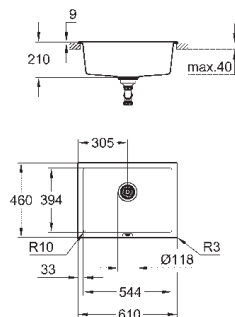

GROHE КОМПОЗИТНЫЕ МОЙКИ

Артикул

Цвет

Цена брутто /
РРЦ с НДС, €

31 653 ATO
31 653 APO

серый гранит
черный гранит

225,18
225,18

K700 Под столешницу

Композитная мойка

модель: K700U 50-C 45.7/40.6 1.0

тип монтажа: стандартная встраиваемая и под столешницу

материал: кварцевый композит

GROHE Whisper

мин. размер шкафа: 500 мм

размеры: 457 x 406 мм

1 чаша: 417 x 366 x 203 мм

Внешний радиус: R6, внутренний радиус чаши: R10

GROHE FastFixation быстрая монтажная система

отверстие: 417 x 366 мм

корзинчатый вентиль: корзинка Ø 3.5"/90 мм

опция: автоматический сливной клапан с нажимным механизмом

(40 986 SD0), приобретается отдельно

аксессуары вкл.: сливной гарнитур, корзинка, монтажный набор

использовать силикон при встраиваемом монтаже

количество крепежных элементов в комплекте (монтаж под столешницу): 8

31 654 ATO
31 654 APO

серый гранит
черный гранит

258,62
258,62

K700 Под столешницу

Композитная мойка

модель: K700U 60-C 53.3/45.7 1.0

тип монтажа: стандартная встраиваемая и под столешницу

материал: кварцевый композит

GROHE Whisper

минимальный размер шкафа: 600 мм

размеры: 533 x 457 мм

1 чаша: 469 x 393 x 205 мм

GROHE FastFixation быстрая монтажная система

отверстие: 468 x 390 мм

корзинчатый вентиль: корзинка Ø 3.5"/90 мм

опция: автоматический сливной клапан с нажимным механизмом

(40 986 SD0), приобретается отдельно

аксессуары вкл.: сливной гарнитур, корзинка, монтажный набор

количество крепежных элементов в комплекте (накладной монтаж): 6

количество крепежных элементов в комплекте (монтаж под столешницу): 8

Внешний радиус: R7, внутренний радиус чаши: R10

31 655 ATO
31 655 APO

серый гранит
черный гранит

306,07
306,07

K700 Под столешницу

Композитная мойка

модель: K700U 70-C 61/45.7 1.0

тип монтажа: стандартная встраиваемая и под столешницу