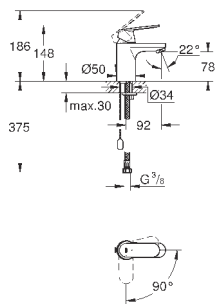

23 378 00E

хром

90,00

Eurosmart Cosmopolitan

Смеситель однорычажный для раковины DN 15 S-Size

монтаж на одно отверстие
металлический рычаг
GROHE SilkMove ES
Керамический картридж 35 мм с энергосберегающей функцией (подача холодной воды при центральном положении рычага)
регулировка расхода воды
возможность установки мин. расхода 2,5 л/мин.
ограничитель температуры
GROHE StarLight хромированная поверхность
GROHE EcoJoy - 5,7 л/мин
GROHE FastFixation быстрая монтажная система
цепочка
гибкая подводка