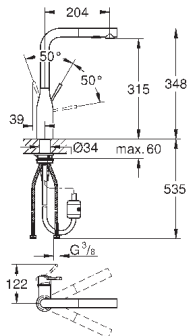

30 270 000	хром	319,20
30 270 DC0	суперсталь	448,80
30 270 BE0	никель глянец	468,00
30 270 EN0	матовый никель	516,00
30 270 GL0	холодный расцвет	468,00
30 270 GN0	холодный расцвет, матовый	516,00
30 270 DA0	теплый закат	468,00
30 270 DL0	теплый закат, матовый	516,00
30 270 A00	темный графит	468,00
30 270 AL0	темный графит, матовый	516,00

Essence

Смеситель однорычажный для мойки, DN 15

высокий излив
монтаж на одно отверстие
GROHE StarLight хромированная поверхность
GROHE SilkMove керамический картридж 28 мм
GROHE EasyDock Легкое вытягивание и возврат на место выдвижного излив
аэратор
профессиональная выдвижная лейка с переключателем
аэратор/душевая струя
переключатель: ламинарный режим струи/душевой режим струи **SpeedClean**
автоматическое возвратное переключение на ламинарный режим струи
металлическая лейка
поворотный трубкообразный излив
радиус поворота 360°
встроенный обратный клапан
встроенный ограничитель температуры
с защитой от обратного потока
гибкая подводка
система быстрого монтажа
минимальное давление 1,0 бар