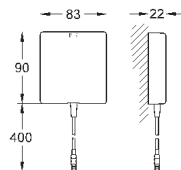

Импульсный источник питания

для инфракрасной электроники с дизайном датчика „одно окно“
импульсный источник питания с рабочим
напряжением 100-230 В AC, 50 - 60 Гц
для скрытой розетки с крышкой и разгрузкой натяжения