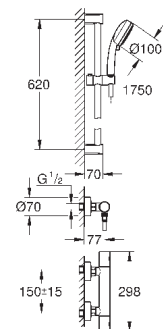

Grohtherm 800 Cosmopolitan

Термостат для душа с душевым гарнитуром

включает в себя:

Grohtherm 800 Cosmopolitan термостат для душа 1/2" (34 765 000)

Tempesta Cosmopolitan 100 душевой гарнитур, 2 режима струи,

600 мм (27 578 002)

GROHE EcoJoy опционно ограничитель расхода воды 5.7 л/мин, включен