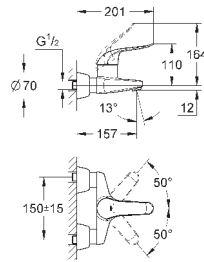

GROHE EUROECO SPECIAL

Артикул

Цвет

Цена брутто /
РРЦ с НДС, €

32 776 000

хром

219,60

Euroeco Special

Смеситель однорычажный для раковины DN 15
настенный монтаж

GROHE StarLight хромированная поверхность

GROHE SilkMove керамический картридж Ø 46 мм

GROHE EcoJoy Технология совершенного потока

при уменьшенном расходе воды

регулировка расхода воды, настраиваемый ограничитель температуры

возможность установки мин. расхода 2,5 л/мин., ламинарный регулятор

струи 9 л/мин., литой излив, вынос 157 мм

металлический рычаг

длина рычага 120 мм, скрытые S-образные эксцентрики