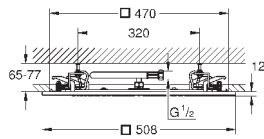

GROHE ВЕРХНИЕ ДУШИ

Артикул

Цвет

Цена брутто /
РРЦ с НДС, €

27 286 000

хром

1 656,00

Rainshower F-Series 20" Потолочный душ

Rain
508 x 508 мм
металл

резьбовое соединение 1/2"

GROHE DreamSpray превосходный поток воды

GROHE StarLight хромированная поверхность
система **SpeedClean** против известковых отложений
может использоваться с проточным водонагревателем
минимальное давление 1,0 бар

27 939 001

хром

2 856,00

Rainshower F-Series 15" Потолочный душ с 3 режимами

Rain, Vokoma Spray, Waterfall и комбинация режимов
381 мм (ширина) x 17 мм (высота) x 456 мм (глубина)
металл

GROHE DreamSpray превосходный поток воды

GROHE StarLight хромированная поверхность

GROHE XL Waterfall широкий поток воды

система **SpeedClean** против известковых отложений
расход воды при использовании одного режима струи при давлении воды в 3 бара:

1 x режим Rain 300 мм: 20 л/мин

2 x XL Waterfall: 1 x Waterfall 20 л, 2 x Waterfall 32 л/мин

4 x Vokoma Spray с углом поворота 20°: 20 л/мин

верхний душ контролируется 4 выходами