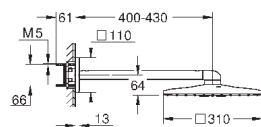

Rainshower SmartActive 310 Cube

Верхний душ и душевой кронштейн 430 мм, 2 режима струи

включает в себя:

Rainshower SmartActive 310 Cube Верхний душ

2 вида струи:

GROHE PureRain, ActiveRain

горизонтальный душевой кронштейн 430 мм

GROHE DreamSpray превосходный поток воды

GROHE StarLight хромированная поверхность

система **SpeedClean** против известковых отложений

внутренний охлаждающий канал для продолжительного срока службы
требуется встраиваемый блок 26 483 000 или 26 484 000 - заказывается
отдельно

26 479 LS0

белая луна

673,20

Rainshower SmartActive 310 Cube

Верхний душ и душевой кронштейн 430 мм, 2 режима струи

включает в себя:

верхний душ Rainshower SmartActive 310 Cube, белая душевая поверхность

2 вида струи:

GROHE PureRain, ActiveRain

горизонтальный душевой кронштейн 430 мм

GROHE DreamSpray превосходный поток воды

GROHE StarLight поверхность

система **SpeedClean** против известковых отложений

внутренний охлаждающий канал для продолжительного срока службы
требуется встраиваемый блок 26 483 000 или 26 484 000 - заказывается
отдельно