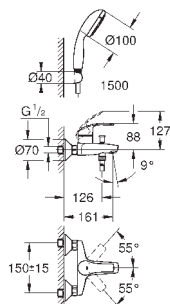

33 302 20A

хром

130,80

Eurosmart

Смеситель однорычажный для ванны, DN 15

настенный монтаж
металлический рычаг
GROHE SilkMove керамический картридж 35 мм с ограничителем температуры
GROHE StarLight хромированная поверхность
регулировка расхода воды
автоматический переключатель: ванна/душ
аэратор
встроенный обратный клапан в душевом отводе 1/2"
скрытые S-образные эксцентрики
отражатели из металла
с защитой от обратного потока
с душевым набором
включает в себя:
ручной душ Tempesta 100, один вид струи, 9,5 л/мин (27 923)
настенный держатель ручного душа (28 605)
душевой шланг Relexaflex 1500 мм 1/2" x 1/2" (28 151)