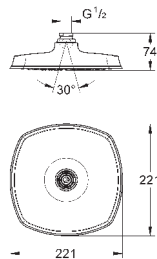

27 974 000

хром

422,40

27 974 IGO

хром/золото

550,80

Grandera 210
Верхний душ с одним режимом
Rain
221 x 221 мм
металл
с шаровым шарниром
угол поворота ± 15°
резьбовое соединение 1/2"
GROHE DreamSpray превосходный поток воды
GROHE StarLight хромированная поверхность
система **SpeedClean** против известковых отложений
может использоваться с проточным водонагревателем
минимальное давление 1,0 бар