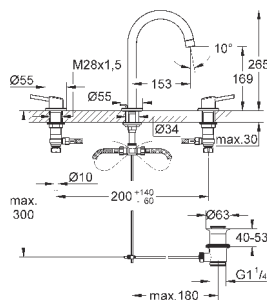

Concetto

Смеситель для раковины на три отверстия, DN 15 L-Size

керамический вентиль
GROHE StarLight хромированная поверхность
GROHE FastFixation быстрая монтажная система
излив с аэратором
сливной гарнитур 1 1/4"
усиленная гибкая подводка
усиленная гибкая подводка между корпусом и боковыми вентилями
гайка подключения с отверстием 10,5 мм

19 575 001

хром

186,00