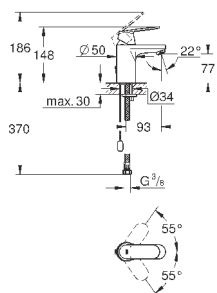

32 827 00E

хром

90,00

Eurosmart Cosmopolitan
Смеситель однорычажный для раковины DN 15
S-Size

монтаж на одно отверстие
металлический рычаг
GROHE SilkMove керамический картридж 35 мм
регулировка расхода воды
возможность установки мин. расхода 2,5 л/мин.
GROHE StarLight хромированная поверхность
GROHE EcoJoy SpeedClean аэратор с ограничением расхода воды 5,7 л/мин
GROHE FastFixation быстрая монтажная система
цепочка
гибкая подводка
класс шума I по DIN 4109