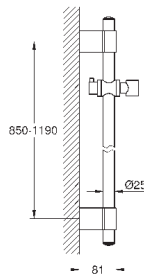

27 136 001

хром

139,20

Rainshower

Душевая штанга, 1150 мм

с металлическими настенными креплениями

поворотный держатель с
фиксацией по высоте

расстояние между креплениями штанги
регулируется (возможен монтаж в уже
имеющиеся отверстия)

GROHE StarLight хромированная поверхность