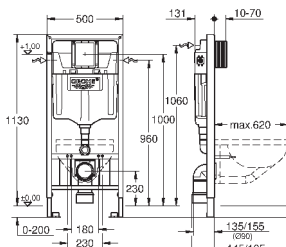

GROHE RAPID SL ДЛЯ УНИТАЗА

Артикул

Цвет

Цена брутто /
РРЦ с НДС, €

38 897 000

304,80

Rapid SL

Инсталляция для подвесного унитаза, монтажная высота 1.13 м, с вертикальной поддержкой для чаши унитаза

с вертикальной поддержкой для чаши унитаза
сmyвной бачок GD 2
для монтажа перед стеной или стеной перегородкой
самонесущая стальная рама с
порошковым напылением
подготовлена для облицовки
фиксированные подключения
быстрая регулировка по высоте
крепежный материал
проверено -TUEV

2 болта-держателя для унитаза
крепление для керамики
расстояние между болтами 180/230 мм
выходной патрубков для унитаза Ø 90 мм
регулировка глубины монтажа
редуктор Ø 90/110 мм
впускной и смывной гарнитуры

сmyвной бачок GD 2, 6 - 9 л, со следующими характеристиками:

заводская настройка 6 л и 3 л
Пневматический смывной клапан с тремя режимами
слива: 2-х объёмный, старт/стоп, или непрерывный
Подключение воды слева, справа и сзади
Арматурная группа I
с изоляцией от конденсационной влаги
подключение воды DN 15
во время сборки не требуется дополнительного инструмента
для монтажа инспекционного короба
для вертикального или горизонтального монтажа

для монтажа перед стеной необходимо заказать настенные уголки
38 558 00M (продаются отдельно)
для монтажа маленьких смывных панелей необходимо заказать
ревизионный короб 40 911 000 (приобретается отдельно)