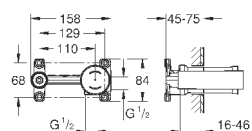

29 097 003  
29 097 LS3

хром  
белая луна/хром

195,60  
254,40

**Eurostyle**  
**Смеситель для раковины на два отверстия M-Size**  
настенный монтаж  
без встраиваемого механизма  
комплект верхней монтажной части для  
23 571 000  
металлическая розетка  
металлический рычаг (без отверстия)  
**GROHE StarLight** хромированная поверхность  
**GROHE AquaGuide** регулируемый азратор  
размер по осям 110 мм  
вынос 203 мм