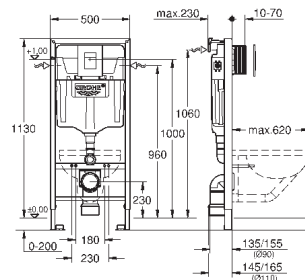

GROHE RAPID SL ДЛЯ УНИТАЗА

Артикул

Цвет

Цена брутто /
РРЦ с НДС, €

38 775 001

хром

290,40

Rapid SL

Rapid SL 4 в 1 в сборе, монтажная высота 1.13 м
смывной бачок GD 2

включает в себя:

Rapid SL для подвешенного унитаза (38 528 001)

панель смыва Skate Cosmopolitan, хром (38 732 000)

Rapid SL Настенный уголок (38 558 00M)

WC со звукоизоляционным набором (37 131 000)