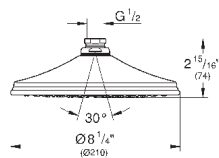

26 474 000

хром

по запросу

Rainshower Rustic 210

Верхний душ с одним режимом

душевая струя Rain

нормальная струя (широкое покрытие)

давление от 0,5 бар

Ø 210 мм

120 форсунок

из латуни

шаровой шарнир с углом поворота 20° ± 20°

резьбовое соединение 1/2"

GROHE EcoJoy 6.6 л/мин

GROHE StarLight хромированная поверхность

система **SpeedClean** против известковых отложений