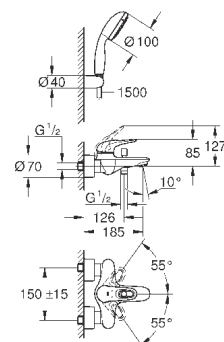

Eurostyle

Смеситель однорычажный для ванны, DN 15

настенный монтаж

металлическая рукоятка (с отверстием)

GROHE SilkMove керамический картридж 35 мм

с ограничителем температуры

GROHE StarLight хромированная поверхность

регулировка расхода воды

автоматический переключатель: ванна/душ

аэратор

встроенный запорный клапан в душевом отводе 1/2"

скрытые S-образные эксцентрики

отражатели из металла

с защитой от обратного потока

с душевым набором

включает в себя:

Tempesta 100 ручной душ, 2 режима, 9,5 л/мин (26 161)

настенный держатель ручного душа (28 605)

душевой шланг Relaxaflex 1500 мм 1/2" x 1/2" (28 151)

23 729 30A

хром

175,20

Eurostyle

Смеситель однорычажный для ванны, DN 15

настенный монтаж

металлический рычаг (без отверстия)

GROHE SilkMove керамический картридж 35 мм

с ограничителем температуры

GROHE StarLight хромированная поверхность

регулировка расхода воды

автоматический переключатель: ванна/душ

аэратор

встроенный запорный клапан в душевом отводе 1/2"

скрытые S-образные эксцентрики

отражатели из металла

с душевым набором

включает в себя:

Tempesta 100 ручной душ, 2 режима, 9,5 л/мин (26 161)

настенный держатель ручного душа (28 605)

душевой шланг Relaxaflex 1500 мм 1/2" x 1/2" (28 151)