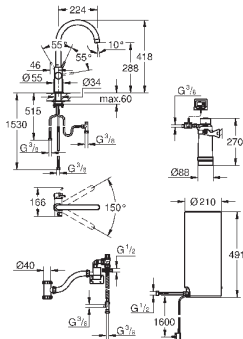

30 079 001
30 079 DC1

хром
суперсталь

1 680,00
1 932,00

GROHE Red Duo

Смеситель и бойлер L-size

включает в себя:

GROHE Red Duo однорычажный смеситель для мойки

монтаж на одно отверстие

C-образный излив

GROHE ChildLock кнопка для безопасного открывания кипящей воды

TÜV сертифицированная тройная защита от случайной активации кипящей воды

GROHE StarLight хромированная поверхность

GROHE SilkMove керамический картридж 28 мм

Теплоизолированный трубкообразный излив

область поворота 150°

раздельные водотоки внутри излива

гибкая подводка

подключение для бойлера GROHE Red

GROHE Red бойлер L-size

резервуар для кипящей и горячей воды

5.5 литров 100° C кипящей воды

Общая емкость 7 литров

давление: 1-7 бар

гибкие шланги подключения и выход для кипящей воды

Одобрено в CE

напряжение подключения 230 V 50 Hz

потребляемая мощность 2100 Вт

потребляемая мощность в режиме ожидания 15 Вт

класс энергопотребления A

GROHE Red Фильтр с головкой для фильтра

для защиты бойлера от накипи

Ресурс 600 л при жесткости воды 20° dKH

5-ступенчатая фильтрация

счетчик расхода фильтрованной воды