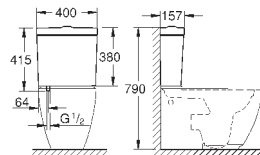

39 579 000

альпин-белый

223,26

Essence
Бачок внешнего монтажа
наполнение снизу
скрытое наполнение и выпуск
со смывным клапаном GROHE AV1
2 объема смыва 4.5/3 л
с креплением
санитарная керамика