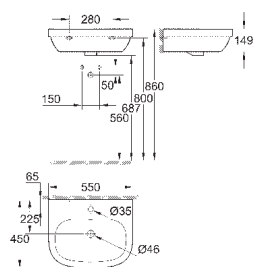

39 336 000

альпин-белый

83,06

39 336 00H

альпин-белый

130,63

Керамика Euro

Раковина подвесная 55

1 отверстие под смеситель

с переливом

550 x 450 мм

санитарная керамика

опция: износостойкое покрытие **PureGuard** и анти-бактериальное глазирование (00H)

21 шт. на паллете

КЕРАМИКА