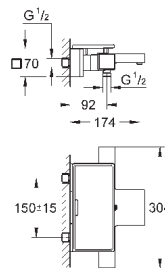

Grotherm Cube

Термостат для ванны, DN 15

настенный монтаж

GROHE StarLight хромированная поверхность

GROHE SafeStop стопор безопасности при 38°C, **GROHE SafeStop Plus**

опционно ограничитель температуры на 43°C, включен

GROHE TurboStat встроенный термоэлемент

встроенный стопор смешанной воды, **GROHE AquaDimmer Plus**

многофункциональный

- **GROHE EcoButton**

(встроенная кнопка с функцией экономии воды для душа)

- регулировка расхода

- переключатель: ванна/душ

отвод для душа снизу 1/2", **GROHE XL Waterfall**

регулятор струи

встроенные обратные клапаны, грязеулавливающие фильтры, с защитой от

обратного потока

скрытые S-образные эксцентрики

GROHE EasyReach полочка съемная (18 700 000), съёмная, цвет белый да

Винчи

GROHE EcoJoy Технология совершенного потока

при уменьшенном расходе воды