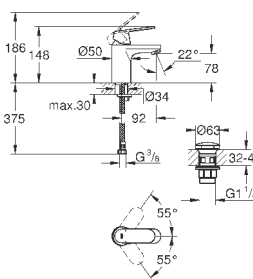

23 925 000

хром

92,40

Eurosmart Cosmopolitan
Смеситель однорычажный для раковины DN 15
S-Size

монтаж на одно отверстие
металлический рычаг
GROHE SilkMove керамический картридж 35 мм
регулировка расхода воды
возможность установки мин. расхода 2,5 л/мин.
GROHE StarLight хромированная поверхность
GROHE FastFixation быстрая монтажная система
GROHE EcoJoy - 5,7 л/мин
смеситель с гладким корпусом и нажимным сливным гарнитуром 1 1/4"
гибкая подводка
дополнительный ограничитель температуры (46 375 000)
класс шума I по DIN 4109