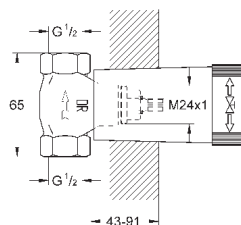

29 032 000

31,20

Скрытая вентиляющая головка

предварительно смонтированная

вентиляющая головка 1/2"

резьбовое соединение 1/2"

плавная регулировка глубины монтажа

43 - 91 мм

DR-латунь

19 922 003

хром

1 111,20

19 922 DC3

суперсталь

1 656,00

19 922 GL3

холодный рассвет

1 776,00

19 922 DA3

теплый закат

1 776,00

19 922 AL3

темный графит, матовый

1 896,00

Atrio

Комплект для ванны на 5 отверстий

керамические вентили 1/2", 90°

GROHE StarLight хромированная поверхность

включает в себя:

фиксатор для излива(смонтированный)

с длинными рукоятками

излив для ванны с аэратором и переключателем ванна/душ

Sena ручной душ 6.6 л/мин

душевой шланг 2000 мм

гибкая подводка

подключение для душевого шланга

с защитой от обратного потока

может быть использован с 29 037 002

включены 2 набора с накладными насадками. Один с надписями „Н“ и „С“,

один - без надписей.