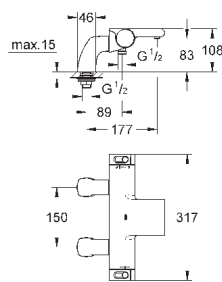

Grohtherm 2000

Термостат для ванны, DN 15

вертикальный монтаж

GROHE CoolTouch безопасный корпус

GROHE StarLight хромированная поверхность

GROHE Aqua Paddle эргономичные рукоятки

GROHE TurboStat встроенный термоэлемент

GROHE SafeStop стопор безопасности при 38°C

GROHE SafeStop Plus опционно ограничитель температуры на 43°C,
включен

встроенный стопор смешанной воды

GROHE AquaDimmer Plus многофункциональный

- регулировка расхода

- переключатель: ванна/душ

- встроенная кнопка с функцией экономии воды для душа

отвод для душа снизу 1/2"

GROHE XL Waterfall

регулятор струи

встроенные обратные клапаны

грязеулавливающие фильтры

с защитой от обратного потока

вертикальные подключения со скрытыми креплениями

GROHE EcoJoy Технология совершенного потока

при уменьшенном расходе воды