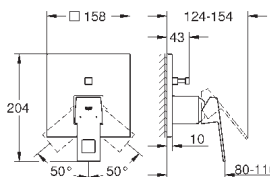

24 062 000

хром

190,80

Eurocube

Смеситель однорычажный с переключателем на 2 положения

комплект верхней монтажной части для

GROHE Rapido SmartBox 35 600 000 (универсальная встраиваемая часть)

GROHE SilkMove керамический картридж Ø 46 мм

с настенными розетками **GROHE FastFixation** (скрытые

эксцентрики, уплотнение, скрытый монтаж)

металлическая накладная панель, регулируемая на 6°

металлический рычаг

автоматический переключатель на 2 положения

распределение расхода:

выход В = 27 л/мин,

выход С = 27 л/мин

без встраиваемой части

35 600 000

72,00

GROHE Rapido SmartBox Универсальная встроенная часть