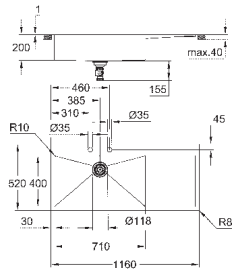

31 583 SD1

нержавеющая сталь

638,24

K800

Мойка из нержавеющей стали

модель: K800 60-S 51.8/51 1.0

тип монтажа: стандартный встраиваемый или в один уровень со столешницей

материал: нержавеющая сталь AISI 304 (V2A)

толщина материала: 1 мм

GROHE StarLight поверхность

покрытие: сатиновое

GROHE Whisper

минимальный размер шкафа: 600 мм

размер: 518 x 510 мм

1 чаша: 462 x 400 x 200 мм

Внешний радиус: R3, внутренний радиус: R10

GROHE FastFixation система быстрого монтажа

отверстие (стандартный встраиваемый): 503 x 495 мм

сливной гарнитур: Ø 3.5"/90 мм + клапан-автомат

аксессуары вкл.: сливной клапан с поворотной ручкой, сливной гарнитур,

корзинчатый вентиль, монтажный набор

опция: автоматический сливной клапан с нажимным механизмом

(40 986 SD0), приобретается отдельно

количество крепежных элементов в комплекте (накладной монтаж): 8