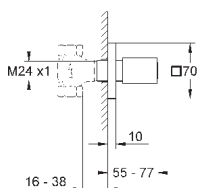

19 910 000

хром

50,40

Eurocube

Накладная панель скрытой вентиляционной головки

для встраиваемых вентиляций, 1/2", 3/4", 1"

без встраиваемого механизма

плавная регулировка глубины монтажа

16 - 38 мм

металлическая рукоятка

скользящая розетка с уплотнителем

GROHE StarLight хромированная поверхность