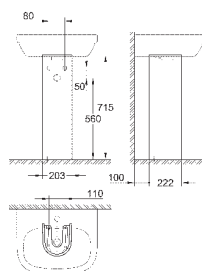

39 202 000

альпин-белый

74,00

Керамика Еуро
Пьедестал для раковины
включает комплект креплений
санитарная керамика
для всех подвесных раковин GROHE, кроме
39 324 000, 39 324 00H, 39 327 000, 39 327 00H
30 шт. на паллете