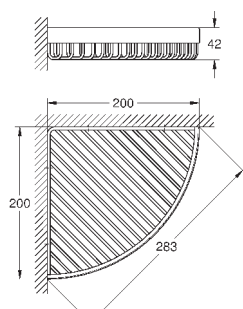

40 809 000 хром 141,17

Selection Cube
Полочка-решетка
металл
для углового монтажа
GROHE StarLight поверхность