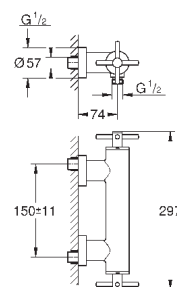

сливной гарнитур 1 1/4"

гибкая подводка

с крестообразными ручьями

включены 2 набора с накладными насадками. Один с надписями „Н“ и „С“,  
один - без надписей.

26 003 003	хром	471,60
26 003 DC3	суперсталь	663,60
26 003 GL3	холодный рассвет	711,60
26 003 DA3	теплый закат	711,60
26 003 AL3	темный графит, матовый	758,40