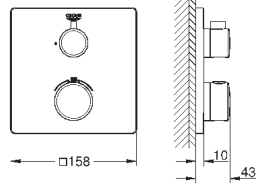

GROHE GROHTHERM ТЕРМОСТАТЫ С 2 РУКОЯТКАМИ

Артикул

Цвет

Цена брутто /
РРЦ с НДС, €

24 078 000

хром

354,00

Grohtherm

Термостат для душа с переключателем на 1 положение

комплект верхней монтажной части для
GROHE Rapido SmartBox 35 600 000 (универсальная встраиваемая часть)

GROHE TurboStat встроенный термоэлемент

GROHE StarLight хромированная поверхность

с настенными розетками **GROHE FastFixation** (скрытые эксцентрики, уплотнение, скрытый монтаж)

металлическая накладная панель, регулируемая на 6°

GROHE SafeStop стопор безопасности при 38°C

GROHE SafeStop Plus опционно ограничитель температуры на 43°C / 46°C, включен

встроенные обратные клапаны и грязеулавливающие фильтры

керамический запорный вентиль, 120°

распределение расхода:

выход В = 27 л/мин,

выход С = 30 л/мин

без встраиваемой части

35 600 000

72,00

GROHE Rapido SmartBox Универсальная встроенная часть

24 079 000

хром

394,80

Grohtherm

Термостат для душа с переключателем на 2 положения

комплект верхней монтажной части для
GROHE Rapido SmartBox 35 600 000 (универсальная встраиваемая часть)

GROHE TurboStat встроенный термоэлемент

GROHE StarLight хромированная поверхность

с настенными розетками **GROHE FastFixation** (скрытые эксцентрики, уплотнение, скрытый монтаж)

металлическая накладная панель, регулируемая на 6°

графическое изображение: верхний душ и ручной душ

GROHE SafeStop стопор безопасности при 38°C

GROHE SafeStop Plus опционно ограничитель температуры на 43°C / 46°C, включен

GROHE AquaDimmer, встроенный переключатель

распределение расхода:

выход В = 27 л/мин,

выход С = 30 л/мин

без встраиваемой части