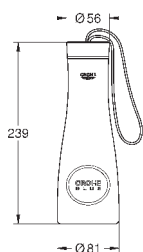

40 848 SD0

нержавеющая сталь

16,00

40 848 GN0

холодный рассвет,

20,99

40 848 DL0

теплый закат, матовый

20,99

40 848 AL0

темный графит, матовый

20,99

GROHE Blue

Термо-бутылка

бутылка из нержавеющей стали с символикой GROHE Blue двойные стенки
крышка с ремешком
объем 450 мл