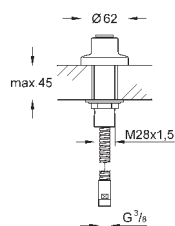

GROHE АКСЕССУАРЫ ДЛЯ ДУША

Артикул

Цвет

Цена брутто /
РРЦ с НДС, €

27 151 000

хром

91,20

Вывод для ручного выдвижного душа
для монтажа на бортике ванны/плиточном бортике
вывод для ручного душа
душевой шланг 1/2" x 3/8", 2000 мм (28 158)
подходит ко всем ручным душам
GROHE StarLight хромированная поверхность