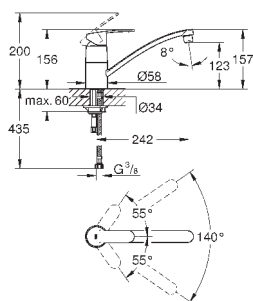

33 977 002

хром

144,00

Eurostyle Cosmopolitan
Смеситель однорычажный для мойки, DN 15
с низким изливом
монтаж на одно отверстие
GROHE StarLight поверхность
GROHE SilkMove керамический картридж 35 мм
аэратор, регулировка расхода воды
поворотный трубкообразный излив
область поворота 140°
гибкая подводка
система быстрого монтажа