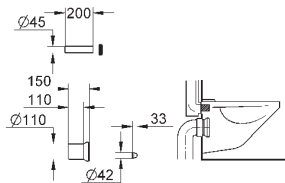

37 104 K00

черный

18,60

**Впускной и смывной гарнитуры для унитаза**

для подвесного унитаза соединительная трубка Ø 45 мм, соединение длиной 200 мм с соединением сливная манжета Ø 110 мм 150 мм в длину заглушки для болтов-держателей унитаза