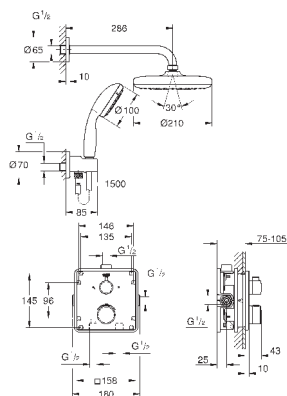

34 729 000

хром

666,00

Grotherm

Набор для комплектации душа с Tempesta 210

включает в себя:

Grotherm комплект готового монтажа с Aquadimmer (24 079)

GROHE Rapido SmartBox Универсальная встраиваемая часть, 1/2" (35 600)

Tempesta 210 верхний душ 9.5 л/мин (26 410)

Rainshower Душевой кронштейн 286 мм (28 576 000)

Ручной душ Tempesta 100 II (27 597)

подключение для душевого шланга (28 628)

Rotaflex душевой шланг 1500 мм 1/2" x 1/2" (28 409)