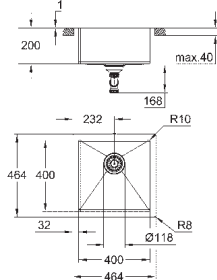

31 726 SD0

нержавеющая сталь

263,14

K700

Мойка из нержавеющей стали

модель: K700 60-S 55/45 1.0

тип монтажа: стандартный встраиваемый, в один уровень со столешницей

или под столешницу

материал: нержавеющая сталь AISI 304 (V2A)

толщина материала: 1 мм

GROHE StarLight поверхность

покрытие: сатиновое

GROHE Whisper

минимальный размер шкафа: 600 мм

размеры: 550 x 450 мм

1 чаша: 500 x 400 x 200 мм

Внешний радиус: R11 (монтаж под столешницу)/R3 (вровень со столешницей), внутренний радиус чаши: R10

GROHE FastFixation система быстрого монтажа

Размер отверстия для установки мойки под столешницу: 502 x 402 мм (R11)

Размер отверстия для установки мойки вровень

со столешницей: 535 x 435 мм

корзинчатый вентиль: корзинка Ø 3.5"/90 мм

аксессуары вкл.: сливной гарнитур, корзинка, монтажный набор

опция: автоматический сливной клапан с нажимным механизмом

(40 986 SD0), приобретается отдельно

количество крепежных элементов в комплекте (накладной монтаж): 8

количество крепежных элементов в комплекте (монтаж под столешницу): 8