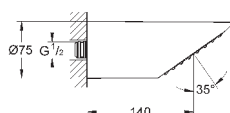

Sena 75

Верхний душ с одним режимом

нормальная струя

металл

GROHE DreamSpray превосходный поток воды

GROHE StarLight хромированная поверхность

система **SpeedClean** против известковых отложений

минимальное давление 1,0 бар