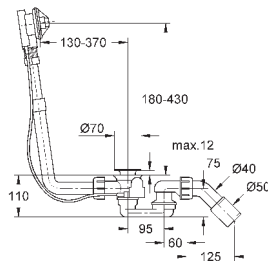

28 943 000

63,60

Talento

Сливной и переливной гарнитур

для нестандартных ванн
скрытый монтаж
с тягой
без комплекта верхней монтажной части
сифоном
45° сливной дугой